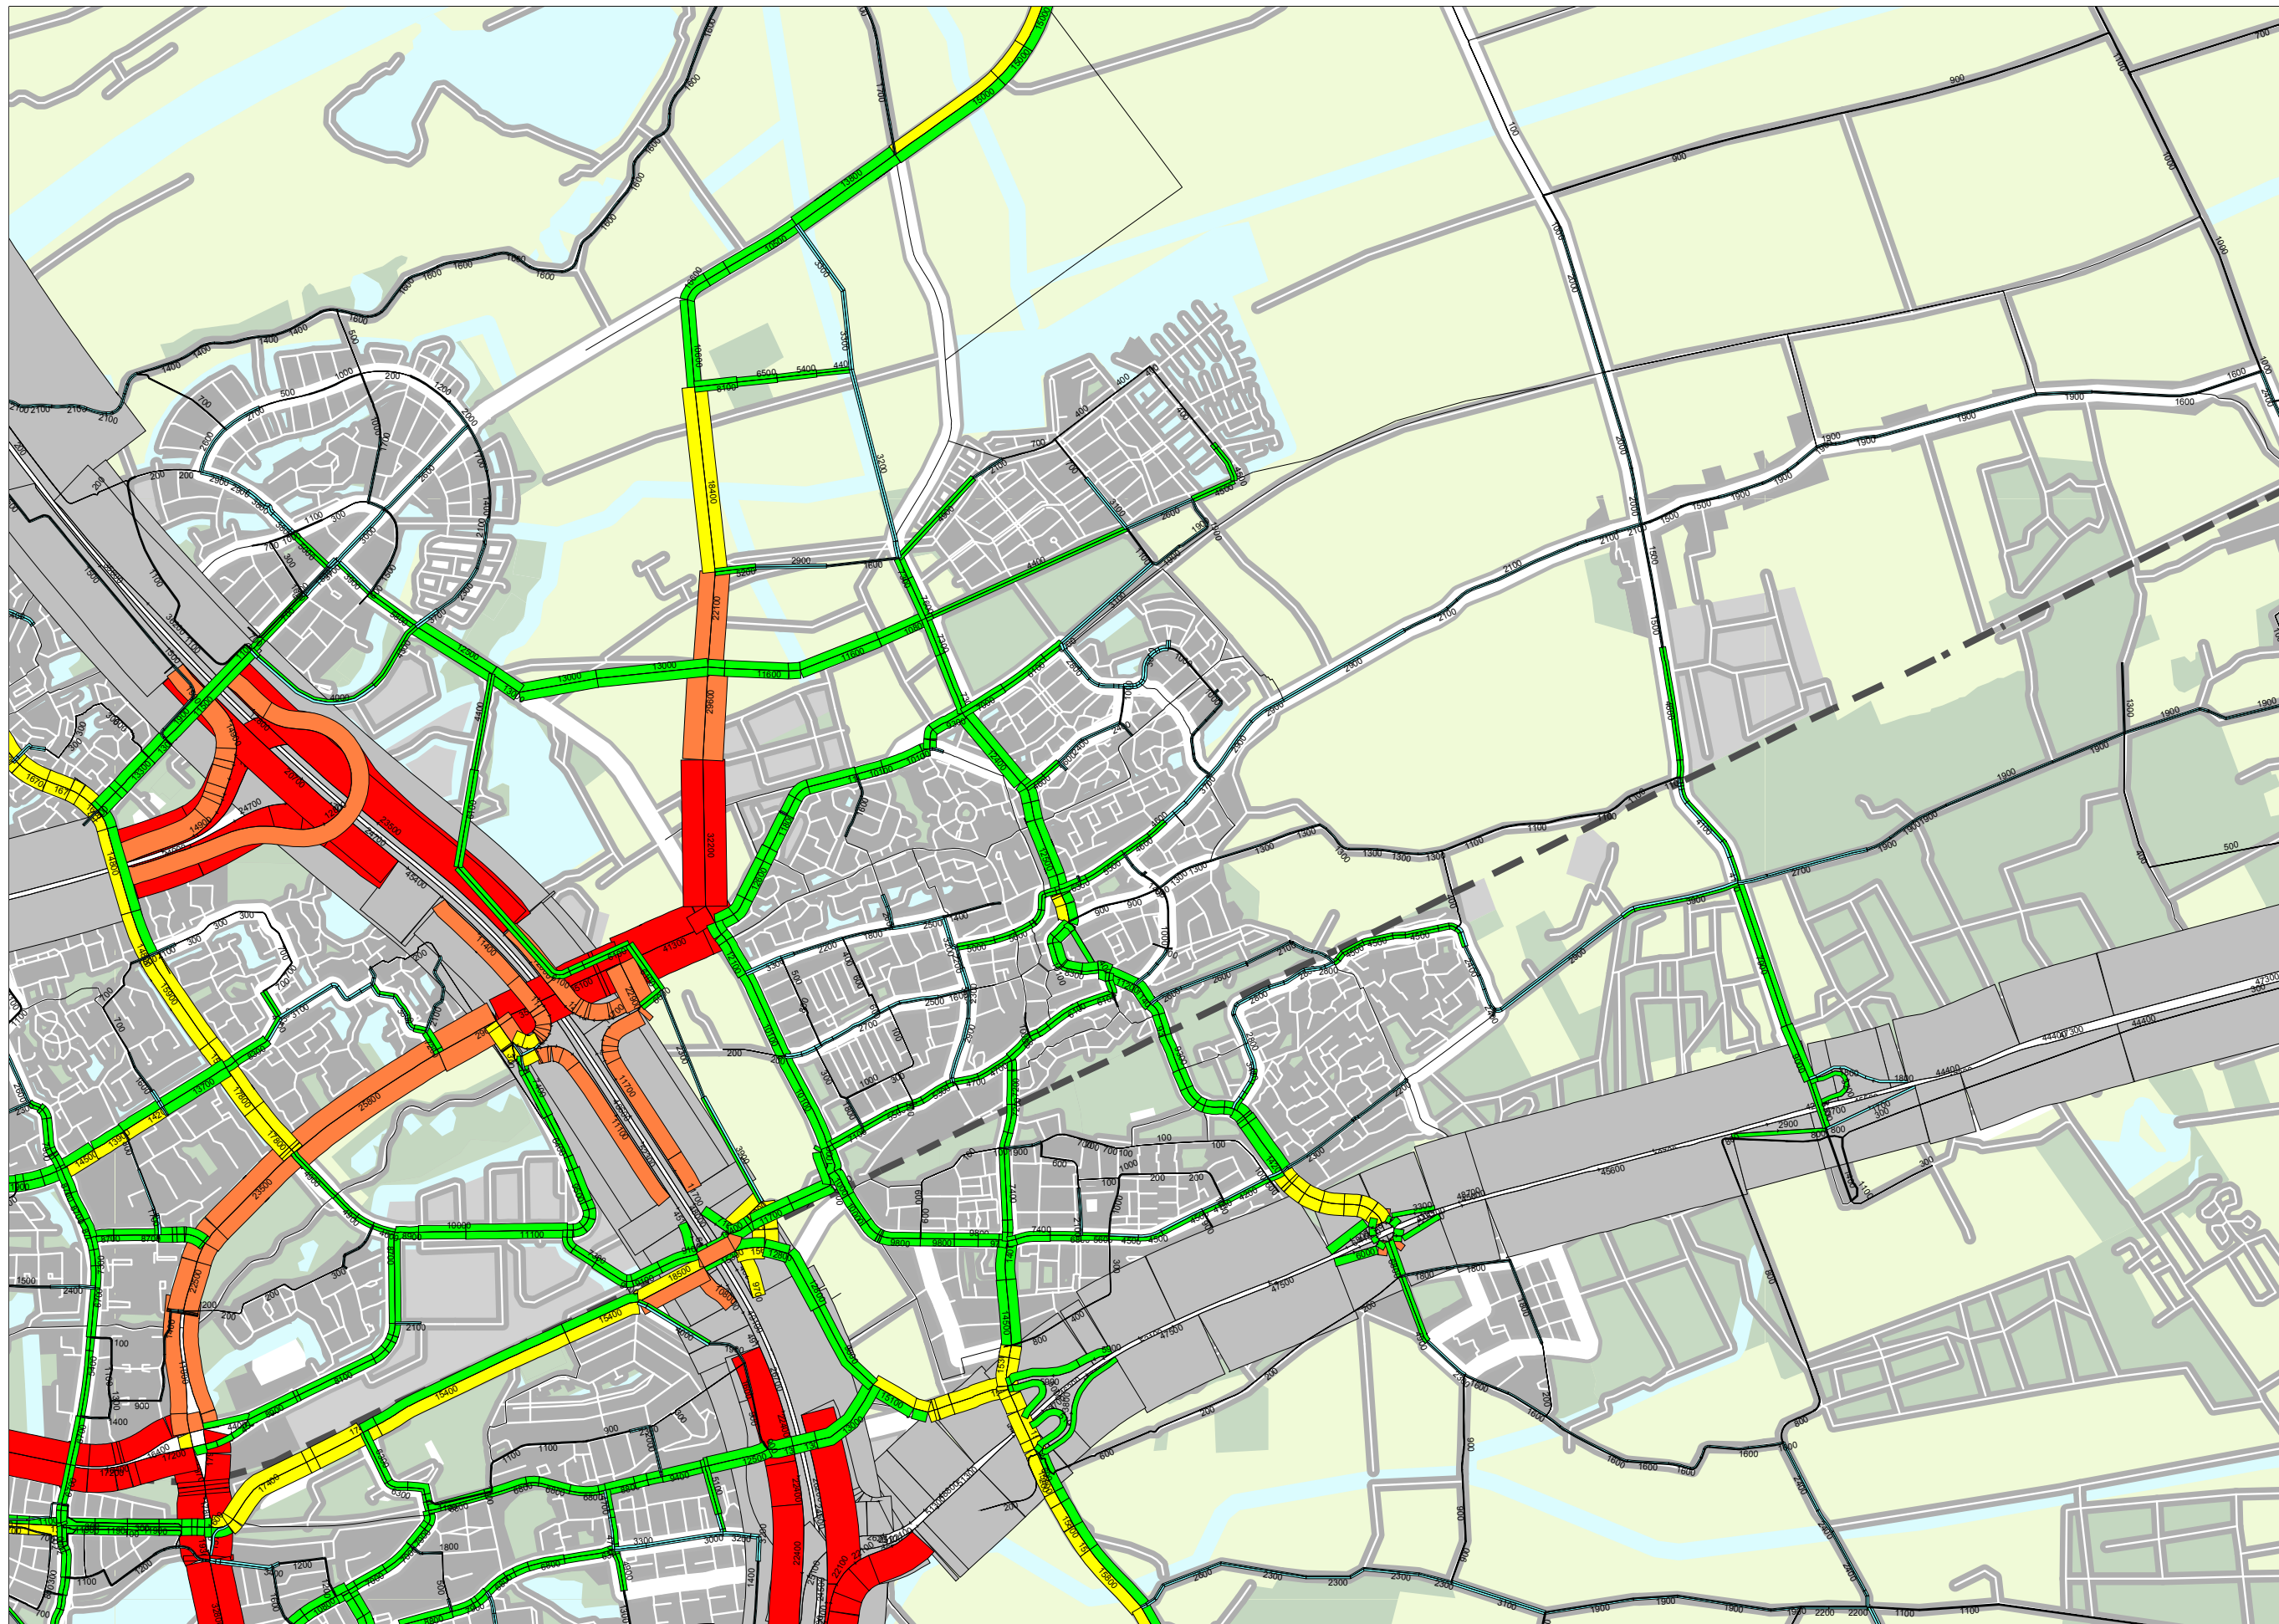

Legend

- Band Widths**
verschil_2007_etm
- Shared
 - Toename door Vlietdijk
 - Afname door Vlietdijk

Legend

- Band Widths**
INT MVT ETM
- 0 - 2000
 - 2000 - 7500
 - 7500 - 10000
 - 10000 - 15000
 - 15000 - 25000
 - > 25000

Legend
Band Widths
 Den Bosch Int mvt etm

- 0 - 2000
- 2000 - 7500
- 7500 - 10000
- 10000 - 15000
- 15000 - 25000
- > 25000

Groote Wielen (met NW en NO), Selected-link Vlietdijk

Etmaalintensiiteiten 2020