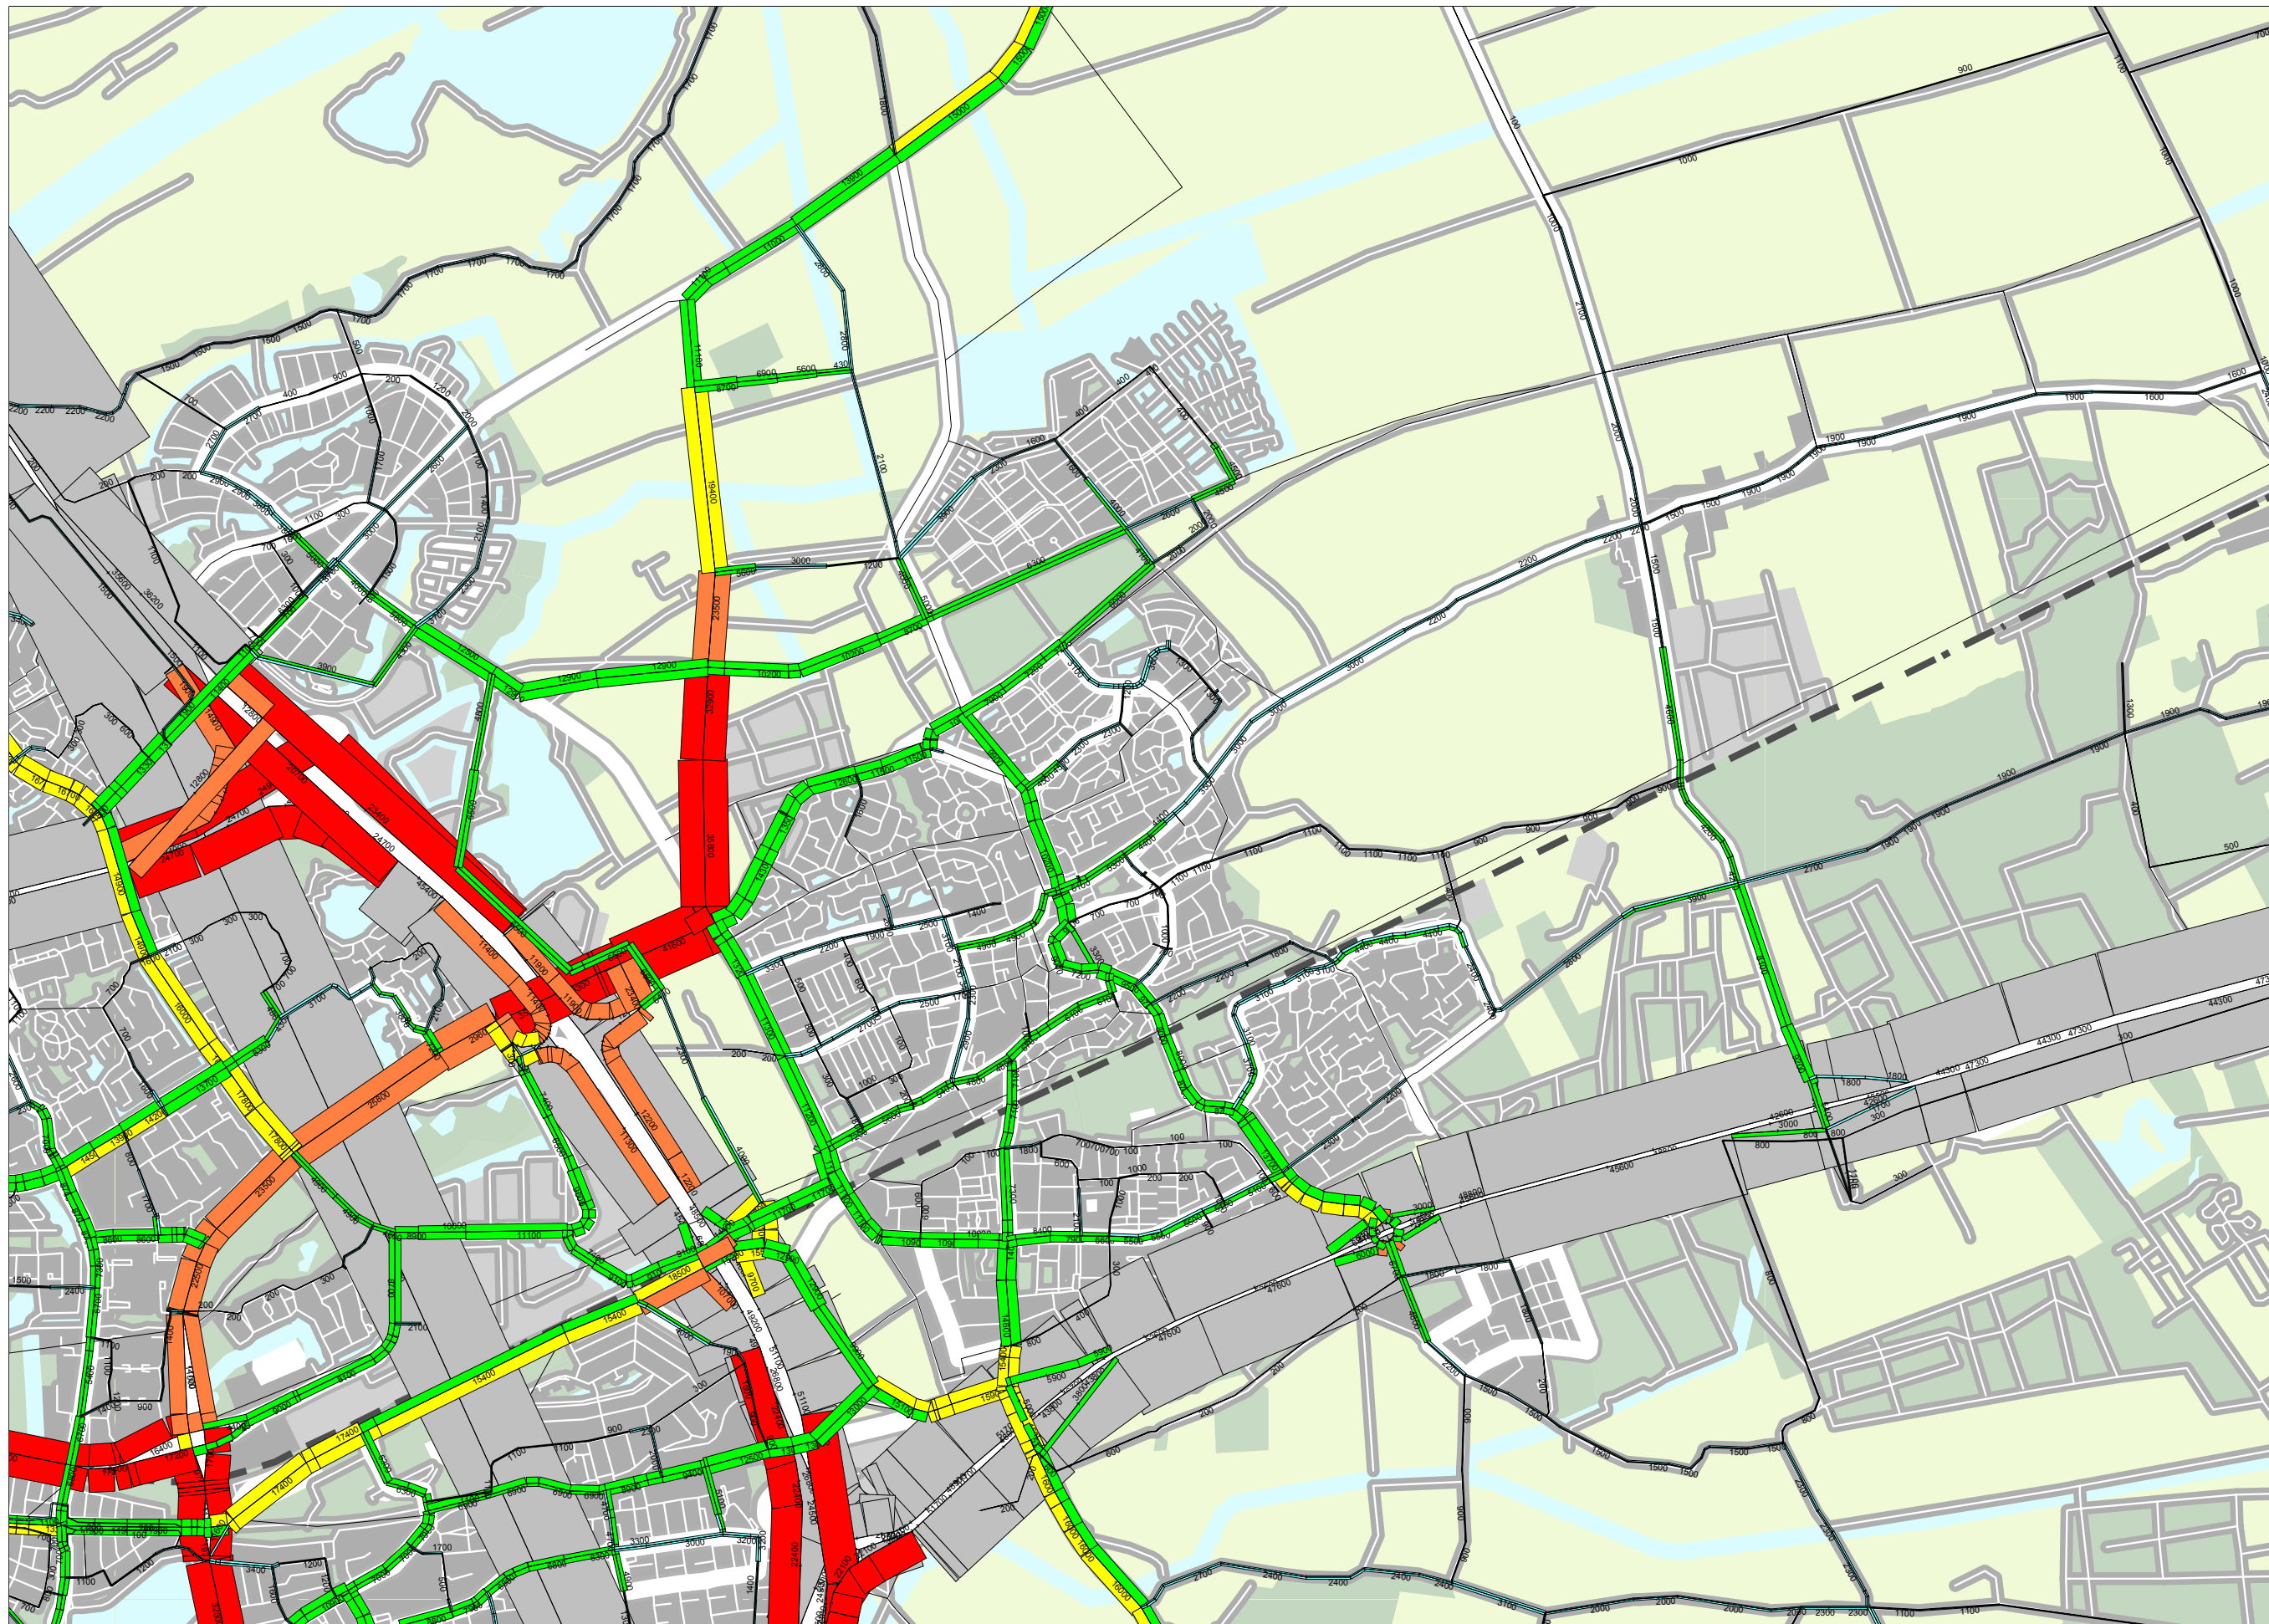

Legend

- Band Widths**
verschil_2007_etm
- Shared
 - Toename door Vlietdijk
 - Afname door Vlietdijk

Legend

- Band Widths**
INT MVT ETM
- 0 - 2000
 - 2000 - 7500
 - 7500 - 10000
 - 10000 - 15000
 - 15000 - 25000
 - > 25000

Legend
Band Widths
 Den Bosch Int mvt etm

- 0 - 2000
- 2000 - 7500
- 7500 - 10000
- 10000 - 15000
- 15000 - 25000
- > 25000

Groote Wielen (met NW en NO), Selected-link Vlietdijk

Etmaalintensiiteiten 2020