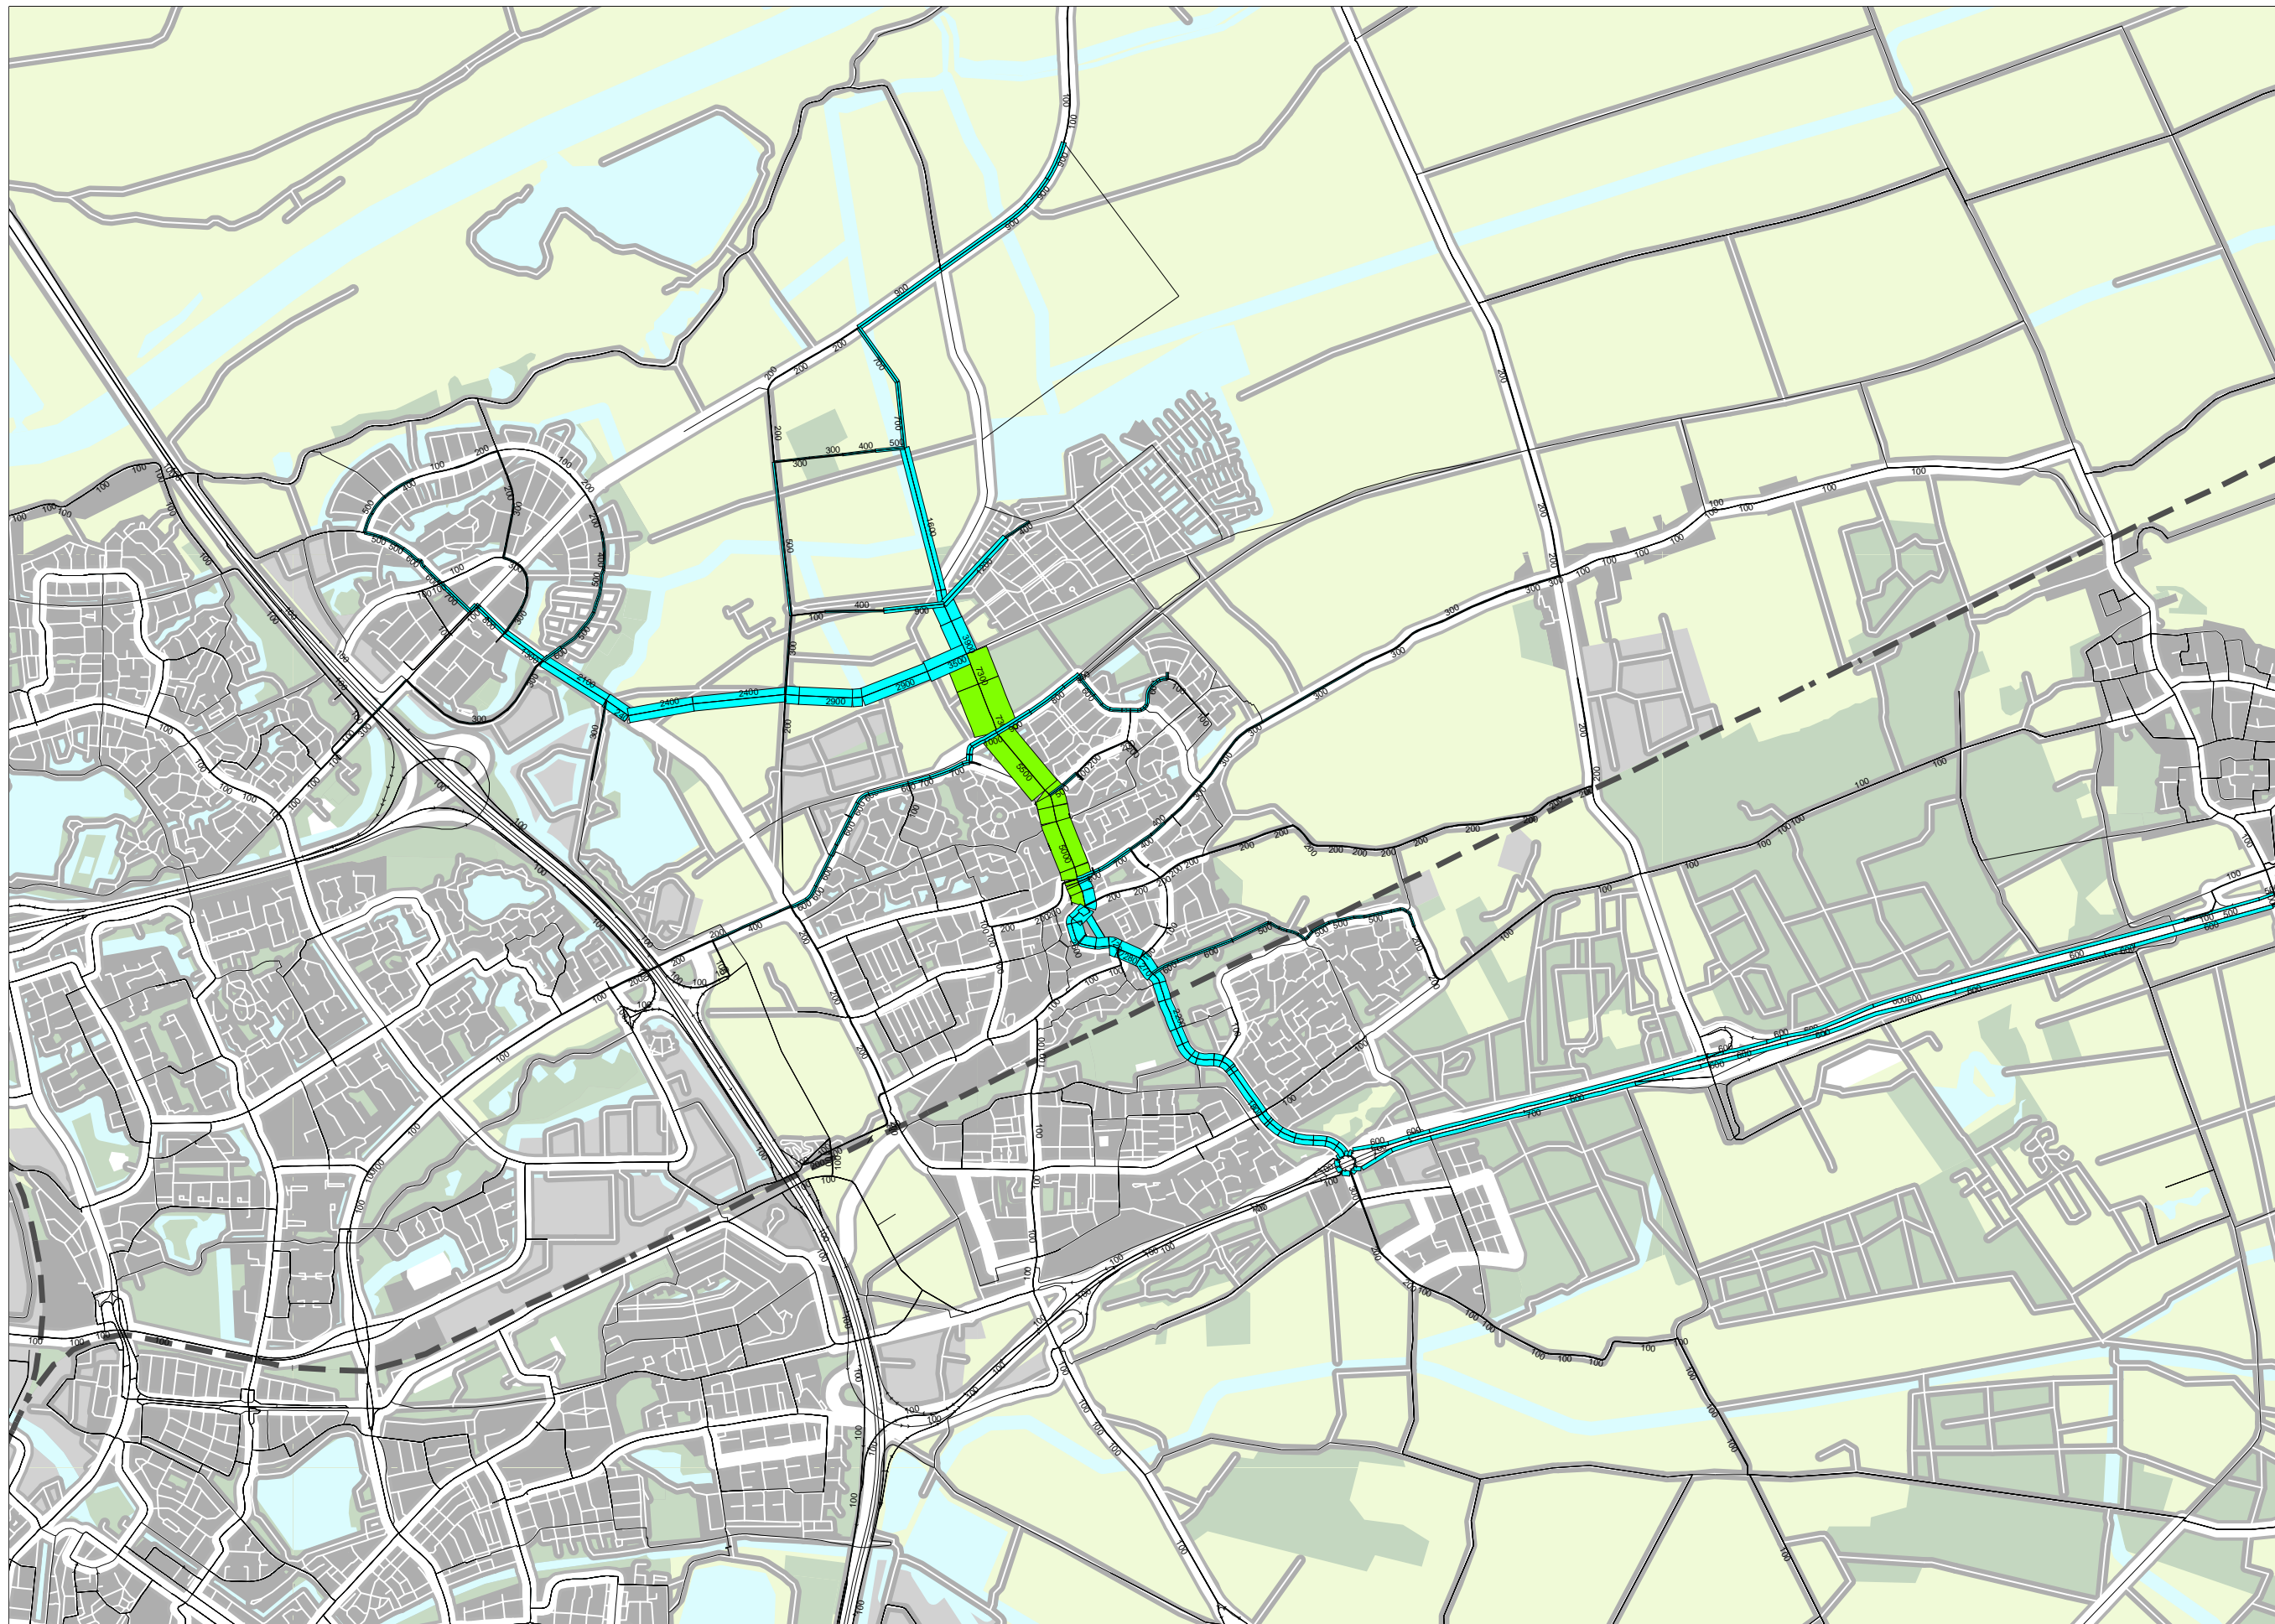

Legend

- Band Widths**
verschil_2007_etm
- Shared
 - Toename door Vlietdijk
 - Afname door Vlietdijk

Legend

- Band Widths**
INT MVT ETM
- 0 - 2000
 - 2000 - 7500
 - 7500 - 10000
 - 10000 - 15000
 - 15000 - 25000
 - > 25000

Legend
Band Widths
 Den Bosch Int mvt etm

- 0 - 2000
- 2000 - 7500
- 7500 - 10000
- 10000 - 15000
- 15000 - 25000
- > 25000

Groote Wielen (met NW en NO), Selected-link Vlietdijk

Etmaalintensiiteiten 2020