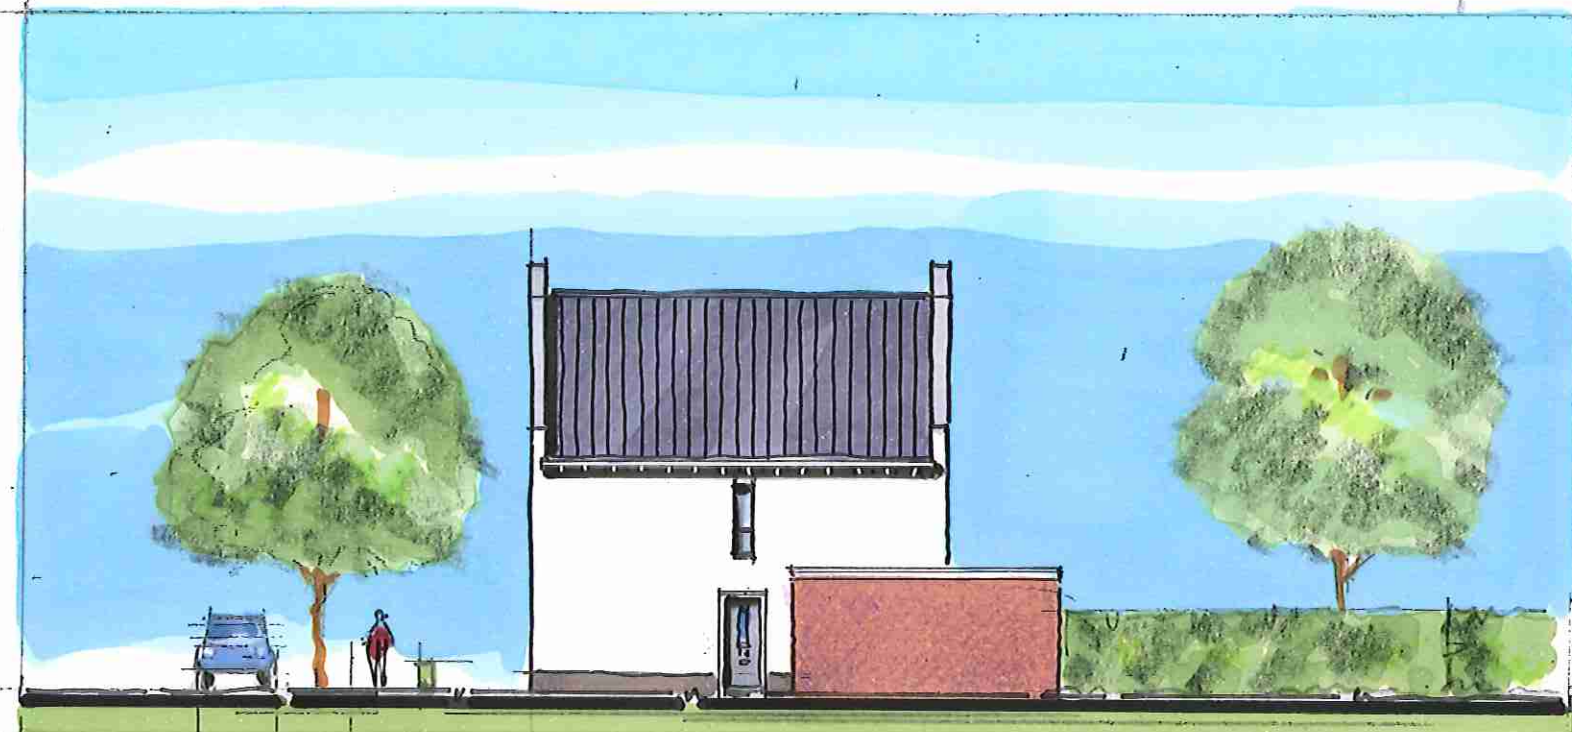

VOORSTEL 1 - 14 WONINGEN.

GEVELBEELDEN - 1a 900. - JANUARI 2014. - EWA ARNHEM.

12 WONINGEN - BIEZENMORTEL.

PROJECTNR. 13-1674.

SITUATIE - 1:500

JANUARI 2014.

GWA ARNHEM.

VOORSTEL 2 - 12 WONINGEN.

BLOK 1.

GEVELBEELD CAPUCIJNENSTRAAT.

BLOK 3.

GEVELBEELD ENGELENHOEF.

BLOK 1.

BLOK 2.

BLOK 3.

GEVELBEELD KLOOSTERSTRAAT.