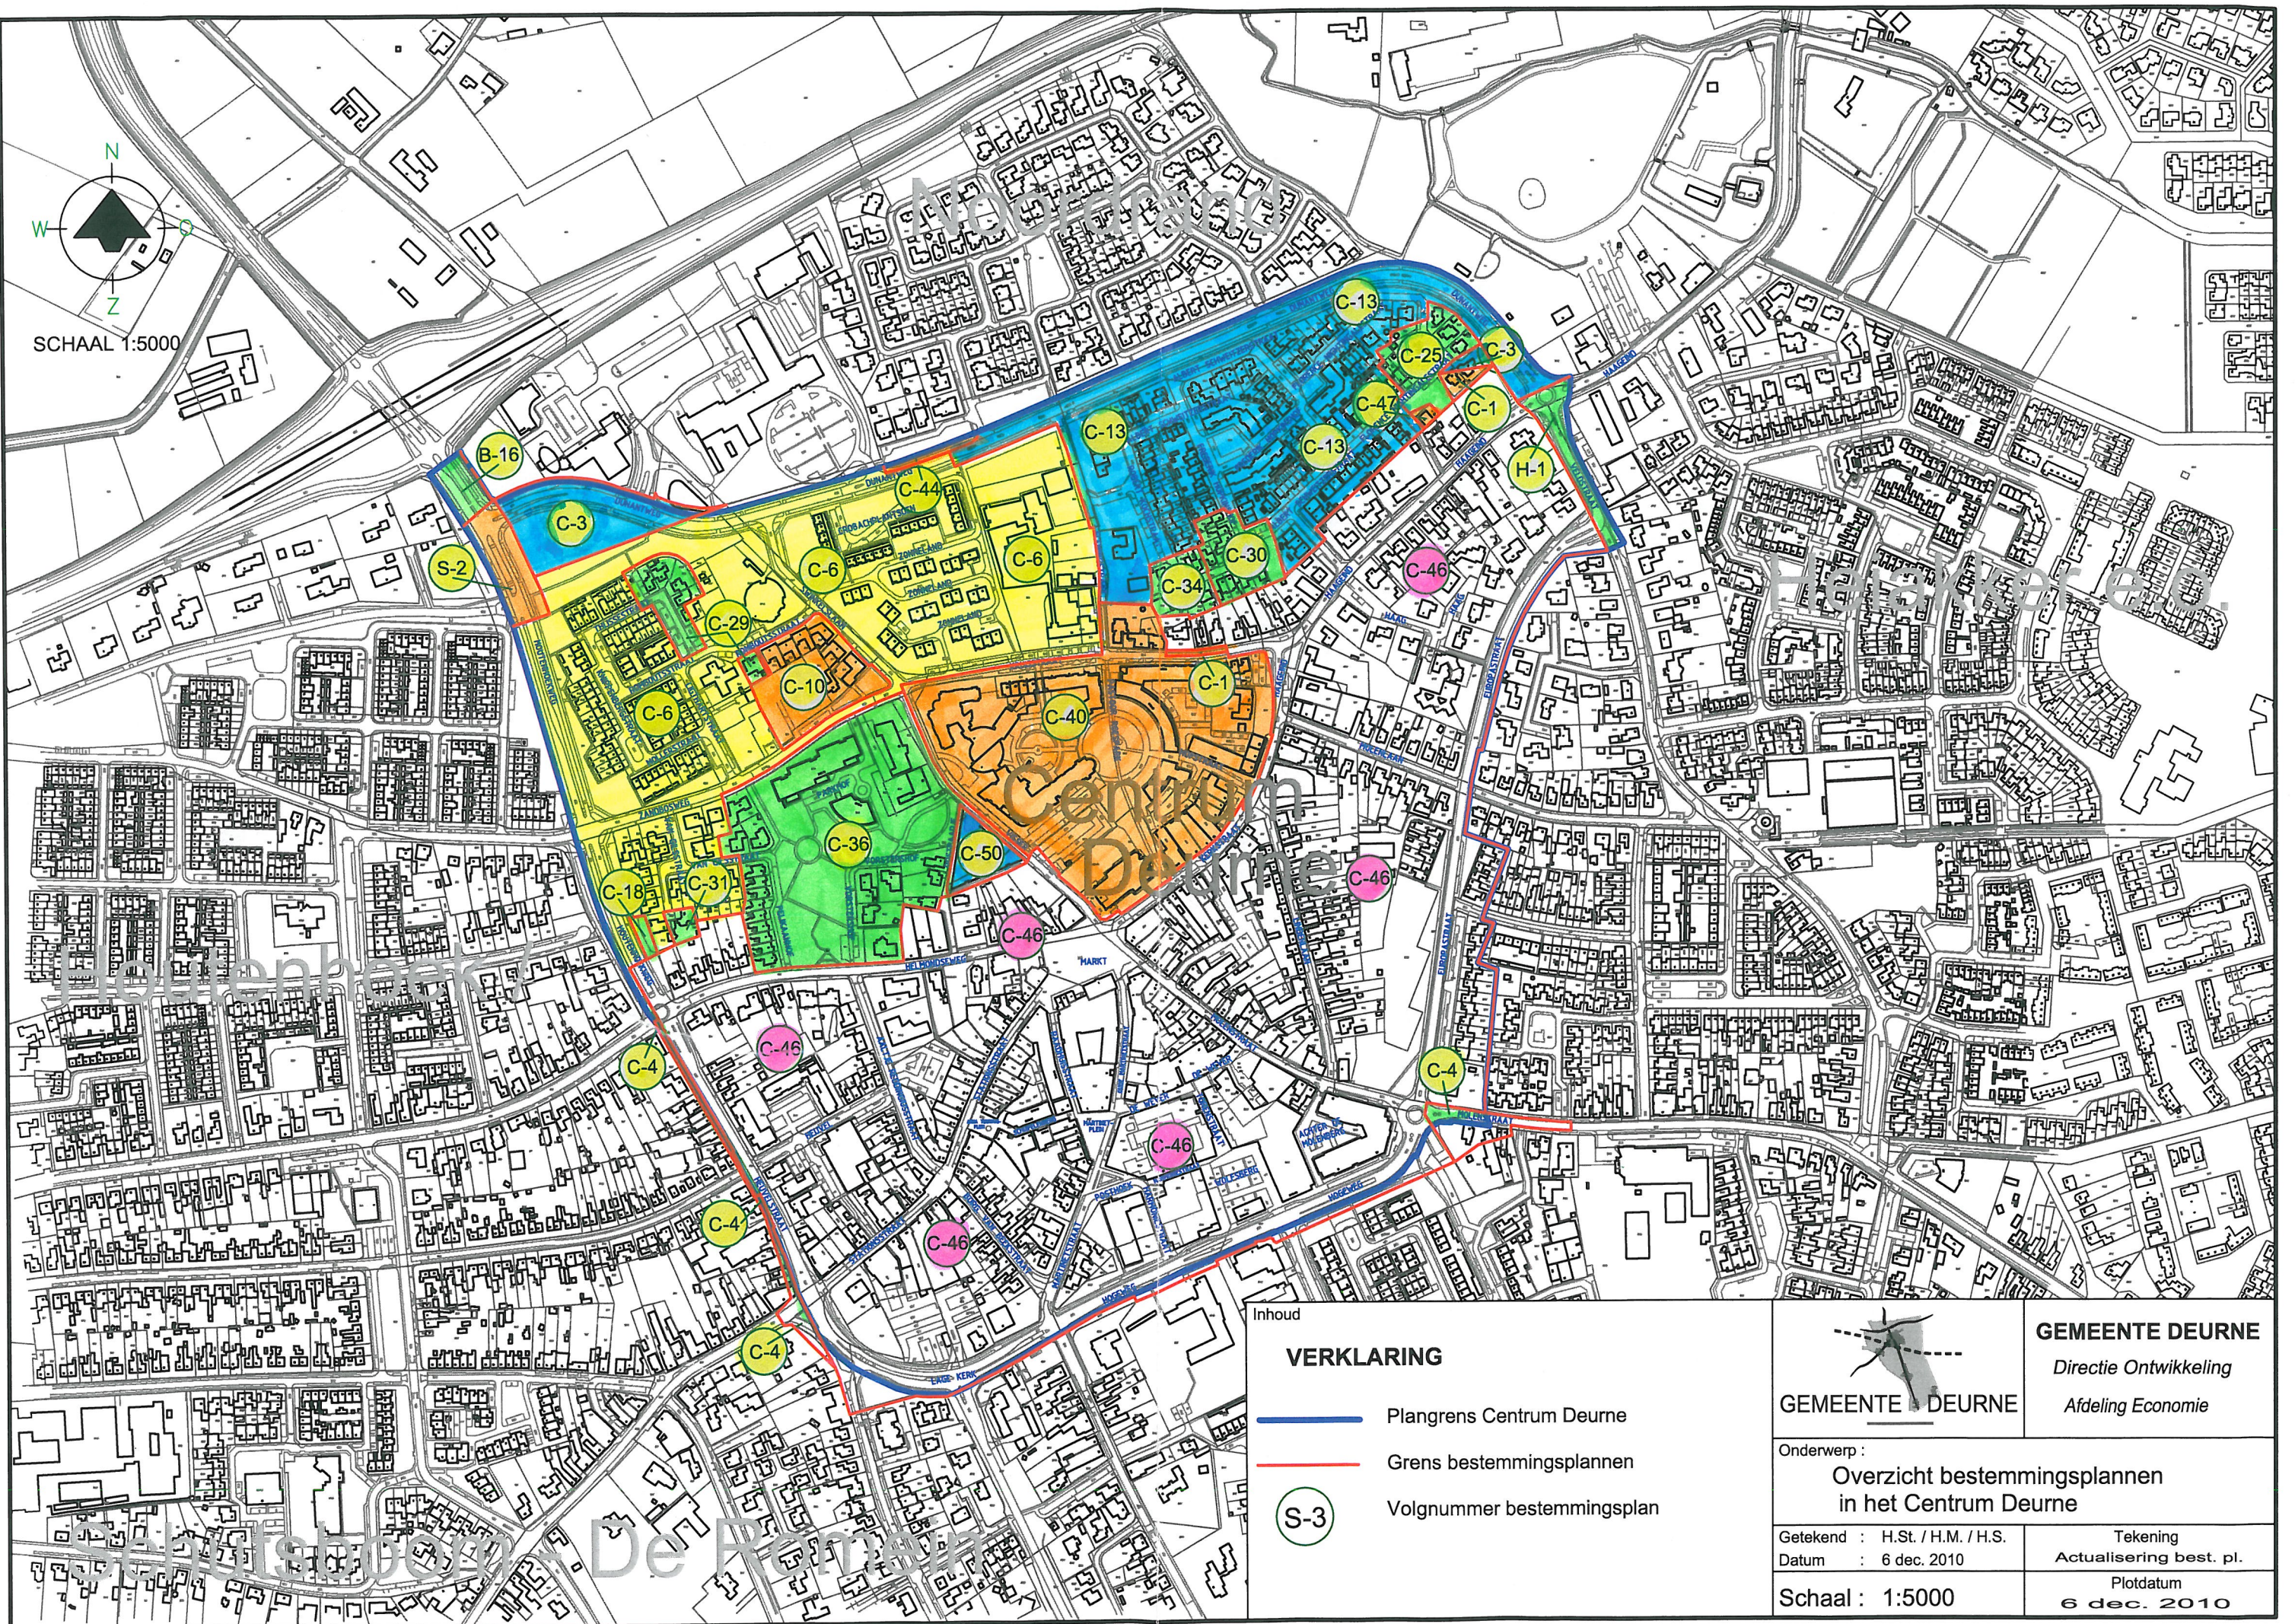

SCHAAL 1:5000

- Inhoud
- VERKLARING**
- Plangrens Centrum Deurne
  - Grens bestemmingsplannen
  - S-3 Volgnummer bestemmingsplan

 <b>GEMEENTE DEURNE</b>		<b>GEMEENTE DEURNE</b> Directie Ontwikkeling Afdeling Economie	
Onderwerp :			
<b>Overzicht bestemmingsplannen          in het Centrum Deurne</b>			
Getekend : H.St. / H.M. / H.S.		Tekening	
Datum : 6 dec. 2010		Actualisering best. pl.	
Schaal : 1:5000		Plotdatum	
		6 dec. 2010	