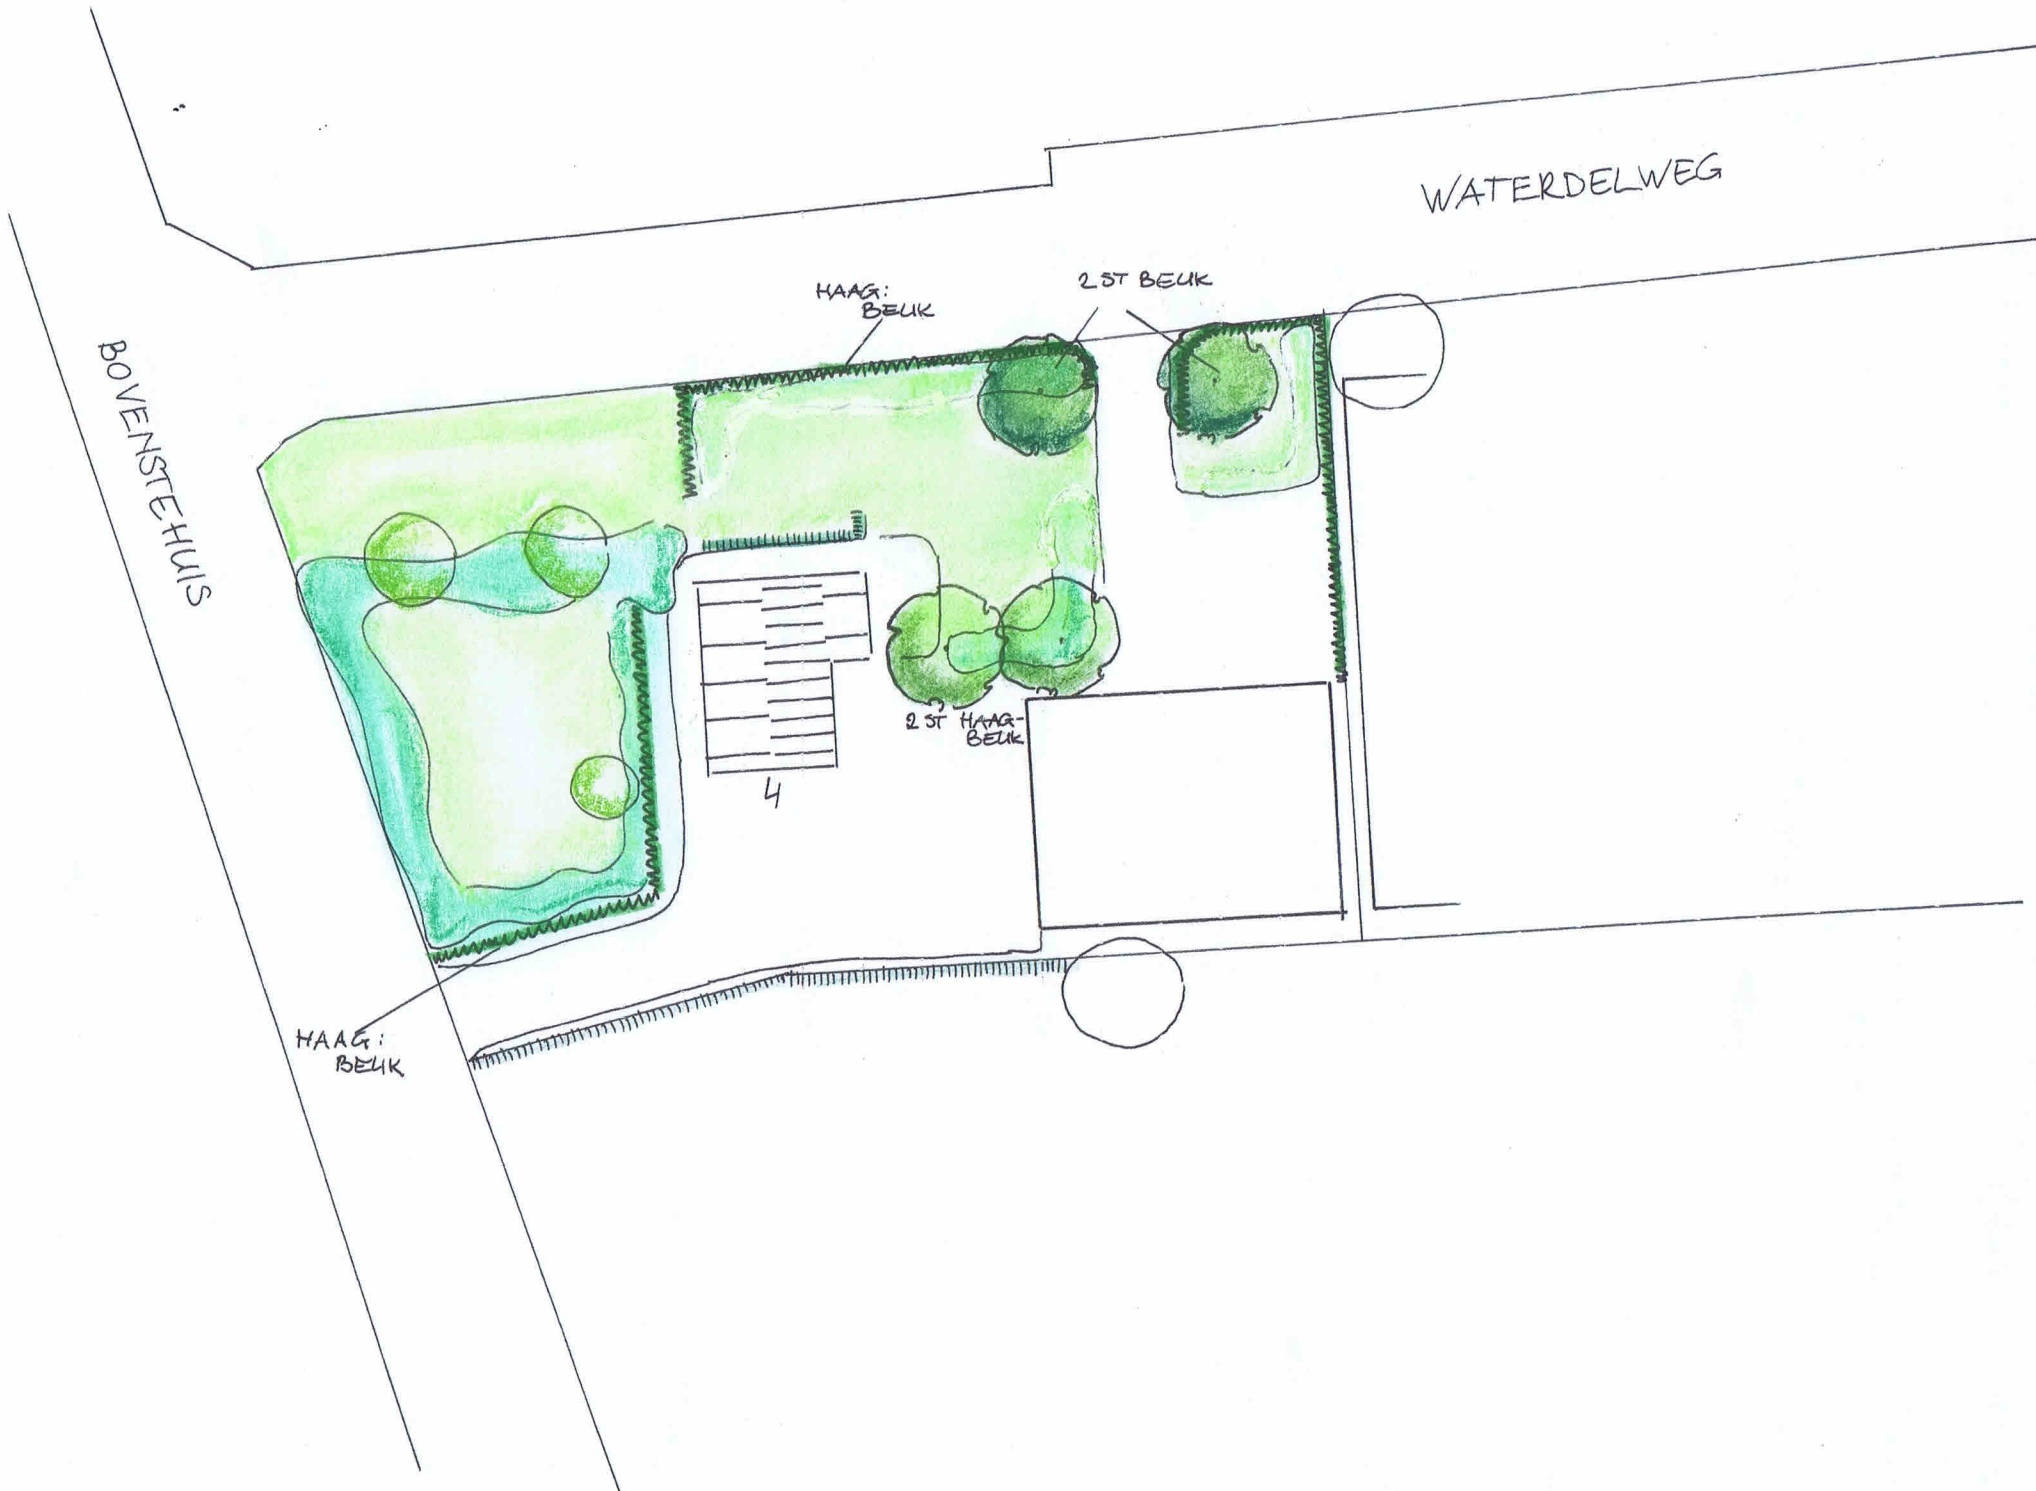

# LEGENDA:

BOMEN:  
2 ST BEUK  
2 ST HAAGBEUK

BESTAANDE BOMEN

HAAG: BEUK  
4 ST/M

BESTAANDE HAAG

BY DEZE TEKENING HOORT EEN TOELICHTEND RAPPORT

<p>Opdrachtgever: DEKKERS BOVENSTEHUIS 4 5427 RM BOEKEL</p>	<p>Tekeningnr: 1635 Datum: JUNI 2018</p>
<p>Rietvanseweg 10 5427 LR Boekel M 06 559 557 15 E borgo.veen@gmail.com</p>	<p>↑ Schaal: 1:500</p>
<p> Borgo Tuin- en landschapsarchitectuur</p>	<p>Getekend: Janka Borgo</p>

# LEGENDA

AAN TE PLANTEN BOMEN:

2 ST ESDOORN

4 ST HAAGBEUK

BY DELE TEKENING HOORT EEN TOELICHTEND RAPPORT

Opdrachtgever: VD BROEK  
BOVENSTEHUIS 4  
5427 RM BOEKEL

Tekeningnr: 1618  
Datum: APRIL '18

**Borgo**  
Tuin- en landschapsarchitectuur