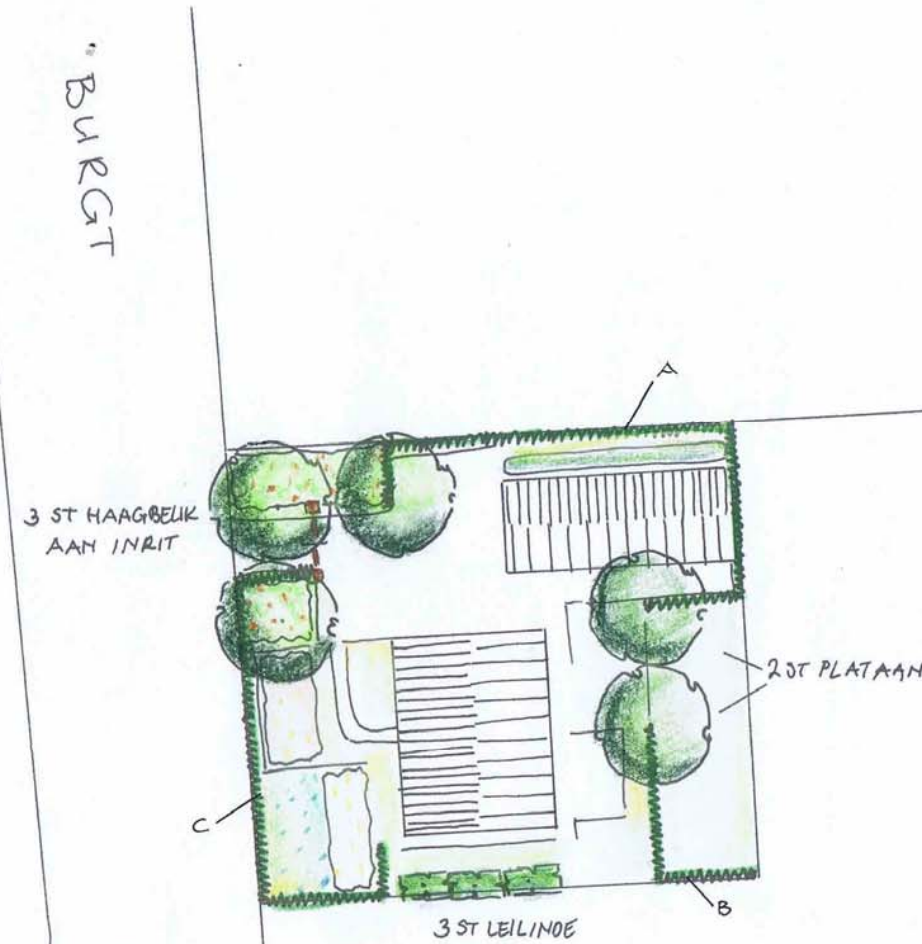

LEGENDA

BOMEN
3 ST HAAGBEUK
2 ST PLATAAN

3 ST LEILINDE

HAAG : BEUK 100 M²
VAK A: 47 M²
VAK B: 16 M²
VAK C: 37 M²

0 5 10 15 M

Opdrachtgever: L.A.P. v EERDT
Zyp 18 LOCATIE DEBURGT
5427 HK BOEKEL

Tekeningnr: 1565.1
Datum: APRIL 2017
DEC 2017

Borgo
Tuin- en landschapsarchitectuur

Rietvanseweg 10
5427 LR Boekel
M 06 559 557 15
E borgo.veen@gmail.com

↑
Schaal: 1:500

Getekend:
Janka Borgo