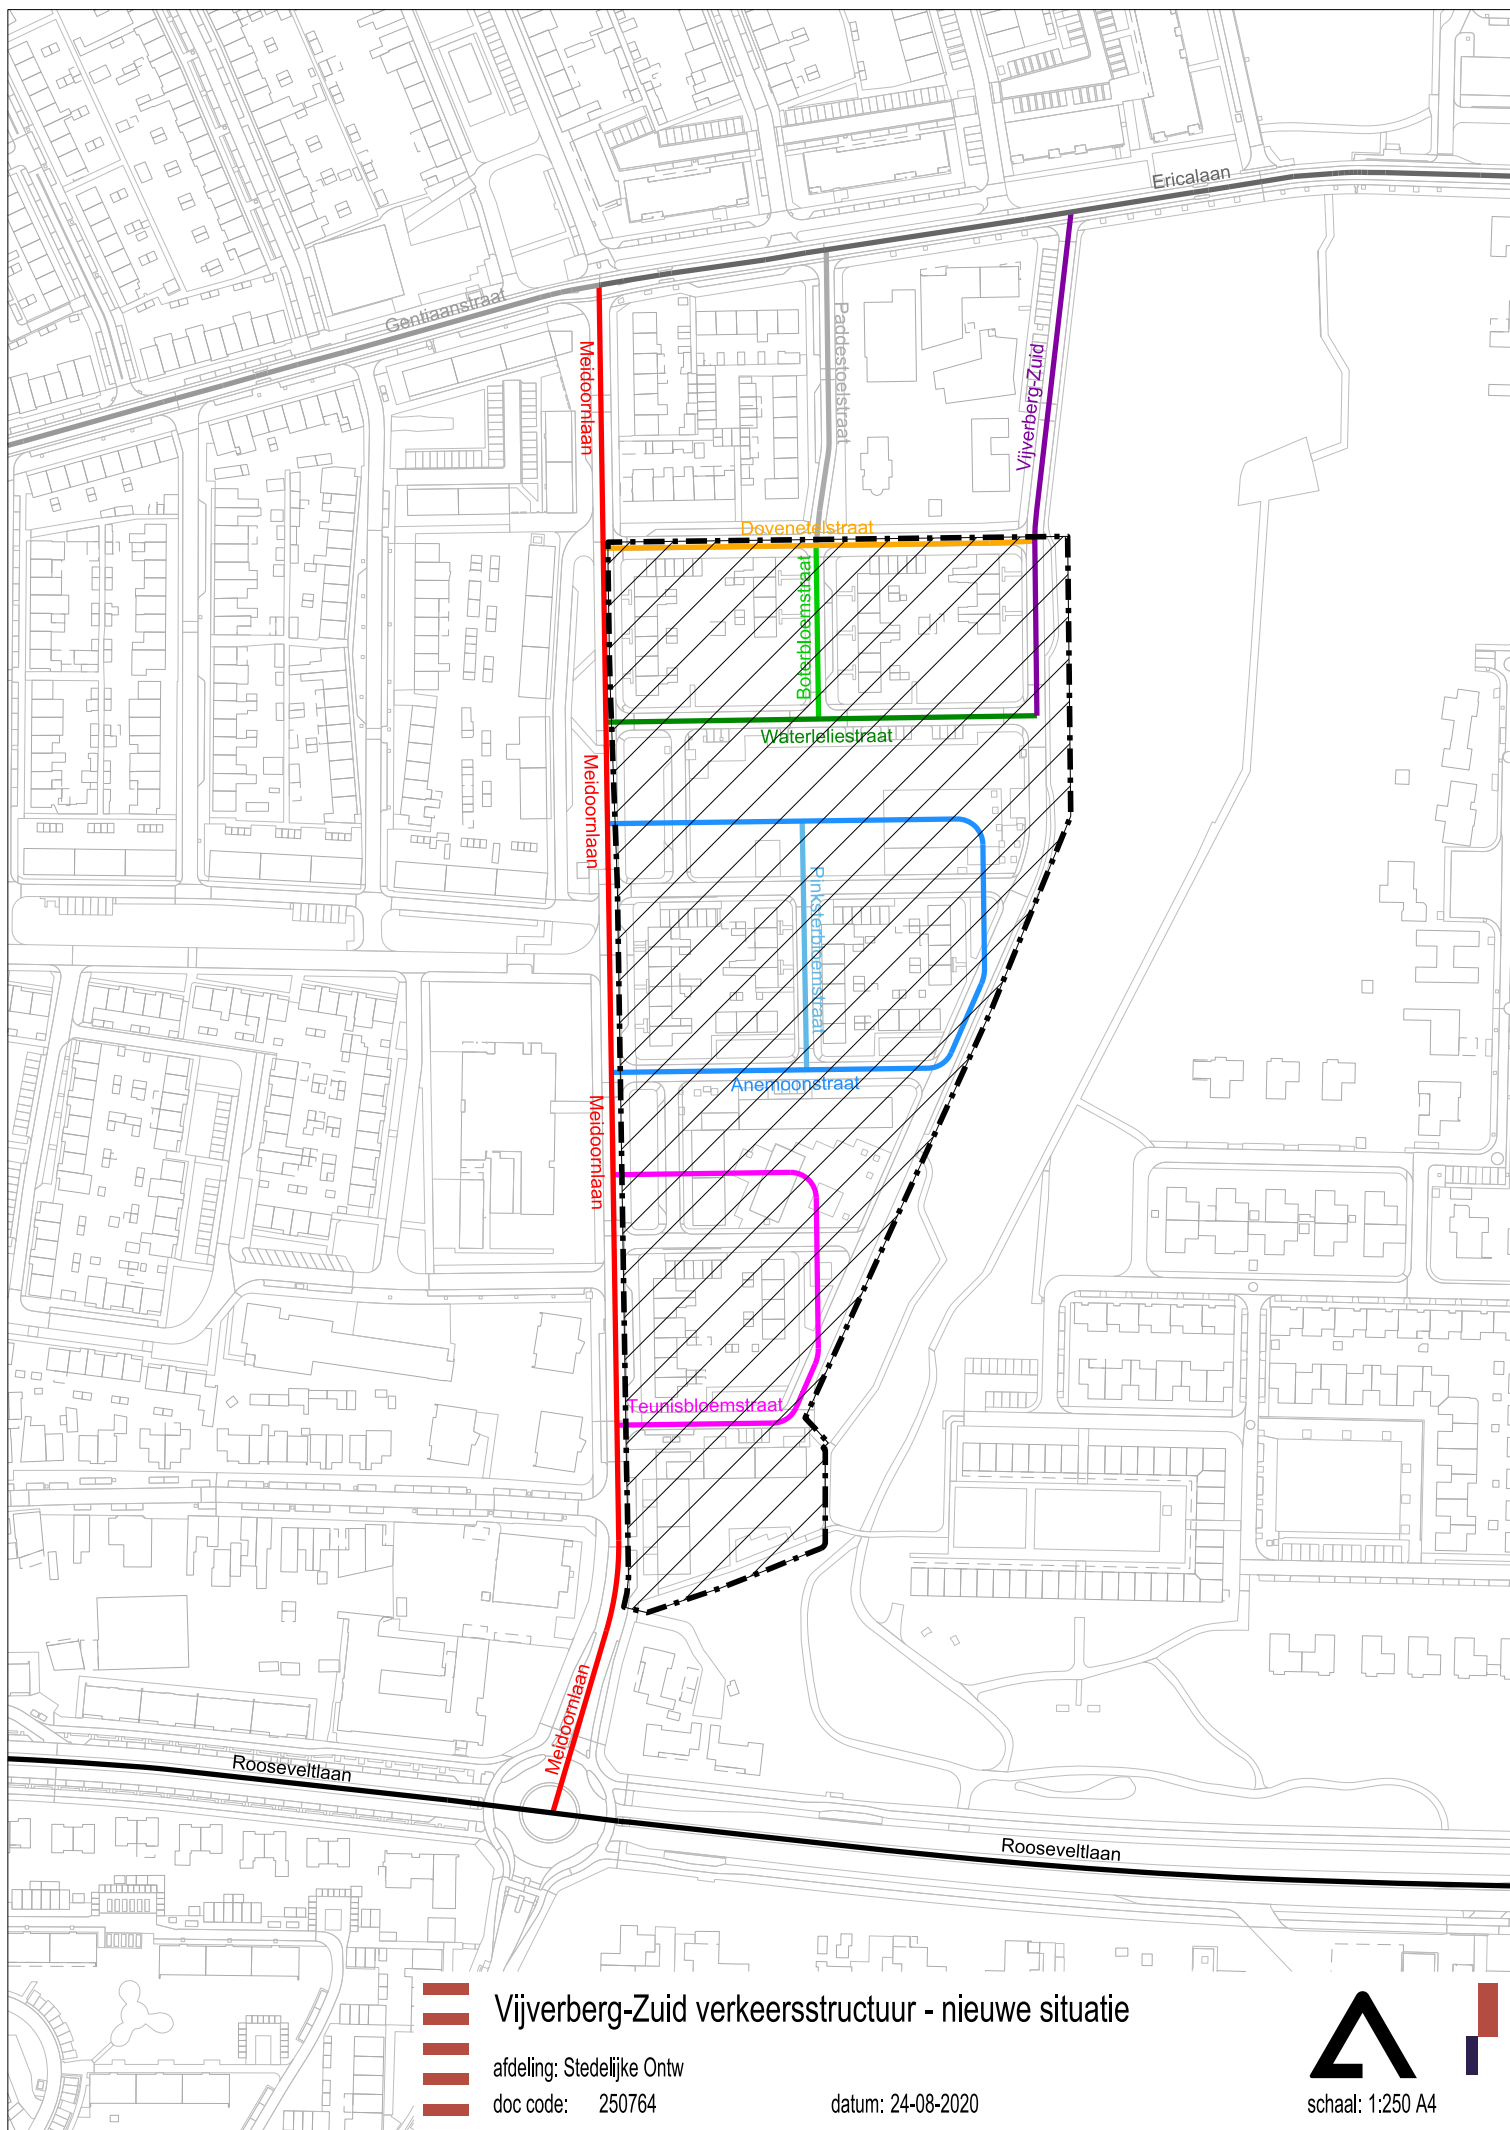

 Vijverberg-Zuid verkeersstructuur - huidige situatie  
 afdeling: Stedelijke Ontw  
 doc code: 250764

datum: 24-08-2020

schaal: 1:250 A4

**Vijverberg-Zuid verkeersstructuur - nieuwe situatie**

afdeling: Stedelijke Ontw  
 doc code: 250764

datum: 24-08-2020

schaal: 1:250 A4