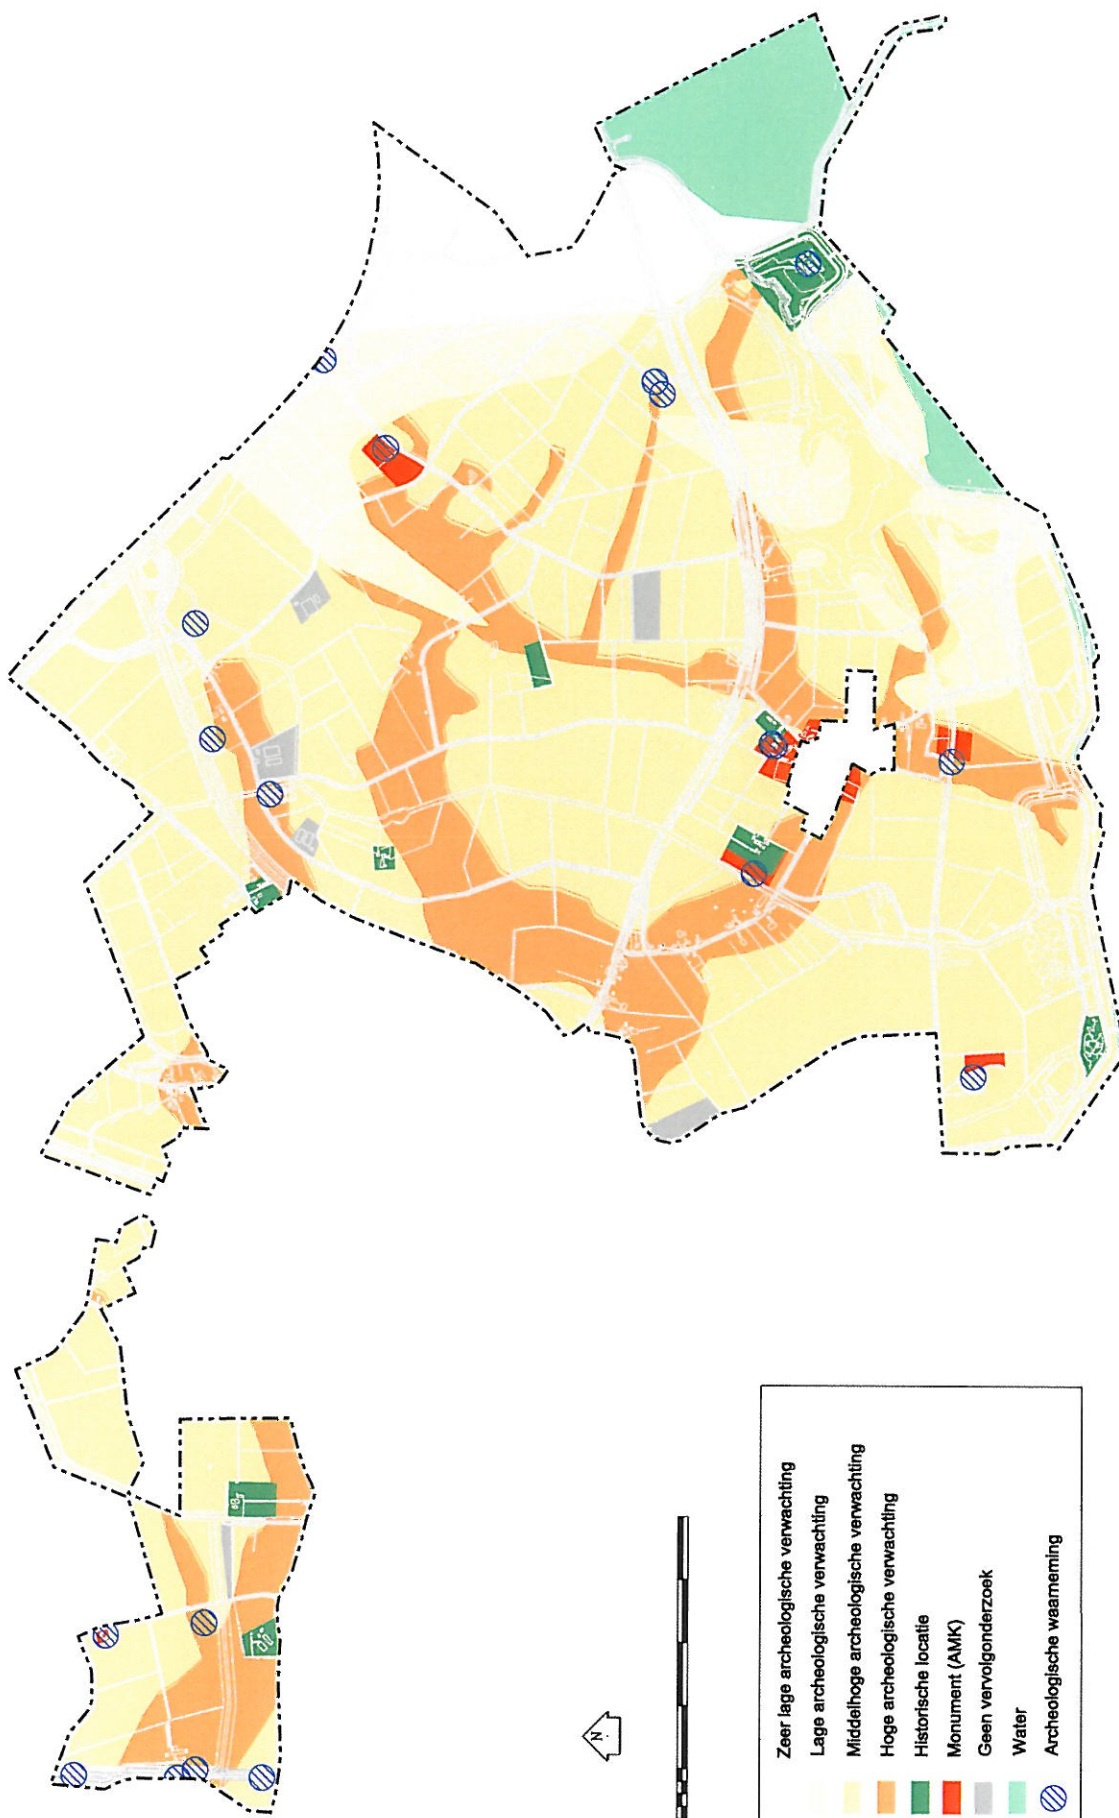

Kaartbijlagen archeologie

Zeer lage archeologische verwachting	Historische locatie
Lage archeologische verwachting	Monument (AMK)
Middelhoge archeologische verwachting	Geen vervolgonderzoek
Hoge archeologische verwachting	Water
	Archeologische waarneming

Archeologische vindplaats

The legend contains three symbols: a circle, a house icon, and a scale bar.

- Vrijgesteld van onderzoek
- Vrijstelling tot 500 m² en tot 40 cm -maaiveld
- Vrijstelling tot 30 m² en tot 40 cm -maaiveld
- Vrijstelling tot 30 m² en tot 40 cm -maaiveld
- Water