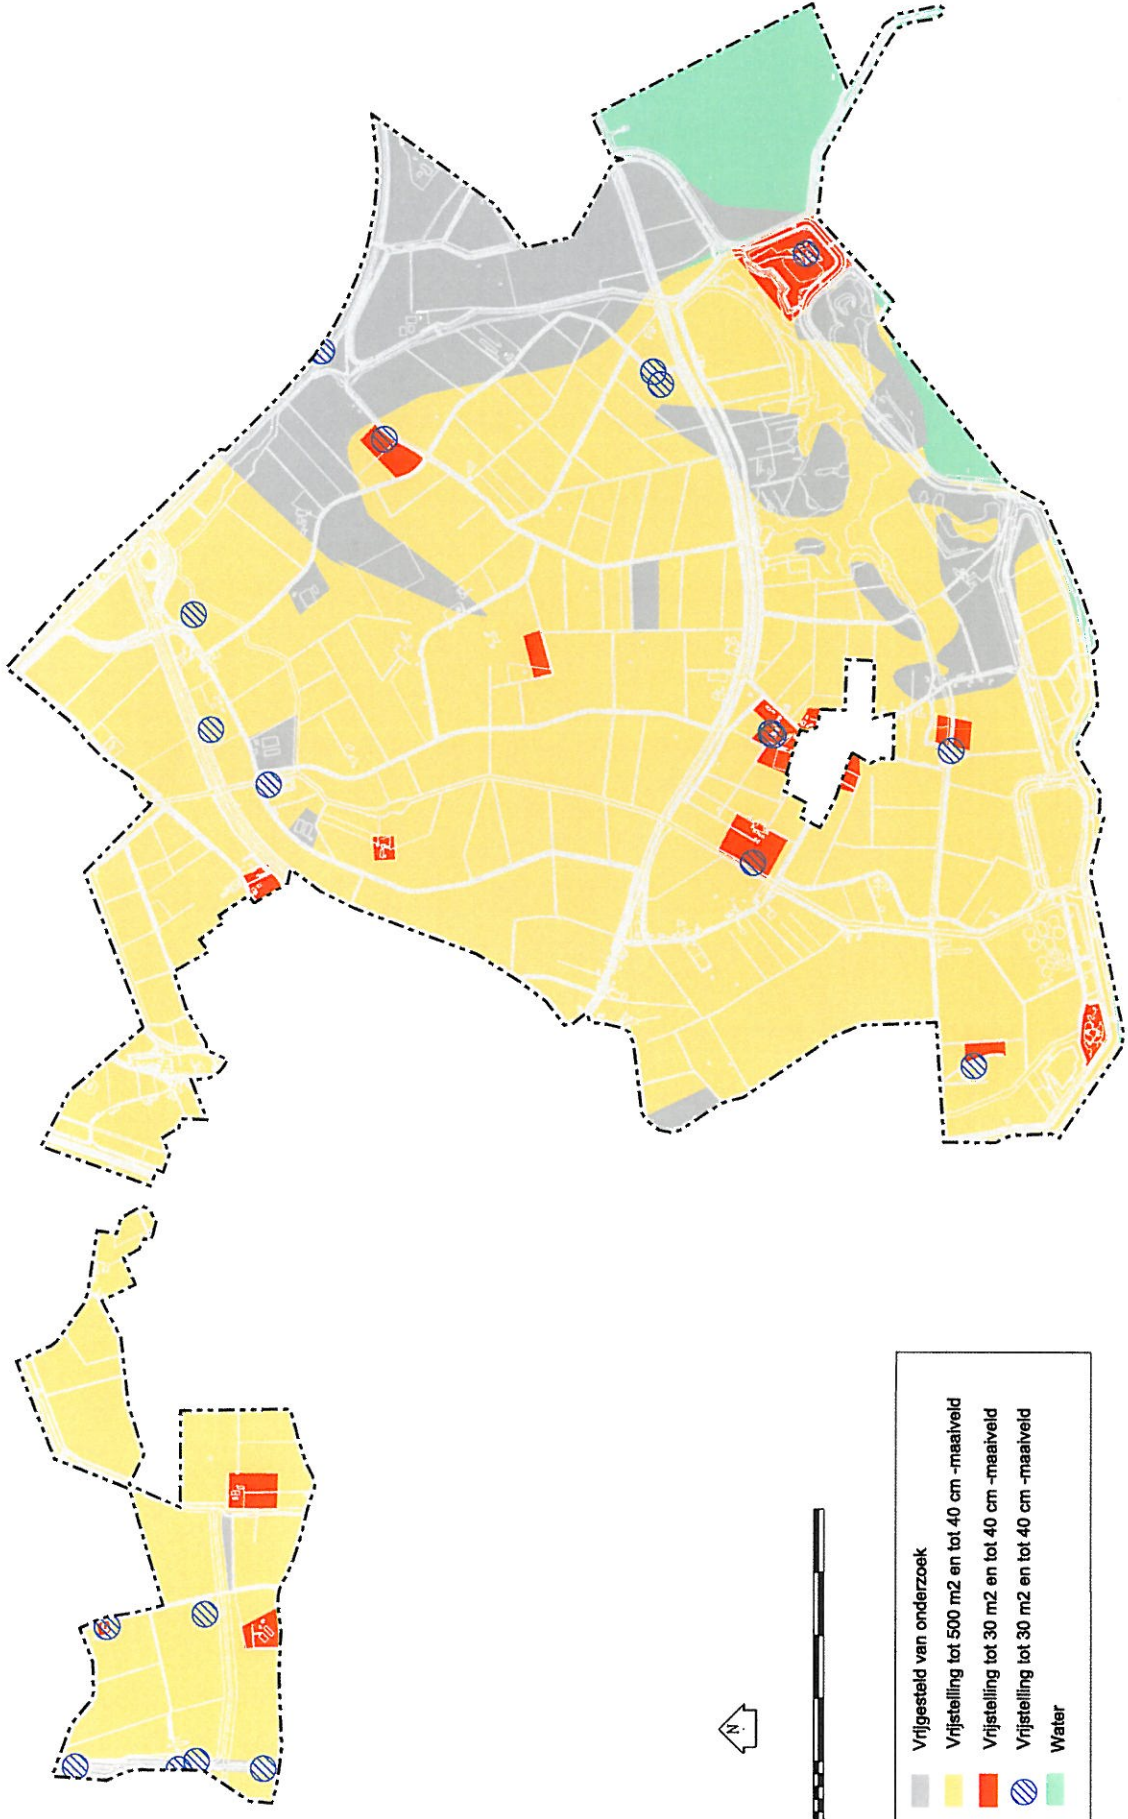

Kaartbijlagen archeologie

Zeer lage archeologische verwachting	Historische locatie
Lage archeologische verwachting	Monument (AMK)
Middelhoge archeologische verwachting	Geen vervolgonderzoek
Hoge archeologische verwachting	Water
	Archeologische waarneming

Archeologische vindplaats

The legend contains three symbols: a circle, a house icon, and a scale bar.

- Vrijgesteld van onderzoek
- Vrijstelling tot 500 m² en tot 40 cm -maaiveld
- Vrijstelling tot 30 m² en tot 40 cm -maaiveld
- Vrijstelling tot 30 m² en tot 40 cm -maaiveld
- Water