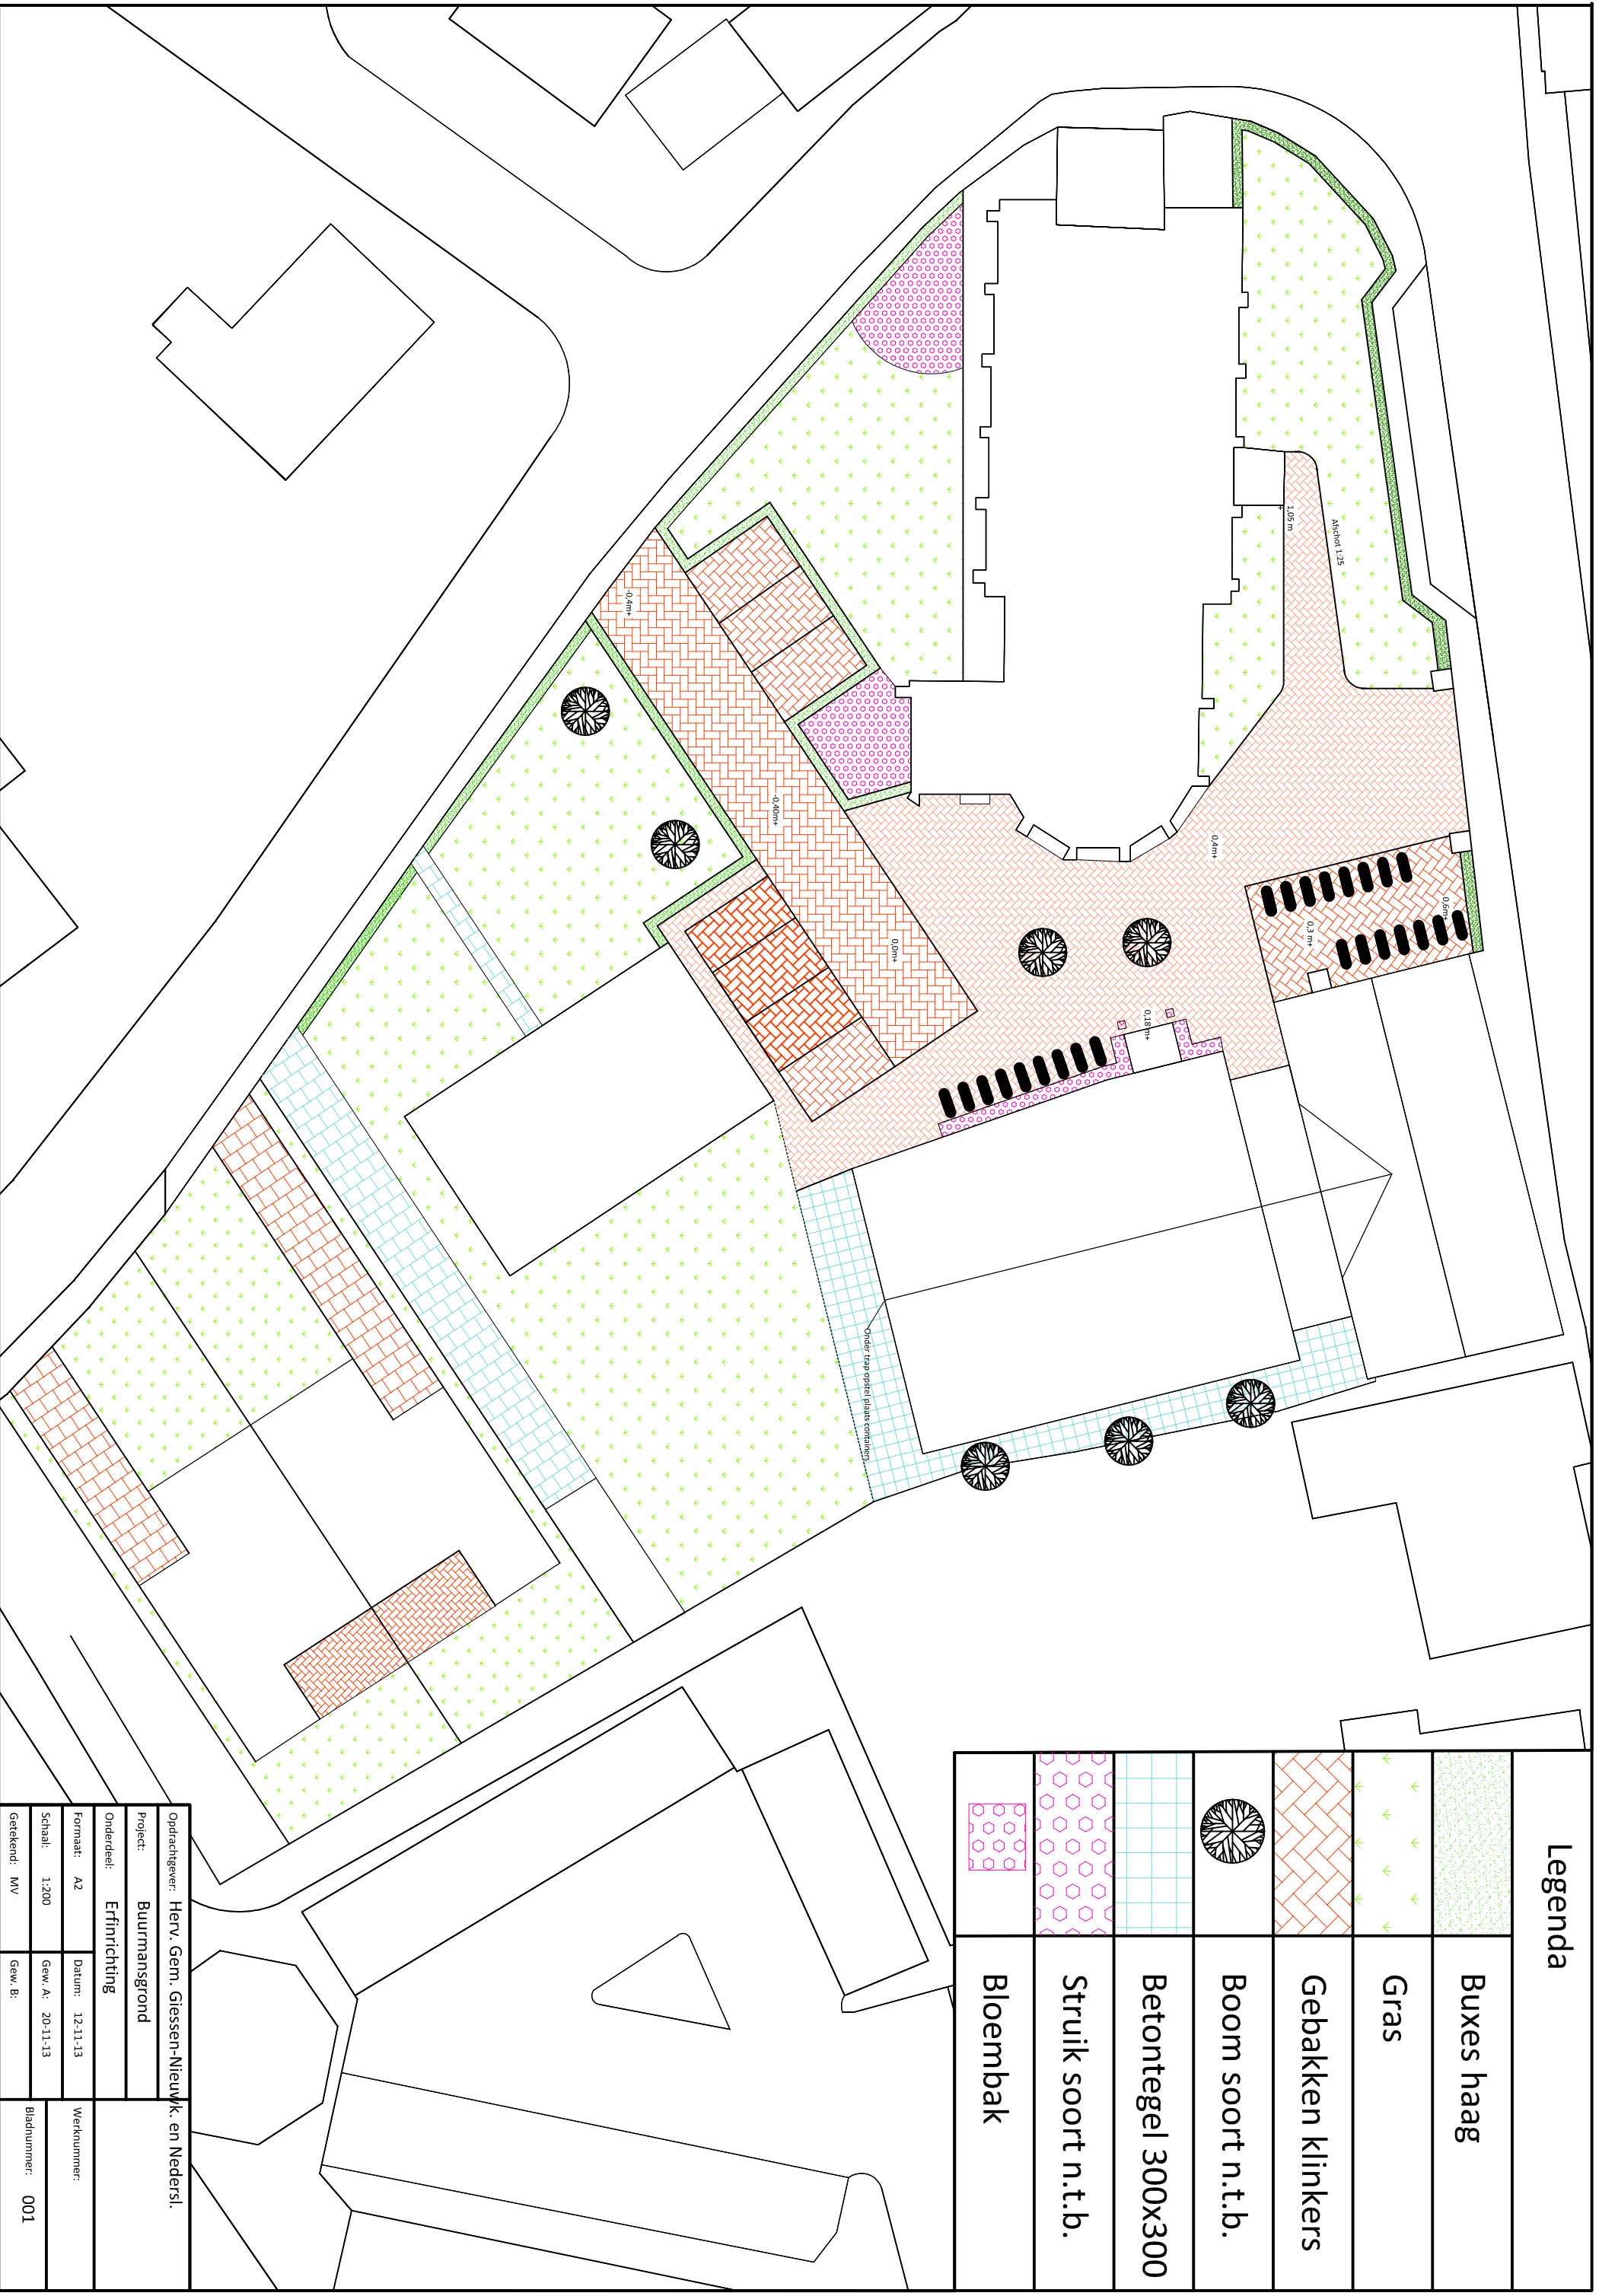

Erf inrichtingsplan

Legenda

	Buxes haag
	Gras
	Gebakken klinkers
	Boom soort n.t.b.
	Betontegel 300x300
	Struik soort n.t.b.
	Bloembak

Opdrachtgever: Herv. Gem. Giessen-Nieuwk. en Nedersl.	
Project: Buurmansgrond	
Onderdeel: Erfinrichting	
Formaat: A2	Datum: 12-11-13
Schaal: 1:200	Gew. A: 20-11-13
Getekend: MV	Gew. B:
	Bladnummer: 001