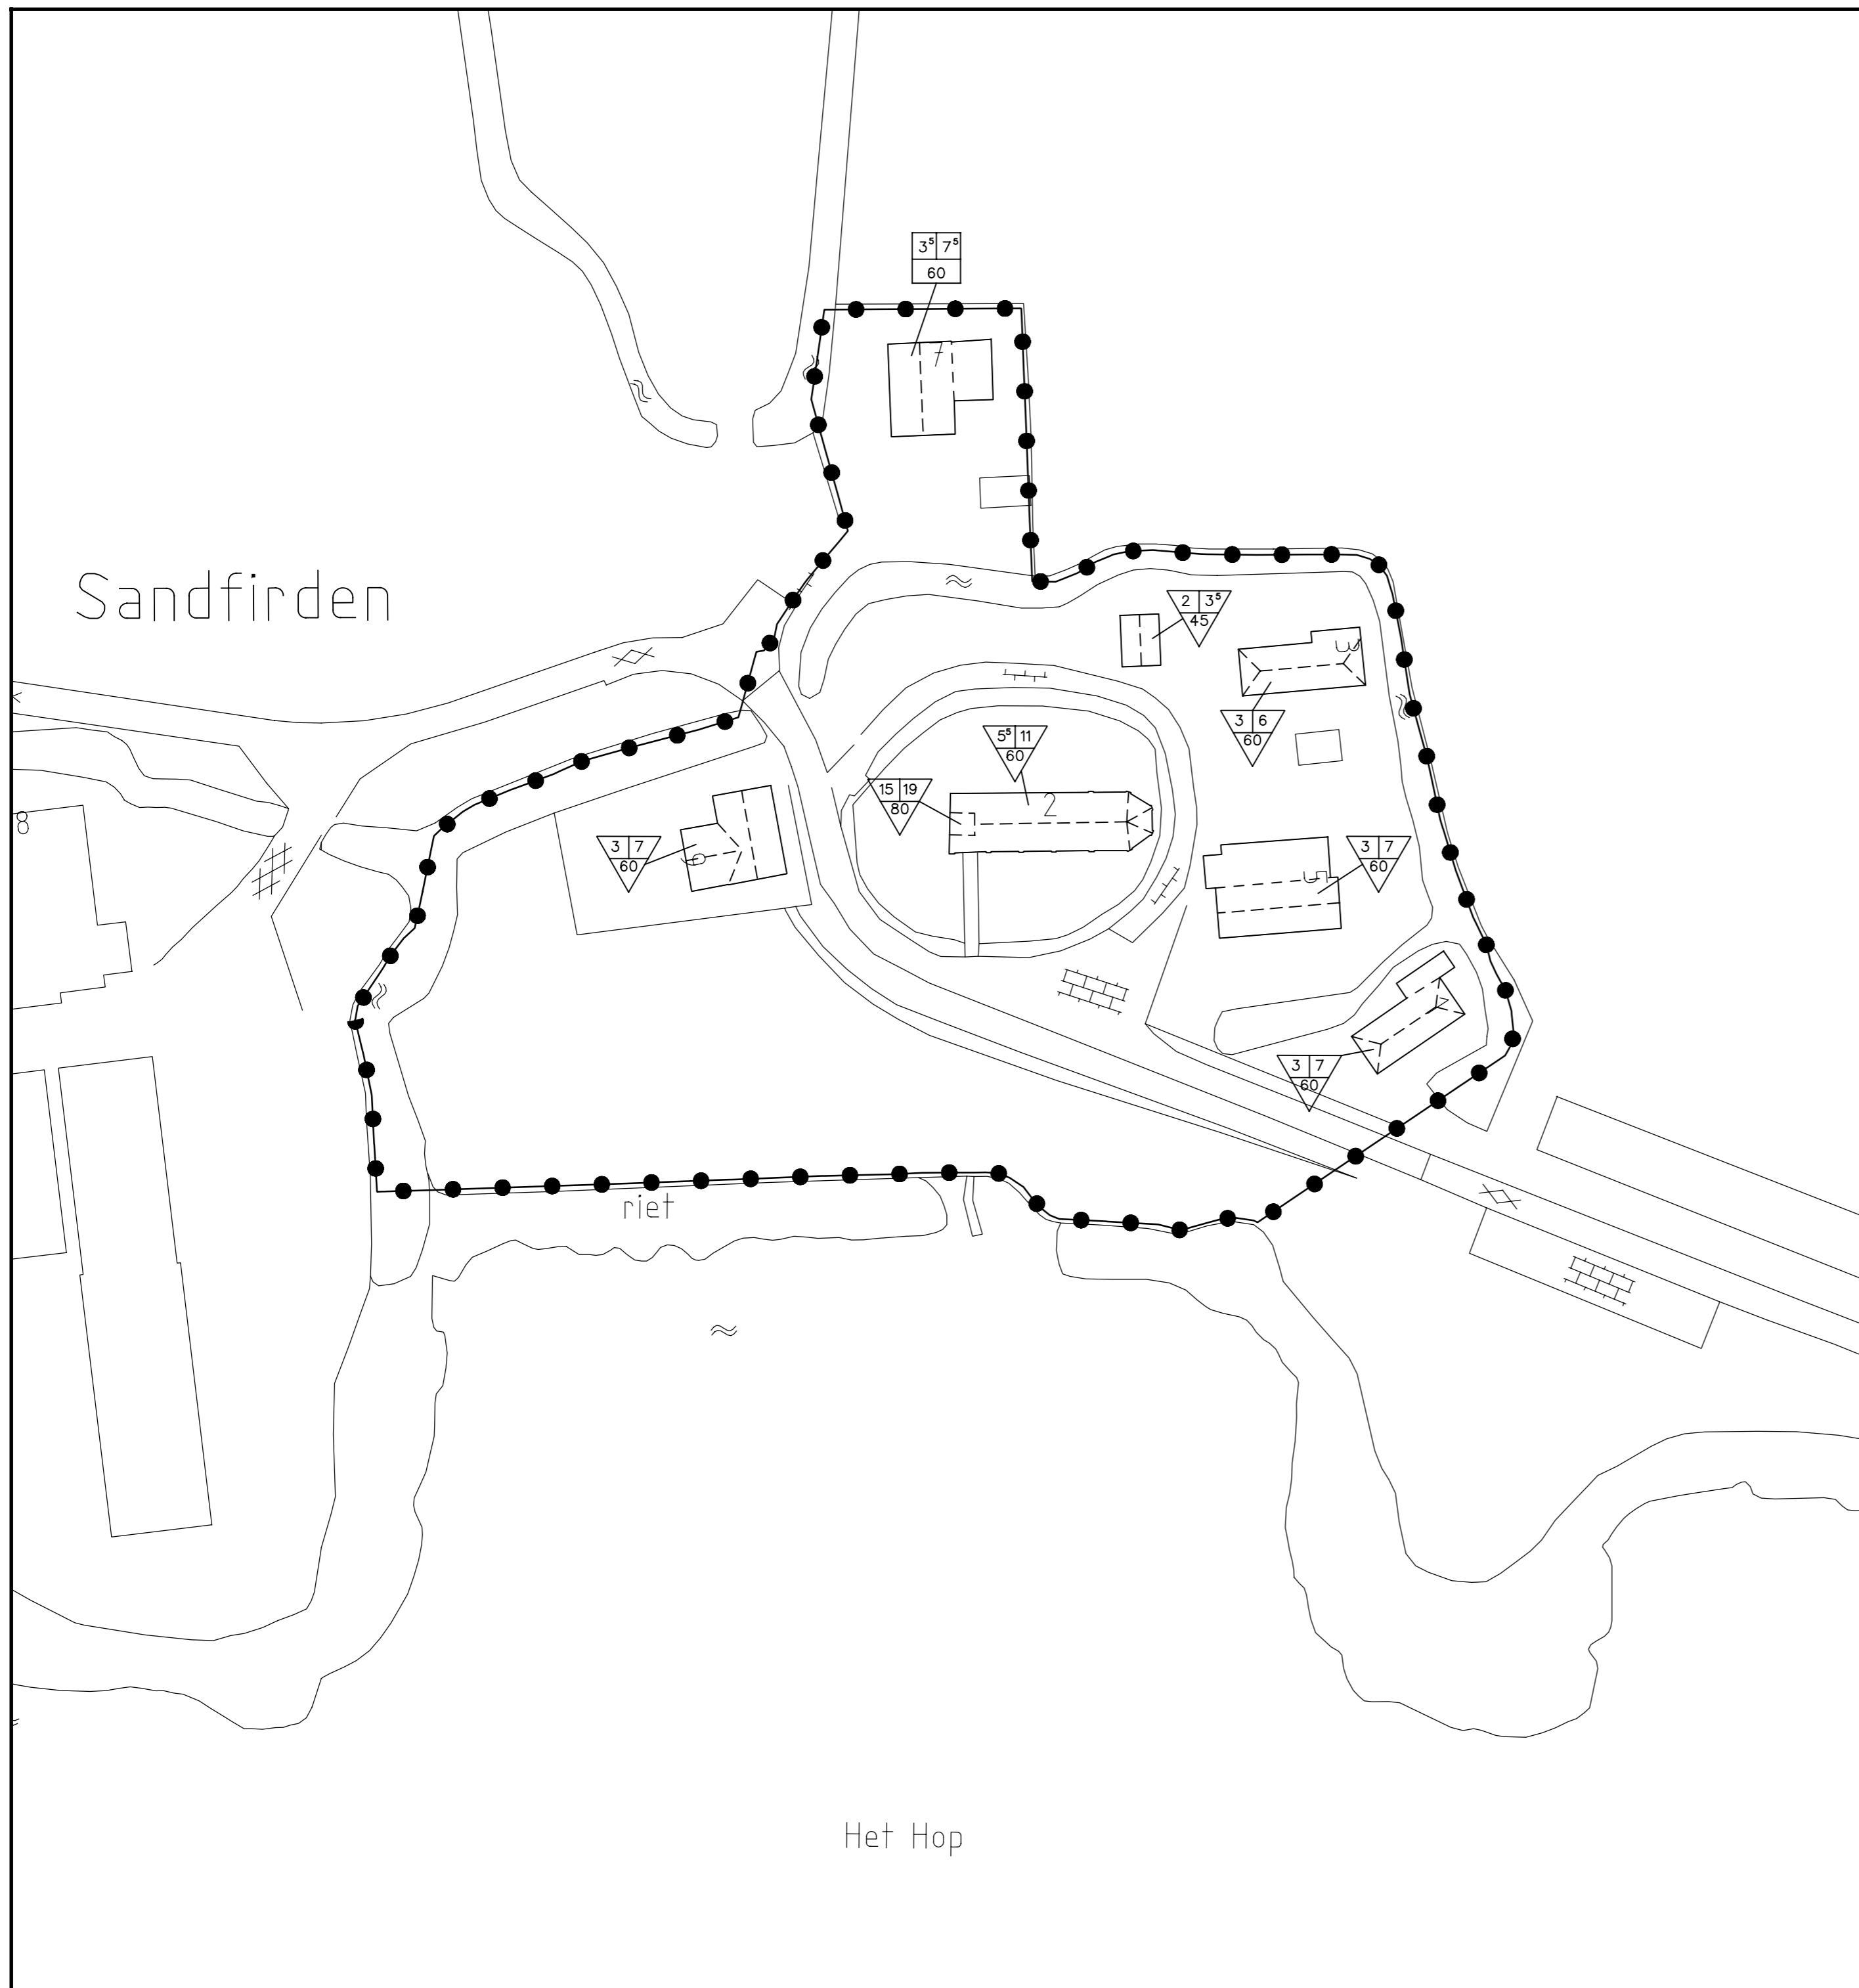

Sandfirden

Het Hop

AANDUIDINGEN

Schaal 1 : 500

GEMEENTE WYMBRITSERADIEL

Bestemmingsplan Wymbritseradiel-Zuidwest
(Oudega en Sandfirden)
bouwwormenkaart

datum: 05-03-2007

tek. nr. 285.00.00.28.00