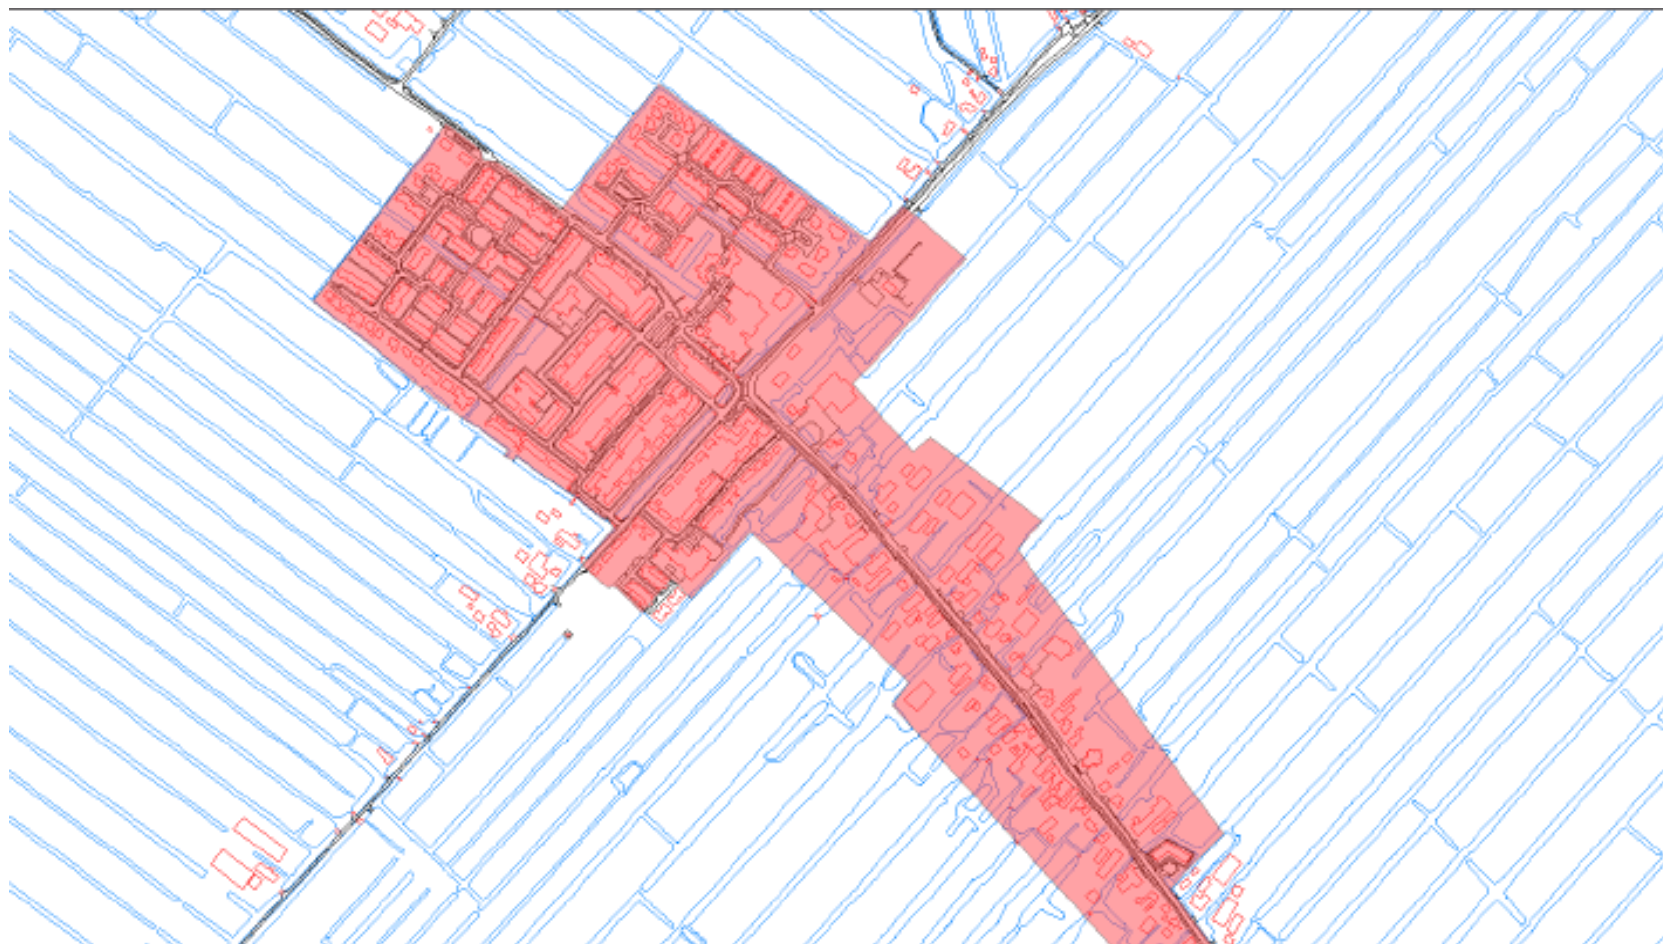

BIJLAGE 5

Bodemfunctieklassenkaart

Bron: Bodeminformatiesysteem Omgevingsdienst regio Utrecht (oktober 2012)

Rood: klasse 'wonen'