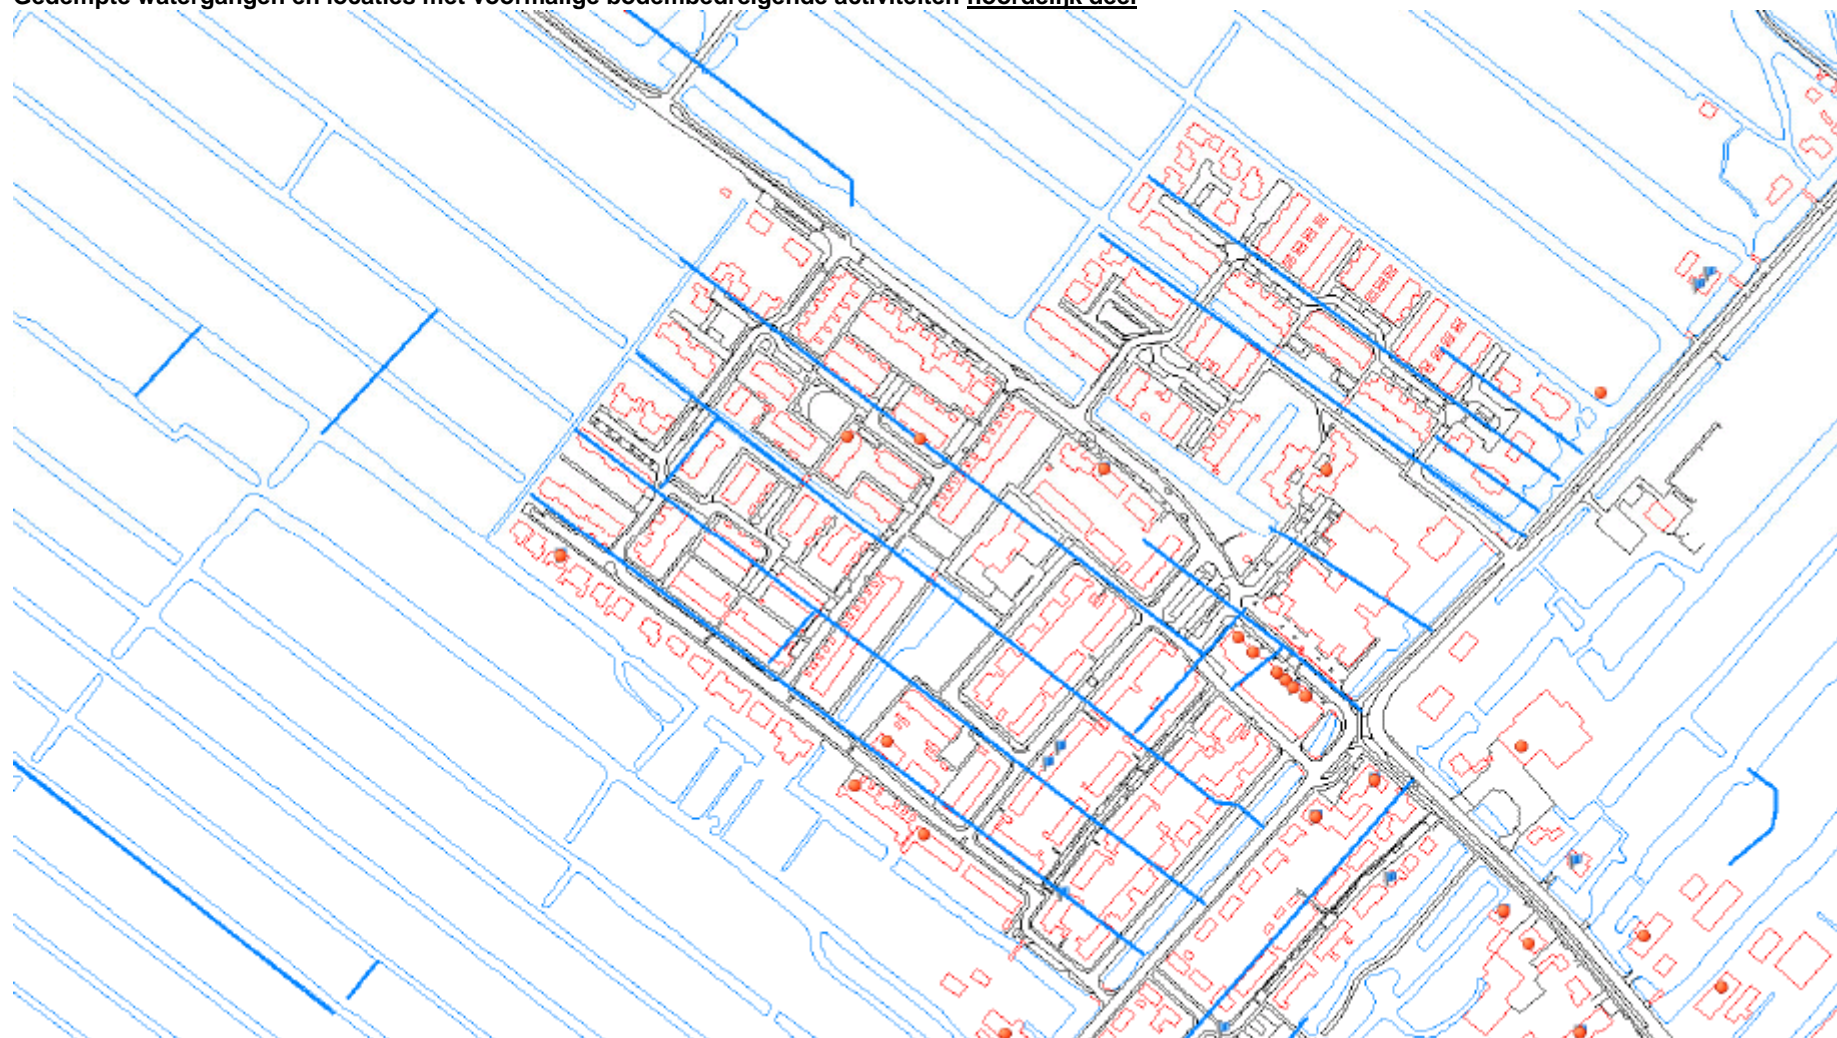

BIJLAGE 1

Gedempte sloten / ophogingen en andere bodembedreigende activiteiten

Gedempte watergangen en locaties met voormalige bodembedreigende activiteiten noordelijk deel

Bron: Bodeminformatiesysteem Omgevingsdienst regio Utrecht (oktober 2012)

Legenda

Gedempte watergangen/ophogingen

Locaties met voormalige bodembedreigende activiteiten

Gedempte watergangen en locaties met voormalige bodembedreigende activiteiten zuidelijk deel

Bron: Bodeminformatiesysteem Omgevingsdienst regio Utrecht (oktober 2012)