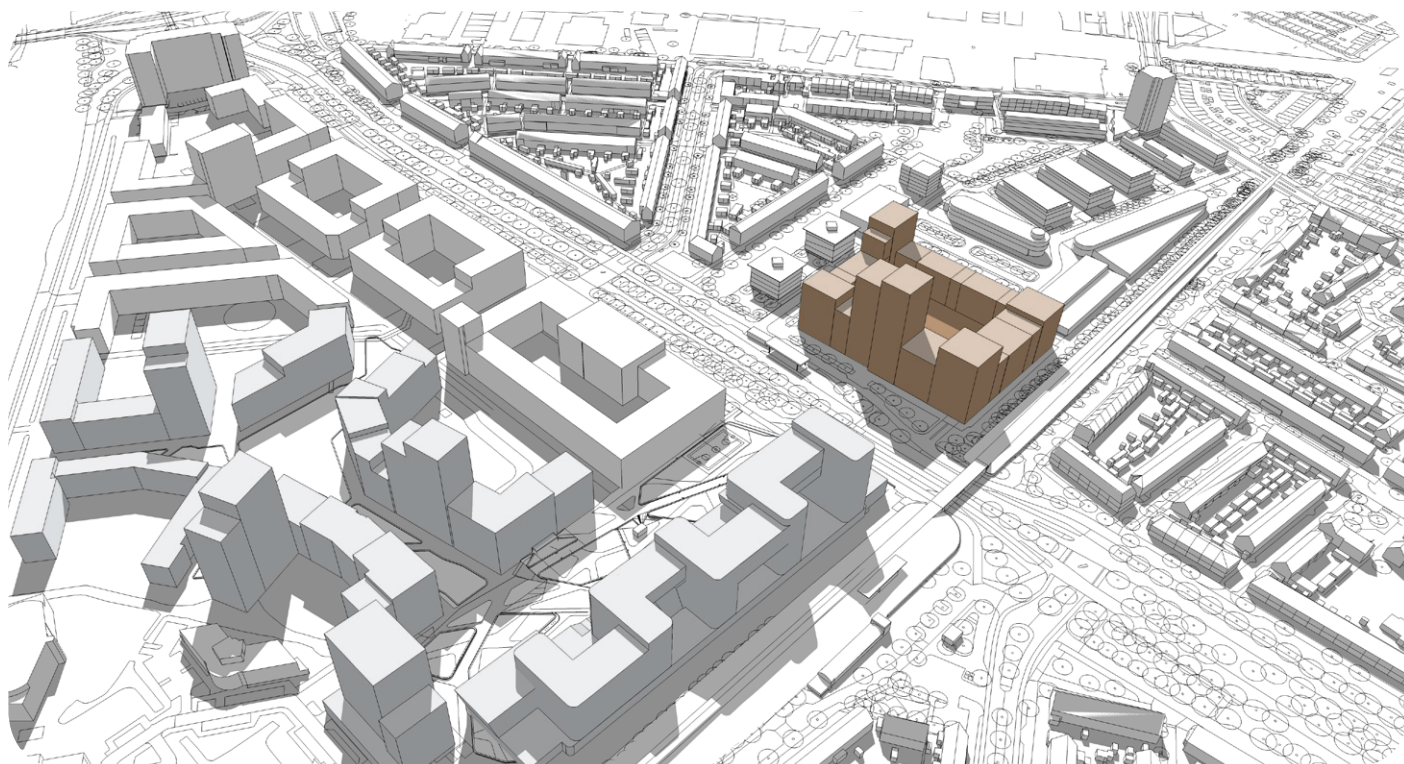

Ananasweg te Leiden

bezonningsdiagrammen

15 augustus 2016

zomer 21 juni - 17 uur