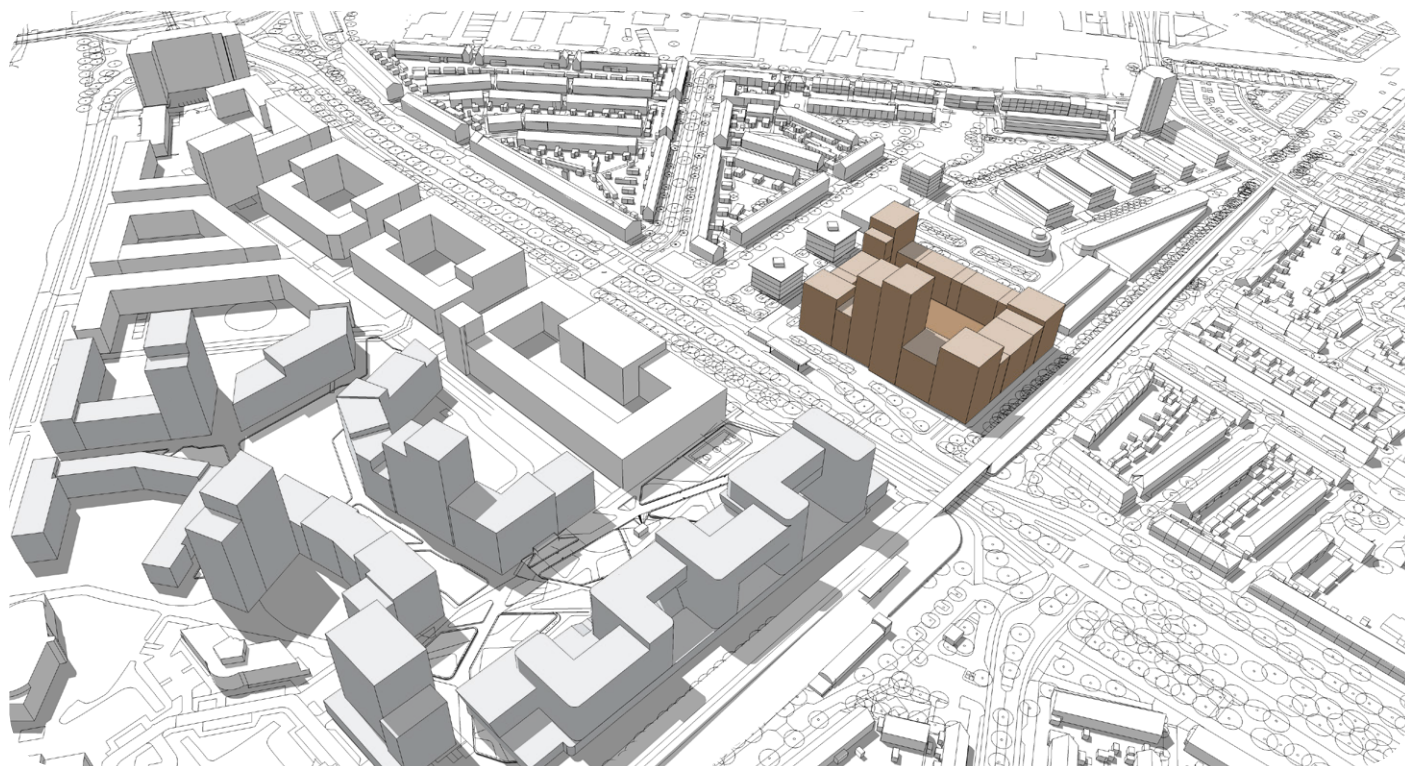

zomer 21 juni - 15 uur

zomer