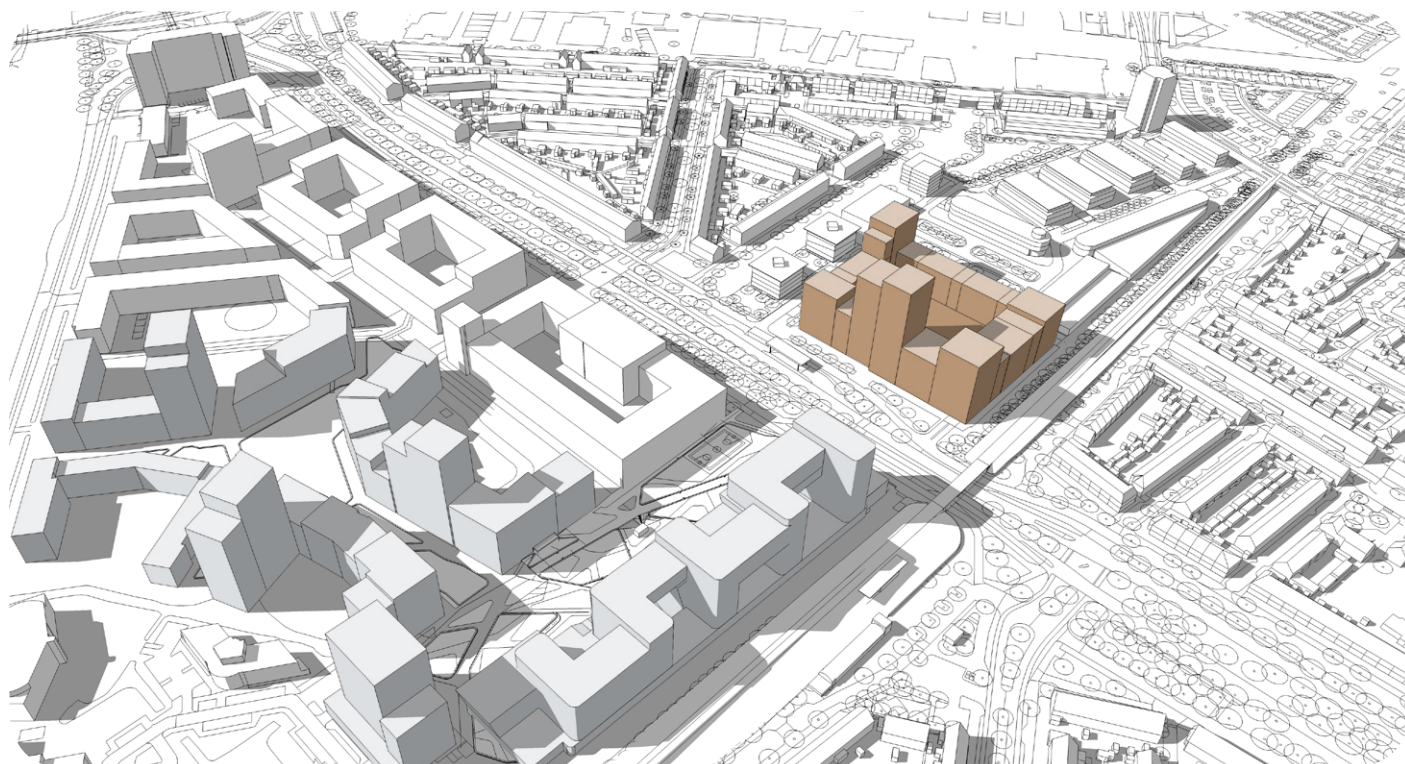

Ananasweg te Leiden

bezonningsdiagrammen

15 augustus 2016

voorjaar 21 maart - 13 uur