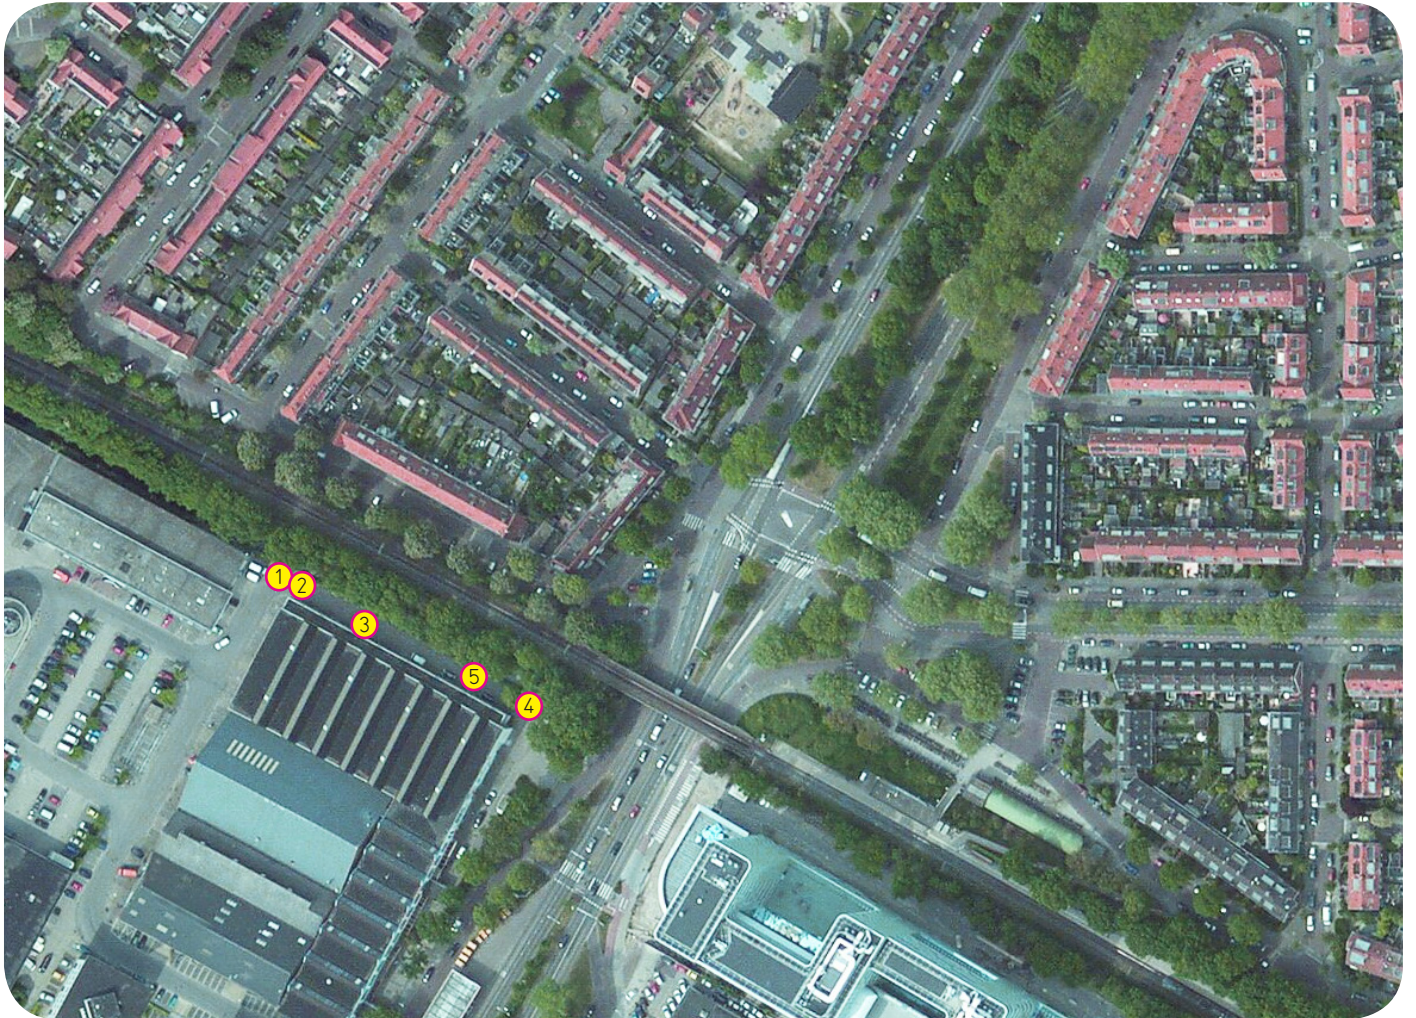

# Ananasweg te Leiden

uitzicht studie

4 april 2017

# Ananasweg te Leiden

uitzicht studie

4 april 2017

overzicht

# Ananasweg te Leiden

uitzicht studie

4 april 2017

zicht vanuit appartement

positie appartement

kijkhoek en -richting

zicht 01

# Ananasweg te Leiden

uitzicht studie

4 april 2017

zicht vanuit appartement

positie appartement

kijkhoek en -richting

zicht 02