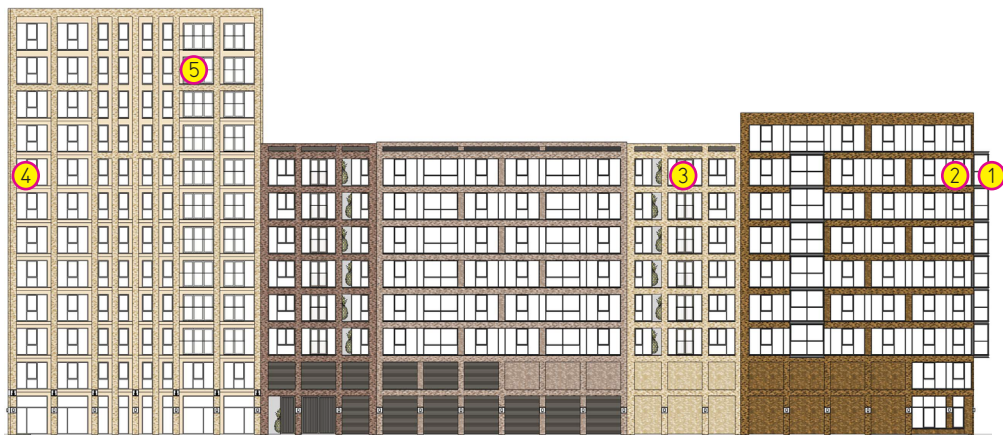

# Ananasweg te Leiden

uitzicht studie

4 april 2017

# Ananasweg te Leiden

uitzicht studie

4 april 2017

overzicht

# Ananasweg te Leiden

uitzicht studie

4 april 2017

zicht vanuit appartement

positie appartement

kijkhoek en -richting

zicht 01

# Ananasweg te Leiden

uitzicht studie

4 april 2017

zicht vanuit appartement

positie appartement

kijkhoek en -richting

zicht 02