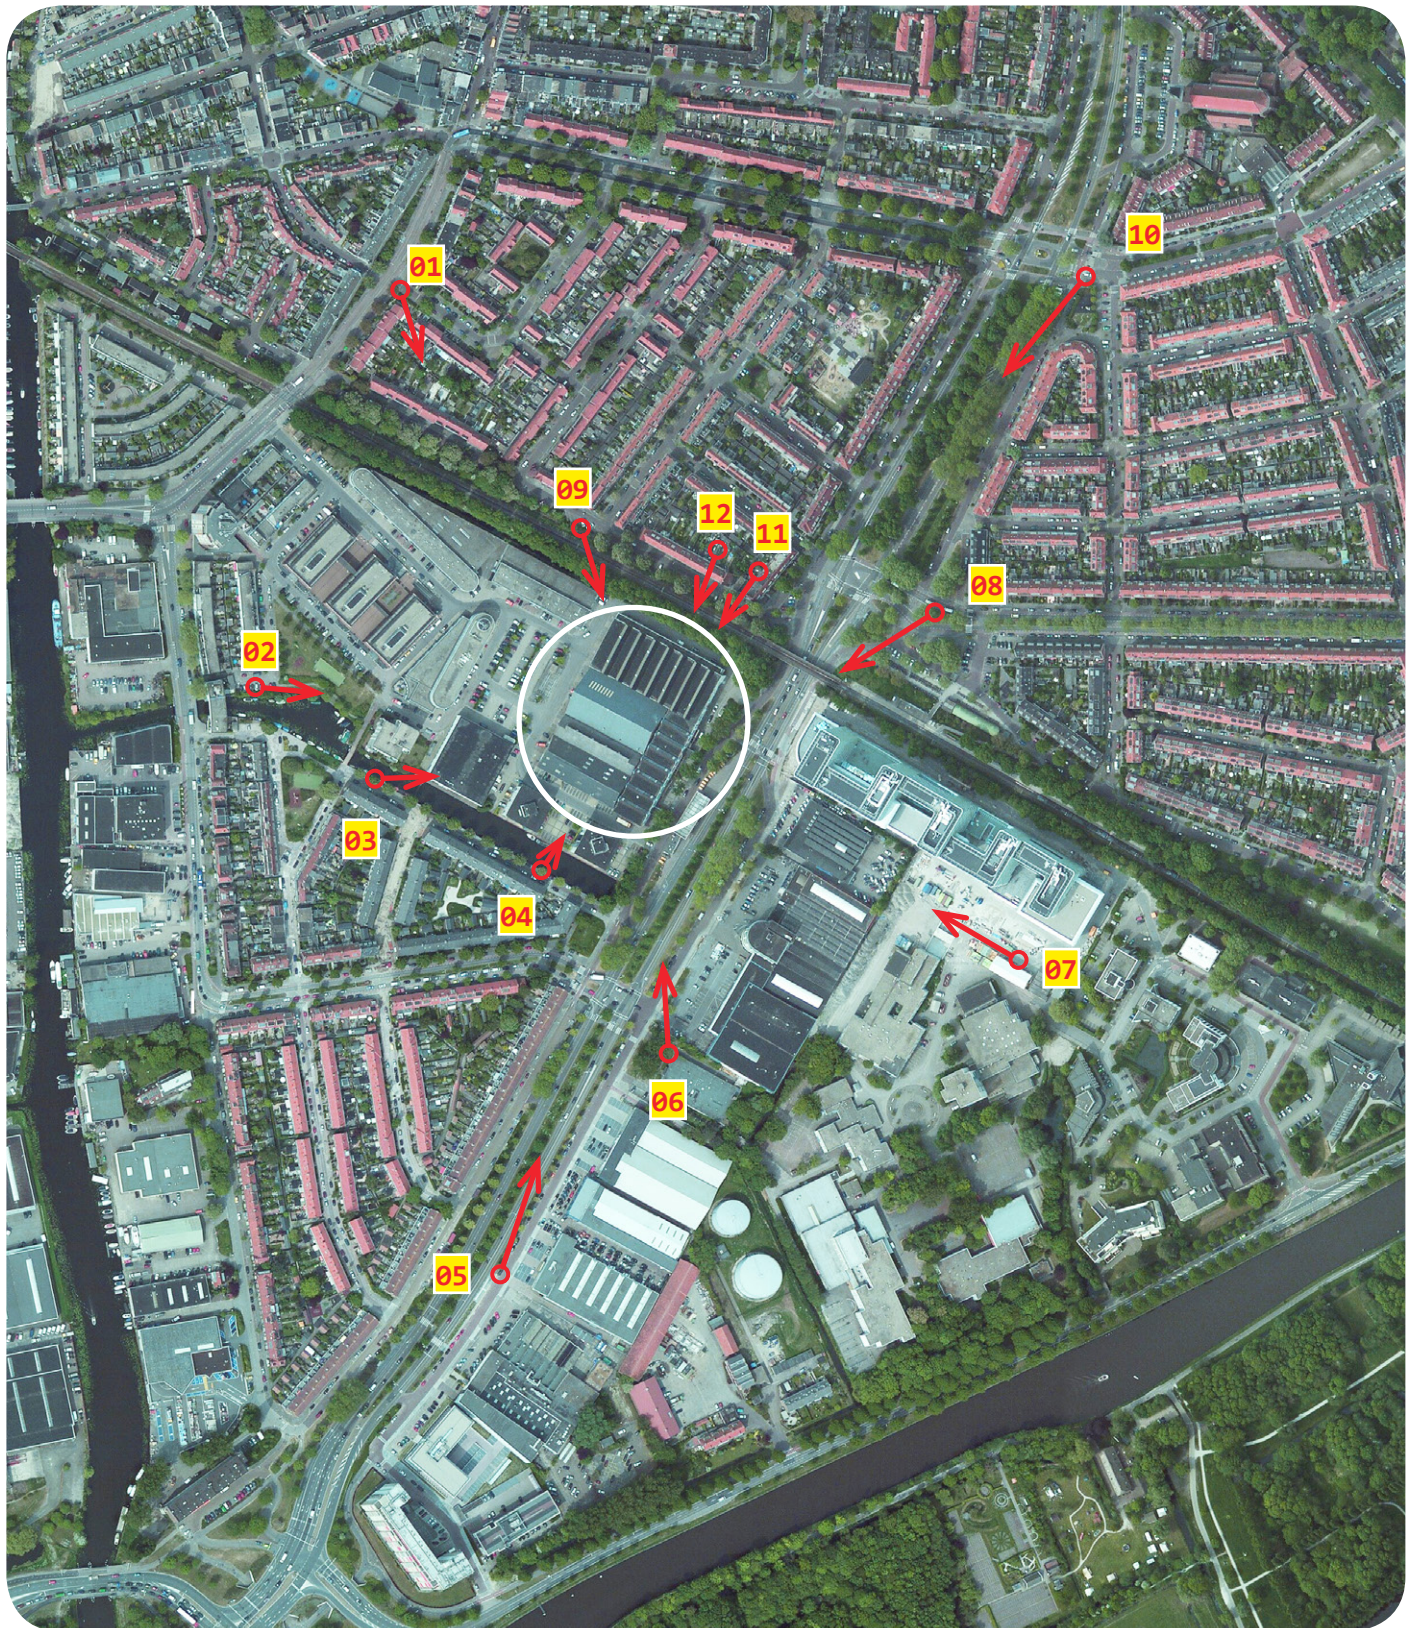

Ananasweg te Leiden

aanzichtstudie

24 oktober 2017

Ananasweg te Leiden

aanzichtstudie

24 oktober 2017

overzicht

Ananasweg te Leiden

aanzichtstudie

24 oktober 2017

huidige situatie

impresie nieuwe situatie

zicht 01

Ananasweg te Leiden

aanzichtstudie

24 oktober 2017

huidige situatie

impresie nieuwe situatie

zicht 02

Ananasweg te Leiden

aanzichtstudie

24 oktober 2017

huidige situatie

impressie nieuwe situatie

zicht 03

Ananasweg te Leiden

aanzichtstudie

24 oktober 2017

huidige situatie

impresie nieuwe situatie

zicht 04

Ananasweg te Leiden