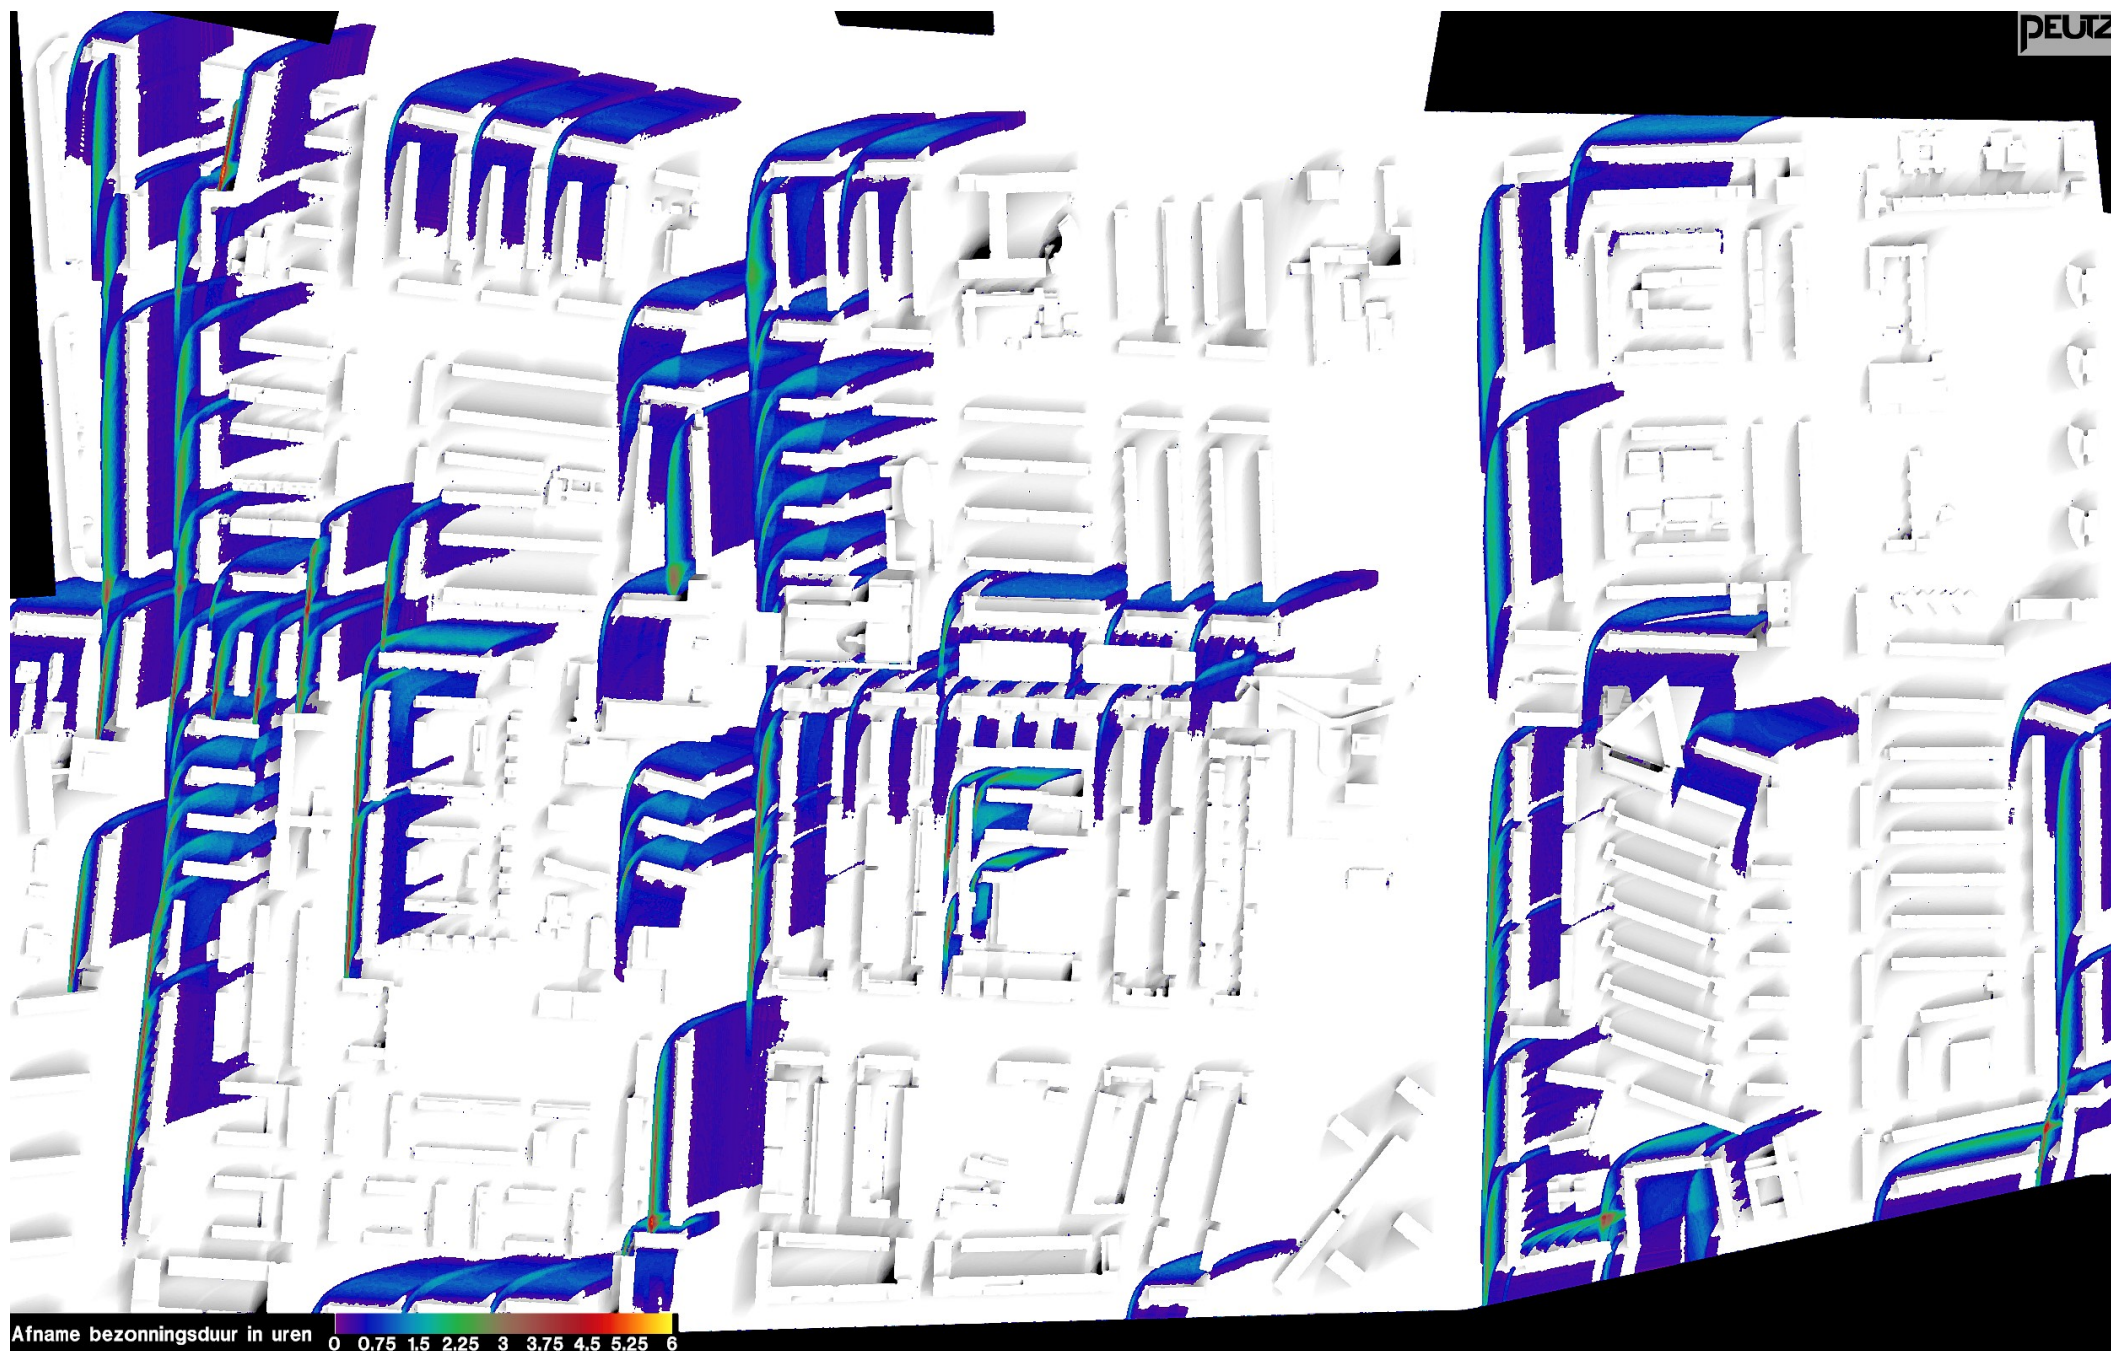

Bezonningsduur bestand 21 juni schaal 0 - 8 uur

Bezonningsduur gepland 21 juni schaal 0 - 8 uur

Afname bezonning 21 juni schaal 0 - 6 uur

Bezonningsduur bestand 21 juni schaal 0 - 2 uur

Bezonningsduur gepland 21 juni schaal 0 - 2 uur