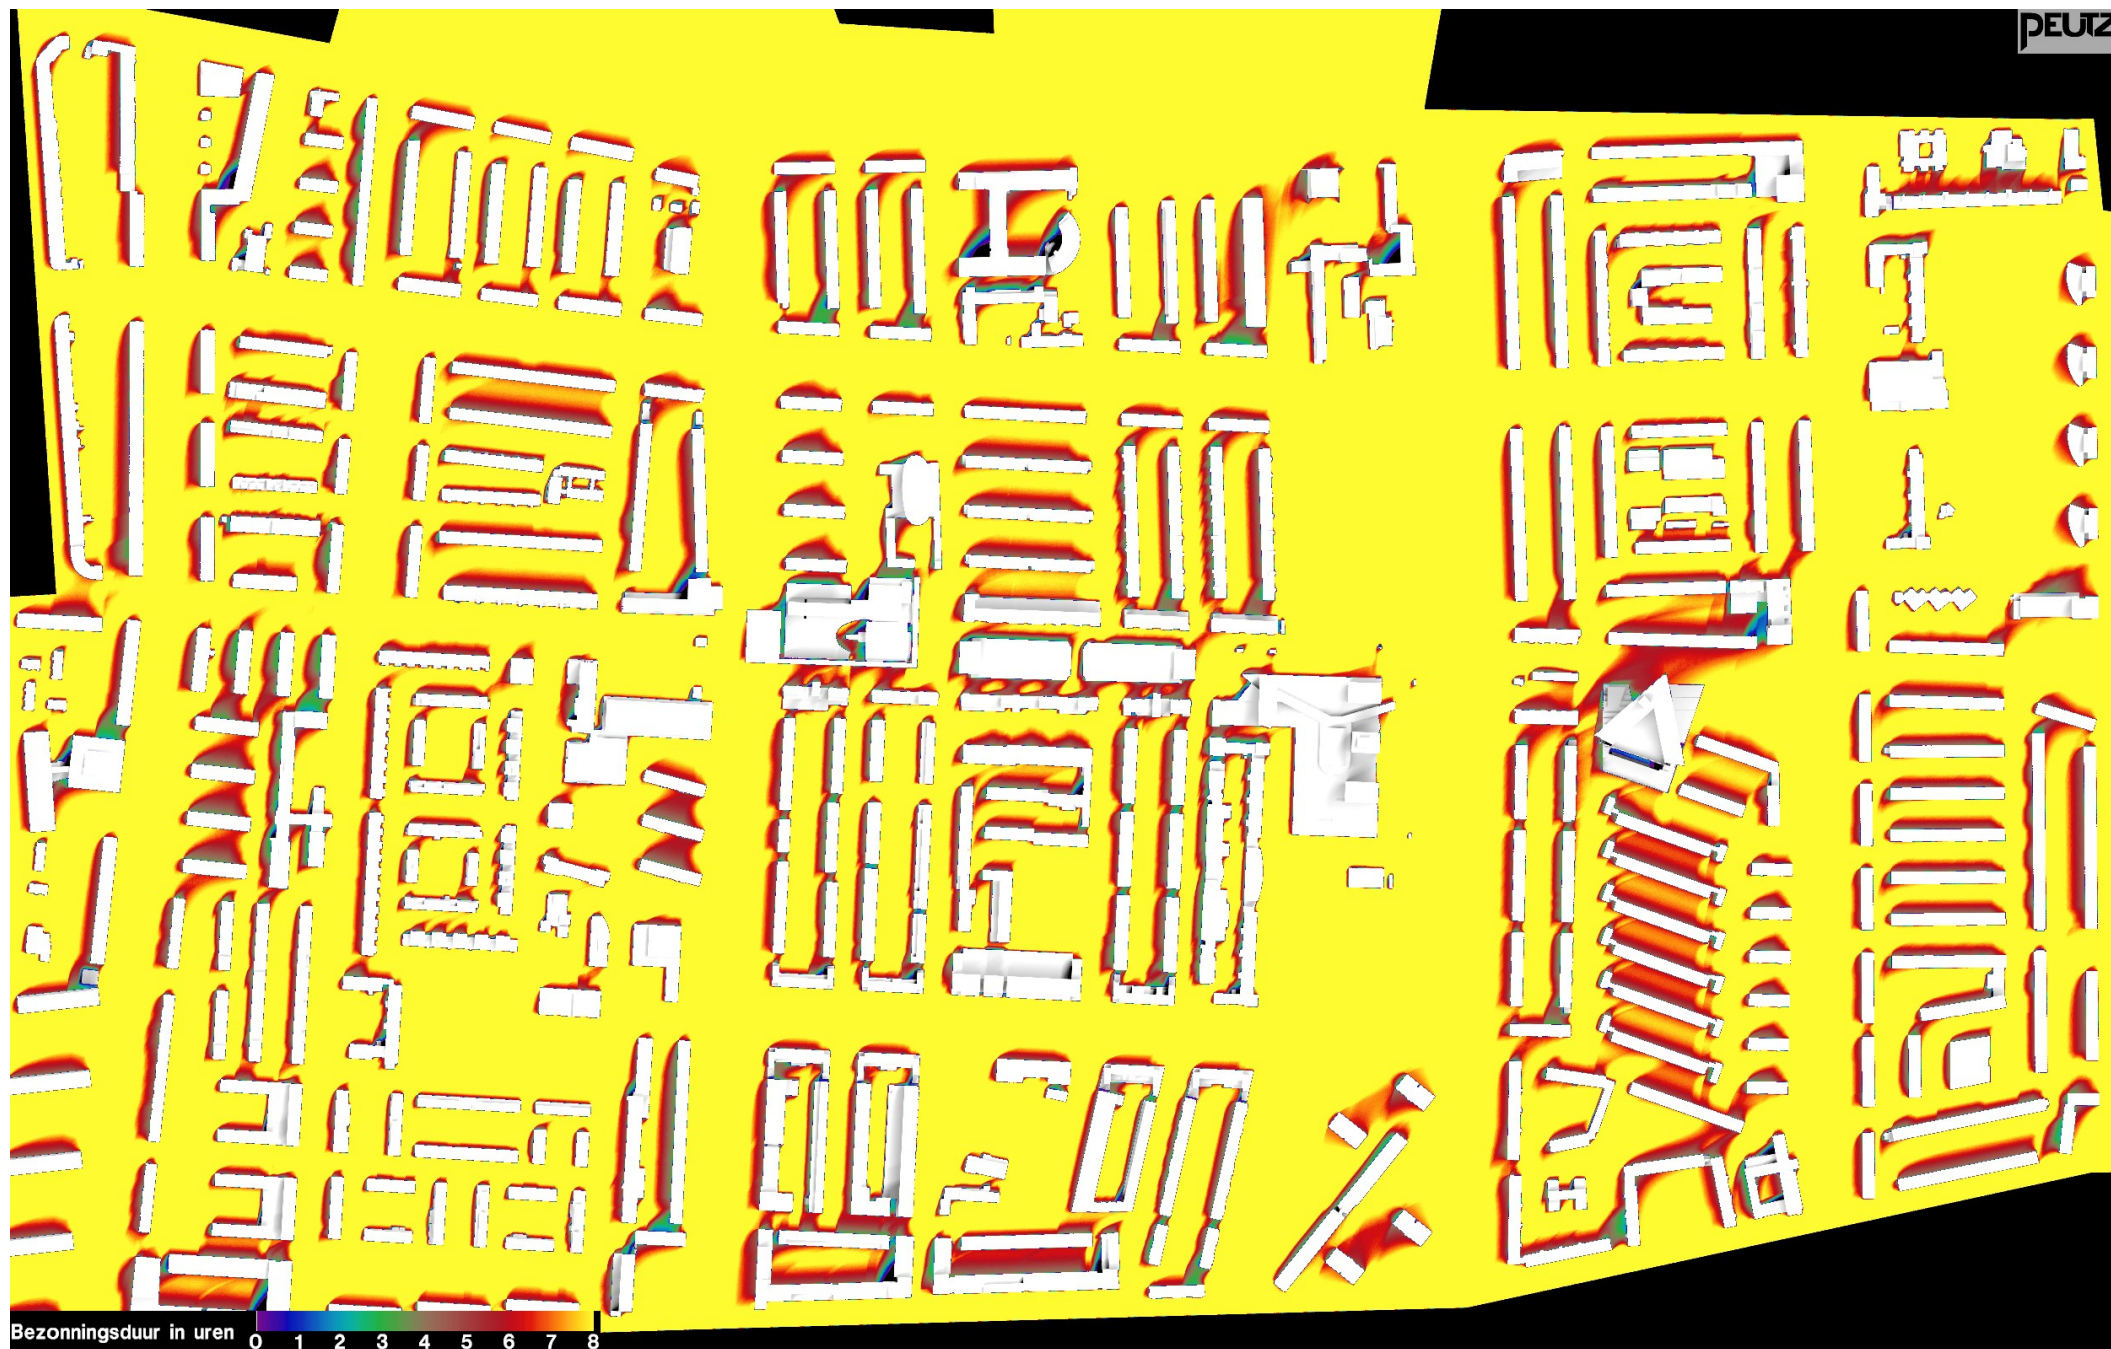

Bezonningsduur bestand 21 juni schaal 0 - 8 uur

Bezonningsduur gepland 21 juni schaal 0 - 8 uur

Afname bezonning 21 juni schaal 0 - 6 uur

Bezonningsduur bestand 21 juni schaal 0 - 2 uur

Bezonningsduur gepland 21 juni schaal 0 - 2 uur