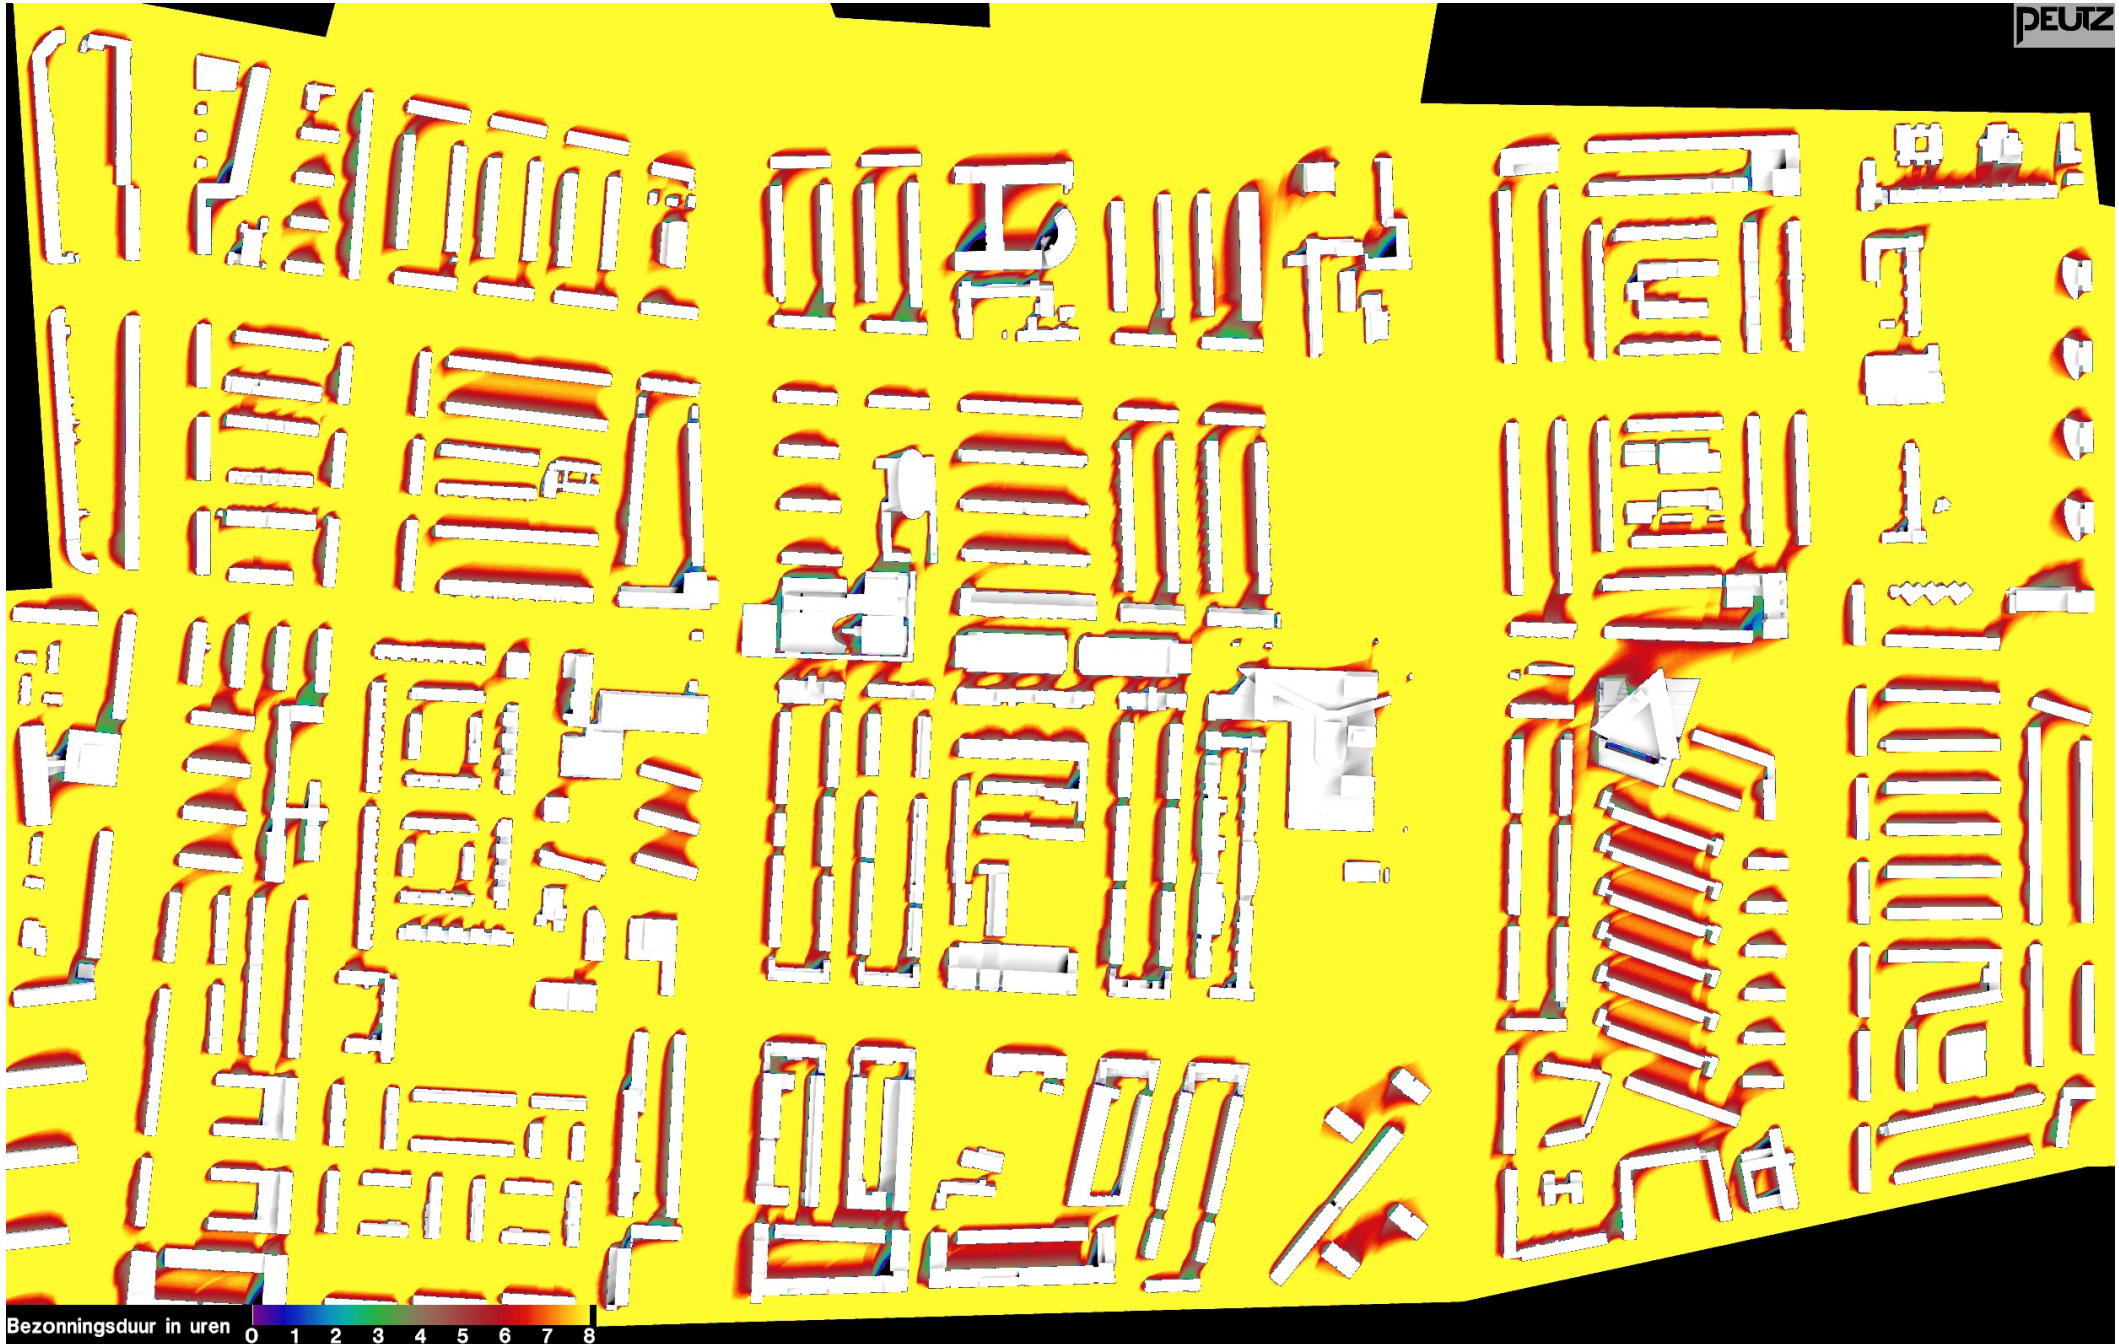

Bezonningsduur bestand 21 juni schaal 0 - 8 uur

Bezonningsduur gepland 21 juni schaal 0 - 8 uur

Afname bezonning 21 juni schaal 0 - 6 uur

Bezonningsduur bestand 21 juni schaal 0 - 2 uur

Bezonningsduur gepland 21 juni schaal 0 - 2 uur