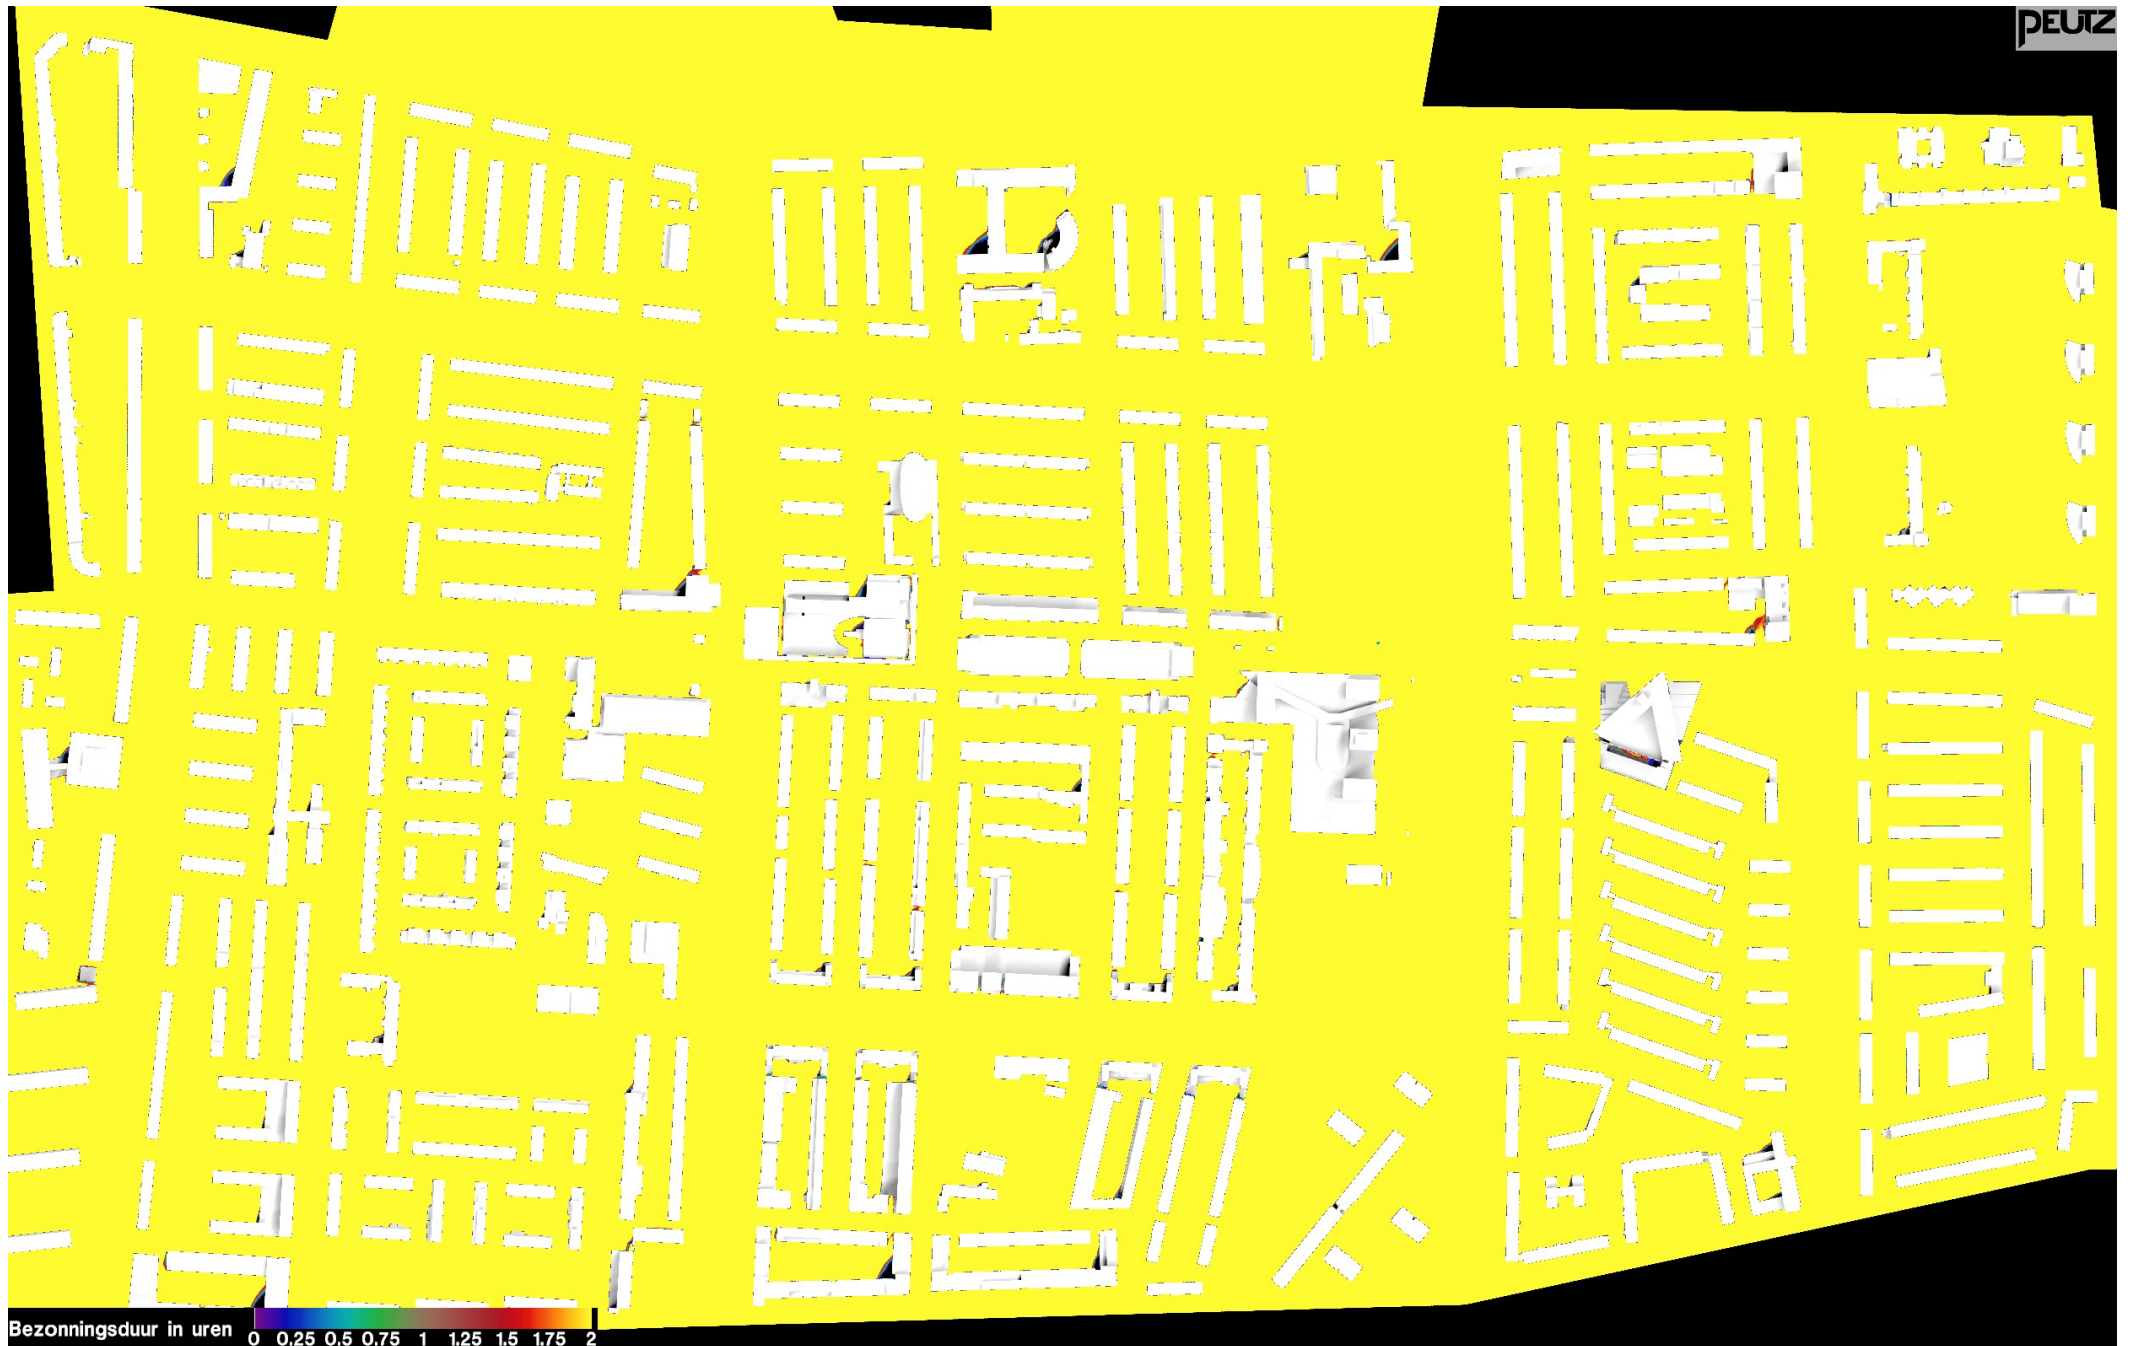

Bezonningsduur bestand 21 juni schaal 0 - 8 uur

Bezonningsduur gepland 21 juni schaal 0 - 8 uur

Afname bezonning 21 juni schaal 0 - 6 uur

Bezonningsduur bestand 21 juni schaal 0 - 2 uur

Bezonningsduur gepland 21 juni schaal 0 - 2 uur