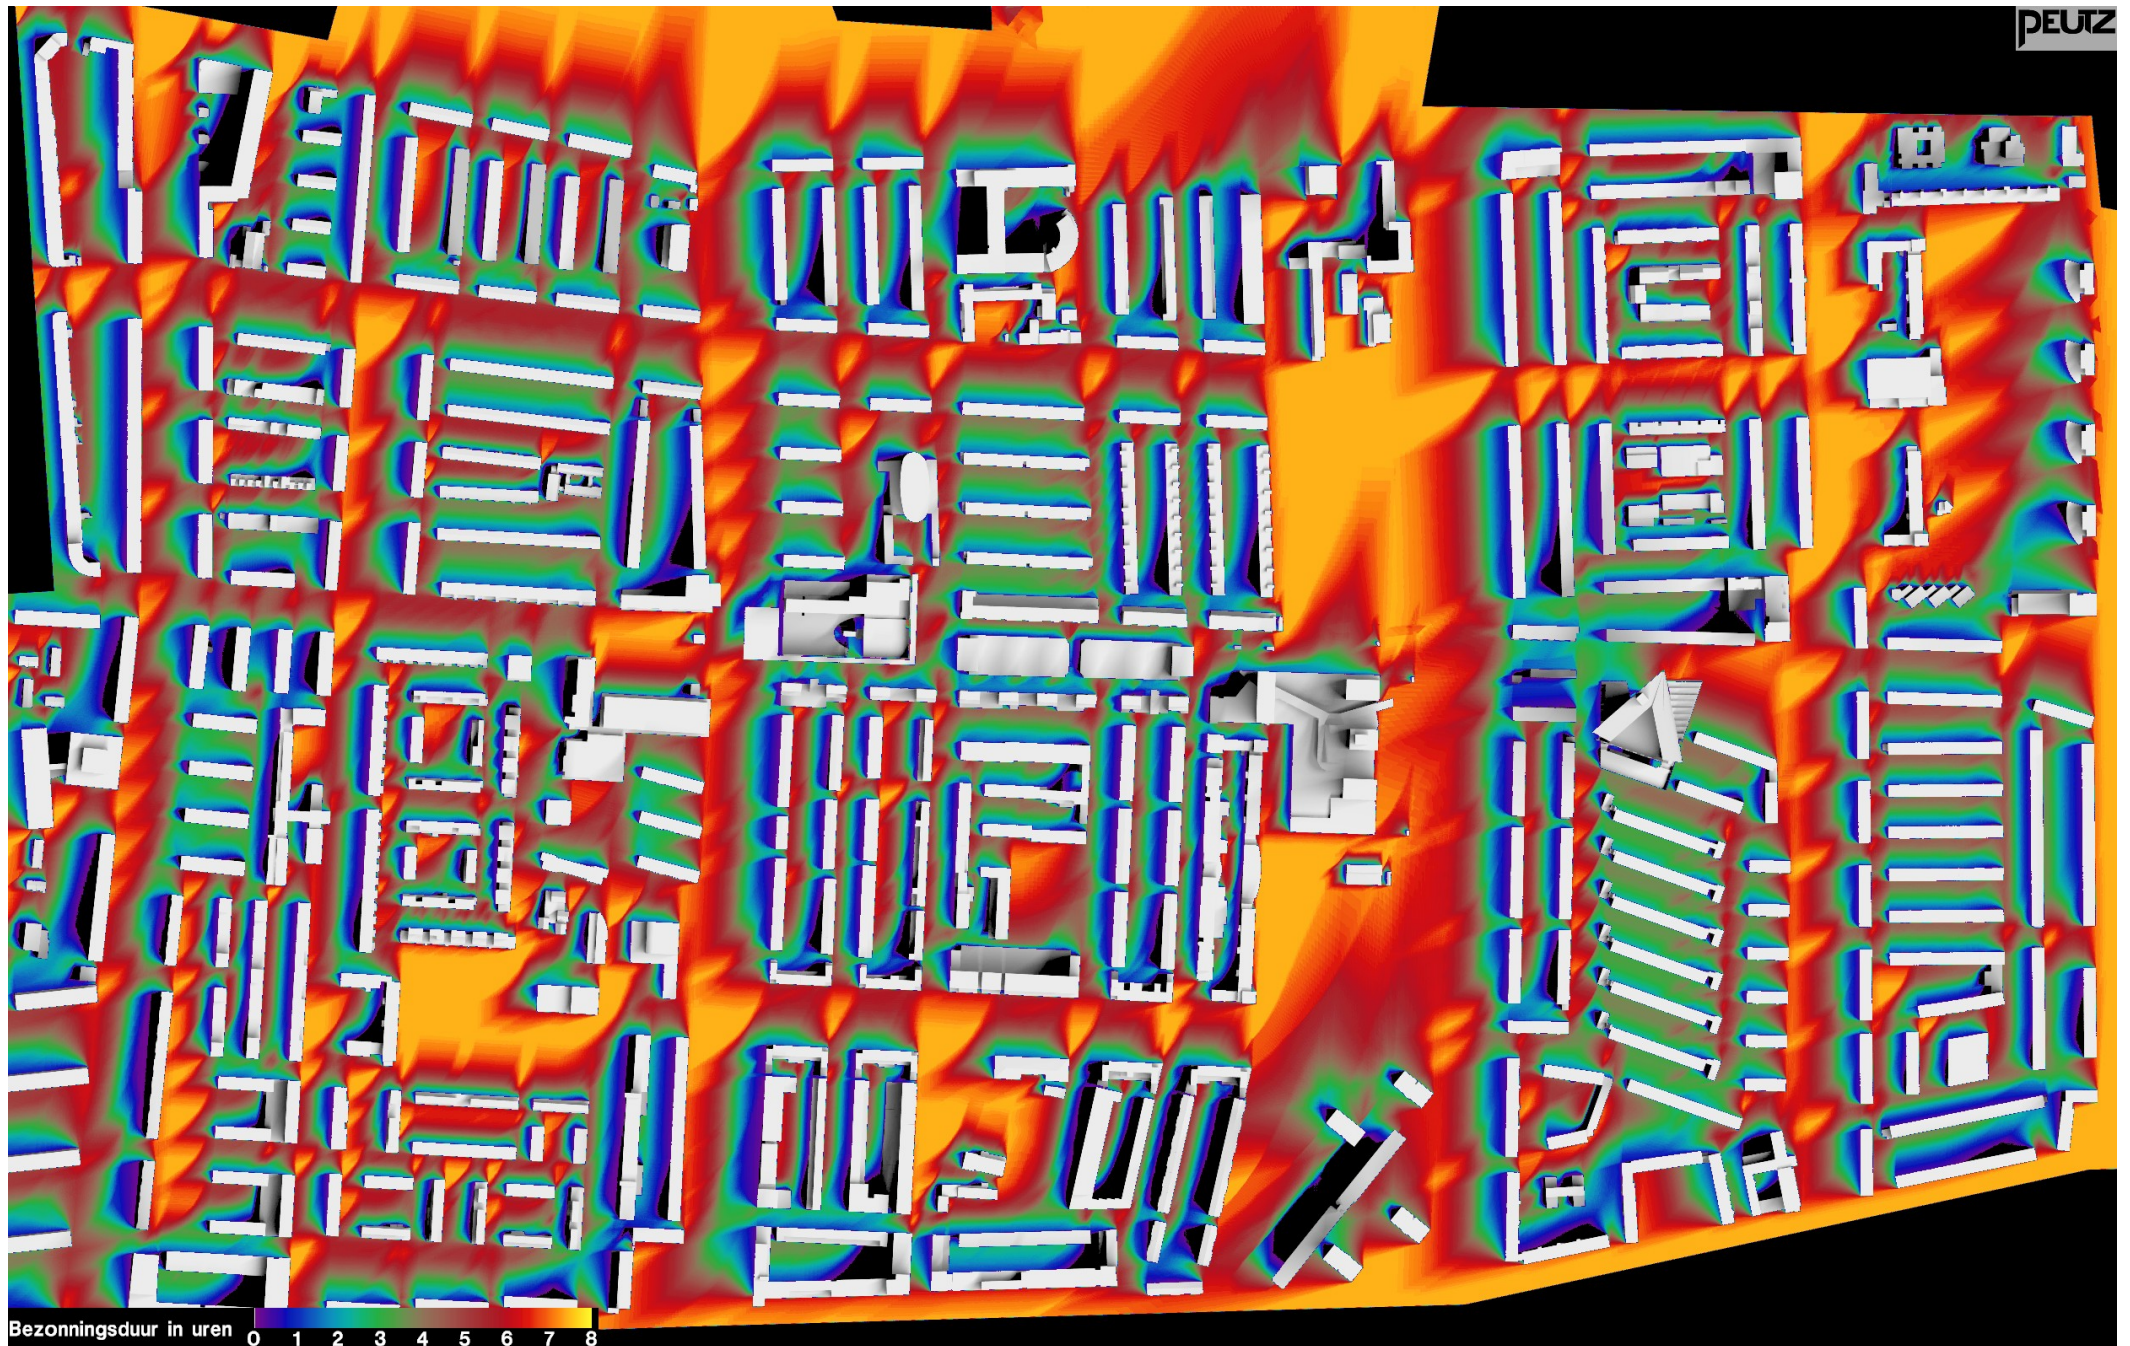

Bezonningsduur bestaand 19 februari schaal 0 - 8 uur

Bezonningsduur gepland 19 februari schaal 0 - 8 uur

Afname bezonning 19 februari schaal 0 - 6 uur

Bezonningsduur bestaand 19 februari schaal 0 - 2 uur

Bezonningsduur gepland 19 februari schaal 0 - 2 uur