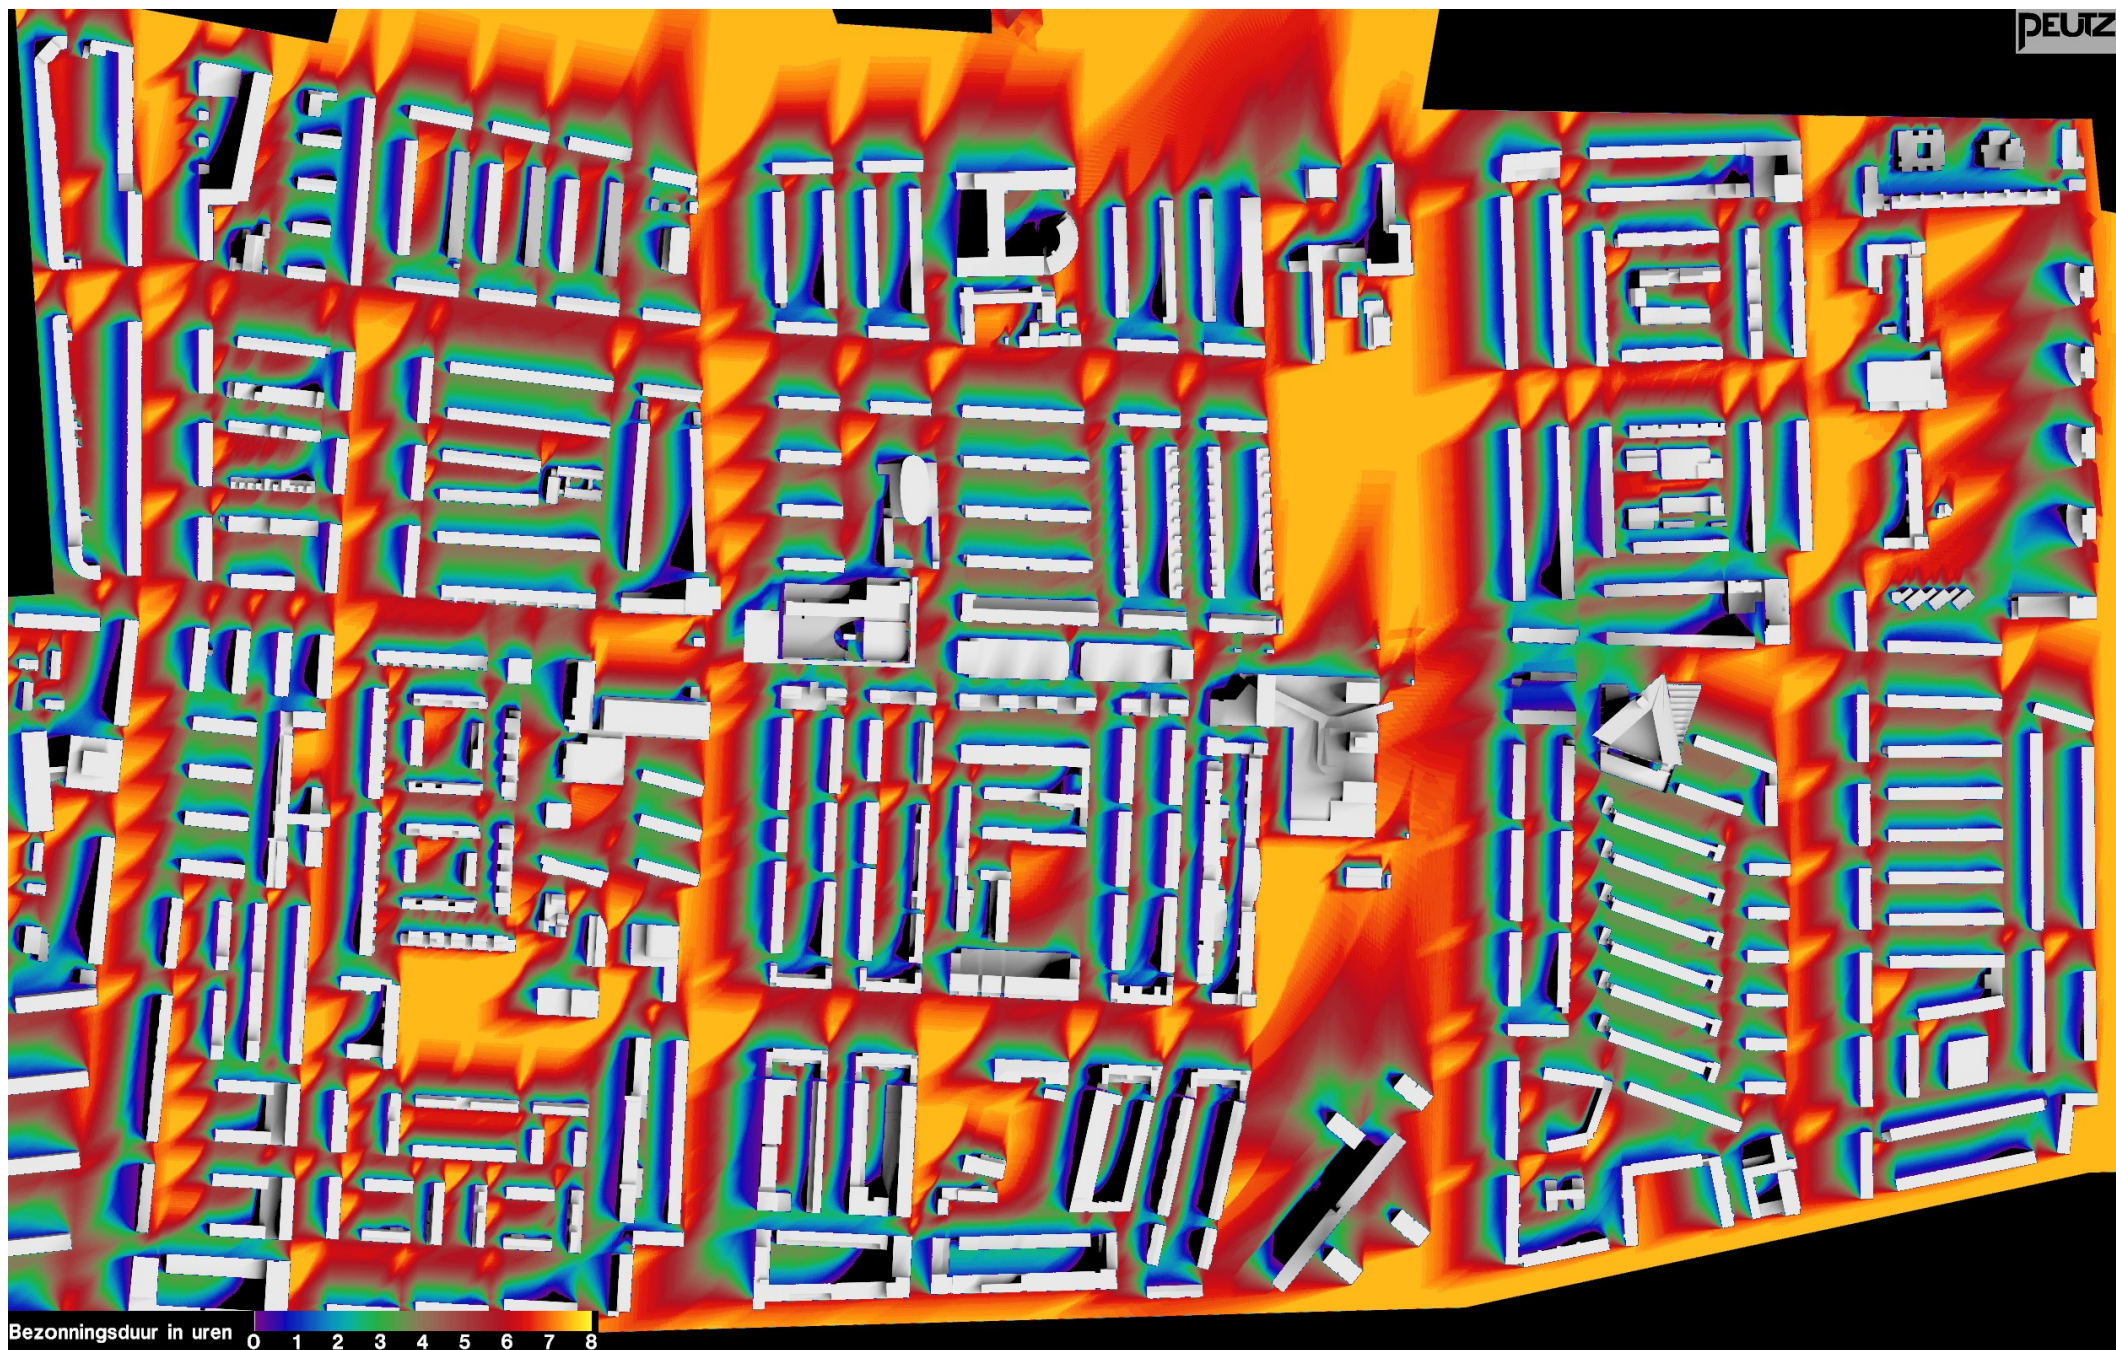

Bezonningsduur bestaand 19 februari schaal 0 - 8 uur

Bezonningsduur gepland 19 februari schaal 0 - 8 uur

Afname bezonning 19 februari schaal 0 - 6 uur

Bezonningsduur bestaand 19 februari schaal 0 - 2 uur

Bezonningsduur gepland 19 februari schaal 0 - 2 uur