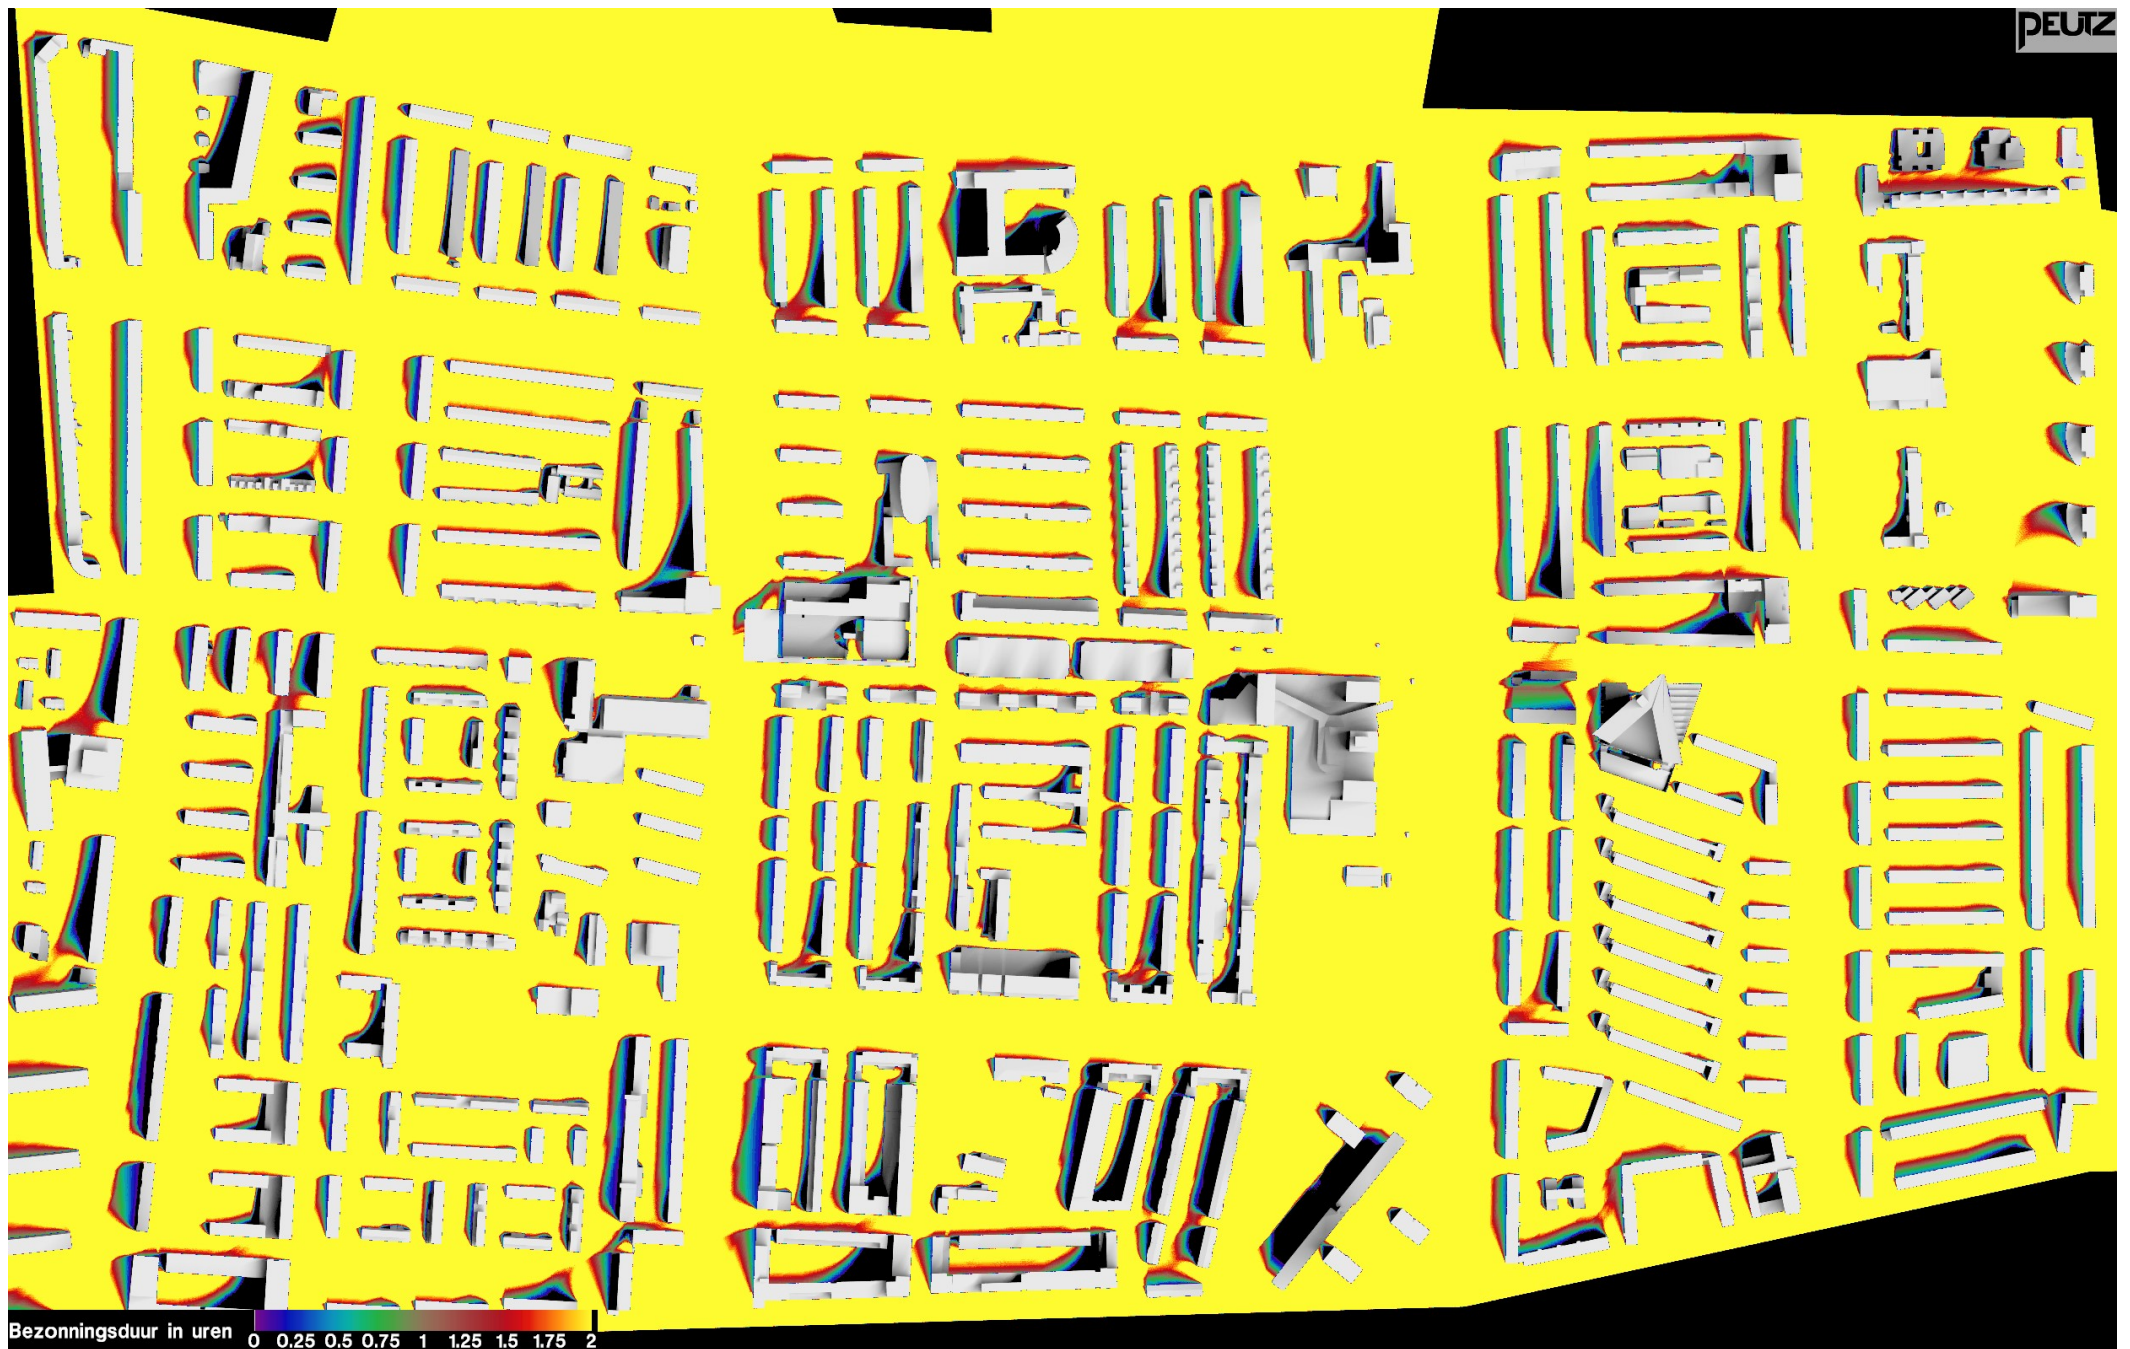

Bezonningsduur bestaand 19 februari schaal 0 - 8 uur

Bezonningsduur gepland 19 februari schaal 0 - 8 uur

Afname bezonning 19 februari schaal 0 - 6 uur

Bezonningsduur bestaand 19 februari schaal 0 - 2 uur

Bezonningsduur gepland 19 februari schaal 0 - 2 uur