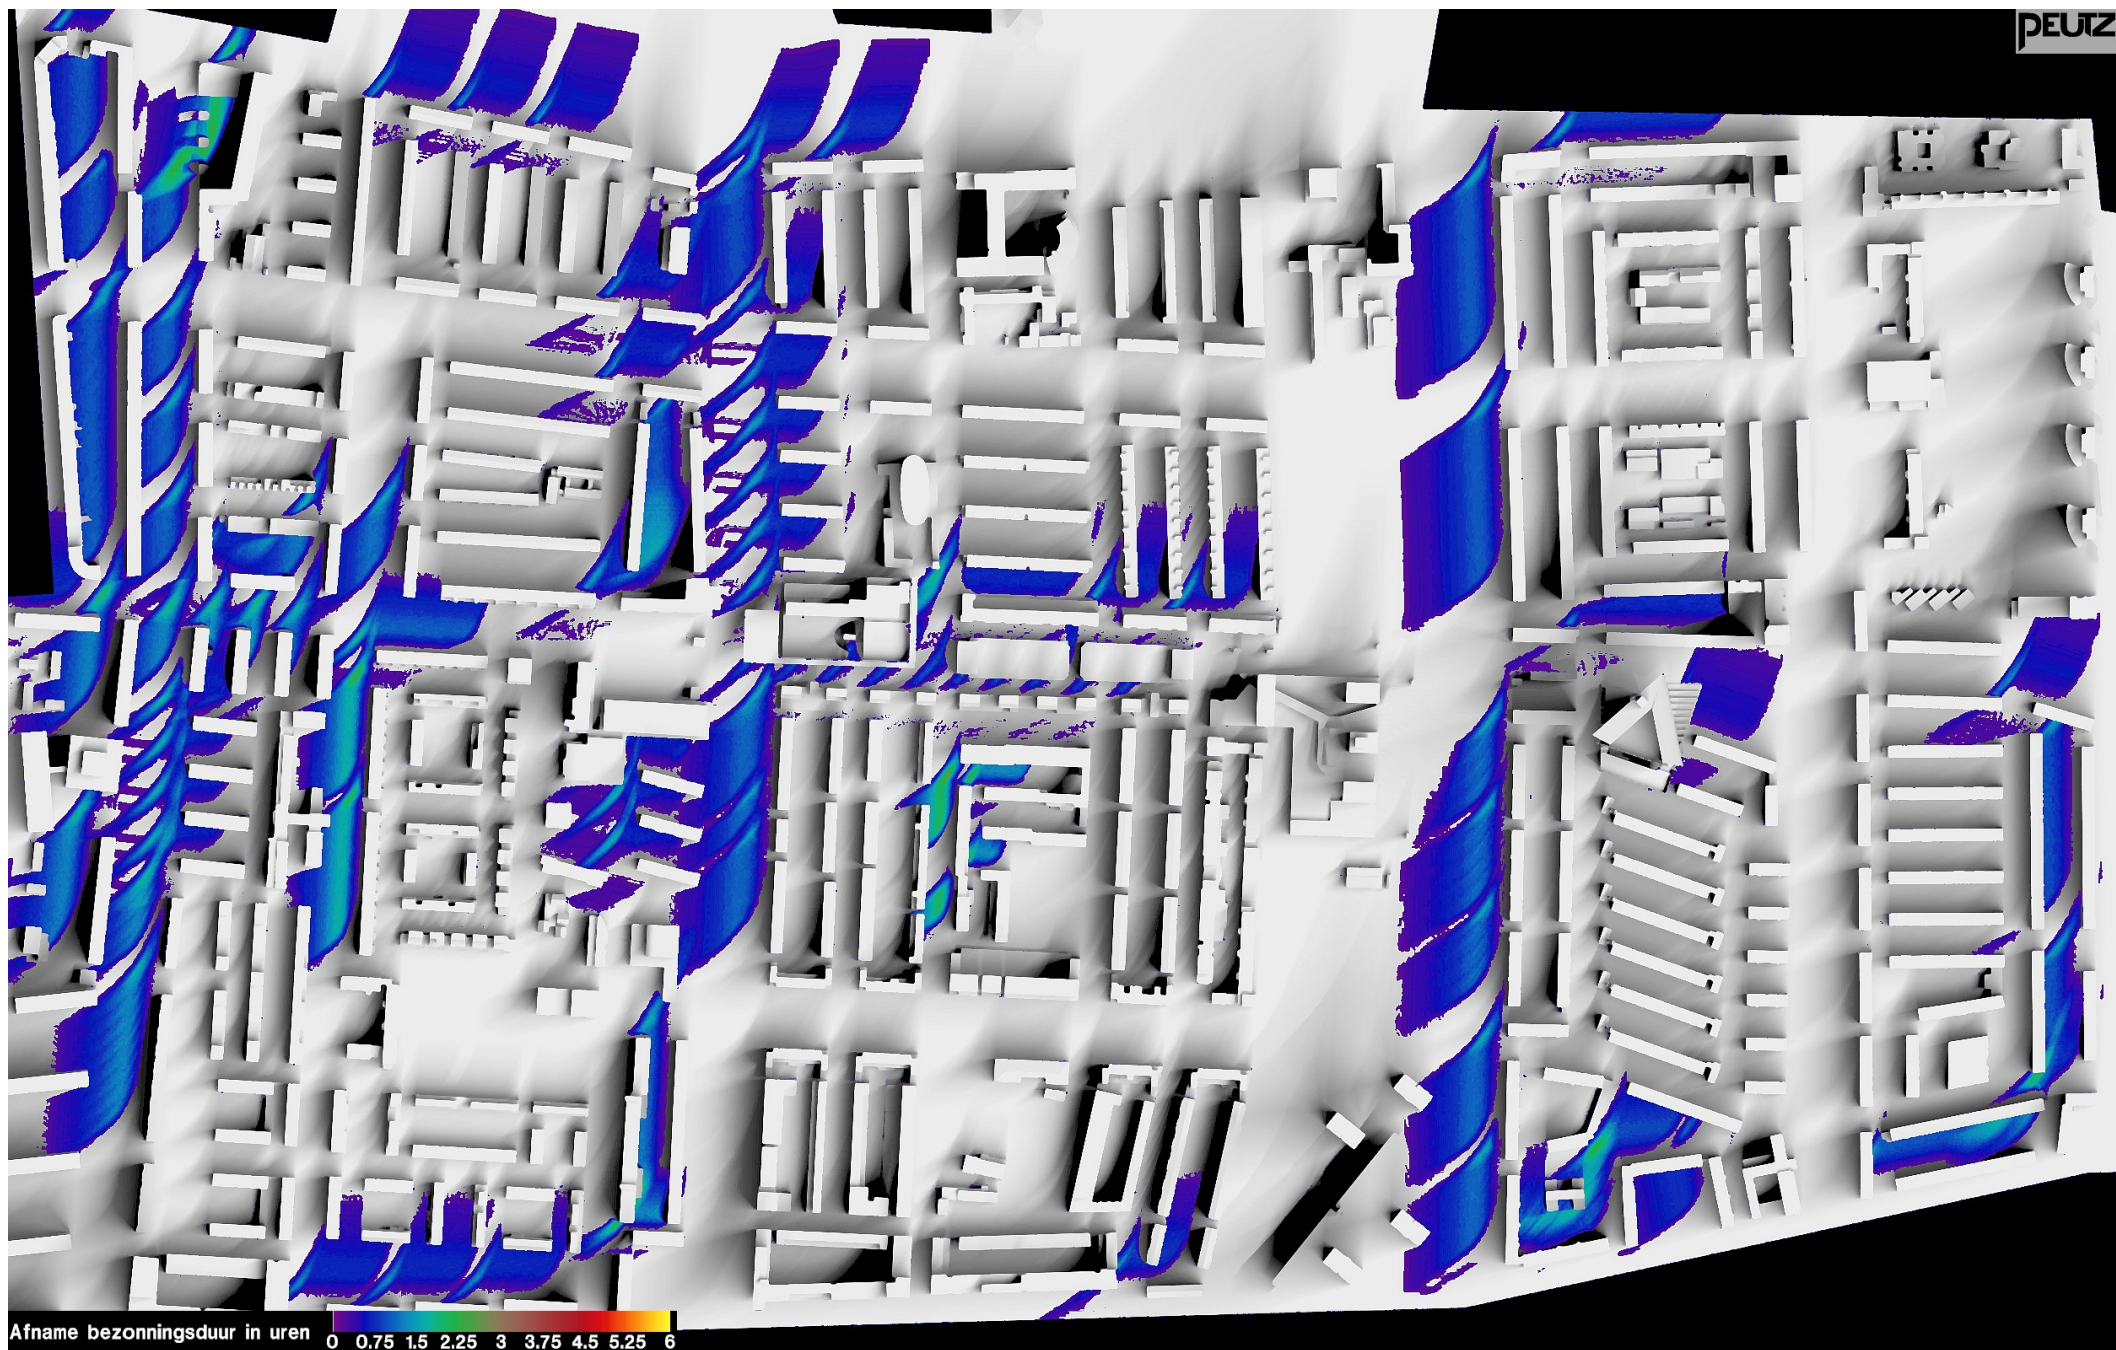

Bezonningsduur bestaand 19 februari schaal 0 - 8 uur

Bezonningsduur gepland 19 februari schaal 0 - 8 uur

Afname bezonning 19 februari schaal 0 - 6 uur

Bezonningsduur bestaand 19 februari schaal 0 - 2 uur

Bezonningsduur gepland 19 februari schaal 0 - 2 uur