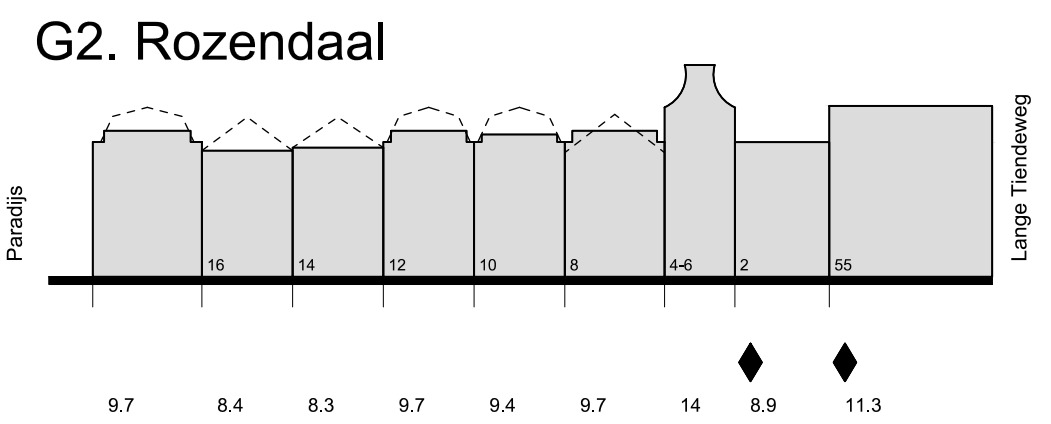

Verklaring

- gemeten bestaande gevelhoogte
- huisnummer
- parcellering vastgelegd
- monument (rijk/gemeente)
- kapvorm achter- of terugliggend van de gevel
- gevel direct grenzend aan de weg

OPDRACHTGEVER Gemeente Gouda		SCHAAL 1:500		
TEKENAAR M. Moerland		PROJECTLEIDER P.F.G.M. Kennes		
PROJECT Bestemmingsplan Binnenstad Oost		BLAD IN BLADEN 3-3		
TEKENINGNUMMER 178929-BP-1		FORMAAT A1		
STATUS	DATUM	ORANJEWOUDE OOSTERHOUT postbus 40 4900 AK Oosterhout tel. (0162) 487000 fax (0162) 451141		
Voorontwerp	25-06-2011	HEERENVEEN DEVENTER ALMERE CAPELLE A/D IJSEL OOSTERHOUT		
Ontwerp	16-08-2012			
Vaststelling	25-01-2013			

Schaal : 1:500   Formaat : 841x594   R:\00175000\00178929\bestemmingsplan\acad\vr\gave\C3\vbop (2011-05-26)\Gevelkaart