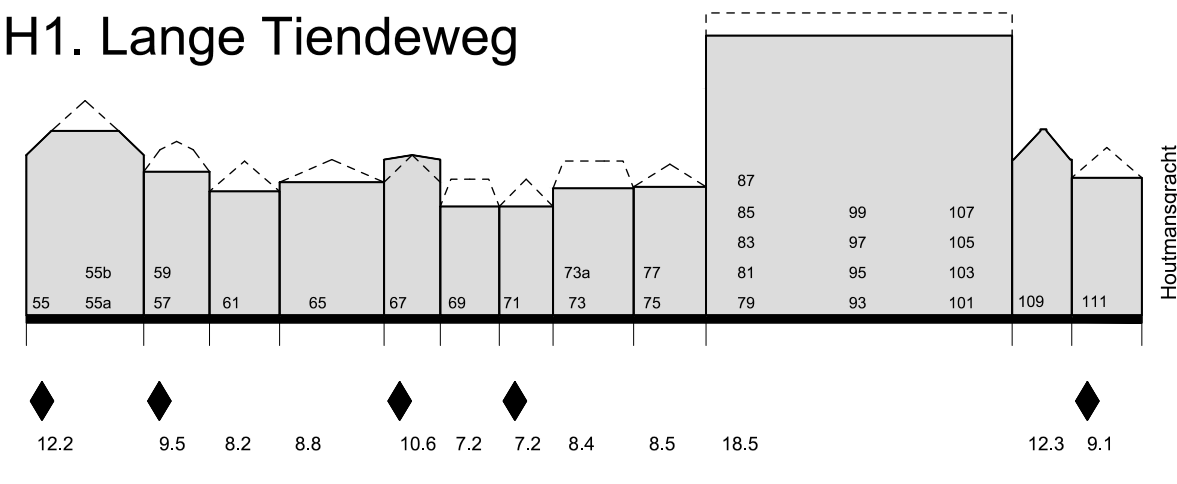

Verklaring

- gemeten bestaande gevelhoogte
- huisnummer
- parcellering vastgelegd
- monument (rijk/gemeente)
- kapvorm achter- of terugliggend van de gevel
- gevel direct grenzend aan de weg

OPDRACHTGEVER Gemeente Gouda		SCHAAL 1:500		
TEKENAAR M. Moerland		PROJECTLEIDER P.F.G.M. Kennes		
PROJECT Bestemmingsplan Binnenstad Oost		BLAD IN BLADEN 3-3		
TEKENINGNUMMER 178929-BP-1		FORMAAT A1		
STATUS	DATUM	ORANJEWOUDE OOSTERHOUT postbus 40 4900 AK Oosterhout tel. (0162) 487000 fax (0162) 451141		
Voorontwerp	25-06-2011	HEERENVEEN DEVENTER ALMERE CAPELLE A/D IJSEL OOSTERHOUT		
Ontwerp	16-08-2012			
Vaststelling	25-01-2013			

Schaal : 1:500   Formaat : 841x594   R:\00175000\00178929\bestemmingsplan\acad\vr\gave\C3\vbop (2011-05-26)\Gevelkaart