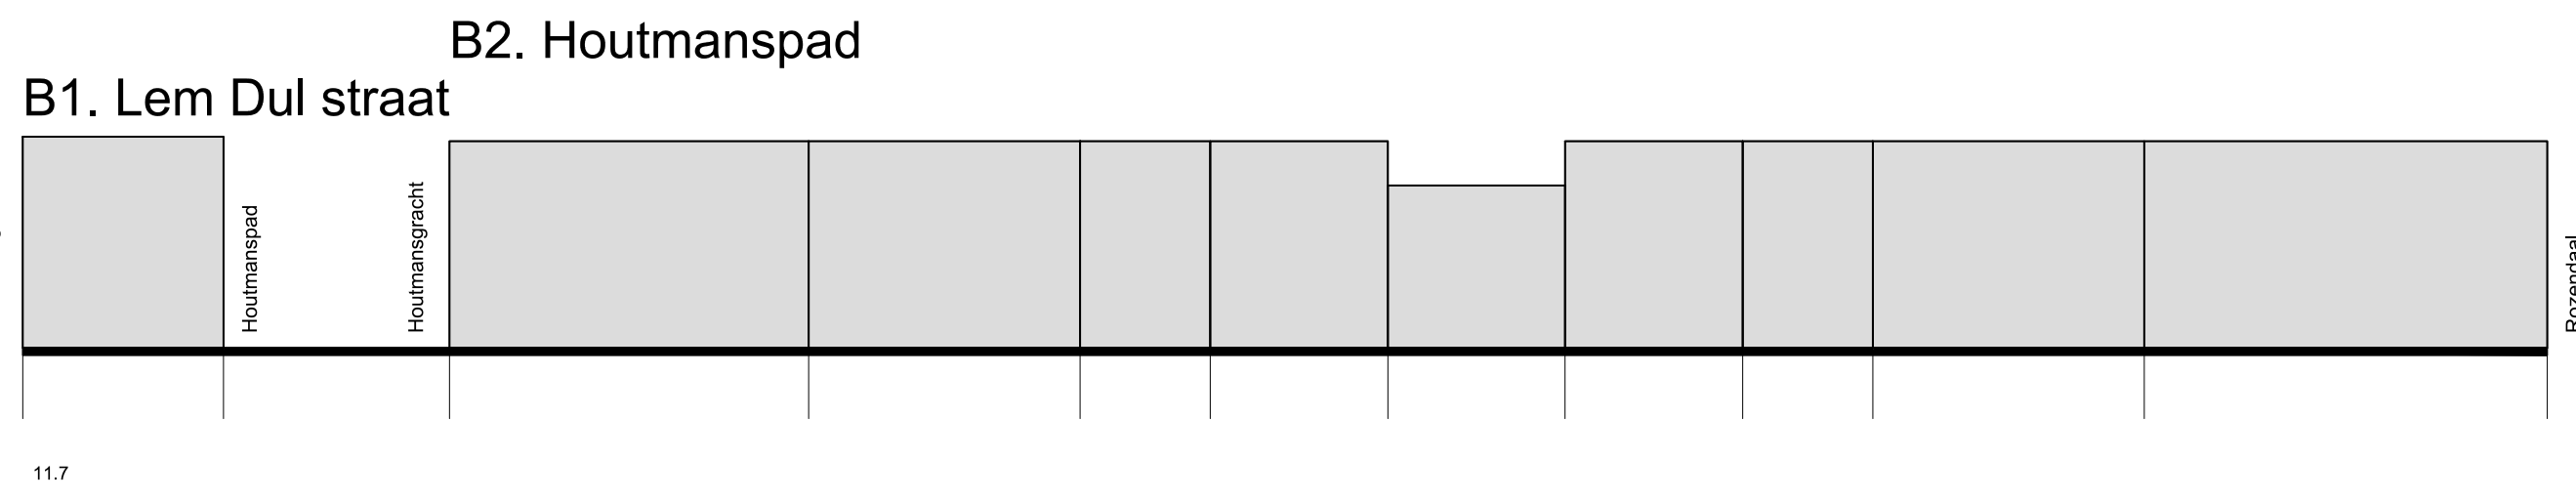

Verklaring

- gemeten bestaande gevelhoogte
- huisnummer
- parcellering vastgelegd
- monument (rijk/gemeente)
- kapvorm achter- of terugliggend van de gevel
- gevel direct grenzend aan de weg

OPDRACHTGEVER Gemeente Gouda		SCHAAL 1:500		
TEKENAAR M. Moerland		PROJECTLEIDER P.F.G.M. Kennes		
PROJECT Bestemmingsplan Binnenstad Oost		BLAD IN BLADEN 3-3		
TEKENINGNUMMER 178929-BP-1		FORMAAT A1		
STATUS	DATUM	ORANJEWOUDE OOSTERHOUT postbus 40 4900 AK Oosterhout tel. (0162) 487000 fax (0162) 451141		
Voorontwerp	25-06-2011	HEERENVEEN DEVENTER ALMERE CAPELLE A/D IJSEL OOSTERHOUT		
Ontwerp	16-08-2012			
Vaststelling	25-01-2013			

Schaal : 1:500   Formaat : 841x594   R:\00175000\00178929\bestemmingsplan\acad\vr\gave\C3\vbop (2011-05-26)\Gevelkaart