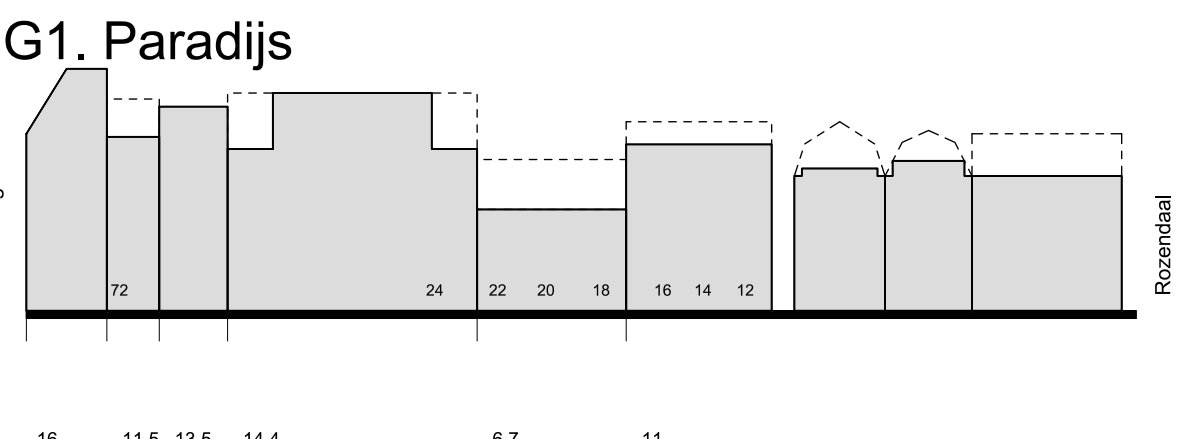

Verklaring

- gemeten bestaande gevelhoogte
- huisnummer
- parcellering vastgelegd
- monument (rijk/gemeente)
- kapvorm achter- of terugliggend van de gevel
- gevel direct grenzend aan de weg

OPDRACHTGEVER Gemeente Gouda		SCHAAL 1:500		
TEKENAAR M. Moerland		PROJECTLEIDER P.F.G.M. Kennes		
PROJECT Bestemmingsplan Binnenstad Oost		BLAD IN BLADEN 3-3		
TEKENINGNUMMER 178929-BP-1		FORMAAT A1		
STATUS	DATUM	ORANJEWOUDE OOSTERHOUT postbus 40 4900 AK Oosterhout tel. (0162) 487000 fax (0162) 451141		
Voorontwerp	25-06-2011	HEERENVEEN DEVENTER ALMERE CAPELLE A/D IJSEL OOSTERHOUT		
Ontwerp	16-08-2012			
Vaststelling	25-01-2013			

Schaal : 1:500   Formaat : 841x594   R:\00175000\00178929\bestemmingsplan\acad\vr\gave\C3\vbop (2011-05-26)\Gevelkaart