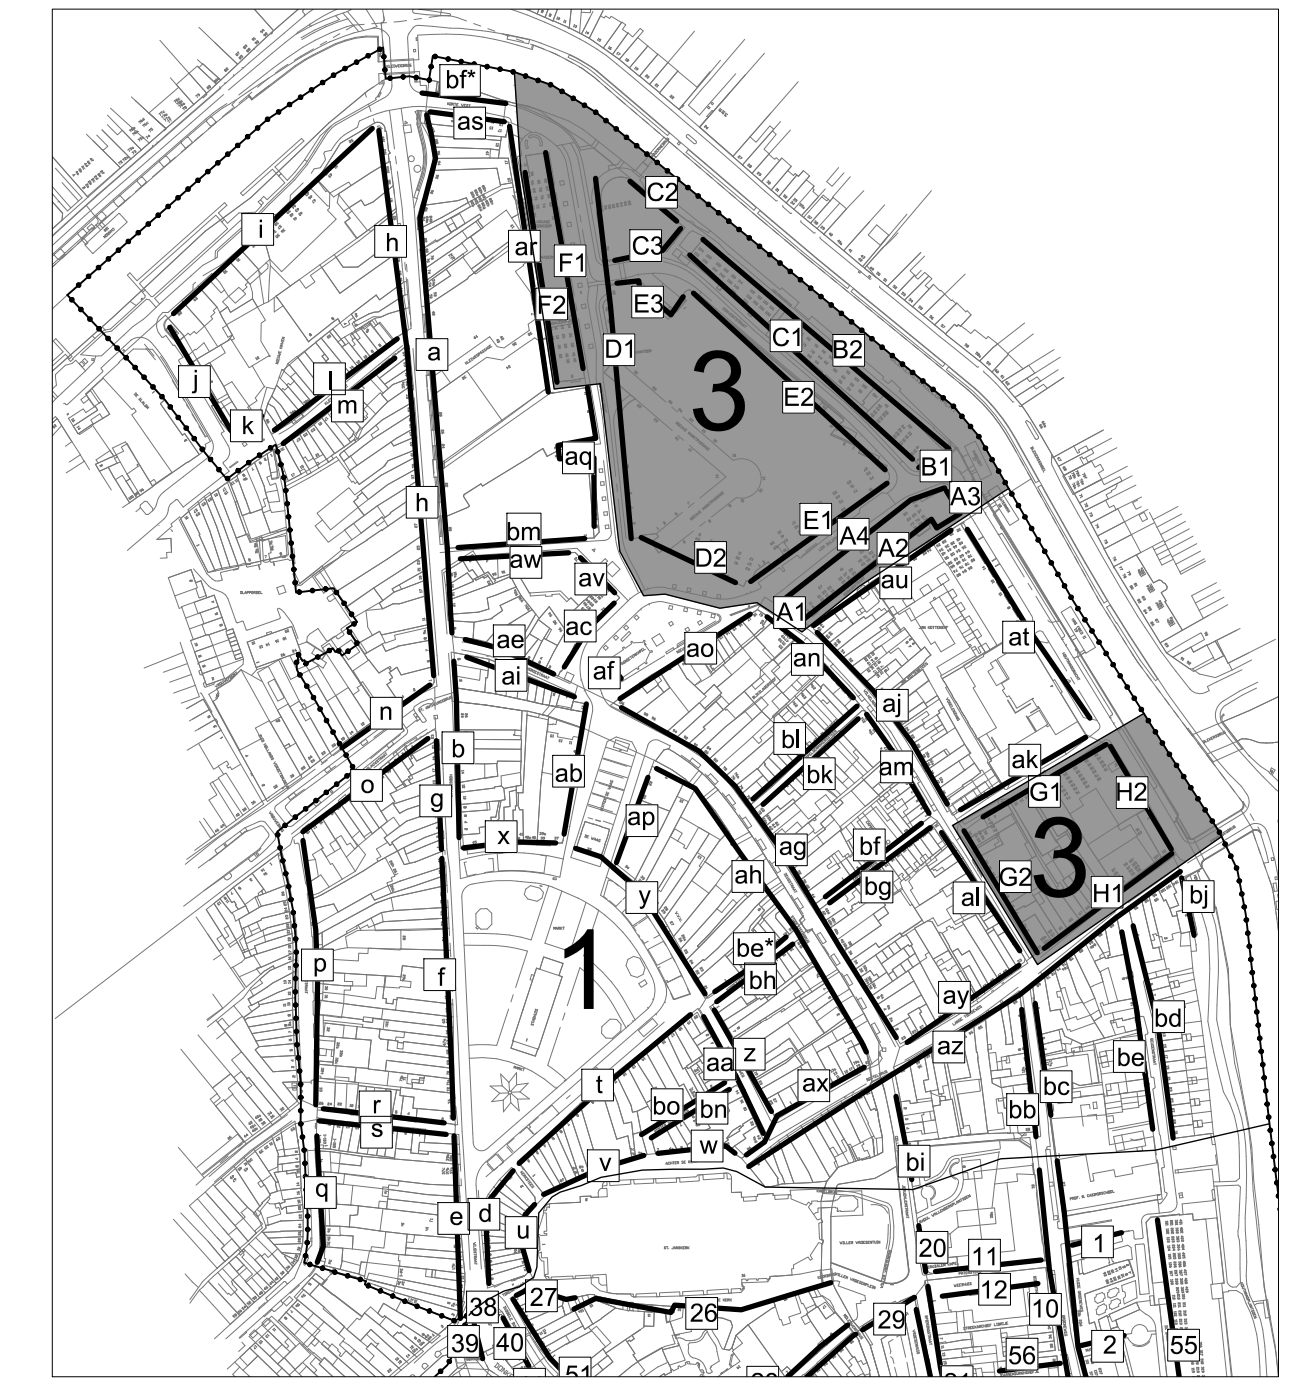

BLAD IN BLADEN
1-3

ORANJEWOUD

Verklaring

- gemein bestaande gevelhoogte
- huisnummer
- parcellering vastgelegd
- monument (rijks/gemeente)
- kaprom achter- of seruyggend van de gevel
- gevel direct grenzend aan de weg

OPDRACHTGEVER: Gemeente Gouda
 PROJECT: Bestemmingsplan Binnenstad Oost
 Gevelkaart 2

SCHAAL: 1:500
 TEKENAAR: M. Moerland
 PROJECTLEIDER: P.F.G.M. Kormes
 TEKENINGNUMMER: 178920-BP-1

STATUS: VOORBEELD
 Datum: 20-06-2011
 Druk: 16-08-2012
 Versie: 25-01-2013

ORANJEWOUDE OOSTERHOUT
 44 0161 01000
 1610 AK Gouda
 BEHEERDEN: ALBERT ORFELIE
 OOSTERHOUT

FORMAAT: A0

Schaal: 1:500 Formaat: A4x11189
 R:\00170000\0178920\bestemmingsplan\gevel\gevelc3\vbop (2011-05-28)\gevelc3

Schaal : 1:500 Formaat : 841x594 R:\00175000\00178929\bestemmingsplan\acad\vr\gave\C3\vbop (2011-05-26)\Gevelkaart