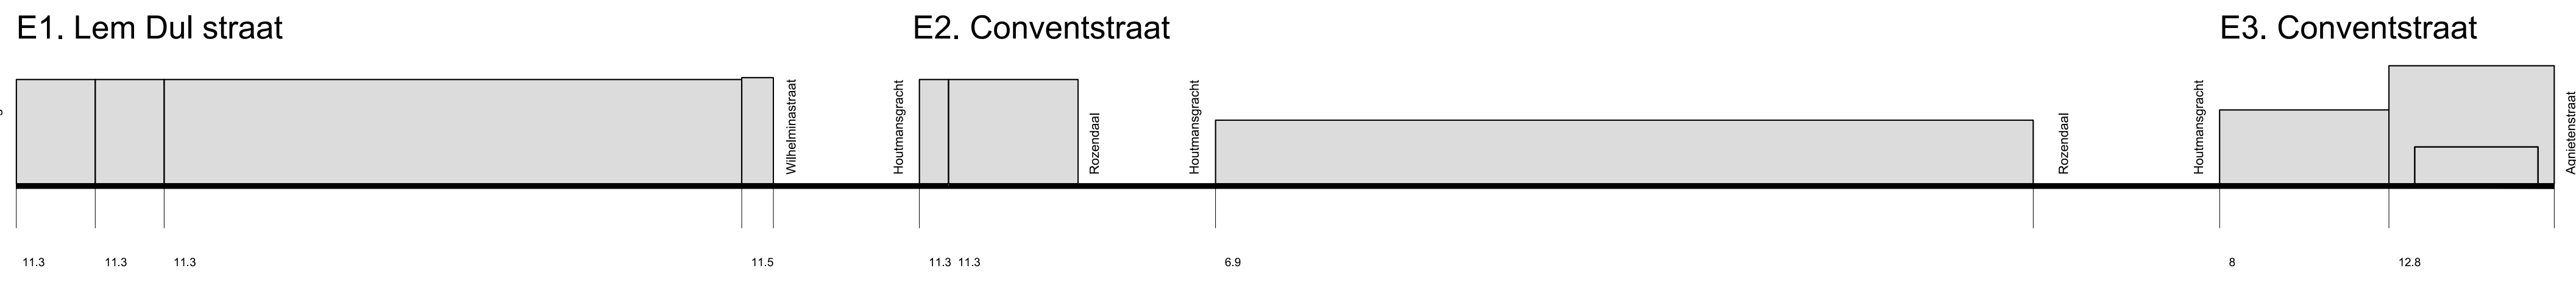

Verklaring

- gemeten bestaande gevelhoogte
- huisnummer
- parcellering vastgelegd
- monument (rijk/gemeente)
- kapvorm achter- of terugliggend van de gevel
- gevel direct grenzend aan de weg

OPDRACHTGEVER Gemeente Gouda		SCHAAL 1:500		
TEKENAAR M. Moerland		PROJECTLEIDER P.F.G.M. Kennes		
PROJECT Bestemmingsplan Binnenstad Oost		BLAD IN BLADEN 3-3		
TEKENINGNUMMER 178929-BP-1		FORMAAT A1		
STATUS	DATUM	ORANJEWOUDE OOSTERHOUT postbus 40 4900 AK Oosterhout tel. (0162) 487000 fax (0162) 451141		
Voorontwerp	25-06-2011	HEERENVEEN DEVENTER ALMERE CAPELLE A/D IJSEL OOSTERHOUT		
Ontwerp	16-08-2012			
Vaststelling	25-01-2013			

Schaal : 1:500   Formaat : 841x594   R:\00175000\00178929\bestemmingsplan\acad\vr\gave\C3\vbop (2011-05-26)\Gevelkaart