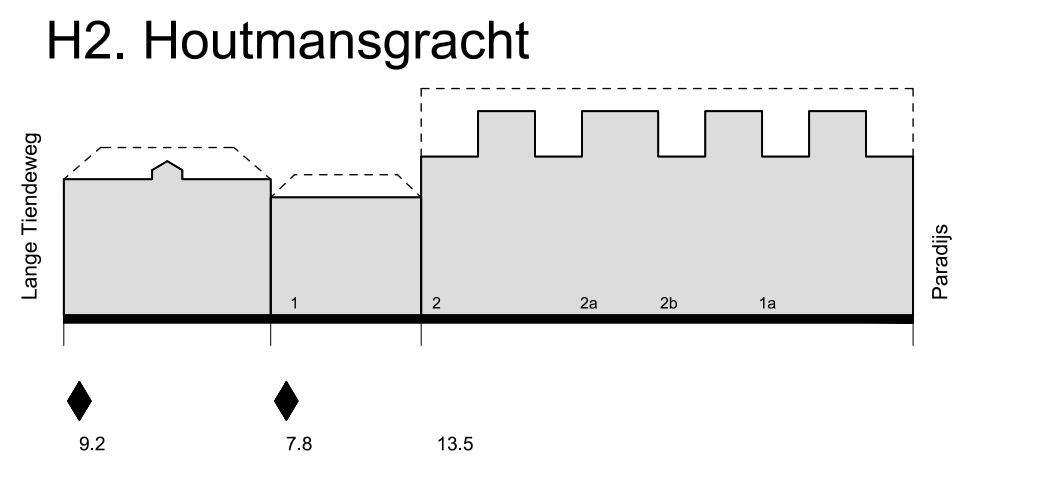

Verklaring

- gemeten bestaande gevelhoogte
- huisnummer
- parcellering vastgelegd
- monument (rijk/gemeente)
- kapvorm achter- of terugliggend van de gevel
- gevel direct grenzend aan de weg

OPDRACHTGEVER Gemeente Gouda		SCHAAL 1:500		
TEKENAAR M. Moerland		PROJECTLEIDER P.F.G.M. Kennes		
PROJECT Bestemmingsplan Binnenstad Oost		BLAD IN BLADEN 3-3		
TEKENINGNUMMER 178929-BP-1		FORMAAT A1		
STATUS	DATUM	ORANJEWOUDE OOSTERHOUT postbus 40 4900 AK Oosterhout tel. (0162) 487000 fax (0162) 451141		
Voorontwerp	25-06-2011	HEERENVEEN DEVENTER ALMERE CAPELLE A/D IJSEL OOSTERHOUT		
Ontwerp	16-08-2012			
Vaststelling	25-01-2013			

Schaal : 1:500   Formaat : 841x594   R:\00175000\00178929\bestemmingsplan\acad\vr\gave\C3\vbop (2011-05-26)\Gevelkaart