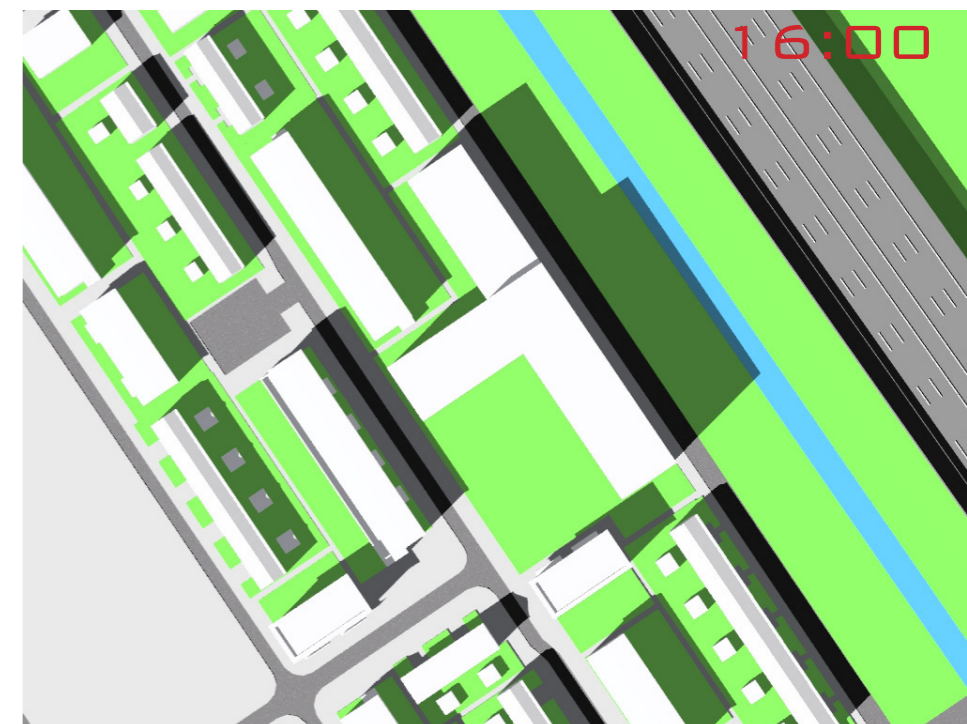

Steenhuis Bukman Architecten

0282 | Bomenwijk Masterplan, Delft

Ceres projecten | Bezonningsstudie | 16 september 2011

21 maart vm.

21 maart nm.

21 juni vm.

21 juni nm.