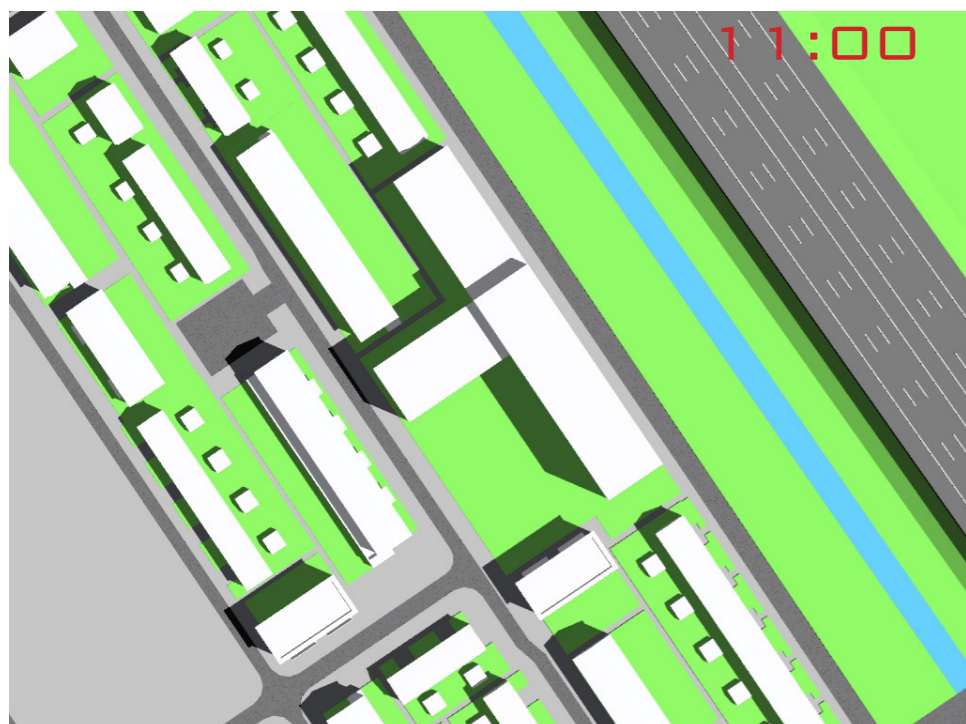

Steenhuis Bukman Architecten

0282 | Bomenwijk Masterplan, Delft

Ceres projecten | Bezonningsstudie | 16 september 2011

21 maart vm.

21 maart nm.

21 juni vm.

21 juni nm.