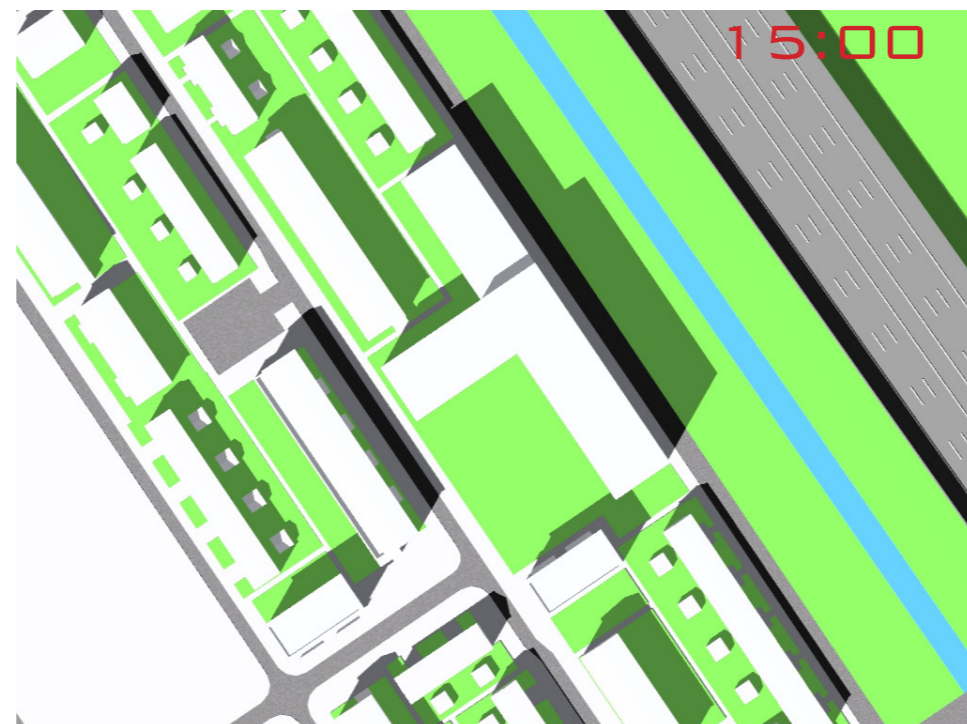

Steenhuis Bukman Architecten

0282 | Bomenwijk Masterplan, Delft

Ceres projecten | Bezonningsstudie | 16 september 2011

21 maart vm.

21 maart nm.

21 juni vm.

21 juni nm.