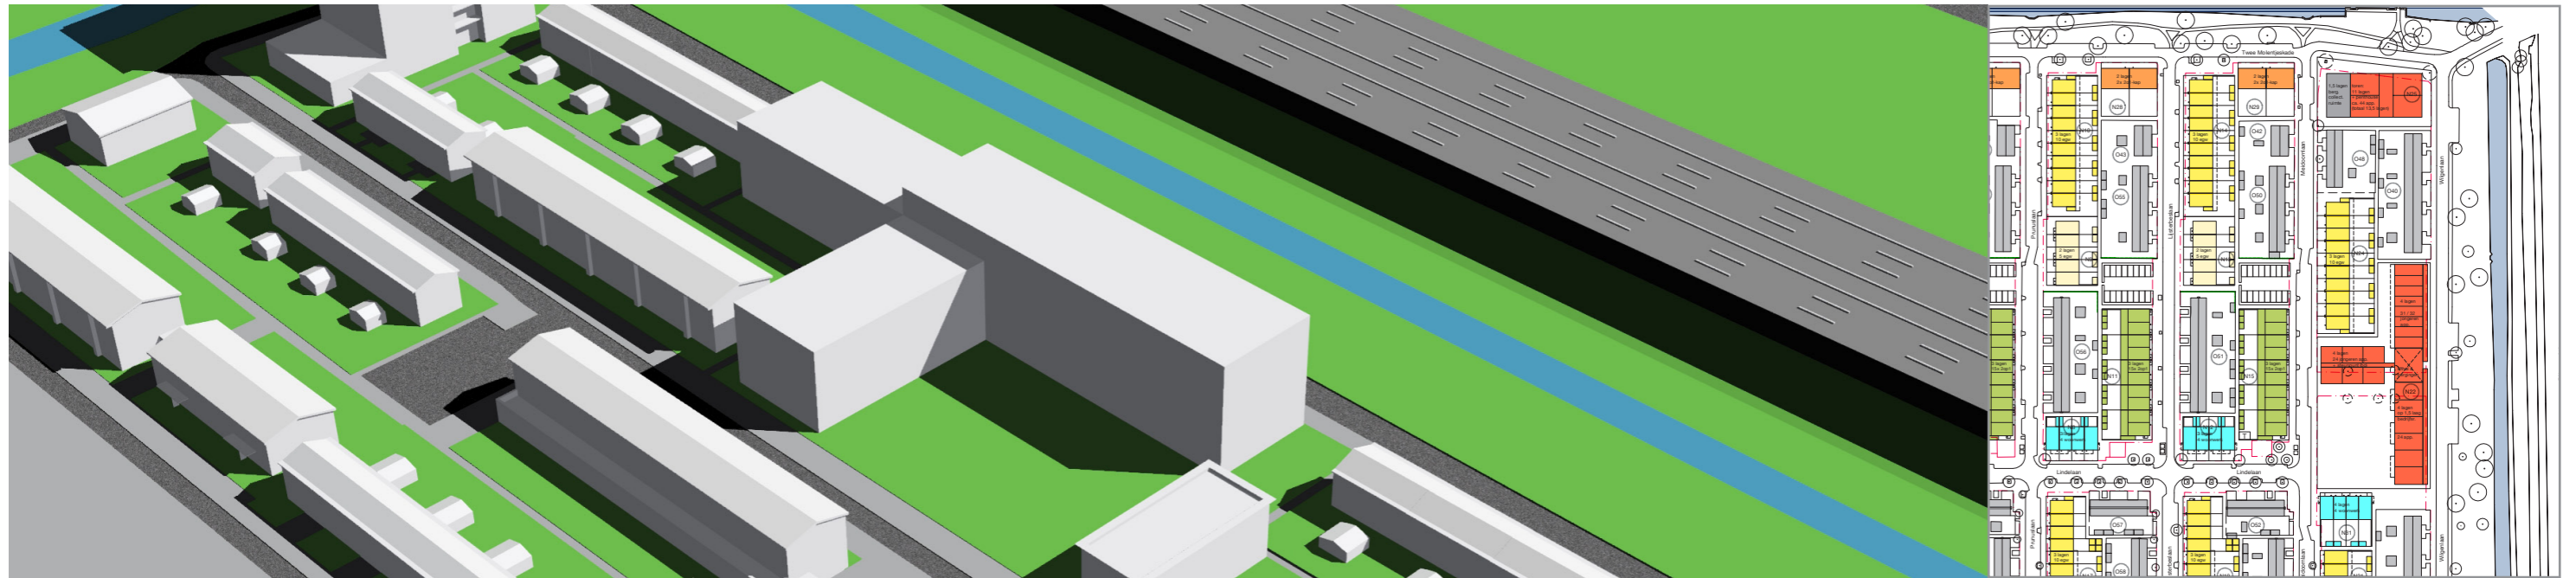

Steenhuis Bukman Architecten

0282 | Bomenwijk Masterplan, Delft

Ceres projecten | Bezonningsstudie | 16 september 2011

21 maart vm.

21 maart nm.

21 juni vm.

21 juni nm.