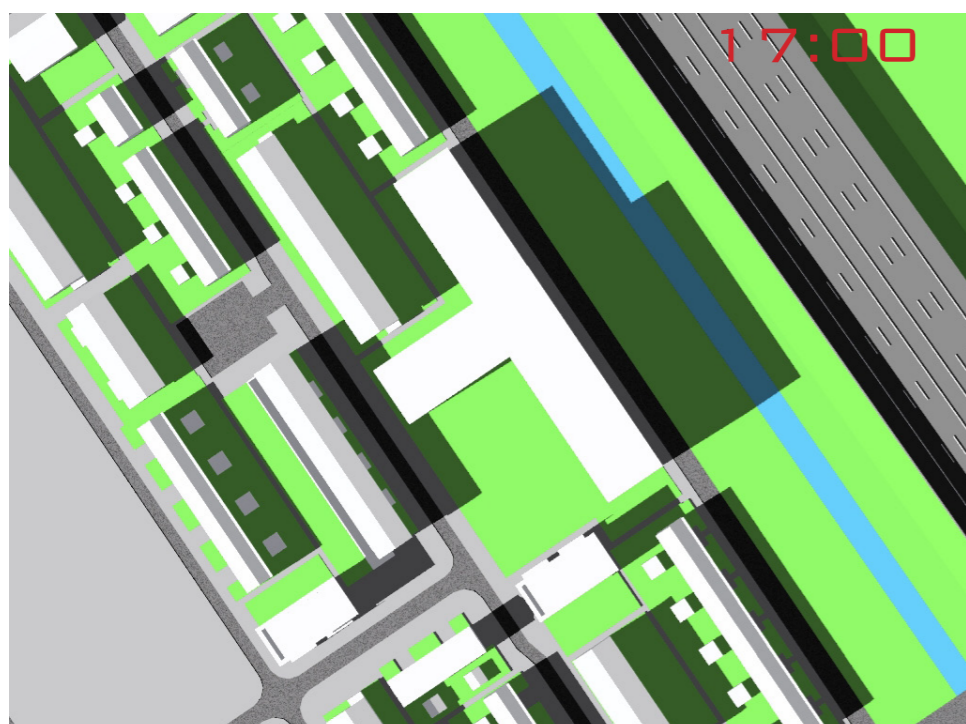

Steenhuis Bukman Architecten

0282 | Bomenwijk Masterplan, Delft

Ceres projecten | Bezonningsstudie | 16 september 2011

21 maart vm.

21 maart nm.

21 juni vm.

21 juni nm.