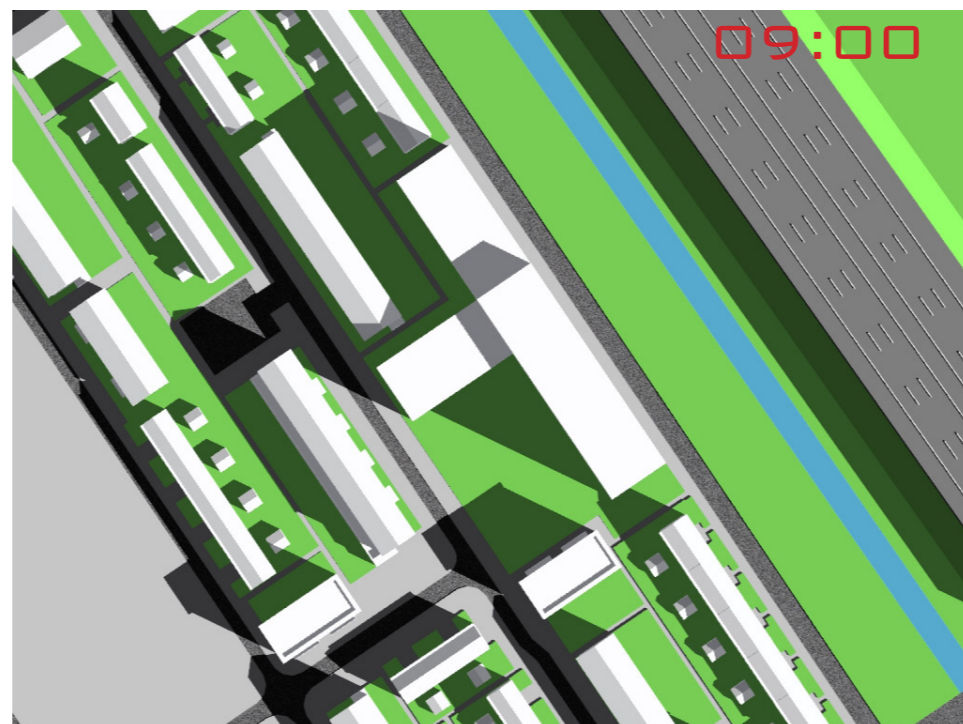

Steenhuis Bukman Architecten

0282 | Bomenwijk Masterplan, Delft

Ceres projecten | Bezonningsstudie | 16 september 2011

21 maart vm.

21 maart nm.

21 juni vm.

21 juni nm.