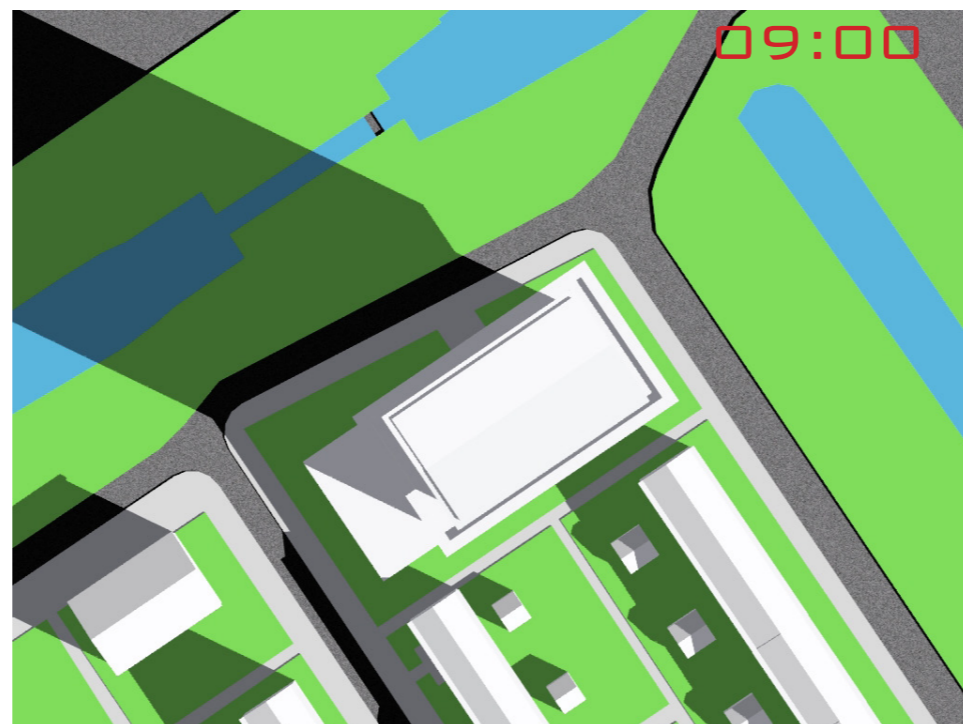

Steenhuis Bukman Architecten

0282 | Bomenwijk Masterplan, Delft

Ceres projecten | Bezonningsstudie | 30 augustus 2011

21 maart vm.

21 maart nm.

21 juni vm.

21 juni nm.