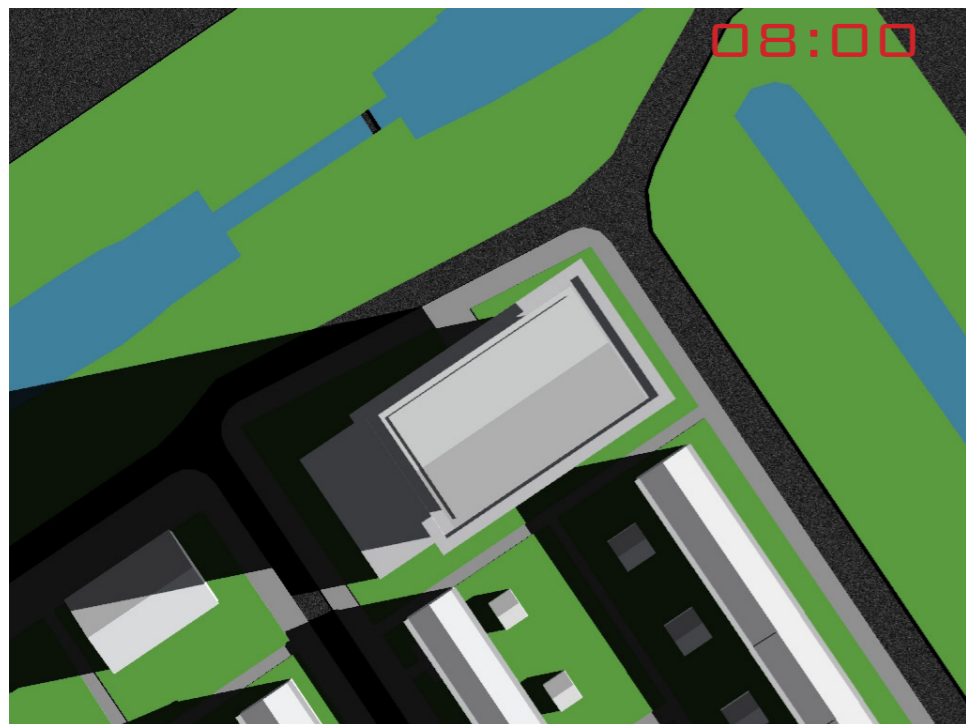

Steenhuis Bukman Architecten

0282 | Bomenwijk Masterplan, Delft

Ceres projecten | Bezonningsstudie | 30 augustus 2011

21 maart vm.

21 maart nm.

21 juni vm.

21 juni nm.