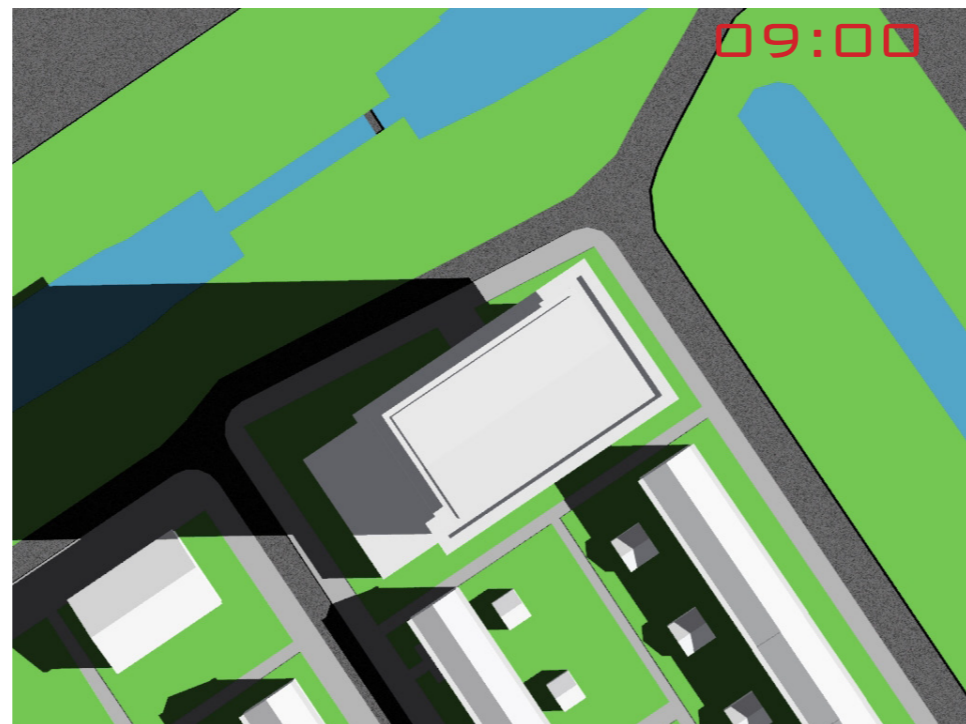

Steenhuis Bukman Architecten

0282 | Bomenwijk Masterplan, Delft

Ceres projecten | Bezonningsstudie | 30 augustus 2011

21 maart vm.

21 maart nm.

21 juni vm.

21 juni nm.