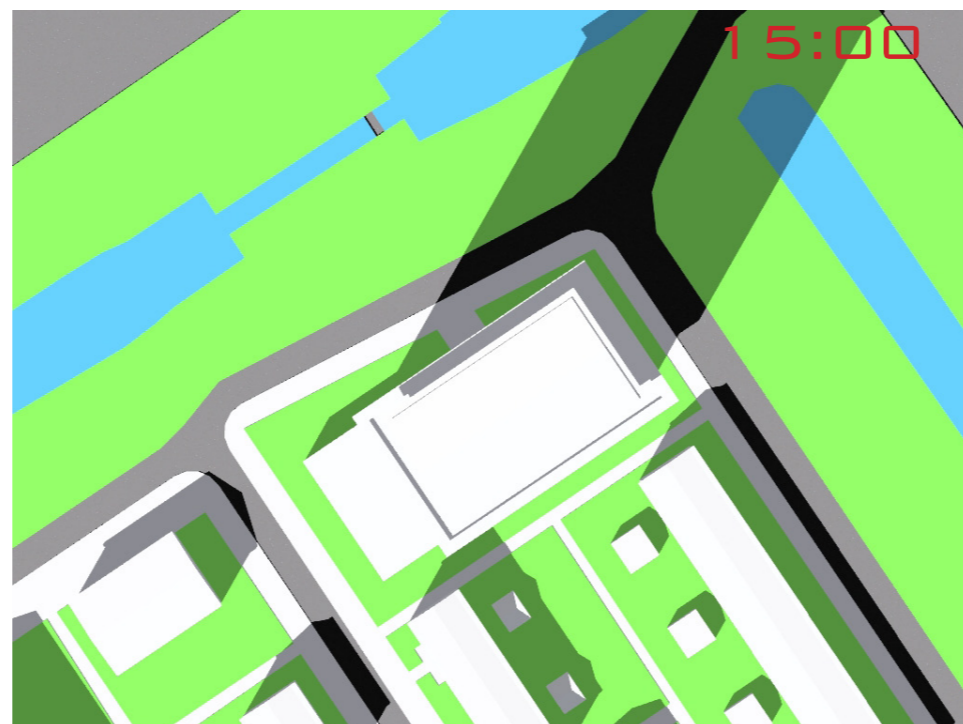

Steenhuis Bukman Architecten

0282 | Bomenwijk Masterplan, Delft

Ceres projecten | Bezonningsstudie | 30 augustus 2011

21 maart vm.

21 maart nm.

21 juni vm.

21 juni nm.