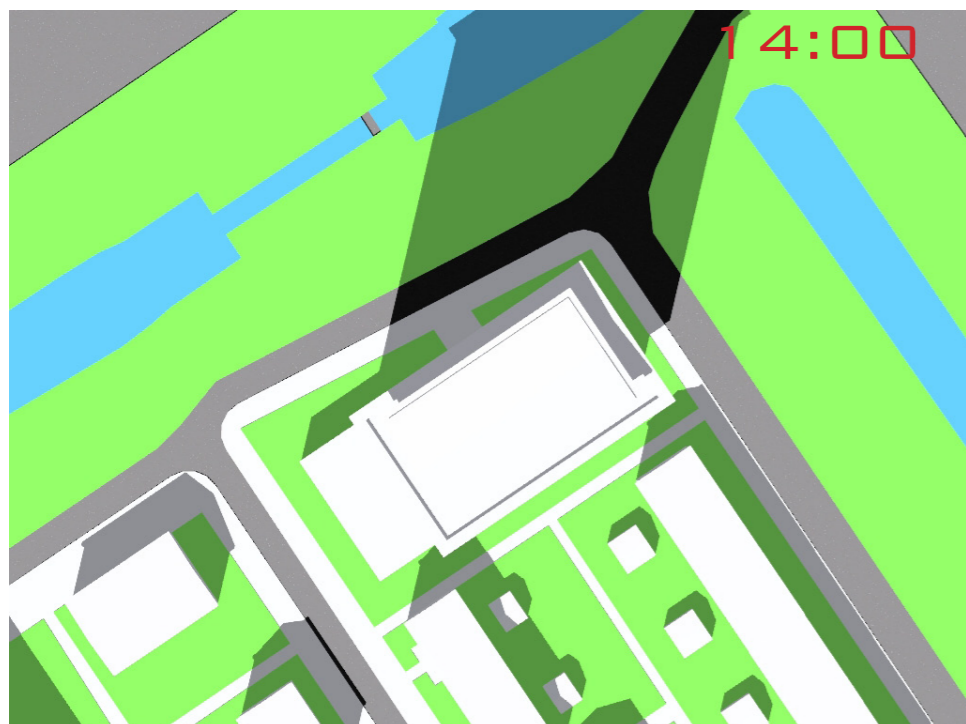

Steenhuis Bukman Architecten

0282 | Bomenwijk Masterplan, Delft

Ceres projecten | Bezonningsstudie | 30 augustus 2011

21 maart vm.

21 maart nm.

21 juni vm.

21 juni nm.