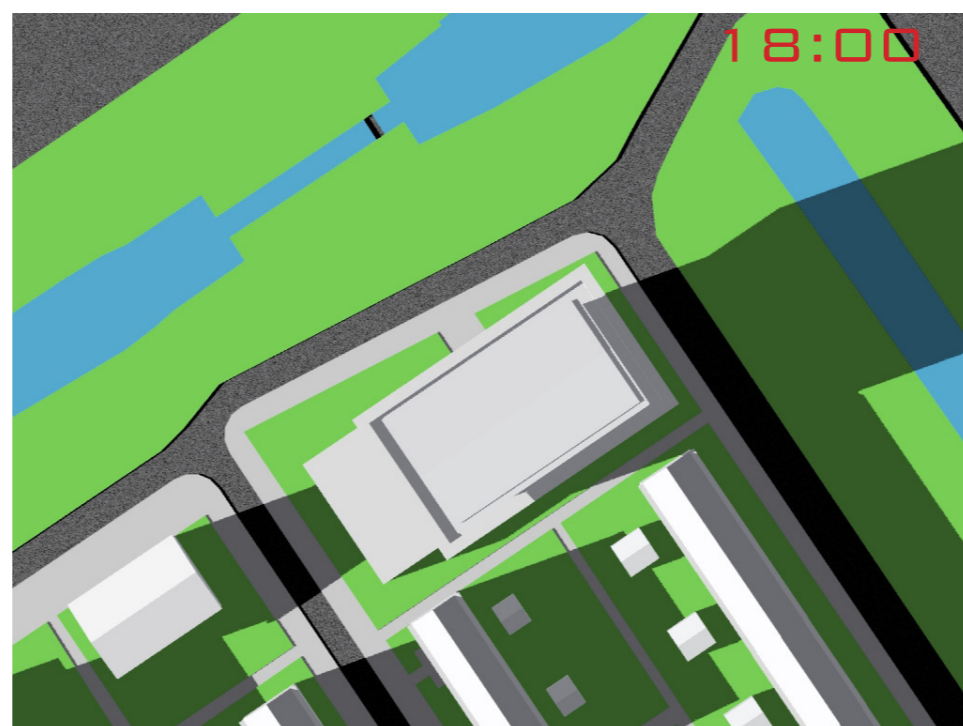

Steenhuis Bukman Architecten

0282 | Bomenwijk Masterplan, Delft

Ceres projecten | Bezonningsstudie | 30 augustus 2011

21 maart vm.

21 maart nm.

21 juni vm.

21 juni nm.