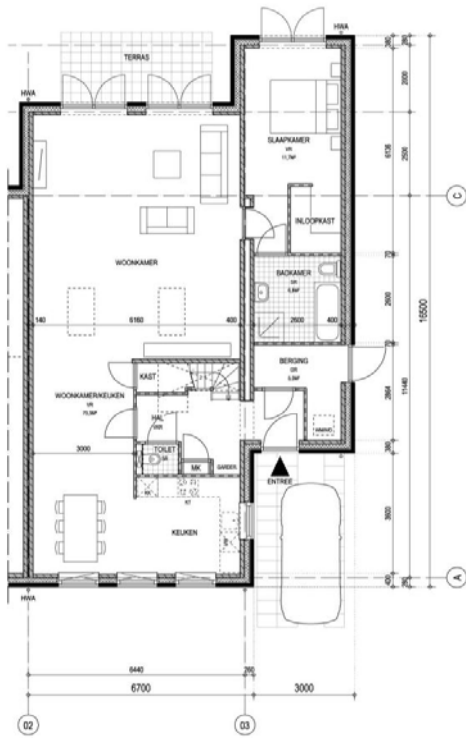

## Woningtype langskap, bouwopties

VOORGEVEL  
TYPE B - OPTIE 2 EN 3

ZIJGEVEL - RECHTS  
TYPE B - OPTIE 1

ZIJGEVEL - RECHTS  
TYPE B - OPTIE 2 EN 3

ZIJGEVEL - LINKS  
TYPE B - OPTIE 1

ZIJGEVEL - LINKS  
TYPE B - OPTIE 2

ZIJGEVEL - LINKS  
TYPE B - OPTIE 3

ACHTERGEVEL  
TYPE B - OPTIE 1

ACHTERGEVEL  
TYPE B - OPTIE 2

ACHTERGEVEL  
TYPE B - OPTIE 3

BEGANE GROND (PEIL=0)

TYPE B - OPTIE 1: ACHTERUITBOUW

BEGANE GROND (PEIL=0)

TYPE B - OPTIE 2: ZUUITBOUW