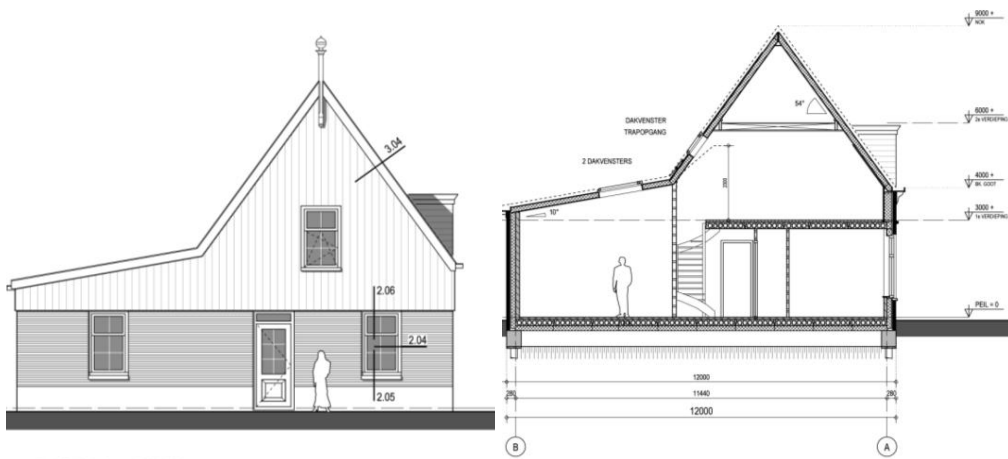

TYPE A - OPTIE 3

BEGANE GROND (PEIL=0)

TYPE A - OPTIE 1: ACHTERUITBOUW WOONKAMER

BEGANE GROND (PEIL=0)

TYPE A - OPTIE 2: ZIJ UITBOUW

BEGANE GROND (PEIL=0)

TYPE A - OPTIE 3: ACHTER- EN ZIJ UITBOUW

# Woningtype langskap

VOORGEVEL

ACHTERGEVEL

ZIJGEVEL - LINKS

DOORSNEDE A

BEGANE GROND

## Woningtype langskap, bouwopties

VOORGEVEL  
TYPE B - OPTIE 2 EN 3

ZIJGEVEL - RECHTS  
TYPE B - OPTIE 1

ZIJGEVEL - RECHTS  
TYPE B - OPTIE 2 EN 3

ZIJGEVEL - LINKS  
TYPE B - OPTIE 1

ZIJGEVEL - LINKS  
TYPE B - OPTIE 2