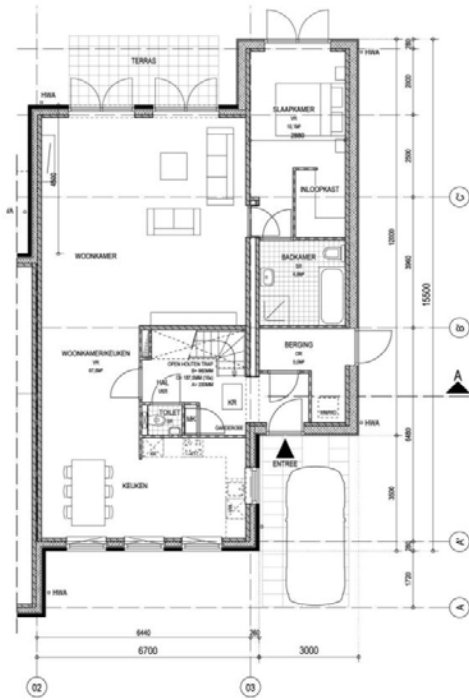

TYPE A - OPTIE 3

BEGANE GROND (PEIL=0)

TYPE A - OPTIE 1: ACHTERUITBOUW WOONKAMER

BEGANE GROND (PEIL=0)

TYPE A - OPTIE 2: ZIJ UITBOUW

BEGANE GROND (PEIL=0)

TYPE A - OPTIE 3: ACHTER- EN ZIJ UITBOUW