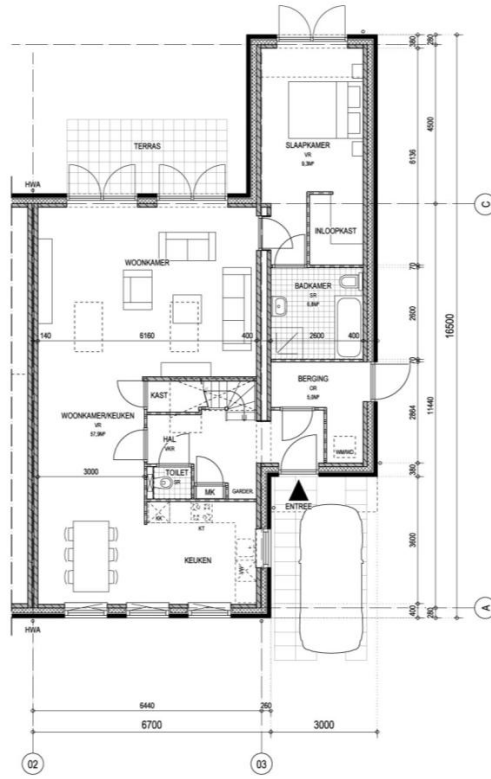

## Woningtype langskap, bouwopties

VOORGEVEL  
TYPE B - OPTIE 2 EN 3

ZIJGEVEL - RECHTS  
TYPE B - OPTIE 1

ZIJGEVEL - RECHTS  
TYPE B - OPTIE 2 EN 3

ZIJGEVEL - LINKS  
TYPE B - OPTIE 1

ZIJGEVEL - LINKS  
TYPE B - OPTIE 2

ZIJGEVEL - LINKS  
TYPE B - OPTIE 3

ACHTERGEVEL  
TYPE B - OPTIE 1

ACHTERGEVEL  
TYPE B - OPTIE 2

ACHTERGEVEL  
TYPE B - OPTIE 3

BEGANE GROND (PEIL=0)

TYPE B - OPTIE 1: ACHTERUITBOUW

BEGANE GROND (PEIL=0)

TYPE B - OPTIE 2: ZUUITBOUW