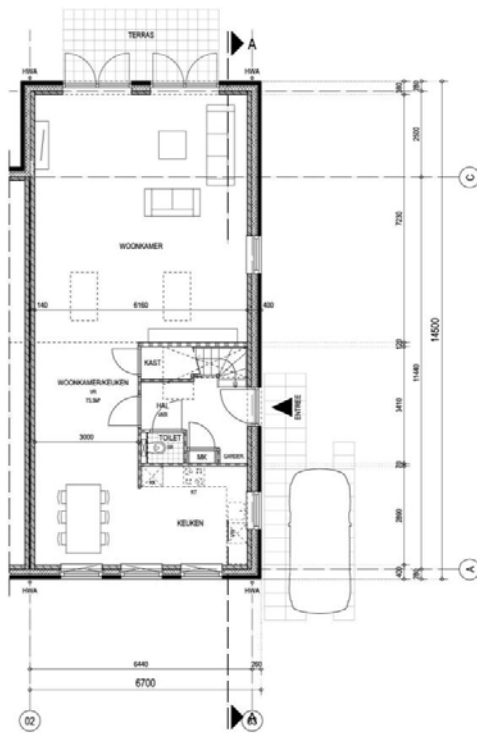

## Woningtype langskap, bouwopties

VOORGEVEL  
TYPE B - OPTIE 2 EN 3

ZIJGEVEL - RECHTS  
TYPE B - OPTIE 1

ZIJGEVEL - RECHTS  
TYPE B - OPTIE 2 EN 3

ZIJGEVEL - LINKS  
TYPE B - OPTIE 1

ZIJGEVEL - LINKS  
TYPE B - OPTIE 2

ZIJGEVEL - LINKS  
TYPE B - OPTIE 3

ACHTERGEVEL  
TYPE B - OPTIE 1

ACHTERGEVEL  
TYPE B - OPTIE 2

ACHTERGEVEL  
TYPE B - OPTIE 3

BEGANE GROND (PEIL=0)

TYPE B - OPTIE 1: ACHTERUITBOUW

BEGANE GROND (PEIL=0)

TYPE B - OPTIE 2: ZUUITBOUW