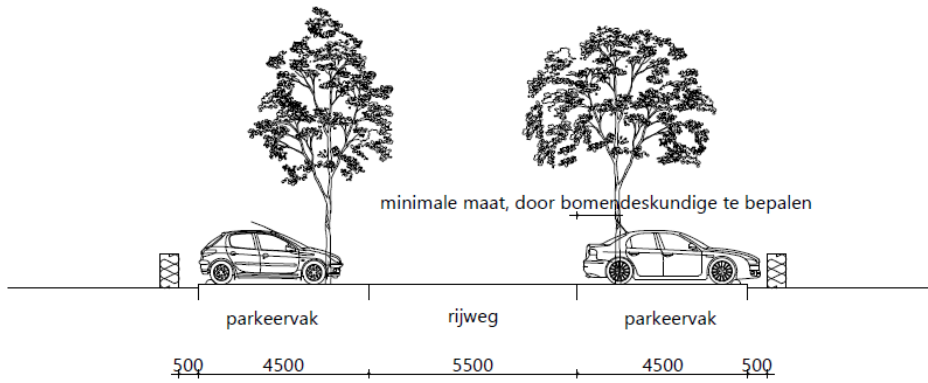

Profielen bomenlaan (Beeldkwaliteitsplan)

Afbeelding: Profiel doorsnede van de parkeerlaan ten westen van het Missiehuis (bestemming 'Gemengd')

Afbeelding: Profiel doorsnede van de parkeerlaan ten oosten van het Missiehuis (bestemming 'Gemengd')