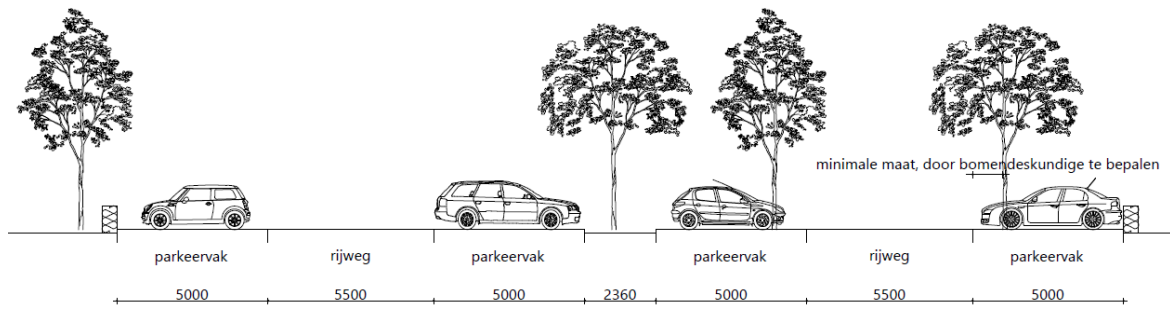

Profielen bomenlaan (Beeldkwaliteitsplan)

Afbeelding: Profiel doorsnede van de parkeerlaan ten westen van het Missiehuis (bestemming 'Gemengd')

Afbeelding: Profiel doorsnede van de parkeerlaan ten oosten van het Missiehuis (bestemming 'Gemengd')