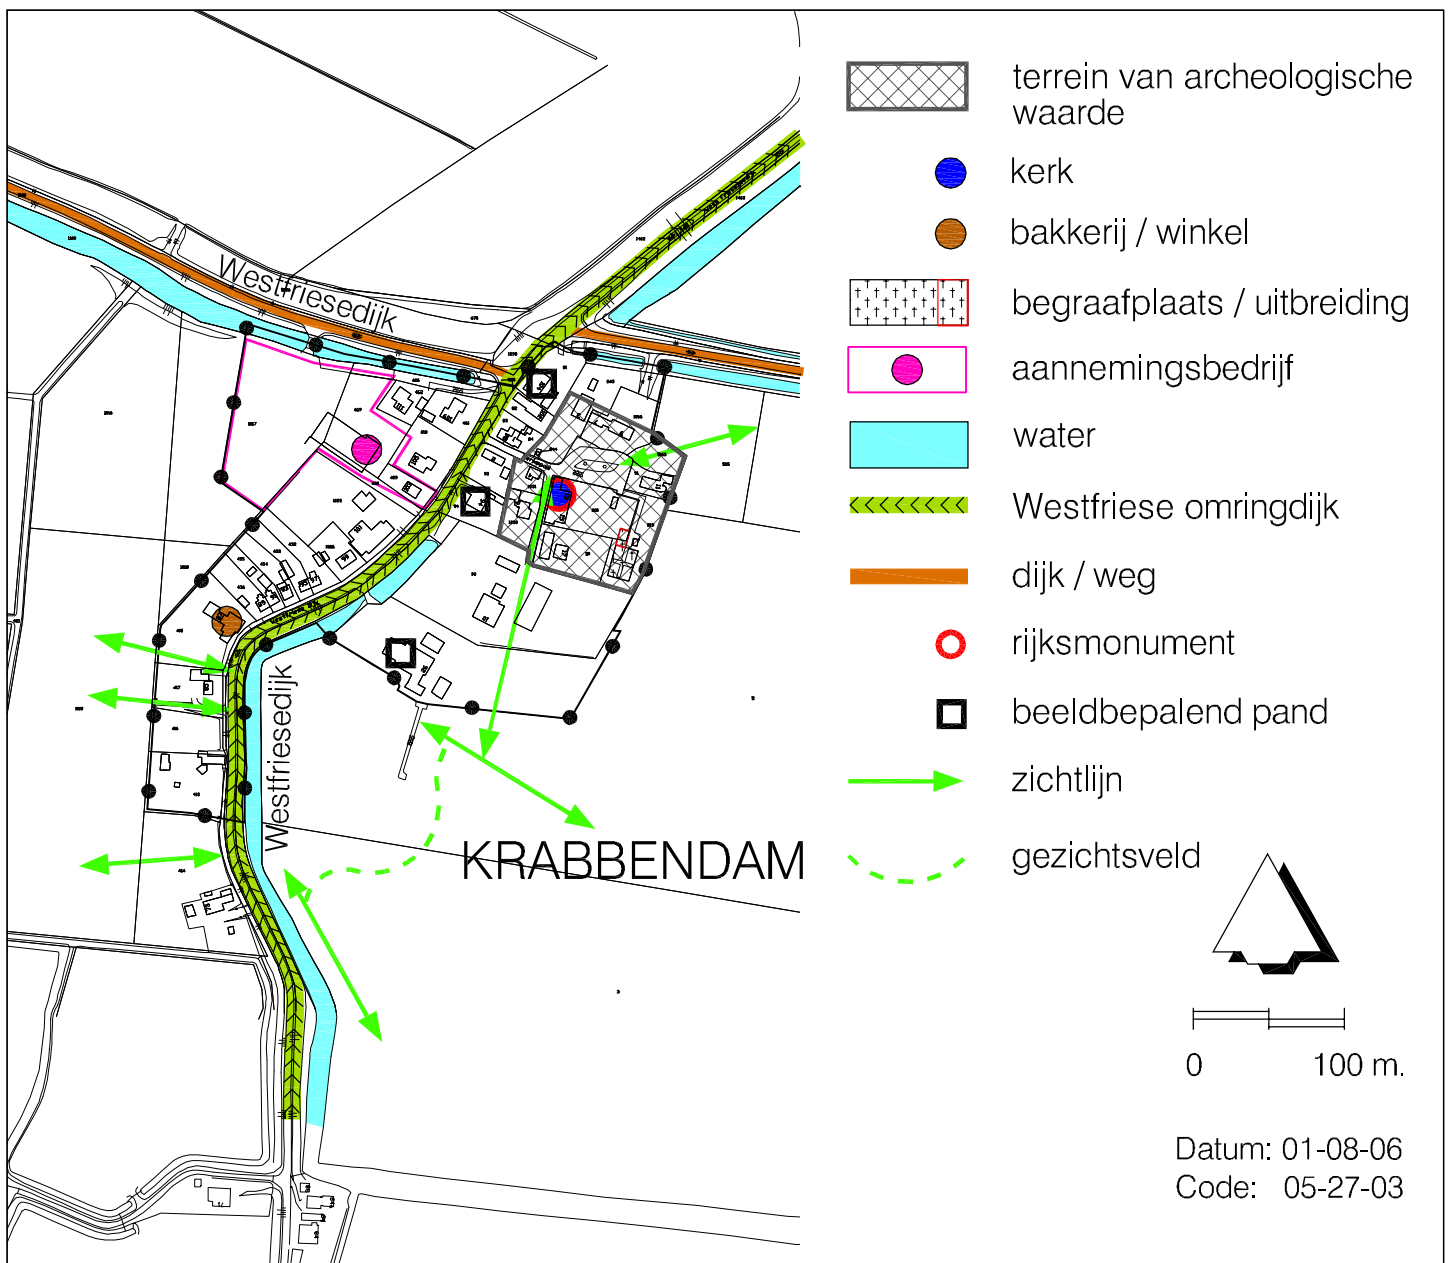

-  terrein van archeologische waarde
-  kerk
-  bakkerij / winkel
-  begraafplaats / uitbreiding
-  aannemingsbedrijf
-  water
-  Westfrieze omringdijk
-  dijk / weg
-  rijksmonument
-  beeldbepalend pand
-  zichtlijn
-  gezichtsveld

Datum: 10-11-10
Code: 05-27-03

terrein van archeologische waarde

kerk

rijksmonument

beeldbepalend pand

herontwikkeling

begraafplaats

locatie voormalig agrarisch bedrijf

water

zichtlijn

gezichtsveld

dijk / weg

Valkkogerdijk

boombeplanting

0 100 m.

Datum: 01-08-06

Code: 05-27-04