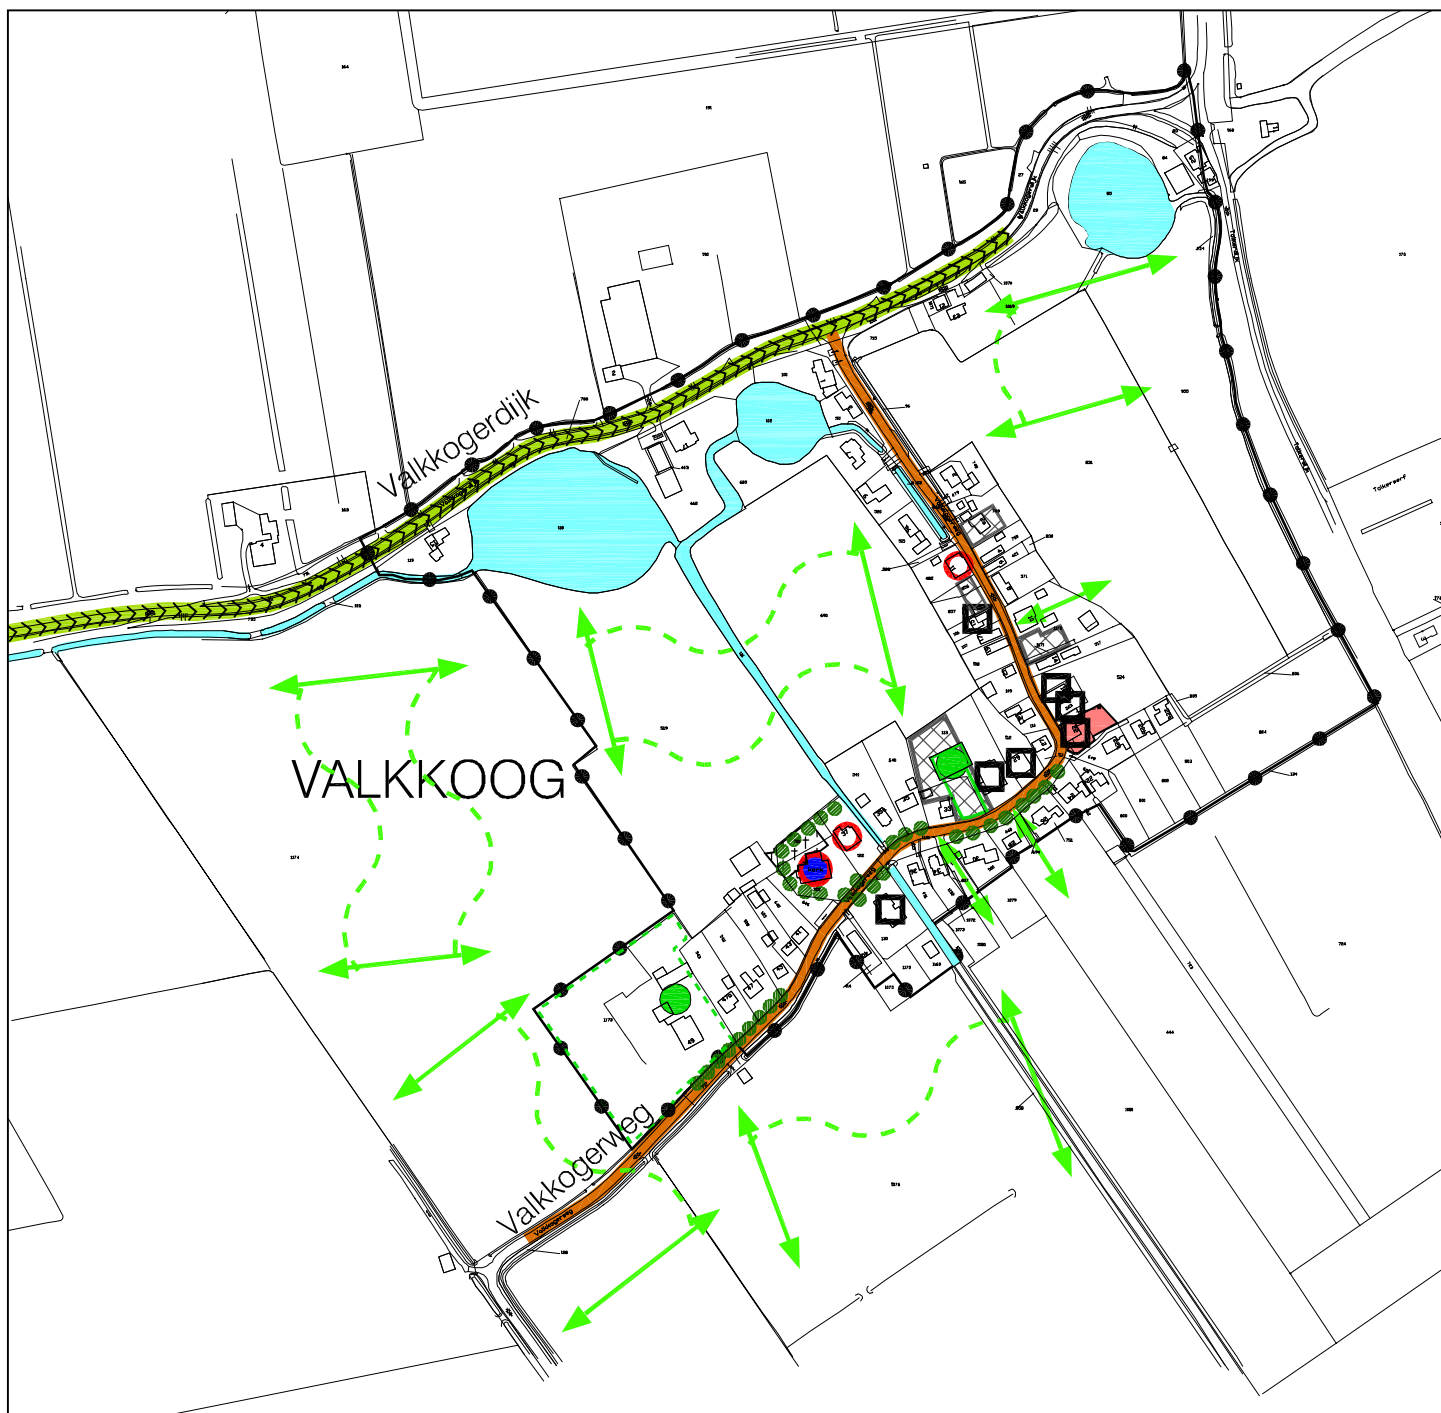

-  terrein van archeologische waarde
-  kerk
-  bakkerij / winkel
-  begraafplaats / uitbreiding
-  aannemingsbedrijf
-  water
-  Westfrieze omringdijk
-  dijk / weg
-  rijksmonument
-  beeldbepalend pand
-  zichtlijn
-  gezichtsveld

Datum: 10-11-10
Code: 05-27-03

terrein van archeologische waarde

kerk

rijksmonument

beeldbepalend pand

herontwikkeling

begraafplaats

locatie voormalig agrarisch bedrijf

water

zichtlijn

gezichtsveld

dijk / weg

Valkkogerdijk

boombeplanting

0 100 m.

Datum: 01-08-06

Code: 05-27-04