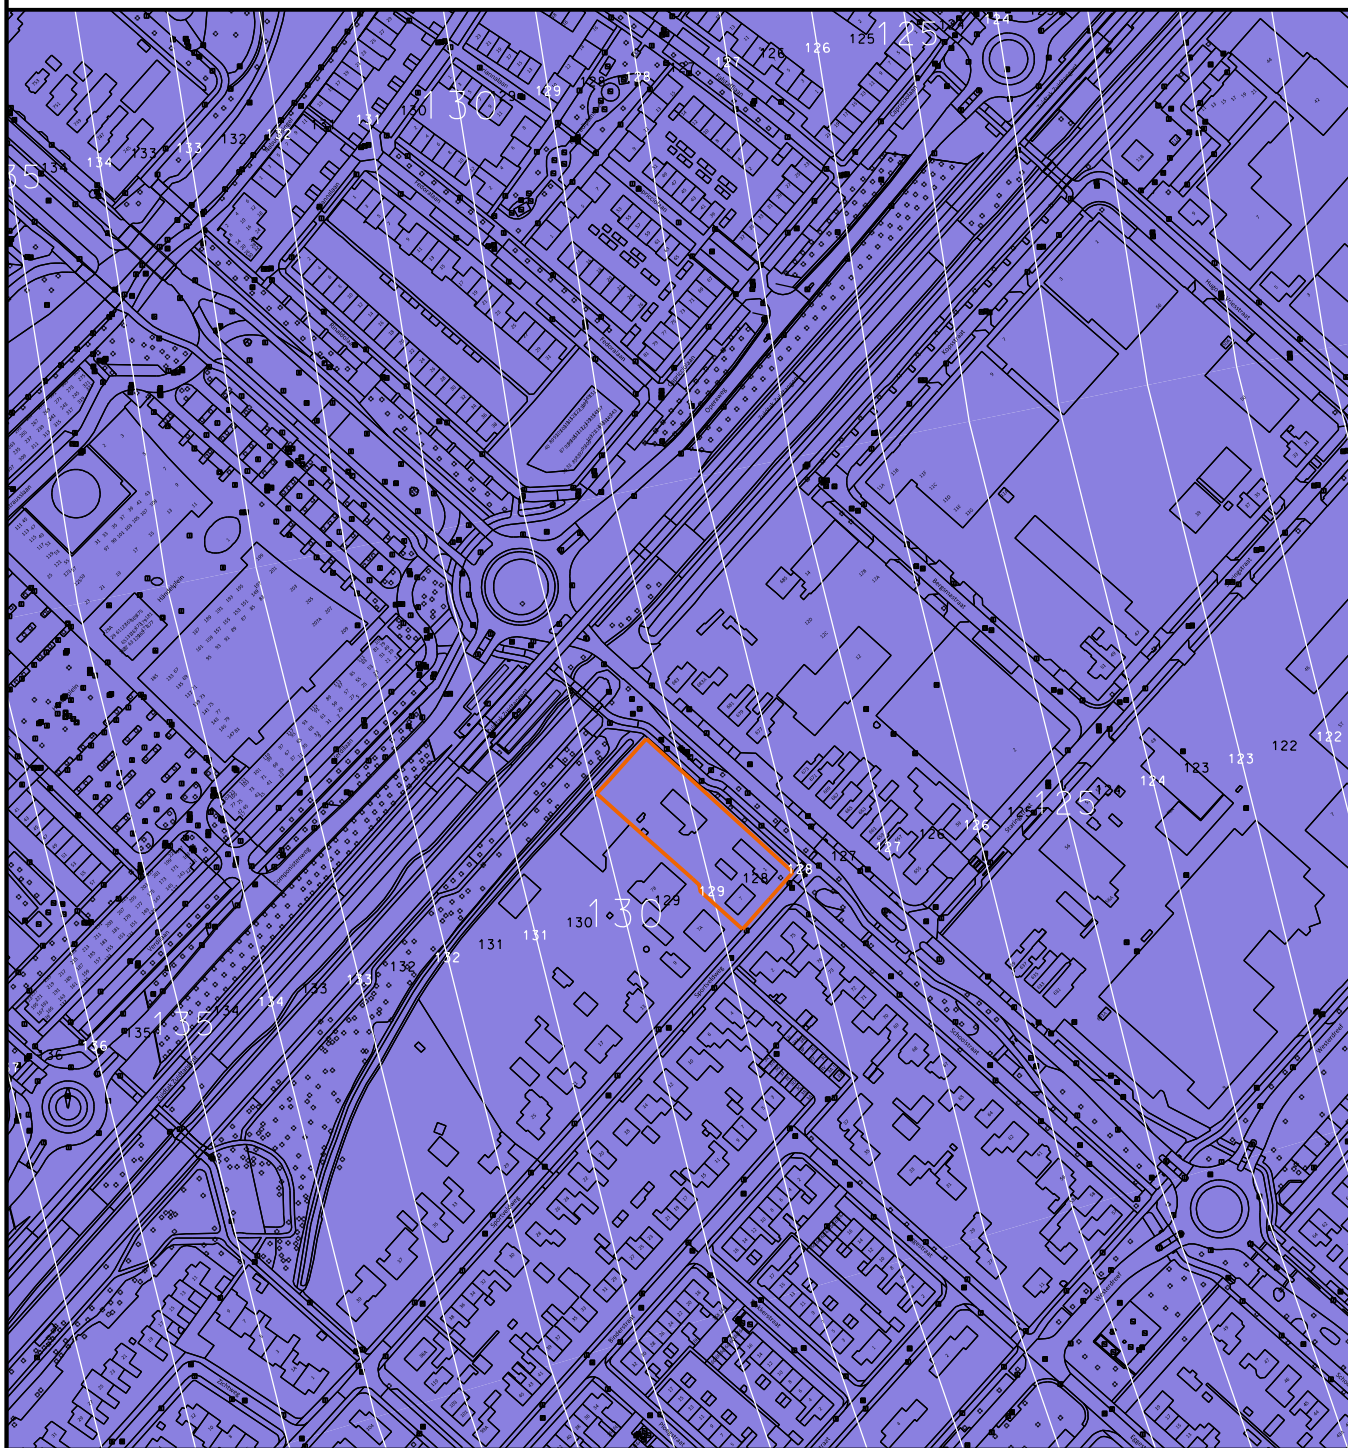

# LUCHTVAARTVERKEERZONE - LIB ART. 2.2.2 TOETSHOOGTES

-  GRENS BP NIEUW-VENNEP SPORTVELD 1-7
-  -5 - 0 m NAP
-  0 - 20 m NAP
-  20 - 40 m NAP
-  40 - 60 m NAP
-  60 - 80 m NAP
-  80 - 100 m NAP
-  100 - 120 m NAP
-  120 - 140 m NAP
-  140 - 146 m NAP

TOETSHOOGTE HOOGTEBAND T.O.V. NAP

noordpijl

# LUCHTVAARTVERKEERZONE - LIB ART. 2.2.2a TOETSHOOGTES RADAR

-  GRENS BP NIEUW-VENNEP SPORTVELD 1-7
-  20 - 40 m NAP
-  40 - 60 m NAP
-  60 - 80 m NAP
-  80 - 90 m NAP

TOETSHOOGTE T.O.V. NAP

noordpijl