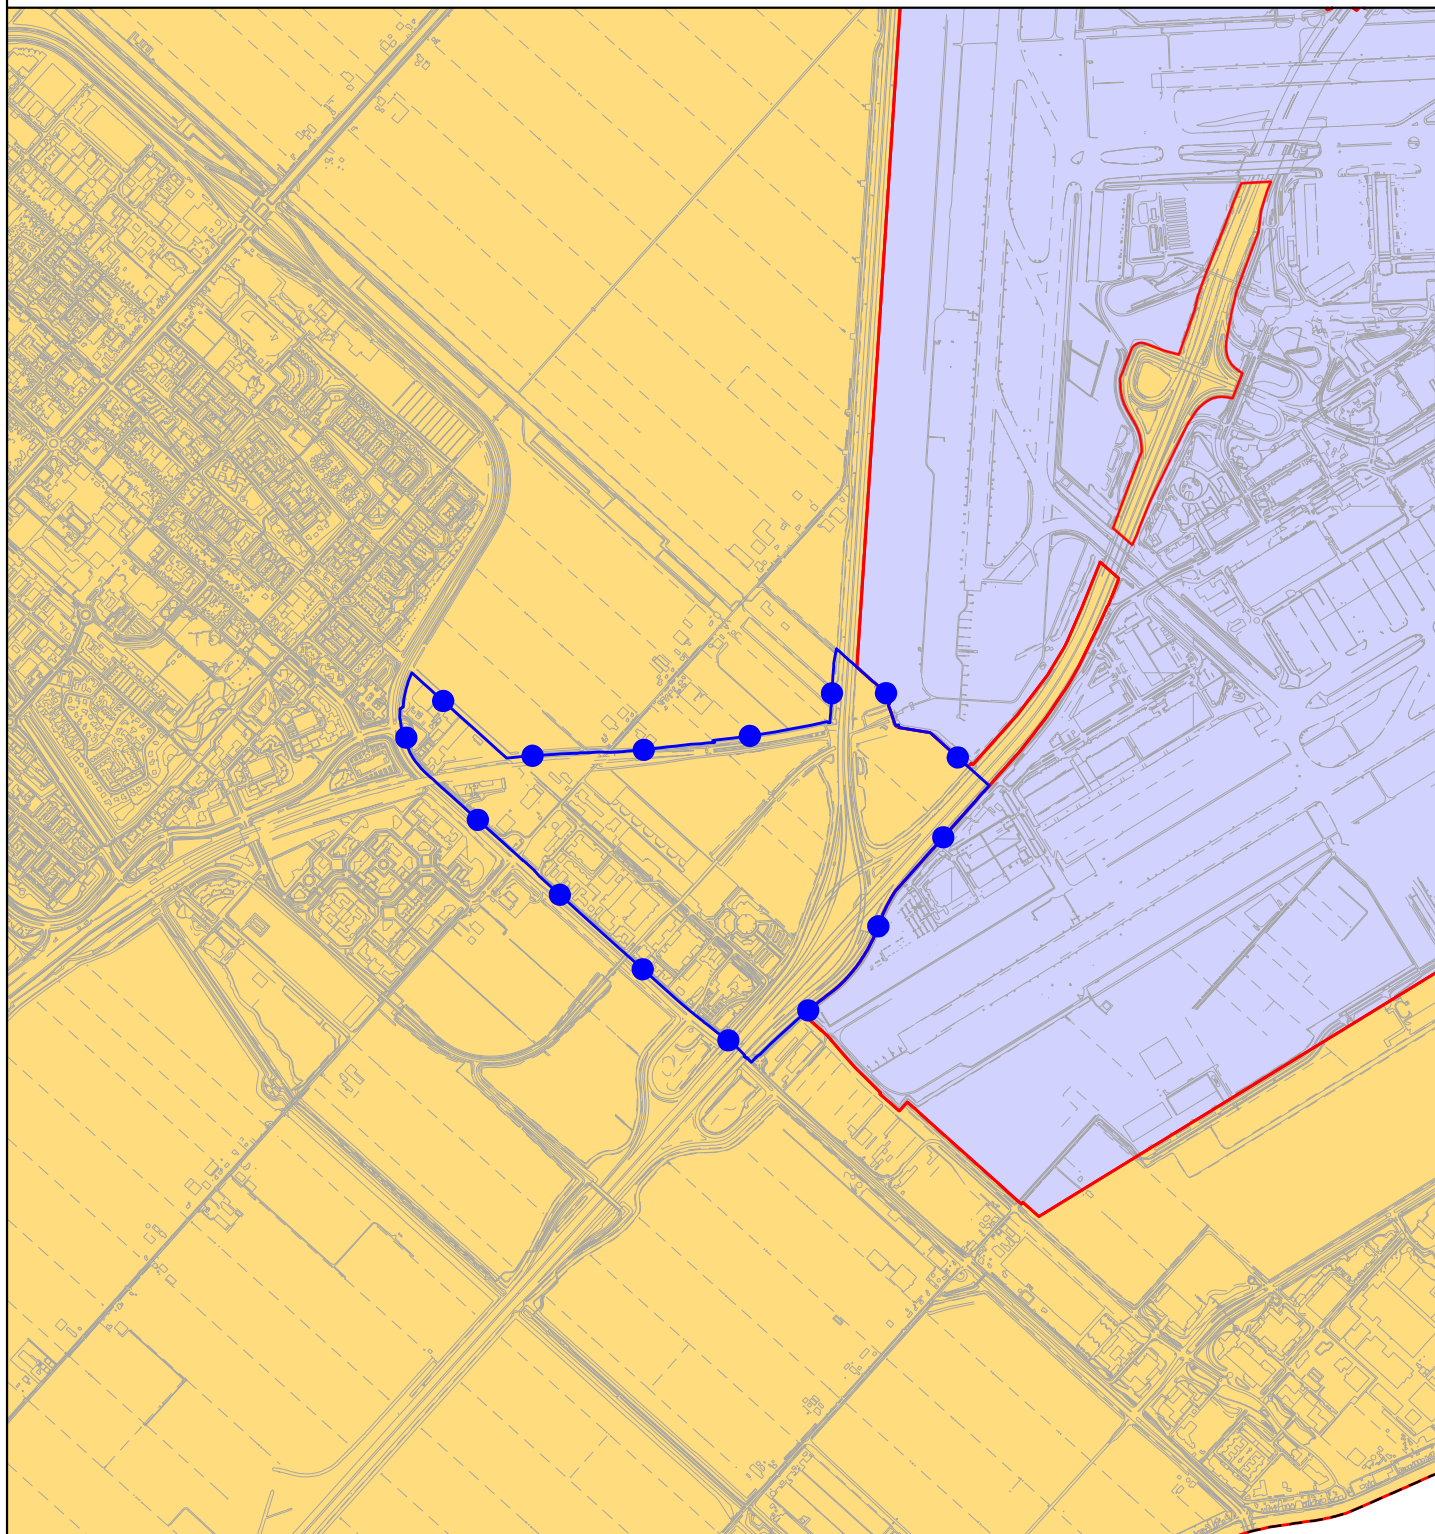

LUCHTVAARTVERKEERZONE - LIB ART. 2.2.3 BEPERKING AANTREKKEN VOGELS

-  GRENS BP HOOFDDORP DE HOEK EN OMGEVING
-  BEPERKING AANTREKKEN VOGELS
-  HET LUCHTHAVENGEBIED

noordpijl