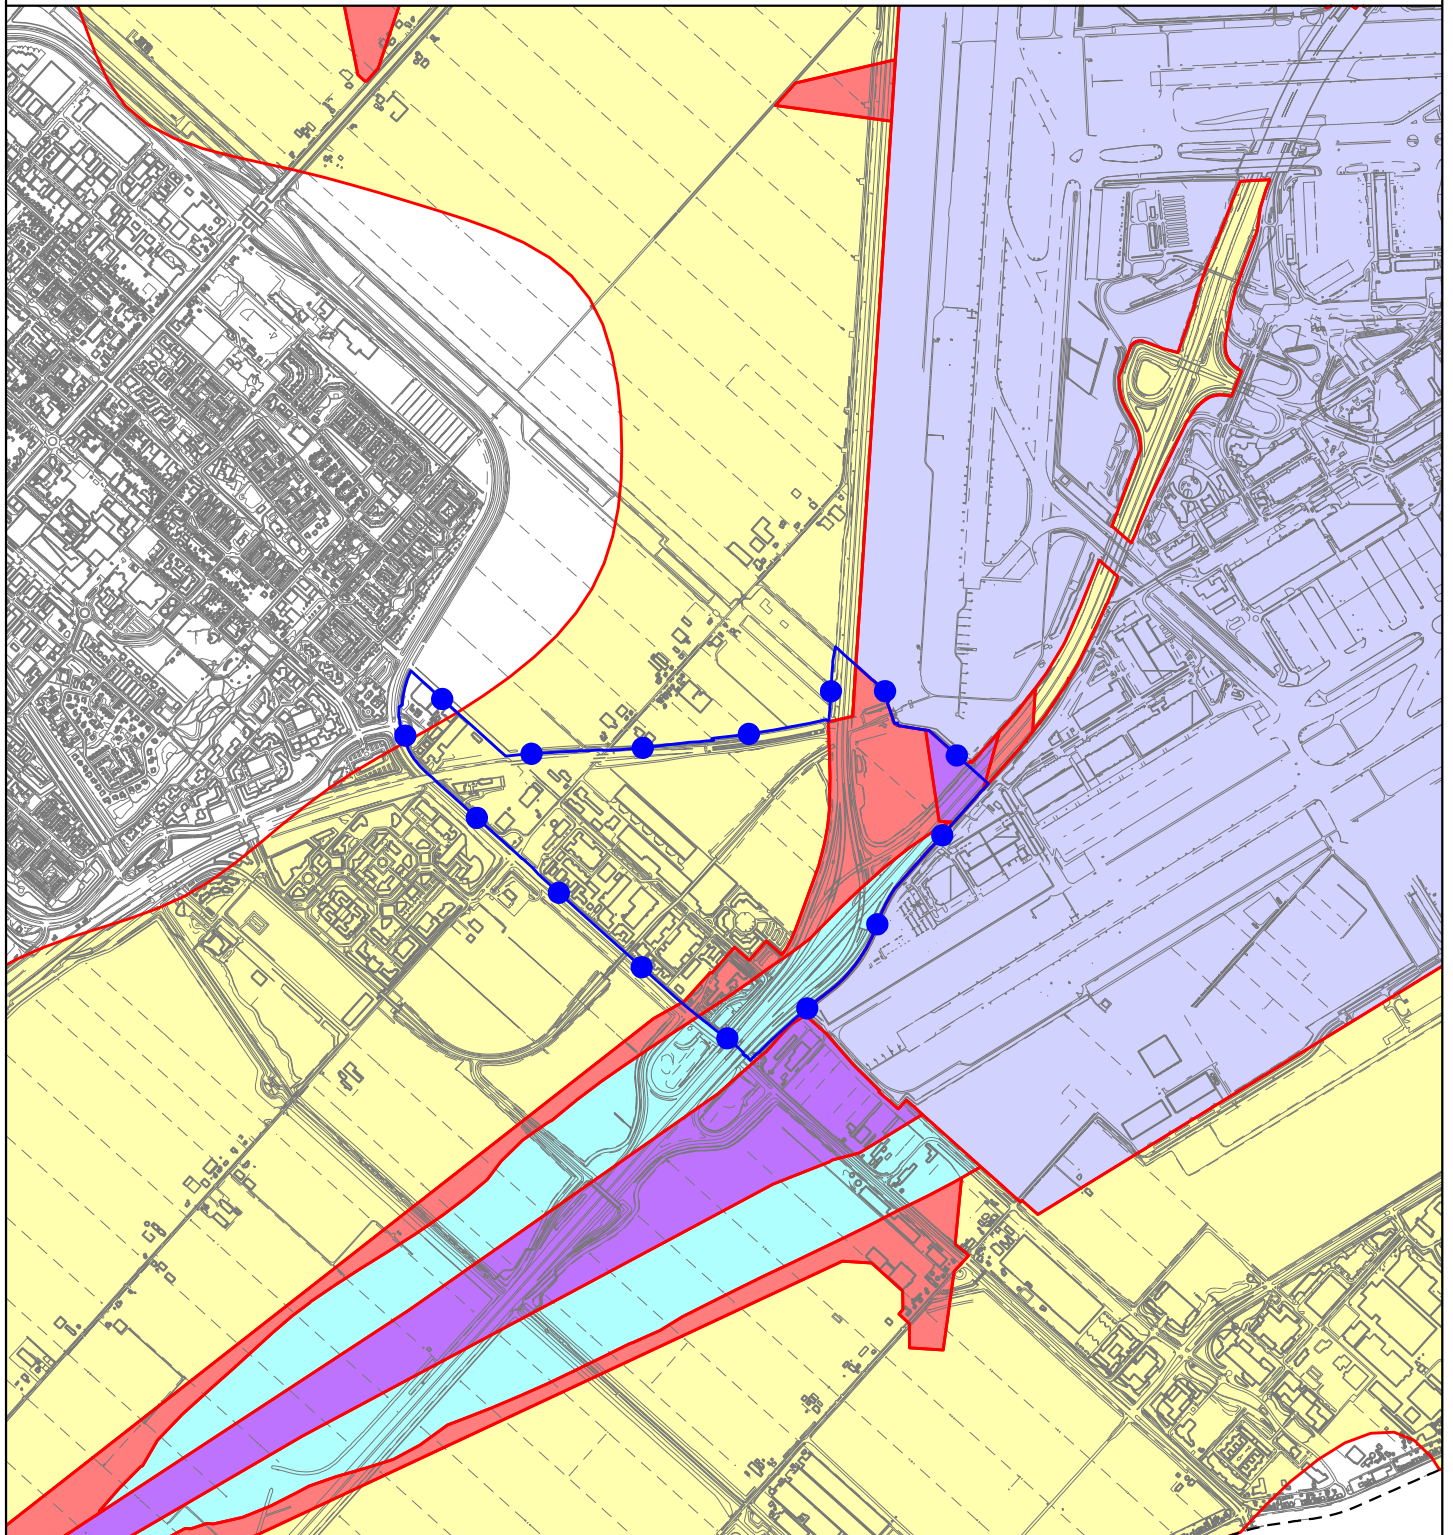

# LUCHTVAARTVERKEERZONE - LIB ART. 2.2.1 BEPERKING BEBOUWING

-  GRENS BP HOOFDDORP DE HOEK EN OMGEVING
-  BOUWBEPERKINGEN VEILIGHEIDSLOOPZONE
-  BOUWBEPERKINGEN GELUIDSLOOPZONE
-  BOUWBEPERKINGEN RISICOCONTOUR
-  BOUWBEPERKINGEN GELUIDCONTOUR
-  HET LUCHTHAVENGEBIED