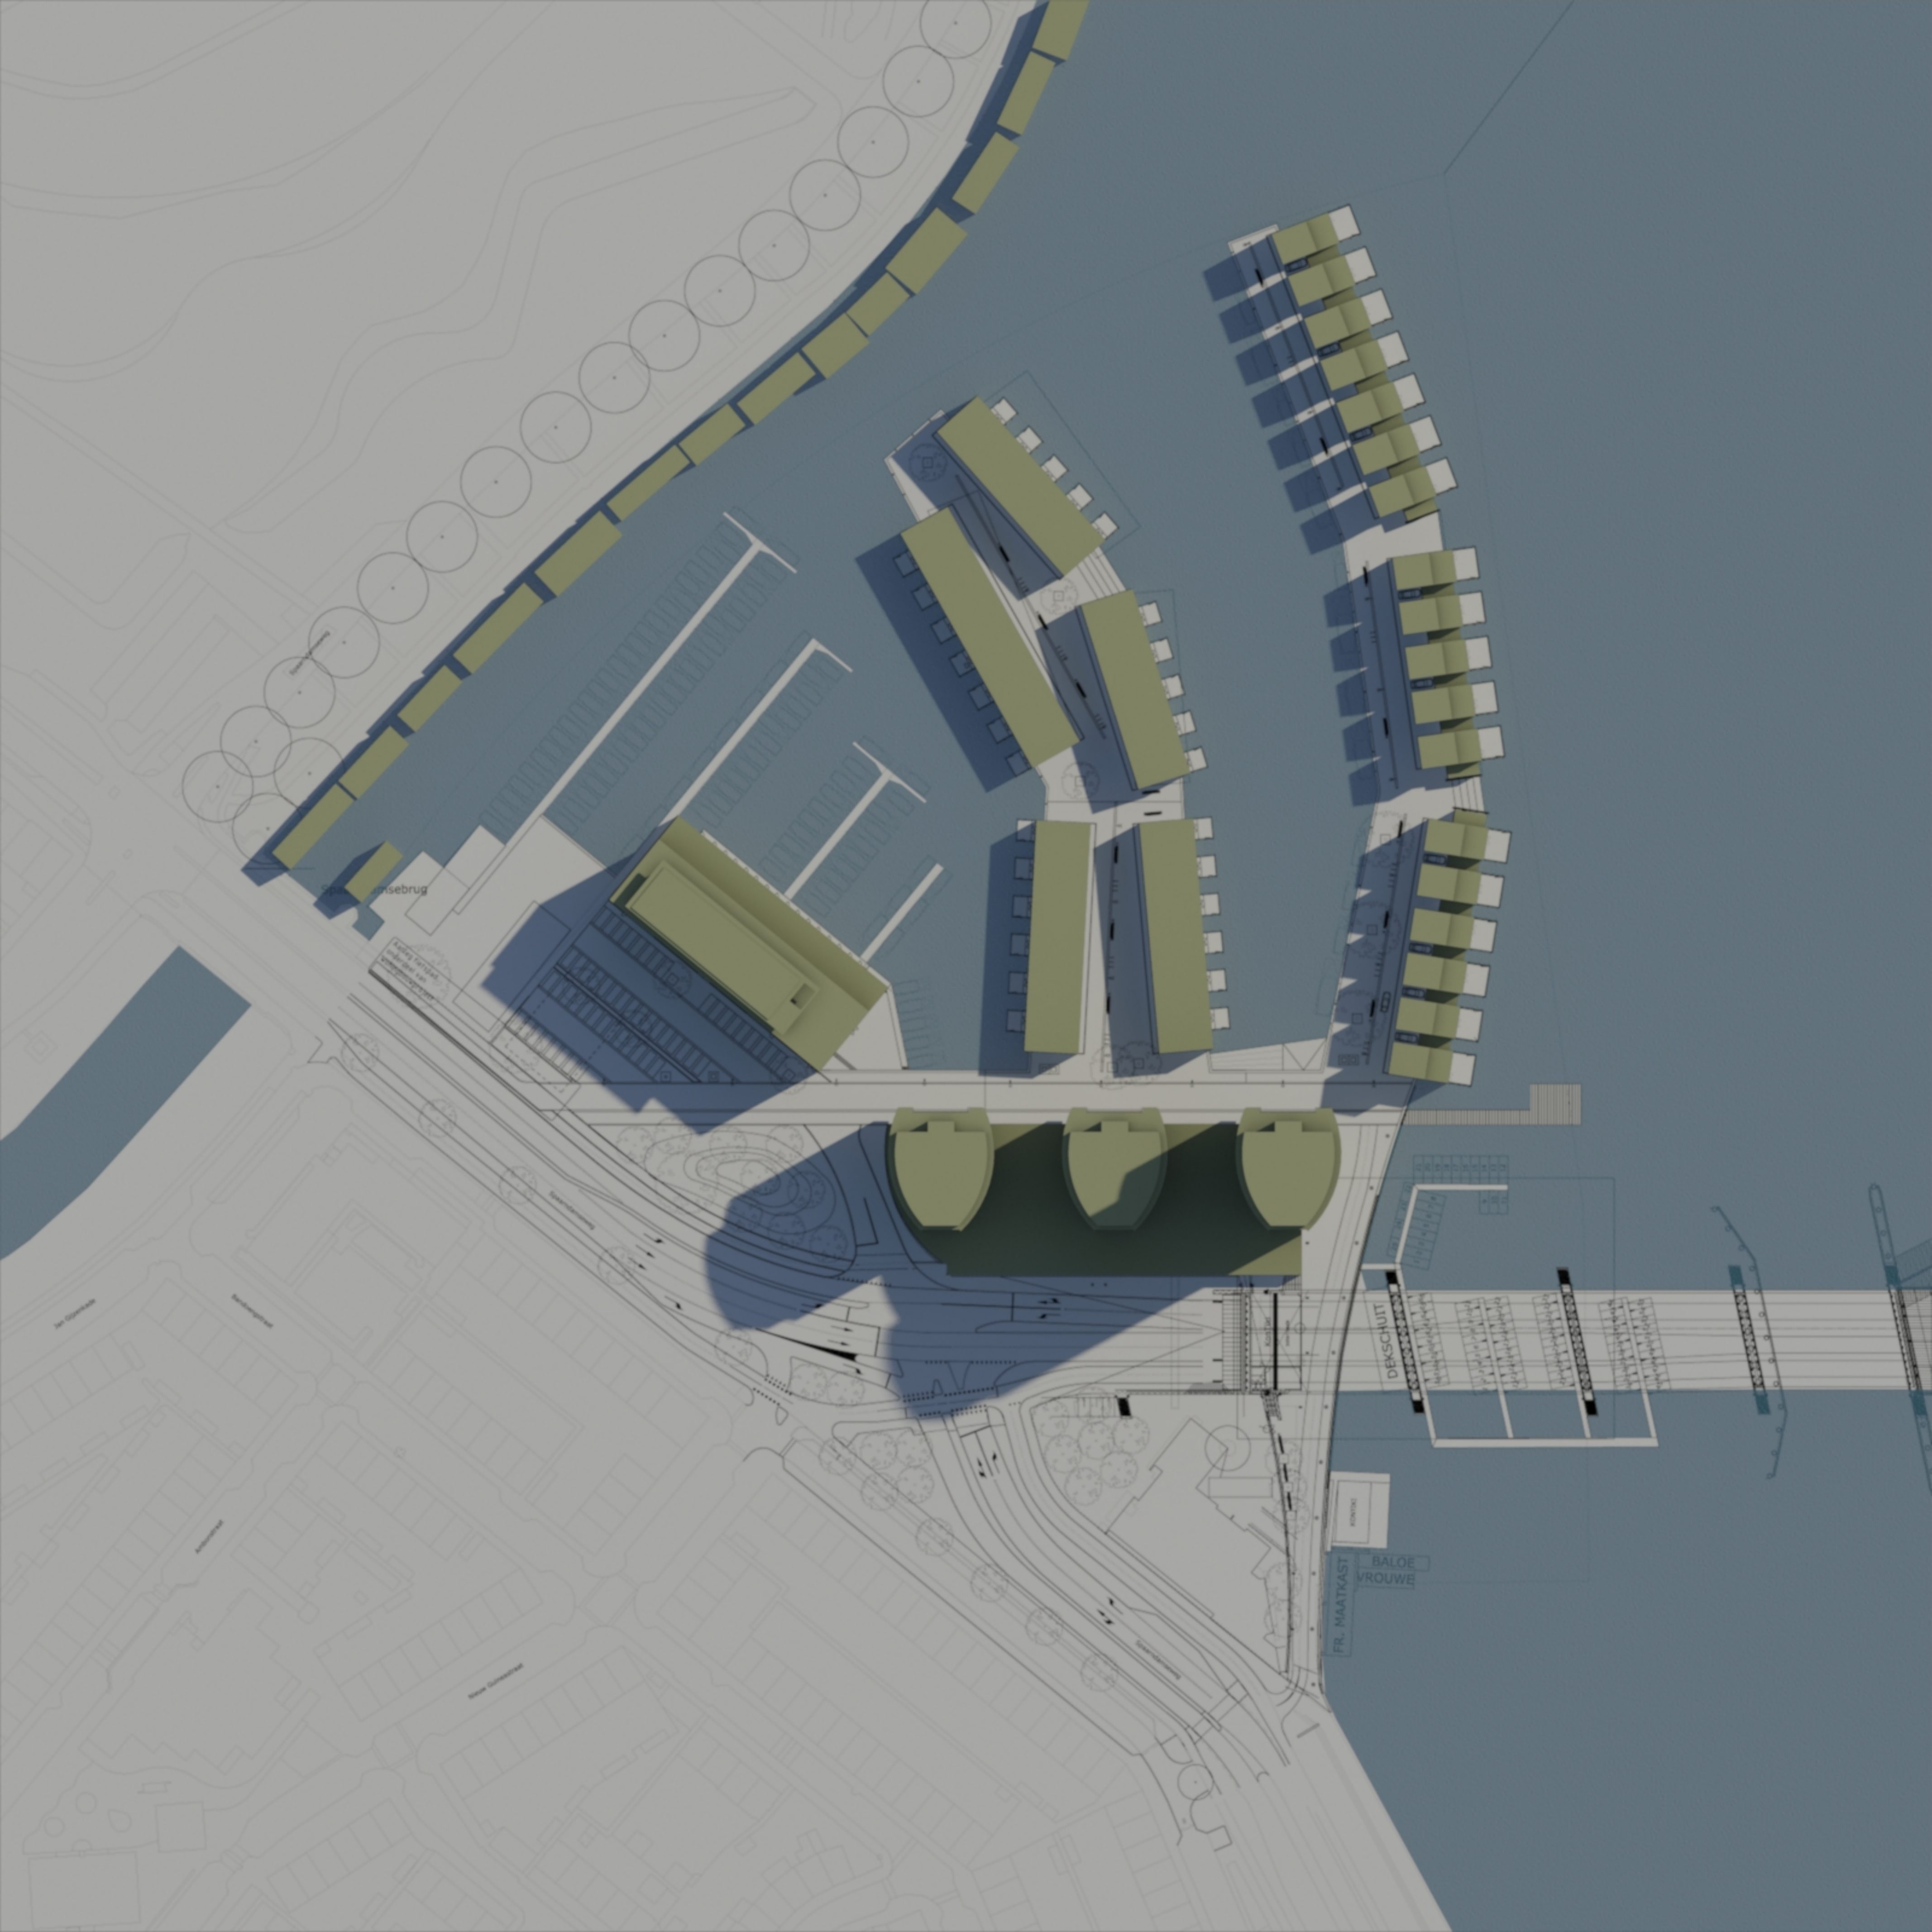

sebrug

ALFRED WILHELM
LINDENBERG SA
REGISTERED ARCHITECT

DEKSCHUIT

KANTOR
FR. MAATKAST
BALOE
VROUWE

Amsebrug

Amsebrug
Amsebrug
Amsebrug

Amsebrug

DEKSCHUIT

FR. MAATKAST
BALOE
VROUWE

KENTRI

Sp...sebrug

Wijk 11, 1105 CA Amsterdam
Wijk 11, 1105 CA Amsterdam
Wijk 11, 1105 CA Amsterdam

Sp...sebrug

DEKSCHUIT

FR. MAATKAST
BALOE
VROUWE

Sprengelbrug

Wijk 11, 1101 CA Amsterdam
Projectnummer: 1101CA-001

Van Ooyenstraat

Koningstraat

Klein Oudegracht

Nieuw Oudegracht

Oudegracht

Oudegracht

DEKSCHUIT

FR. MAATKAST

BALOE

VROUWE

AKEN