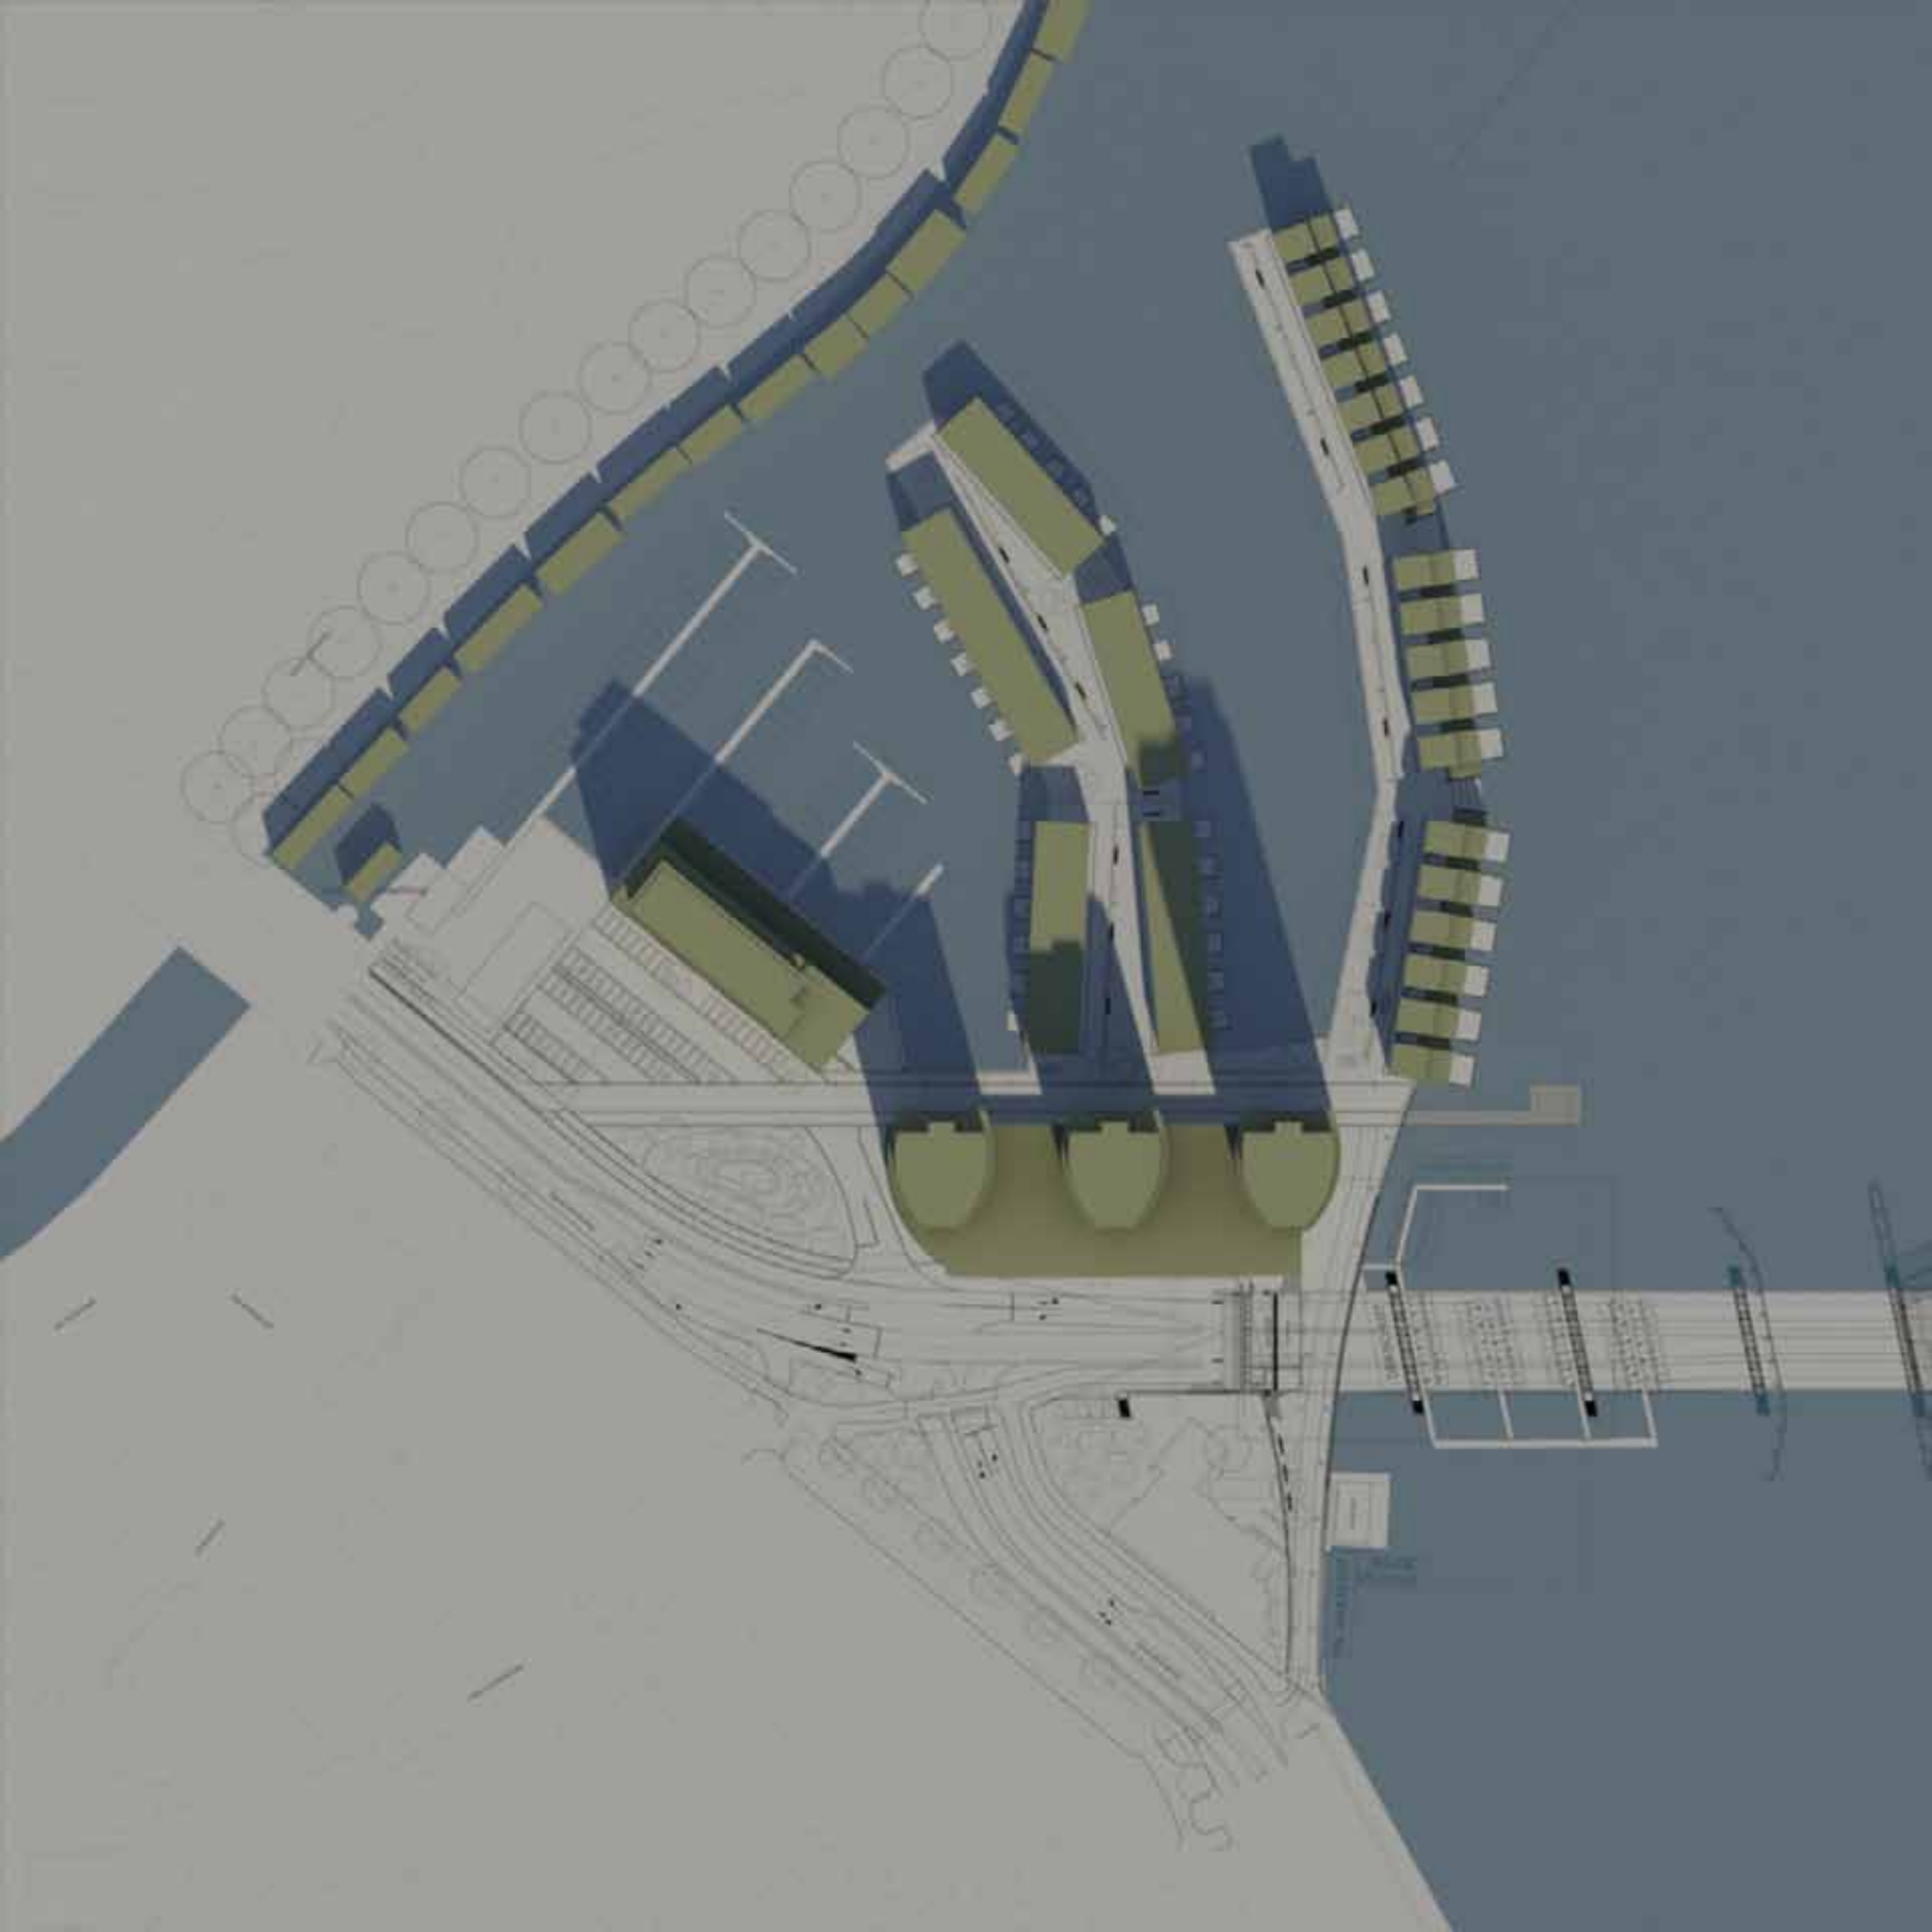

sebrug

ALFRED WILHELM
LINDENBERG SA
REGISTERED ARCHITECT

DEKSCHUIT

KANTOR
FR. MAATKAST
BALOE
VROUWE

Amsebrug

Amsebrug
Amsebrug
Amsebrug

Amsebrug

DEKSCHUIT

FR. MAATKAST
BALOE
VROUWE

KENTRI

Sp...sebrug

Wijk 11, 1105 CA Amsterdam
Wijk 11, 1105 CA Amsterdam
Wijk 11, 1105 CA Amsterdam

Sp...sebrug

DEKSCHUIT

FR. MAATKAST
BALOE
VROUWE

Sprengelbrug

Wijk 11, 1101 CA Amsterdam
Projectnummer: 1101CA-001

Van Ooyenstraat

Koningstraat

Klein Oudegracht

Nieuw Oudegracht

Oudegracht

Oudegracht

DEKSCHUIT

FR. MAATKAST

BALOE

VROUWE

AKEN