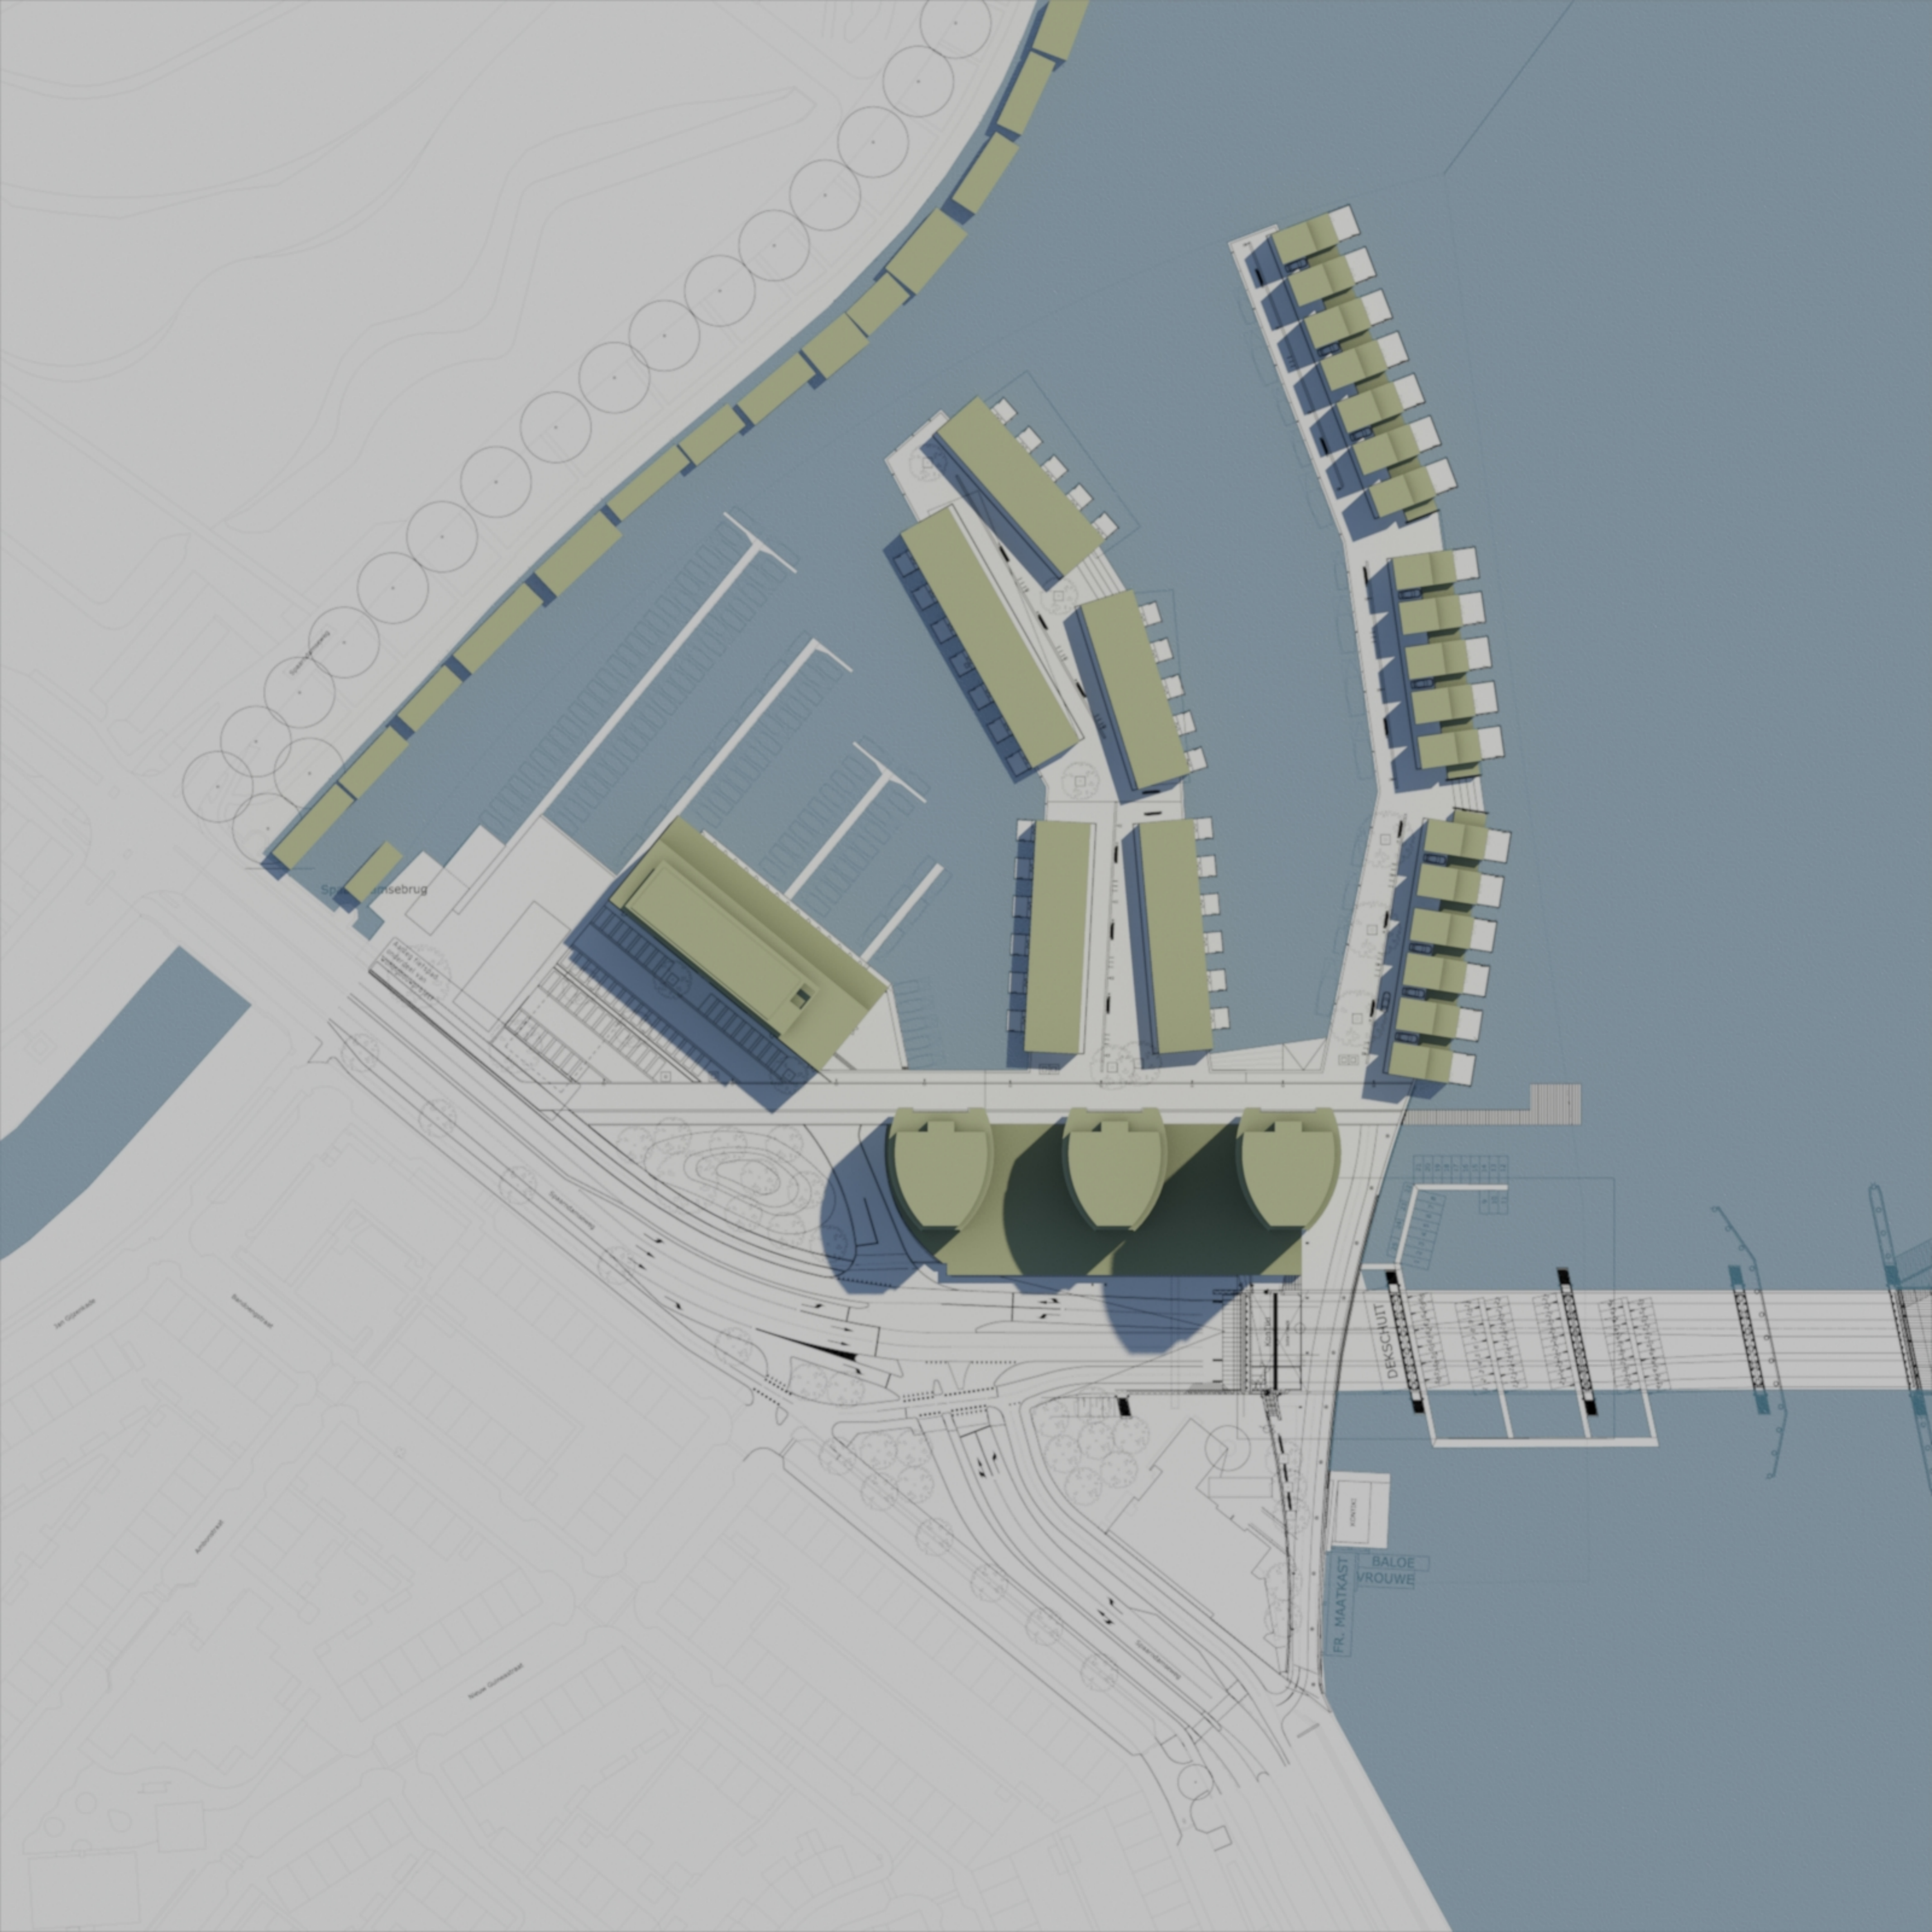

FR. MAATKAST
BALOE
VROUWE

KENTRI

Sp...sebrug

Wijk 11, 1105 CA Amsterdam
Wijk 11, 1105 CA Amsterdam
Wijk 11, 1105 CA Amsterdam

Sp...sebrug

DEKSCHUIT

FR. MAATKAST
BALOE
VROUWE

Sprengelbrug

Wijk 11, 1101 CA Amsterdam
Projectnummer: 1101CA-001

Van Ooyenstraat

Koningstraat

Klein Oudegracht

Nieuw Oudegracht

Oudegracht

Oudegracht

DEKSCHUIT

FR. MAATKAST

BALOE

VROUWE

AKEN