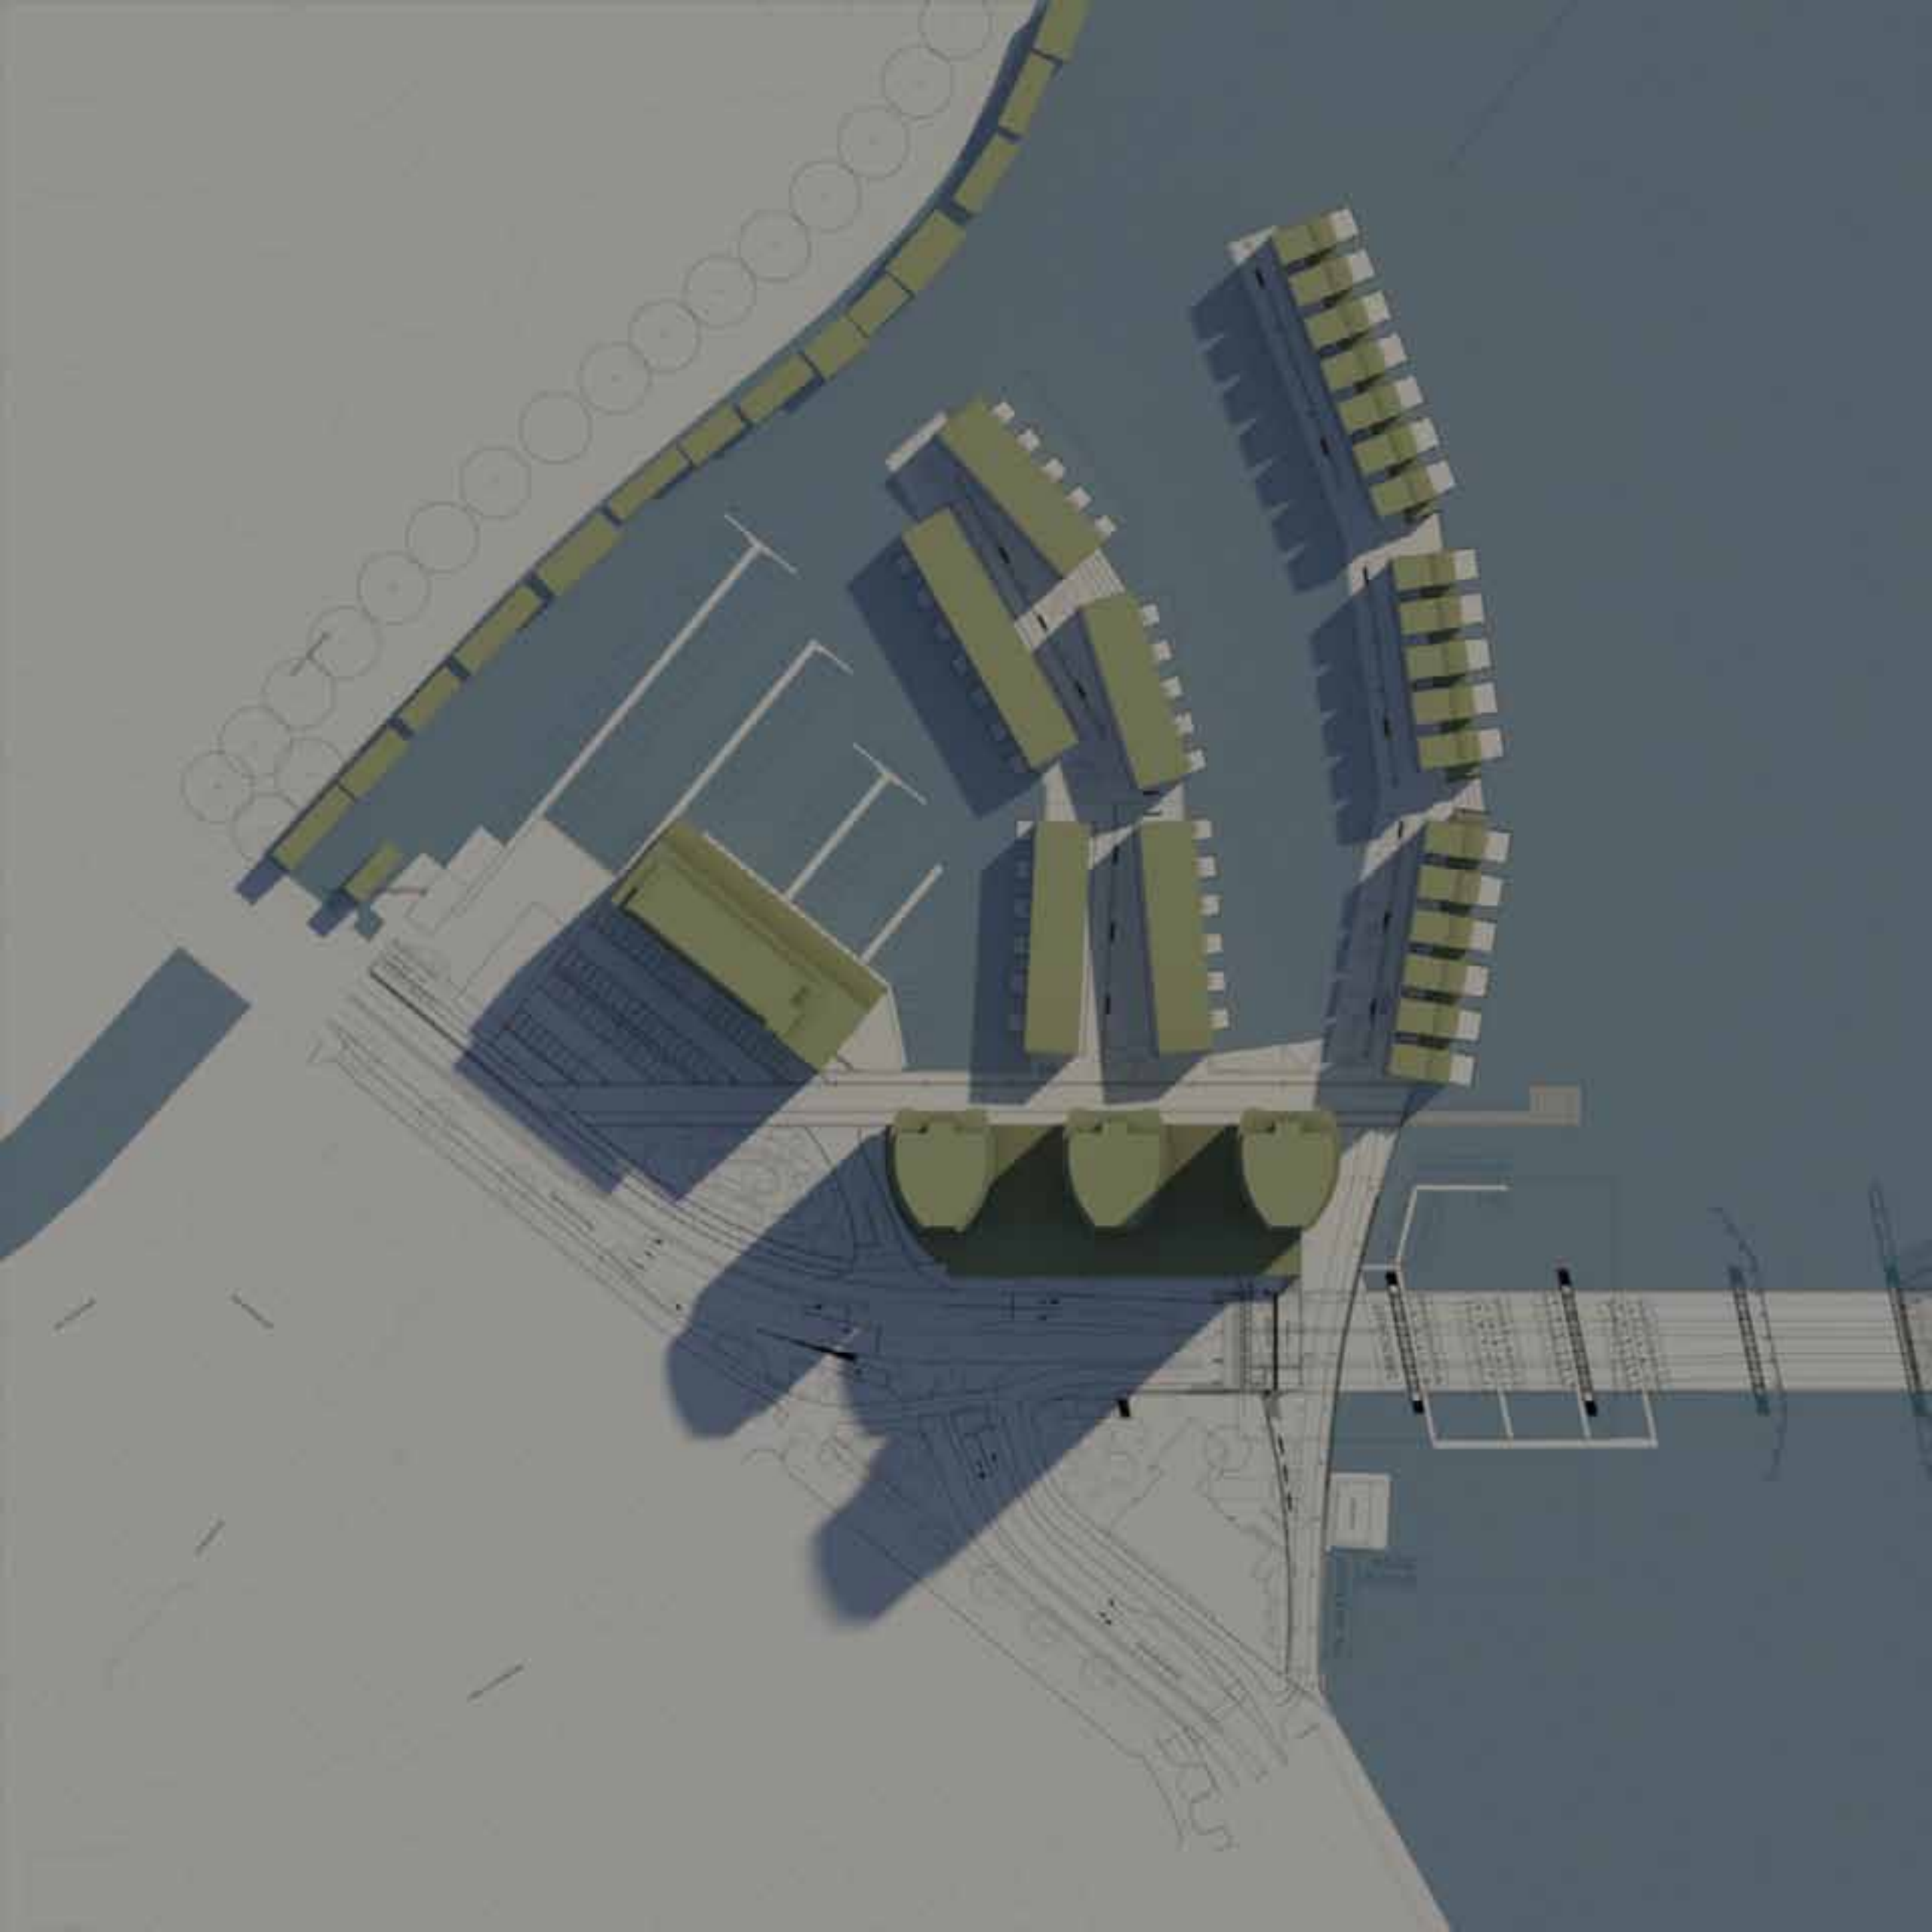

sebrug

ALFRED WILHELM
LINDENBERG SA
REGISTERED ARCHITECT

DEKSCHUIT

KANTOR
FR. MAATKAST
BALOE
VROUWE

Amsebrug

Amsebrug
Amsebrug
Amsebrug

Amsebrug

DEKSCHUIT

FR. MAATKAST
BALOE
VROUWE

KENTRI

Sp...sebrug

Wijk 11, 1105 CA Amsterdam
Wijk 11, 1105 CA Amsterdam
Wijk 11, 1105 CA Amsterdam

Sp...sebrug

DEKSCHUIT

FR. MAATKAST
BALOE
VROUWE

Sprengelbrug

Wijk 11, 1101 CA Amsterdam
Projectnummer: 1101CA-001

Van Ooyenstraat

Koningstraat

Klein Oudegracht

Nieuw Oudegracht

Oudegracht

Oudegracht

DEKSCHUIT

FR. MAATKAST

BALOE

VROUWE

AKEN