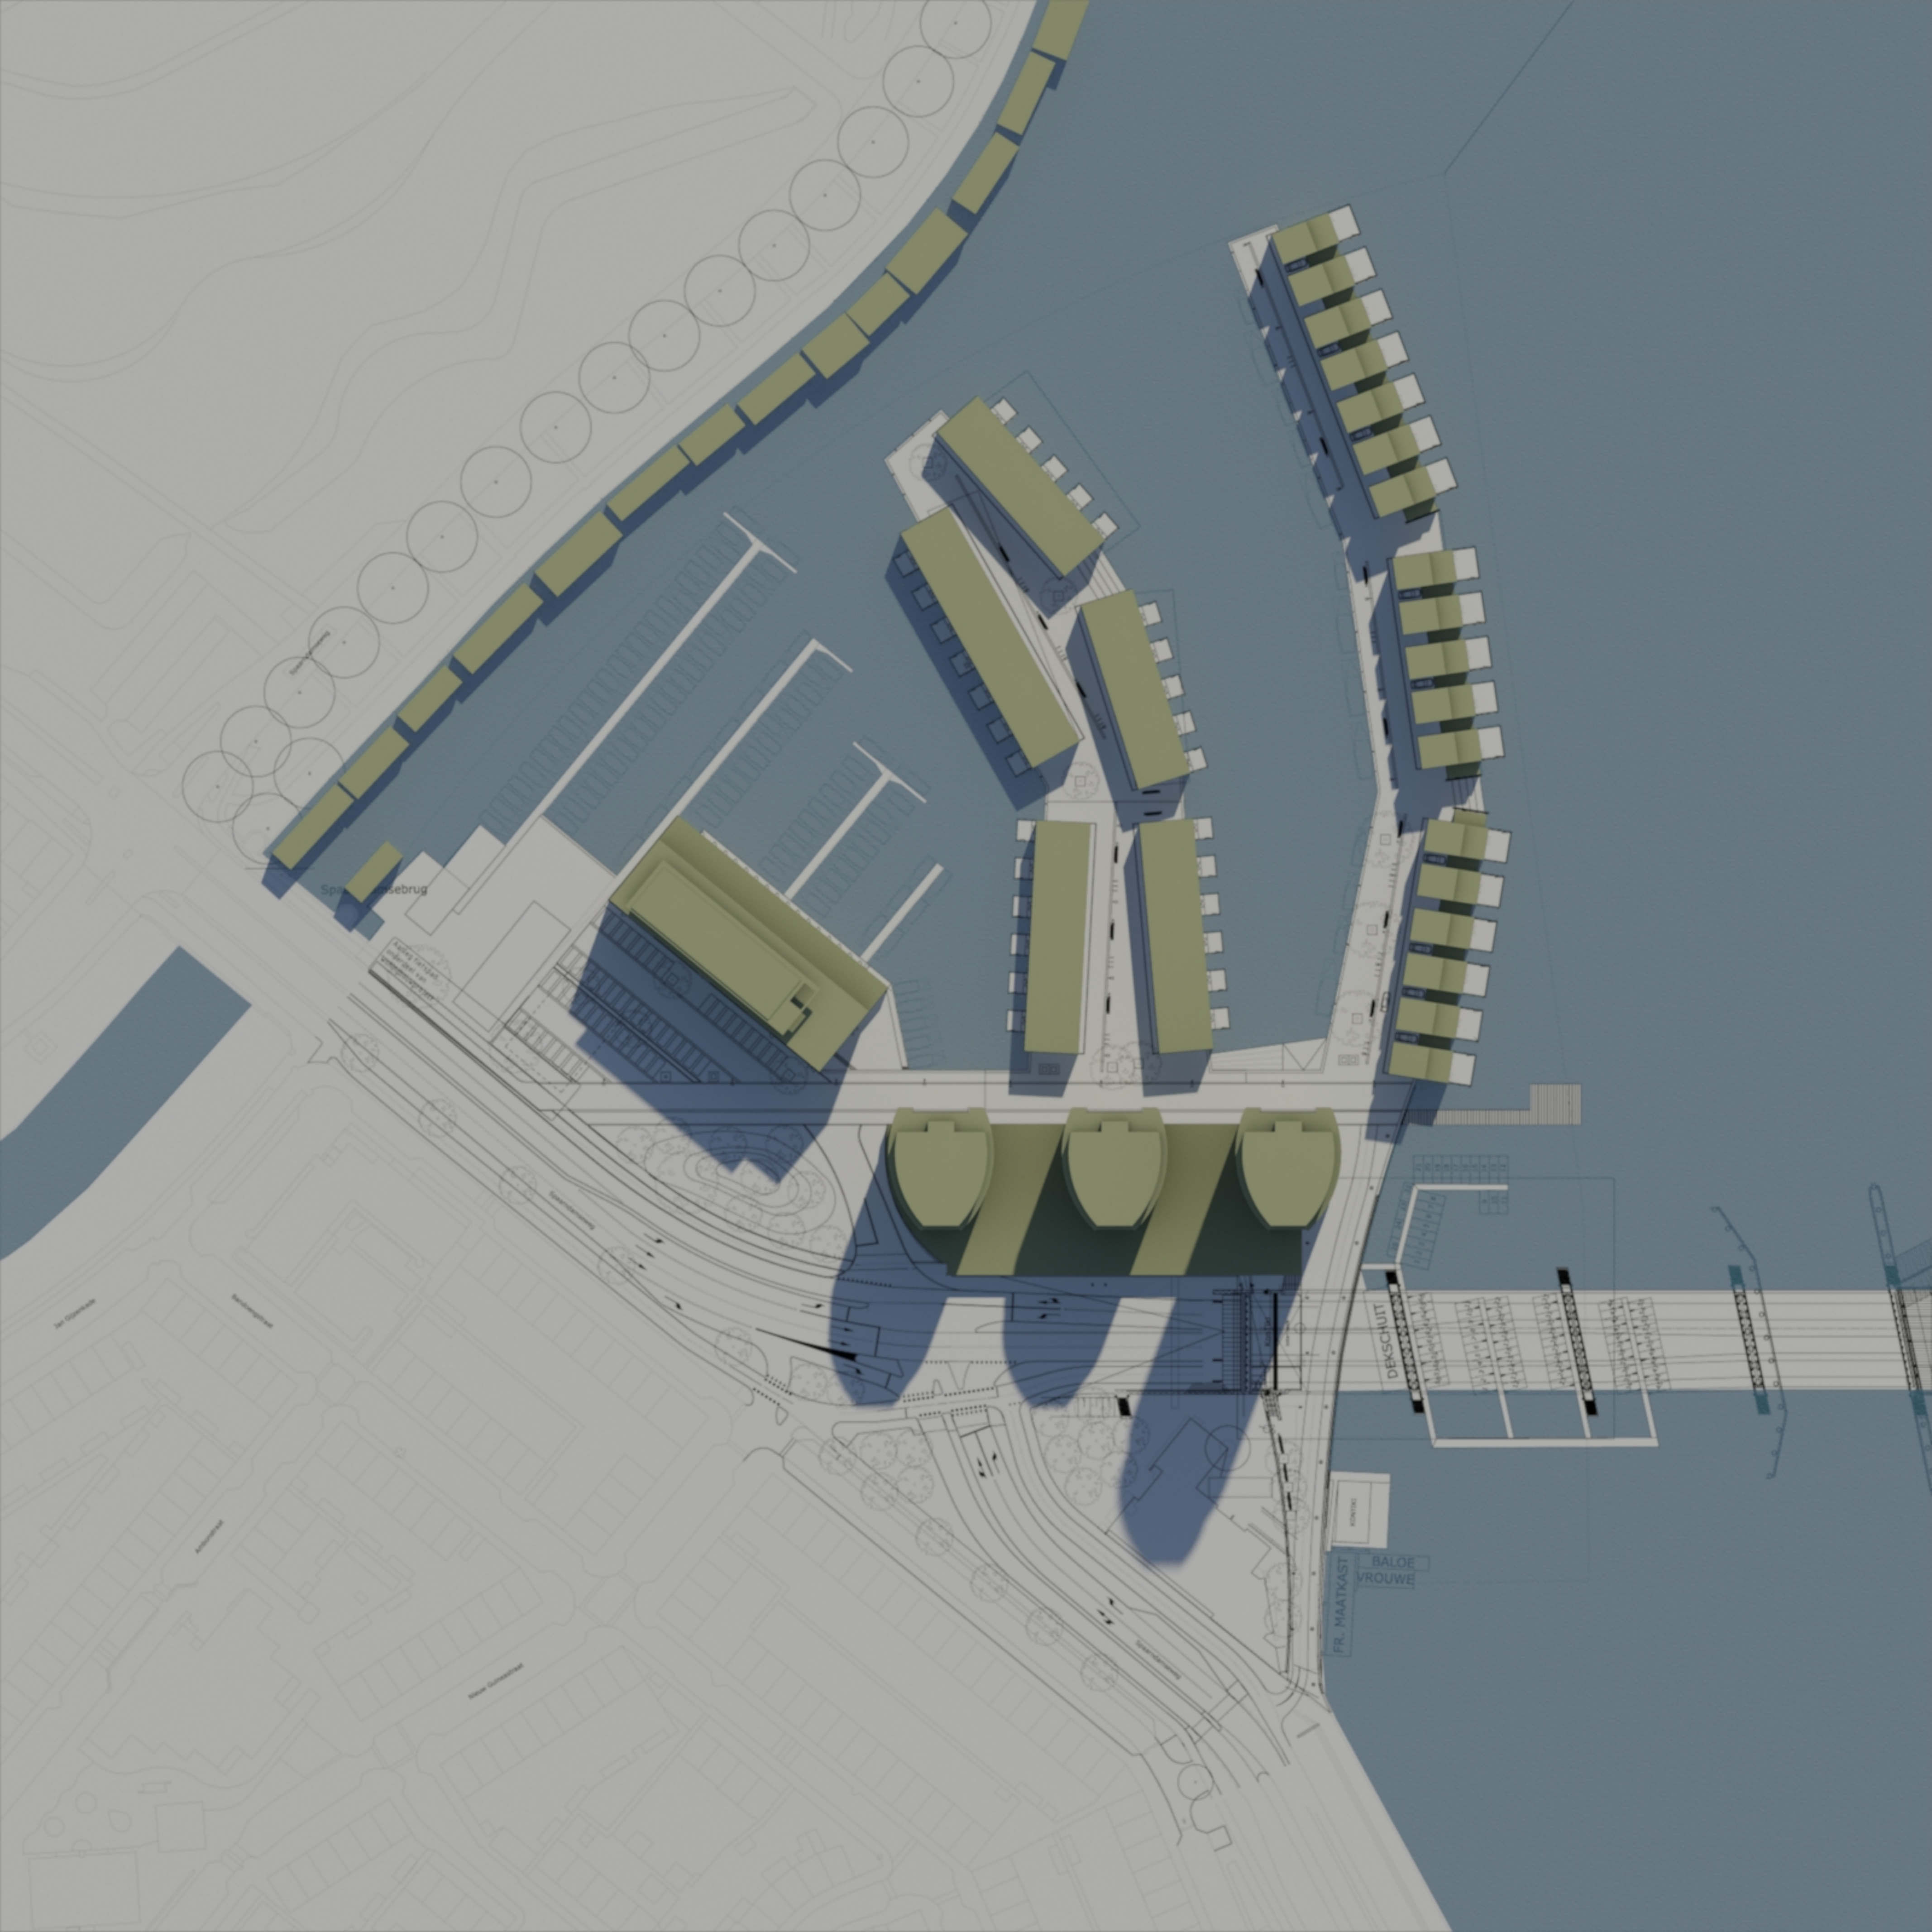

FR. MAATKAST
BALOE
VROUWE

KENTRI

Sp...sebrug

Wijk 11, 1105 CA Amsterdam
Wijk 11, 1105 CA Amsterdam
Wijk 11, 1105 CA Amsterdam

Sp...sebrug

DEKSCHUIT

FR. MAATKAST
BALOE
VROUWE

Sprengelbrug

Wijk 11, 1101 CA Amsterdam
Projectnummer: 1101CA-001

Van Ooyenstraat

Koningstraat

Klein Oudegracht

Nieuw Oudegracht

Oudegracht

Oudegracht

DEKSCHUIT

FR. MAATKAST

BALOE

VROUWE

AKEN