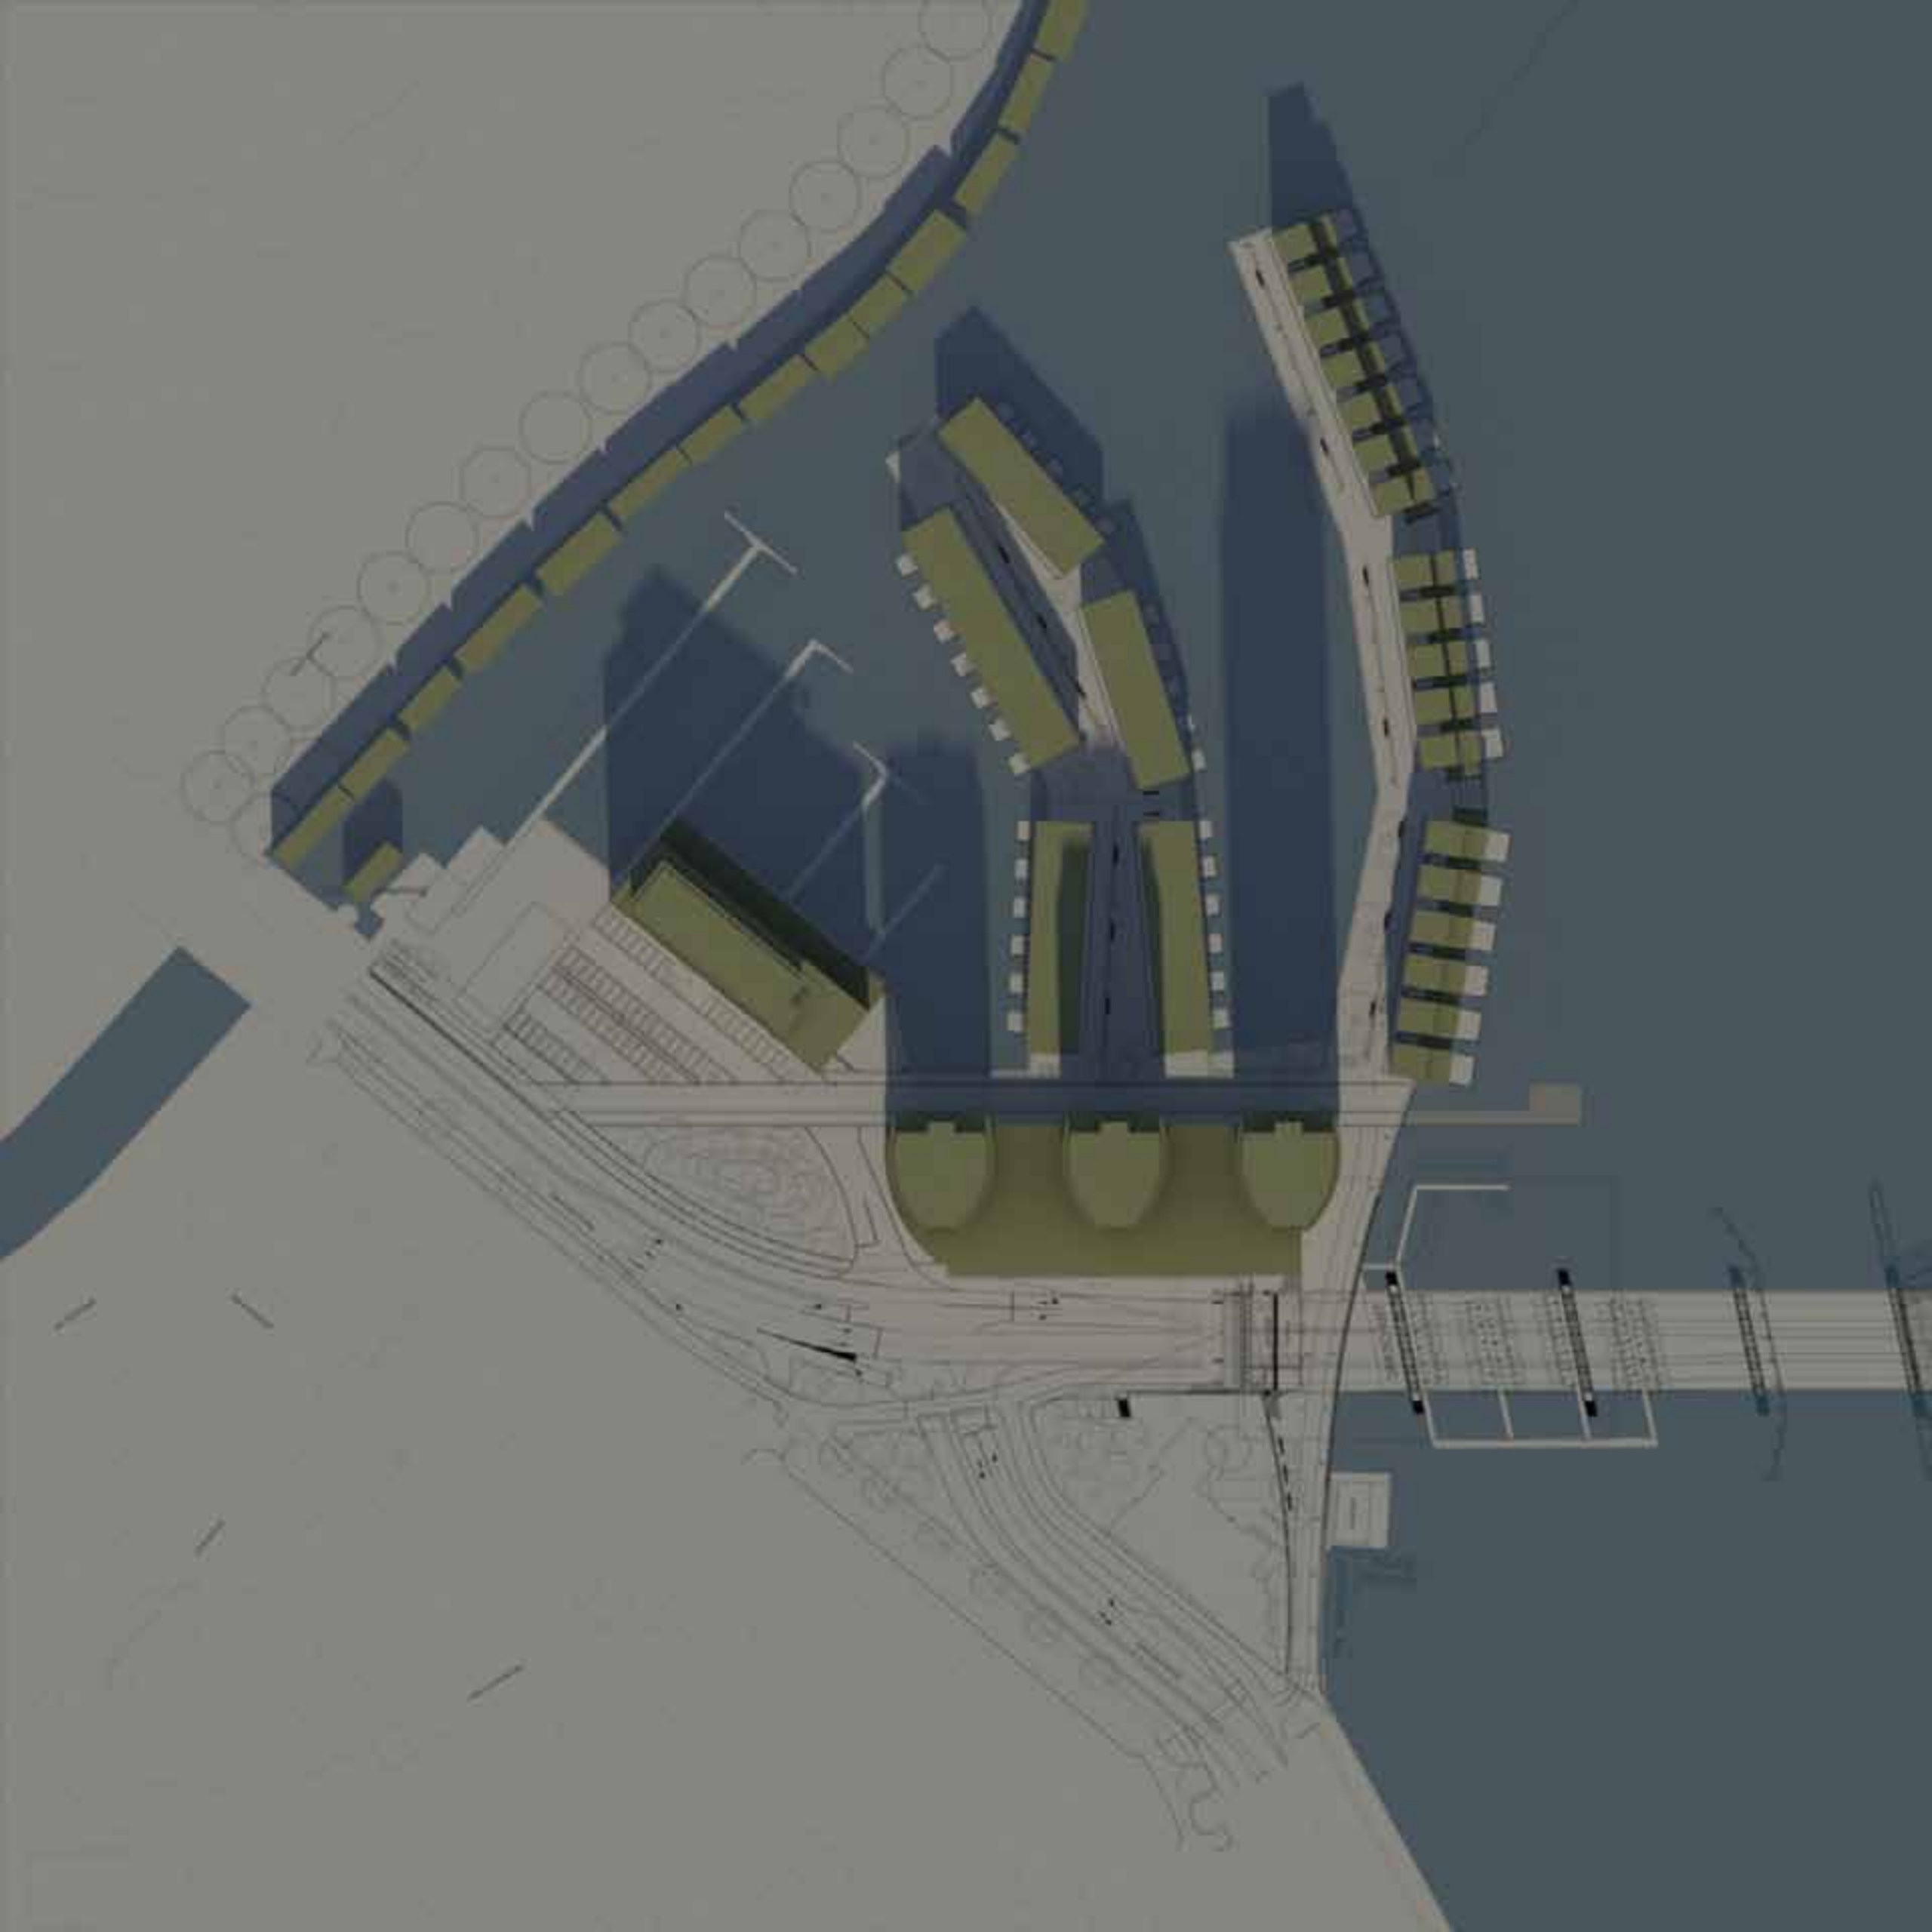

sebrug

ALFRED WILHELM
LINDENBERG SA
REGISTERED ARCHITECT

DEKSCHUIT

KANTOR
FR. MAATKAST
BALOE
VROUWE

Amsebrug

Amsebrug
Amsebrug
Amsebrug

Amsebrug

DEKSCHUIT

FR. MAATKAST
BALOE
VROUWE

KENTRI

Sp...sebrug

Wijk 11, 1105 CA Amsterdam
Wijk 11, 1105 CA Amsterdam
Wijk 11, 1105 CA Amsterdam

Sp...sebrug

DEKSCHUIT

FR. MAATKAST
BALOE
VROUWE

Sprengelbrug

Wijk 11, 1101 CA Amsterdam
Projectnummer: 1101CA-001

Van Ooyenstraat

Koningstraat

Klein Oudegracht

Nieuw Oudegracht

Oudegracht

Oudegracht

DEKSCHUIT

FR. MAATKAST

BALOE

VROUWE

AKEN