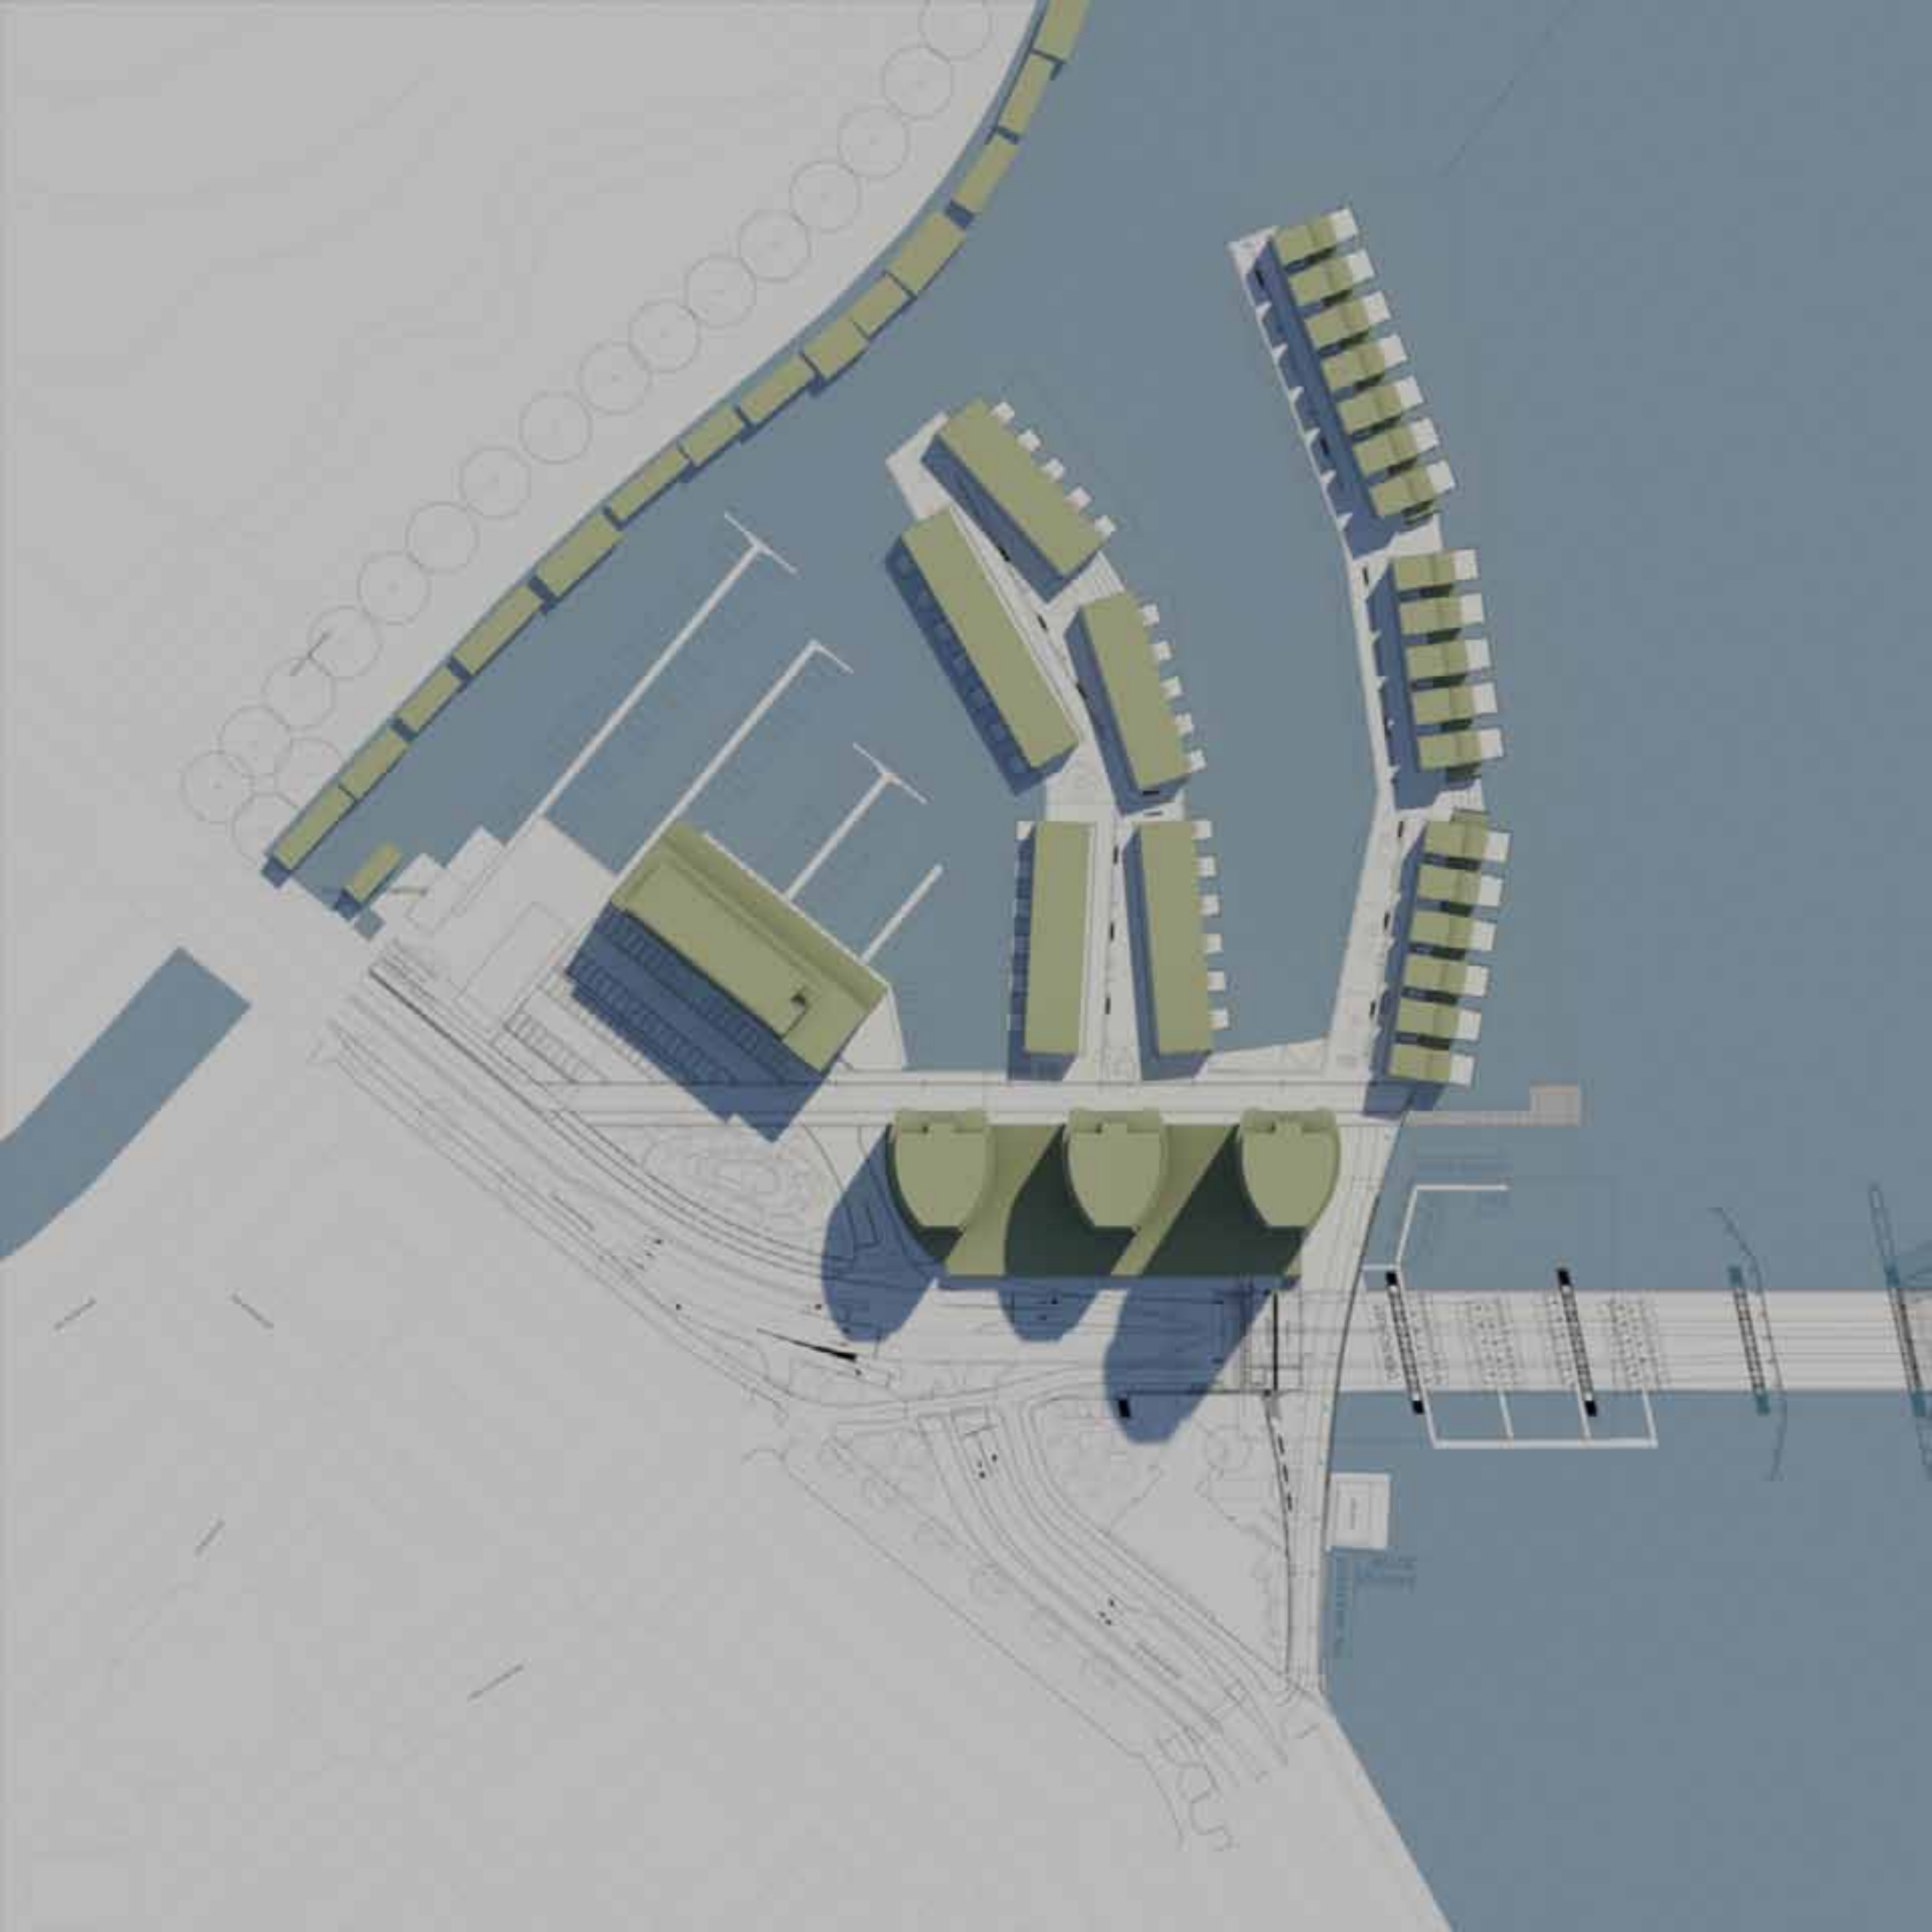

FR. MAATKAST
BALOE
VROUWE

KENTRI

Sp...sebrug

Wijk 11, 1105 CA Amsterdam
Wijk 11, 1105 CA Amsterdam
Wijk 11, 1105 CA Amsterdam

Sp...sebrug

DEKSCHUIT

FR. MAATKAST
BALOE
VROUWE

Sprengelbrug

Wijk 11, 1101 CA Amsterdam
Projectnummer: 1101CA-001

Van Ooyenstraat

Koningstraat

Klein Oudegracht

Nieuw Oudegracht

Oudegracht

Oudegracht

DEKSCHUIT

FR. MAATKAST

BALOE

VROUWE

AKEN