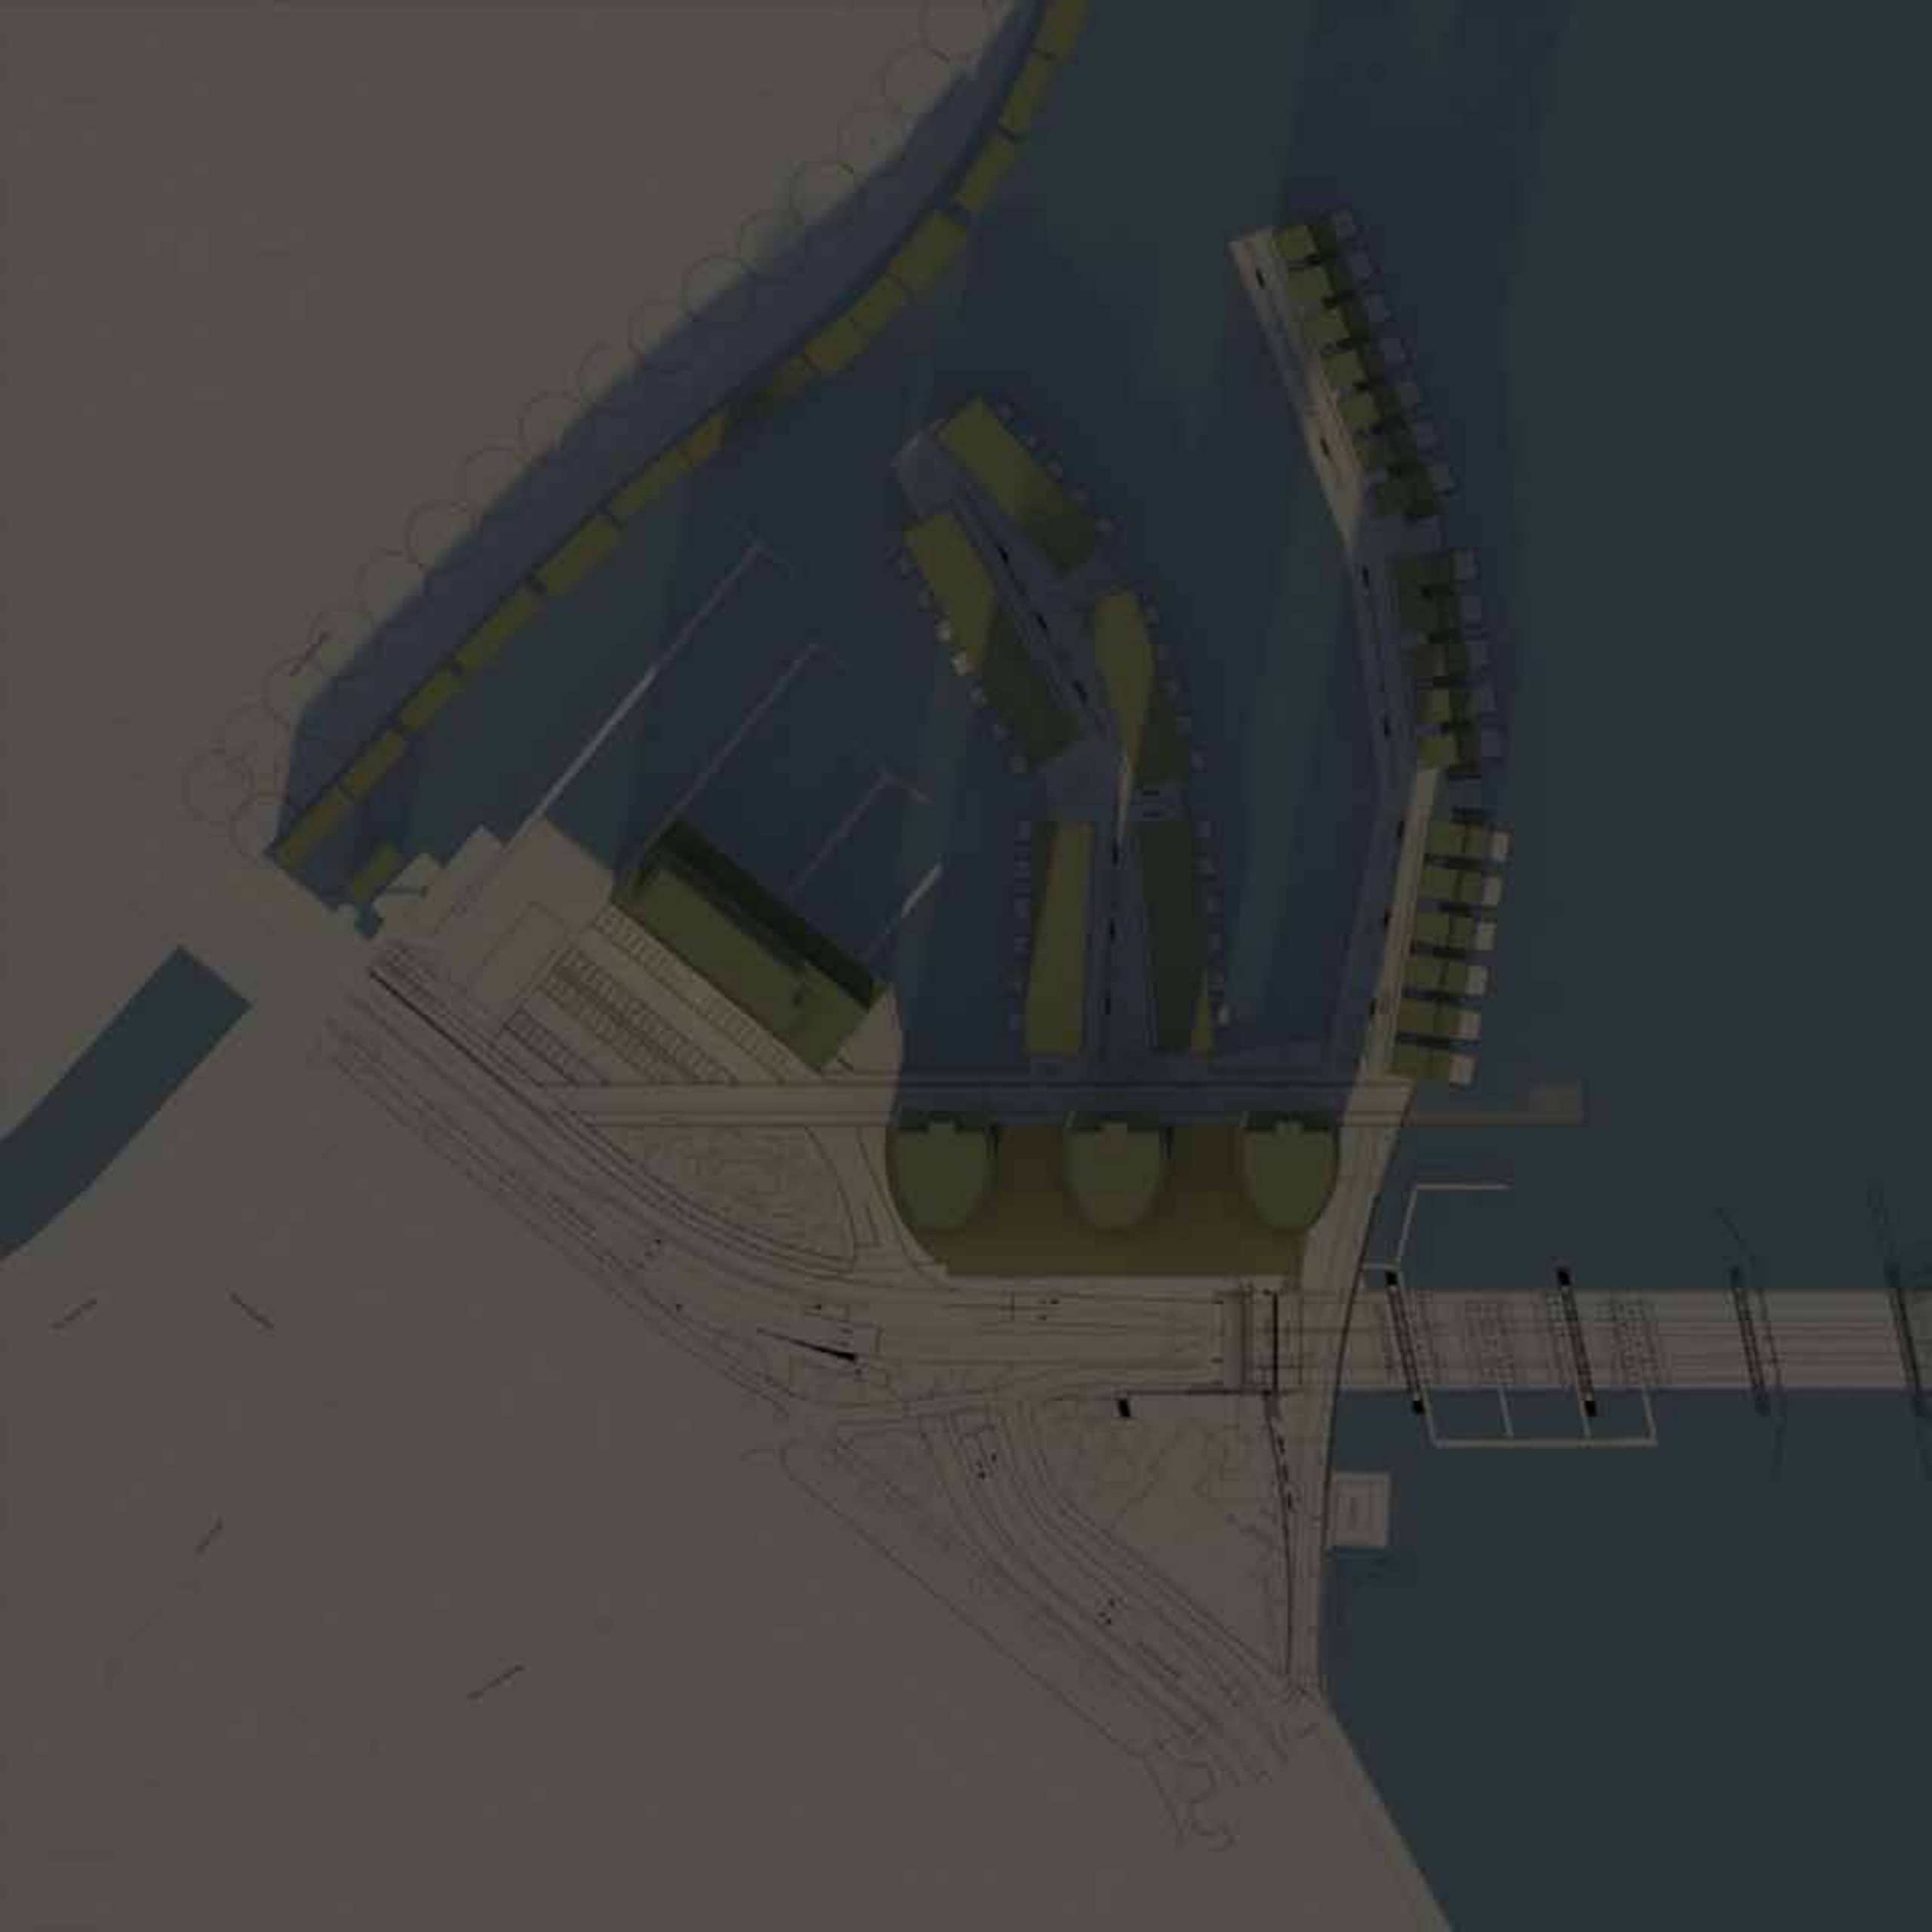

FR. MAATKAST
BALOE
VROUWE

KENTRI

Sp...sebrug

Wijk 11, 1105 CA Amsterdam
Wijk 11, 1105 CA Amsterdam
Wijk 11, 1105 CA Amsterdam

Sp...sebrug

DEKSCHUIT

FR. MAATKAST
BALOE
VROUWE

Sprengelbrug

Wijk 11, 1101 CA Amsterdam
Projectnummer: 1101CA-001

Van Ooyenstraat

Koningstraat

Klein Oudegracht

Nieuw Oudegracht

Oudegracht

Oudegracht

DEKSCHUIT