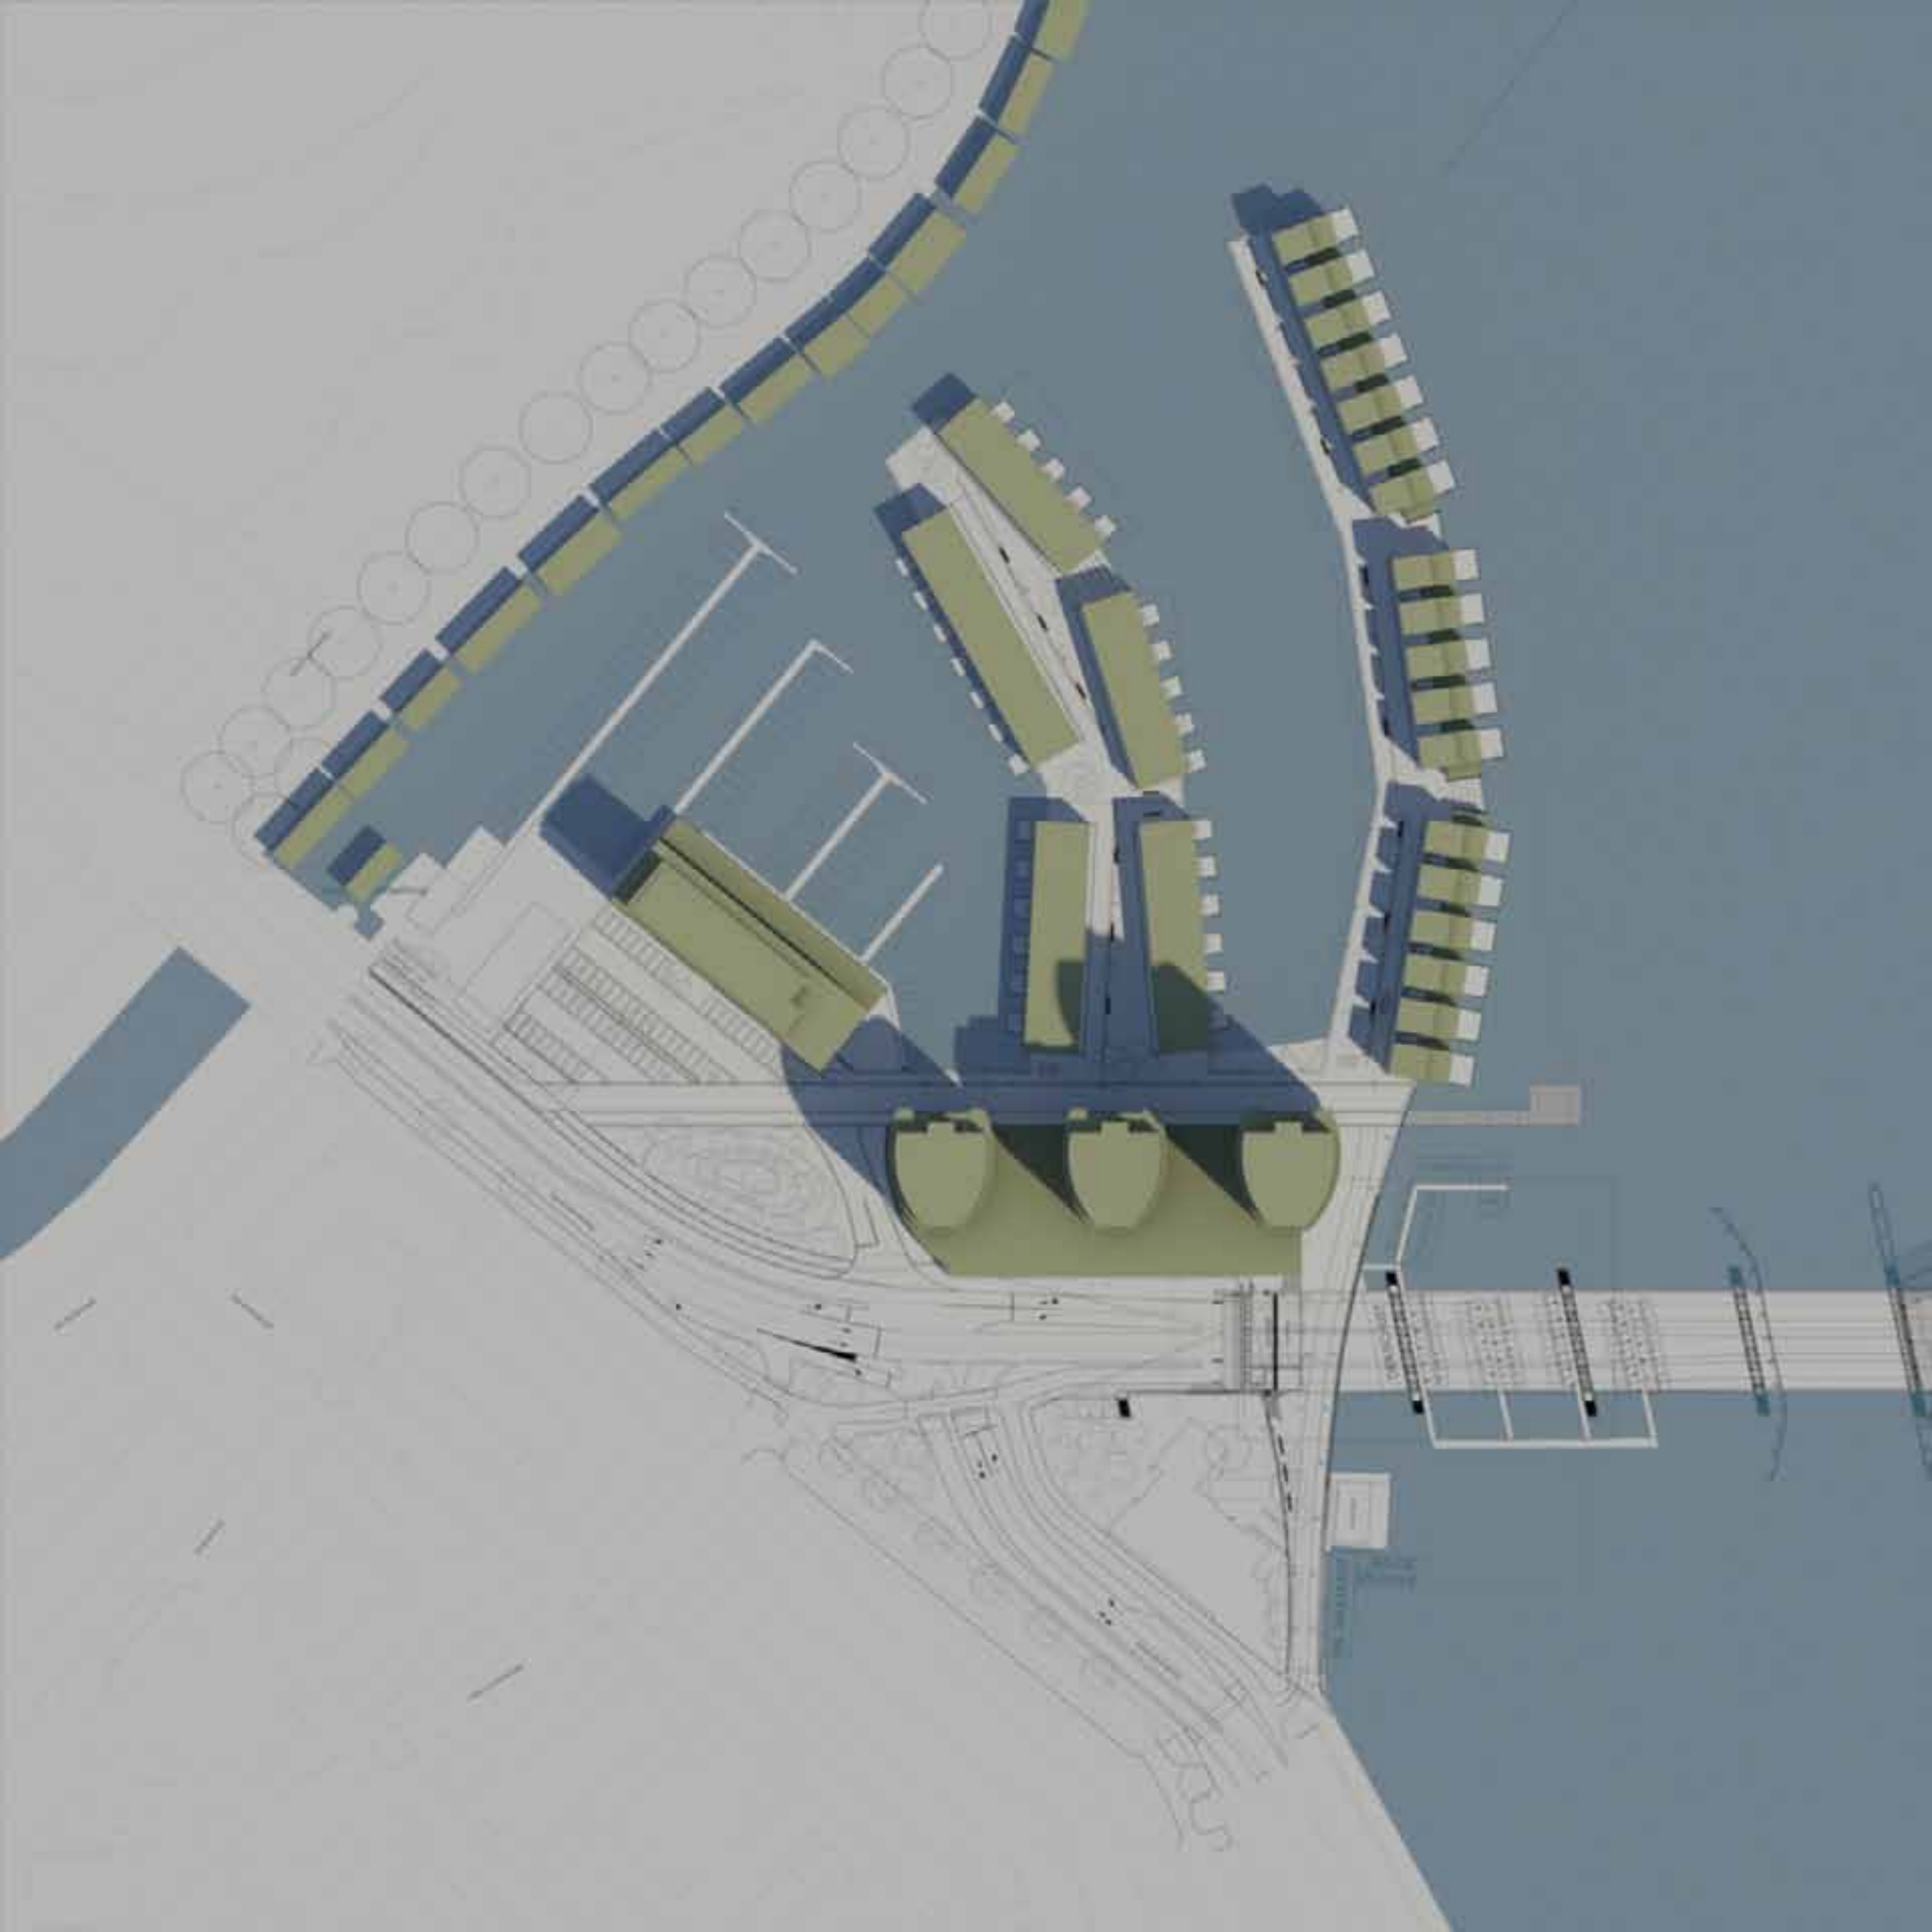

sebrug

ALFRED WILHELM
LINDENBERG SA
REGISTERED ARCHITECT

DEKSCHUIT

KANTOR
FR. MAATKAST
BALOE
VROUWE

Amsebrug

Amsebrug
Amsebrug
Amsebrug

Amsebrug

DEKSCHUIT

FR. MAATKAST
BALOE
VROUWE

KENTRI

Sp...sebrug

Wijk 11, 1105 CA Amsterdam
Wijk 11, 1105 CA Amsterdam
Wijk 11, 1105 CA Amsterdam

Sp...sebrug

DEKSCHUIT

FR. MAATKAST
BALOE
VROUWE

Sprengelbrug

Wijk 11, 1101 CA Amsterdam
Projectnummer: 1101CA-001

Van Ooyenstraat

Koningstraat

Klein Oudegracht

Nieuw Oudegracht

Oudegracht

Oudegracht

DEKSCHUIT

FR. MAATKAST

BALOE

VROUWE

AKEN