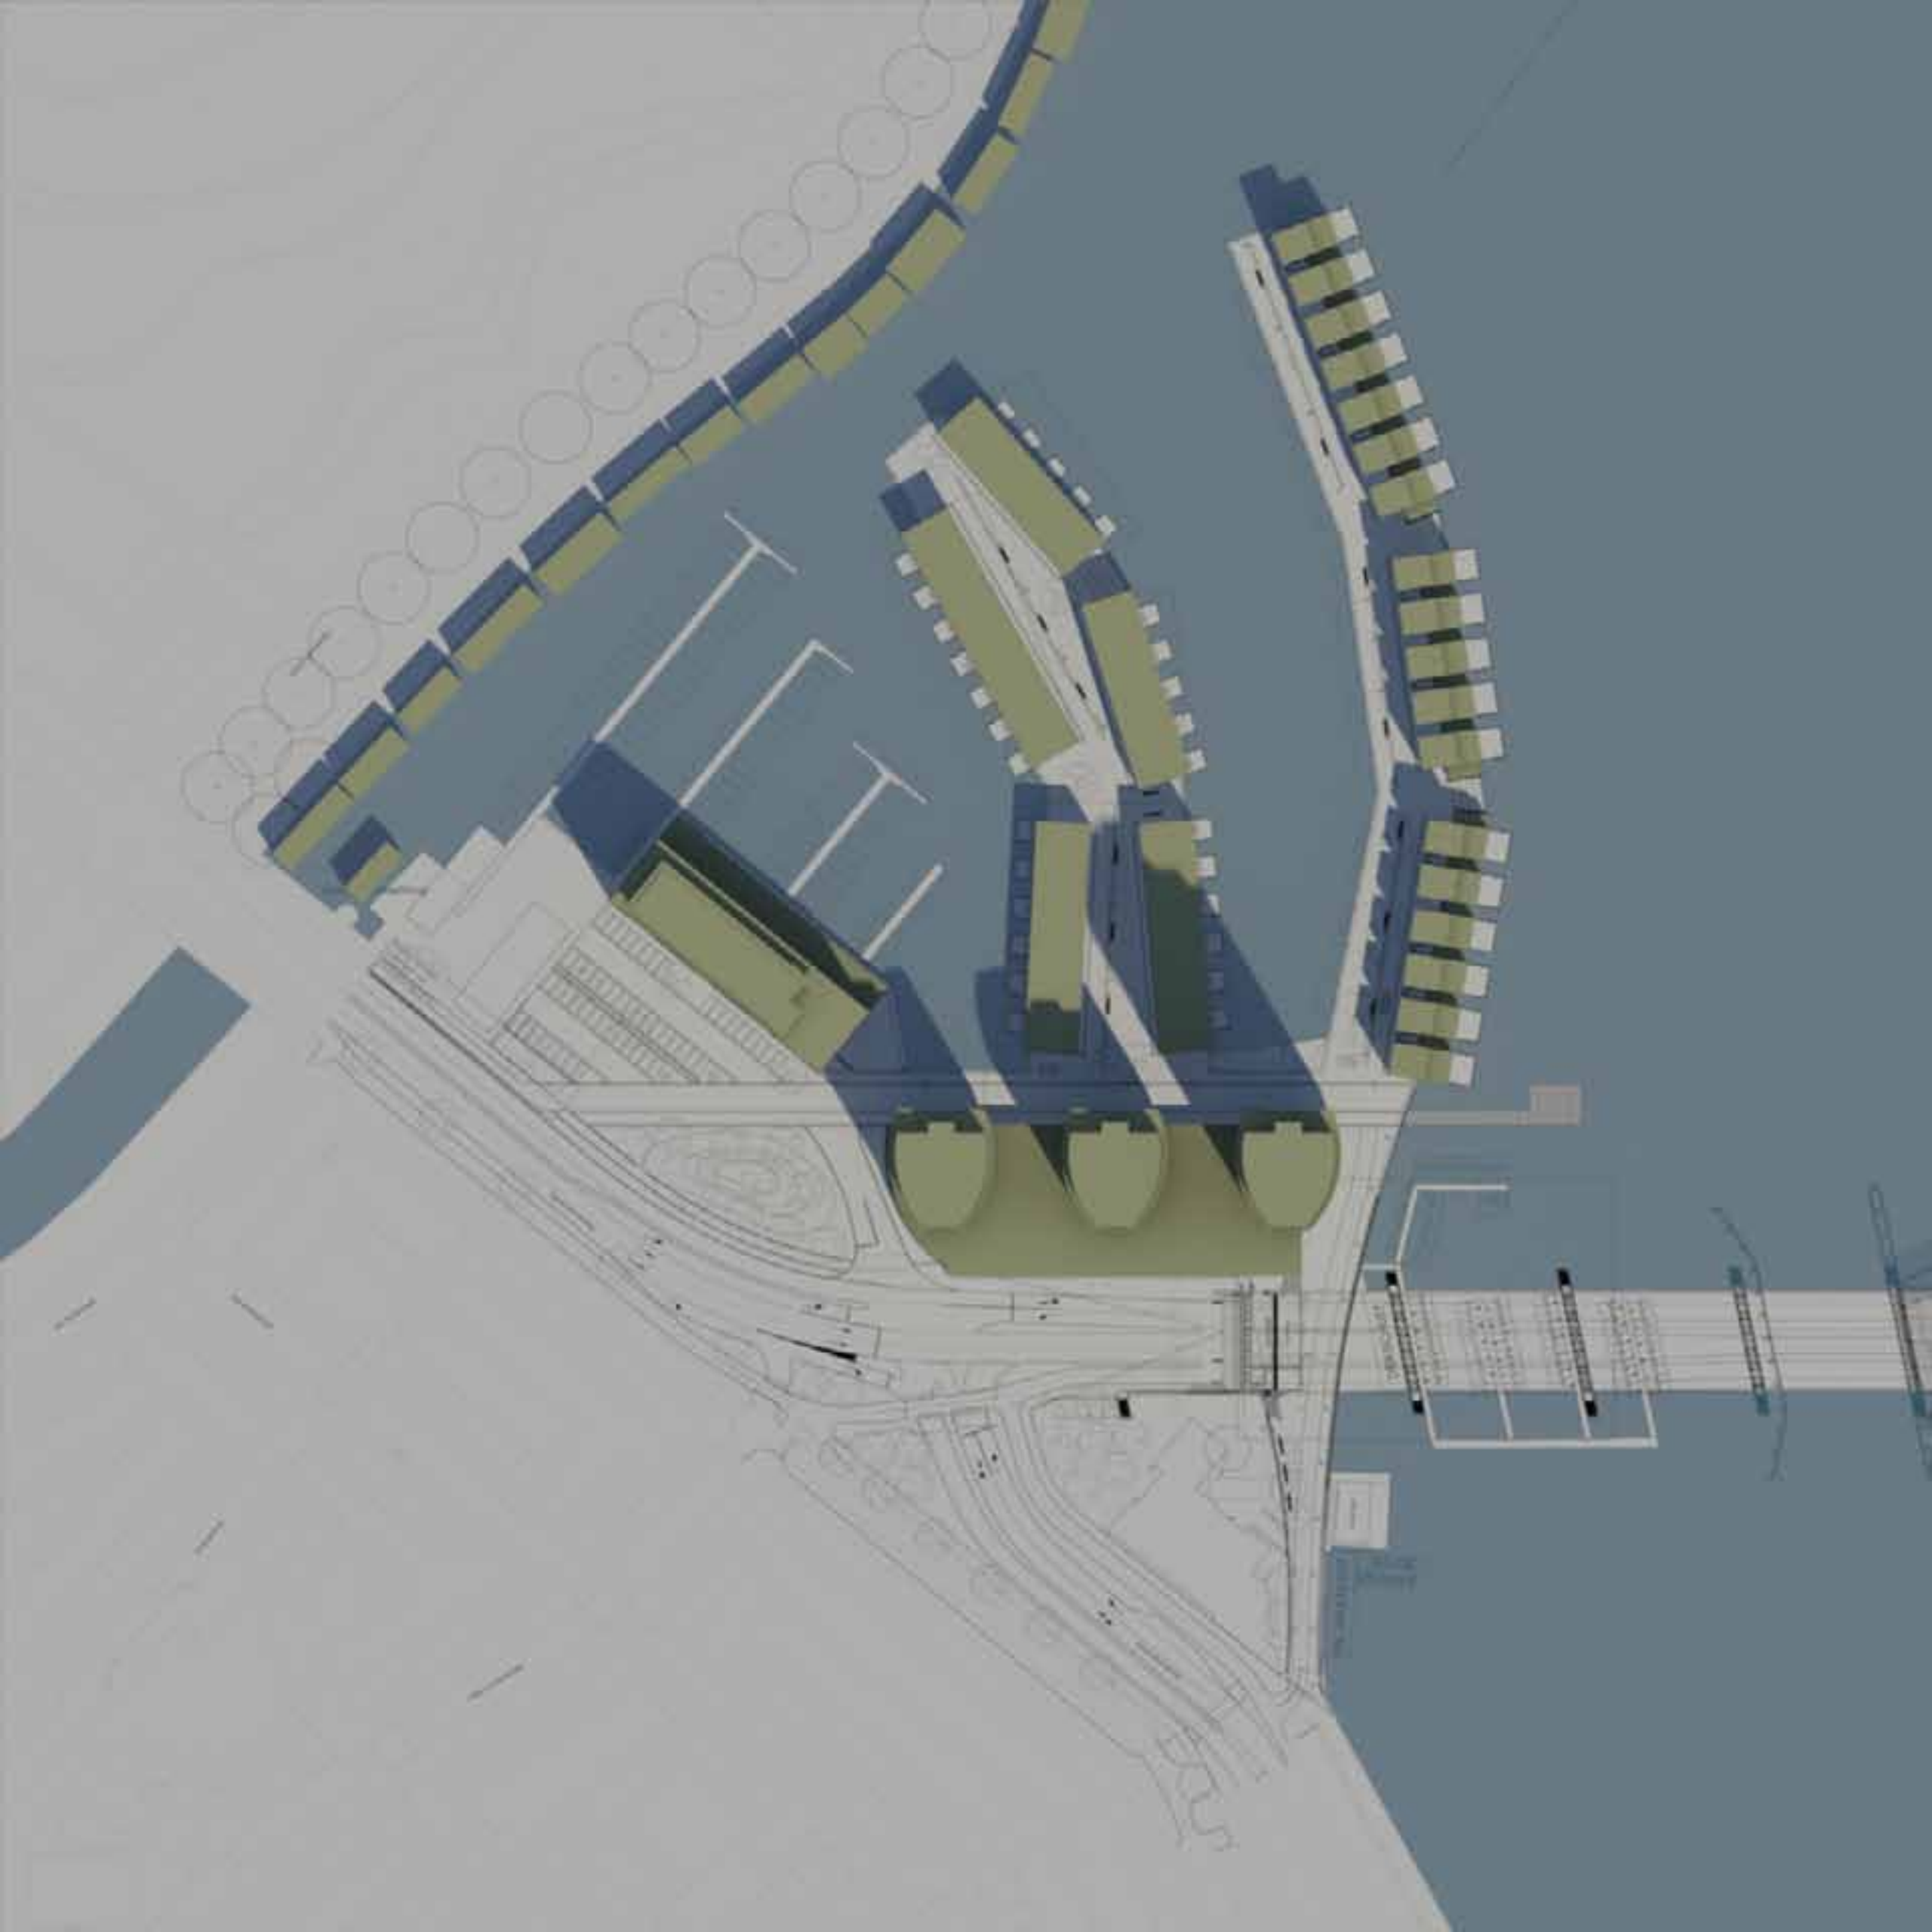

sebrug

ALFRED WILHELM
LINDENBERG SA
REGISTERED ARCHITECT

DEKSCHUIT

KANTOR
FR. MAATKAST
BALOE
VROUWE

Amsebrug

Amsebrug
Amsebrug
Amsebrug

Amsebrug

DEKSCHUIT

FR. MAATKAST
BALOE
VROUWE

KENTRI

Sp...sebrug

Wijk 11, 1105 CA Amsterdam
Wijk 11, 1105 CA Amsterdam
Wijk 11, 1105 CA Amsterdam

Sp...sebrug

DEKSCHUIT

FR. MAATKAST
BALOE
VROUWE

Sprengelbrug

Wijk 11, 1101 CA Amsterdam
Projectnummer: 1101CA-001

Van Ooyenstraat

Koningstraat

Klein Oudegracht

Nieuw Oudegracht

Oudegracht

Oudegracht

DEKSCHUIT

FR. MAATKAST

BALOE

VROUWE

AKEN