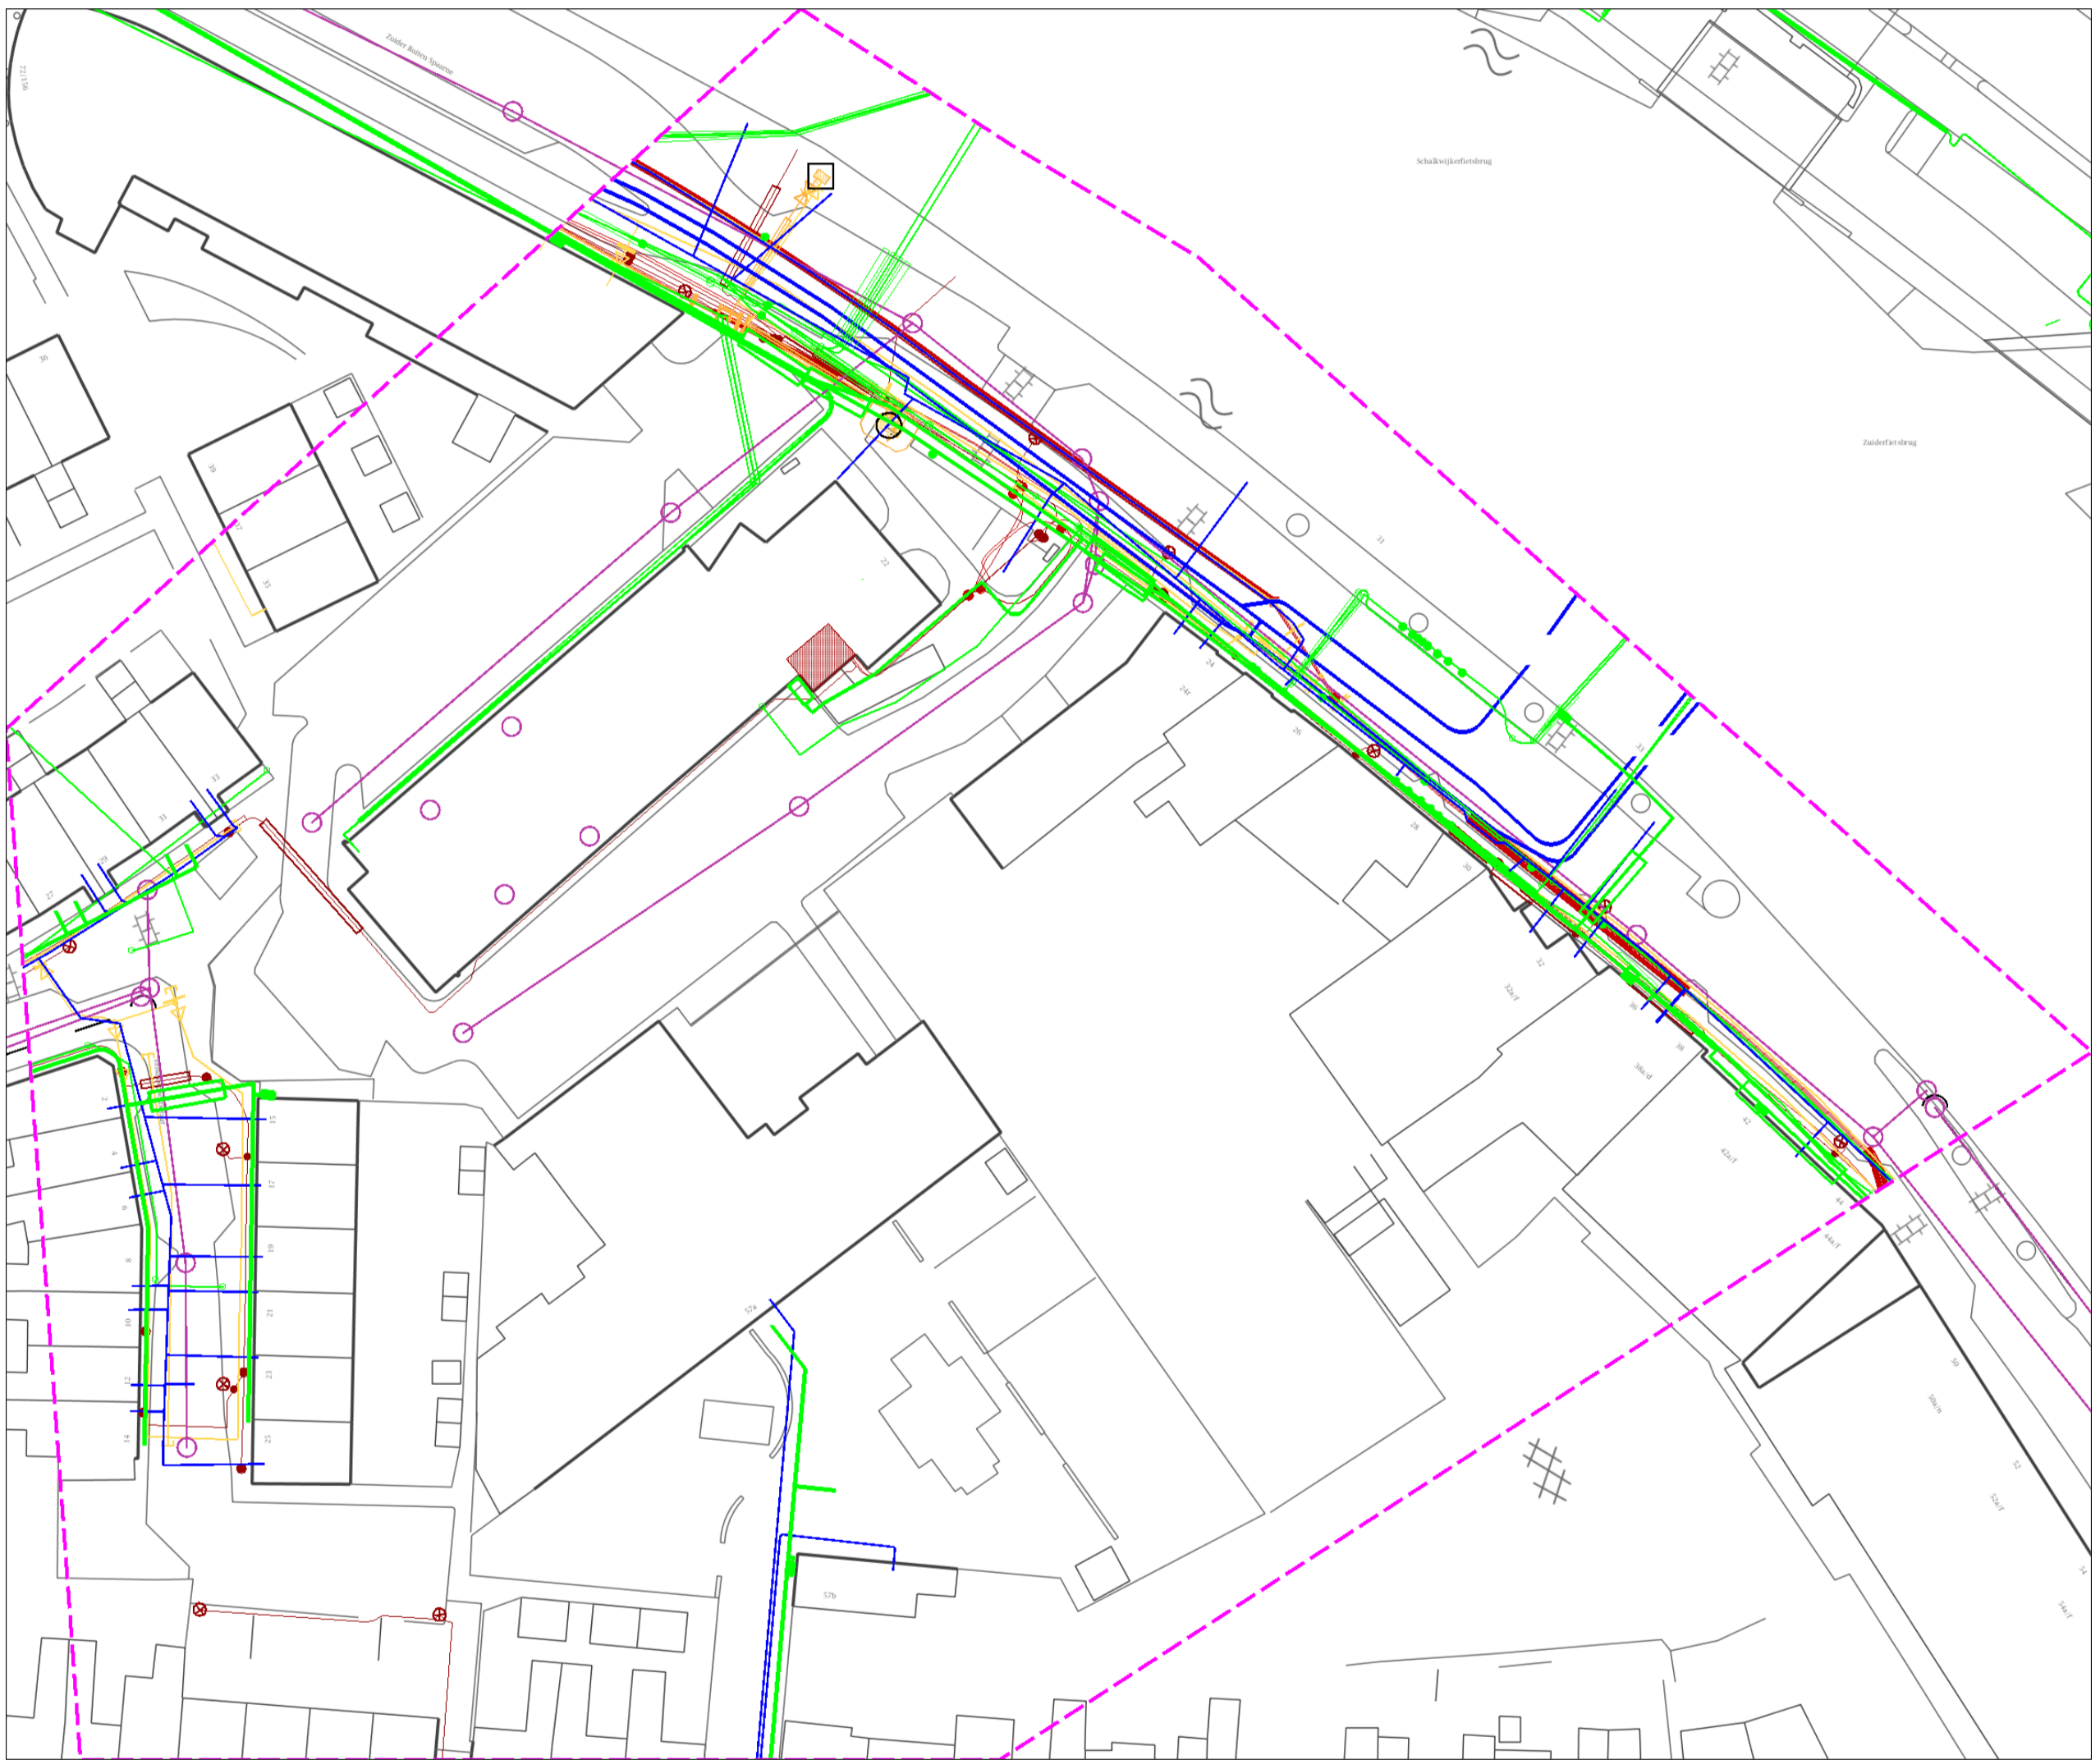

Lander middenspanning	Lander laagspanning	Lander gas hoge druk	Lander gas lage druk	Gemeente Houtfe overig	Gemeente Houtfe dataansluiting	Gemeente Houtfe riool wijk	waterbed. water	Eurofiber dataansluiting	KPN dataansluiting	PWN water	gas dataansluiting	BT Nederland dataansluiting
-----------------------	---------------------	----------------------	----------------------	------------------------	--------------------------------	----------------------------	-----------------	--------------------------	--------------------	-----------	--------------------	-----------------------------