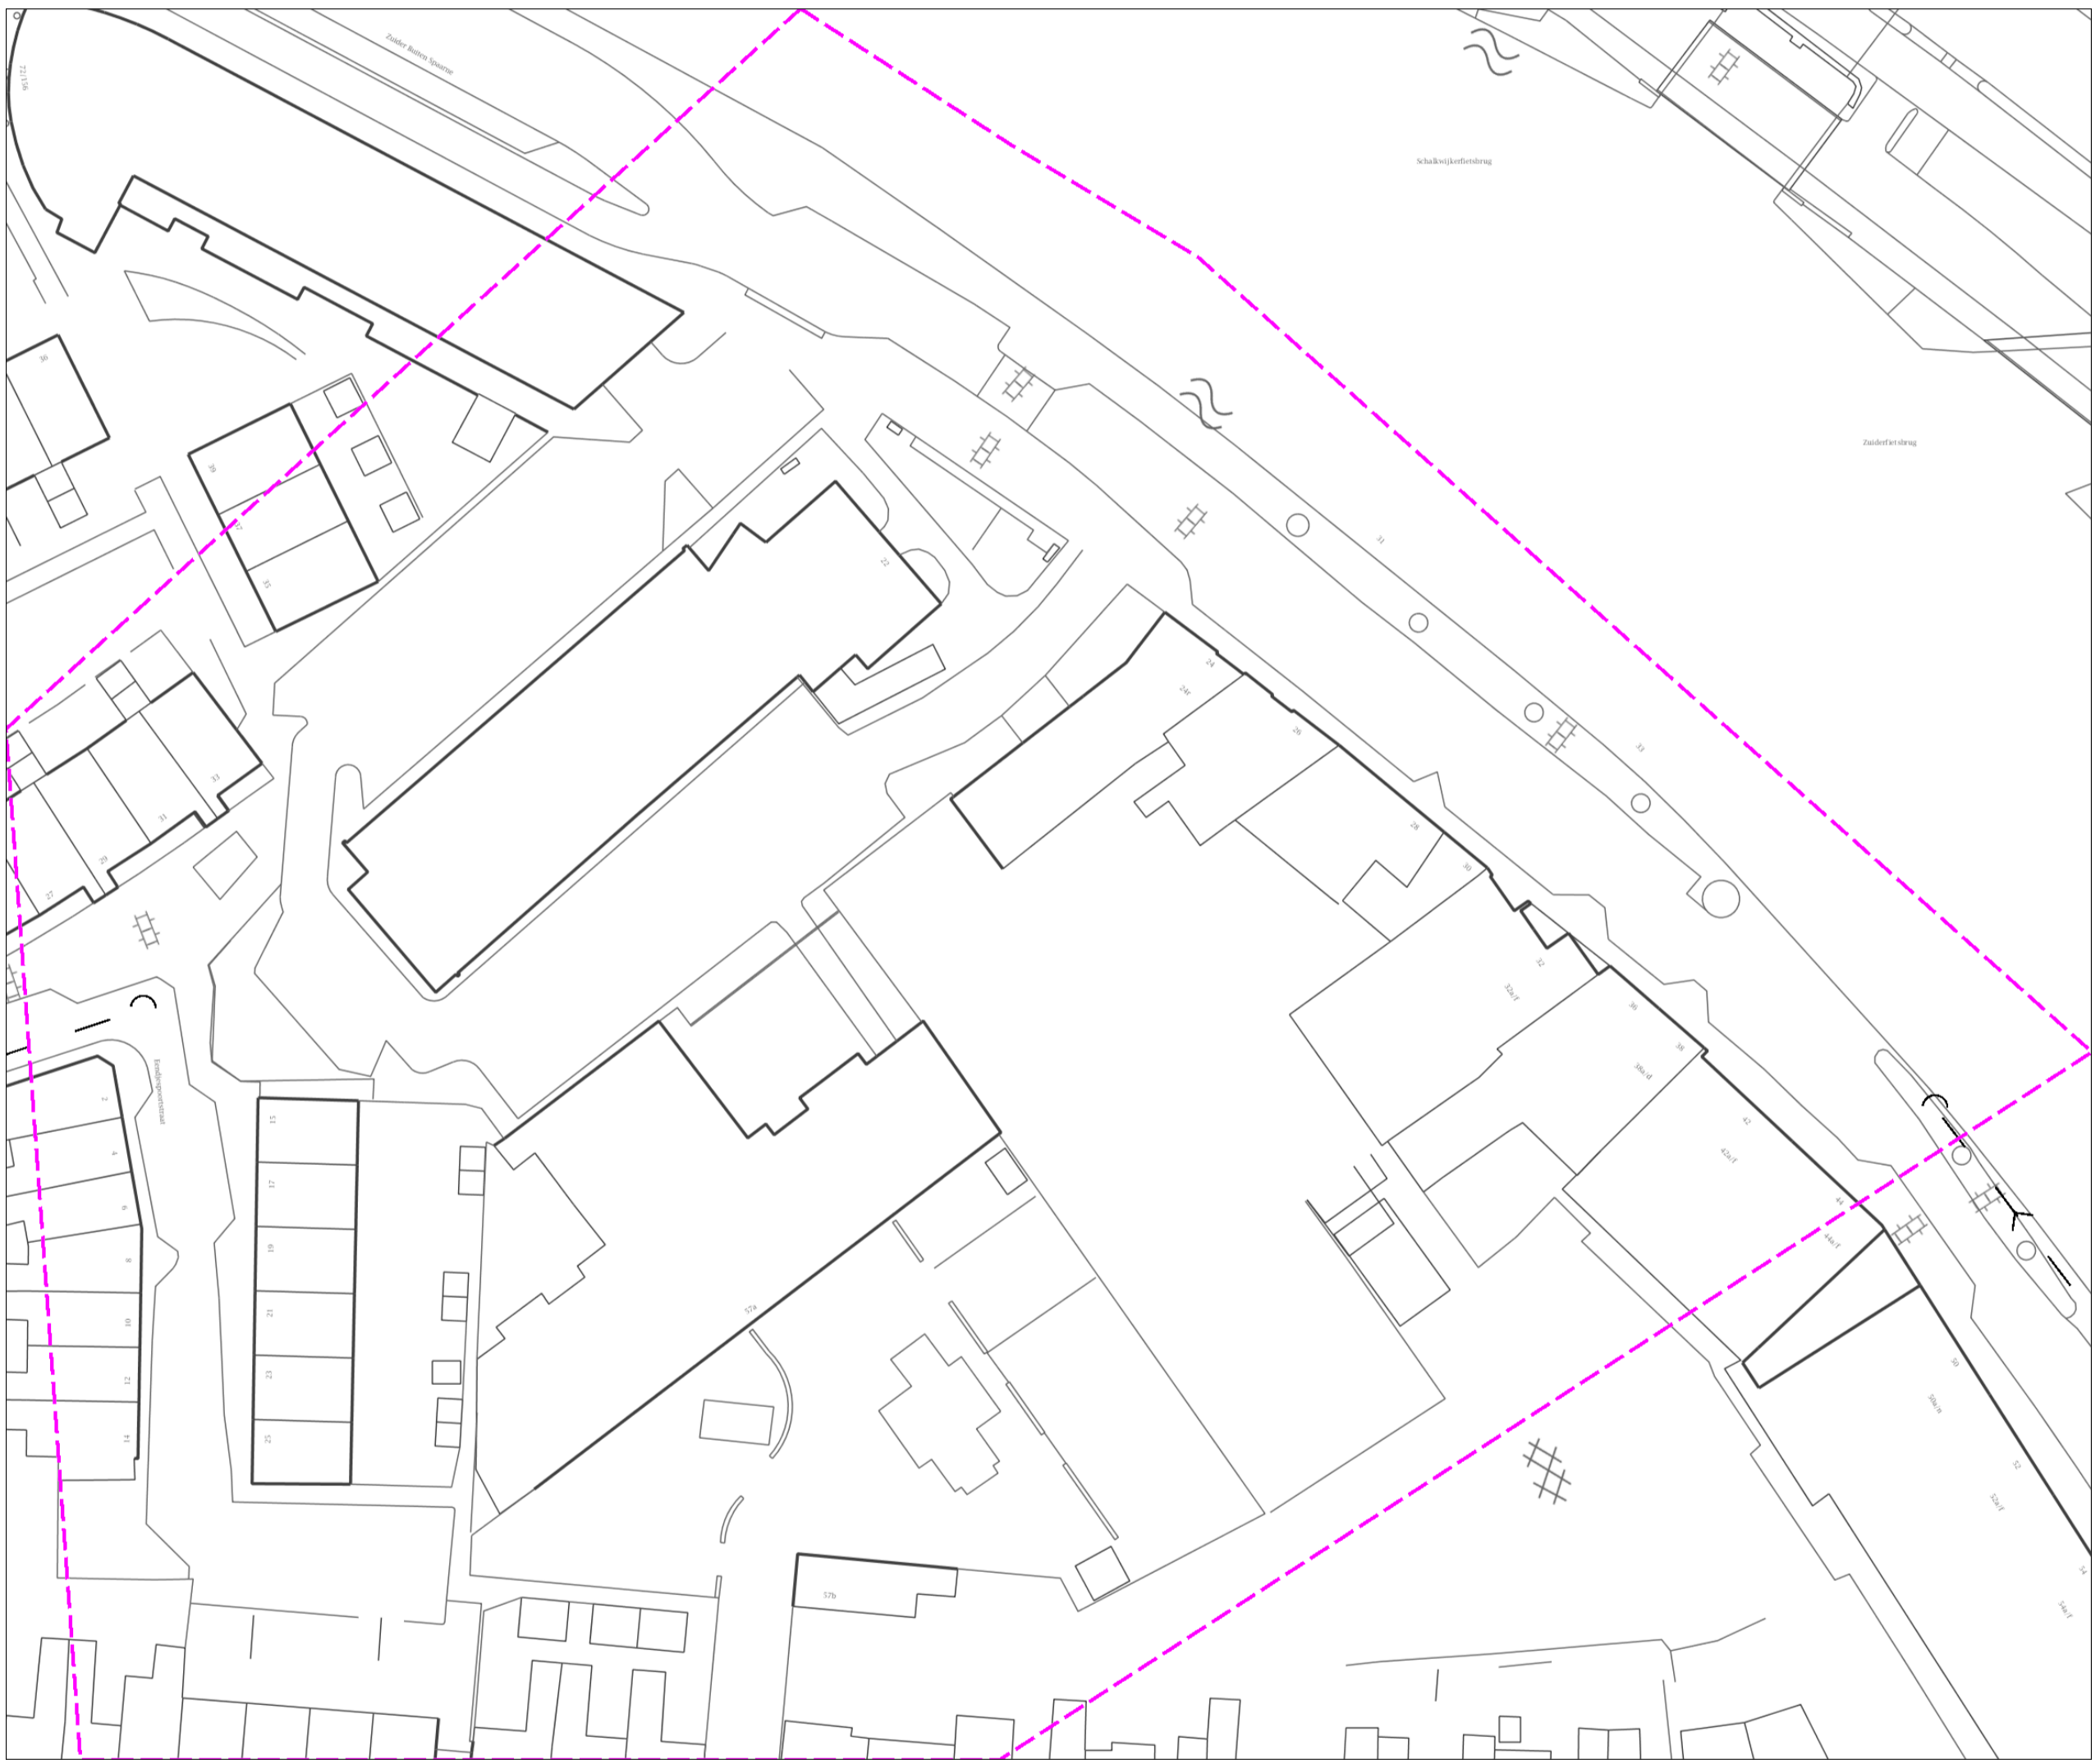

Contact:
H. van der Hoek
antwoord@haarlem.nl
023 - 511 33 43

Beschadigingsnummer:
023 - 511 33 43
Storingsnummer:
023 - 511 33 43