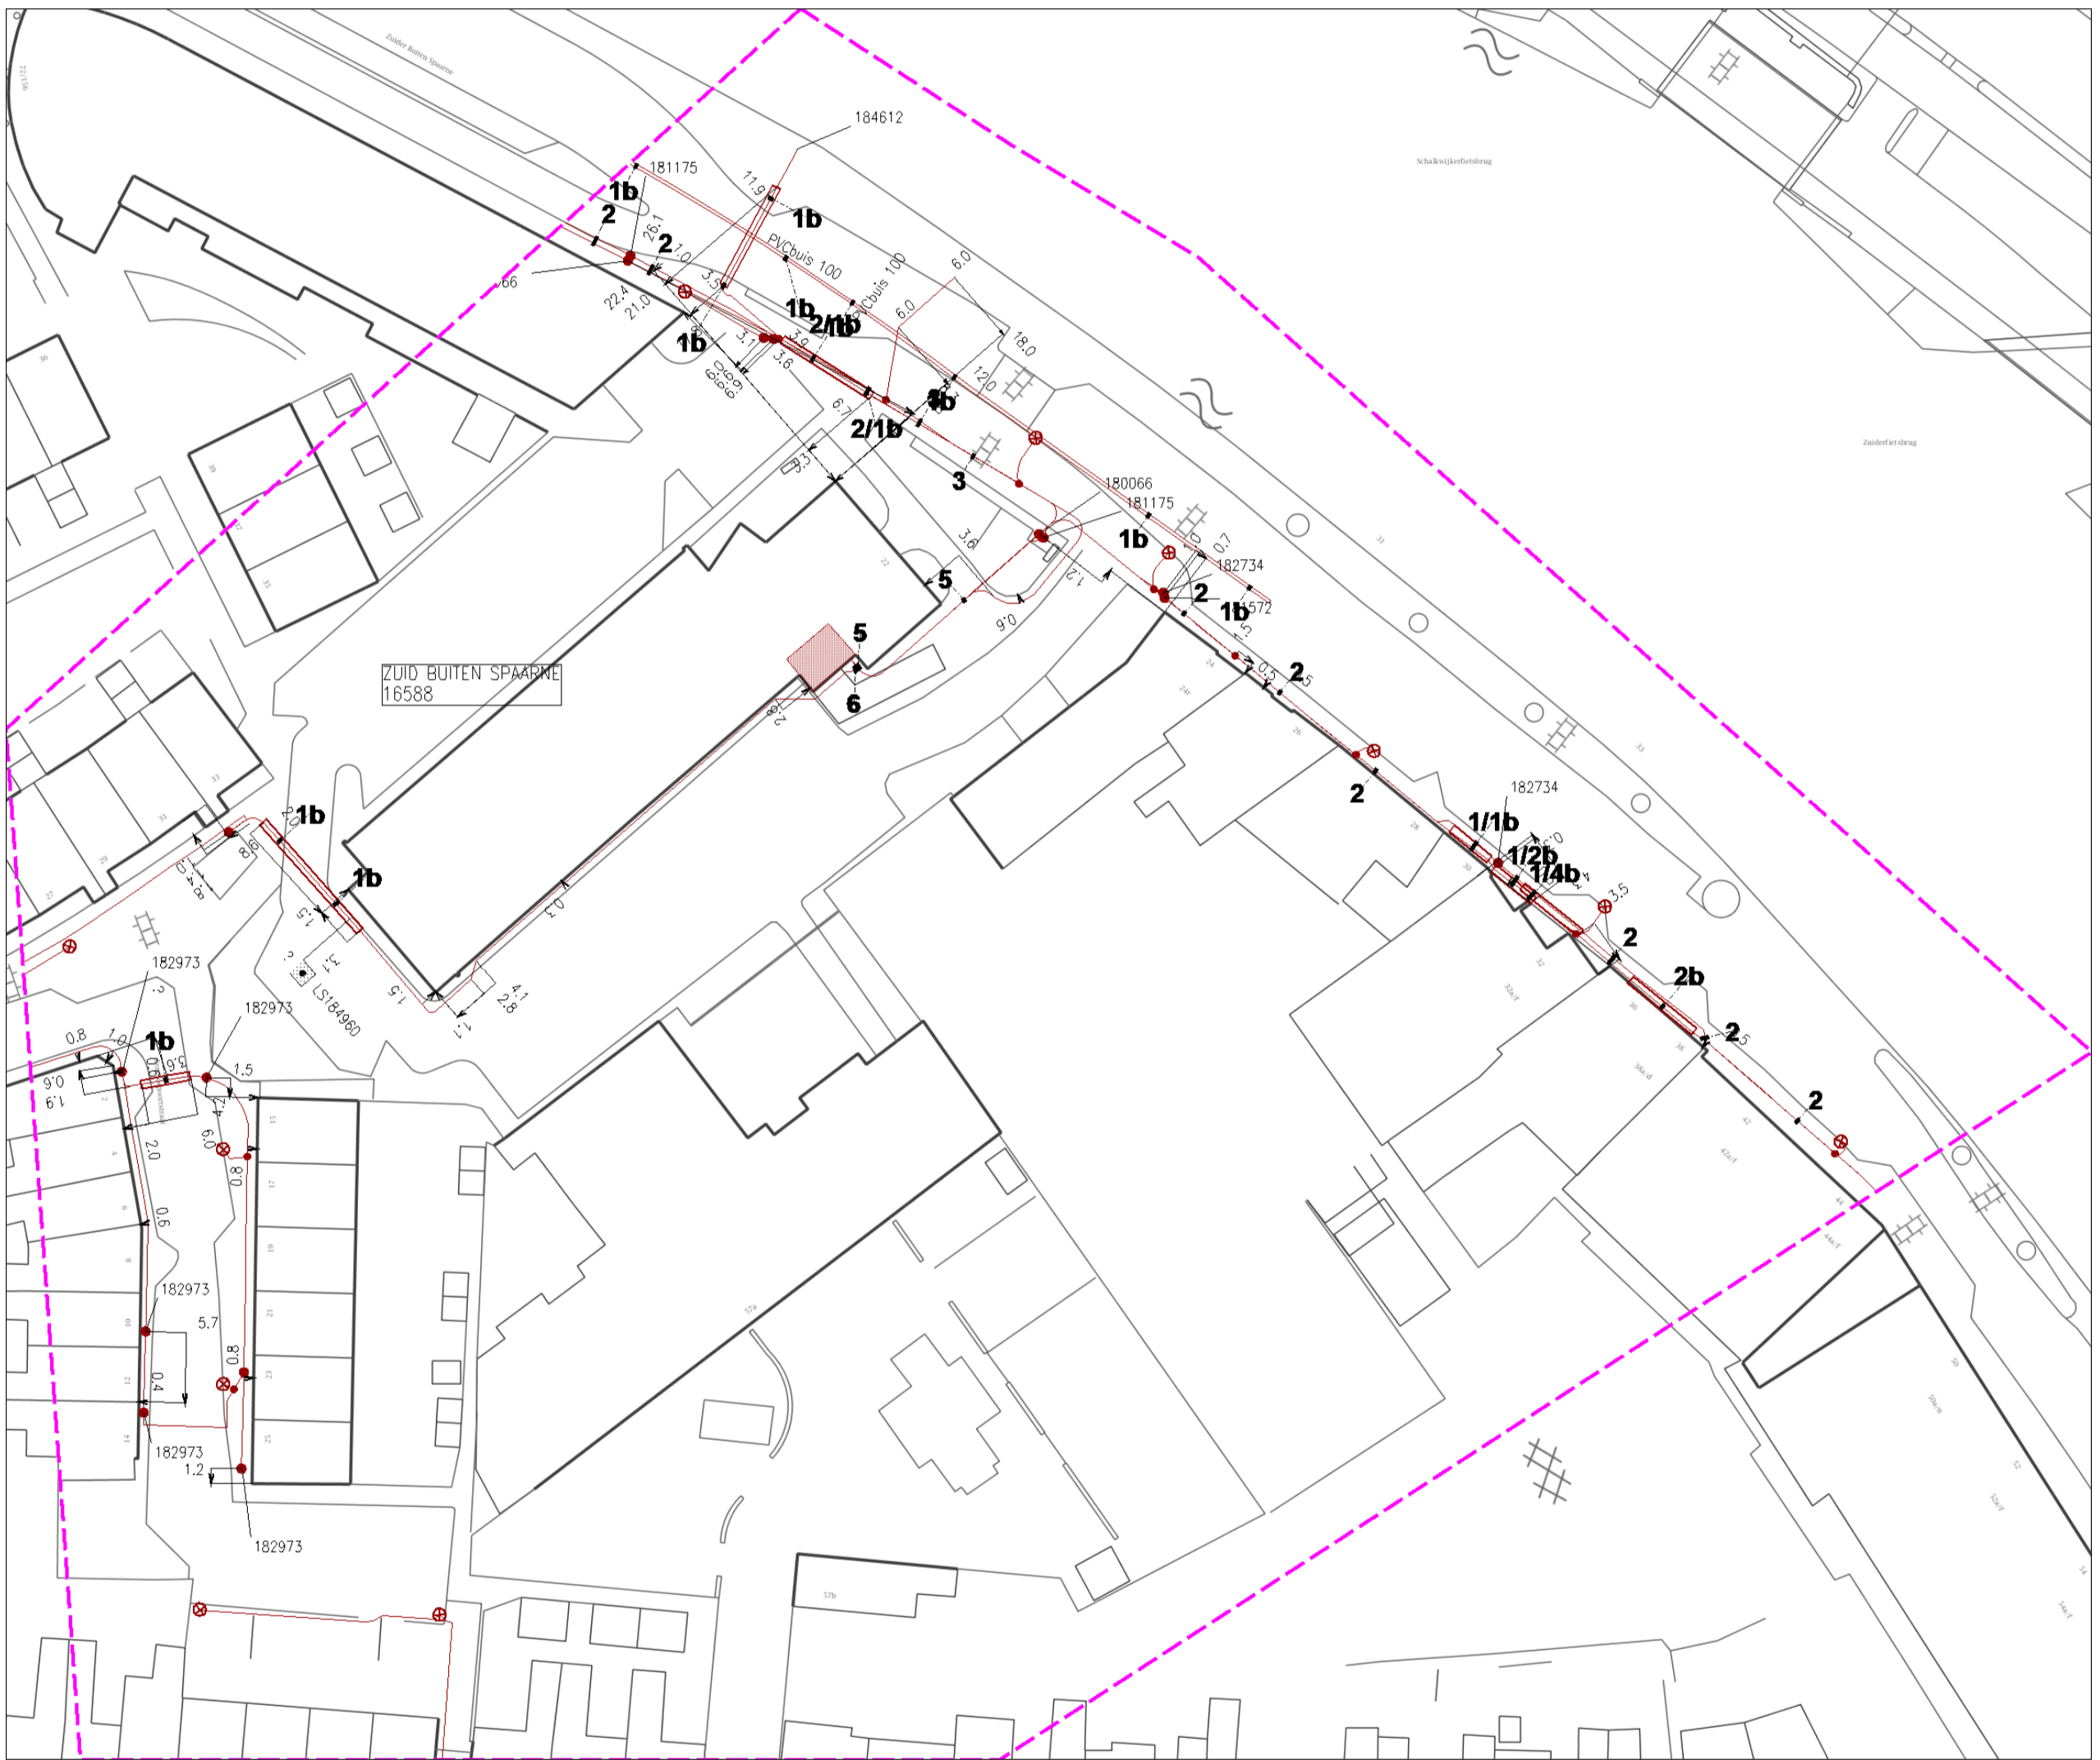

Contact:	Beschadigingsnummer:	Toezichouder(s):
0611 382 570	0800-9009	0881912211