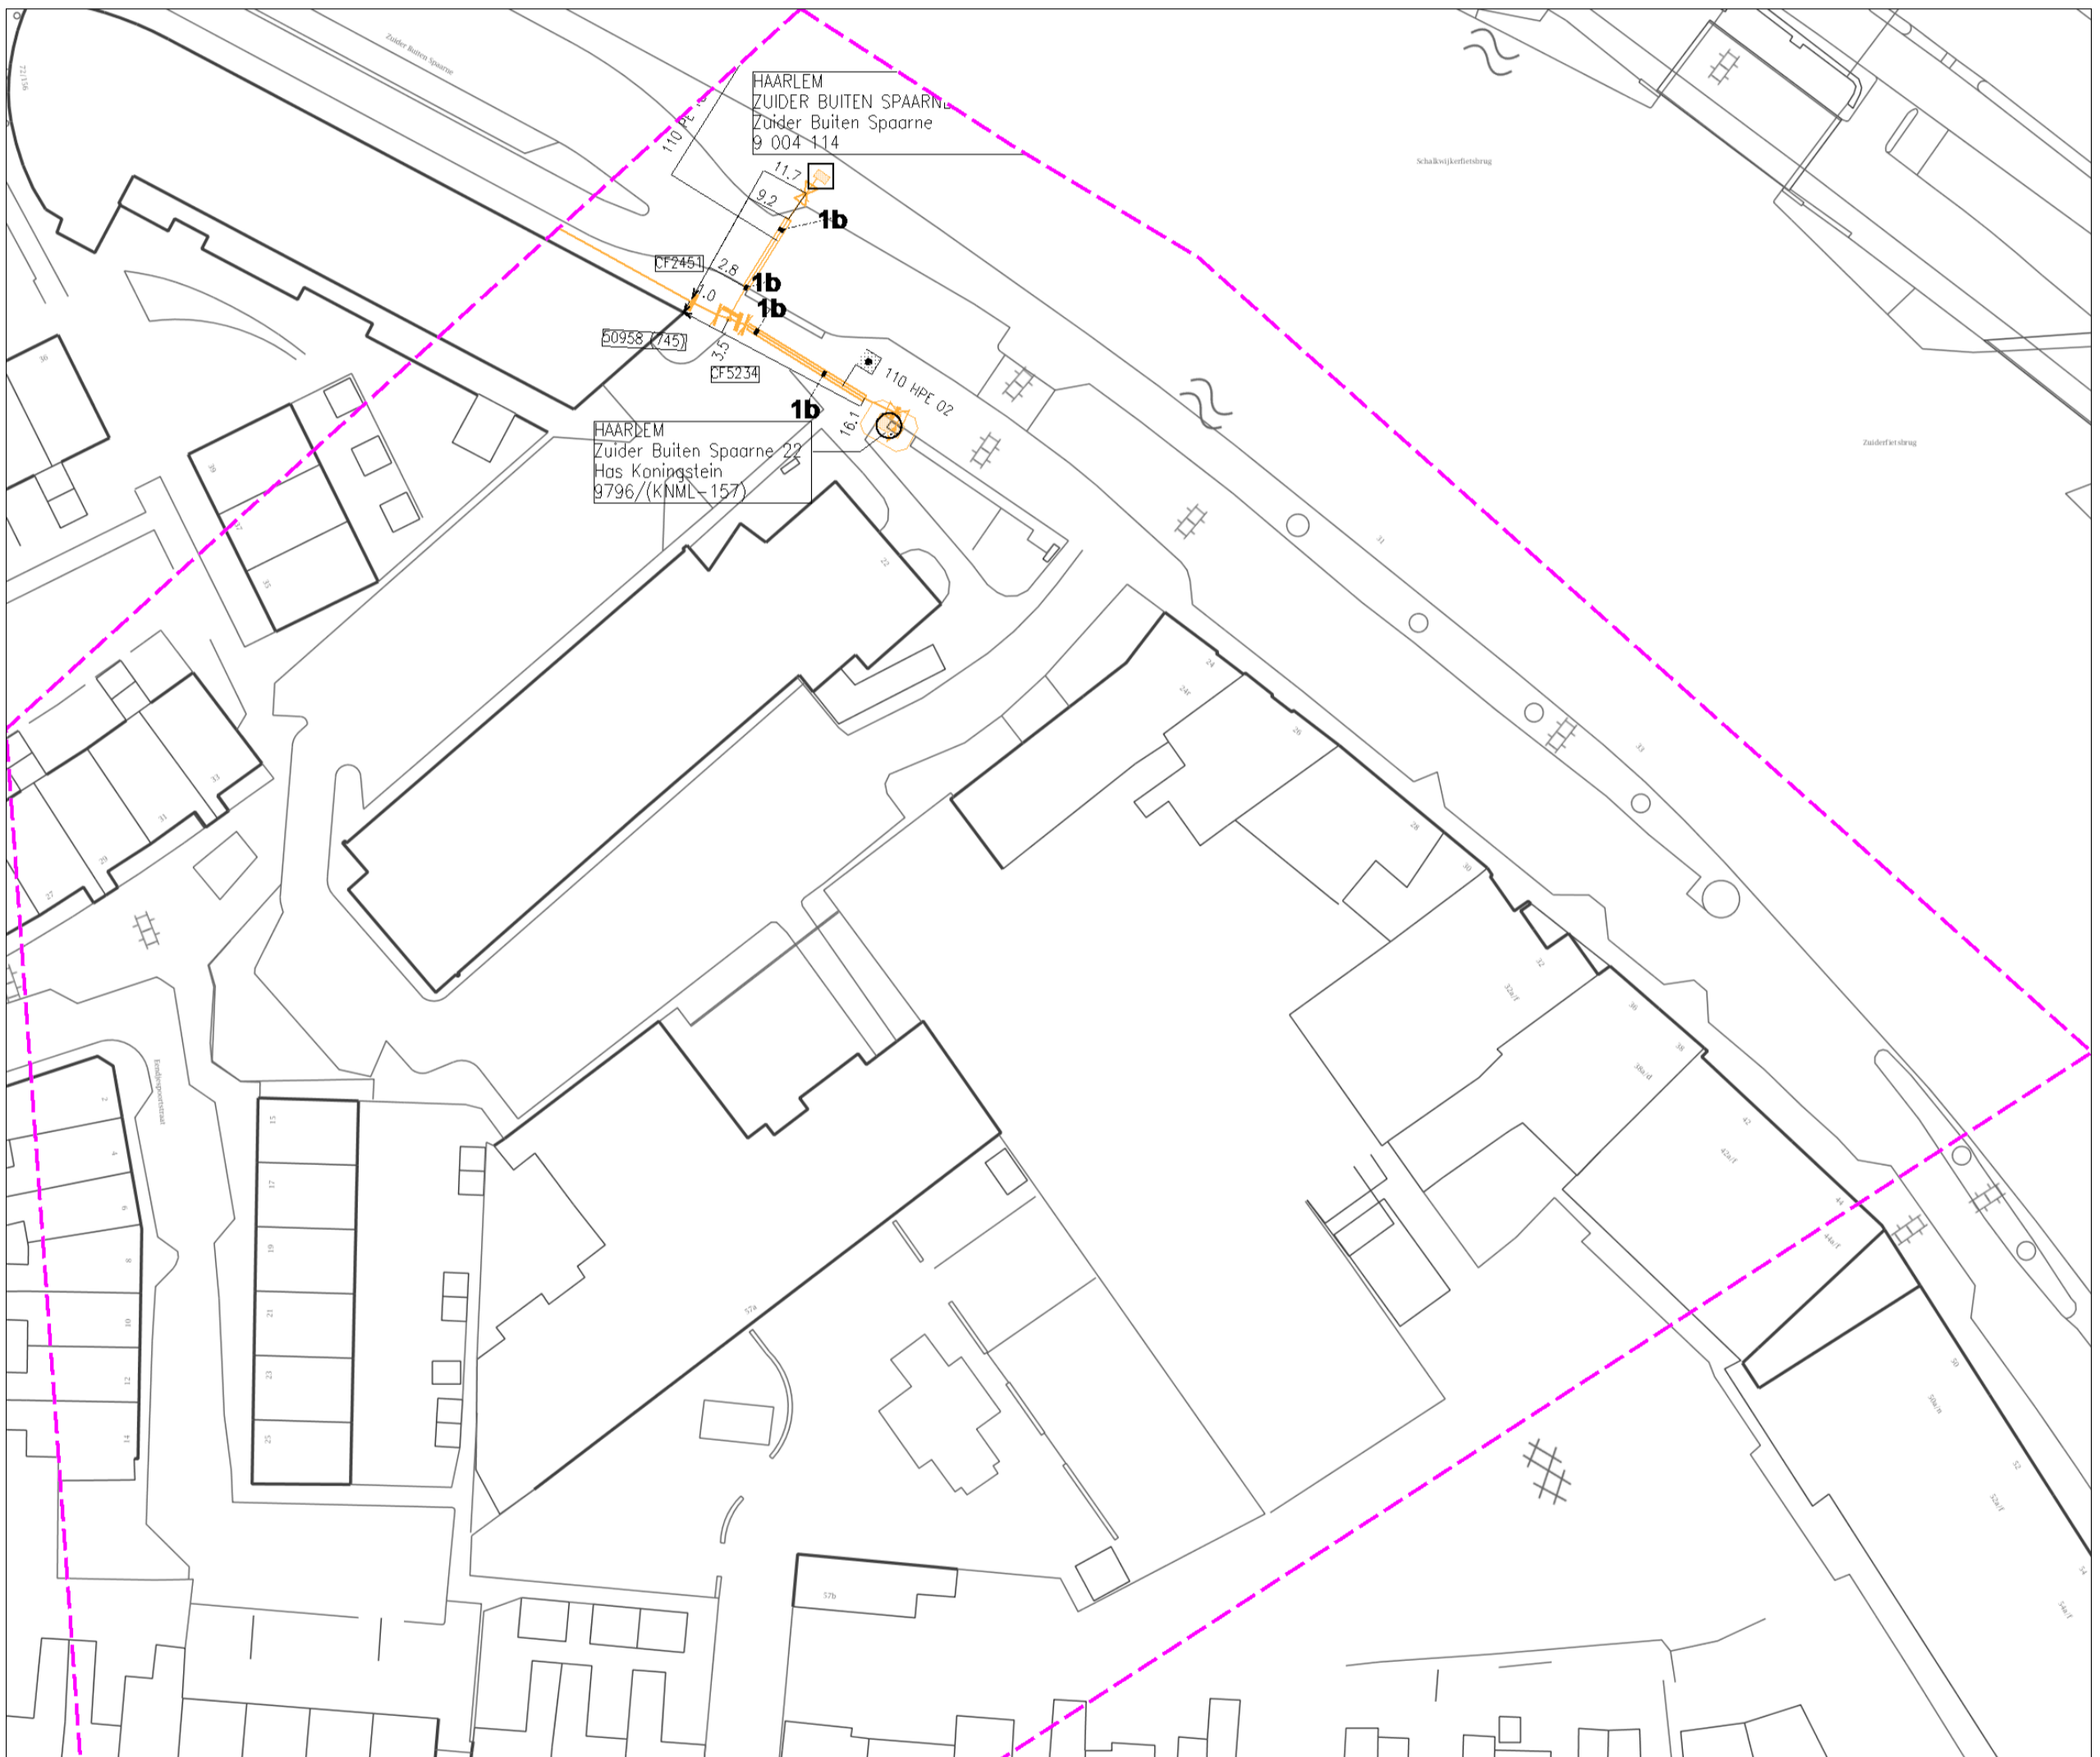

Contact:	Beschadigingsnummer:	Toezichouder(s):
0611 382 570	0800-9009	0881912211