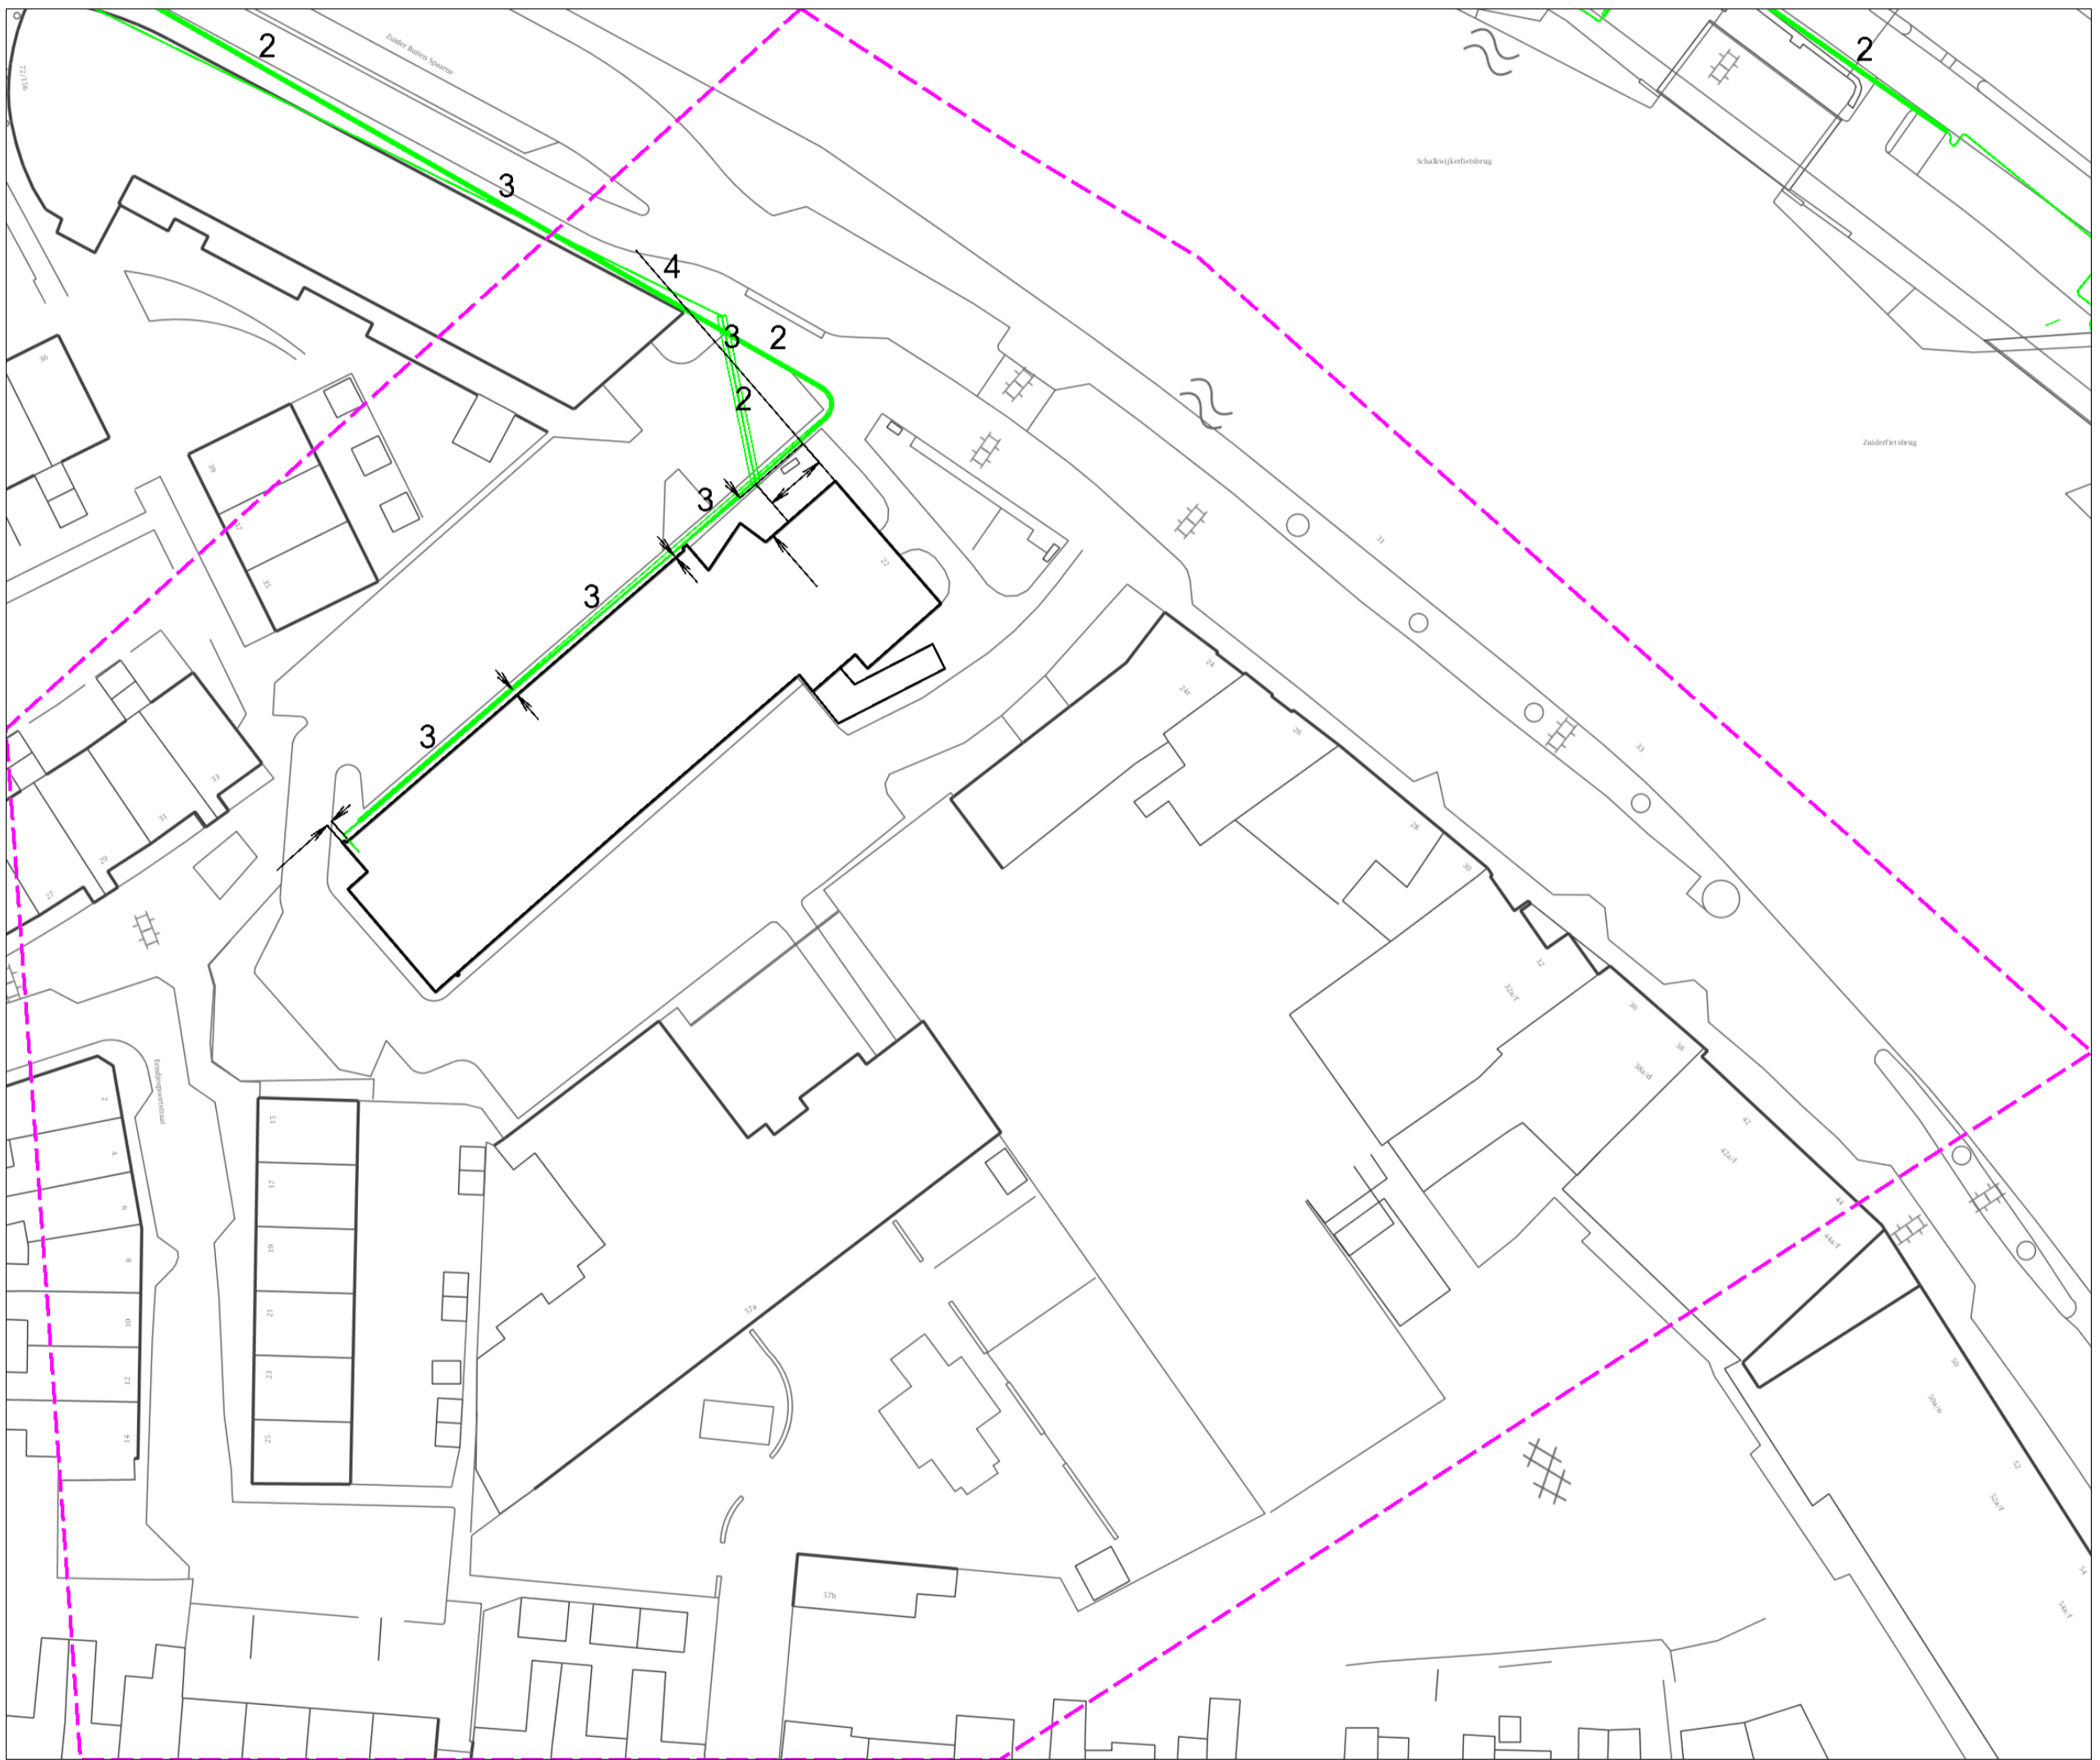

Contact:
H. van der Hoek
antwoord@haarlem.nl
023 - 511 33 43

Beschadigingsnummer:
023 - 511 33 43
Storingsnummer:
023 - 511 33 43