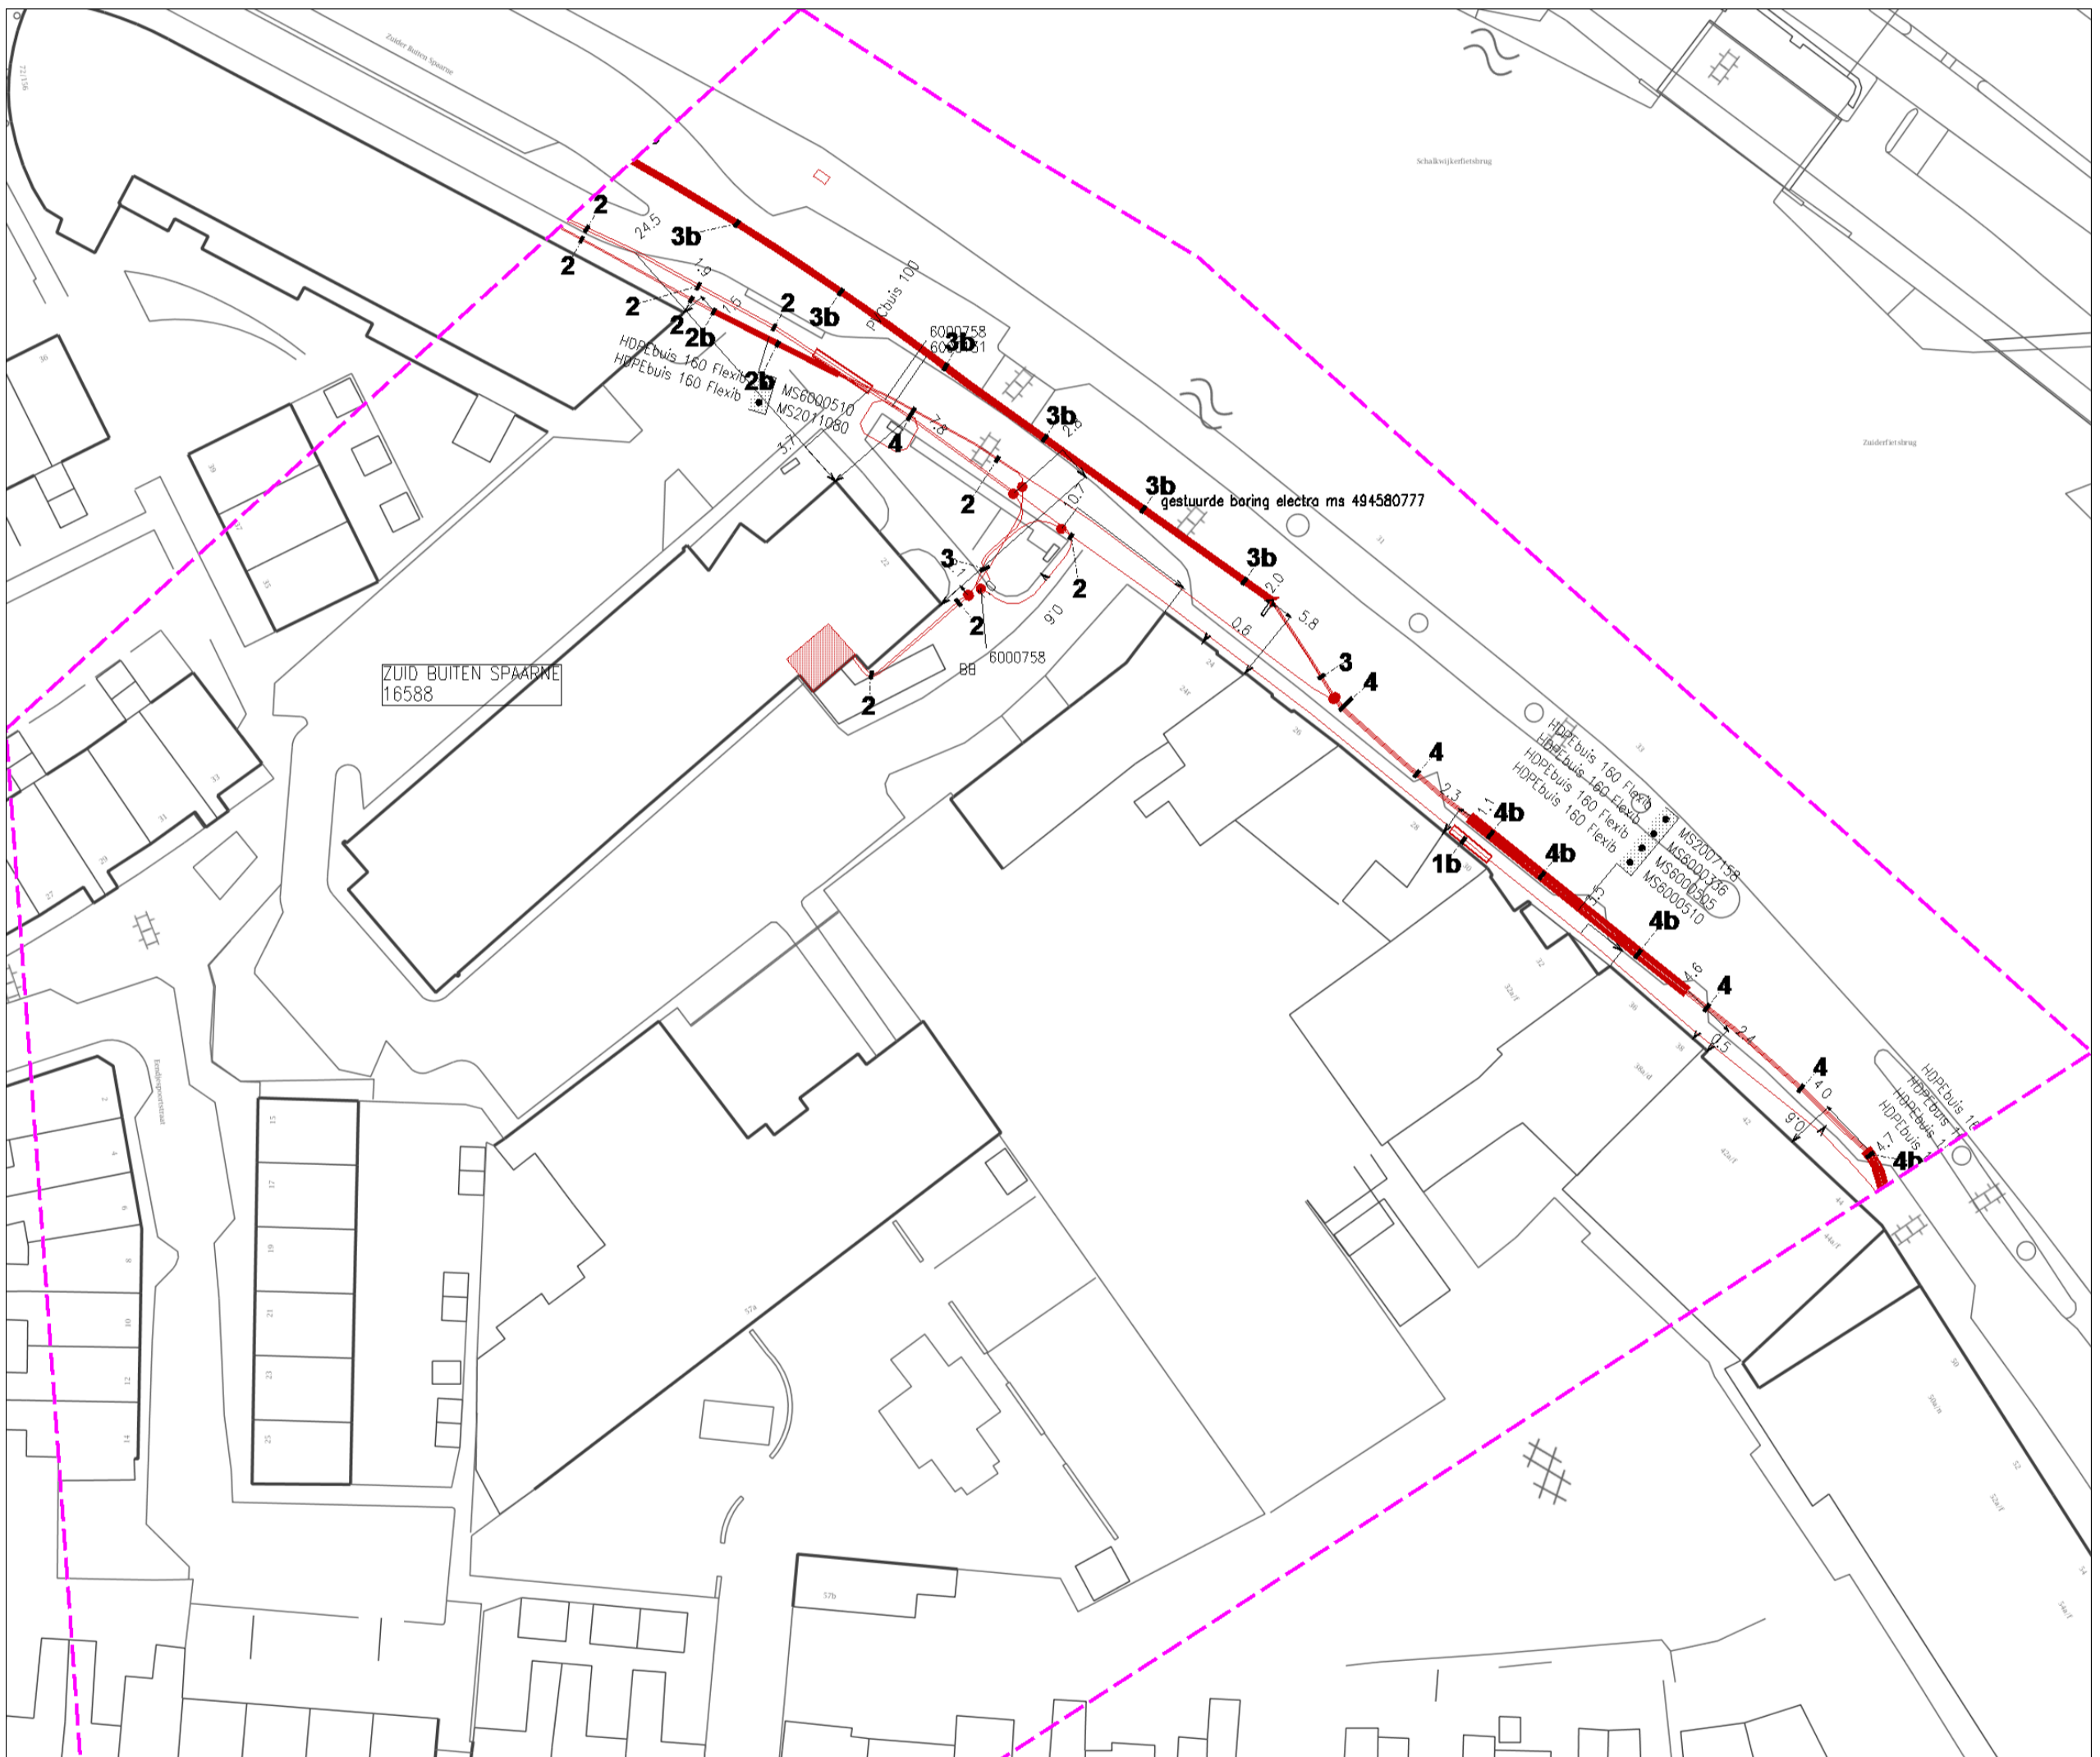

Contact:	Beschadigingsnummer:	Toezichouder(s):
0611 382 570	0800-9009	0881912211