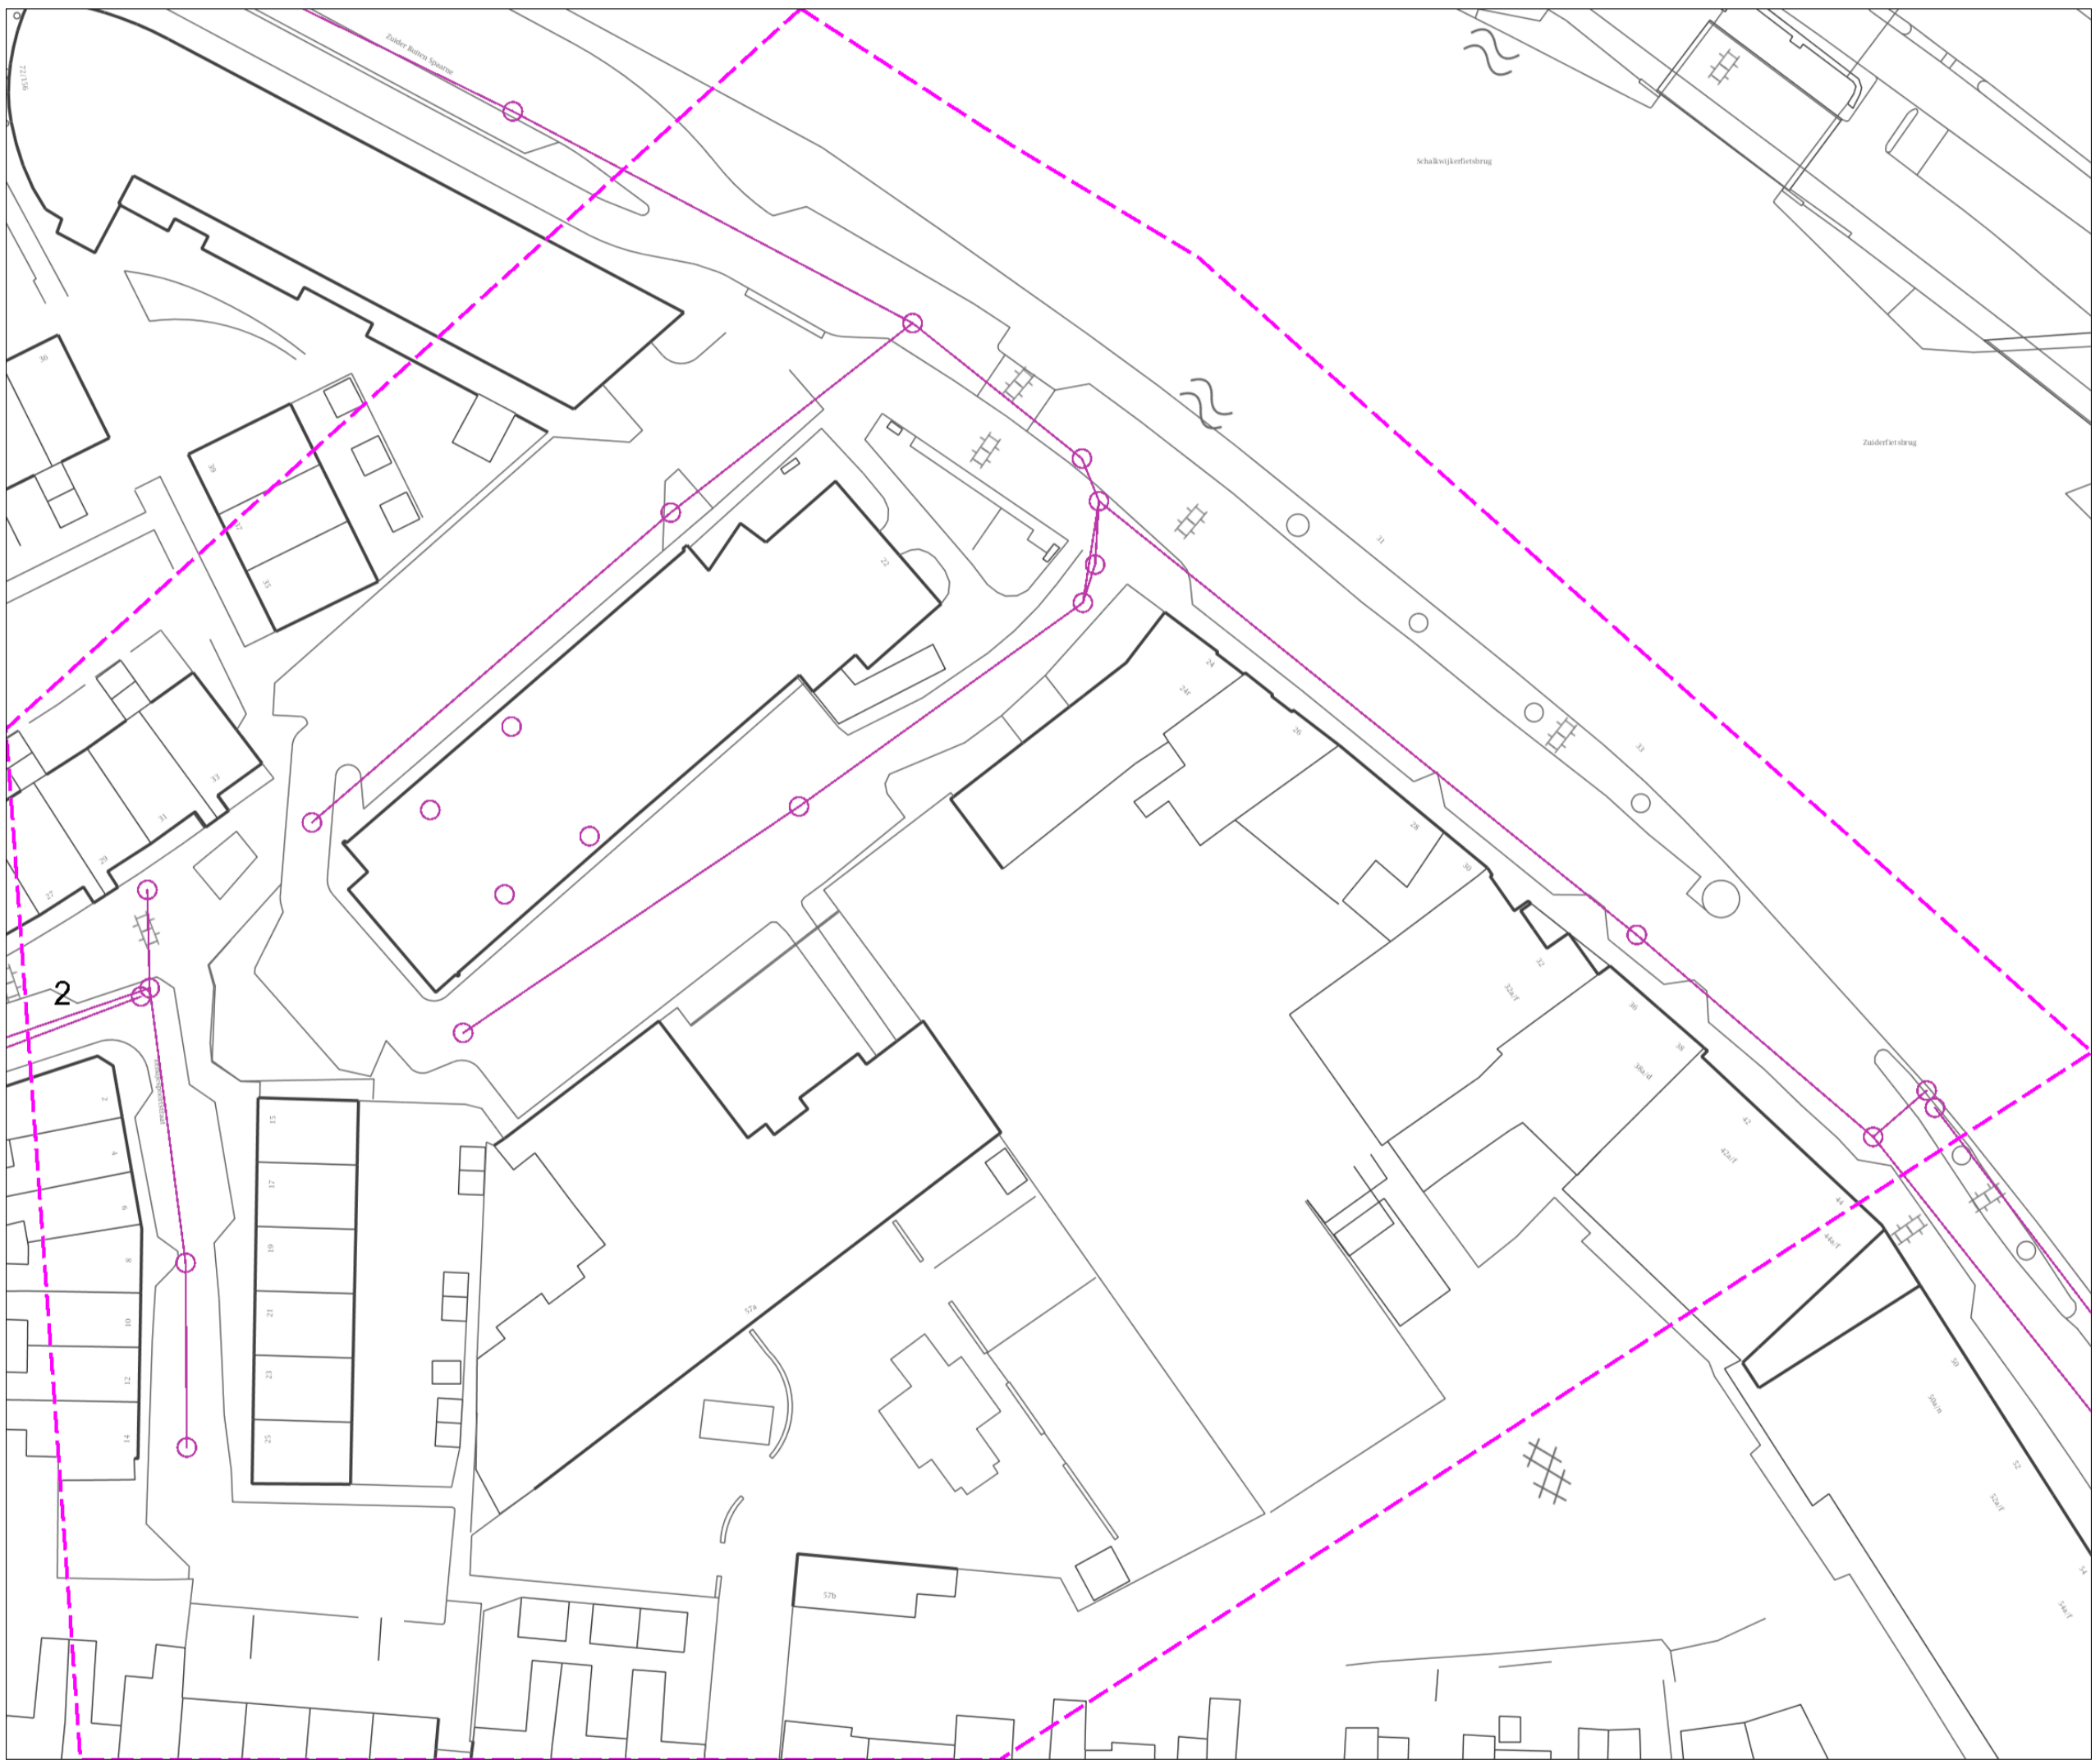

Contact:
H. van der Hoek
antwoord@haarlem.nl
023 - 511 33 43

Beschadigingsnummer:
023 - 511 33 43
Storingsnummer:
023 - 511 33 43