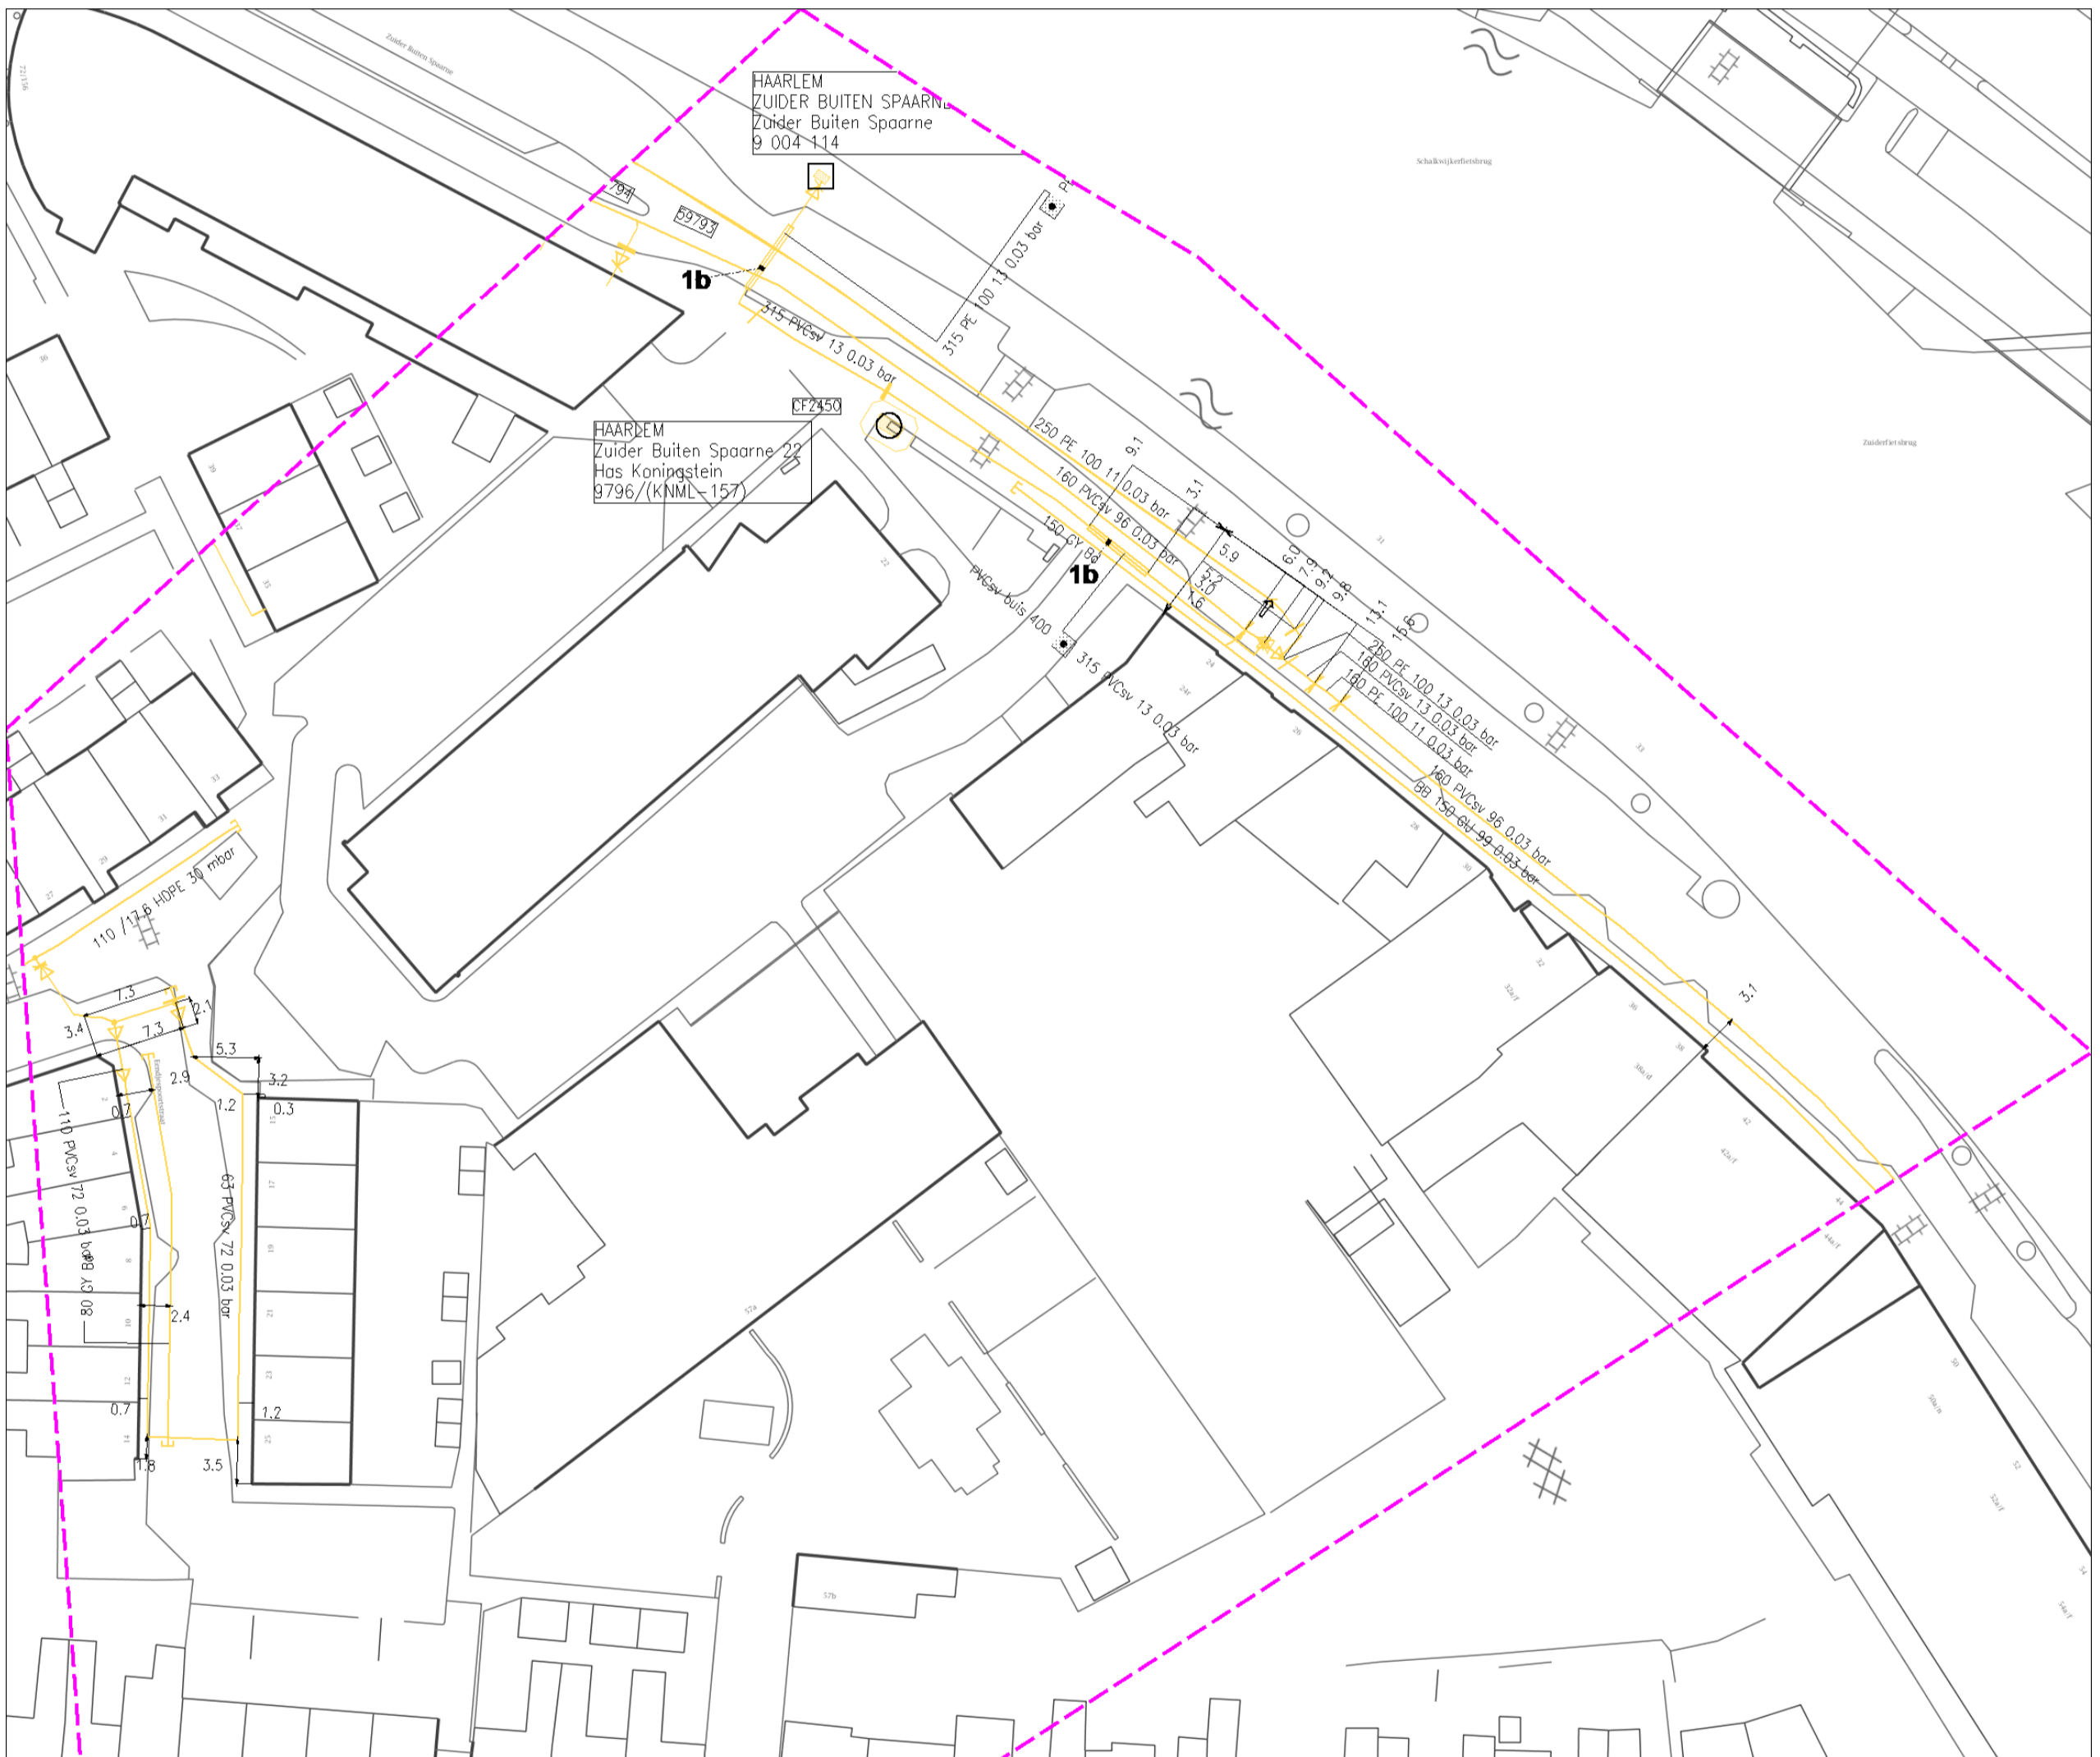

Contact:	Beschadigingsnummer:	Toezichhouder(s):
0611 382 570	0800-9009	0881912211