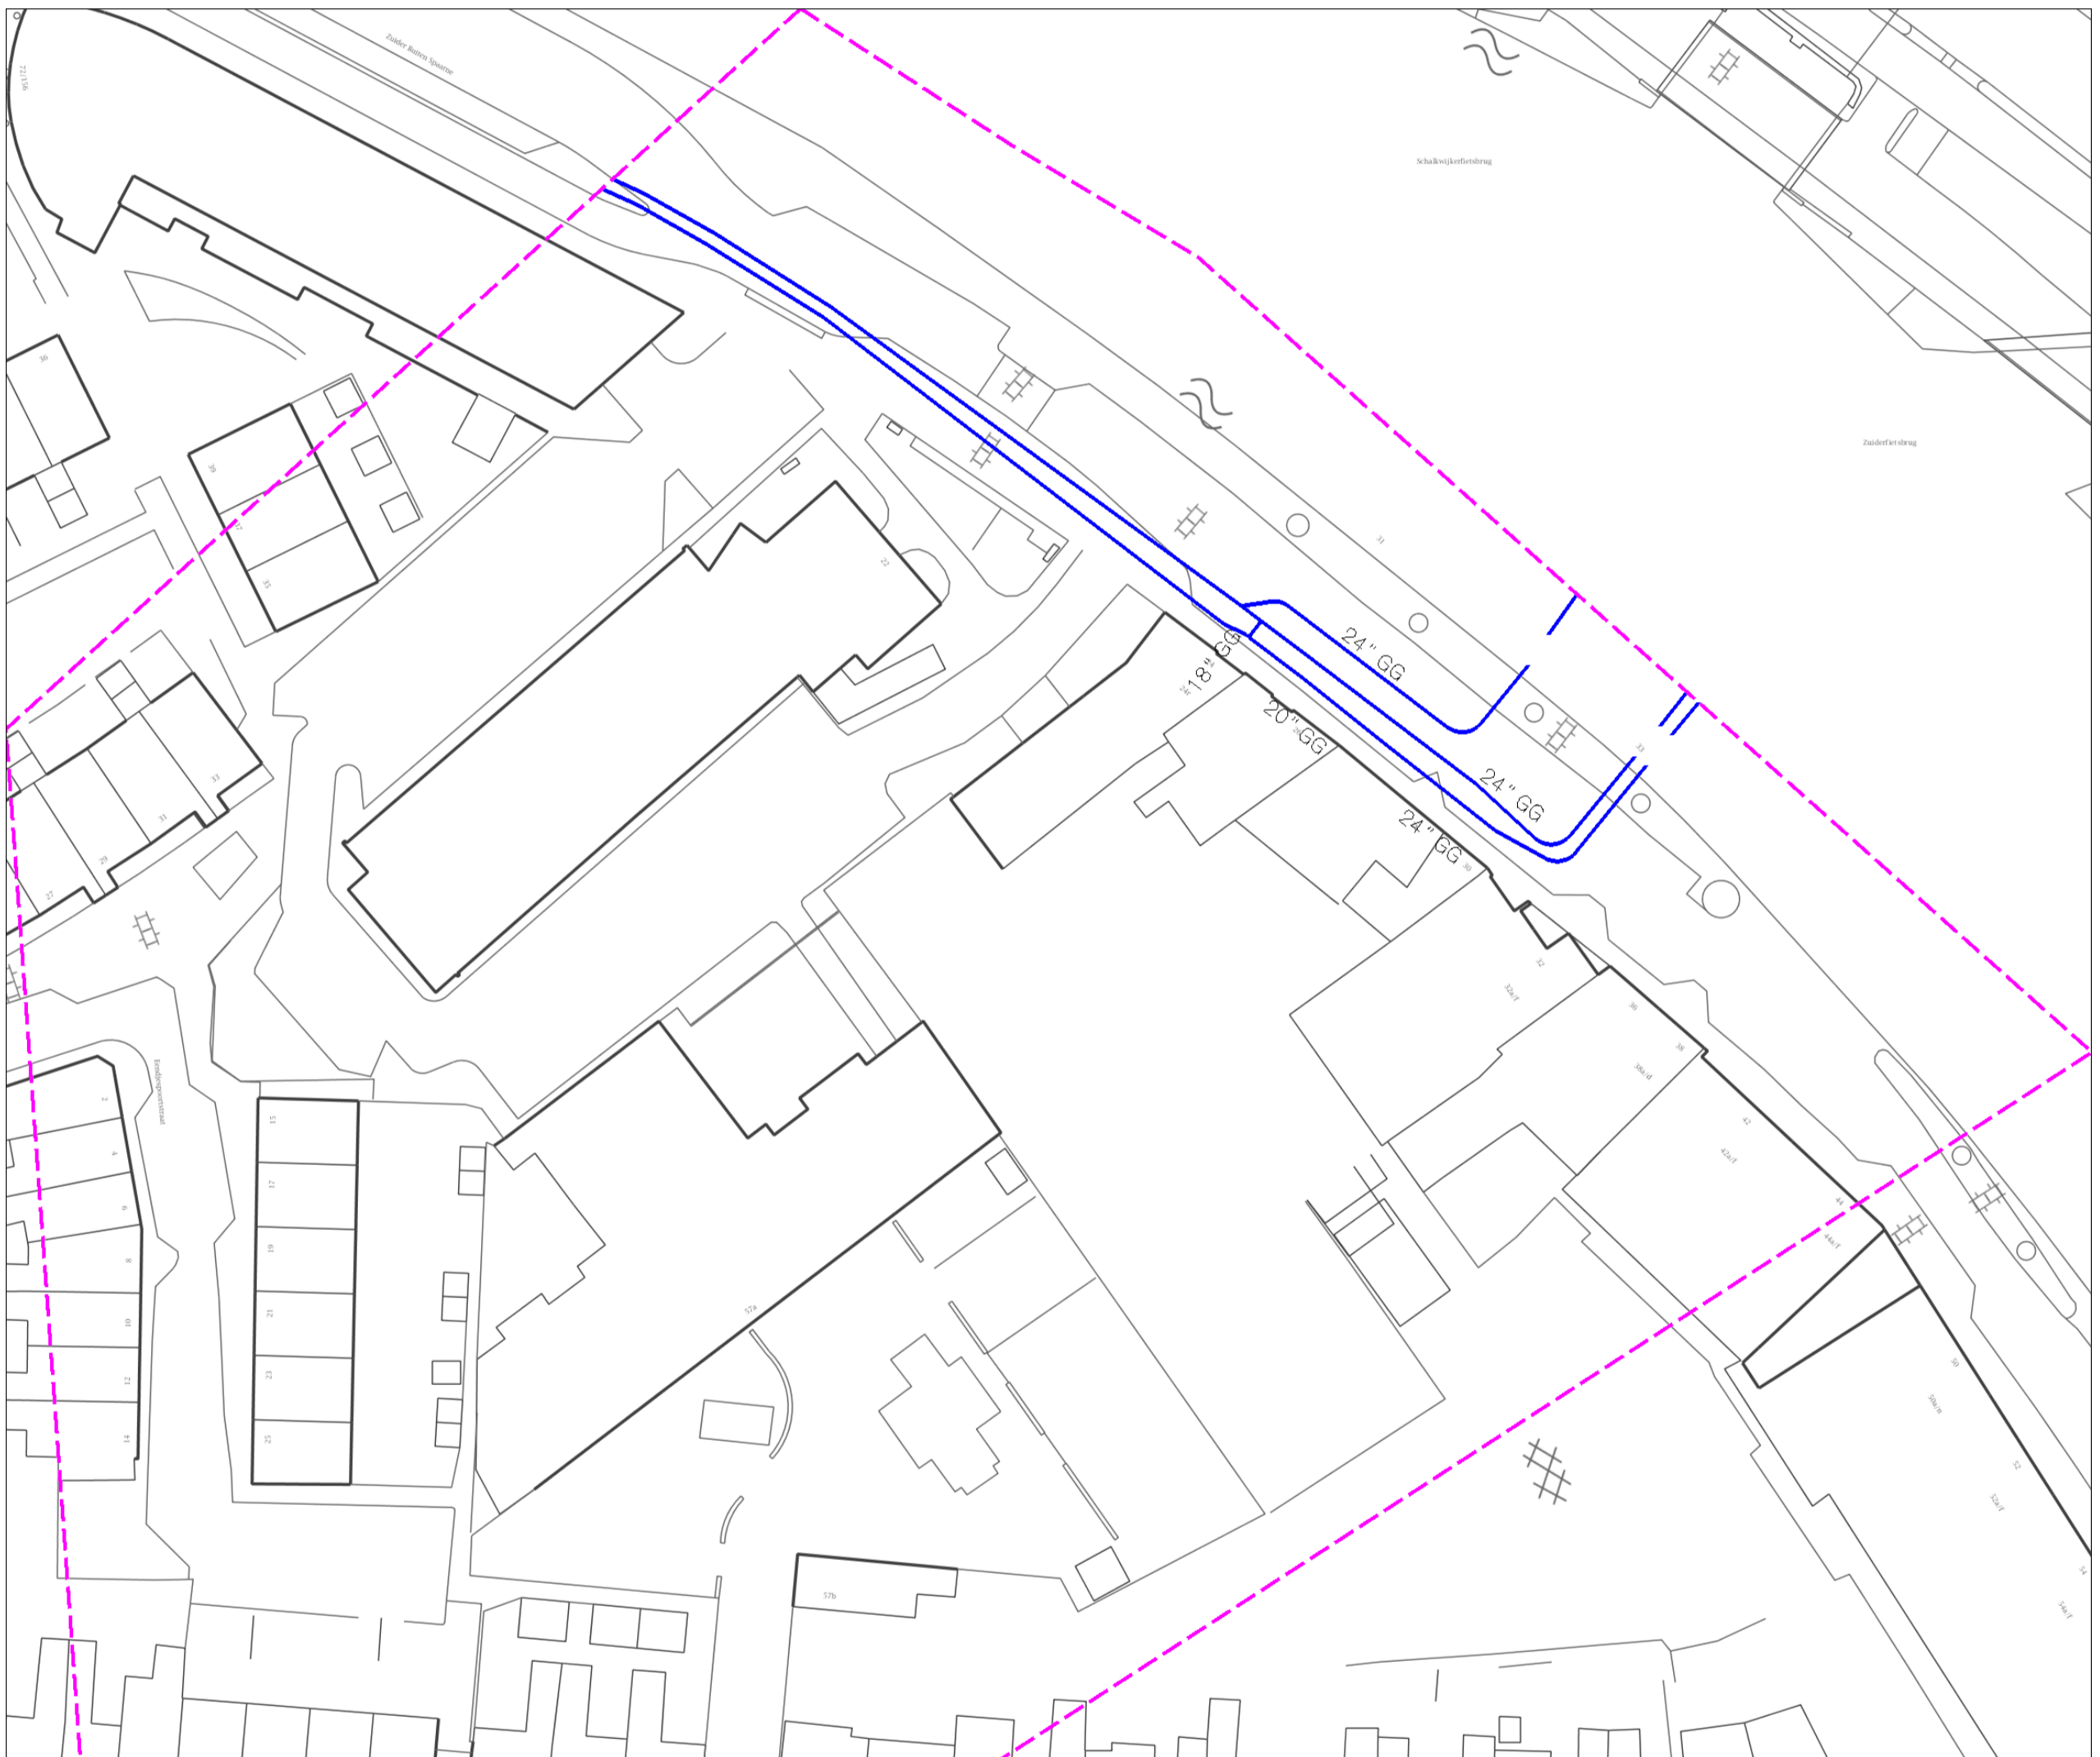

Themakaart: waternet water

Contact:
Klantenservice Waternet
kadaster@waternet.nl
0900-9394

Beschadigingsnummer:
0900-9011
Storingsnummer:
0900-9010

Toeziholder(s):
toez naam
wionloketwater@waternet.nl
toez telefoon