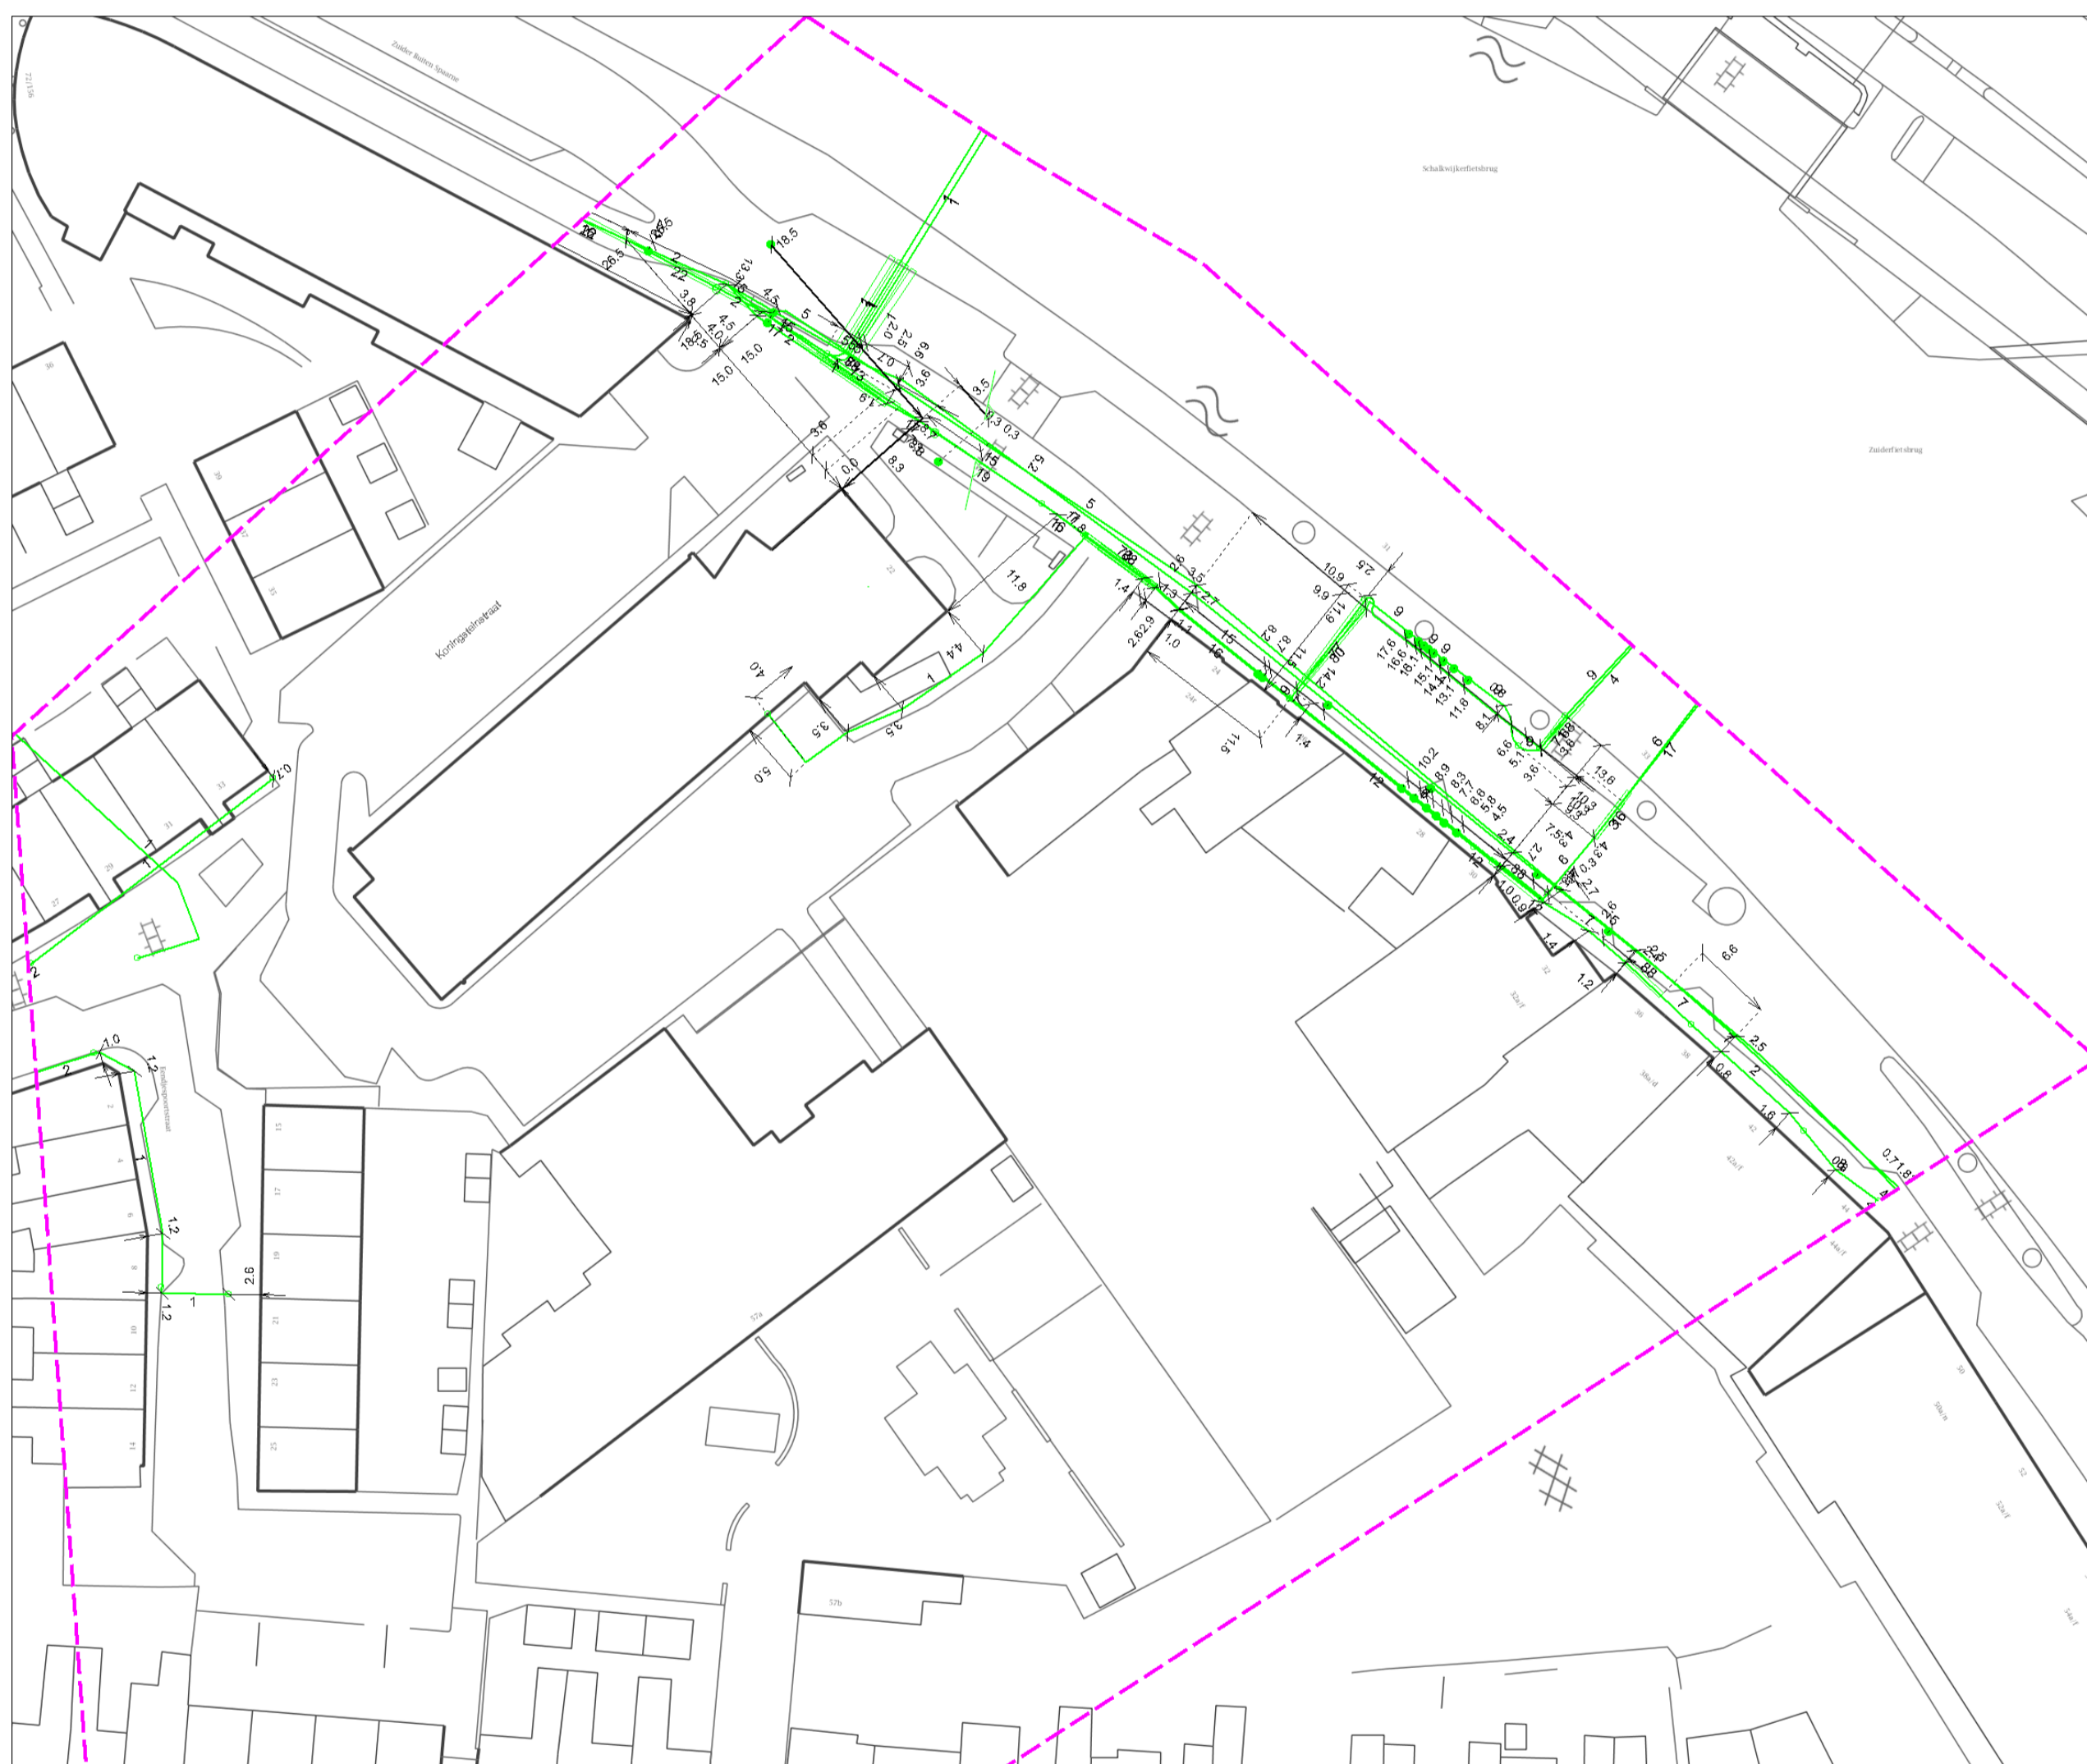

Contact:
KPN KLIC-loket
orderintakeplan@kpn.com
030-25 53334

Beschadigingsnummer:
0800 023 01 93
Storingsnummer:
0800 023 01 93

Toezichthouder(s):
KPN KLIC-loket
orderintakeplan@kpn.com
030-25 53334