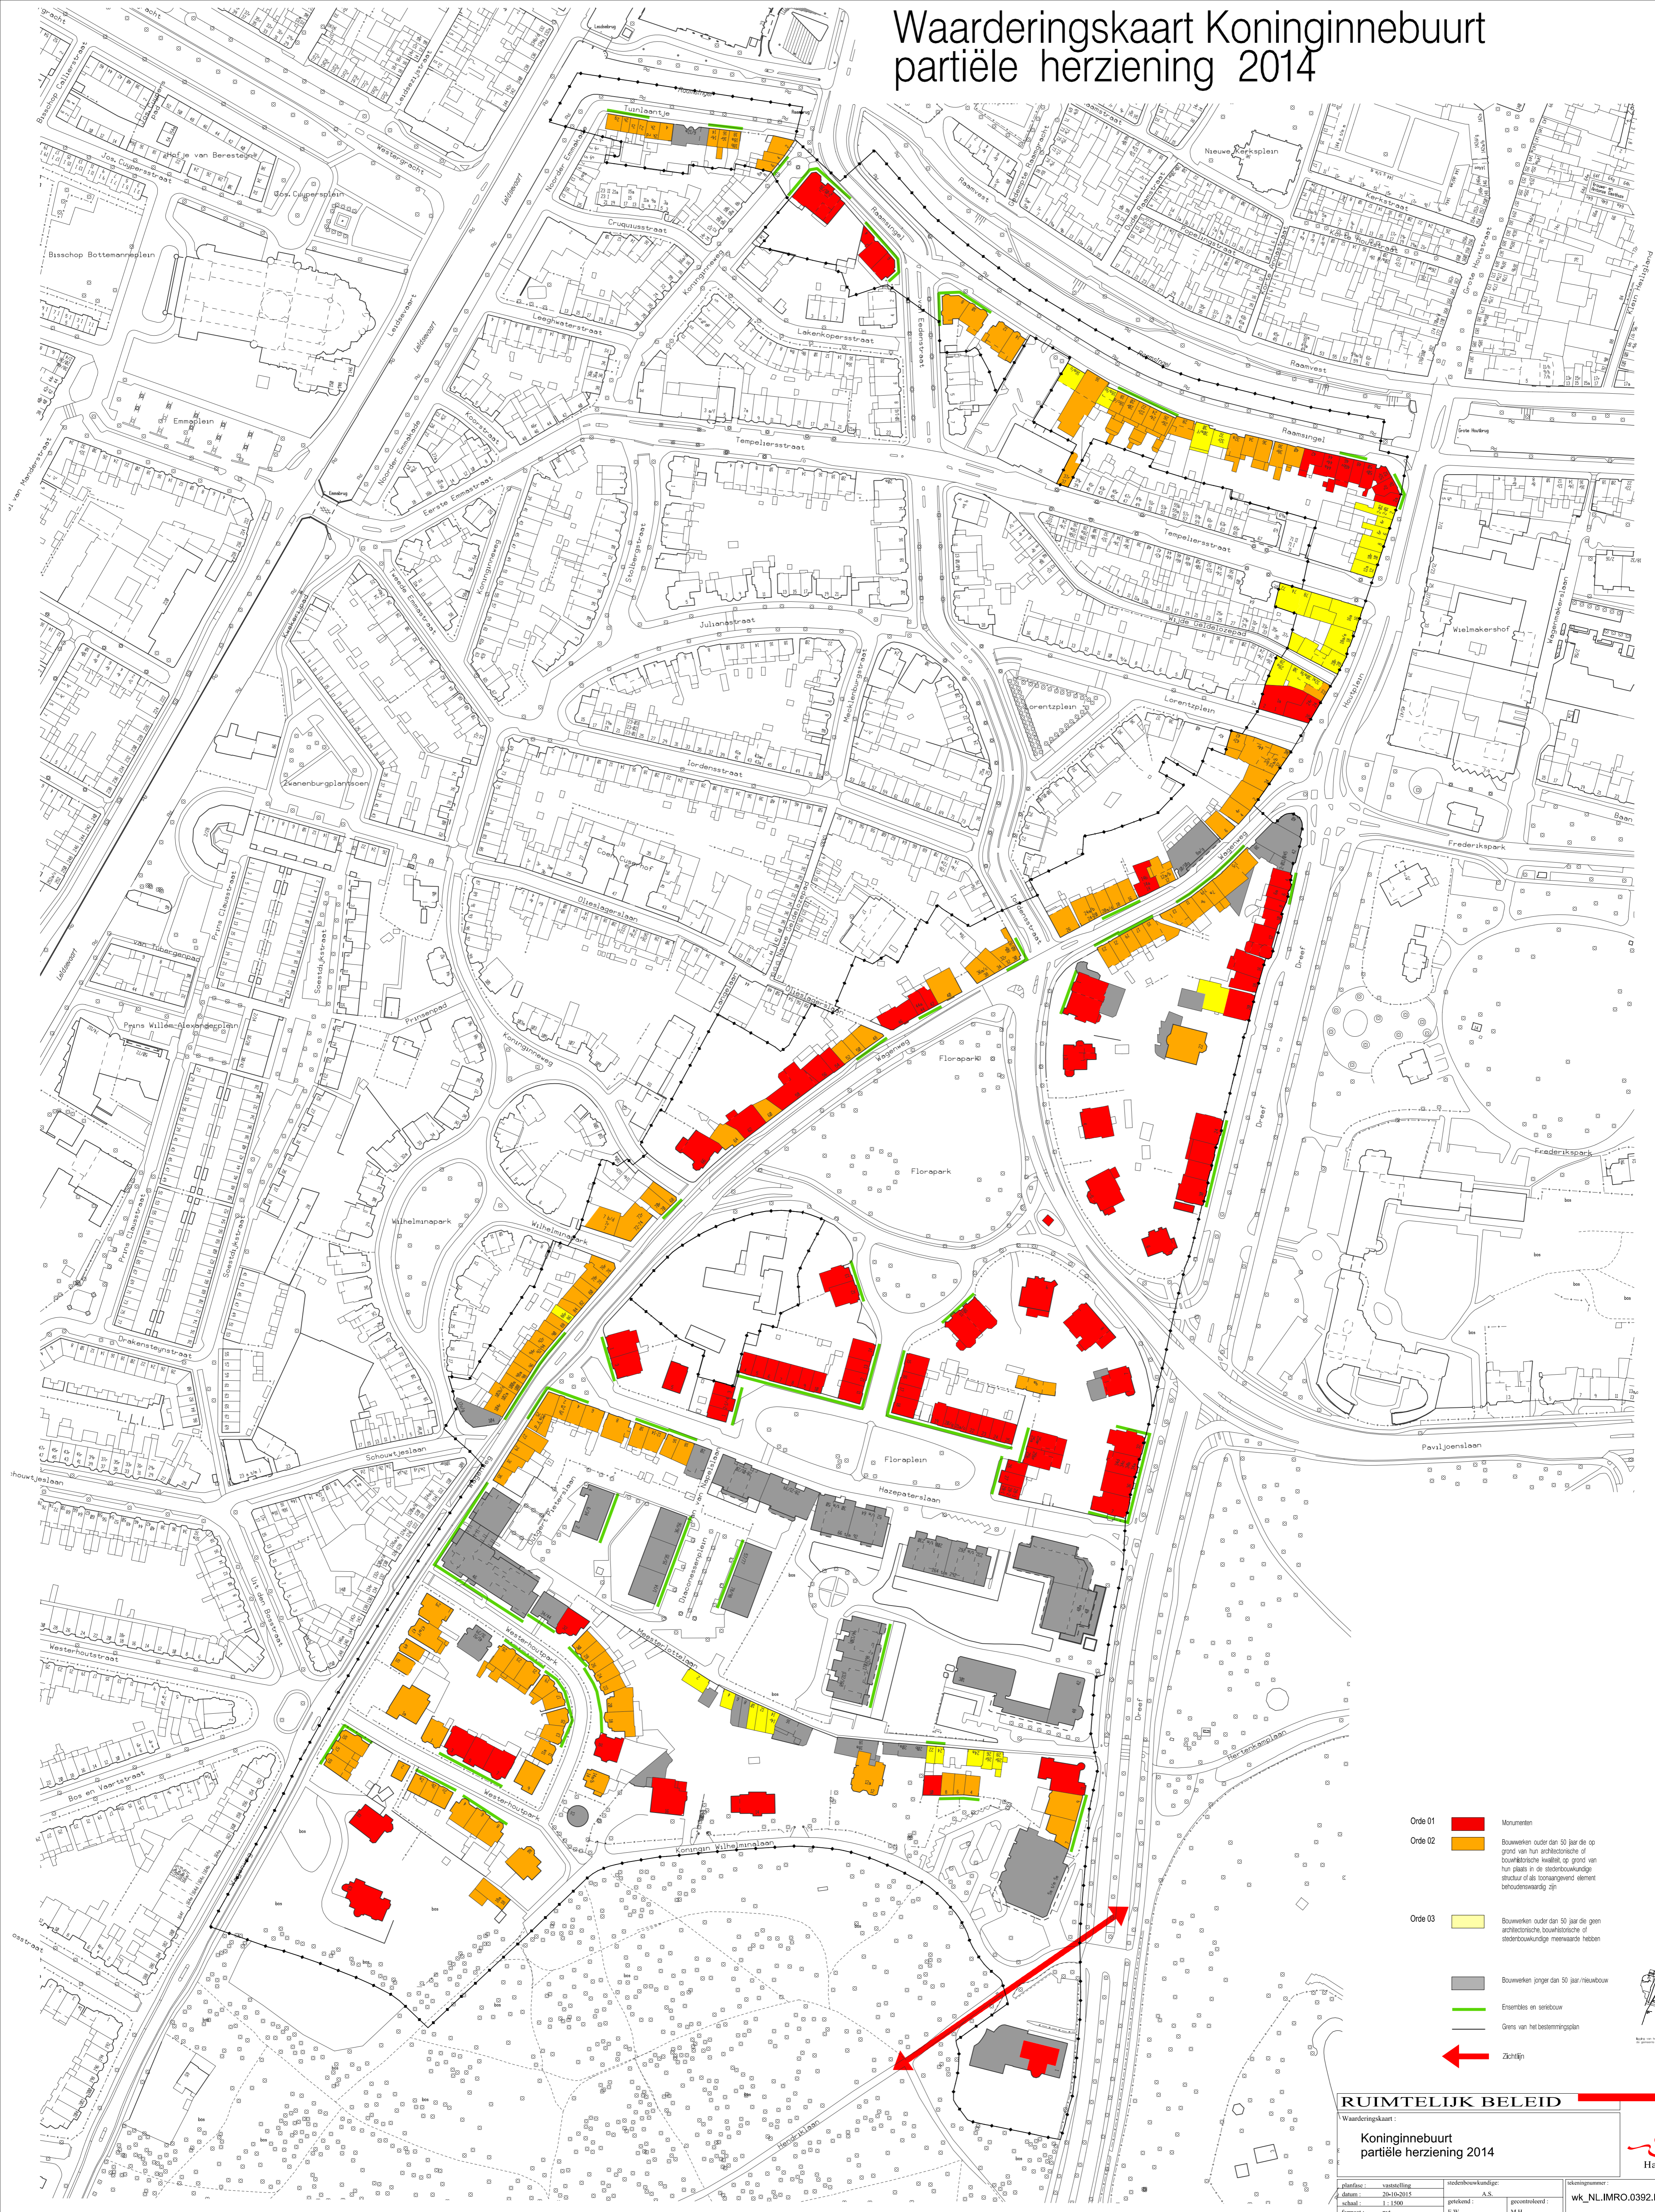

Waarderingskaart Koninginnebuurt partieële herziening 2014

- Orde 01 ■ Monumenten
- Orde 02 ■ Bouwwerken ouder dan 50 jaar die op grond van hun architectonische of bouwkundige kwaliteit, op grond van hun plaats in de stedenbouwkundige structuur of als toonaangevend element betrouwbare waarde zijn
- Orde 03 ■ Bouwwerken ouder dan 50 jaar die geen architectonische, bouwkundige of stedenbouwkundige meerwaarde hebben
- Bouwwerken jonger dan 50 jaar nieuwbouw
- Ensemble en instelling
- Zichtlijn

RUIMTELIJK BELEID

Waarderingskaart:
**Koninginnebuurt
 partieële herziening 2014**

planning:	voorstelling	stedebouwkundig:	A.S.	lokalisatienummer:	wk_NL.IMRO.0392.BP4120011
datum:	20-10-2015	getekend:	F.W.	gecontroleerd:	M.H.
schaal:	1:1.500	formaat:	A3		