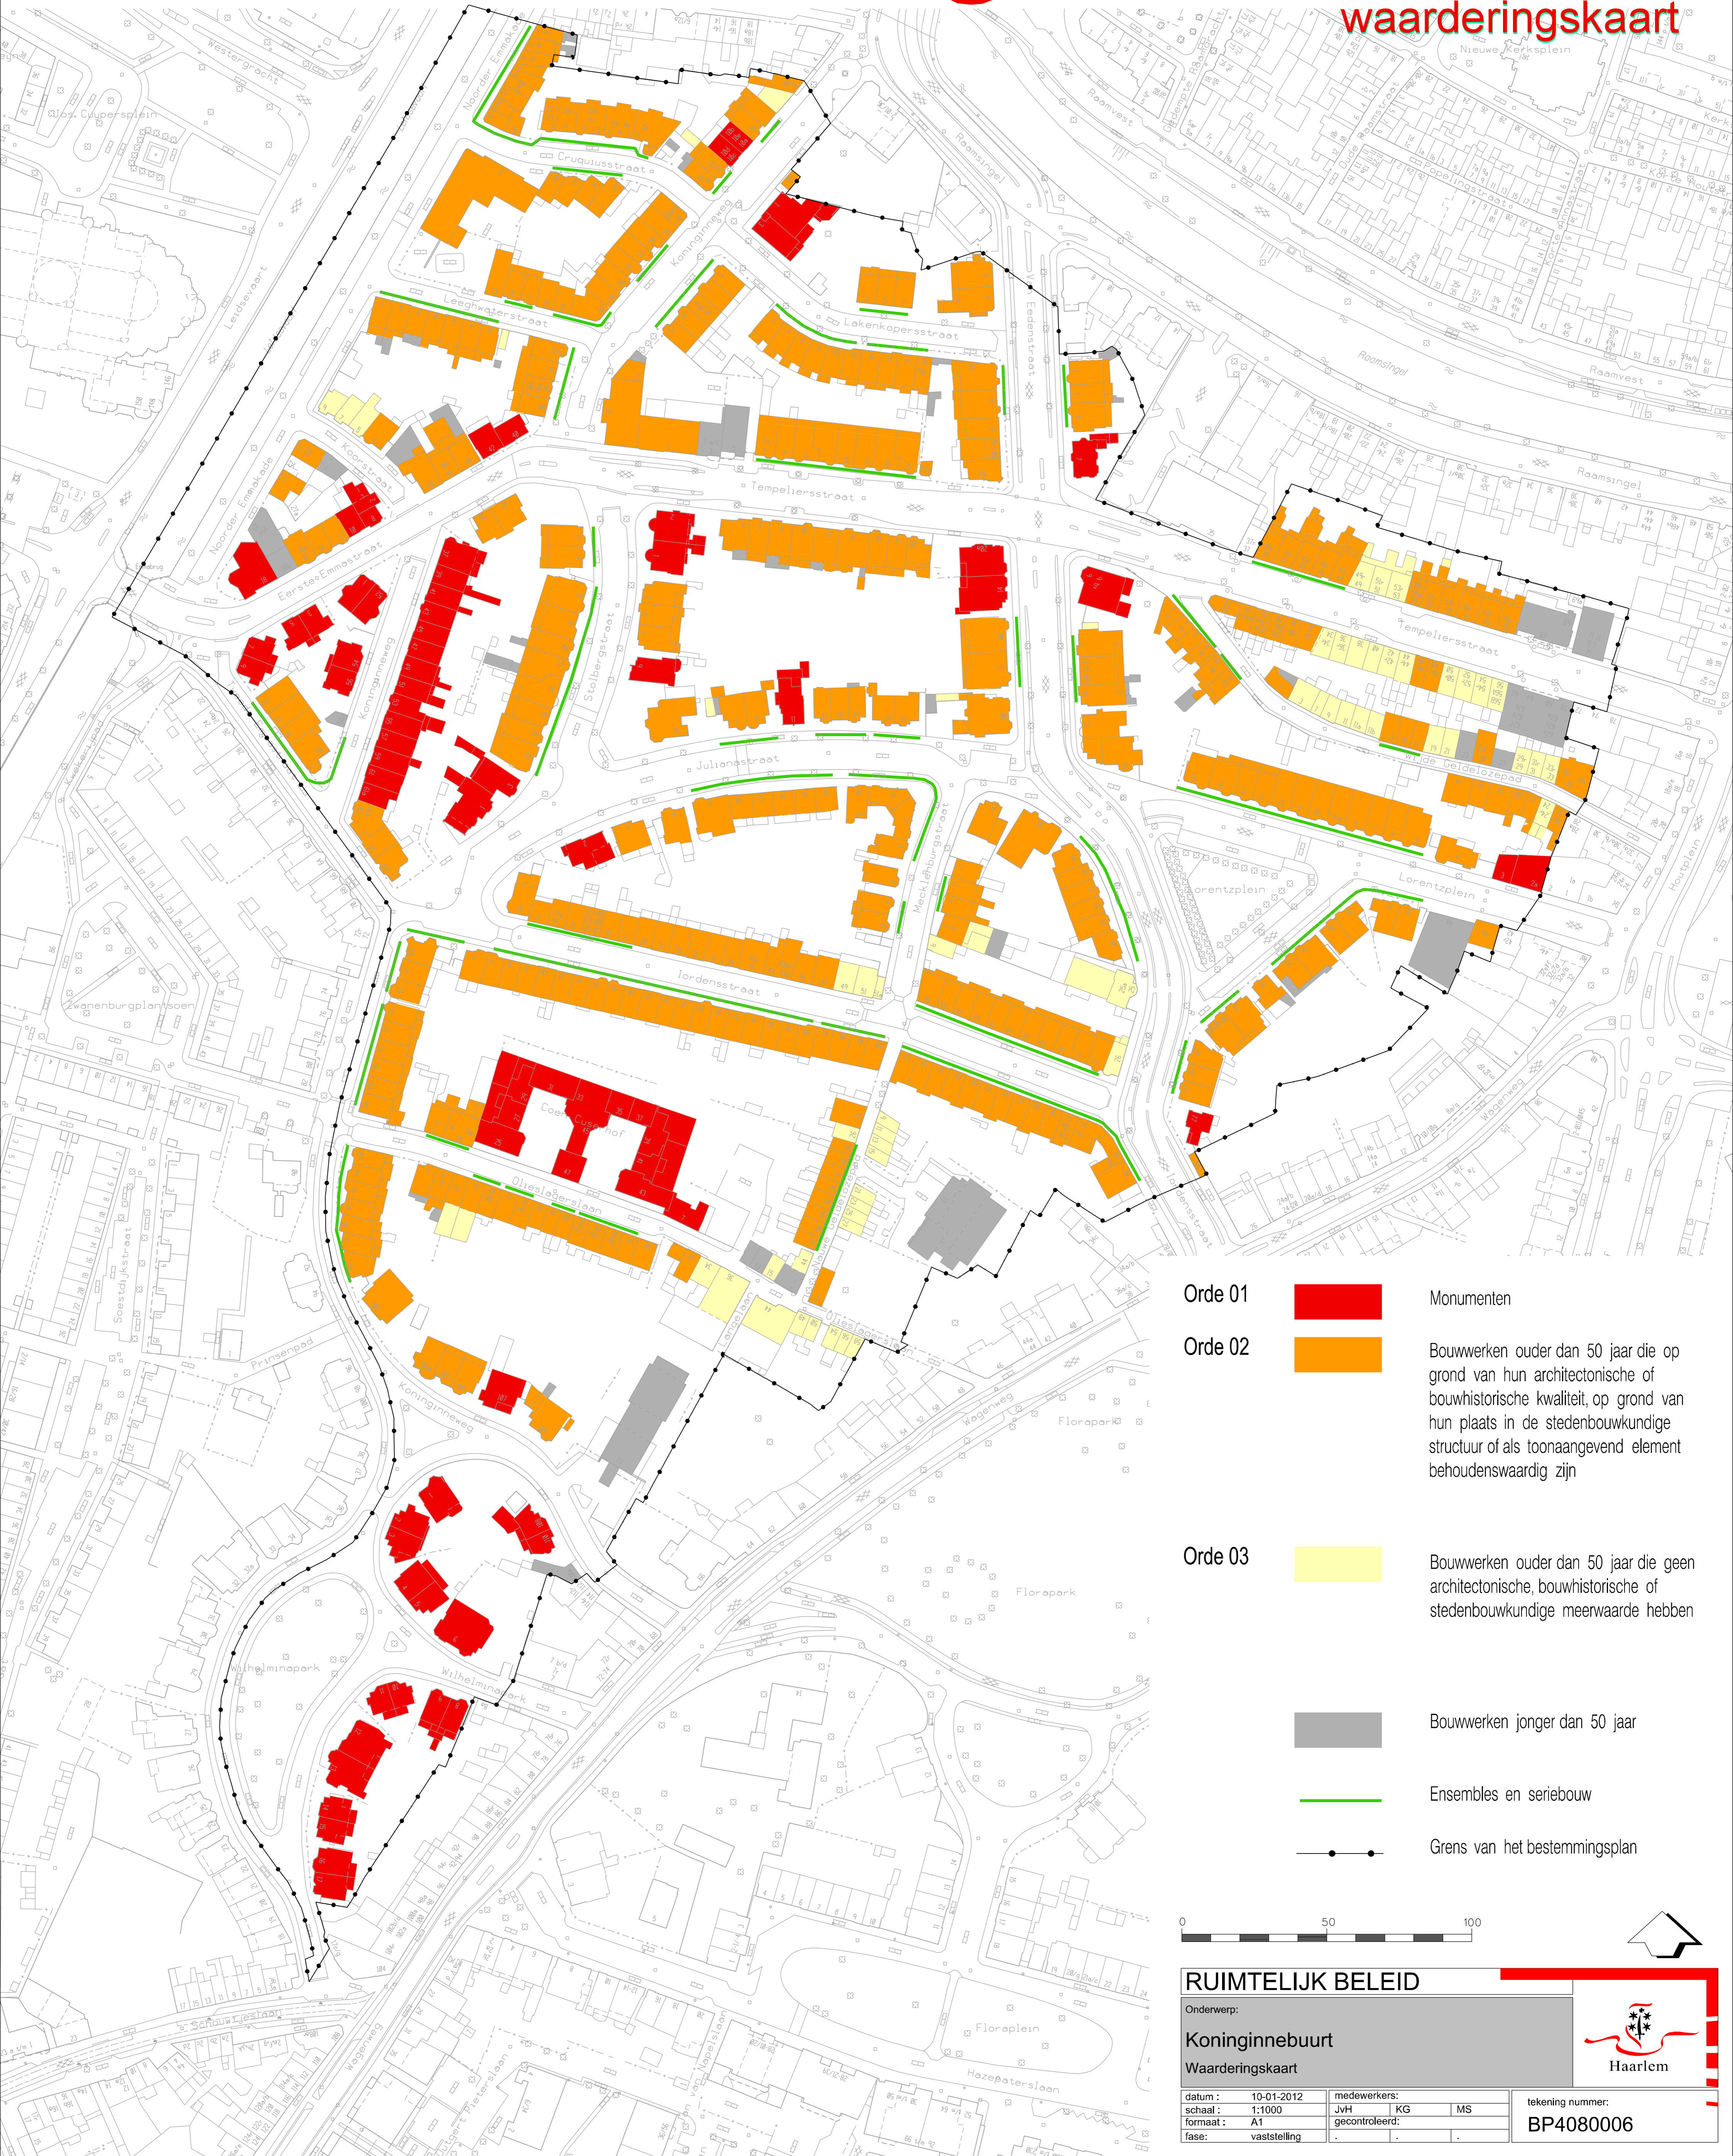

Koninginnebuurt

waardingskaart

- Orde 01  Monumenten
- Orde 02  Bouwwerken ouder dan 50 jaar die op grond van hun architectonische of bouwhistorische kwaliteit, op grond van hun historische of stedenbouwkundige structuur of als toonaangevend element behoudenswaardig zijn
- Orde 03  Bouwwerken ouder dan 50 jaar die geen architectonische, bouwhistorische of stedenbouwkundige meerwaarde hebben
-  Bouwwerken jonger dan 50 jaar
-  Ensembles en seriebouw
-  Grens van het bestemmingsplan

RUIMTELIJK BELEID

Onderwerp: **Koninginnebuurt**
Waardingskaart

datum: 10-01-2012	medewerkers: JvH KG MS	tekening nummer: BP4080006
schaal: 1:1000	gecontroleerd:	
formaat: A1	fase: vaststelling	