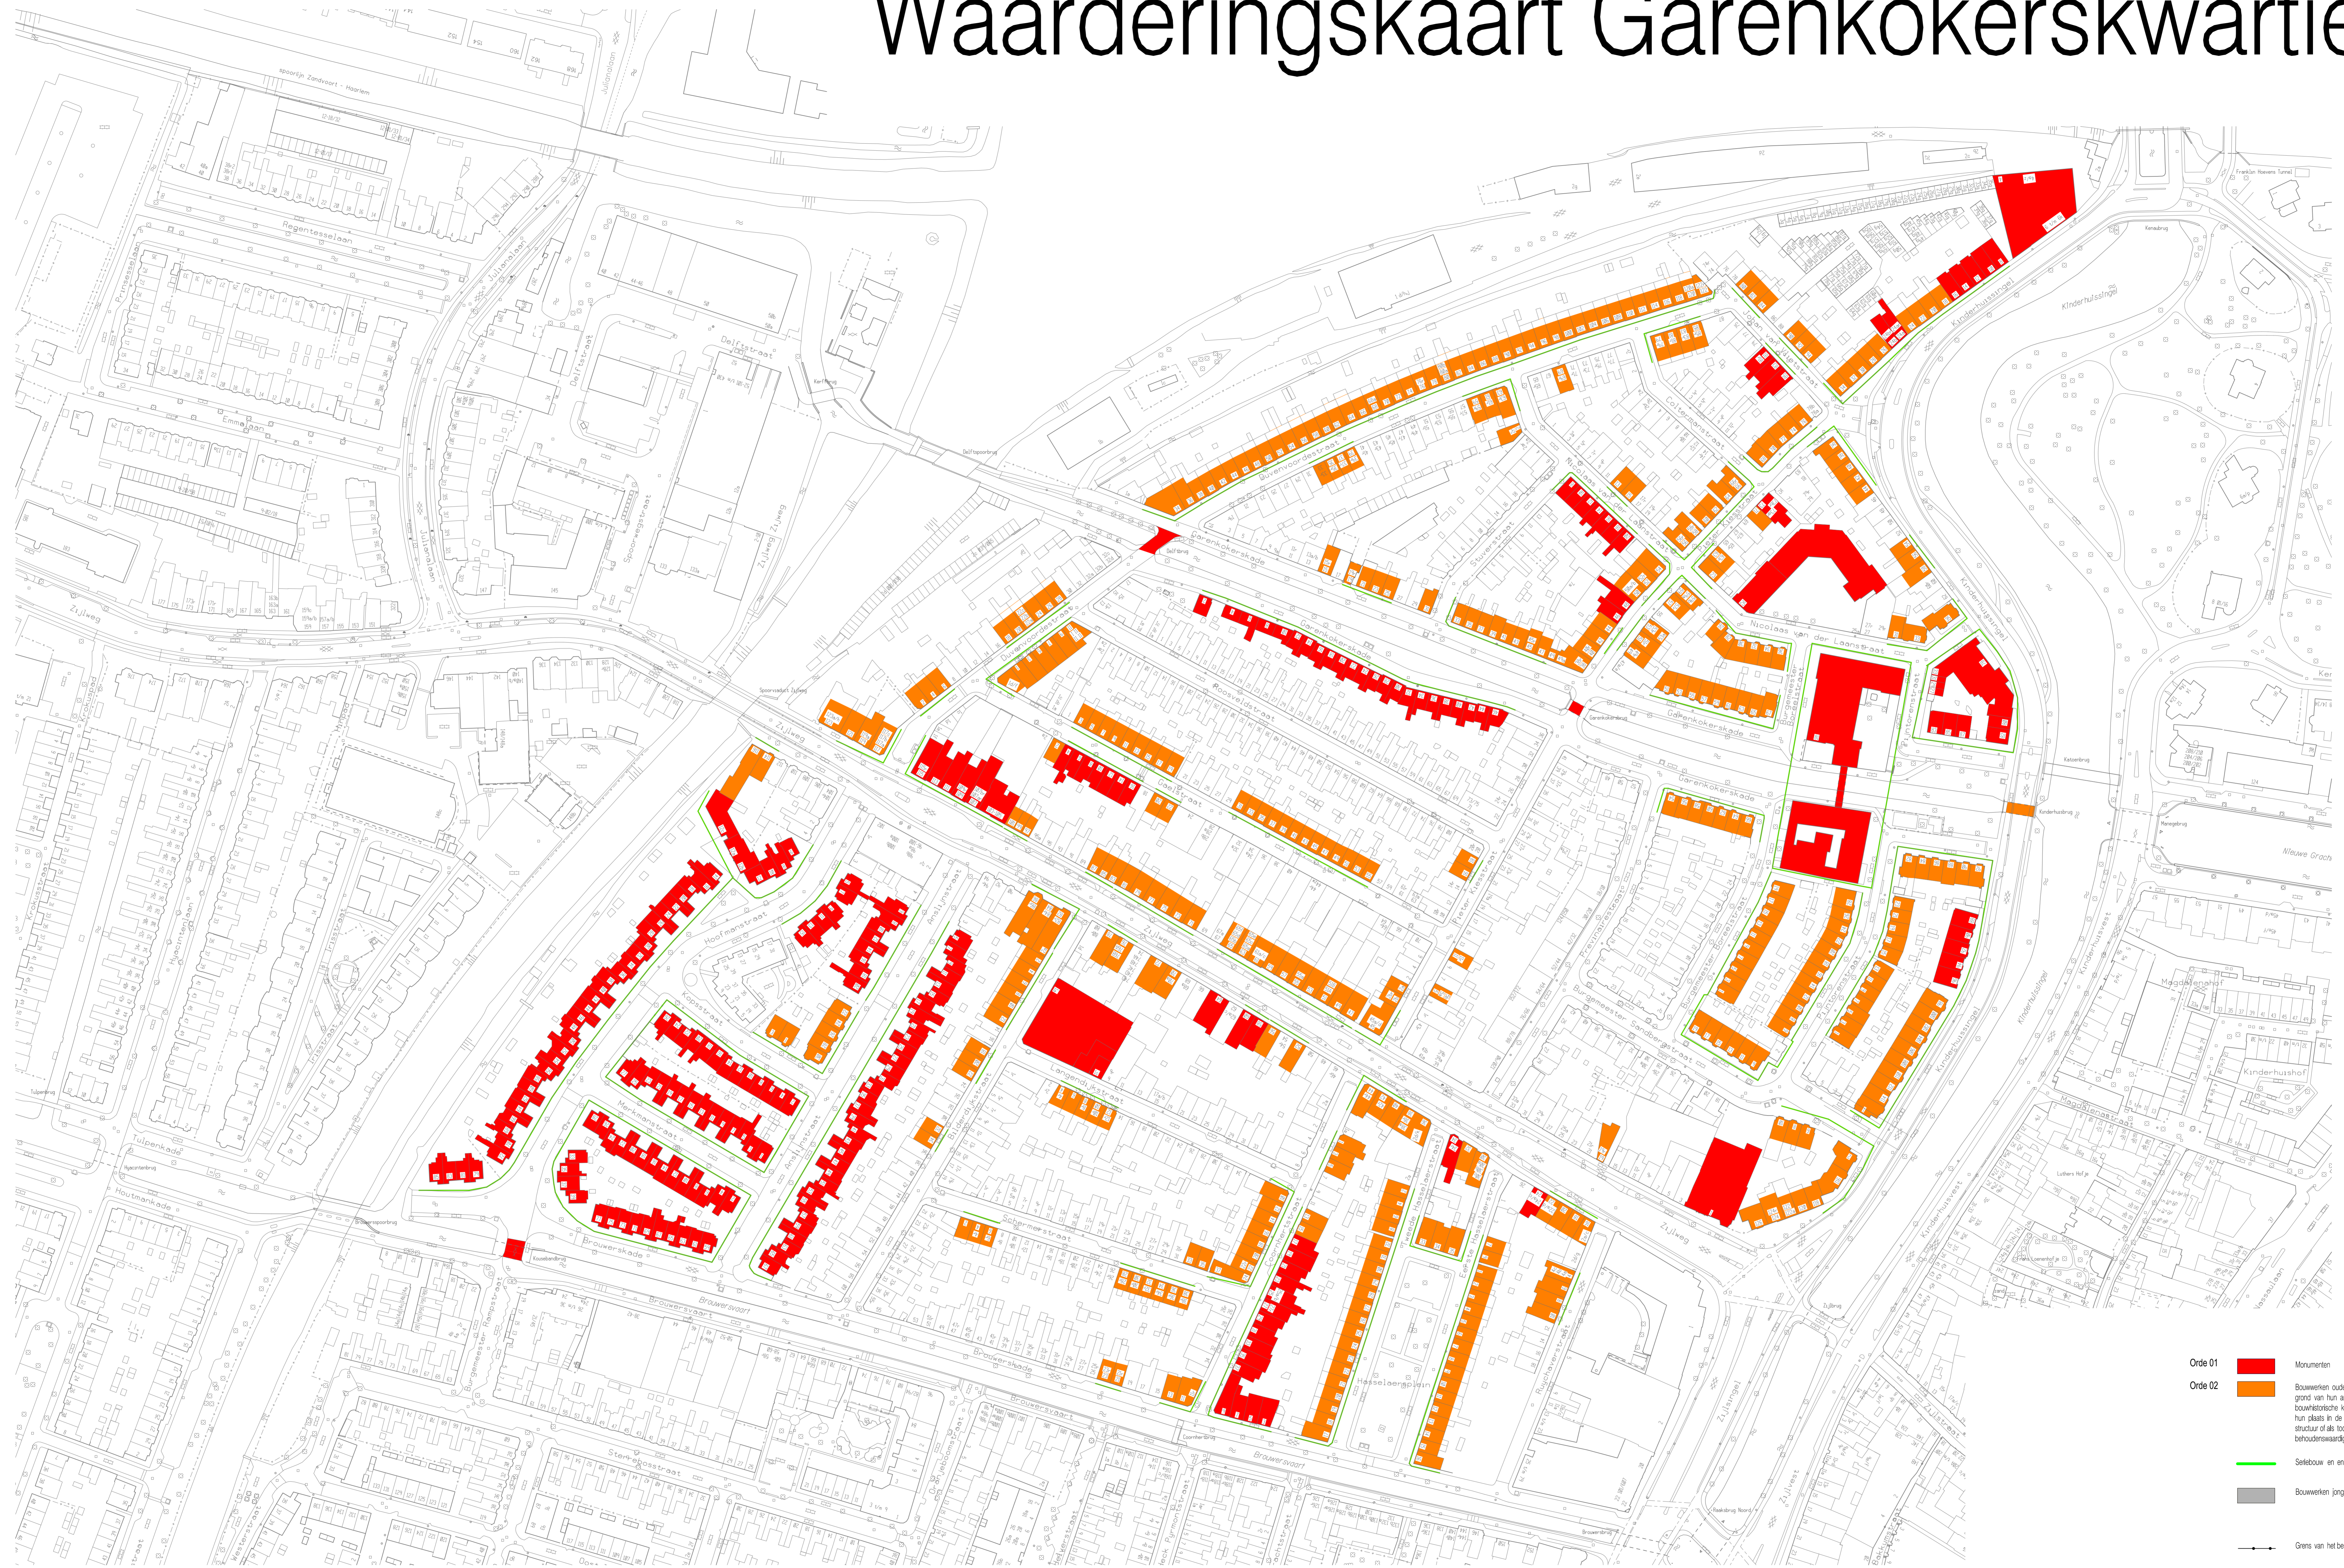

Waarderingskaart Garenkokerskwartier

- Orde 01 ■ Monumenten
- Orde 02 ■ Bouwwerken ouder dan 50 jaar die op grond van hun architectonische of historische waarde of grond van hun plaats in de stedenbouwkundige structuur of als toeristische element beschermdwaardig zijn
- Settlement and islands
- Buildings younger than 50 years/new buildings
- Boundary of the planning area

RUIMTELIJK BELEID

Waarderingskaart:
Garenkokerskwartier

plafac: ontwerp	stedenbouwkundige:	schaal: 1:1000	formaat: nvt.	gediend: HR	geometiseerd: RF	tekeningnummer: wk_NL_IMRO.0392.BP2120004
-----------------	--------------------	----------------	---------------	-------------	------------------	---