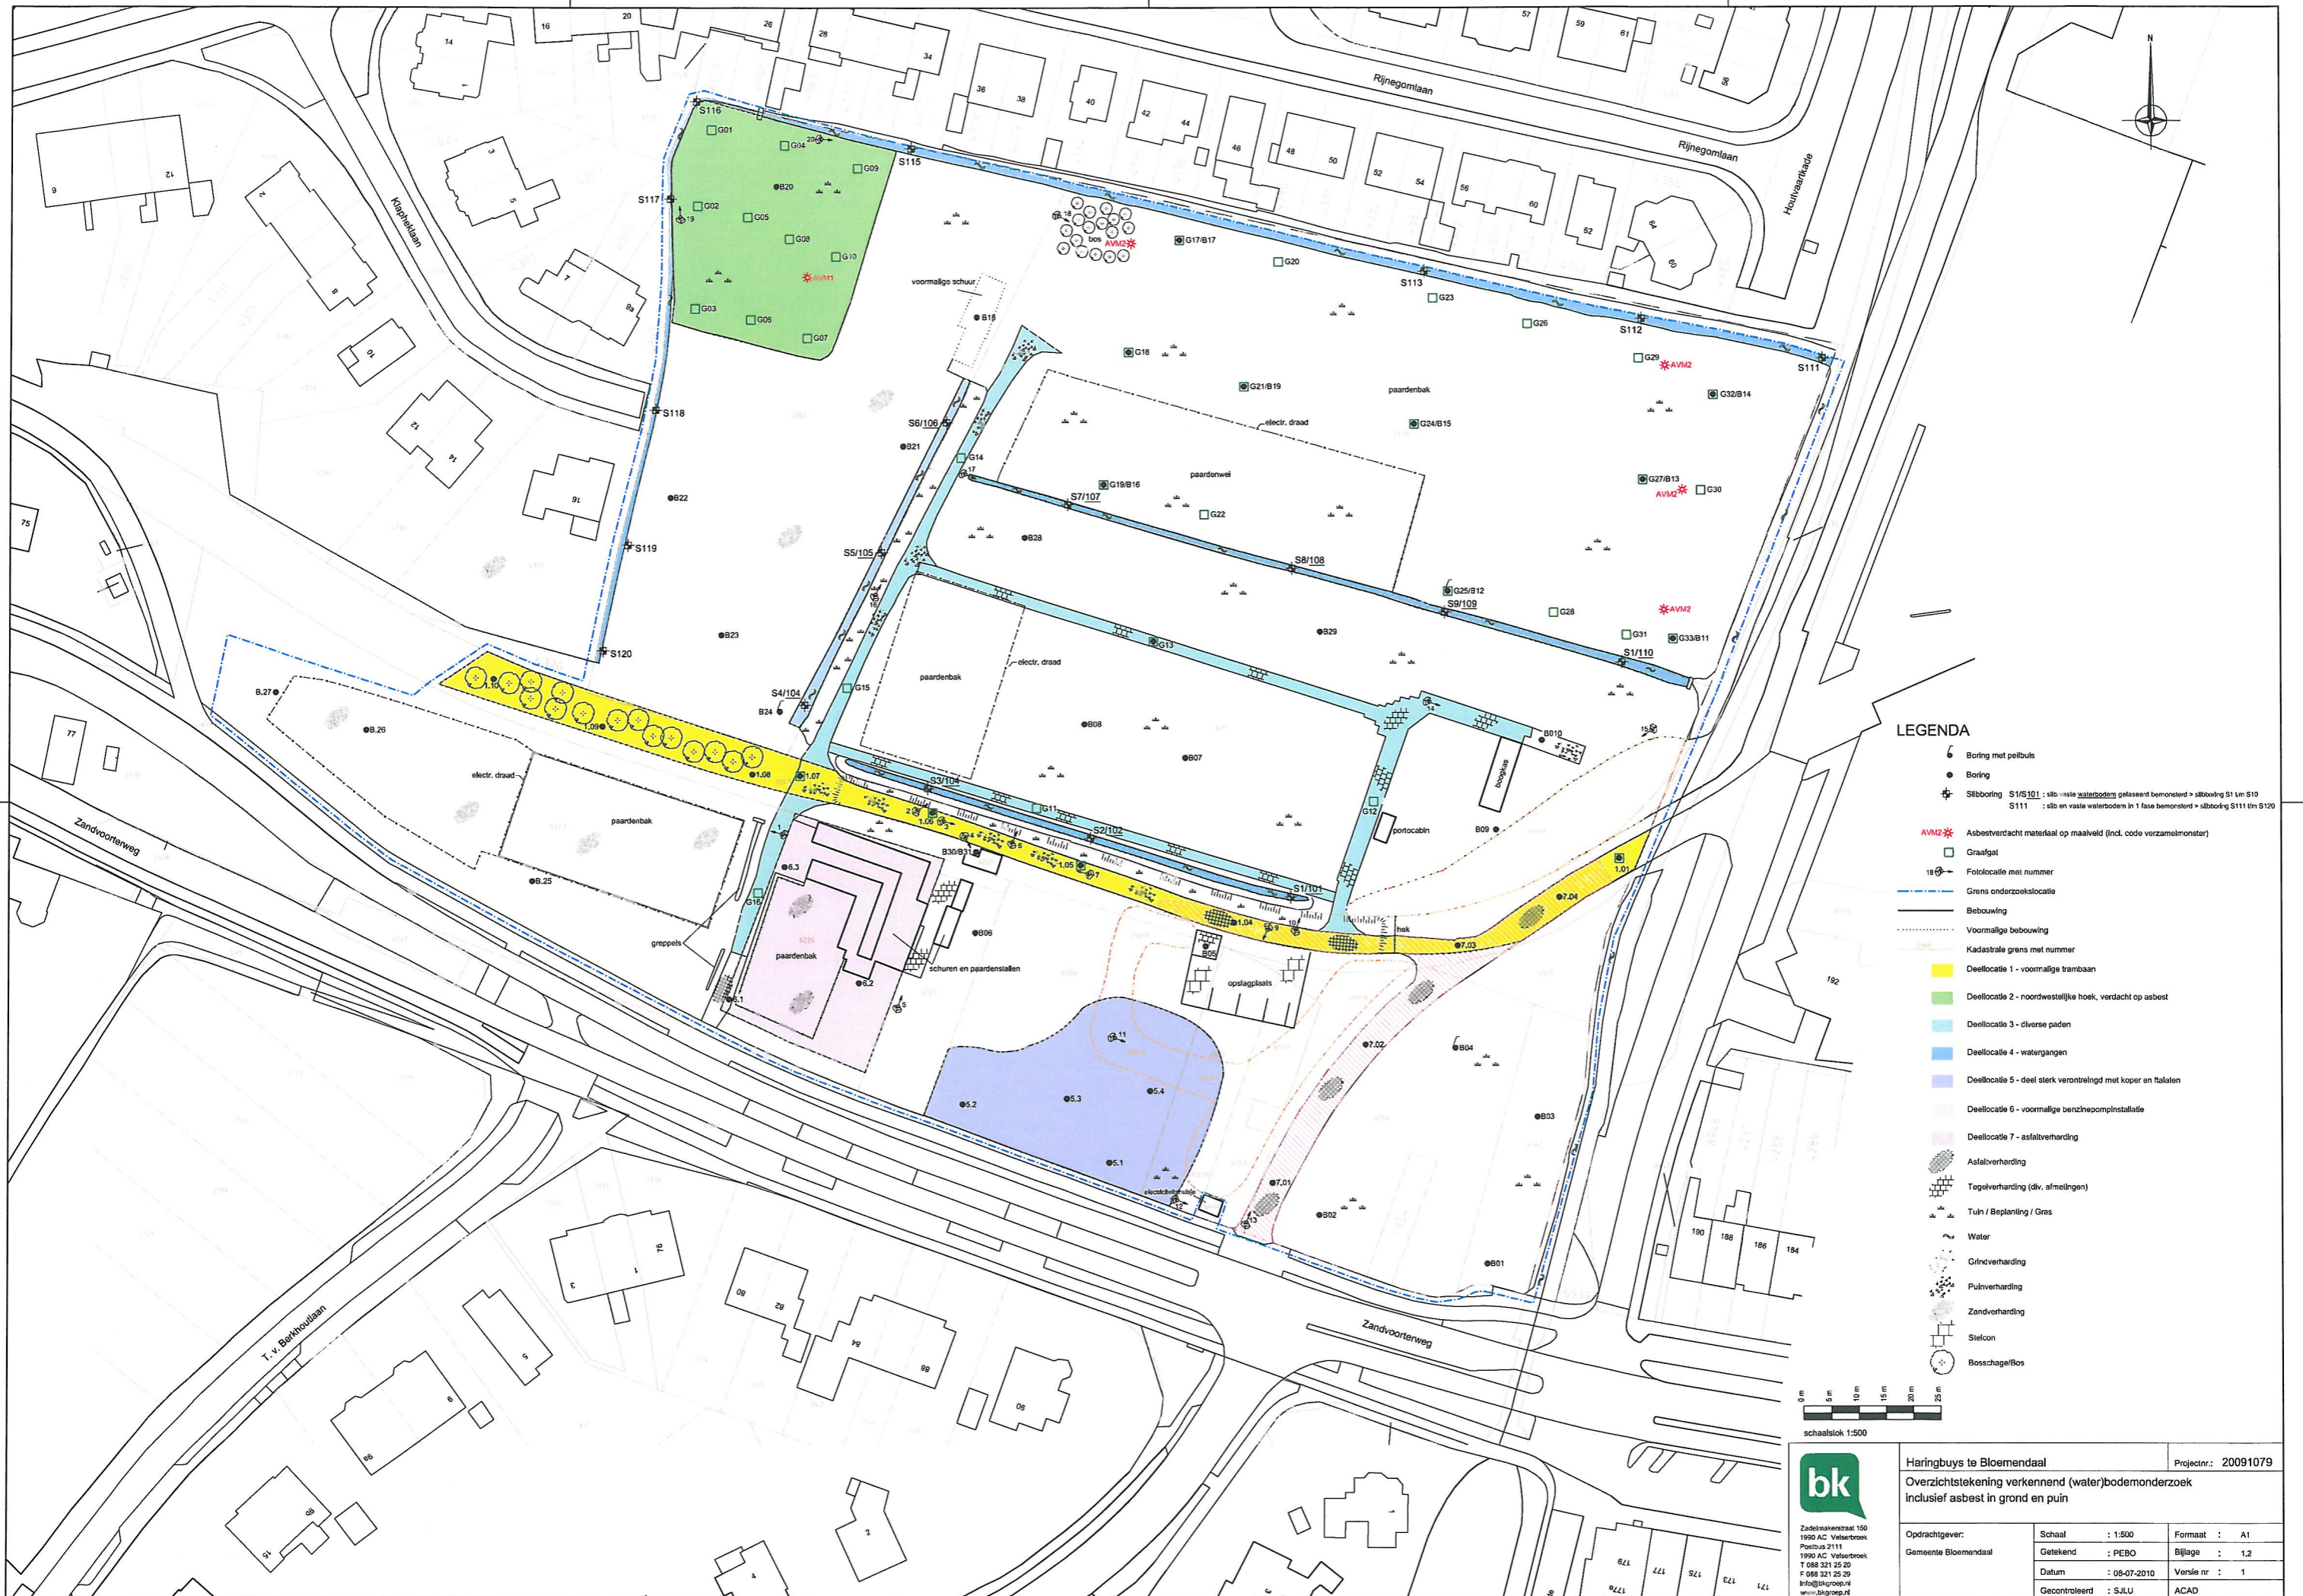

LEGENDA

- Boring met peilbus
- Boring
- Slibboring S1/S10 : slib op vaste waterbodem gelaseerd bemonsterd > slibboring S1 en S10
  S111 : slib op vaste waterbodem in 1 fase bemonsterd > slibboring S111 en S120
- **AVM2** * Asbestverdacht materiaal op maatveld (incl. code verzamelmonster)
- Graafgat
- Fotolocatie met nummer
- Grens onderzoekslocatie
- Bebouwing
- Voormalige bebouwing
- Kadastrale grens met nummer
- Deellocatie 1 - voormalige trambaan
- Deellocatie 2 - noordwestelijke hoek, verdacht op asbest
- Deellocatie 3 - diverse paden
- Deellocatie 4 - watergangen
- Deellocatie 5 - deel sterk verontreinigd met koper en itaalen
- Deellocatie 6 - voormalige benzinepompsluis
- Deellocatie 7 - asfaltverharding
- Asfaltverharding
- Tegerverharding (div. afmetingen)
- Tuin / Beplanting / Grns
- Water
- Grindverharding
- Pulververharding
- Zandverharding
- Stielcon
- Bosschage/Bos

schaalstok 1:500

Haringbuys to Bloemendaal		Projectnr.: 20091079
Overzichtstekening verkennend (water)bodemonderzoek inclusief asbest in grond en puin		
Oprachtgever:	Schaal : 1:500	Formaat : A1
Gemeente Bloemendaal	Getekend : PEBO	Bijlage : 1,2
	Datum : 08-07-2010	Versie nr. : 1
	Gecontroleerd : SJLU	ACAD