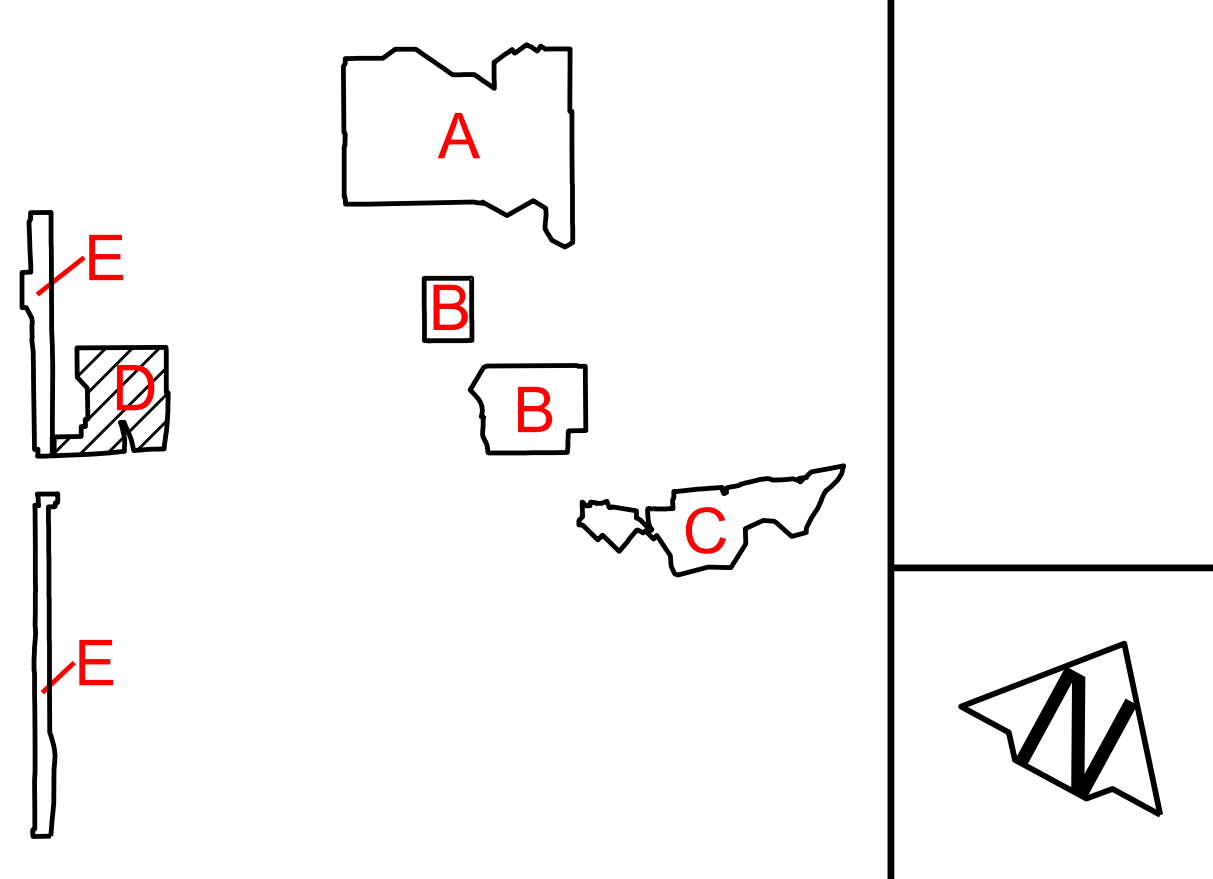

Gemeente Amsterdam

- Plangebied**
 Plangebiedgrens
- Bestemmingen**
- B** Bedrijf
 - B-WS** Bedrijf - Autovasstraat
 - B-NV** Bedrijf - Nutsvoorzieningen
 - B-VM** Bedrijf - Verkoop punt Motorbrandstoffen
 - GD-1** Gemengd - 1
 - GD-2** Gemengd - 2
 - GD-3** Gemengd - 3
 - GD-4** Gemengd - 4
 - G** Groen
 - H-1** Horeca - 1
 - H-2** Horeca - 2
 - K** Kantoor
 - M-1** Maatschappelijk - 1
 - M-2** Maatschappelijk - 2
 - R-KT** Recreatie - Kampeertreinen
 - R-KB** Recreatie - Kinderboerderij
 - R-MA** Recreatie - Manege
 - T** Tuin
 - V-1** Verkeer - 1
 - V-2** Verkeer - 2
 - V-3** Verkeer - 3
 - V-4** Verkeer - 4
 - WA** Water
 - W** Wonen
- Uit te werken bestemmingen**
- W-U** Wonen - Uit te werken
- Dubbelbestemmingen**
- WR-A-1** Waarde - Archeologie - 1
 - WR-A-2** Waarde - Archeologie - 2
 - WR-A-3** Waarde - Archeologie - 3
 - WR-E** Waarde - Ecologie
 - WS-WK** Waterstaat - Waterkering
- Gebiedsaanduidingen**
- veiligheidszone - lpg
- Functieaanduidingen**
- (be)** belwinkel
 - (ev)** evenemententerrein
 - (gd)** gemengd
 - (k)** kantoor
 - (mkt)** markt
 - (pg)** parkeergarage
 - (p)** parkeerterrein
 - (r)** recreatie
 - (sgd-vd)** specifieke vorm van gemengd - verdieping
 - (sv-sp)** specifieke vorm van verkeer - staanplaats
 - (vt)** volkstuin
 - (w)** wonen
 - (wl)** woonschepnigplaats
- Bouwvlak**
- bouwvlak
- Bouwaanduidingen**
- [aeg]** aaneengebouwd
 - [and]** onderdoorgang
 - [sba-dak]** specifieke bouwaanduiding - dak
 - [sba-ubd]** specifieke bouwaanduiding - uitbreiding hoofdbebouwing
- Maatvoeringaanduidingen**
- maatvoeringsvlak
 - maximum bouwhoogte (m)
 - maximum bebouwingspercentage (%)
 - maximum goothoogte (m), maximum bouwhoogte (m)
 - maximum aantal wooneenheden

Bestemmingsplan Restgebieden Zuidoostrijk