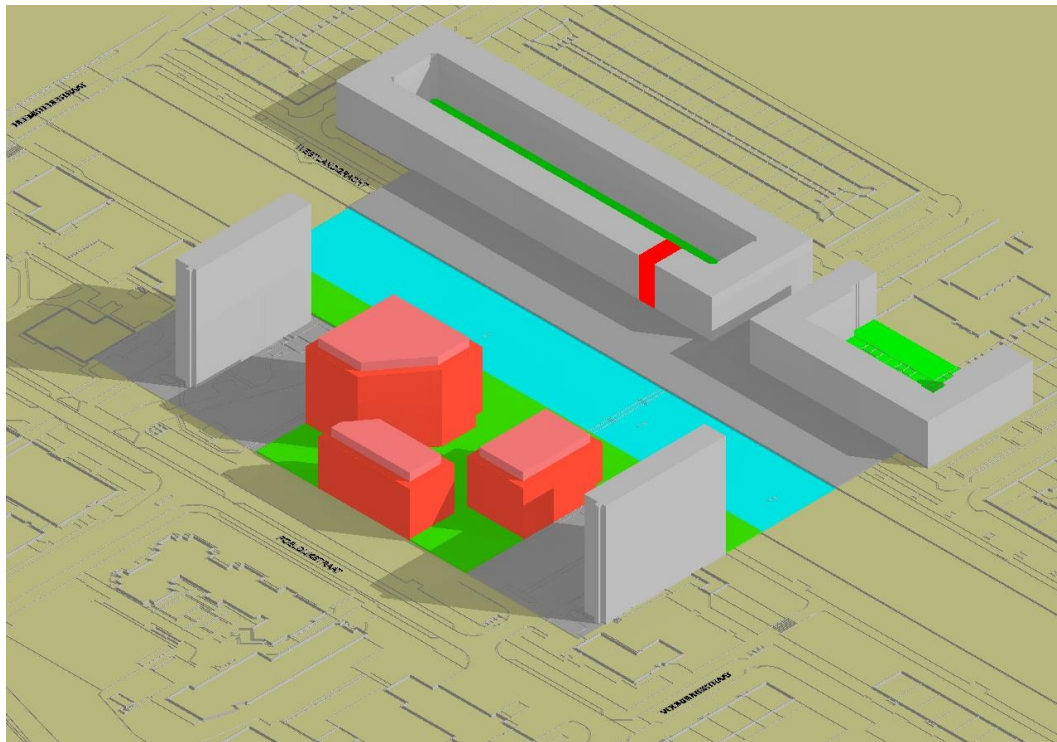

Schaduwstudie Cpo Westlandgracht (dec 2014)

21 maart - 9.00u

21 maart - 12.00u

21 maart - 16.00u

21 maart - 18.00u

21 maart - 19.00u (tegen de schemering ; nauwelijks voldoende licht voor schaduwberekening)

21 september - 16.00u

21 september - 18.00u

21 september - 19.00u (tegen de schemering ; nauwelijks voldoende licht voor schaduwberekening)