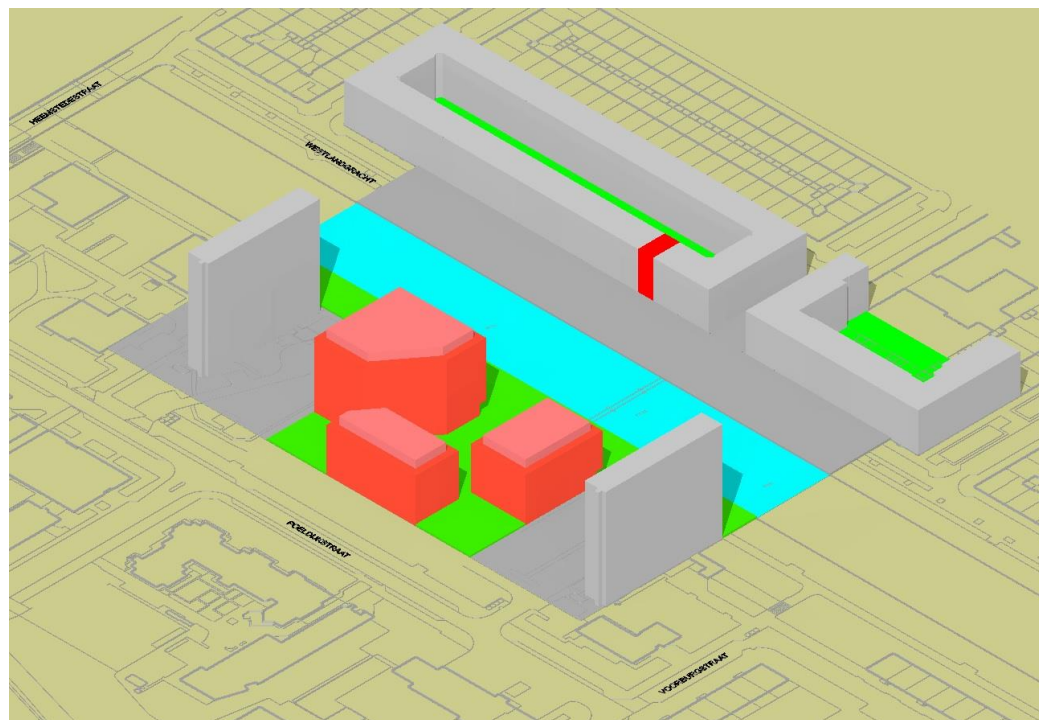

21 juni - 16.00u