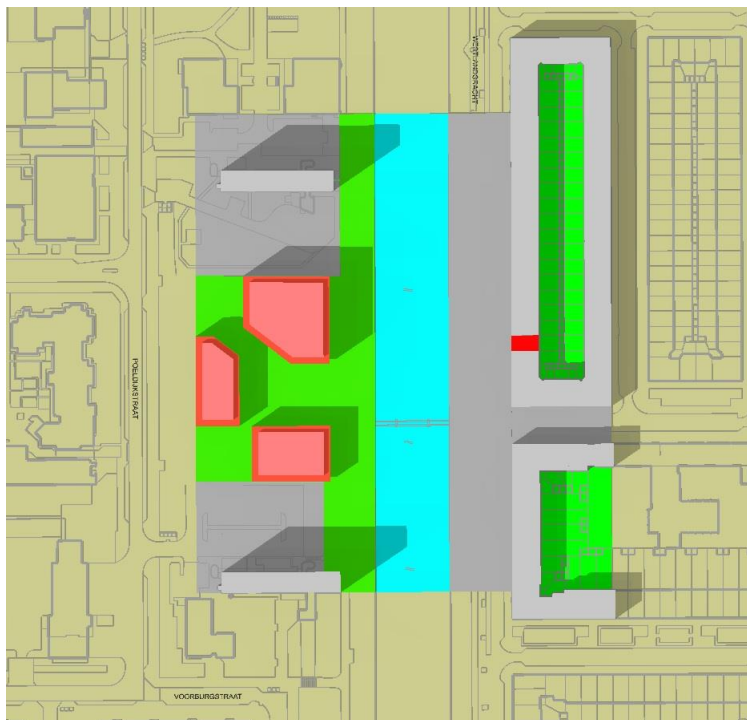

21 juni - 16.00u