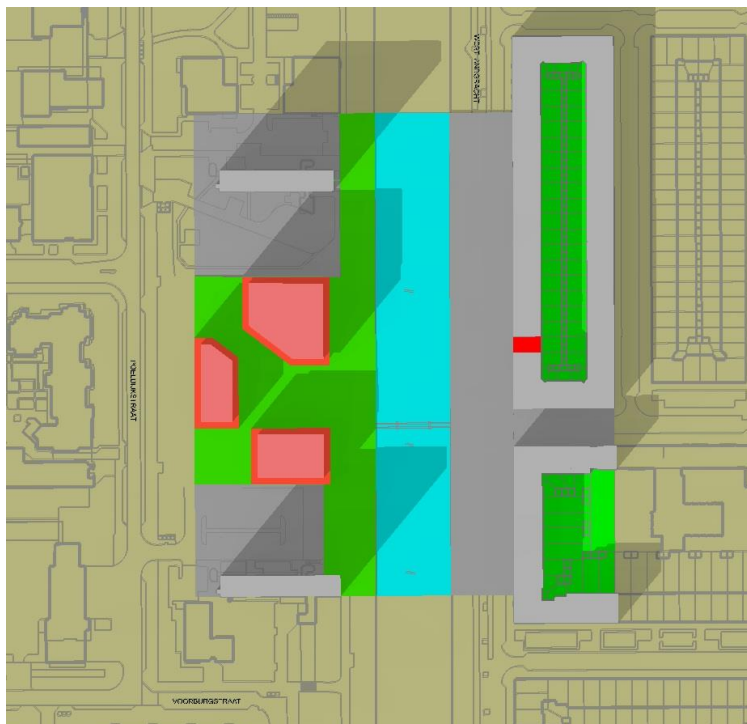

Schaduwstudie Cpo Westlandgracht (dec 2014)

21 maart - 9.00u

21 maart - 12.00u

21 maart - 16.00u

21 maart - 18.00u

21 maart - 19.00u (tegen de schemering ; nauwelijks voldoende licht voor schaduwberekening)

21 september - 16.00u

21 september - 18.00u

21 september - 19.00u (tegen de schemering ; nauwelijks voldoende licht voor schaduwberekening)