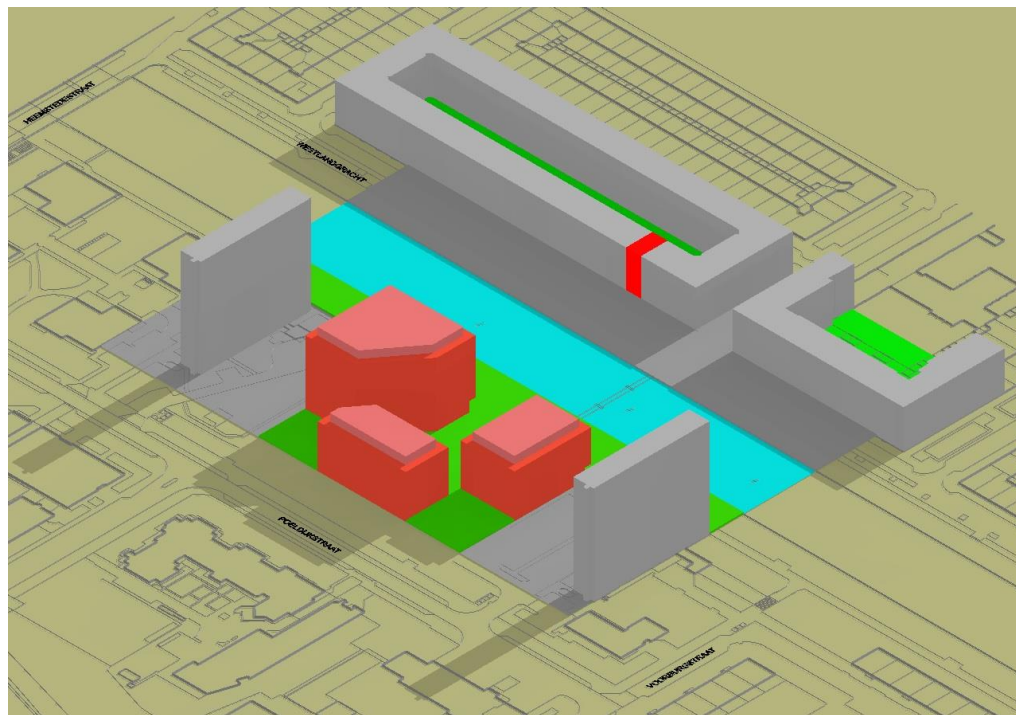

21 juni - 9.00u