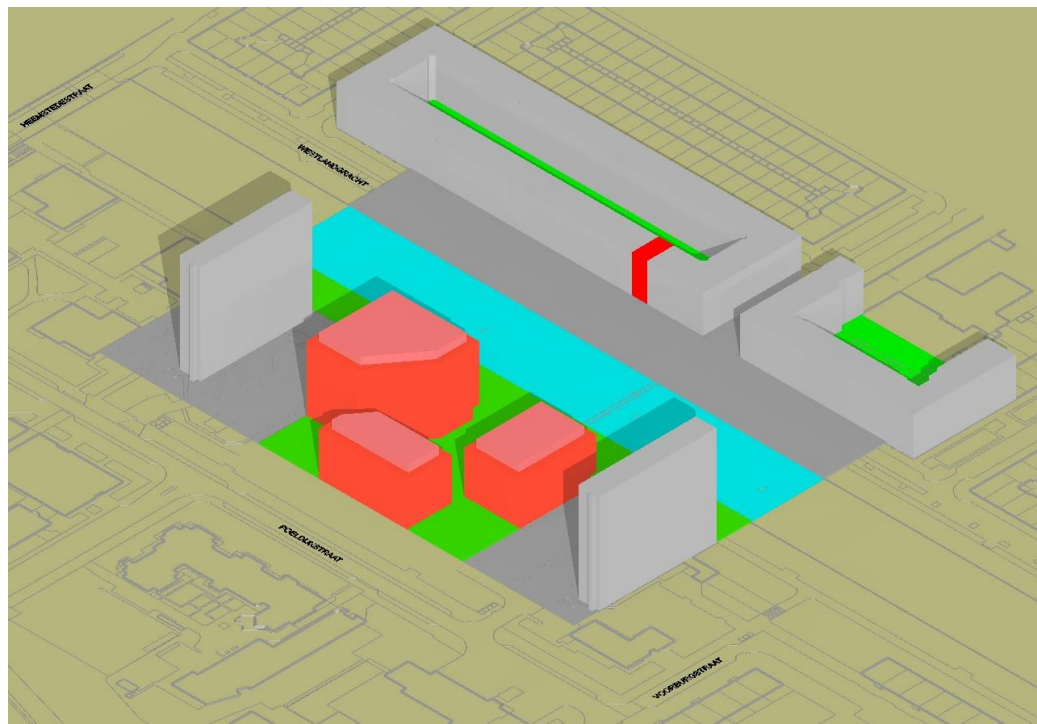

Schaduwstudie Cpo Westlandgracht (dec 2014)

21 maart - 9.00u

21 maart - 12.00u

21 maart - 16.00u

21 maart - 18.00u

21 maart - 19.00u (tegen de schemering ; nauwelijks voldoende licht voor schaduwberekening)

21 september - 16.00u

21 september - 18.00u

21 september - 19.00u (tegen de schemering ; nauwelijks voldoende licht voor schaduwberekening)