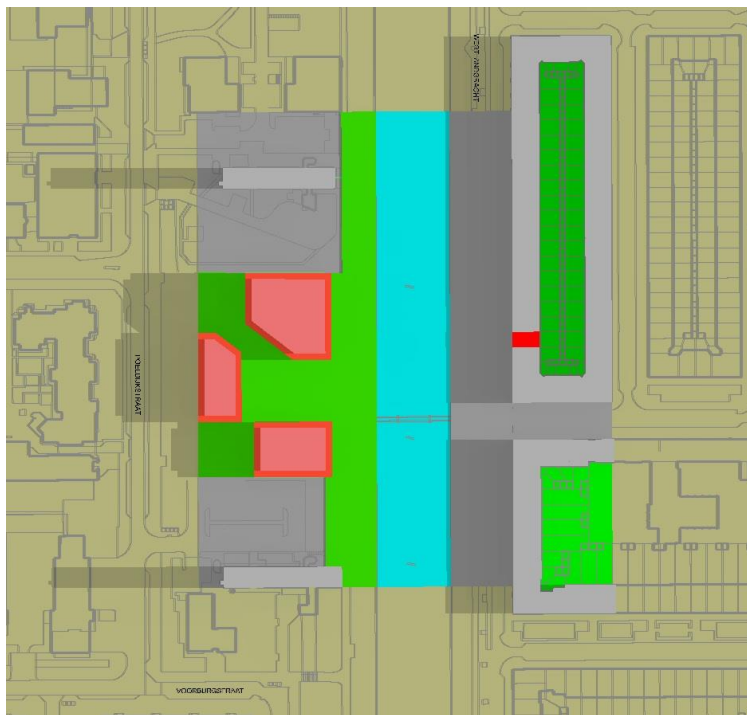

21 juni - 9.00u