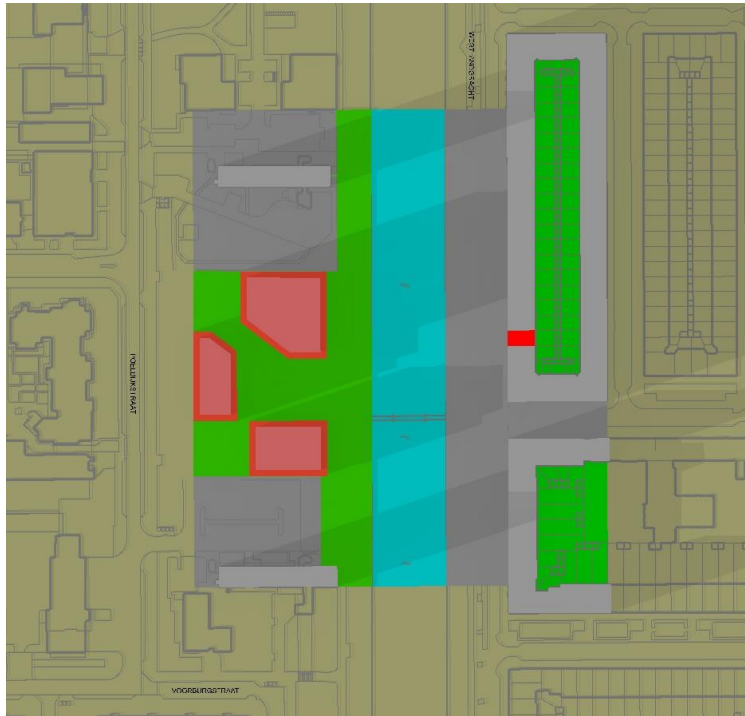

21 september - 16.00u

21 september - 18.00u

21 september - 19.00u (tegen de schemering ; nauwelijks voldoende licht voor schaduwberekening)