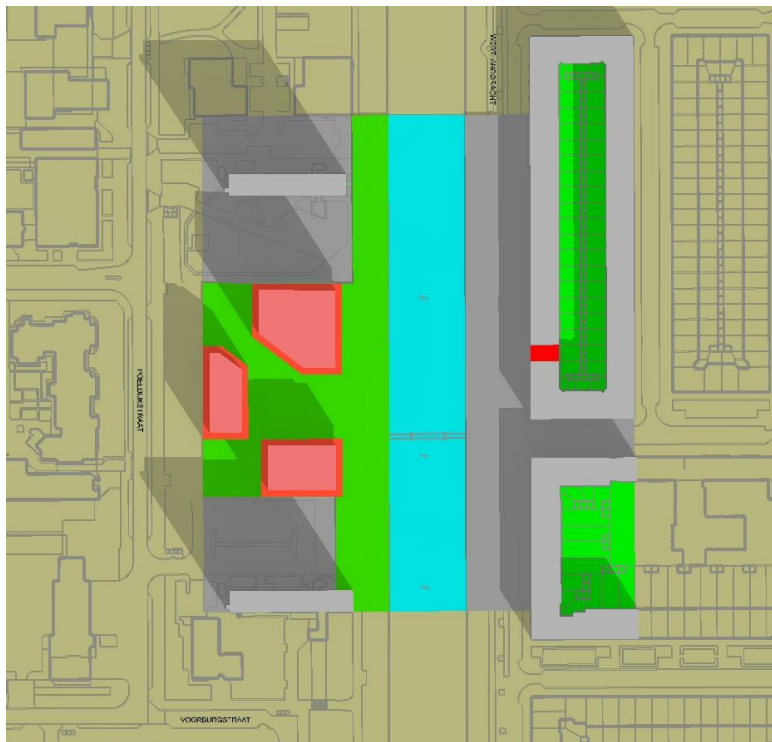

Schaduwstudie Cpo Westlandgracht (dec 2014)

21 maart - 9.00u

21 maart - 12.00u

21 maart - 16.00u

21 maart - 18.00u

21 maart - 19.00u (tegen de schemering ; nauwelijks voldoende licht voor schaduwberekening)