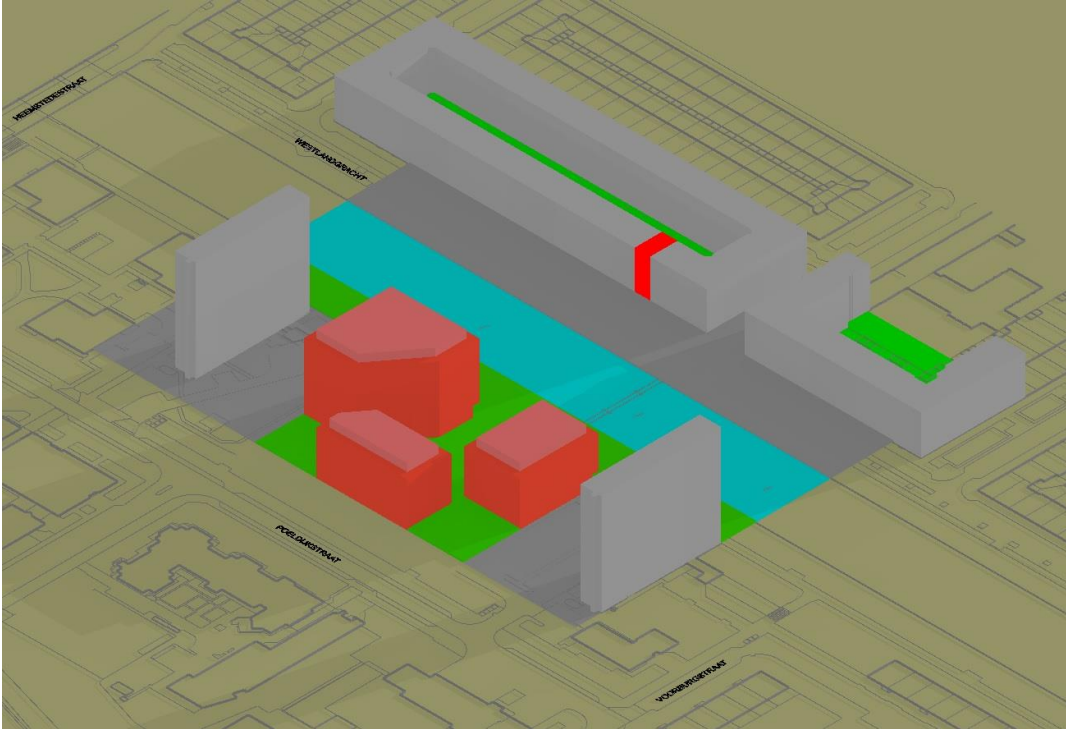

Schaduwstudie Cpo Westlandgracht (dec 2014)

21 maart - 9.00u

21 maart - 12.00u

21 maart - 16.00u

21 maart - 18.00u

21 maart - 19.00u (tegen de schemering ; nauwelijks voldoende licht voor schaduwberekening)

21 september - 16.00u

21 september - 18.00u

21 september - 19.00u (tegen de schemering ; nauwelijks voldoende licht voor schaduwberekening)