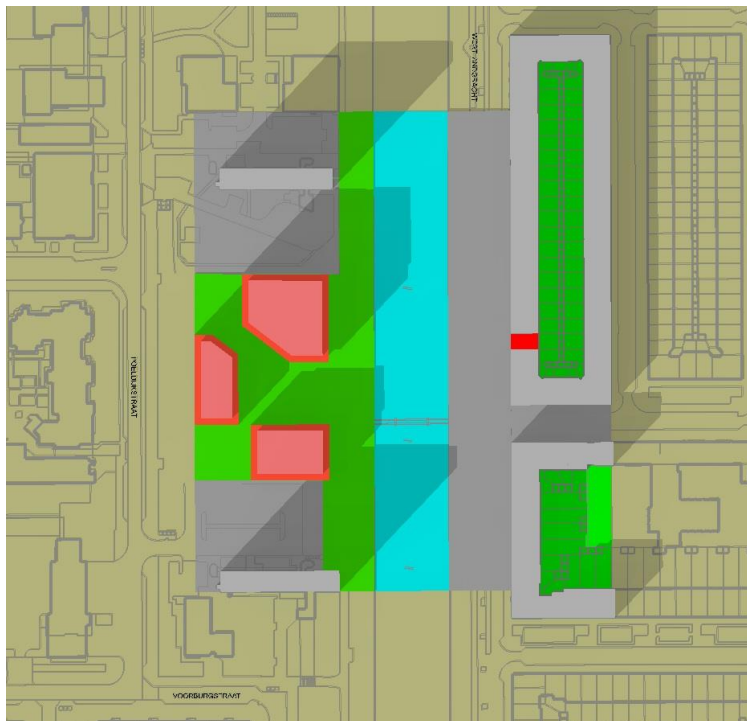

21 september - 16.00u

21 september - 18.00u

21 september - 19.00u (tegen de schemering ; nauwelijks voldoende licht voor schaduwberekening)