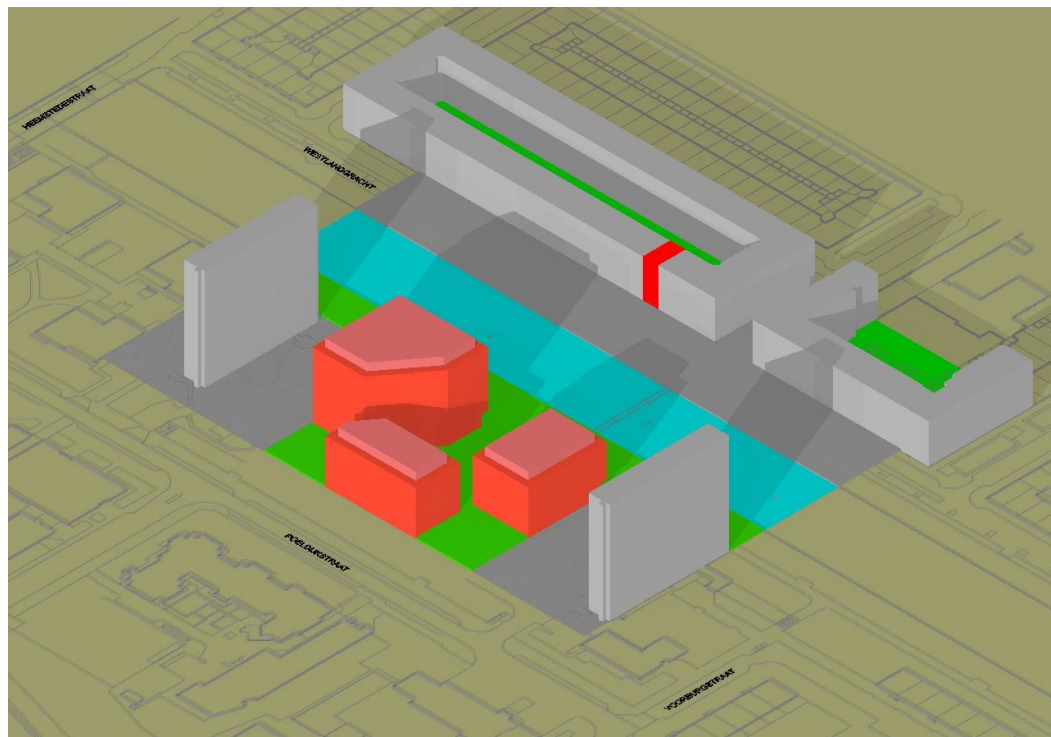

Schaduwstudie Cpo Westlandgracht (dec 2014)

21 maart - 9.00u

21 maart - 12.00u

21 maart - 16.00u

21 maart - 18.00u

21 maart - 19.00u (tegen de schemering ; nauwelijks voldoende licht voor schaduwberekening)

21 september - 16.00u

21 september - 18.00u

21 september - 19.00u (tegen de schemering ; nauwelijks voldoende licht voor schaduwberekening)