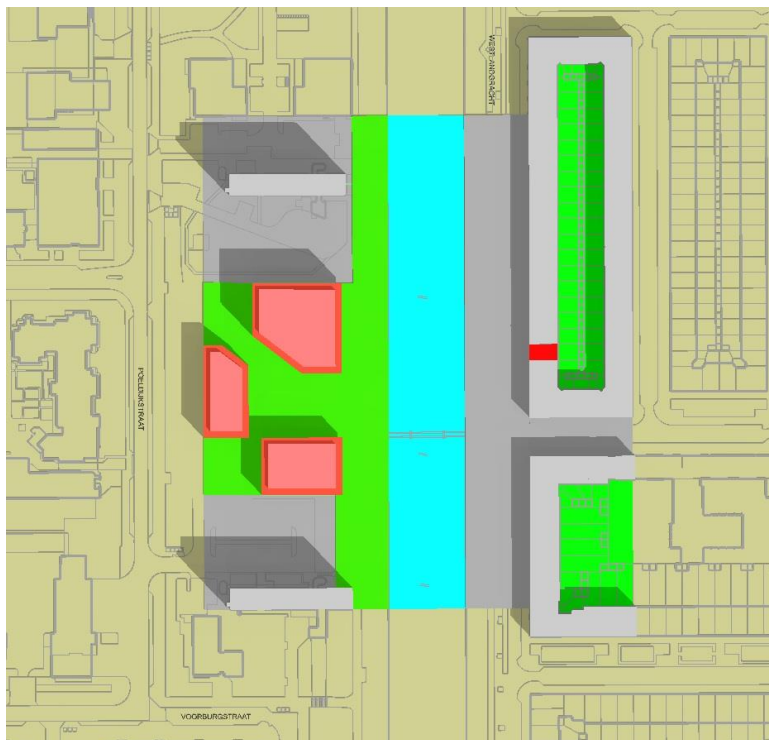

21 juni - 12.00u