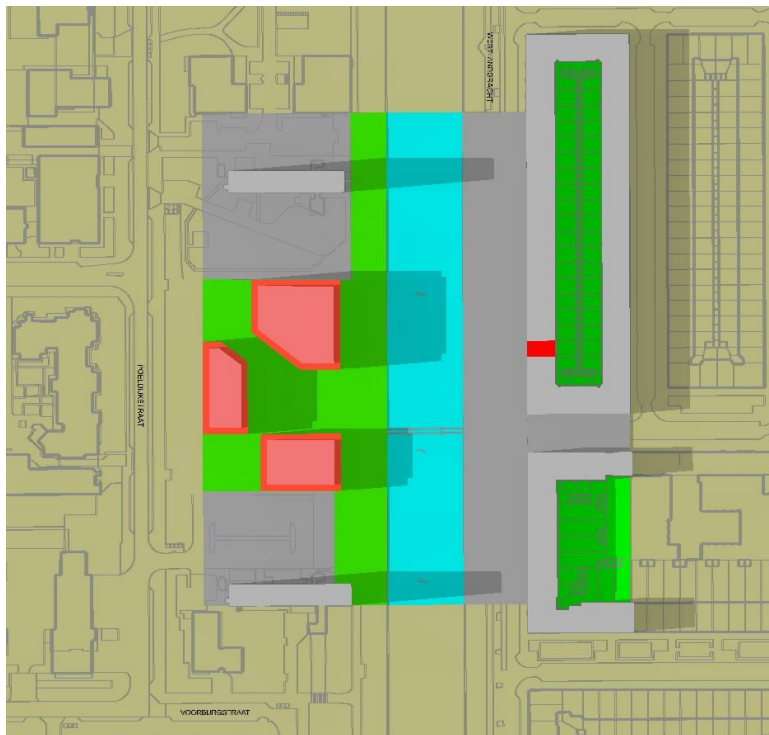

21 juni - 18.00u