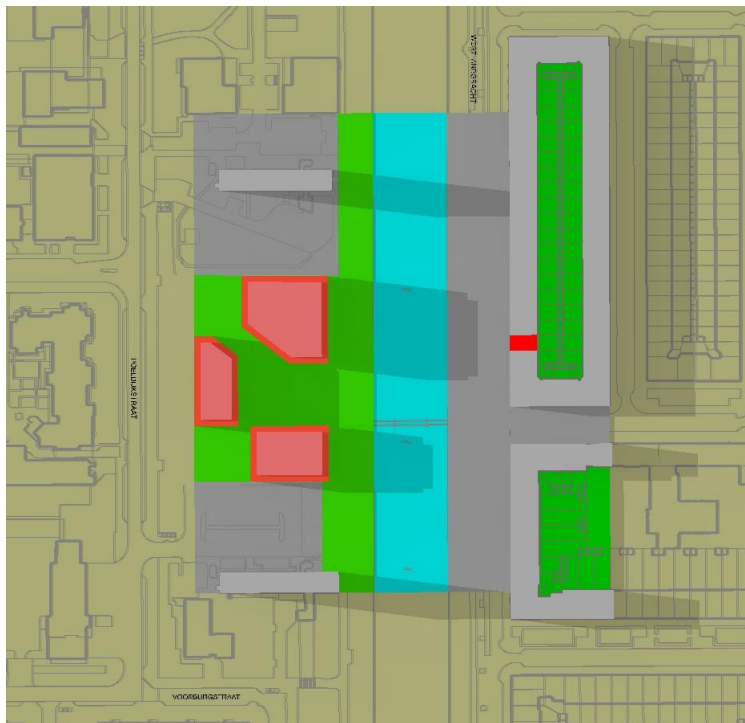

21 juni - 19.00u