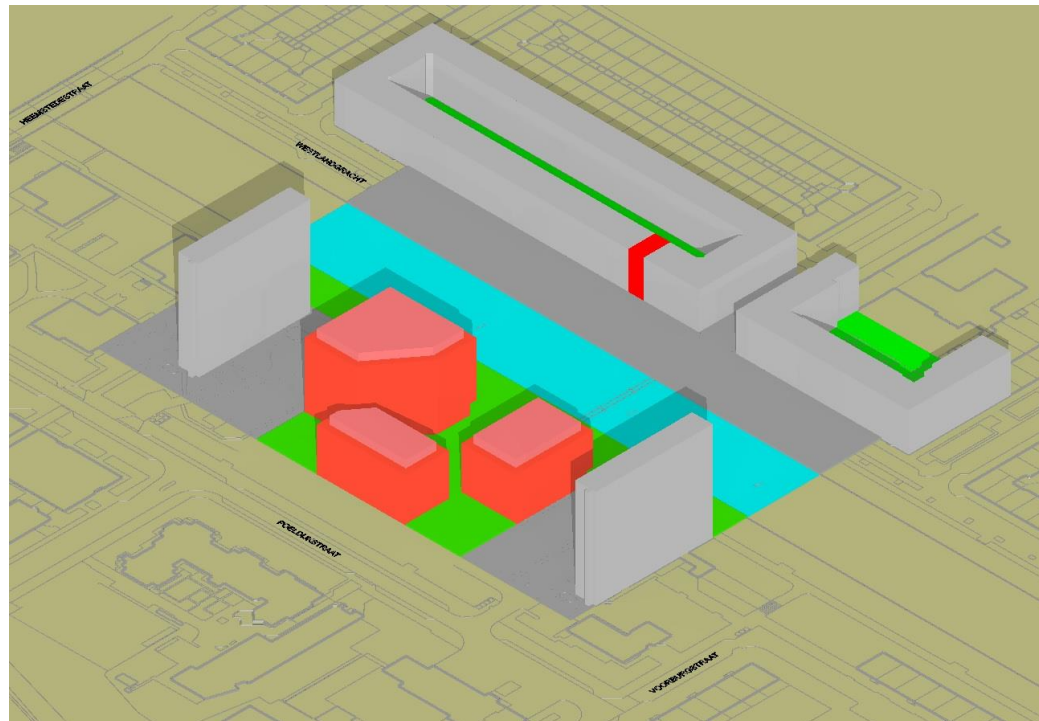

21 september - 16.00u

21 september - 18.00u

21 september - 19.00u (tegen de schemering ; nauwelijks voldoende licht voor schaduwberekening)