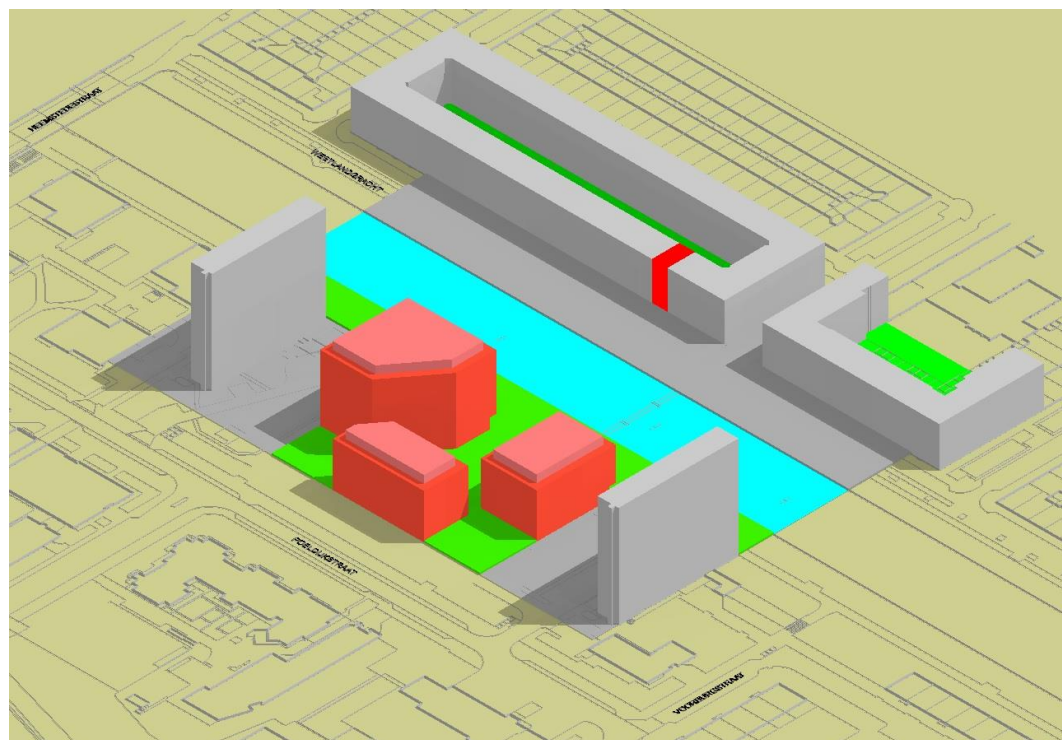

21 juni - 12.00u