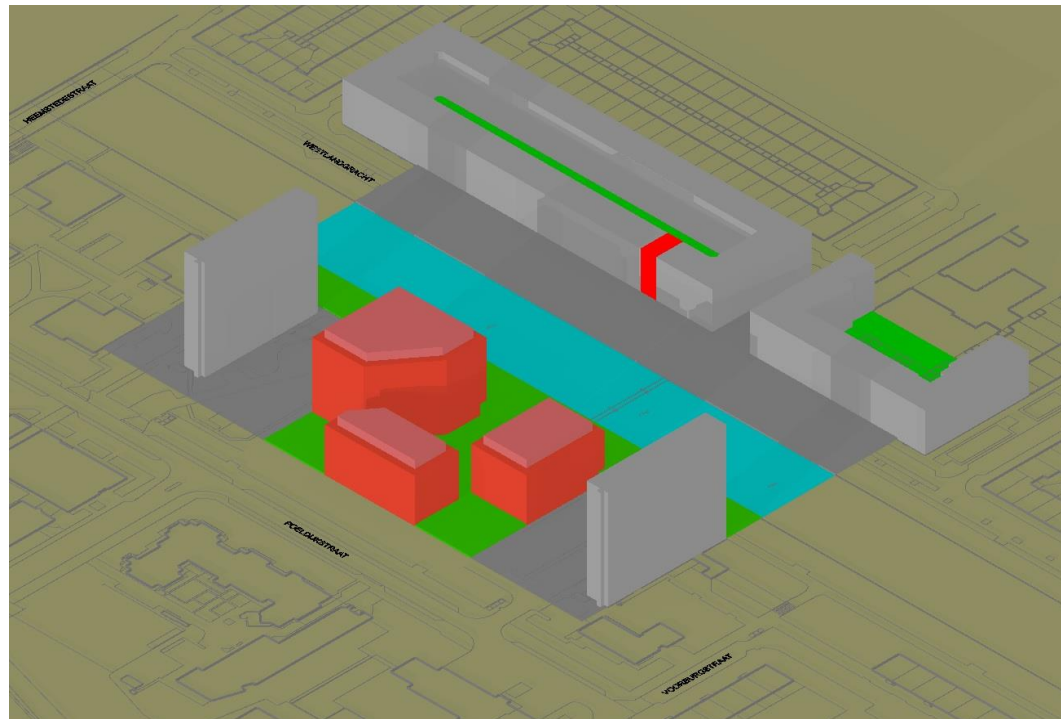

Schaduwstudie Cpo Westlandgracht (dec 2014)

21 maart - 9.00u

21 maart - 12.00u

21 maart - 16.00u

21 maart - 18.00u

21 maart - 19.00u (tegen de schemering ; nauwelijks voldoende licht voor schaduwberekening)

21 september - 16.00u

21 september - 18.00u

21 september - 19.00u (tegen de schemering ; nauwelijks voldoende licht voor schaduwberekening)