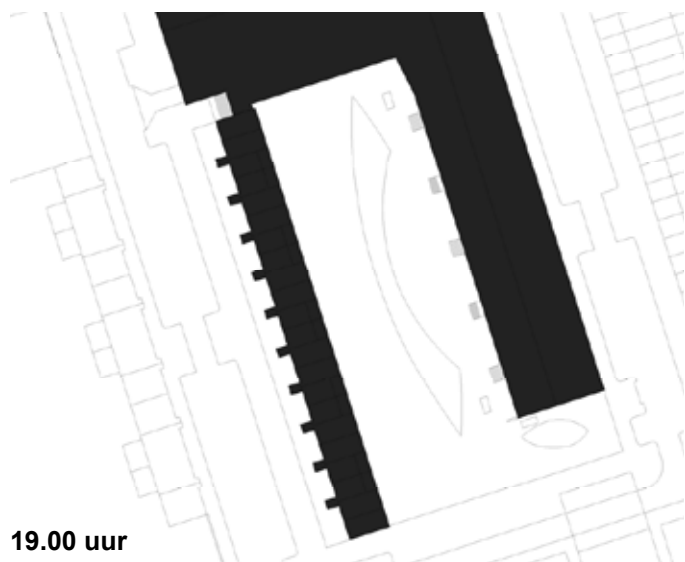

Bezonningsstudie bestemmingsplan Zuidwest Kwadrant

Bart Poesiatstraat 5 t/m 47

21 Maart

bestaande situatie

situatie met dakopbouw

21 Maart
bestaande situatie

situatie met dakopbouw

21 Juni
bestaande situatie