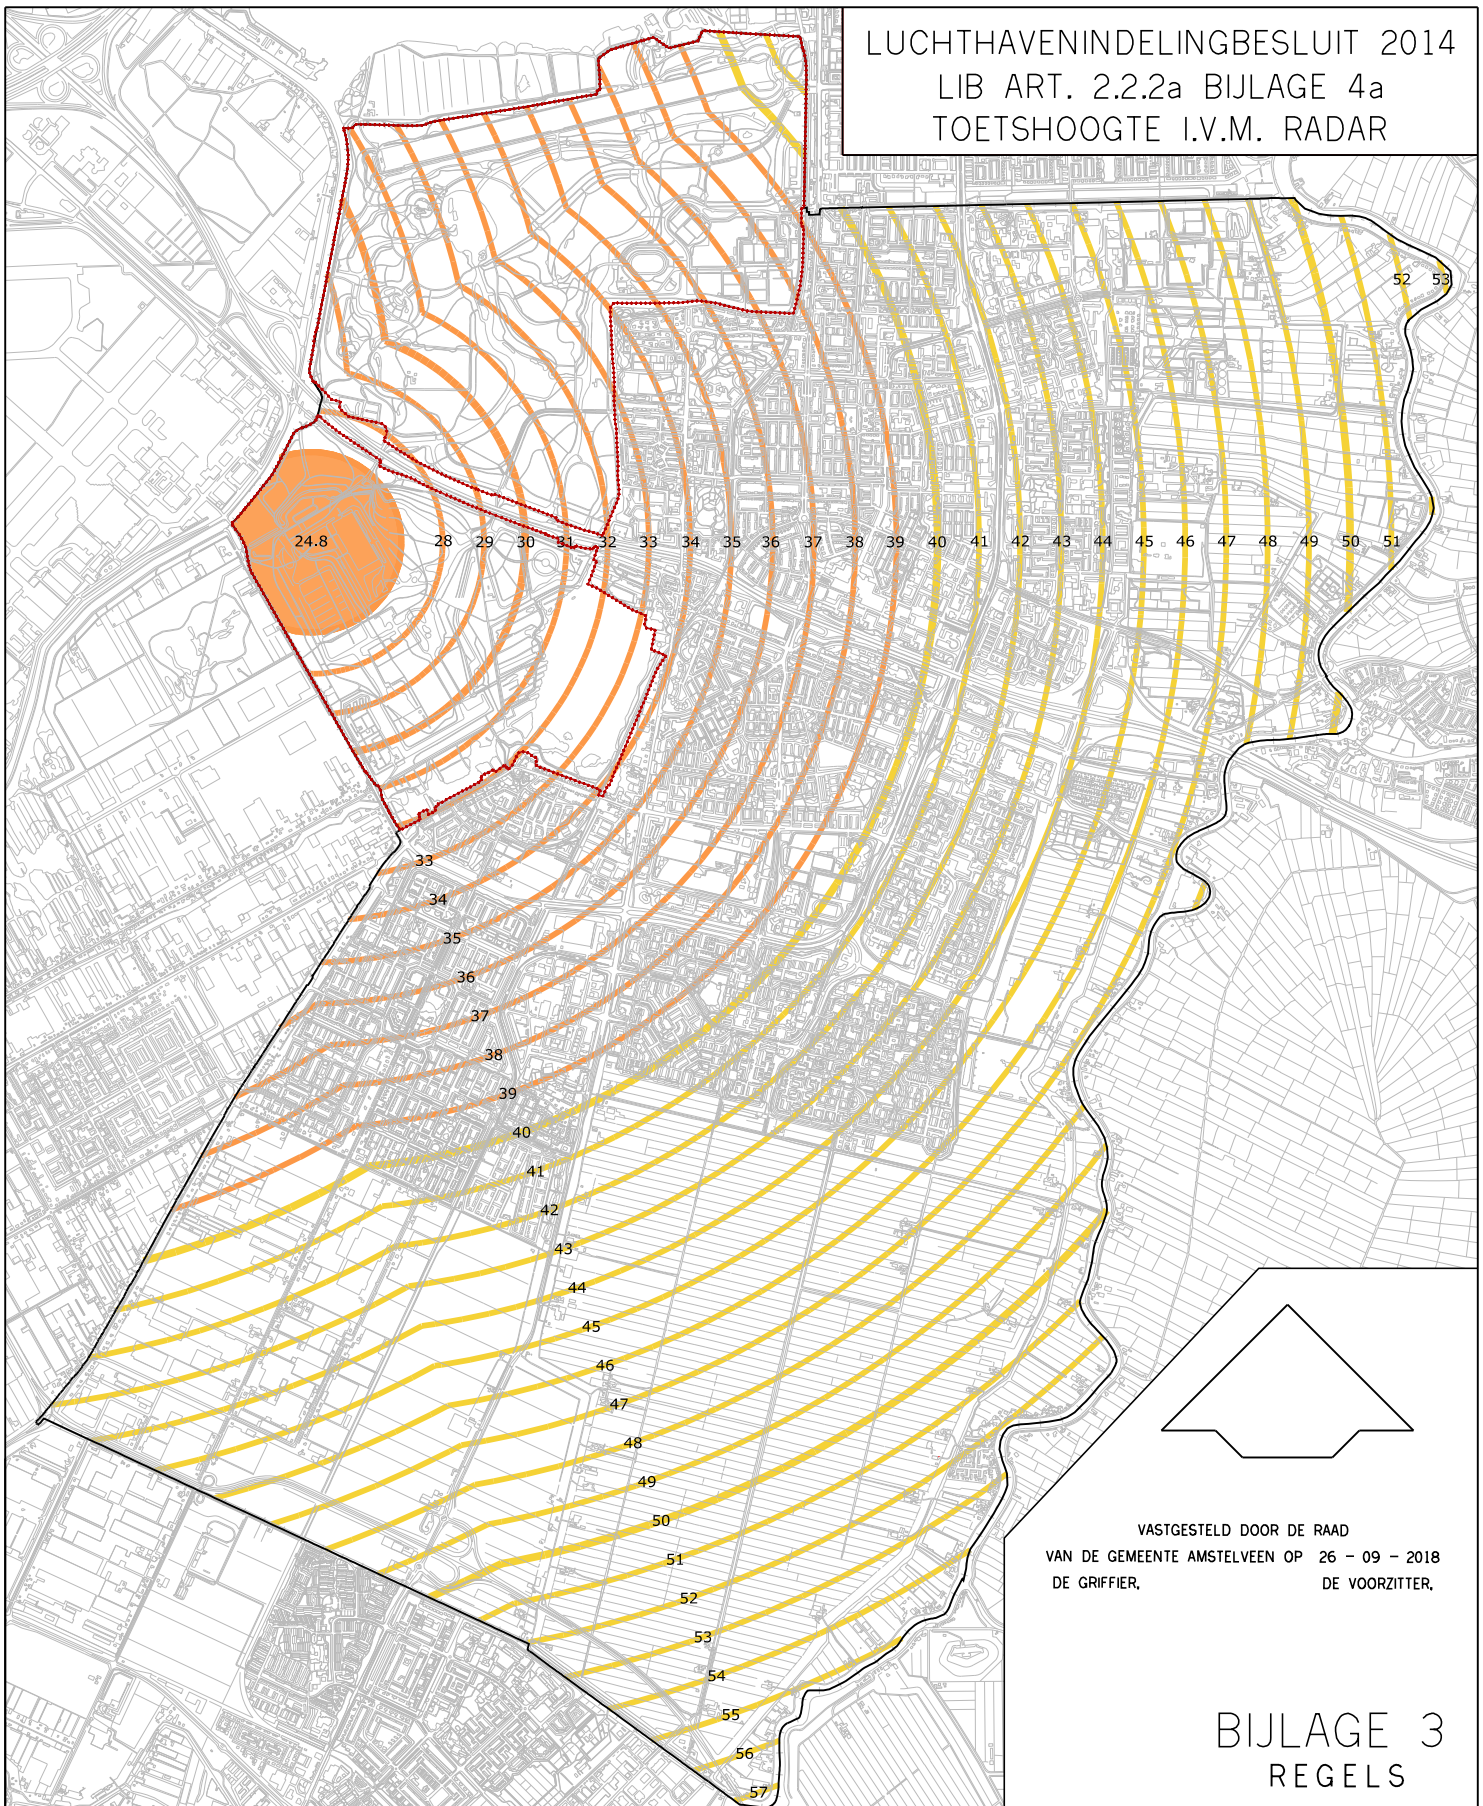

LUCHTHAVENINDELINGBESLUIT 2014
LIB ART. 2.2.2a BIJLAGE 4a
TOETSHOOGTE I.V.M. RADAR

VASTGESTELD DOOR DE RAAD
VAN DE GEMEENTE AMSTELVEEN OP 26 - 09 - 2018
DE GRIFFIER, DE VOORZITTER,

BIJLAGE 3
REGELS

●●●●● GRENS B.P. AMSTERDAMSE BOS 2018

TOETSHOOGTES T.O.V. NAP:

40 - 60 m. NAP

60 - 80 m. NAP