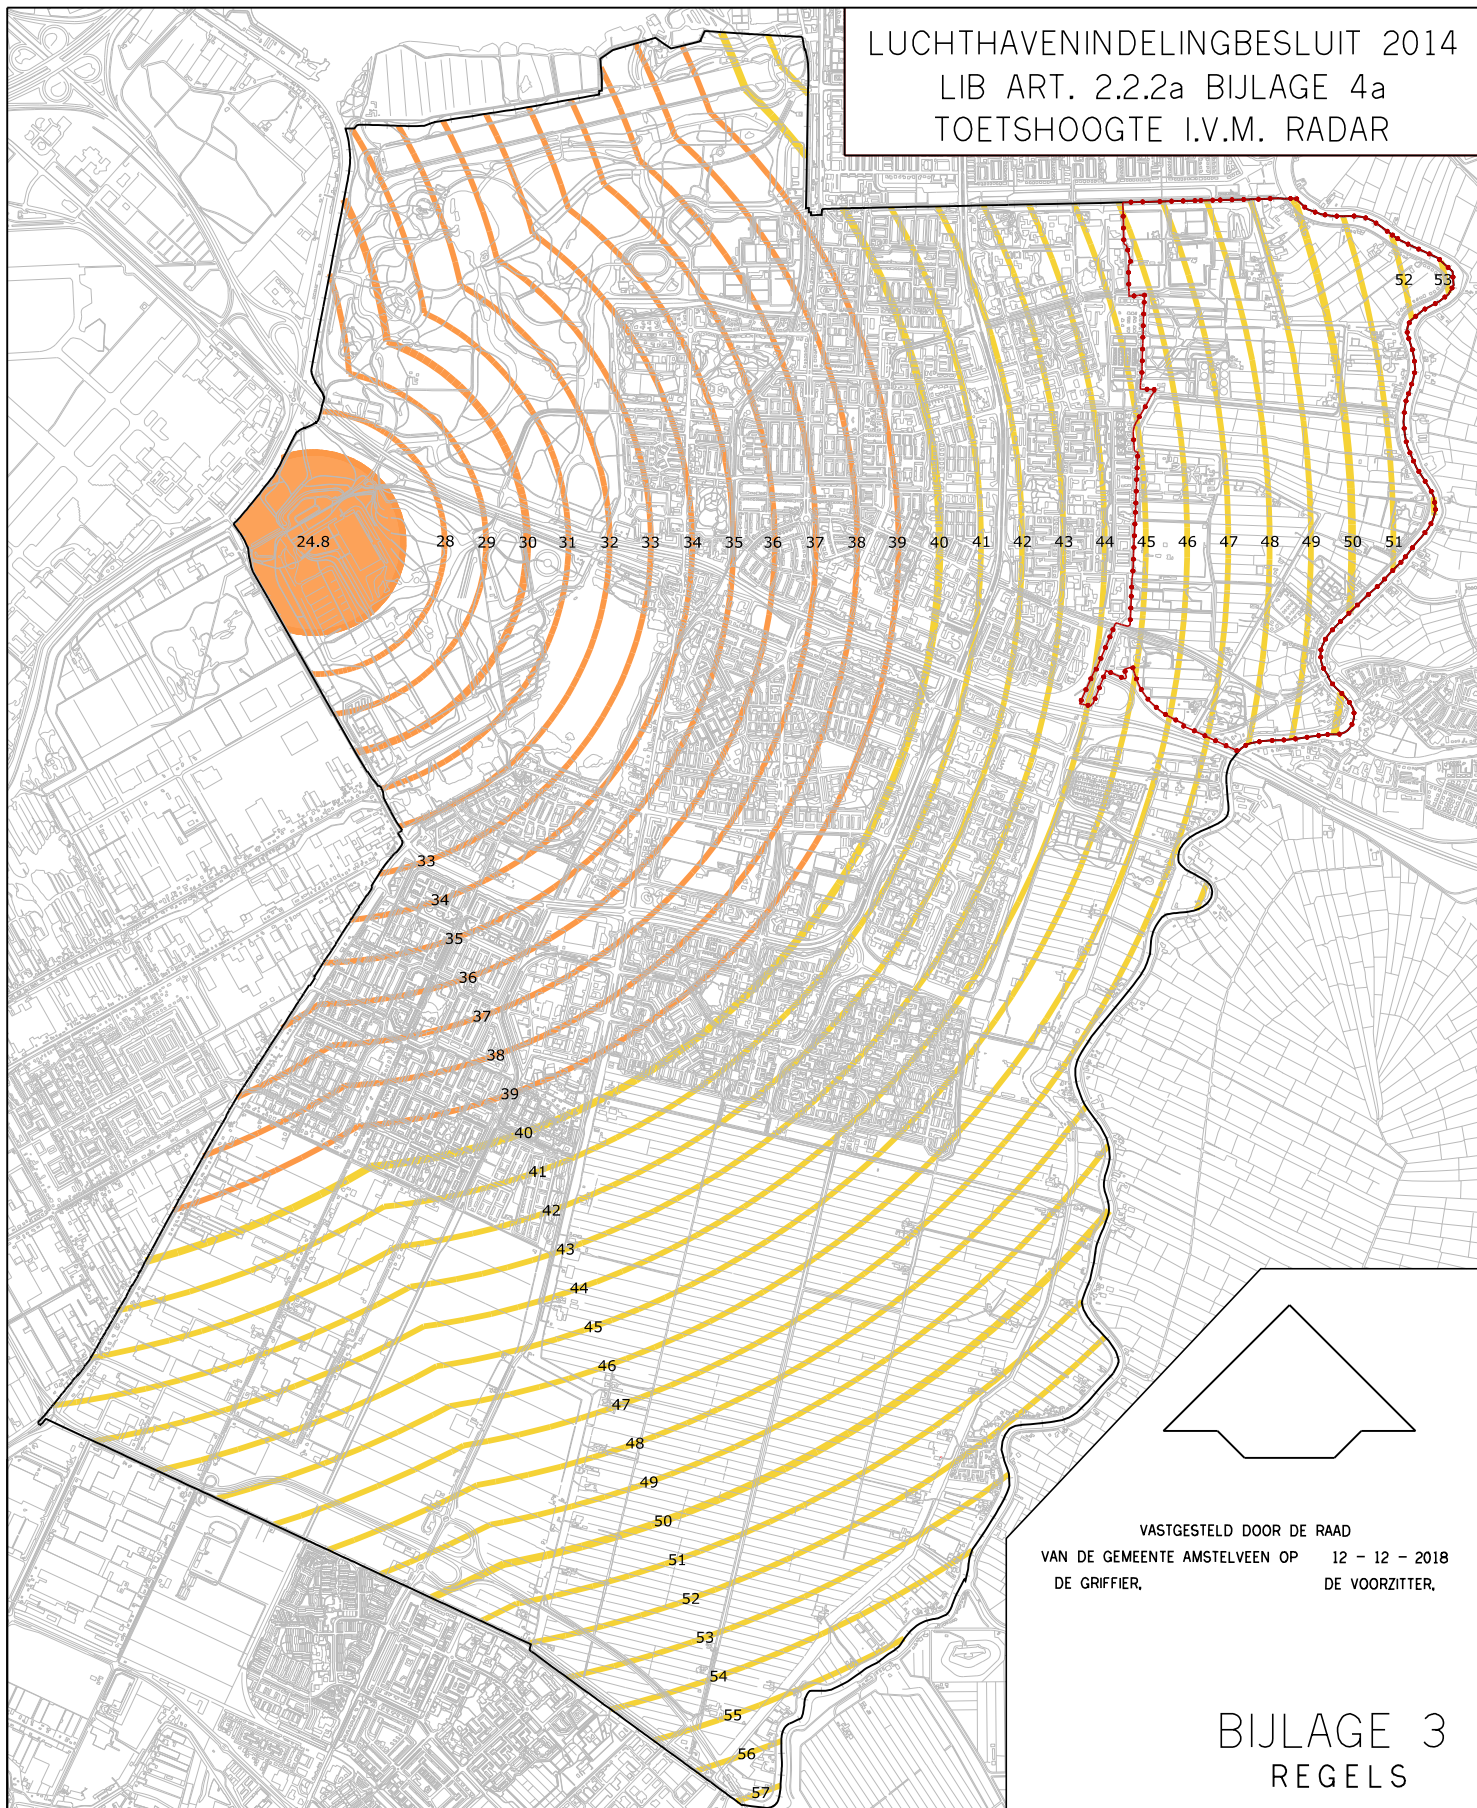

LUCHTHAVENINDELINGSBESLUIT 2014  
LIB ART. 2.2.2a BIJLAGE 4a  
TOETSHOOGTE I.V.M. RADAR

VASTGESTELD DOOR DE RAAD  
VAN DE GEMEENTE AMSTELVEEN OP 12 - 12 - 2018  
DE GRIFFIER, DE VOORZITTER,

BIJLAGE 3  
REGELS

●●●●● GRENS B.P. WESTER AMSTEL 2018

TOETSHOOGTES T.O.V. NAP:

24.8 30 31 40 - 60 m. NAP

44 45 46 60 - 80 m. NAP