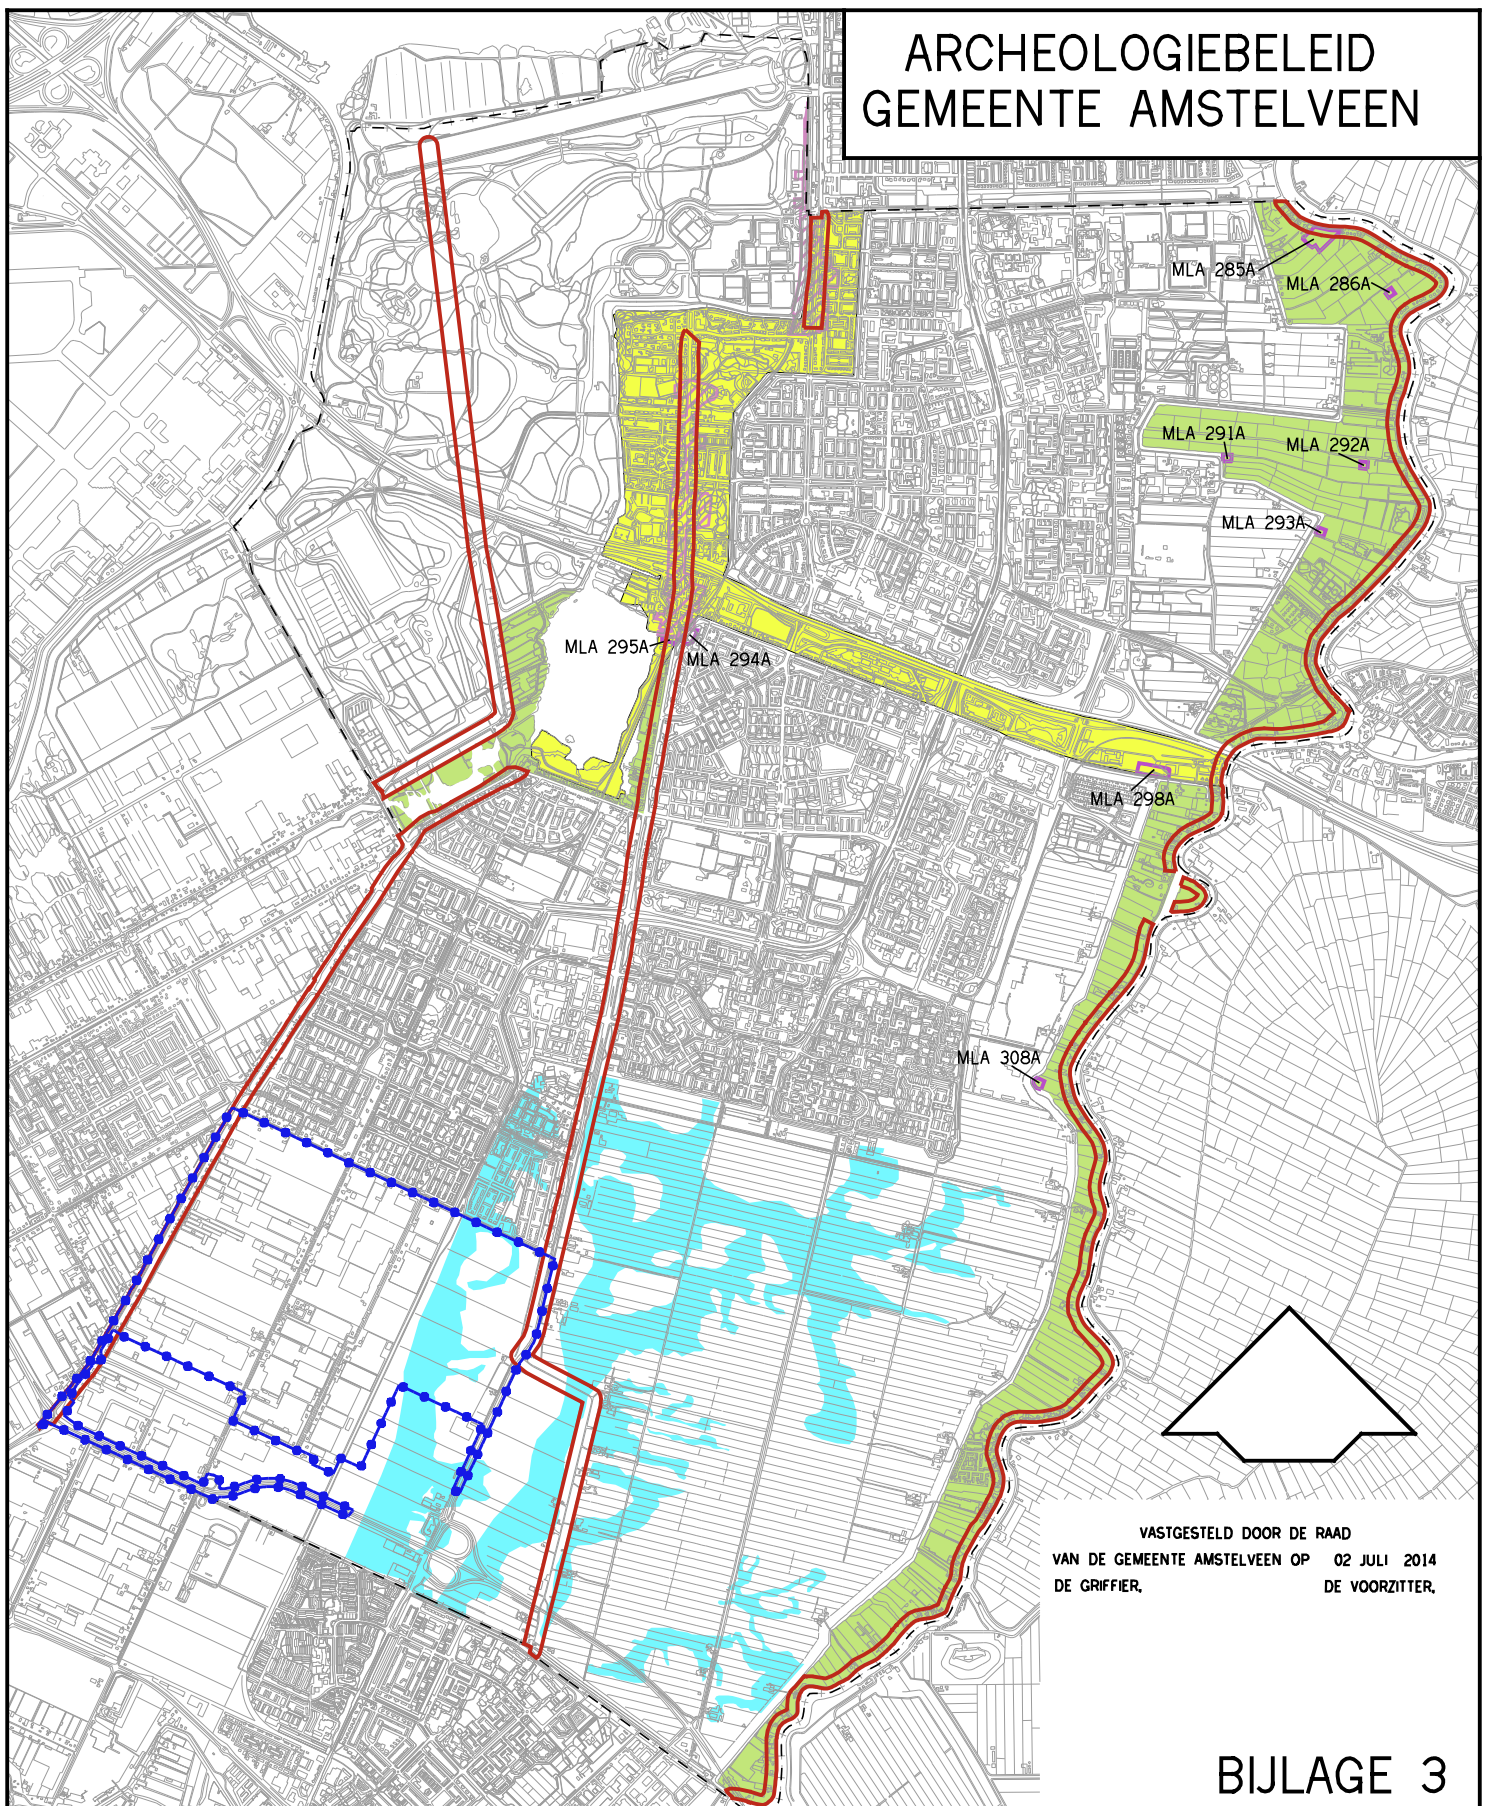

ARCHEOLOGIEBELEID GEMEENTE AMSTELVEEN

FASTGESTELD DOOR DE RAAD
VAN DE GEMEENTE AMSTELVEEN OP 02 JULI 2014
DE GRIFFIER, DE VOORZITTER,

BIJLAGE 3

-  GRENS B.P. LEGMEERPOLDER
-  KREEKRUG
-  ZONE WAAR BINNEN HISTORISCHE BEBOUWING HEEFT PLAATSGEVONDEN
-  ONVERVEEND BOVENLAND
-  ONVERVEEND BOVENLAND MET RECENTE ONTWIKKELINGEN
-  AMK-TERRAIN (HISTORISCHE KERN)
-  MLA 295A OVERIGE AMK-TERRAINDEN met CODE OP DE CHW-KAART VAN MEERLANDEN EN AMSTERDAM