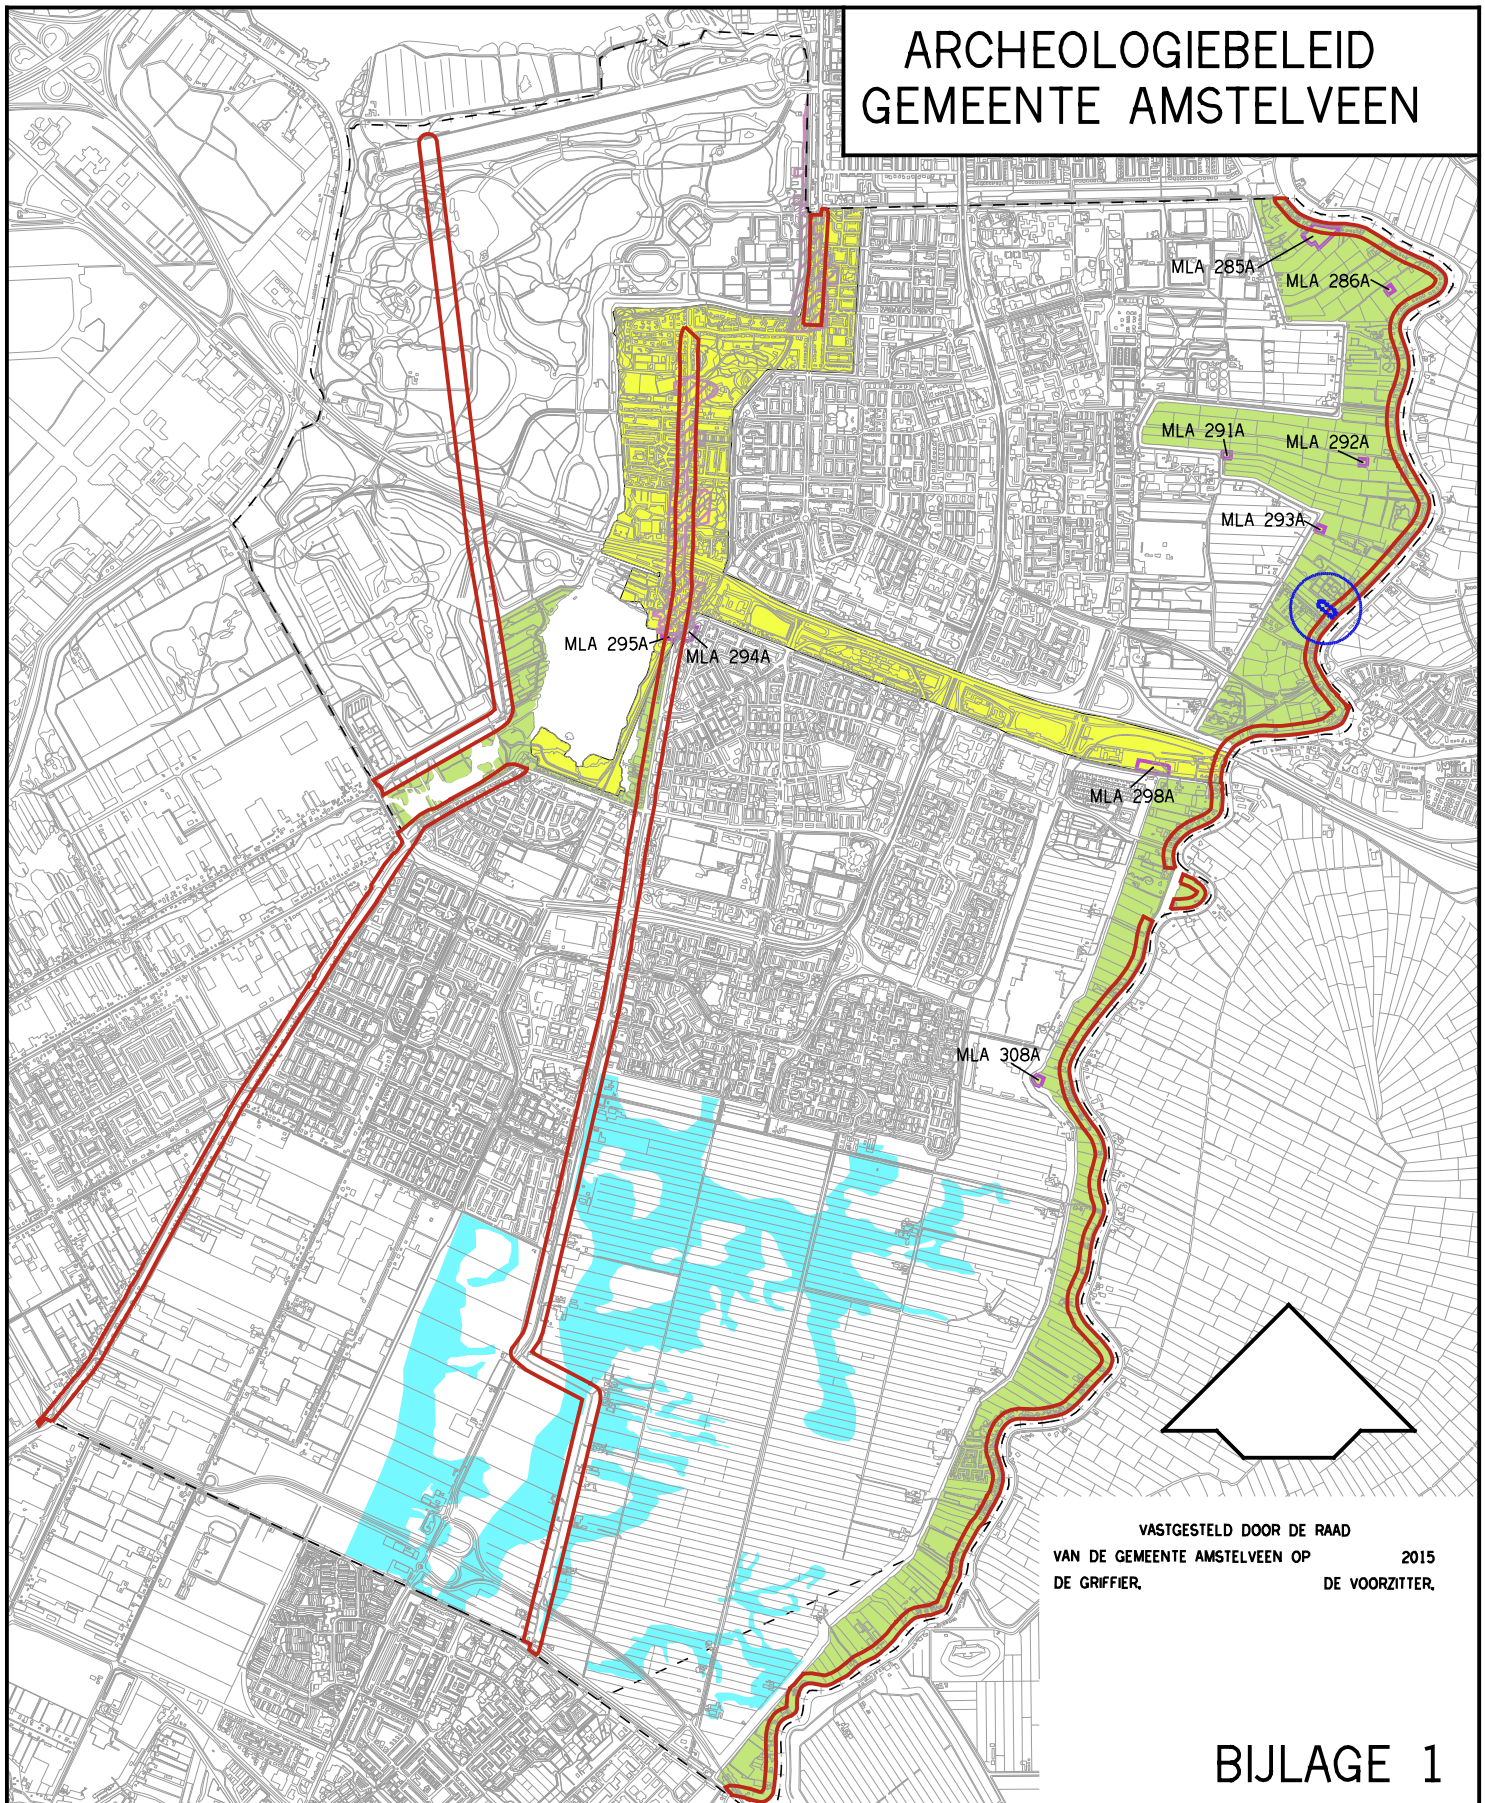

ARCHEOLOGIEBELEID GEMEENTE AMSTELVEEN

FASTGESTELD DOOR DE RAAD
VAN DE GEMEENTE AMSTELVEEN OP 2015
DE GRIFFIER, DE VOORZITTER,

BIJLAGE 1

-  GRENS 4e HERZIENING WESTER-AMSTEL – AMSTELDIJK NOORD 35
-  KREEKRUG
-  ZONE WAAR BINNEN HISTORISCHE BEBOUWING HEEFT PLAATSGEVONDEN
-  ONVERVEEND BOVENLAND
-  ONVERVEEND BOVENLAND MET RECENTE ONTWIKKELINGEN
-  AMK-TERREIN (HISTORISCHE KERN)
-  MLA 295A OVERIGE AMK-TERREINEN met CODE OP DE CHW-KAART VAN MEERLANDEN EN AMSTERDAM