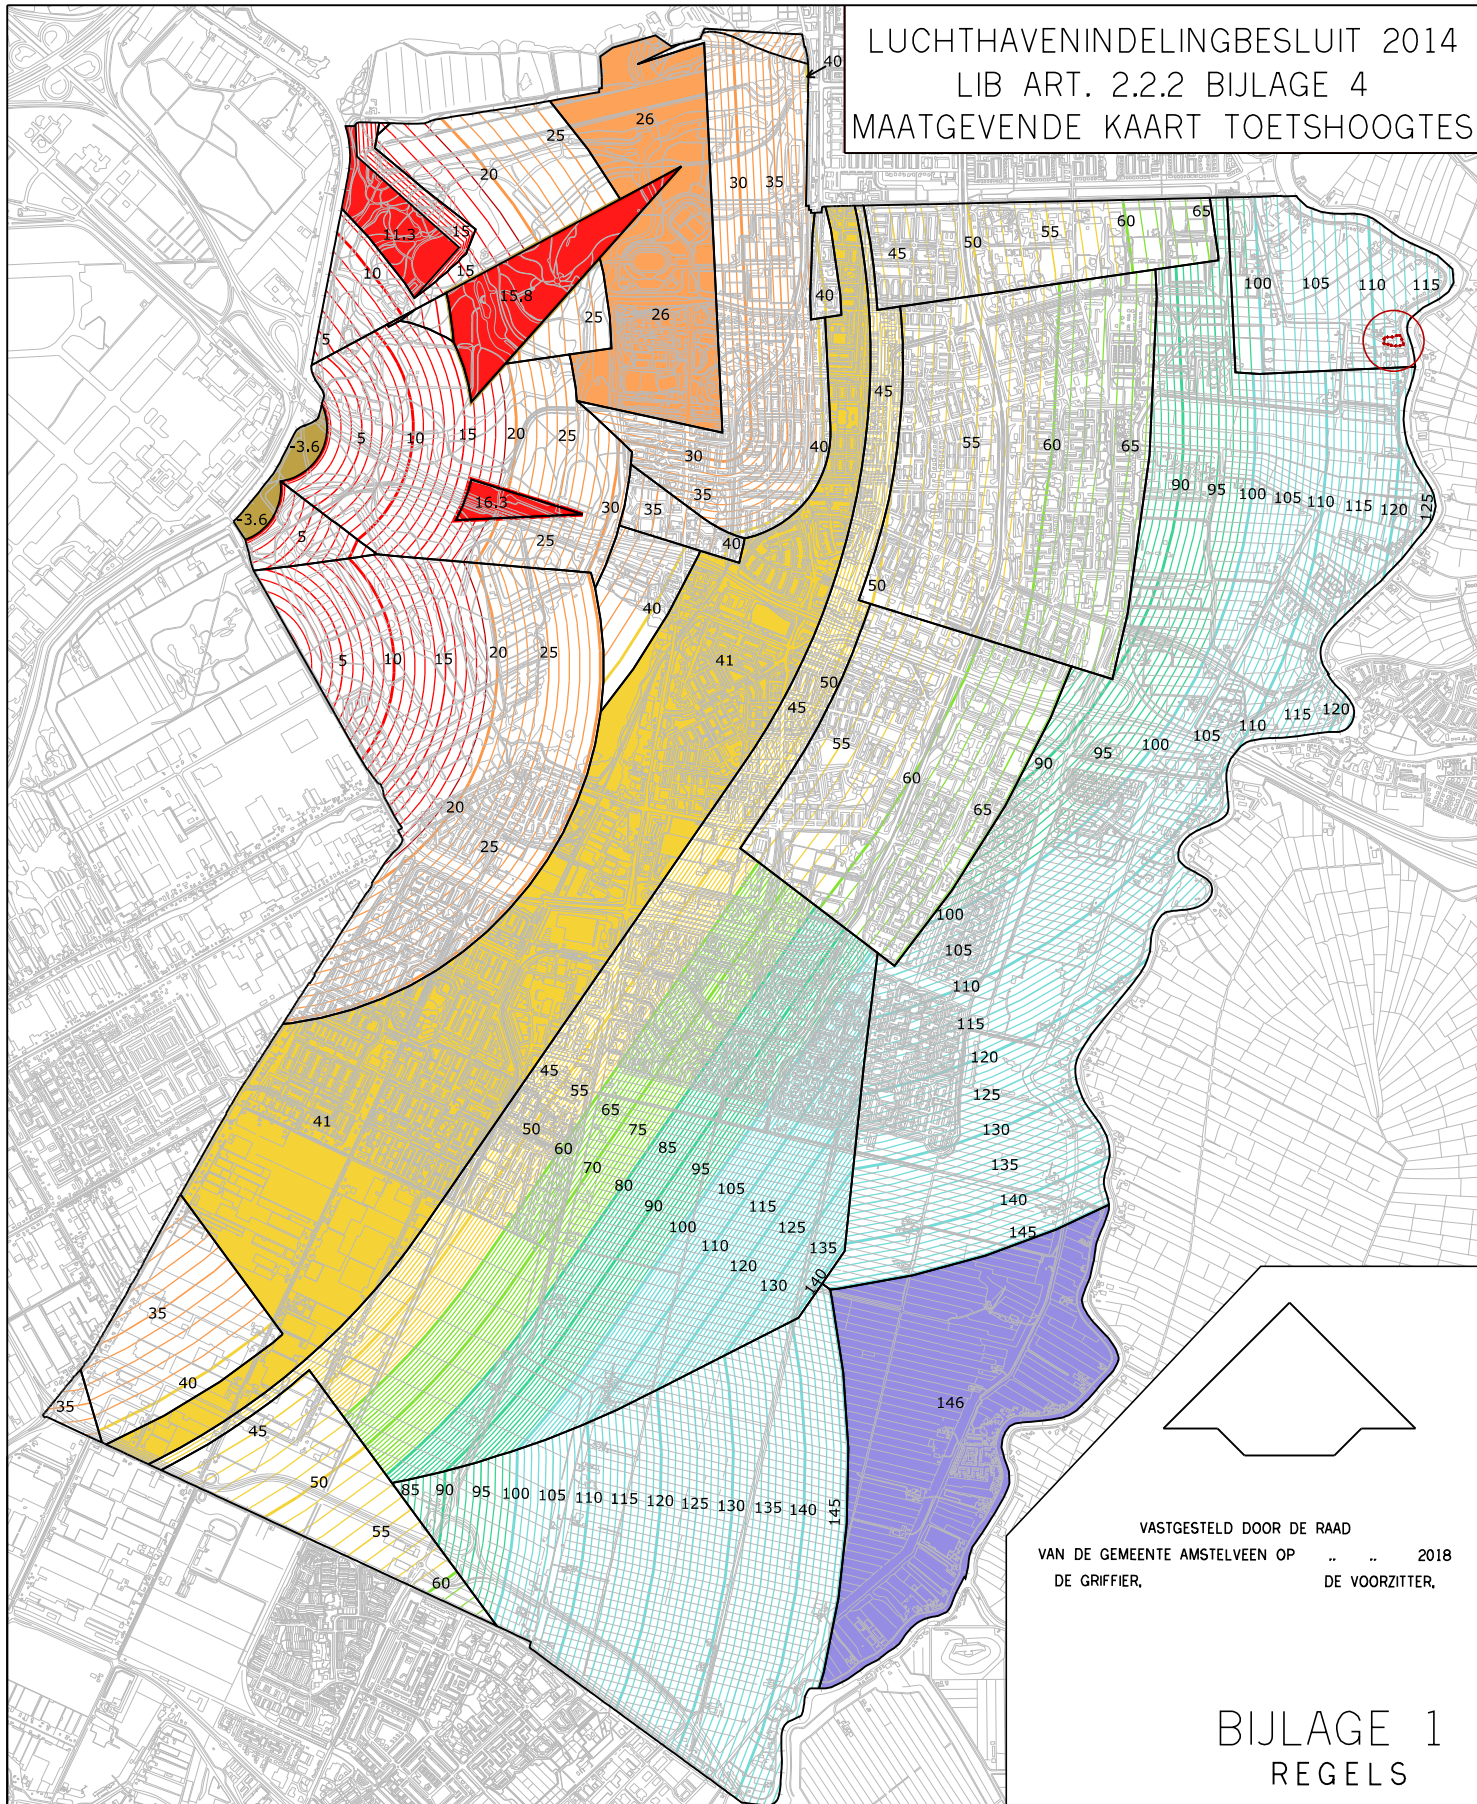

LUCHTHAVENINDELINGSBESLUIT 2014
LIB ART. 2.2.2 BIJLAGE 4
MAATGEVENDE KAART TOETSHOOGTES

VASTGESTELD DOOR DE RAAD
VAN DE GEMEENTE AMSTELVEEN OP 2018
DE GRIFFIER, DE VOORZITTER,

BIJLAGE 1
REGELS

●●●●● GRENS HERZIENING WESTER AMSTEL AMSTELDIJK NOORD 100-100A

TOETSHOOGTES T.O.V. NAP:

 -4,6	-5 - 0 m. NAP	 41 55	40 - 60 m. NAP	 120 125 130	100 - 146 m. NAP
 15,9 15	0 - 20 m. NAP	 60	60 - 80 m. NAP	 146	146 m. NAP
 26 30	20 - 40 m. NAP	 90 95	80 - 100 m. NAP		