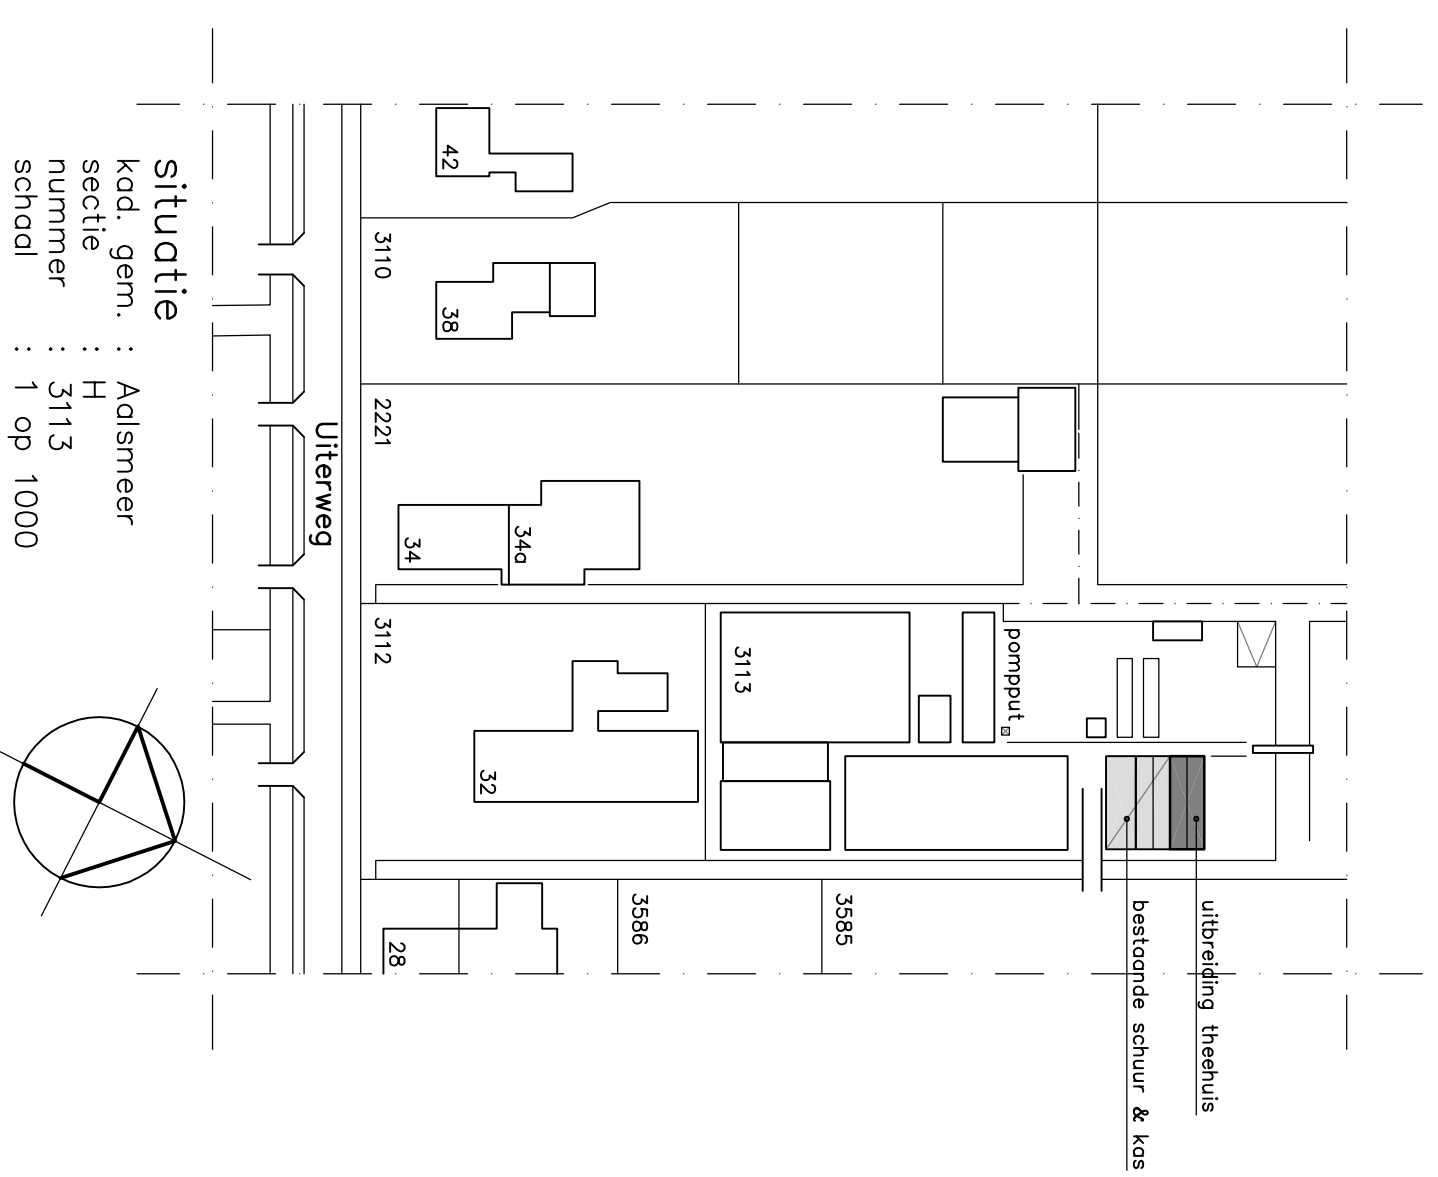

noord oost gevel

noord west gevel

zuid west gevel

zuid oost gevel

situatie
 kad. gem. : Adismeer
 sectie : H
 nummer : 3113
 school : 1 op 1000