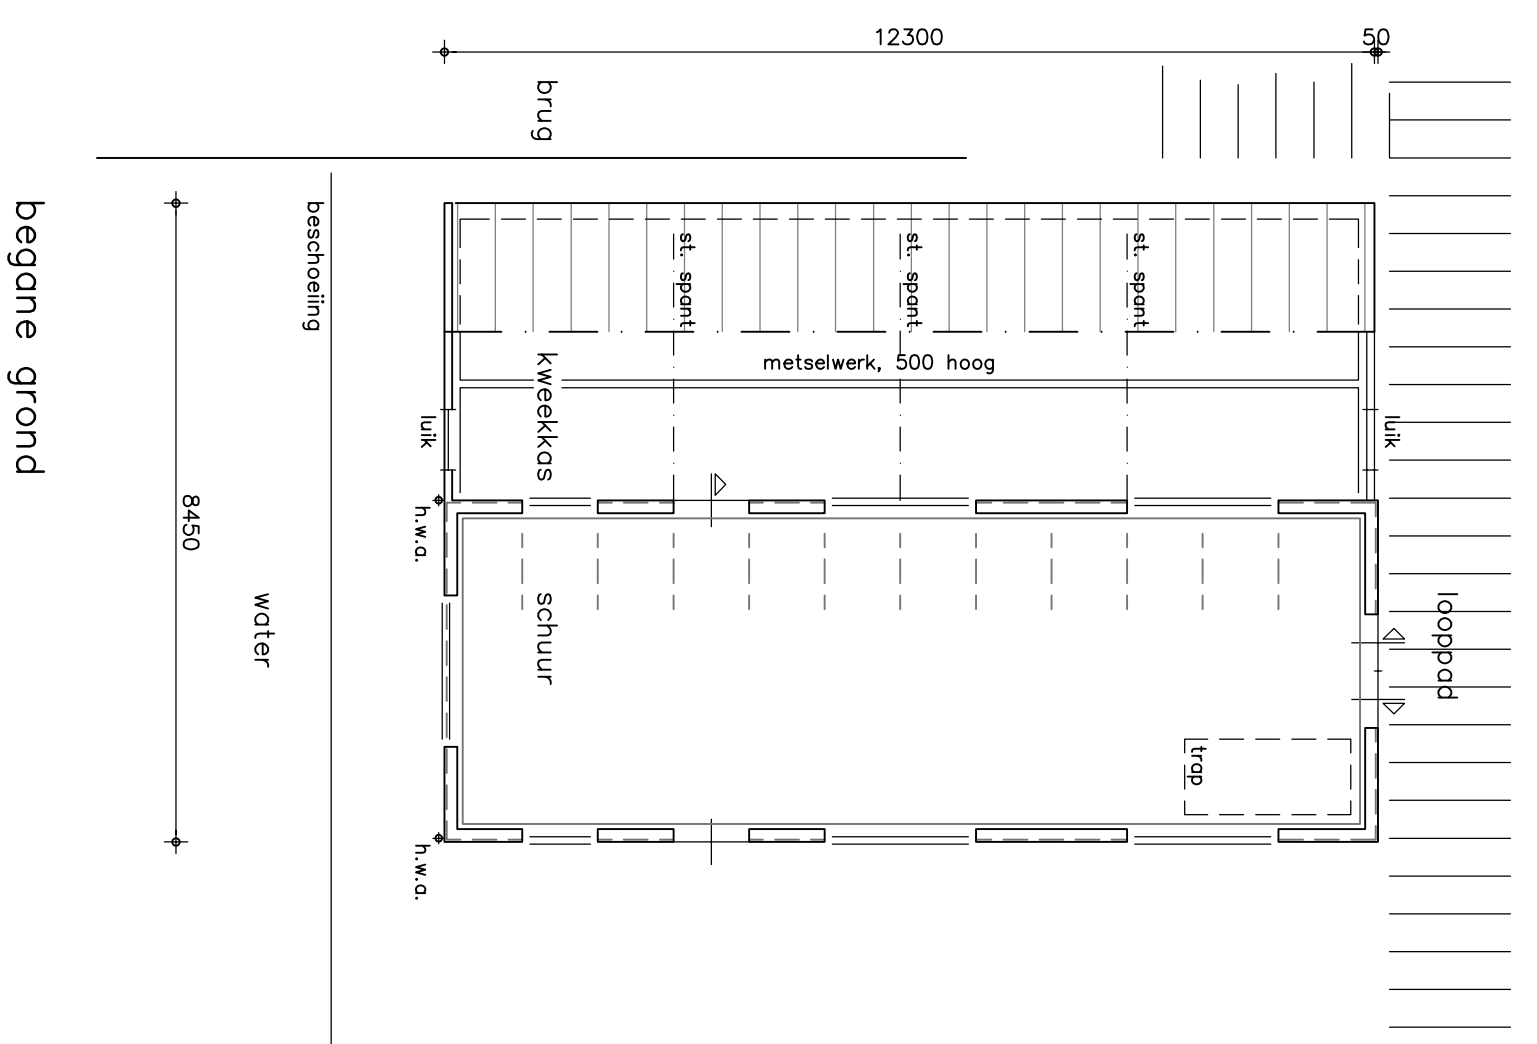

noord oost gevel

noord west gevel

zuid west gevel

zuid oost gevel

situatie
 kad. gem. : Adismeer
 sectie : H
 nummer : 3113
 school : 1 op 1000