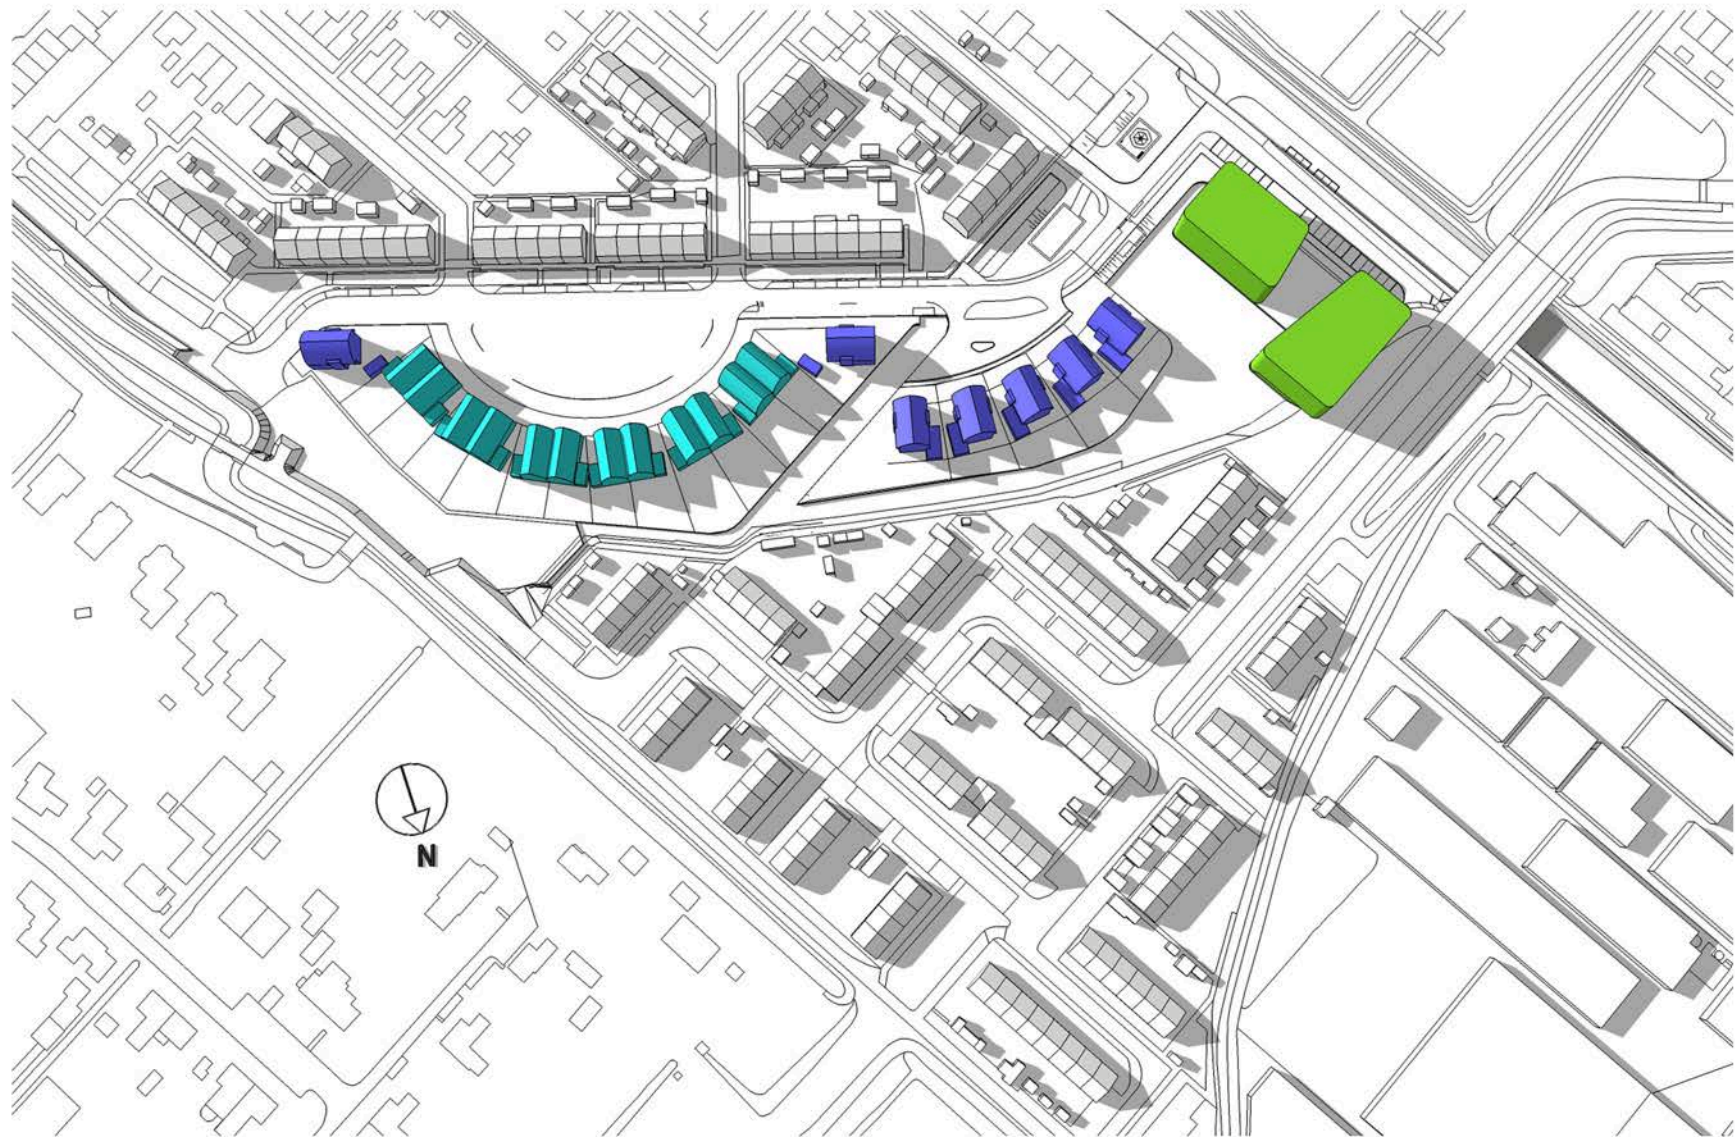

**DE TUINEN VAN AALSMEER
 SPOORLAAN TE AALSMEER**

ONDERDEEL:
SCHADUWDIAGRAMMEN

OPDRACHTGEVER:
 GEMEENTE AALSMEER POSTBUS 252 1430 AG AALSMEER

SCHADUWDIAGRAMMEN

De Tuinen van Aalsmeer

21 maart 09:00 uur

SCHADUWDIAGRAMMEN

De Tuinen van Aalsmeer

21 maart 15:00 uur

SCHADUWDIAGRAMMEN

De Tuinen van Aalsmeer

21 maart 18:00 uur

SCHADUWDIAGRAMMEN

De Tuinen van Aalsmeer

21 september 09:00 uur

SCHADUWDIAGRAMMEN

De Tuinen van Aalsmeer

21 september 12:00 uur

SCHADUWDIAGRAMMEN

De Tuinen van Aalsmeer

21 september 15:00 uur

SCHADUWDIAGRAMMEN

De Tuinen van Aalsmeer

21 september 18:00 uur

SCHADUWDIAGRAMMEN

De Tuinen van Aalsmeer

21 december 09:00 uur

SCHADUWDIAGRAMMEN

De Tuinen van Aalsmeer

21 december 18:00 uur