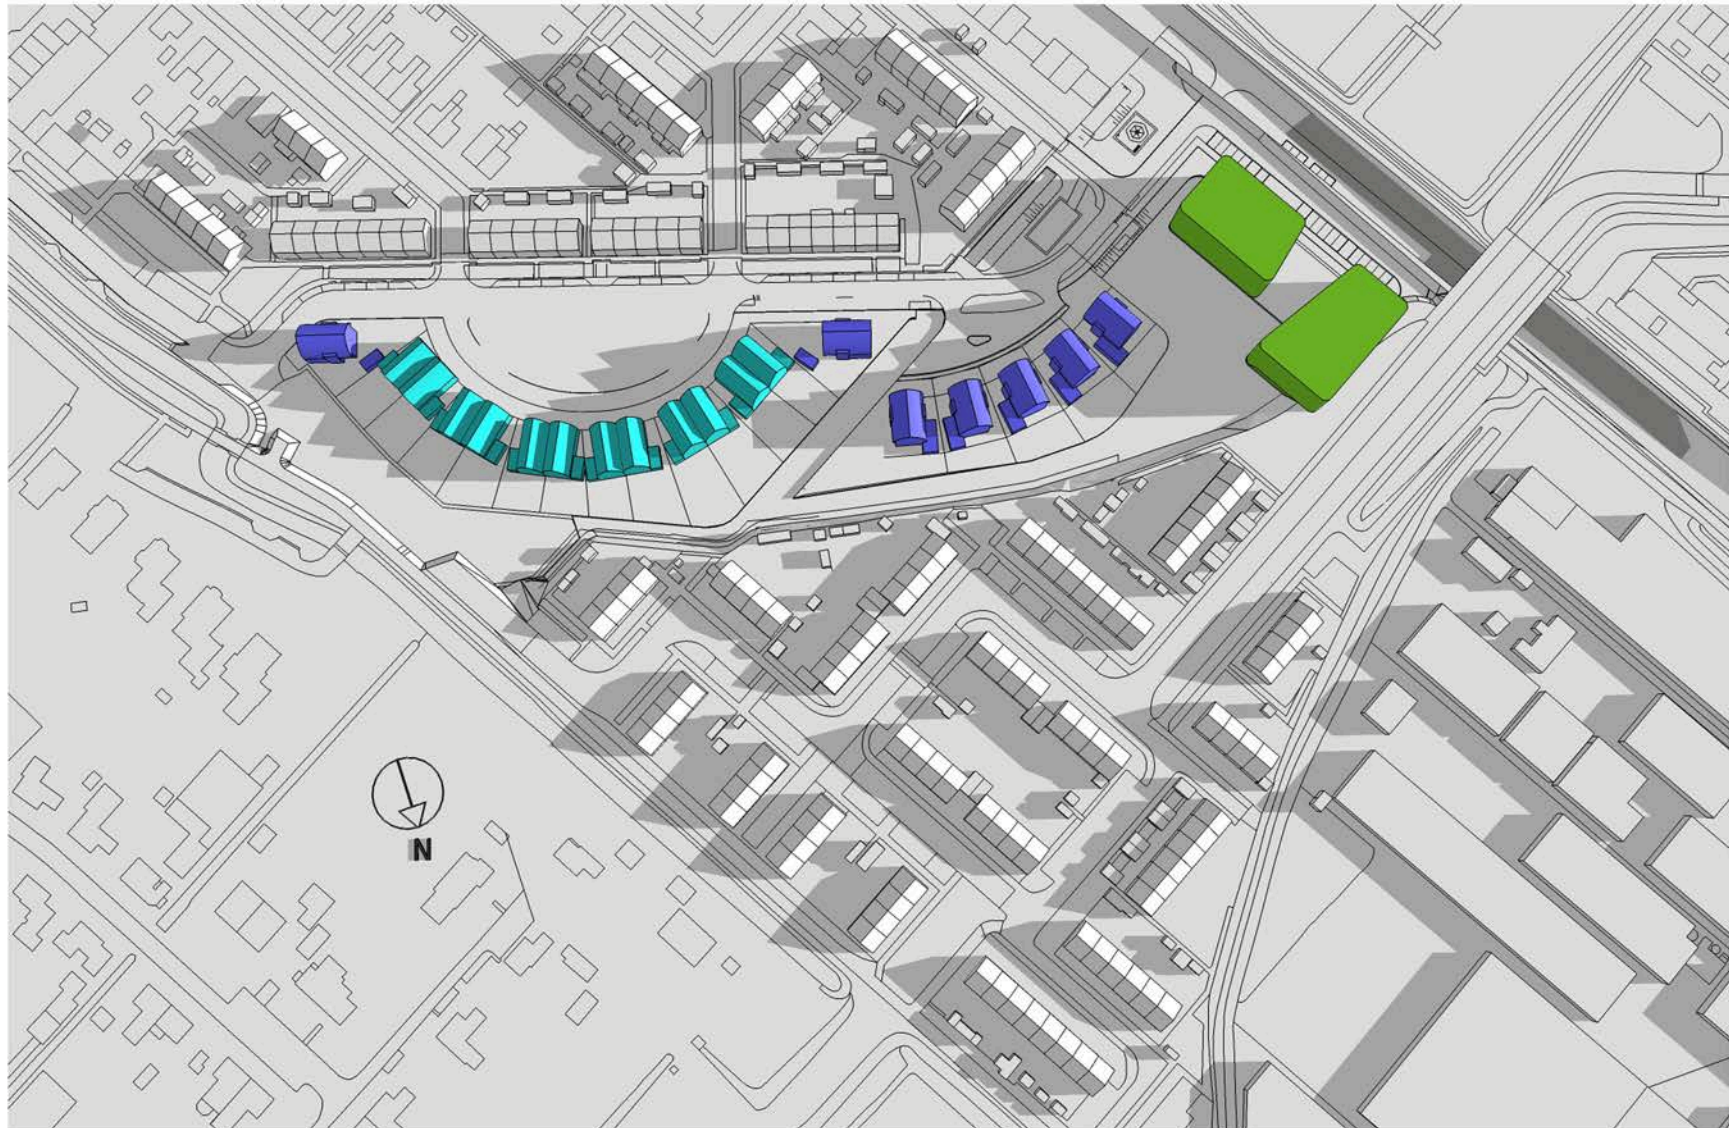

**DE TUINEN VAN AALSMEER
 SPOORLAAN TE AALSMEER**

ONDERDEEL:
SCHADUWDIAGRAMMEN

OPDRACHTGEVER:
 GEMEENTE AALSMEER POSTBUS 252 1430 AG AALSMEER

SCHADUWDIAGRAMMEN

De Tuinen van Aalsmeer

21 maart 09:00 uur

SCHADUWDIAGRAMMEN

De Tuinen van Aalsmeer

21 maart 15:00 uur

SCHADUWDIAGRAMMEN

De Tuinen van Aalsmeer

21 maart 18:00 uur

SCHADUWDIAGRAMMEN

De Tuinen van Aalsmeer

21 september 09:00 uur

SCHADUWDIAGRAMMEN

De Tuinen van Aalsmeer

21 september 12:00 uur

SCHADUWDIAGRAMMEN

De Tuinen van Aalsmeer

21 september 15:00 uur

SCHADUWDIAGRAMMEN

De Tuinen van Aalsmeer

21 september 18:00 uur

SCHADUWDIAGRAMMEN

De Tuinen van Aalsmeer

21 december 09:00 uur

SCHADUWDIAGRAMMEN

De Tuinen van Aalsmeer

21 december 18:00 uur