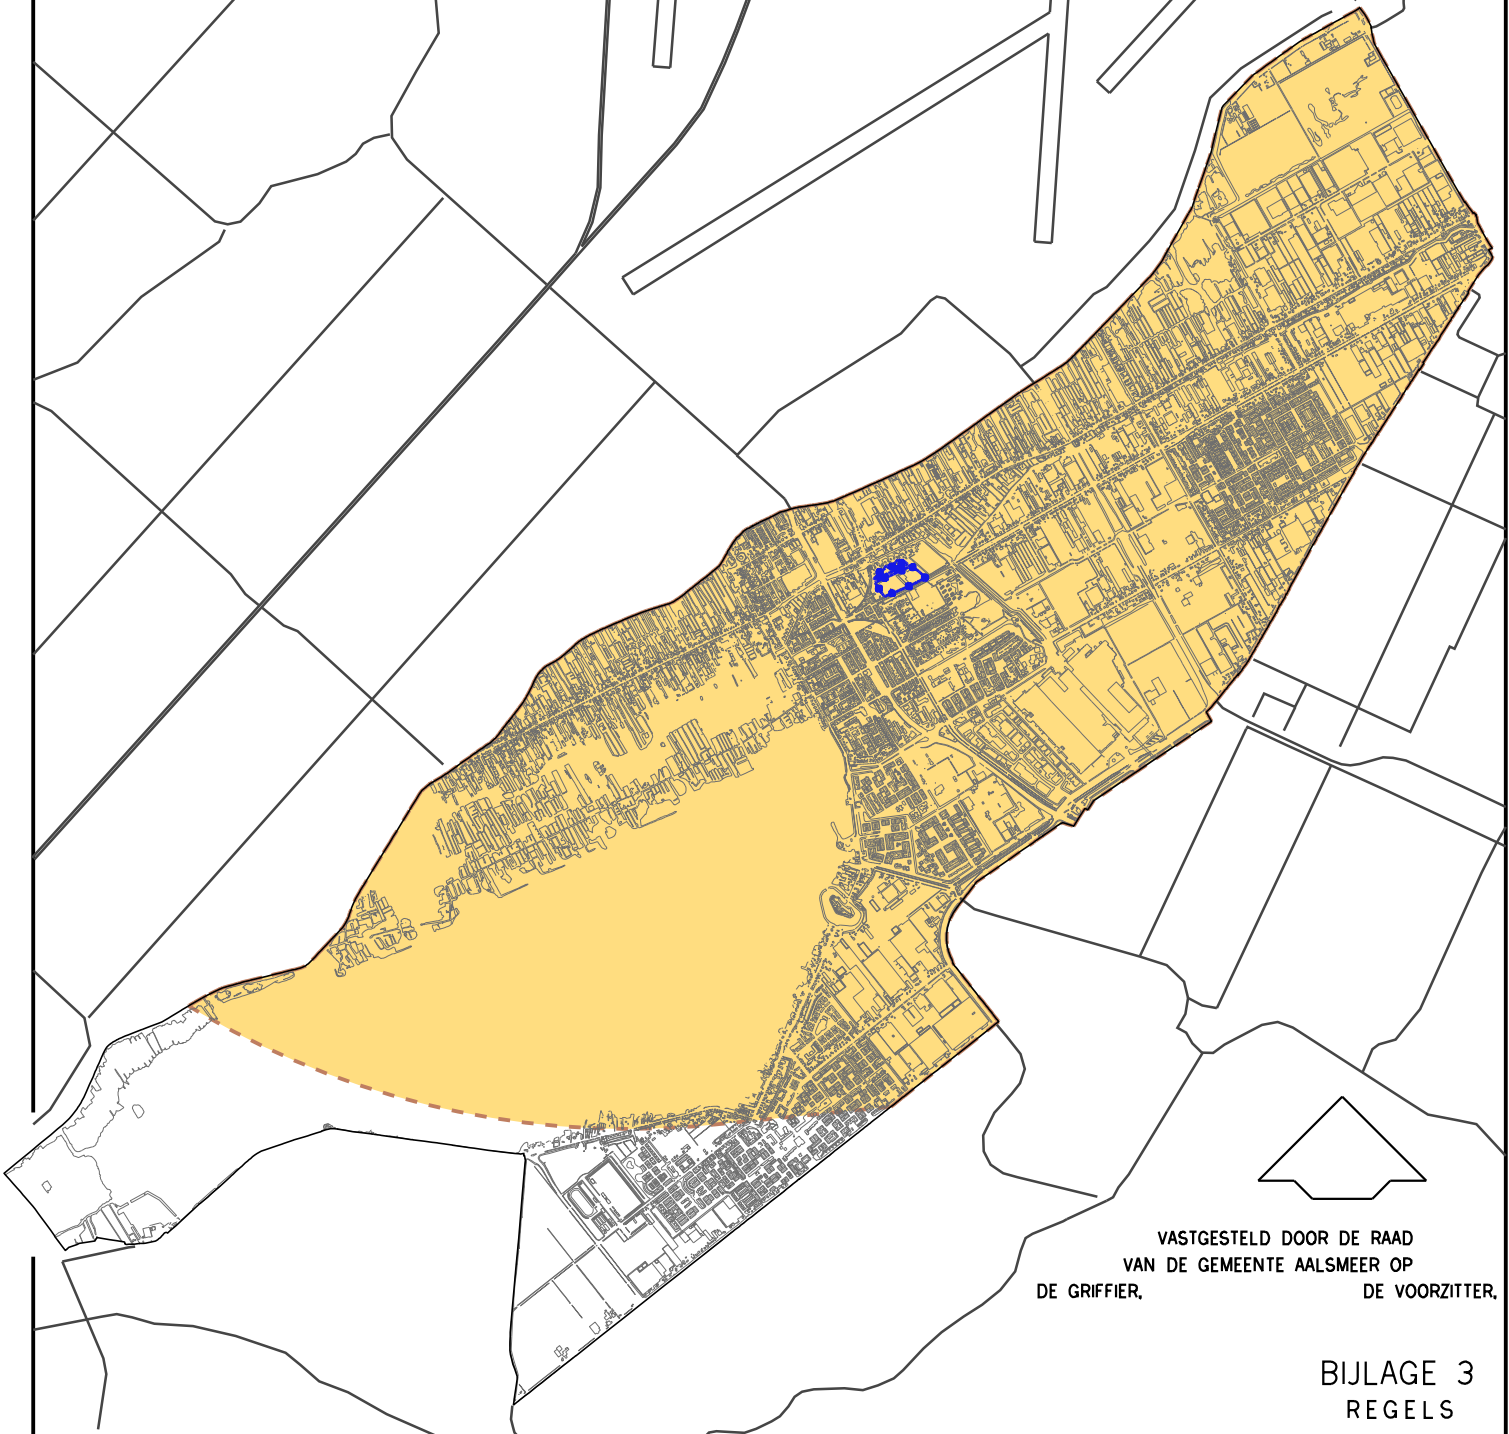

LUCHTVAARTVERKEERZONE —
LIB ART. 2.2.3 VOGELBELEID

----- GRENS BESTEMMINGSPLAN Polderzoom fase 2

BEPERKING AANTREKKEN VOGELS (OVEREENKOMSTIG
BIJLAGE 5 LUCHTHAVENINDELINGBESLUIT) ALS
BEDOELD IN ART. 2.2.3