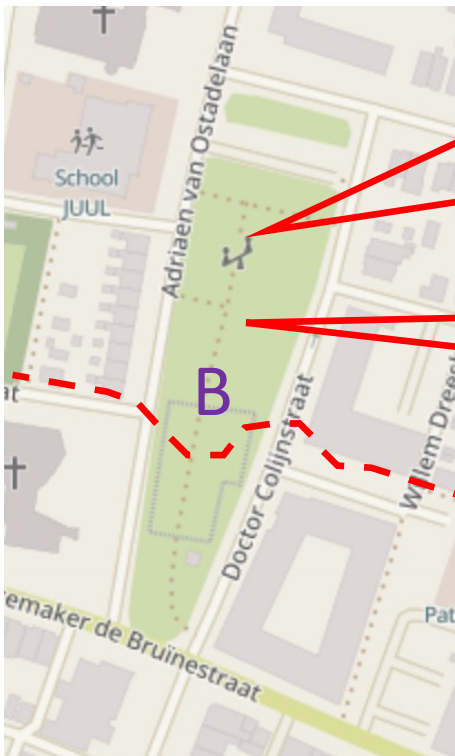

FEEST

Buurt BBQ
Advies bewoners: Let op: Wel een plek voor een BBQ echter liever geen BBQ in de wijk. Het betreft een achterstandswijk waardoor de kans op feesten op deze locatie toeneemt. Locatie is gratis, partytent neerzetten en feesten maar = verwachting veel overlast.

Bootcamp

Hier uitgebreide bootcampinrichting

BOSS-route
Bewegen
Ontmoeten
Spelen
Sporten
veldrijden

Uitdagende route tussen Binnenronde en IKC. ATB-achtige route.