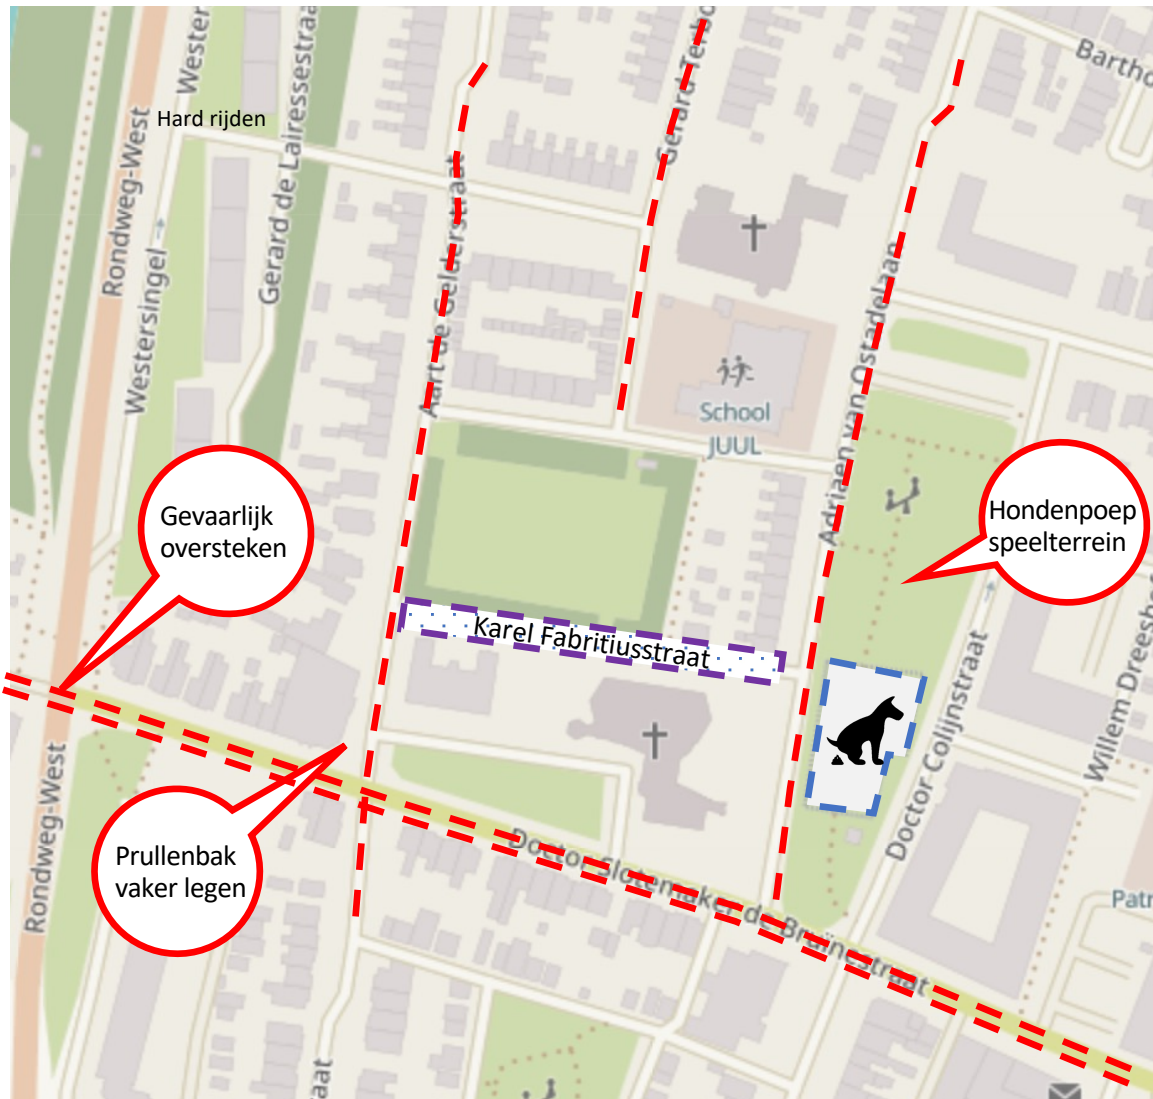

Vlaggenprikken omwonenden IKC Franse Gat 22 maart 2022

Overlastopmerkingen rondom IKC

Auto overlast

Te druk en gevaarlijk voor fietsers en wandelaars, ook te hard rijden
Zorgen voor meer veiligheid voor fietsers en wandelaars

Extra aandacht voor de verkeersveiligheid nodig.

- Aandacht voor de Karel Fabritiusstraat
- Overlast dealers
- Overlast door jongeren

Er is onduidelijkheid over de honden-uitlaatzône
Deze wordt te ruim genomen waardoor ook het speeltrein wordt vervuild.
Er staat wel een duidelijk hek omheen. Hier wordt niet altijd gebruik van gemaakt.

BOSS-route

----- Advies bewoners: verbindingroute tussen de speellocaties maken

Primaire speellocaties

- A: Locatie buitenterrein IKC – ontwerp door IDVerde
- B: Locatie met hondentoilet
- C: Locatie wordt tzt samen met de omwonenden ingericht en ontworpen.
- D: Speelterrein met balanstoestellen (potentieel bootcampterrein of onderdeel hiervan)
- E: Saaie speellocatie (hangplek)

Potentieel bootcamplocatie (deels aanwezig nabij D)

Ideeën/opmerkingen speellocaties A en B

BOSS-route
 Bewegen
 Ontmoeten
 Spelen
 Sporten

Indeling en ontwerp door IDVerde

SPEELTUIN

Speelterrein handhaven en uitbreiden