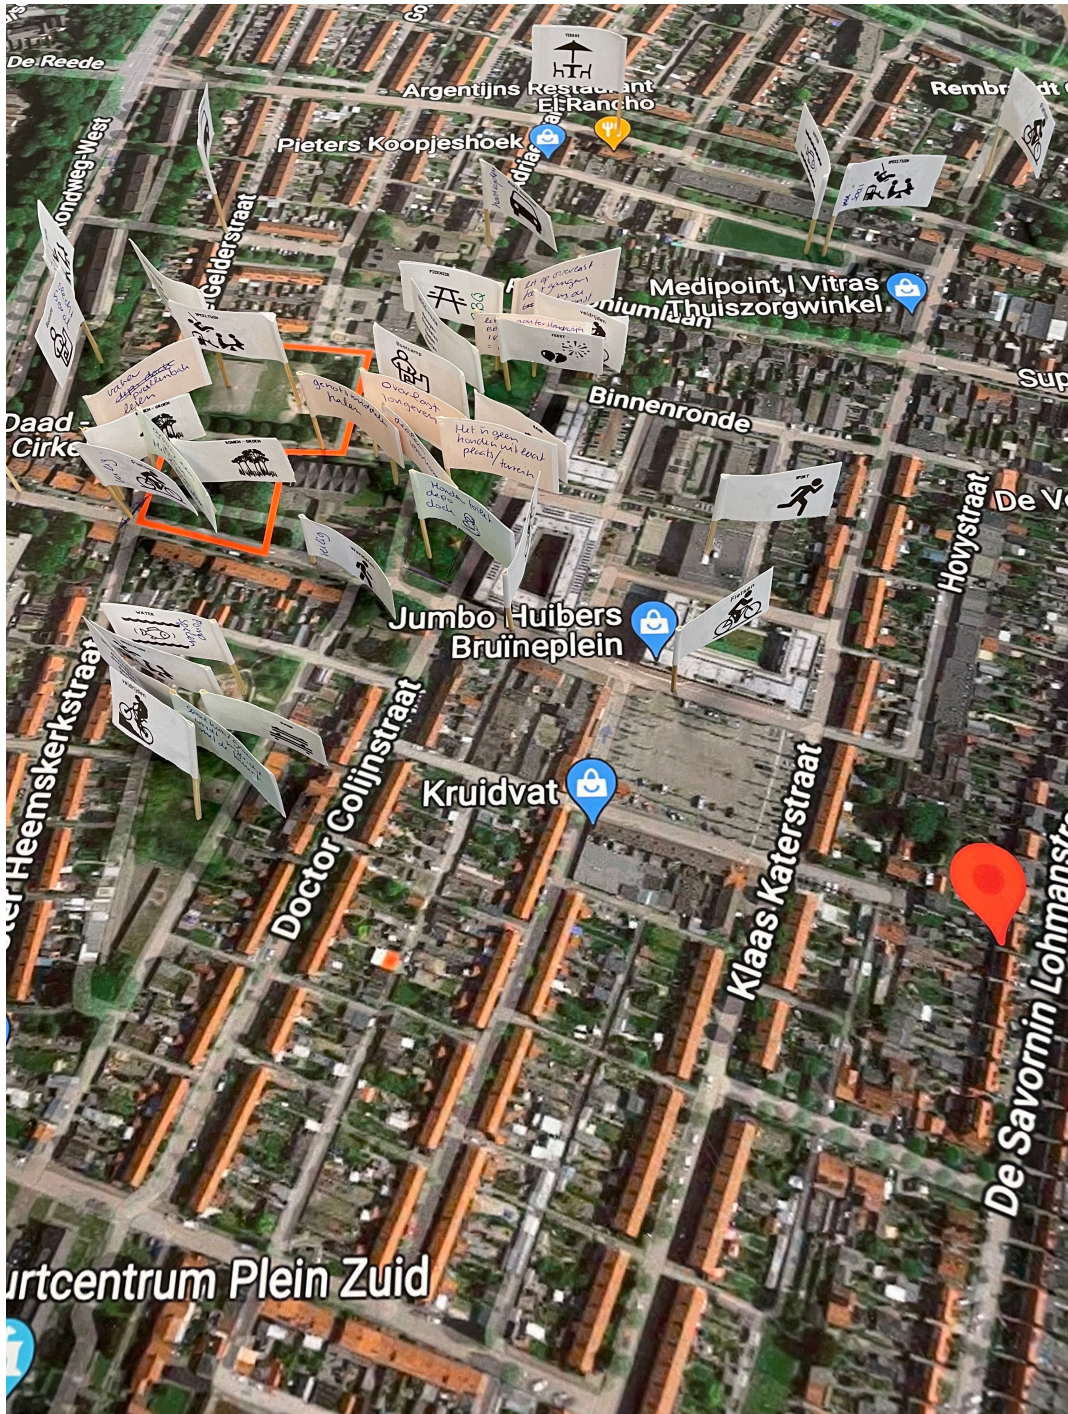

Vlaggenprikken omwonenden IKC Franse Gat 22 maart 2022

Overlastopmerkingen rondom IKC

Auto overlast

Te druk en gevaarlijk voor fietsers en wandelaars, ook te hard rijden
Zorgen voor meer veiligheid voor fietsers en wandelaars

Extra aandacht voor de verkeersveiligheid nodig.

- Aandacht voor de Karel Fabritiusstraat
- Overlast dealers
- Overlast door jongeren

Er is onduidelijkheid over de honden-uitlaatzône
Deze wordt te ruim genomen waardoor ook het speeltrein wordt vervuild.
Er staat wel een duidelijk hek omheen. Hier wordt niet altijd gebruik van gemaakt.

BOSS-route

----- Advies bewoners: verbindingroute tussen de speellocaties maken

Primaire speellocaties

- A: Locatie buitenterrein IKC – ontwerp door IDVerde
- B: Locatie met hondentoilet
- C: Locatie wordt tzt samen met de omwonenden ingericht en ontworpen.
- D: Speelterrein met balanstoestellen (potentieel bootcampterrein of onderdeel hiervan)
- E: Saaie speellocatie (hangplek)

Potentieel bootcamplocatie (deels aanwezig nabij D)

Ideeën/opmerkingen speellocaties A en B

BOSS-route
 Bewegen
 Ontmoeten
 Spelen
 Sporten

Indeling en ontwerp door IDVerde

SPEELTUIN

Speelterrein handhaven en uitbreiden