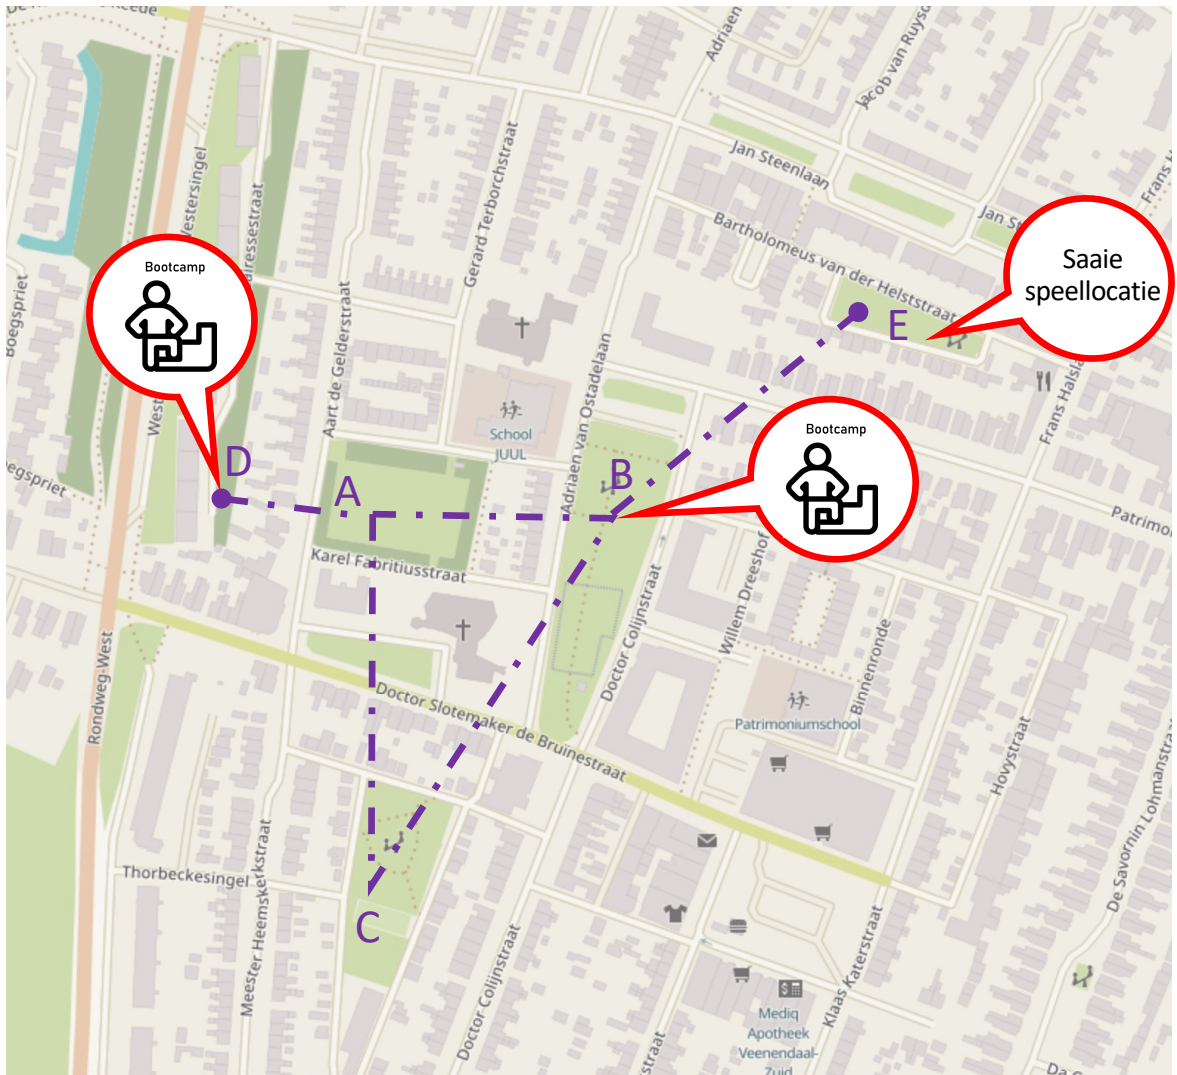

Vlaggenprikken omwonenden IKC Franse Gat 22 maart 2022

Overlastopmerkingen rondom IKC

Auto overlast

Te druk en gevaarlijk voor fietsers en wandelaars, ook te hard rijden
Zorgen voor meer veiligheid voor fietsers en wandelaars

Extra aandacht voor de verkeersveiligheid nodig.

- Aandacht voor de Karel Fabritiusstraat
- Overlast dealers
- Overlast door jongeren

Er is onduidelijkheid over de honden-uitlaatzône
Deze wordt te ruim genomen waardoor ook het speeltrein wordt vervuild.
Er staat wel een duidelijk hek omheen. Hier wordt niet altijd gebruik van gemaakt.

BOSS-route

----- Advies bewoners: verbindingroute tussen de speellocaties maken

Primaire speellocaties

- A: Locatie buitenterrein IKC – ontwerp door IDVerde
- B: Locatie met hondentoilet
- C: Locatie wordt tzt samen met de omwonenden ingericht en ontworpen.
- D: Speelterrein met balanstoestellen (potentieel bootcampterrein of onderdeel hiervan)
- E: Saaie speellocatie (hangplek)

Potentieel bootcamplocatie (deels aanwezig nabij D)

Ideeën/opmerkingen speellocaties A en B

BOSS-route
 Bewegen
 Ontmoeten
 Spelen
 Sporten

Indeling en ontwerp door IDVerde

SPEELTUIN

Speelterrein handhaven en uitbreiden