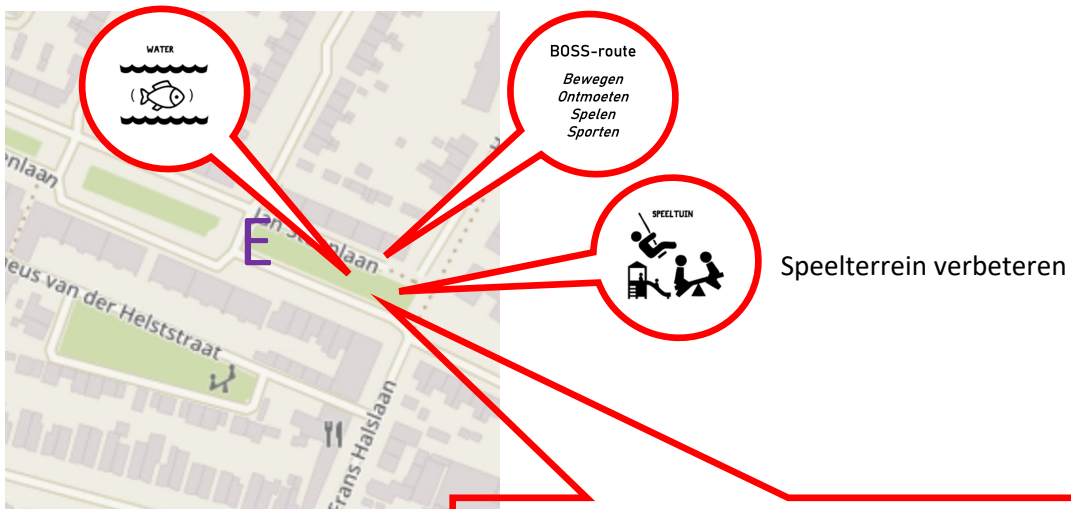

Extra aandacht voor de verkeersveiligheid nodig.

- Aandacht voor de Karel Fabritiusstraat
- Overlast dealers
- Overlast door jongeren

Er is onduidelijkheid over de honden-uitlaatzône
Deze wordt te ruim genomen waardoor ook het speeltrein wordt vervuild.
Er staat wel een duidelijk hek omheen. Hier wordt niet altijd gebruik van gemaakt.

SPEELTUIN
[Icon of children playing]

BANK
[Icon of a bench]

veldrijden
[Icon of a cyclist]

Speelterrein handhaven en uitbreiden

Deze sport/speellocatie zal onder regie van de gemeente worden ontworpen samen met de omwonenden. De bewoners zien hier een mooie plek om iets extra's te doen. Uitbreiding speeltuin met een waterelement. Onderdeel maken van de BOSS-route

Bootcamp-achtig terrein bij Gerard de Lairessestraat

Bootcamp
[Icon of a person at a desk]

De hier aanwezige bootcampinrichting ligt achter de aanwezige flats en mag extra aandacht krijgen. Opnemen in de BOSS-route

BOSS-route
Bewegen
Ontmoeten
Spelen
Sporten

Ideeën/opmerkingen speellocaties E

Deze sport/speellocatie wordt als "schraal" gezien. En mag wat extra aandacht krijgen. Het toevoegen van een leuk waterelement is gewenst.