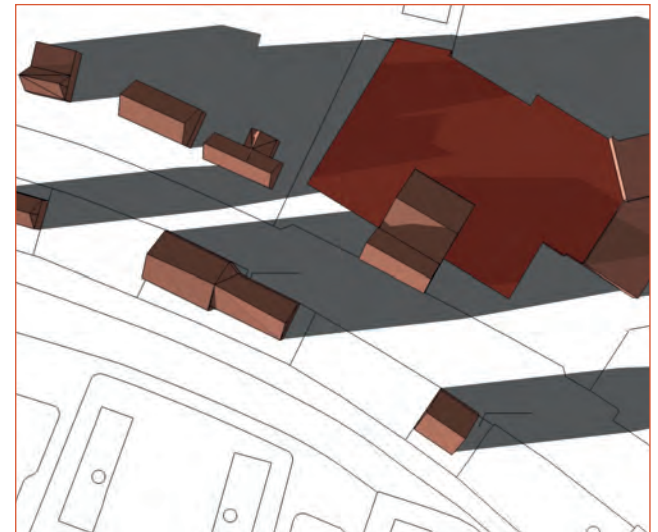

Bezonningsonderzoek

Dorpsplein Vleuten

Oude bestemmingsplan

bezonning datum: 23 september
Zomertijd

10.00

12.00

14.00

16.00

18.00

19.00