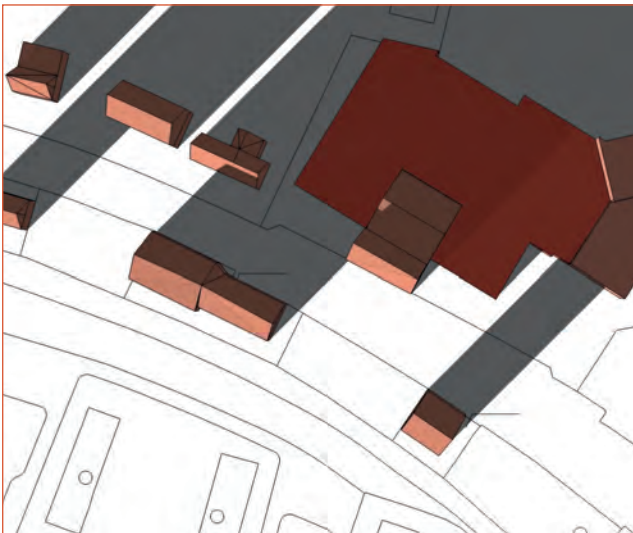

Bezonningsonderzoek

Dorpsplein Vleuten

Oude bestemmingsplan

bezonning datum: 22 december

Wintertijd

10.00

12.00

14.00

16.00

18.00