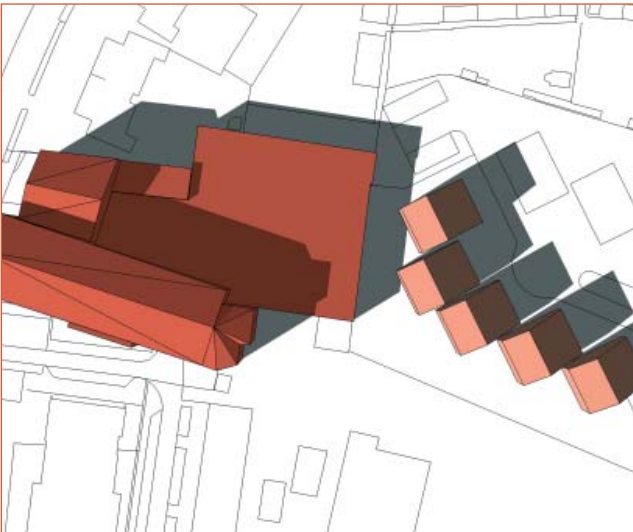

Bezonningsonderzoek Castellum Novum

Nieuwe situatie bestemmingsplan bezonning datum: 21 september

10.00

12.00

14.00

16.00

18.00