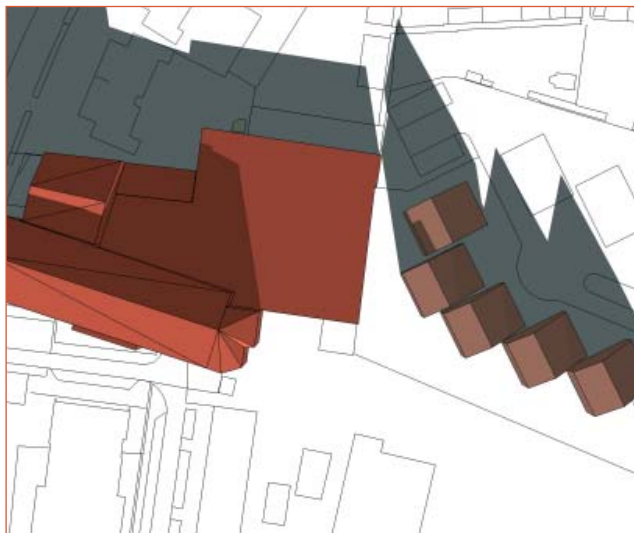

18.00

Bezonningsonderzoek Castellum Novum

Nieuwe situatie bestemmingsplan bezonning datum: 21 december

10.00

12.00

14.00

16.00

18.00