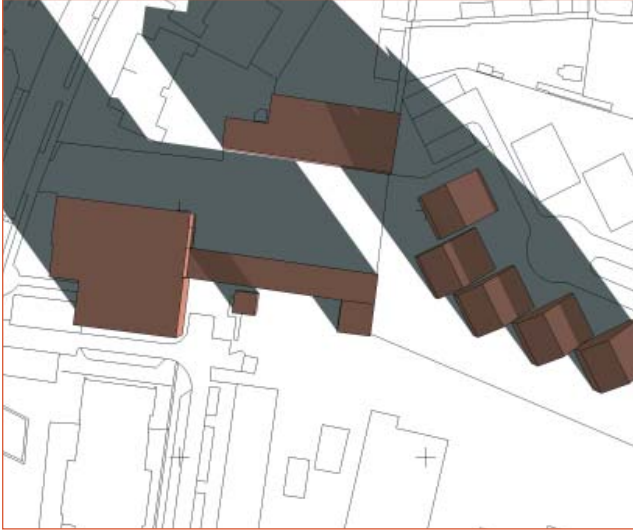

16.00

18.00

Bezonningsonderzoek Castellum Novum

Bestaande situatie bestemmingsplan bezonning datum: 21 december

10.00

12.00

14.00

16.00