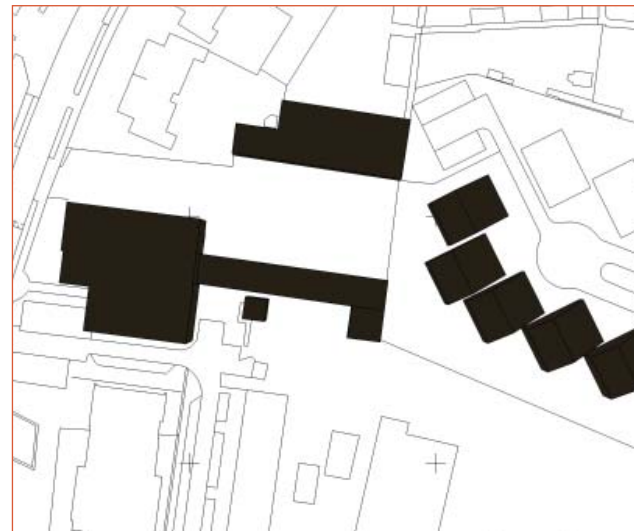

Bezonningsonderzoek Castellum Novum

Bestaande situatie bestemmingsplan bezonning datum: 21 december

10.00

12.00

14.00

16.00

18.00