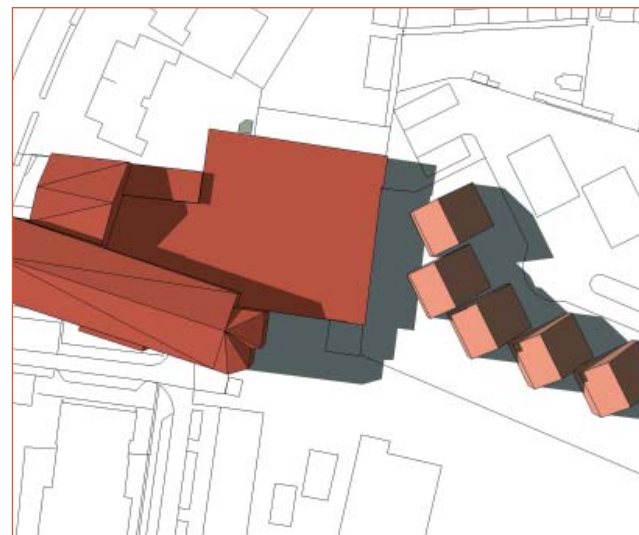

12.00

14.00

16.00

18.00

Bezonningsonderzoek Castellum Novum

Bestaande situatie bestemmingsplan bezonning datum: 21 september

10.00

12.00