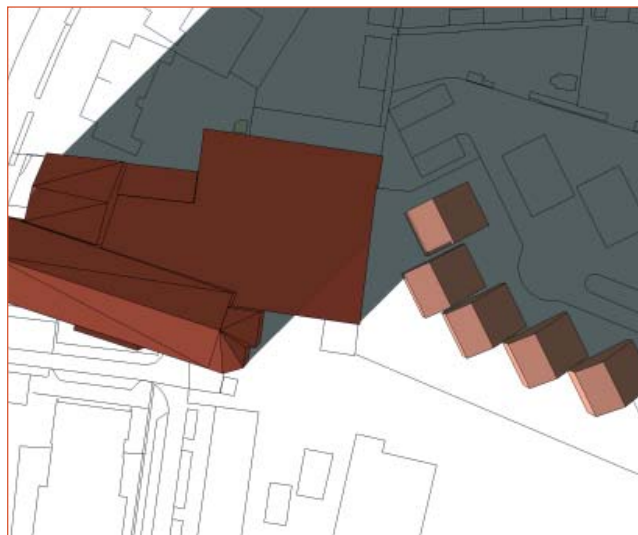

18.00

Bezonningsonderzoek Castellum Novum

Nieuwe situatie bestemmingsplan bezonning datum: 21 december

10.00

12.00

14.00

16.00

18.00