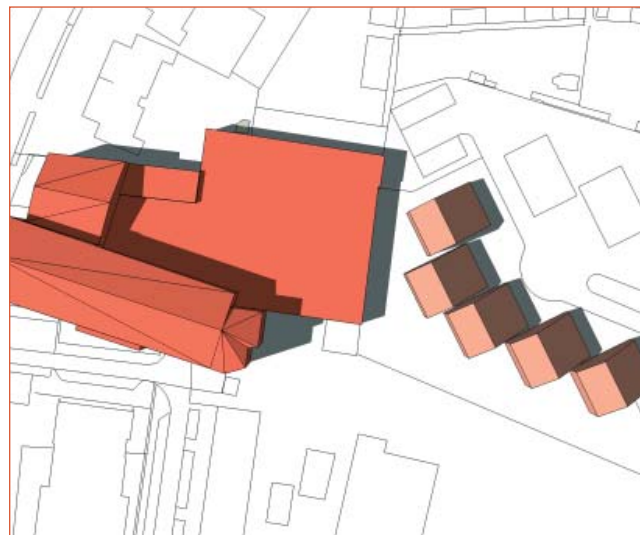

Bezonningsonderzoek Castellum Novum

Nieuwe situatie bestemmingsplan bezonning datum: 21 juni

10.00

12.00

14.00

16.00

18.00