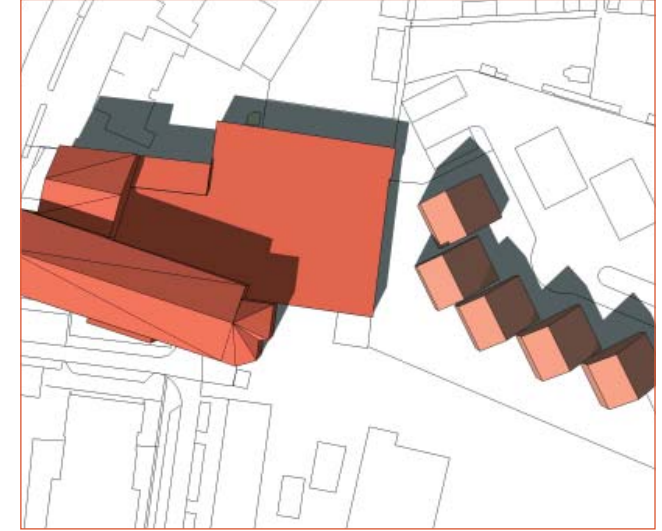

14.00

16.00

18.00

Bezonningsonderzoek Castellum Novum

Nieuwe situatie bestemmingsplan bezonning datum: 21 september

10.00

12.00

14.00