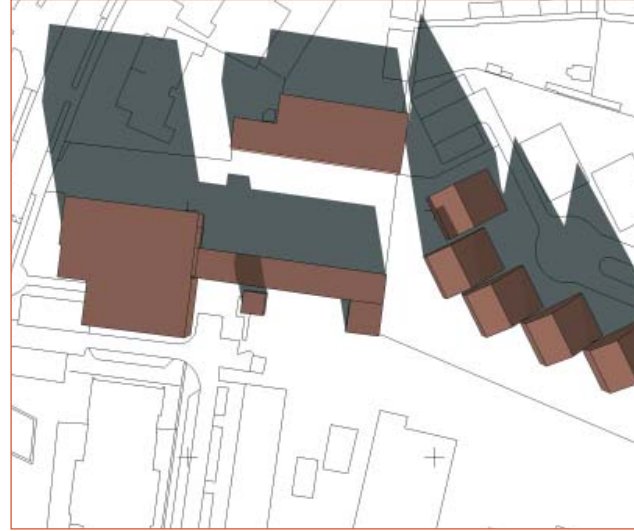

16.00

18.00

Bezonningsonderzoek Castellum Novum

Bestaande situatie bestemmingsplan bezonning datum: 21 december

10.00

12.00

14.00

16.00