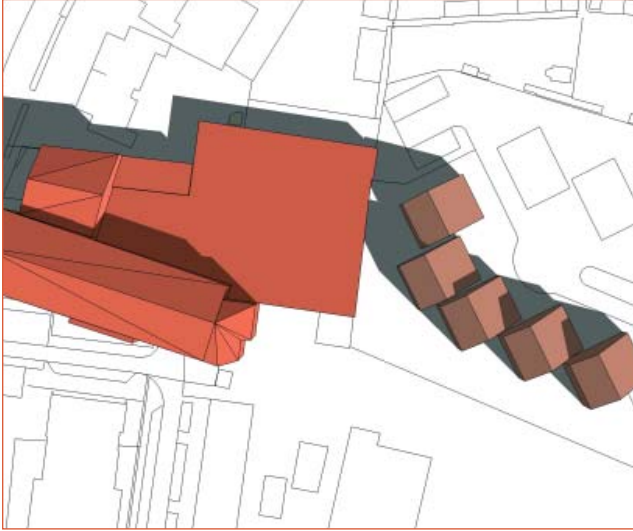

14.00

16.00

18.00

Bezonningsonderzoek Castellum Novum

Nieuwe situatie bestemmingsplan bezonning datum: 21 september

10.00

12.00

14.00