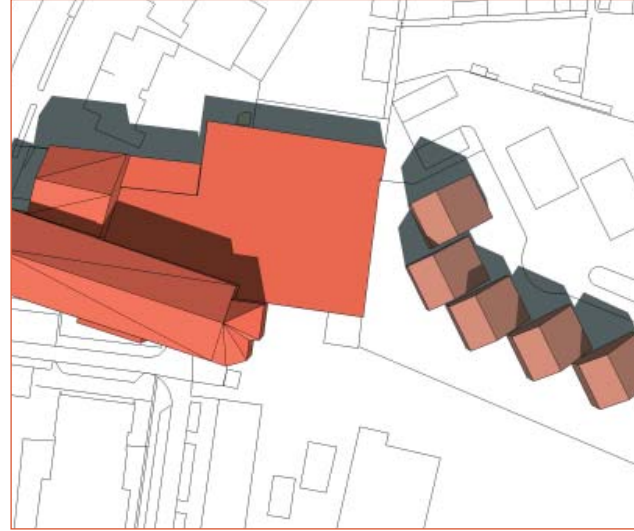

14.00

16.00

18.00

Bezonningsonderzoek Castellum Novum

Nieuwe situatie bestemmingsplan bezonning datum: 21 september

10.00

12.00

14.00