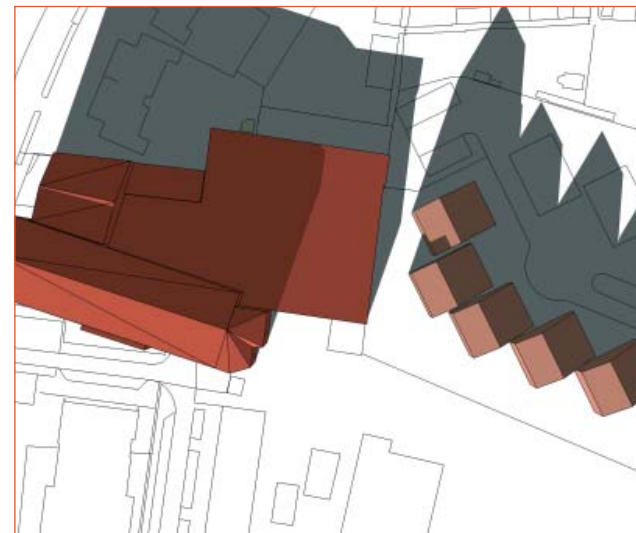

18.00

Bezonningsonderzoek Castellum Novum

Nieuwe situatie bestemmingsplan bezonning datum: 21 december

10.00

12.00

14.00

16.00

18.00