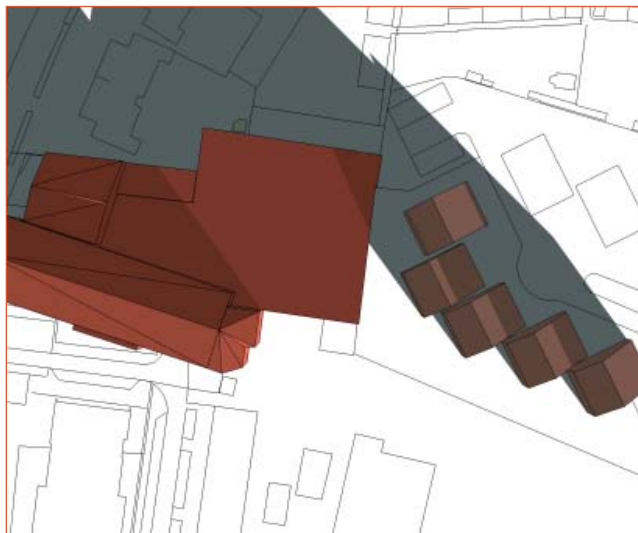

Bezonningsonderzoek Castellum Novum

Nieuwe situatie bestemmingsplan bezonning datum: 21 december

10.00