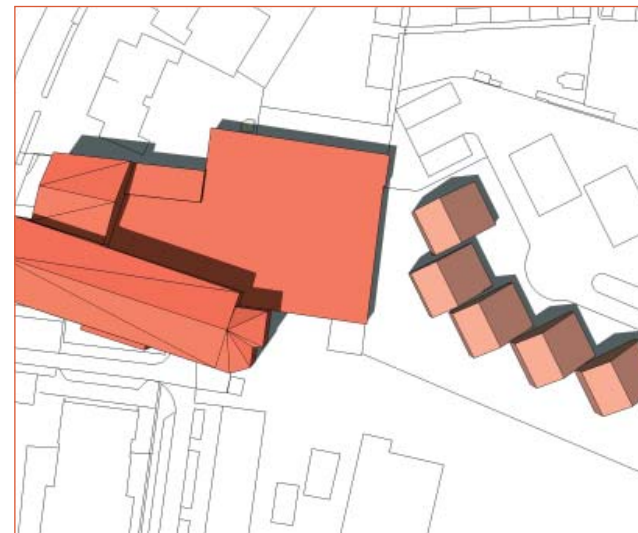

Bezonningsonderzoek Castellum Novum

Nieuwe situatie bestemmingsplan bezonning datum: 21 juni

10.00

12.00

14.00

16.00

18.00