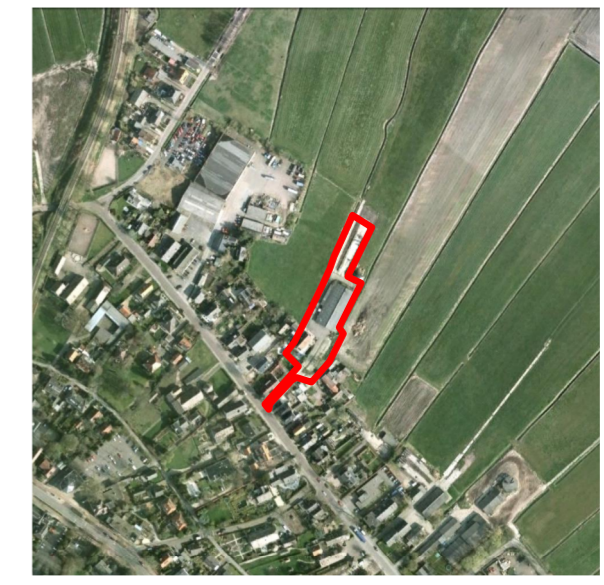

**LEGENDA**

Wijzigingsplangebied

Bestemmingen  
bestemmingen

dubbelbestemmingen

Aanduidingen

bouwaanduiding

maatvoeringsaanduidingen

Image © 2011 Aerodata International Surveys  
© 2010 Google™

NL.IMRO.0342.WPSOE0001-0301  
26 februari 2013  
Ruimte/1009192

schaal 1:1000  
formaat A3  
d.d. 1-3-2013  
wiz. getekend  
afdeling

Lange Brinkweg 31a

**Gemeente Soest**

Raadhuisplein 1 3762 AV Soest tel. 035-6093411  
postbus 2000 3760 CA Soest fax 035-6093689  
www.soest.nl