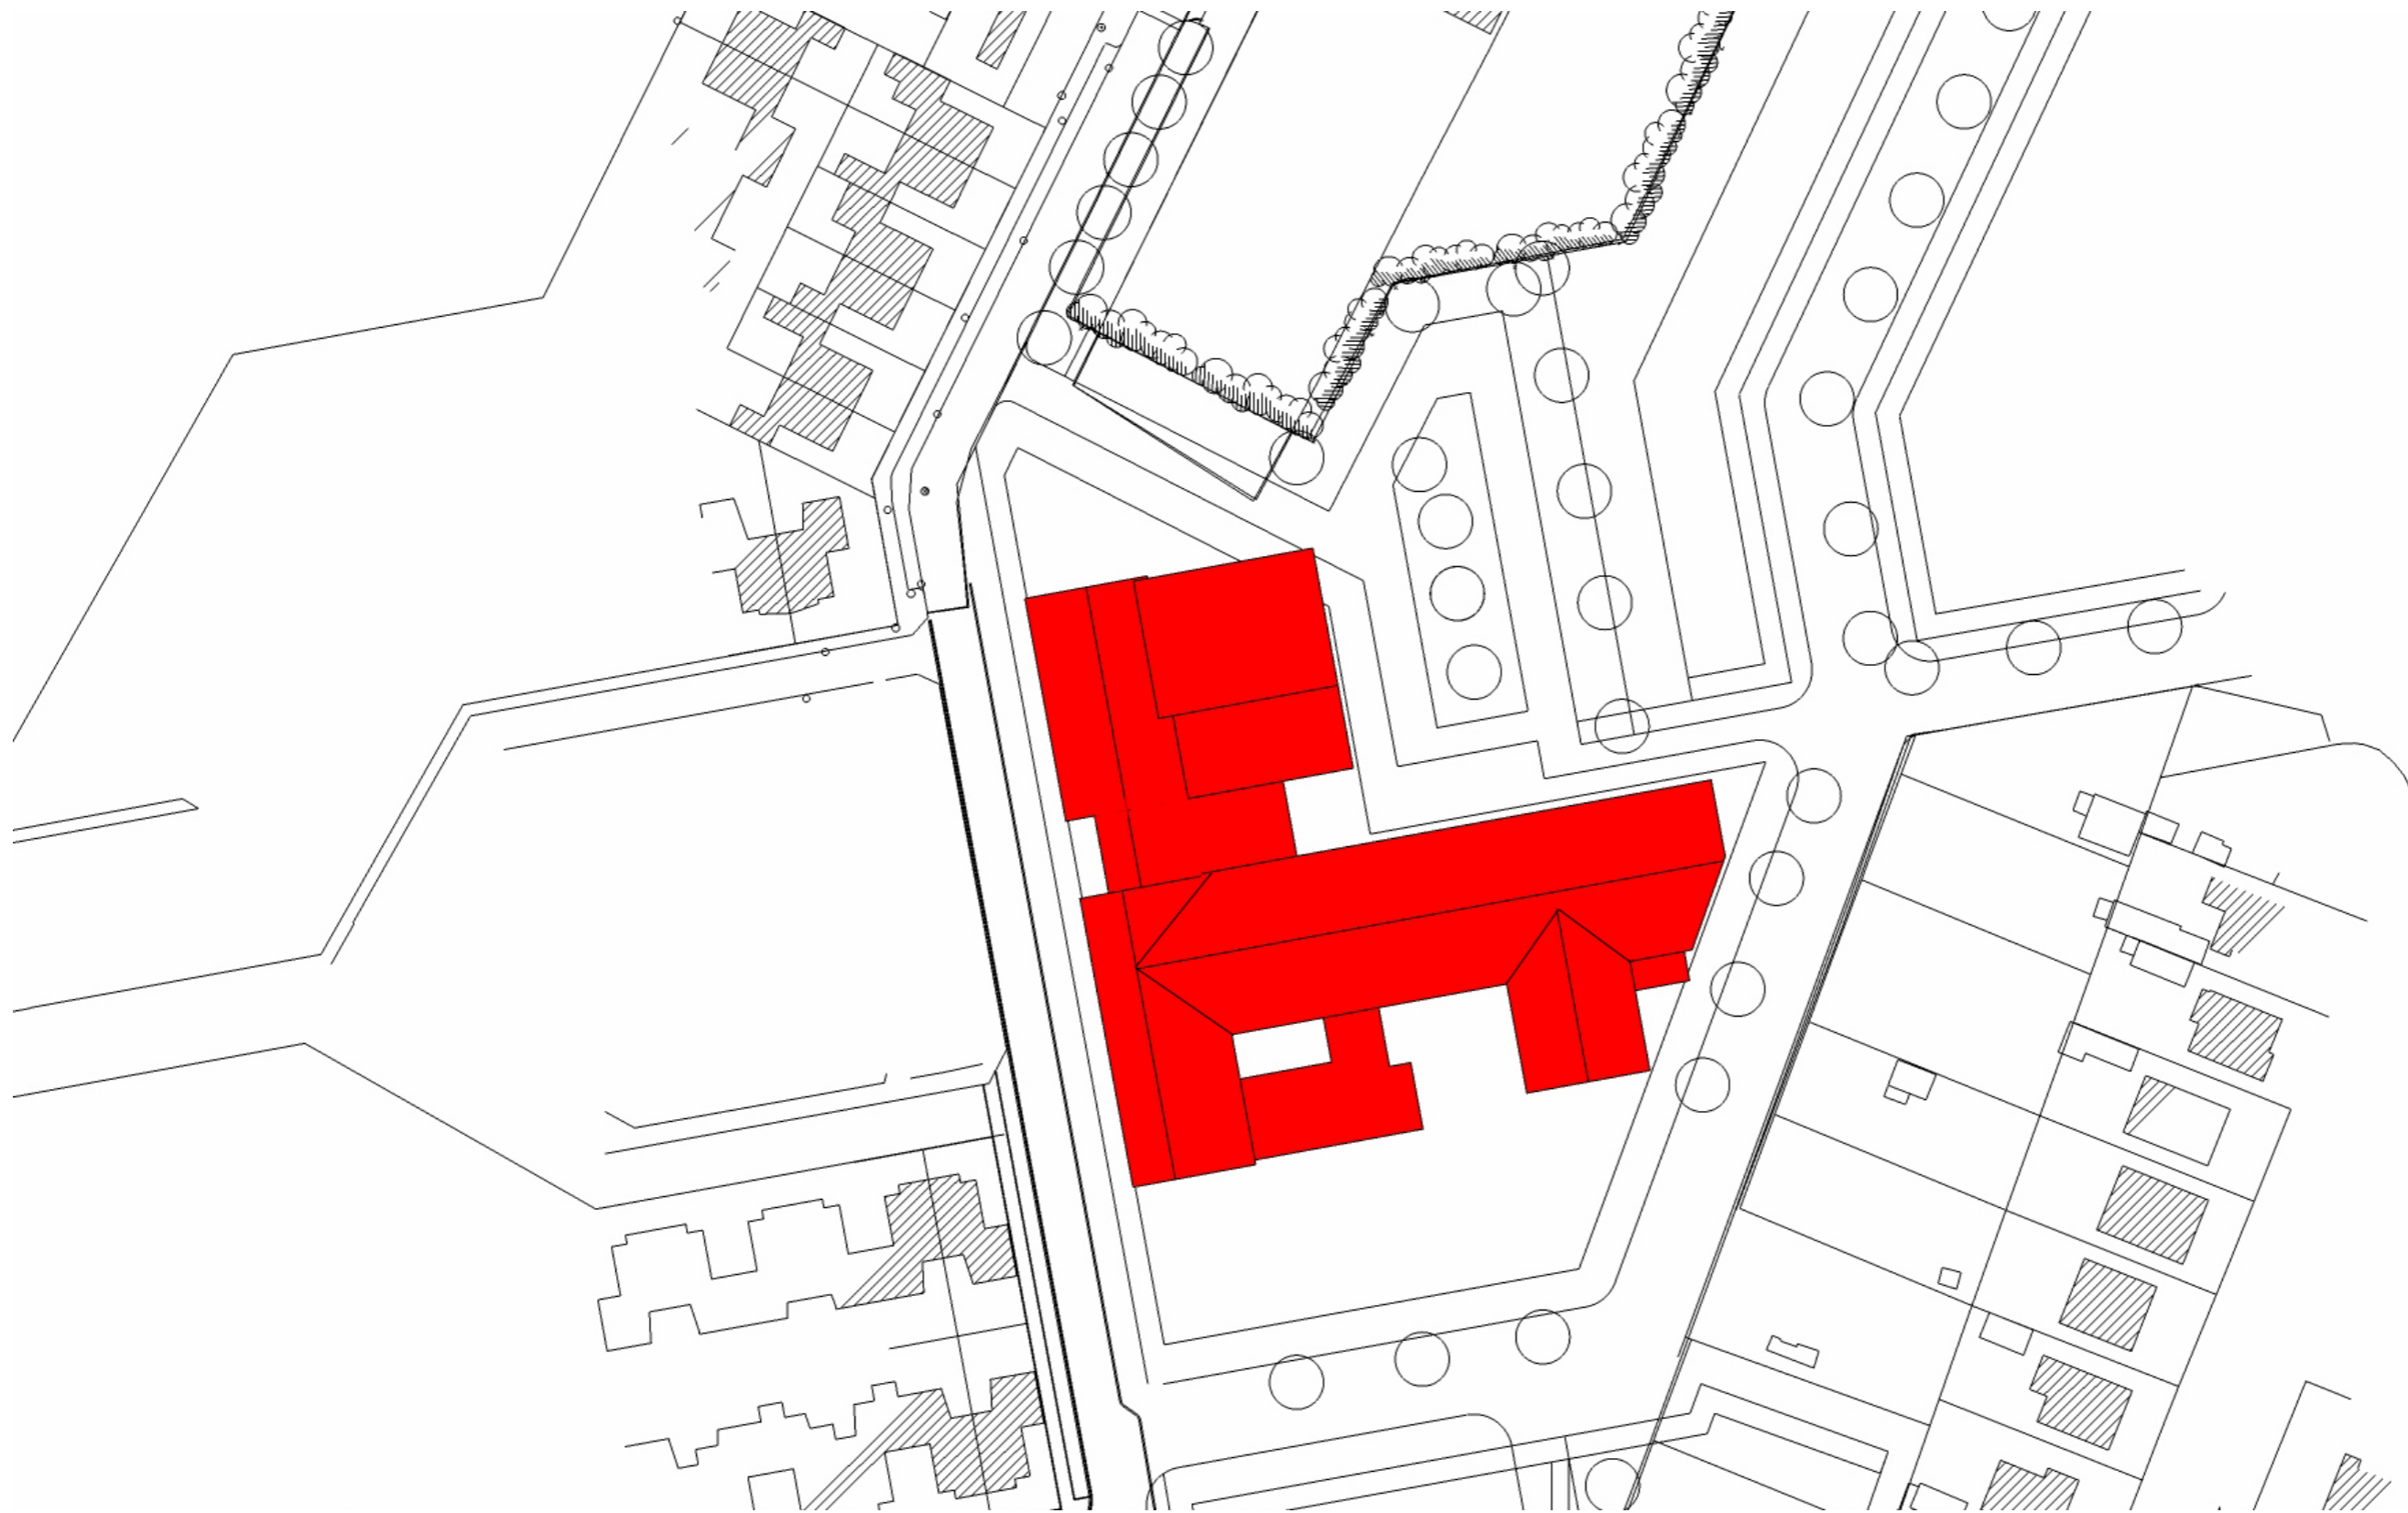

7301 - MFG Elst Bezinning studie 27-01-2010

Situatie

Bezonning 21 Maart om 12:00

Bezonning 21 Juni om 10:00

Bezonning 21 Juni om 12:00

Bezonning 21 Juni om 14:00

Bezonning 21 Juni om 16:00

Bezonning 21 Juni om 18:00

12:00

Bezonning 21 September

12:00

Bezonning 21 December

10:00

12:00

14:00

Bezonning 21 Juni

16:00

18:00