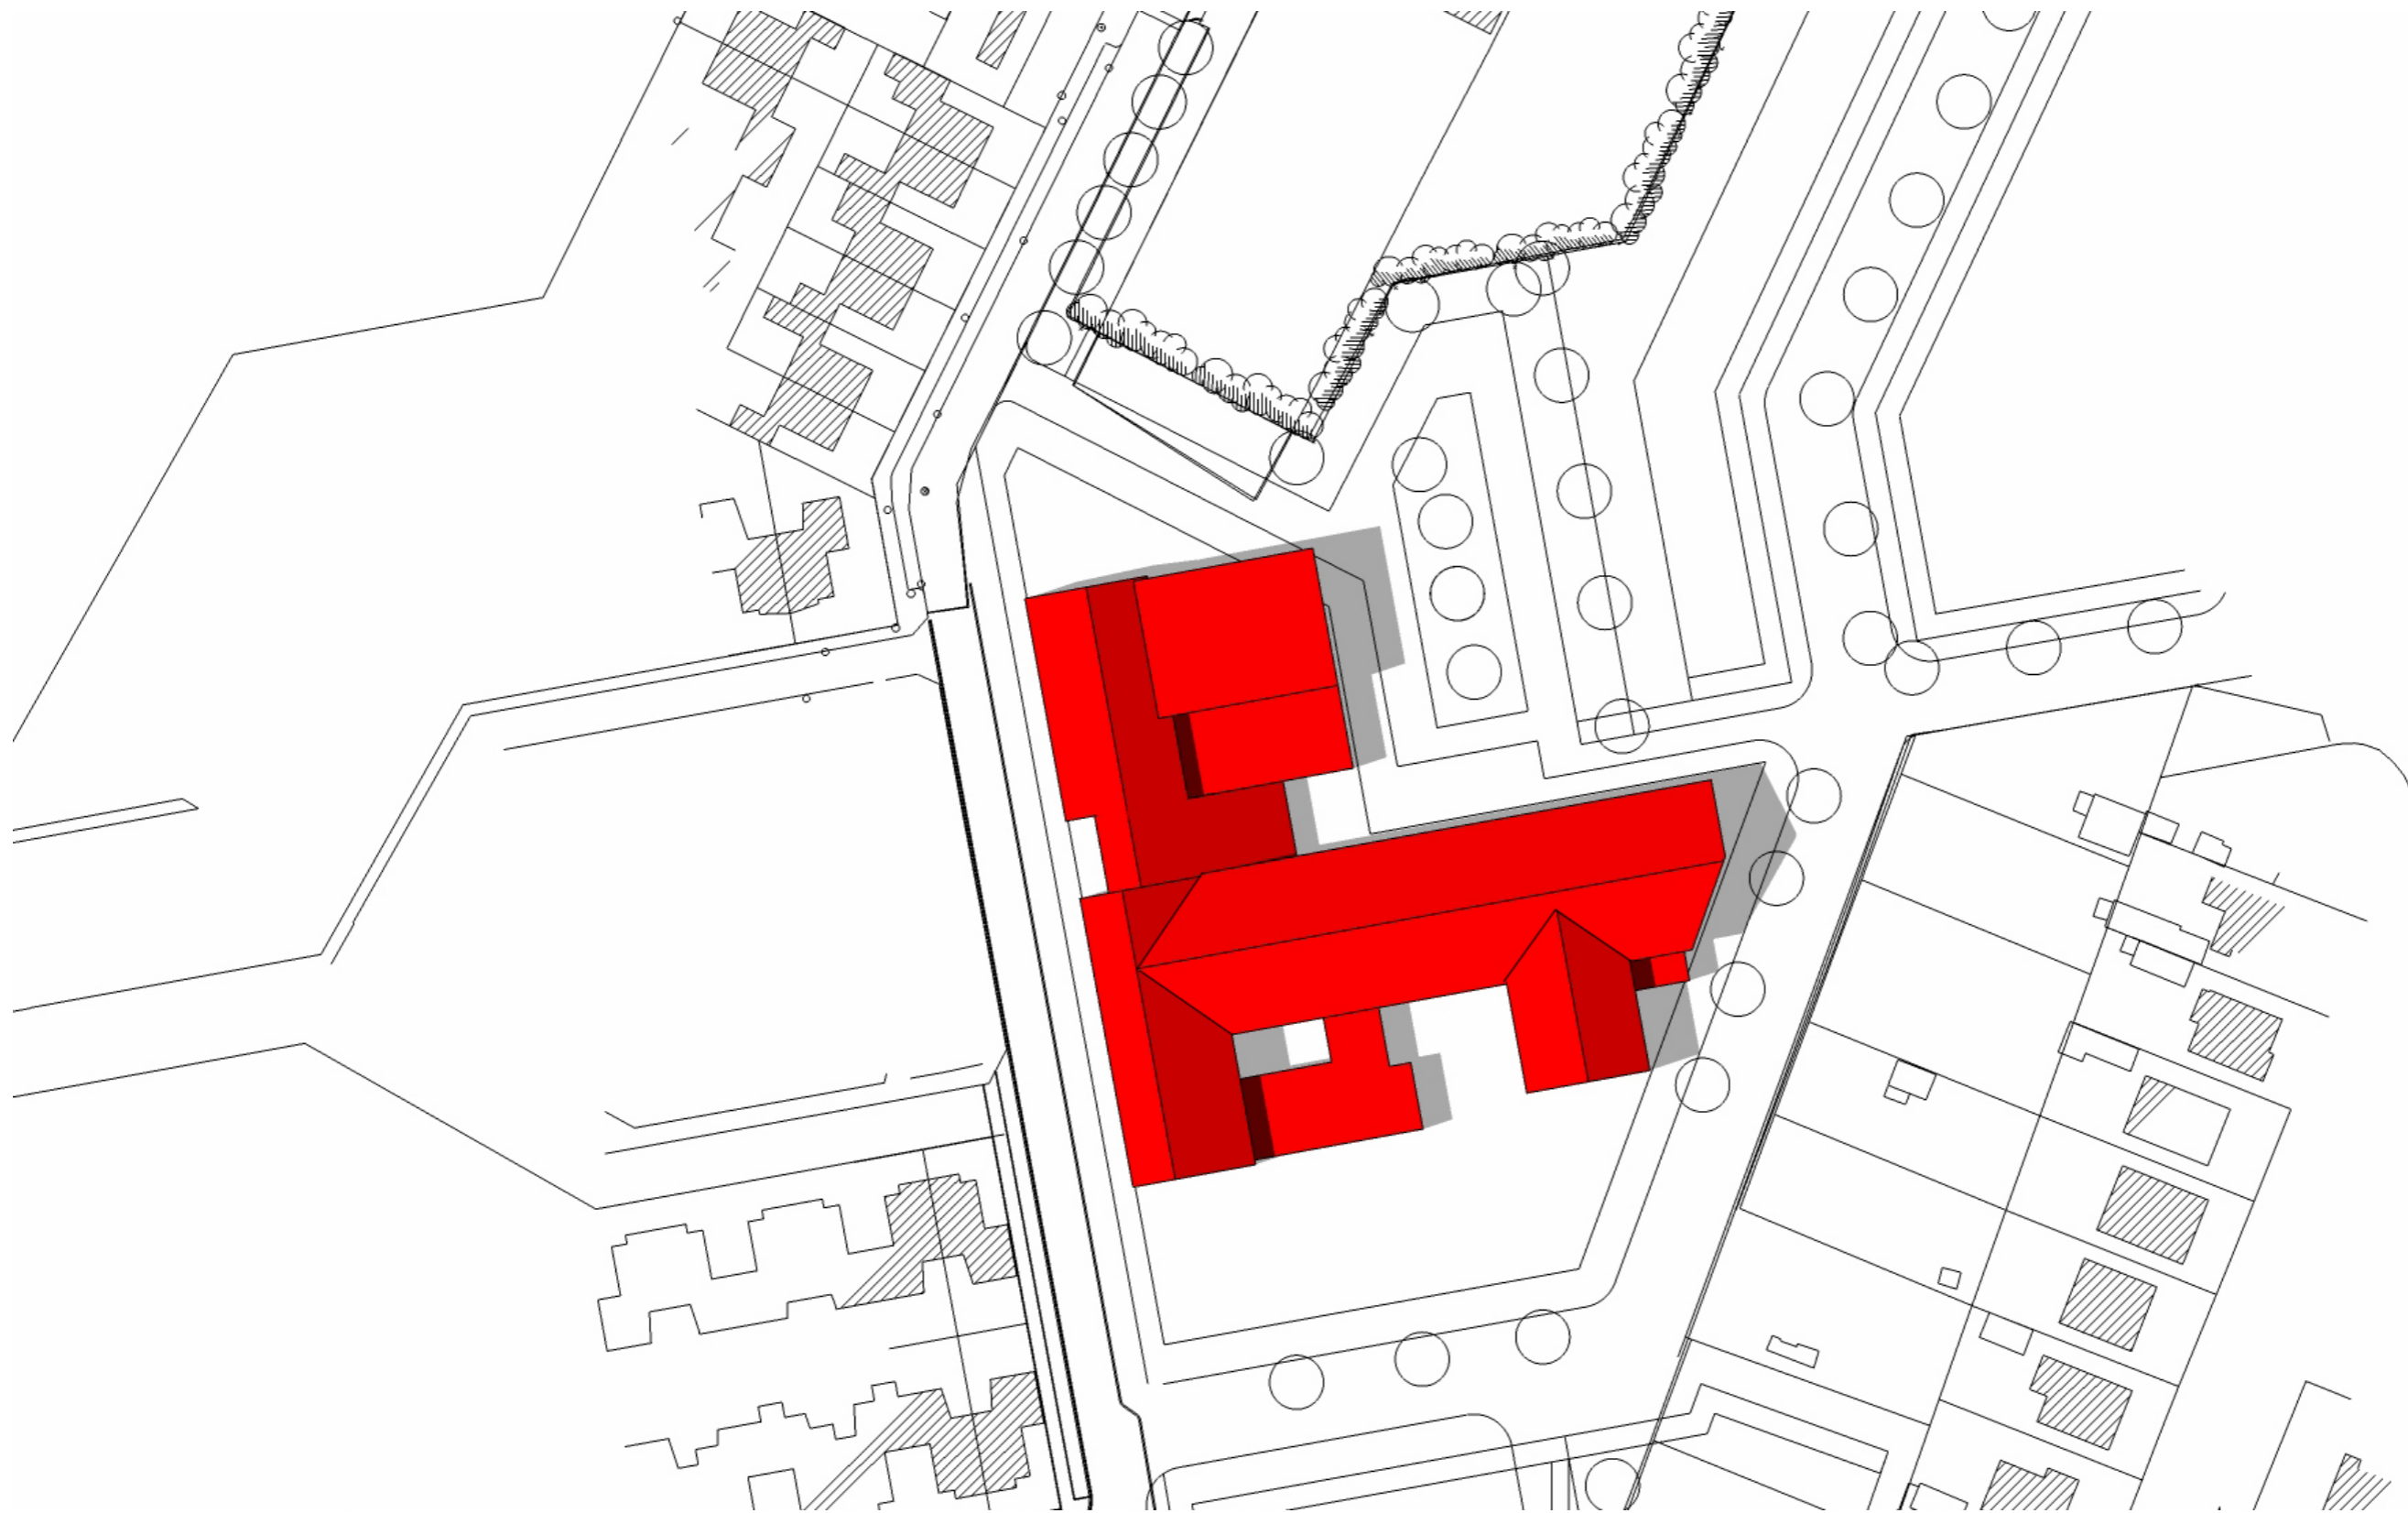

7301 - MFG Elst Bezinning studie 27-01-2010

Situatie

Bezonning 21 Maart om 12:00

Bezonning 21 Juni om 10:00

Bezonning 21 Juni om 12:00

Bezonning 21 Juni om 14:00

Bezonning 21 Juni om 16:00

Bezonning 21 Juni om 18:00

12:00

Bezonning 21 September

12:00

Bezonning 21 December

10:00

12:00

14:00

Bezonning 21 Juni

16:00

18:00