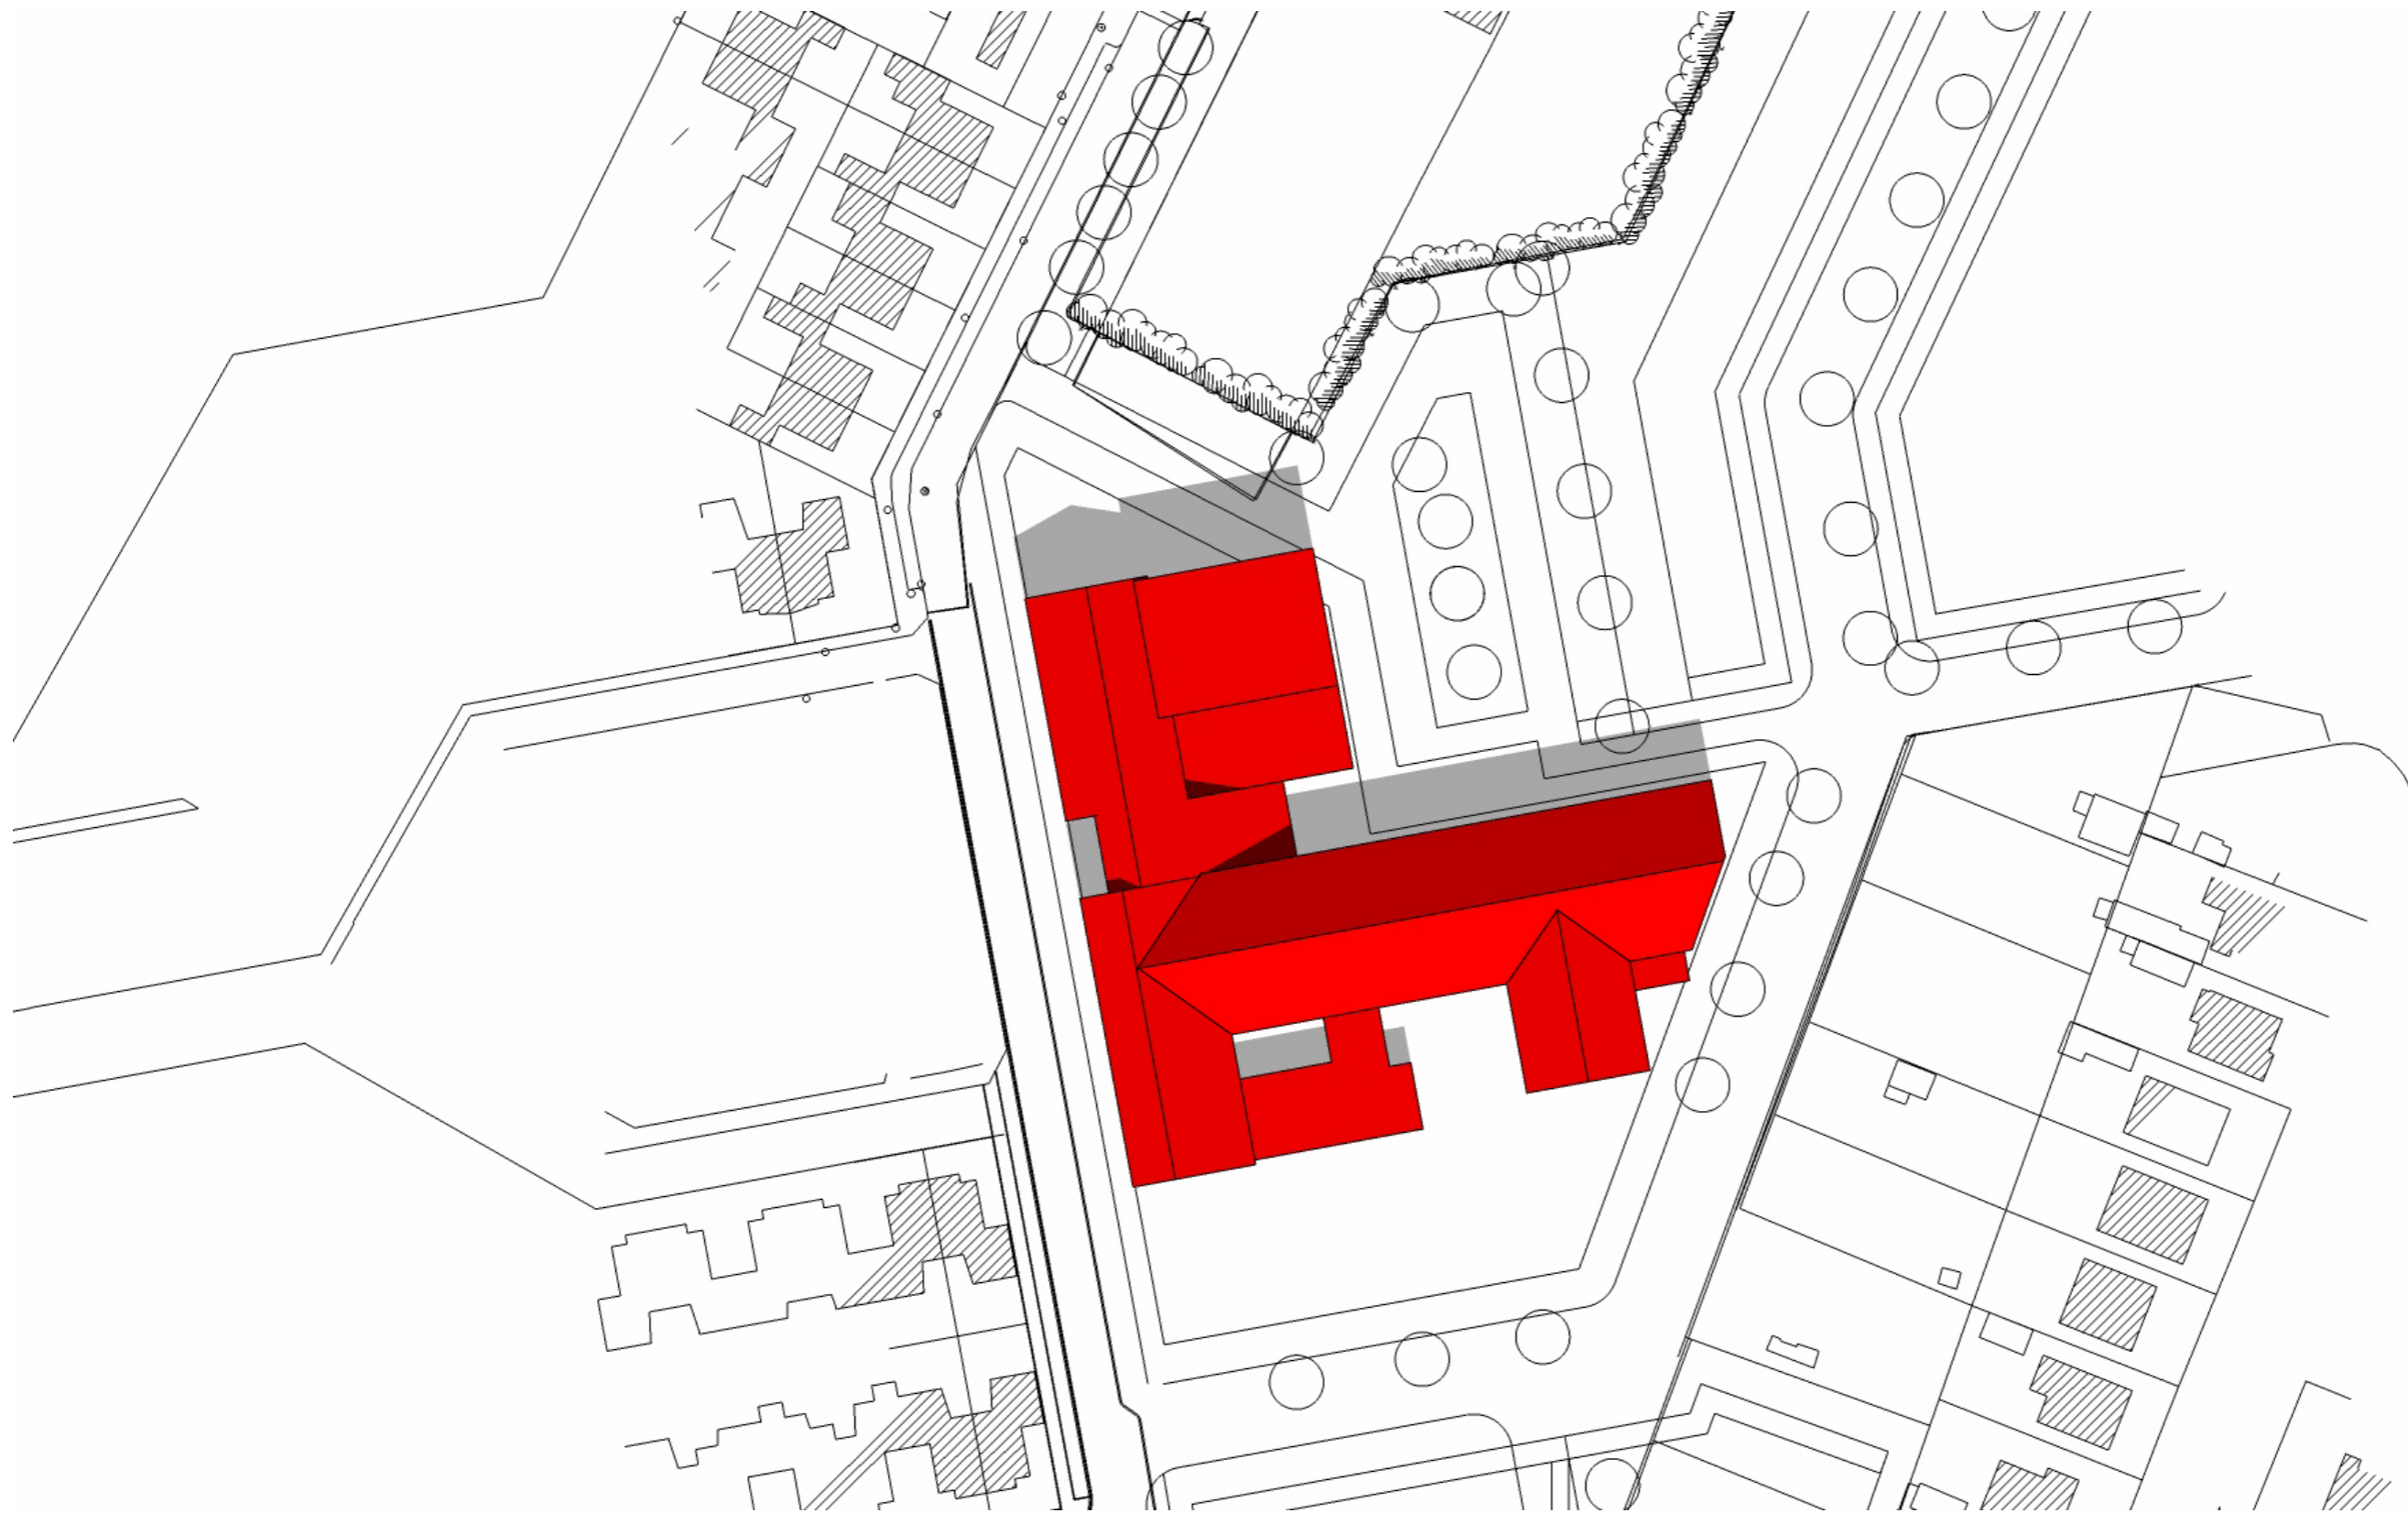

7301 - MFG Elst Bezinning studie 27-01-2010

Situatie

Bezonning 21 Maart om 12:00

Bezonning 21 Juni om 10:00

Bezonning 21 Juni om 12:00

Bezonning 21 Juni om 14:00

Bezonning 21 Juni om 16:00

Bezonning 21 Juni om 18:00

12:00

Bezonning 21 September

12:00

Bezonning 21 December

10:00

12:00

14:00

Bezonning 21 Juni

16:00

18:00