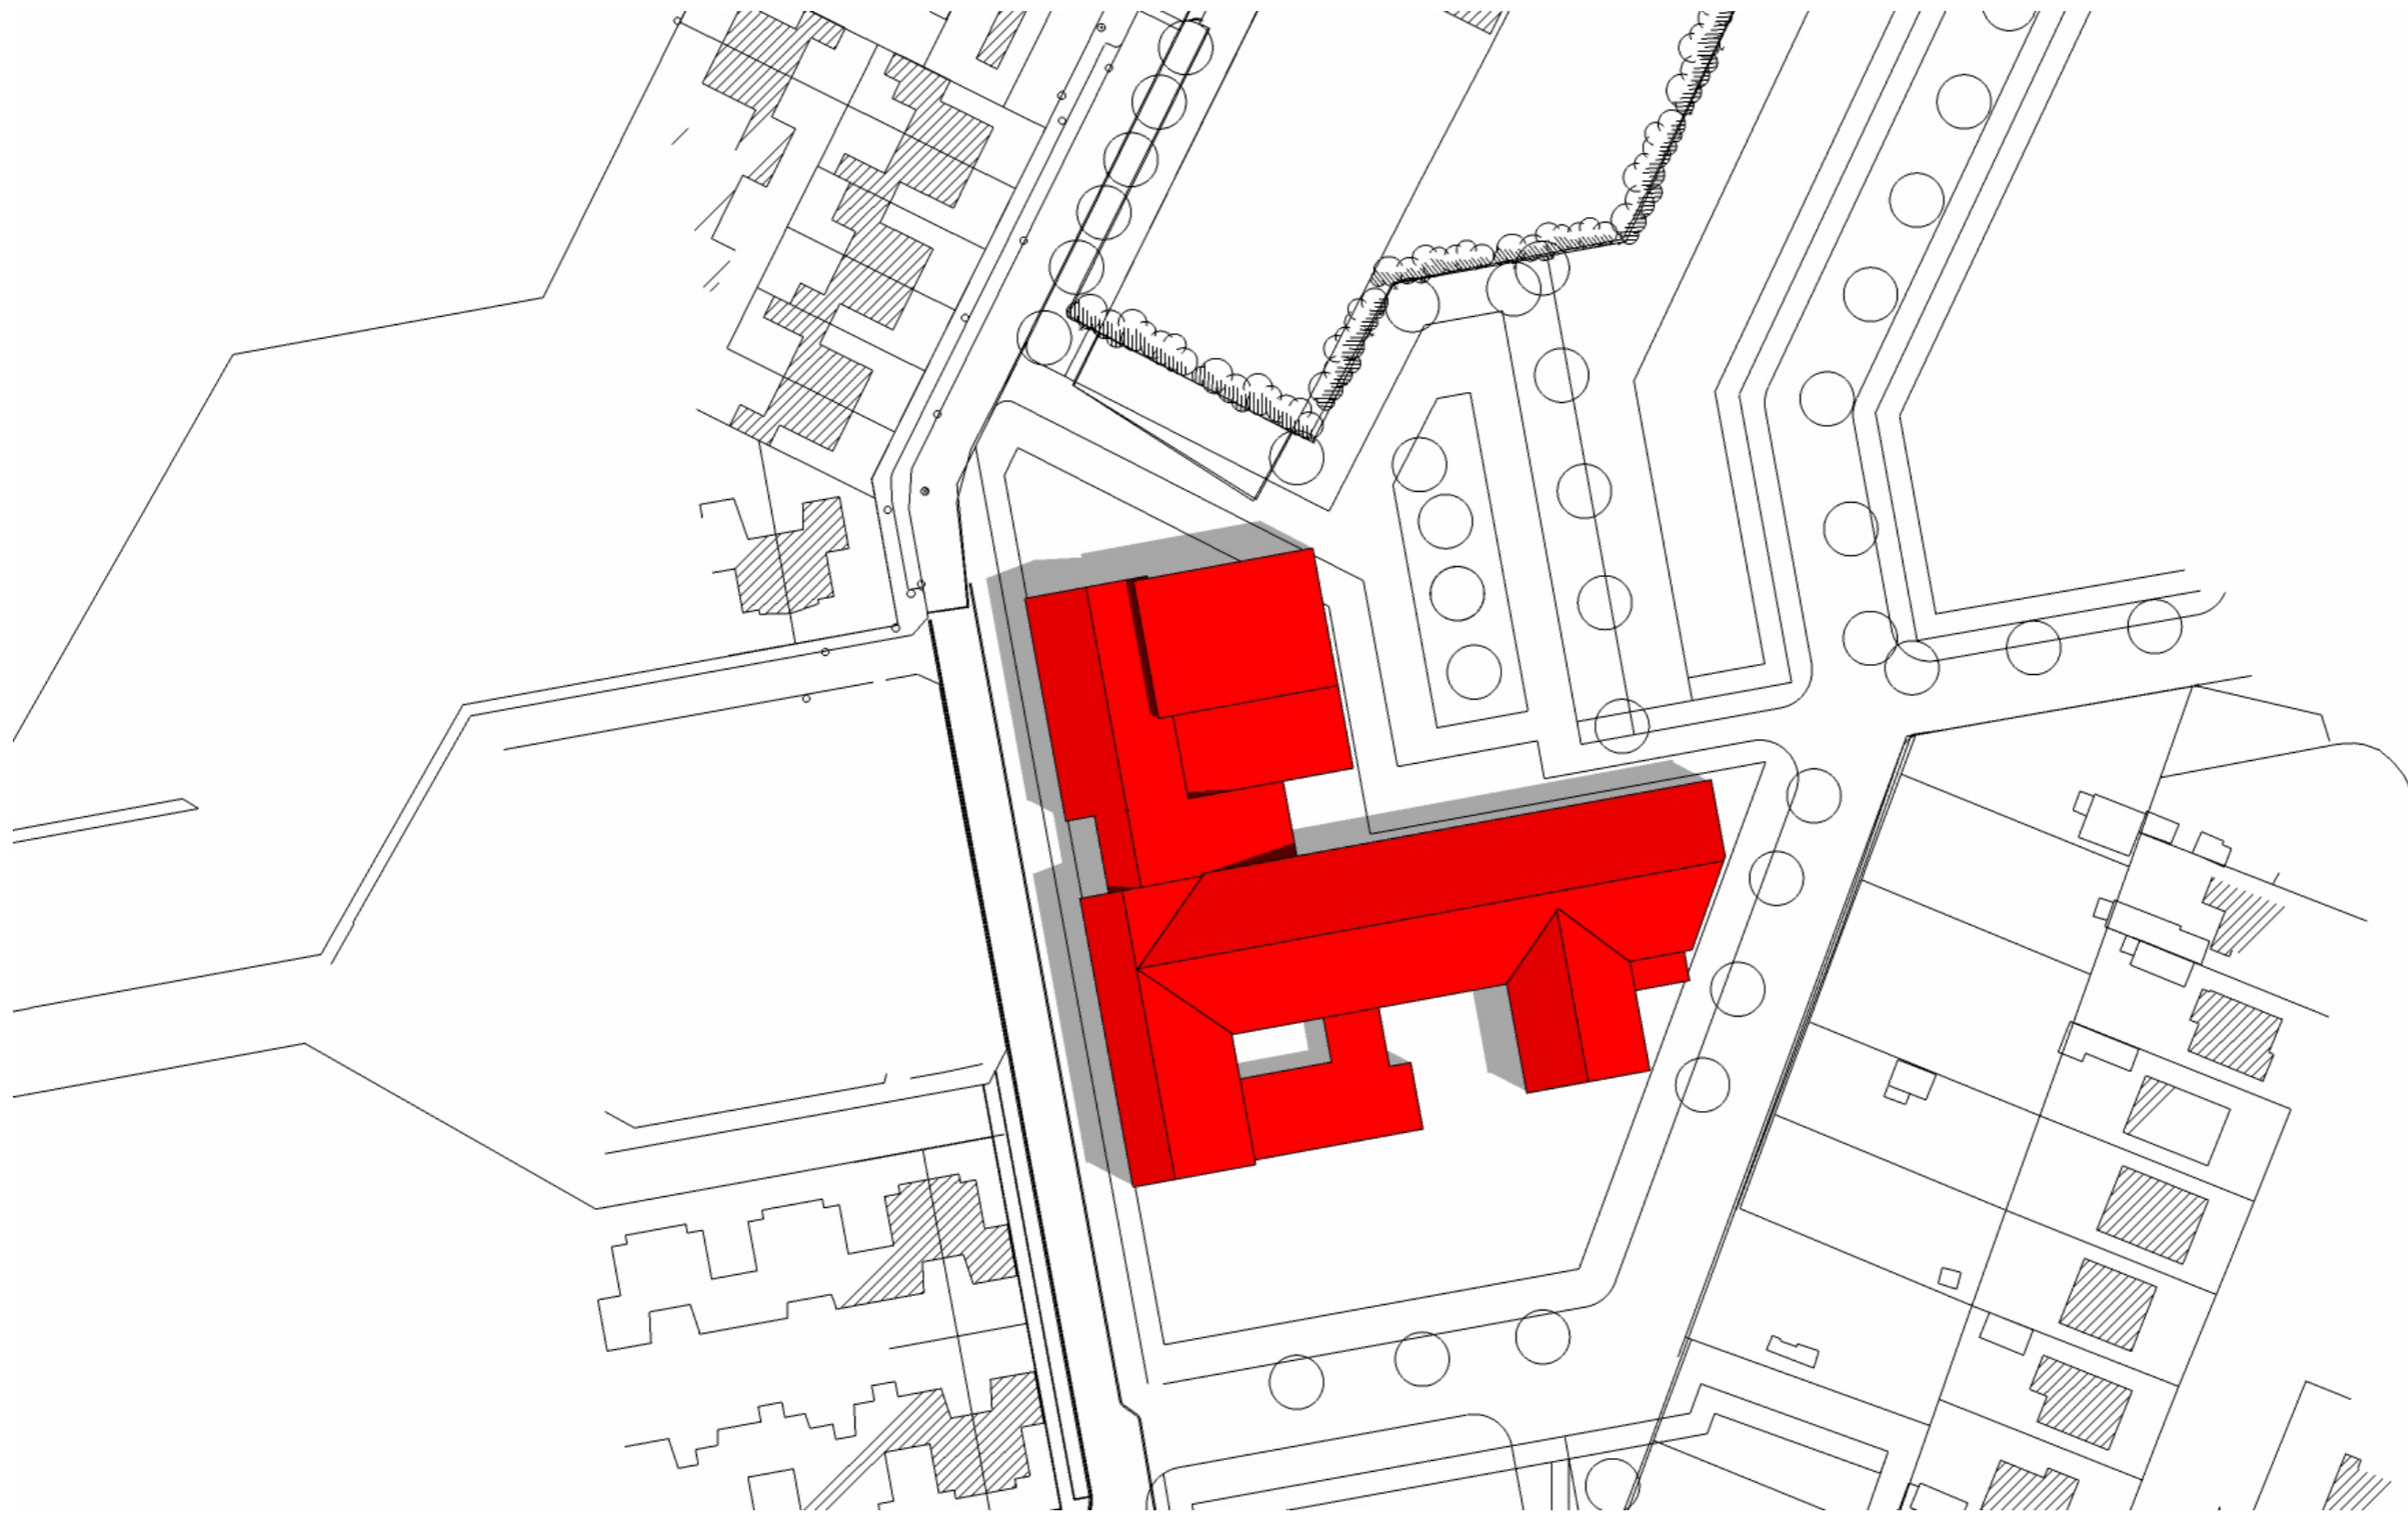

7301 - MFG Elst Bezinning studie 27-01-2010

Situatie

Bezonning 21 Maart om 12:00

Bezonning 21 Juni om 10:00

Bezonning 21 Juni om 12:00

Bezonning 21 Juni om 14:00

Bezonning 21 Juni om 16:00

Bezonning 21 Juni om 18:00

12:00

Bezonning 21 September

12:00

Bezonning 21 December

10:00

12:00

14:00

Bezonning 21 Juni

16:00

18:00