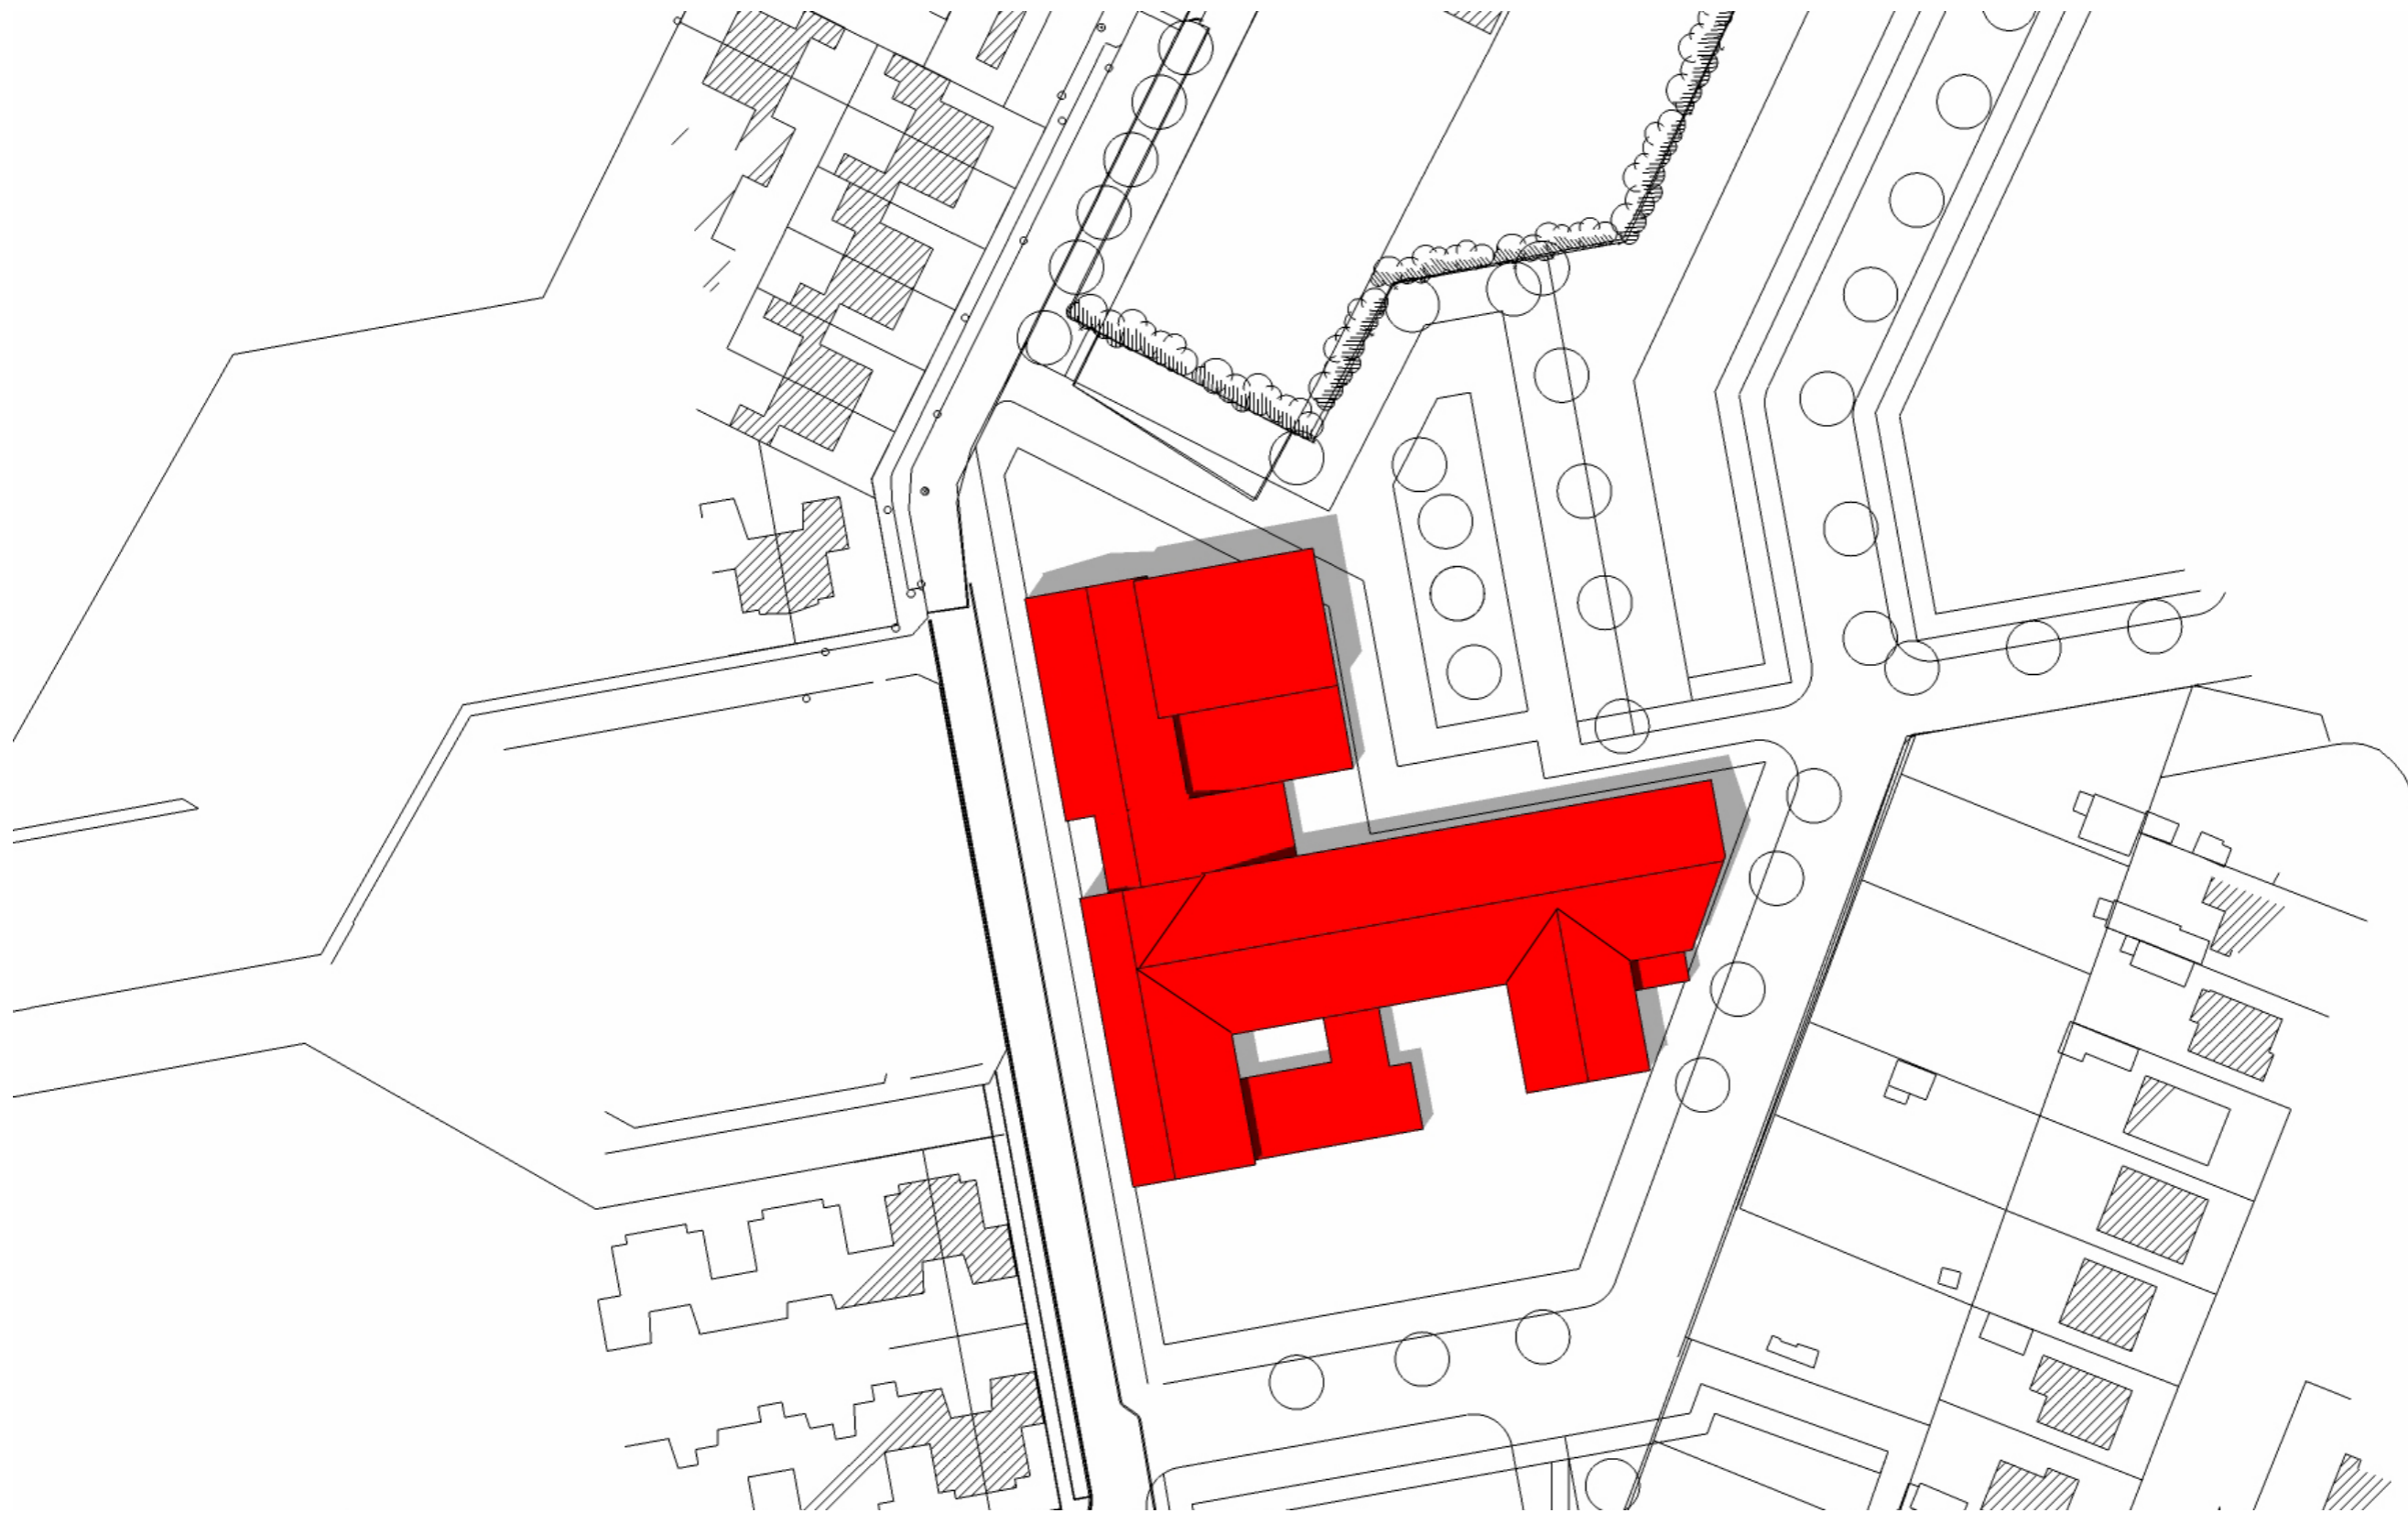

7301 - MFG Elst Bezinning studie 27-01-2010

Situatie

Bezonning 21 Maart om 12:00

Bezonning 21 Juni om 10:00

Bezonning 21 Juni om 12:00

Bezonning 21 Juni om 14:00

Bezonning 21 Juni om 16:00

Bezonning 21 Juni om 18:00

12:00

Bezonning 21 September

12:00

Bezonning 21 December

10:00

12:00

14:00

Bezonning 21 Juni

16:00

18:00