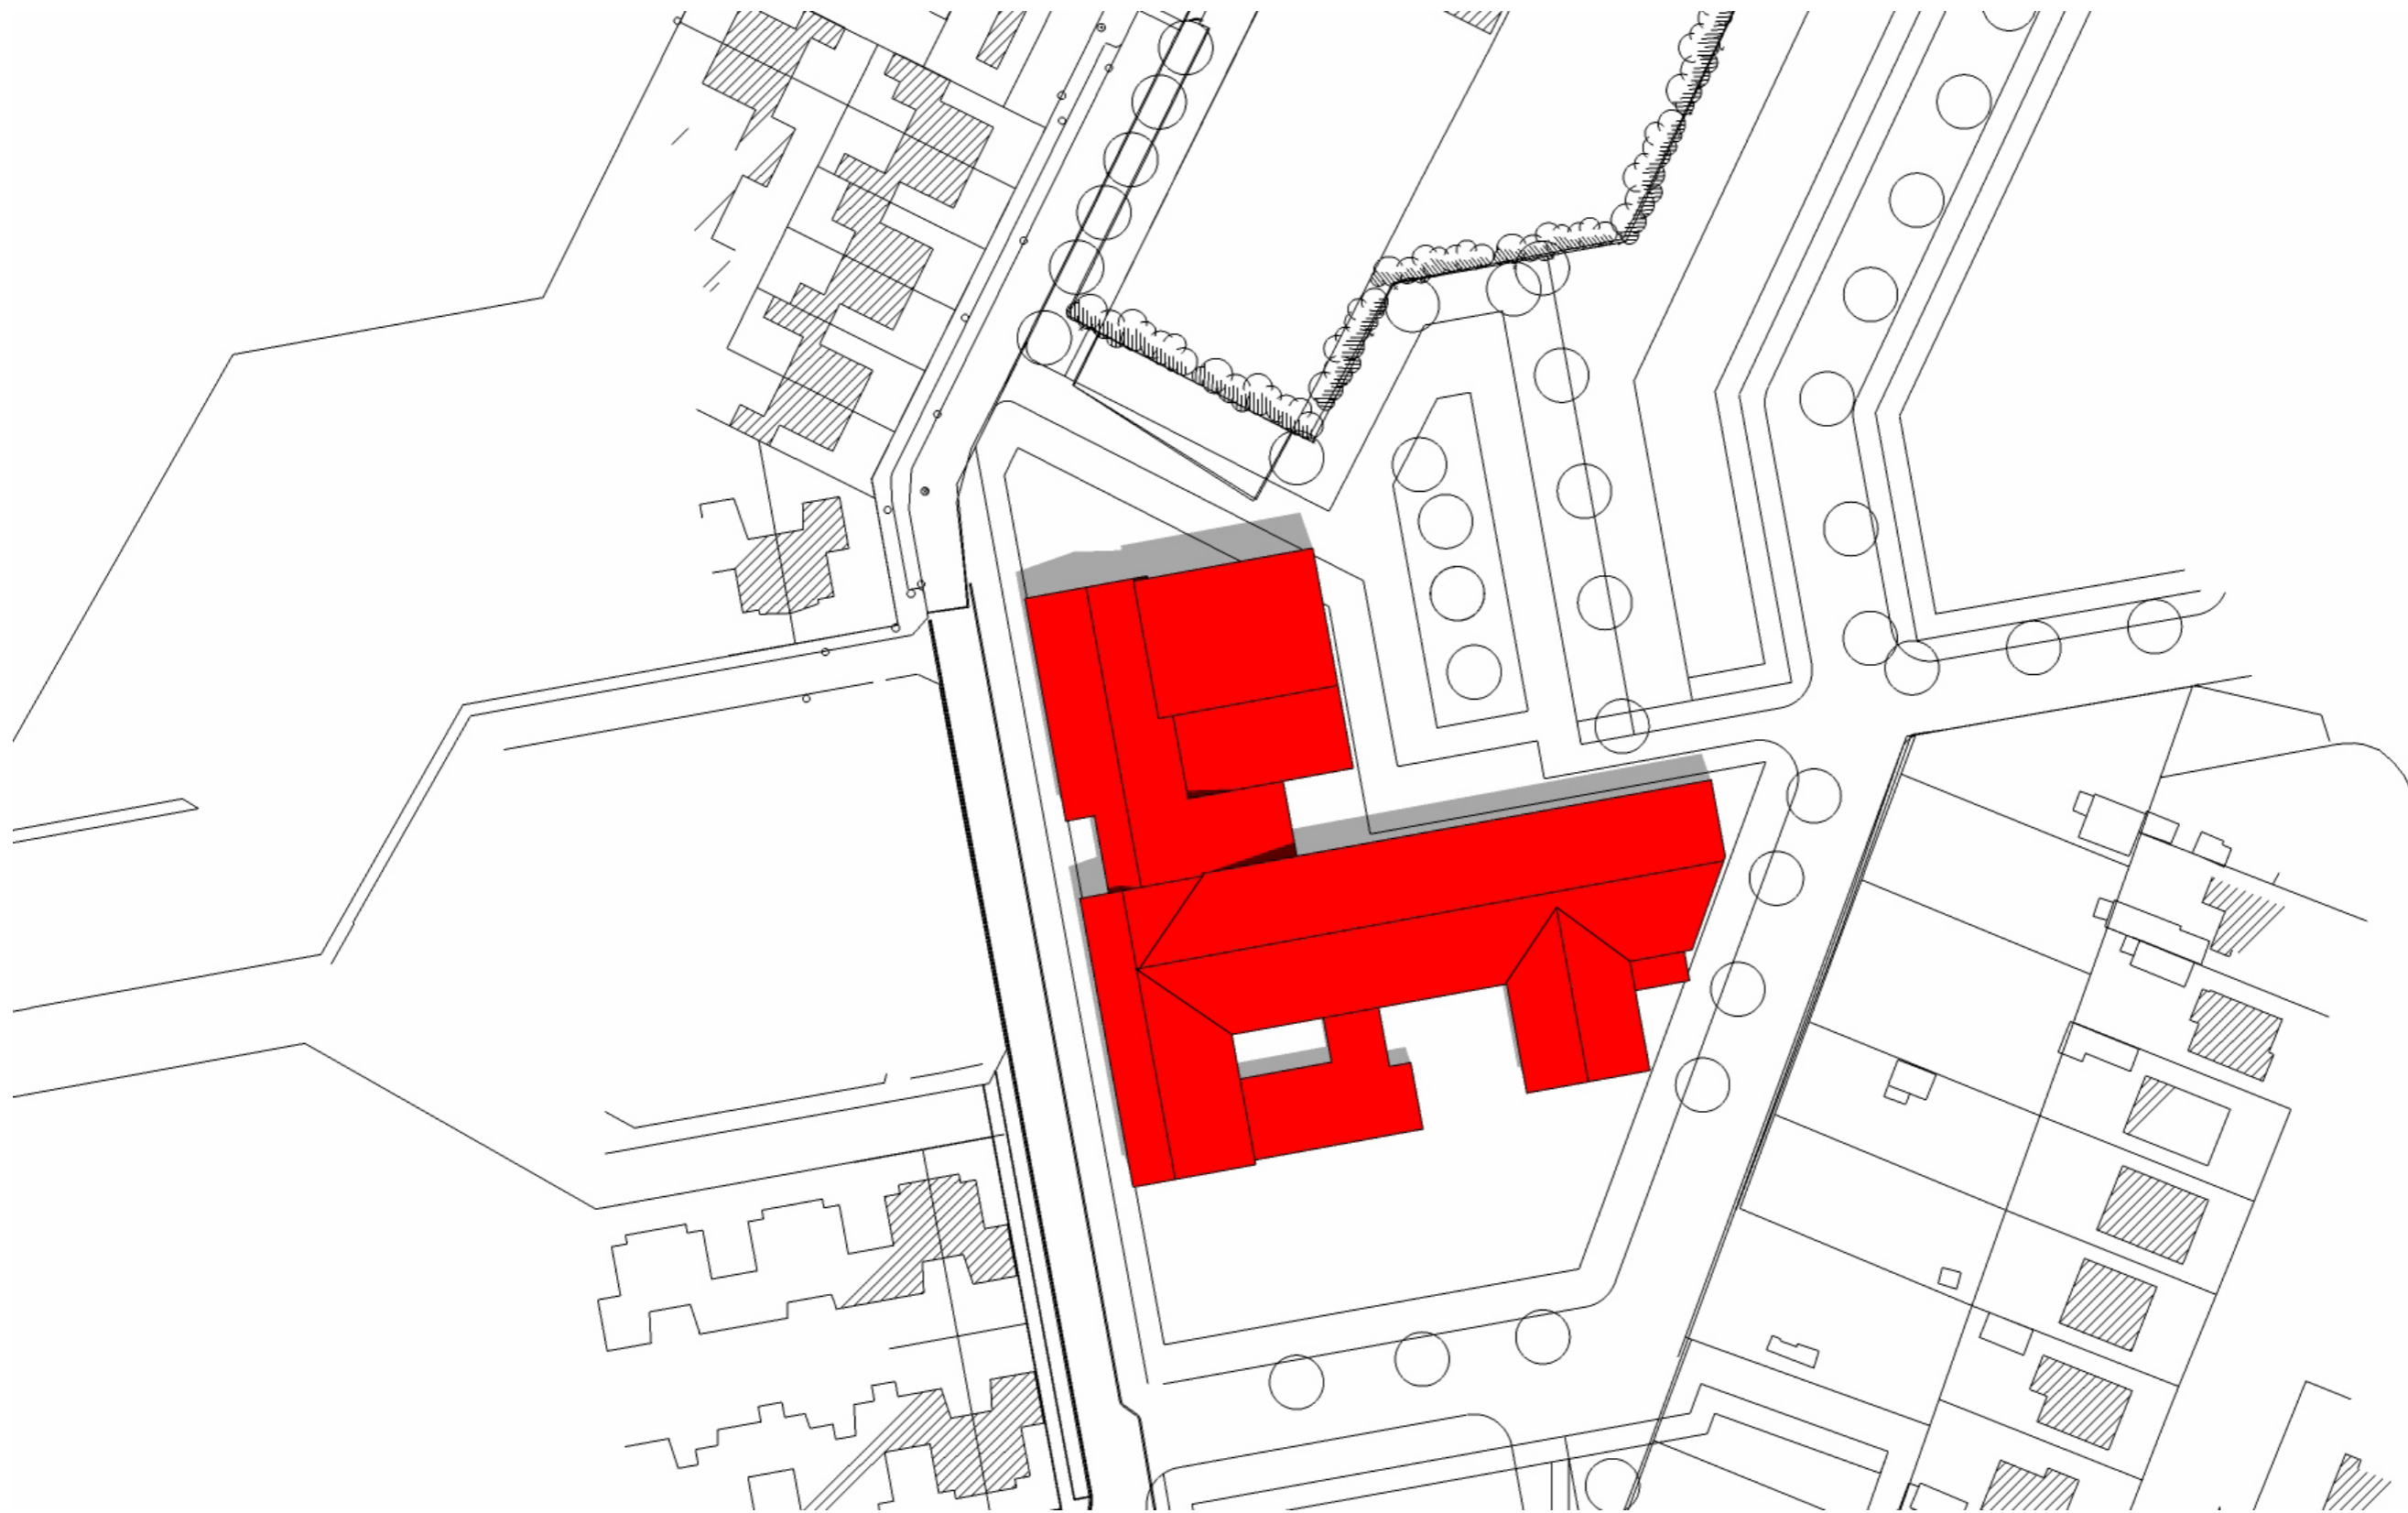

7301 - MFG Elst Bezinning studie 27-01-2010

Situatie

Bezonning 21 Maart om 12:00

Bezonning 21 Juni om 10:00

Bezonning 21 Juni om 12:00

Bezonning 21 Juni om 14:00

Bezonning 21 Juni om 16:00

Bezonning 21 Juni om 18:00

12:00

Bezonning 21 September

12:00

Bezonning 21 December

10:00

12:00

14:00

Bezonning 21 Juni

16:00

18:00