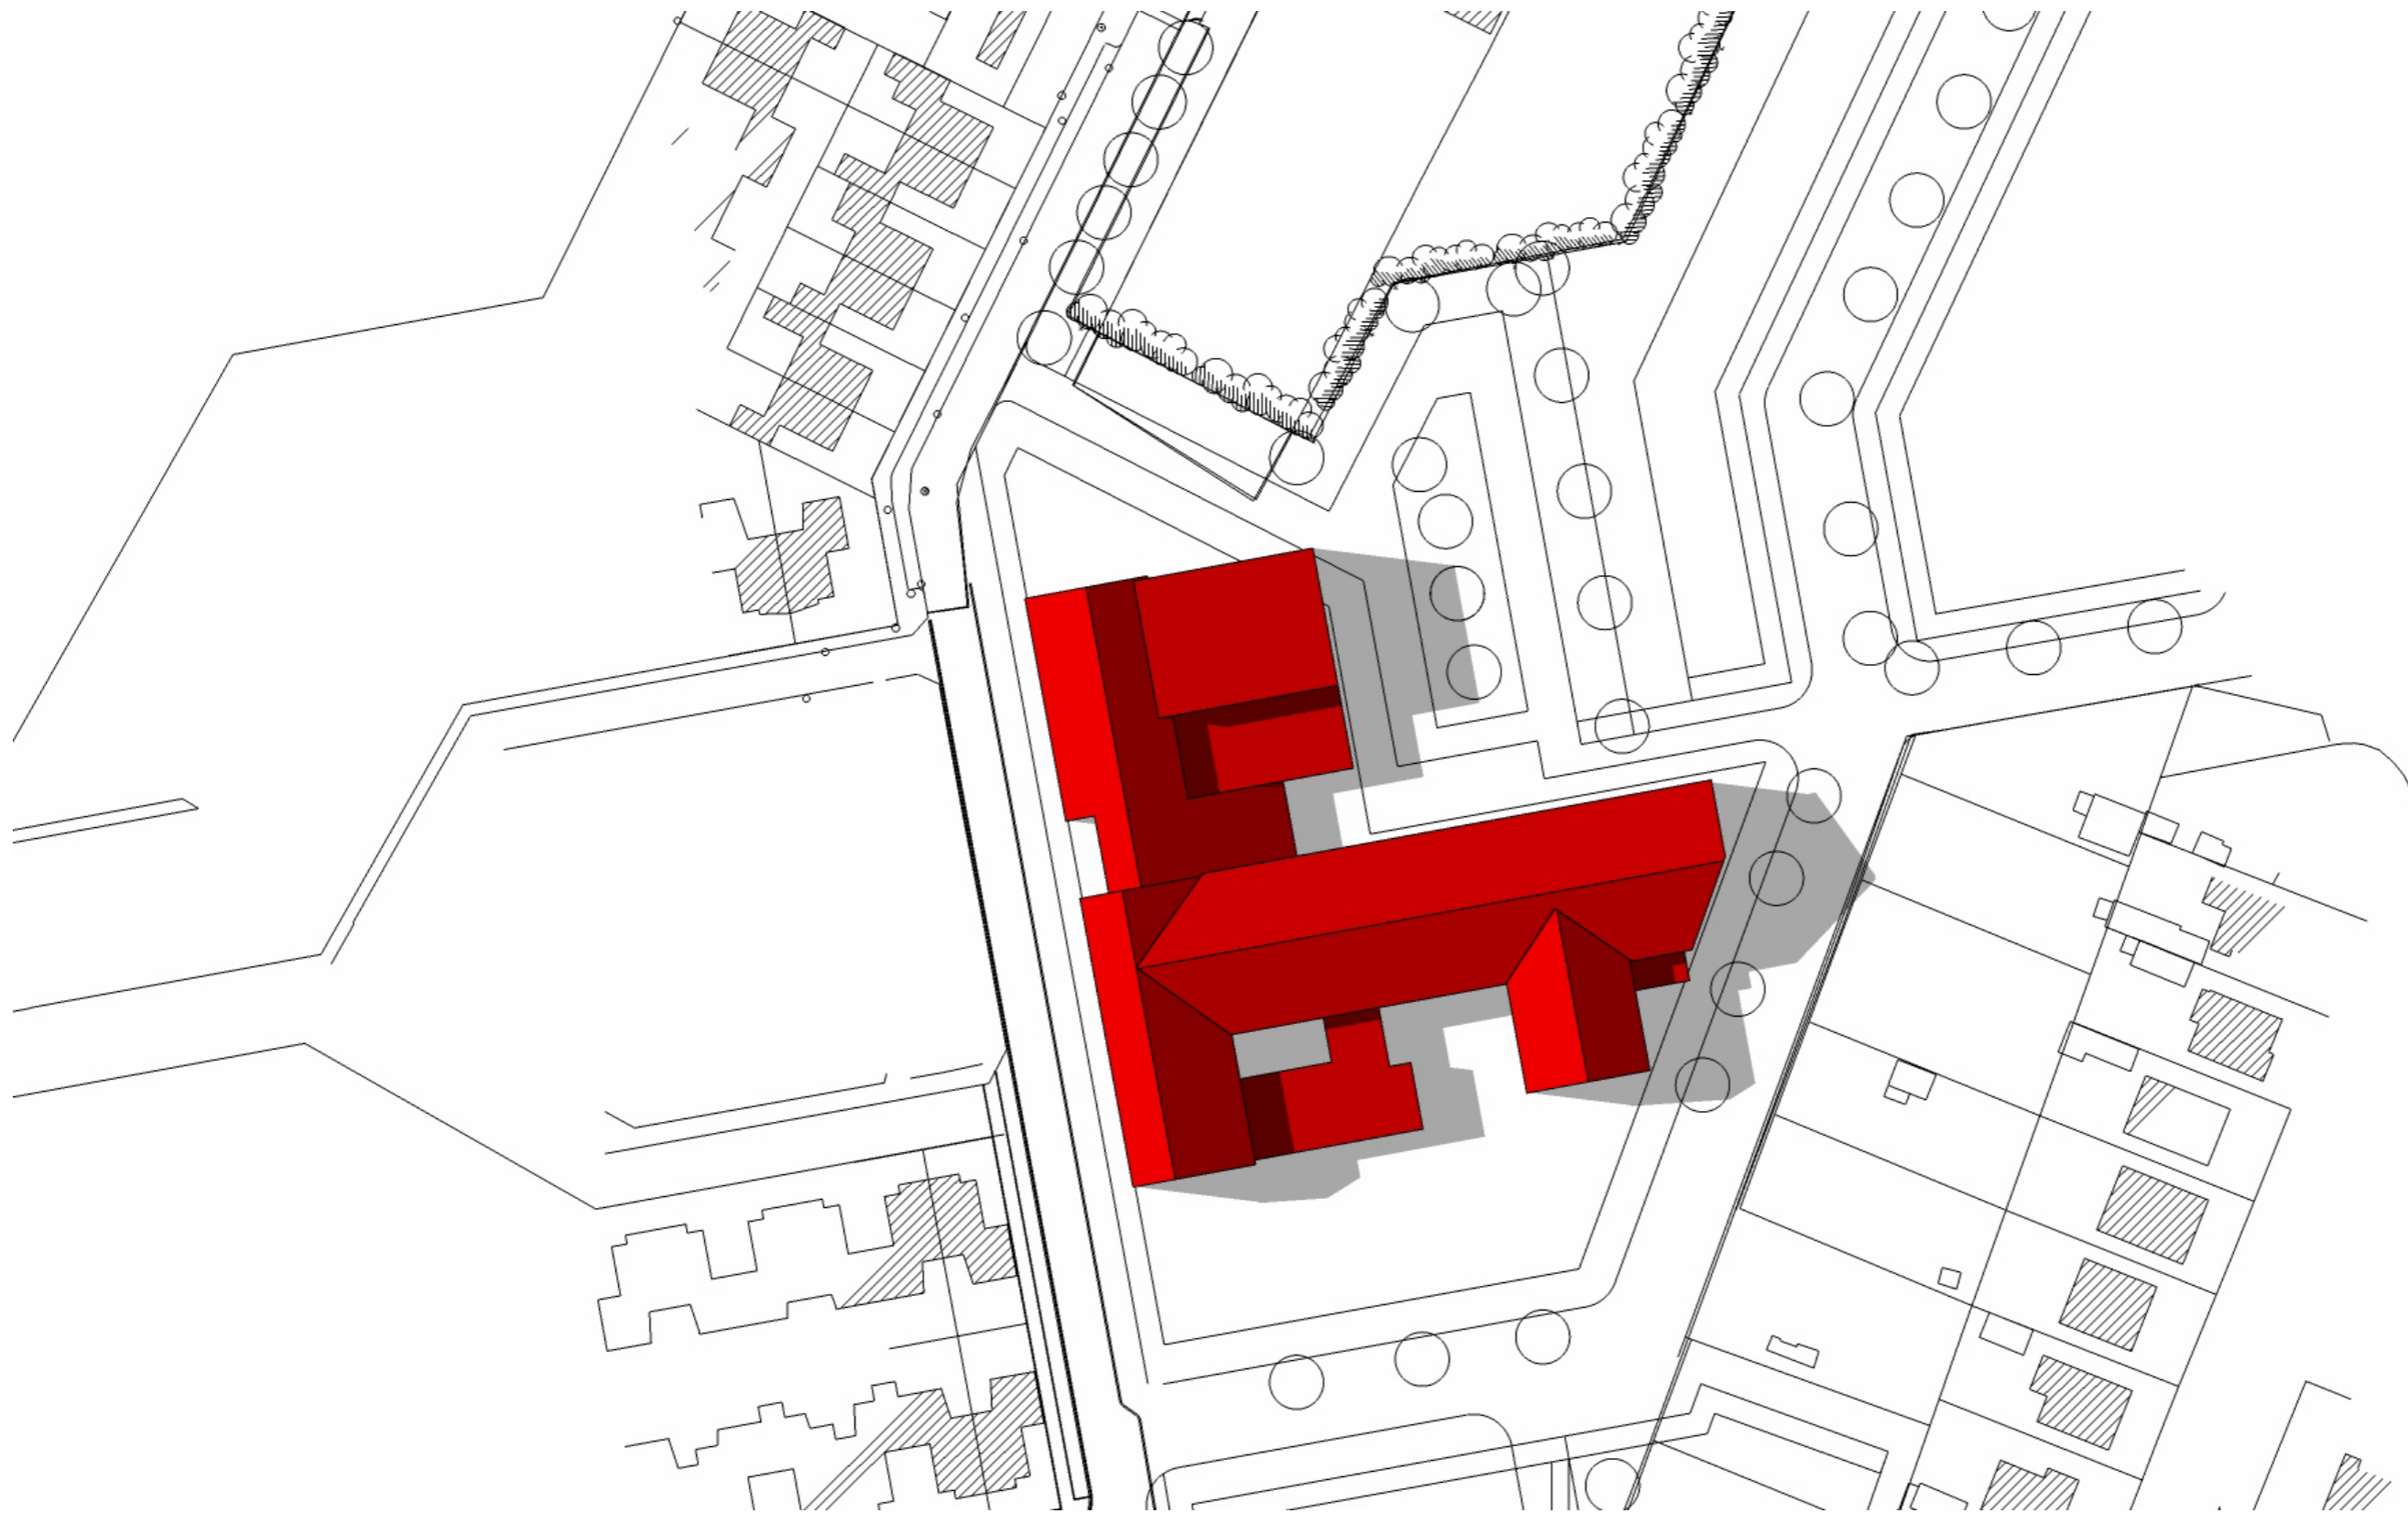

7301 - MFG Elst Bezinning studie 27-01-2010

Situatie

Bezonning 21 Maart om 12:00

Bezonning 21 Juni om 10:00

Bezonning 21 Juni om 12:00

Bezonning 21 Juni om 14:00

Bezonning 21 Juni om 16:00

Bezonning 21 Juni om 18:00

12:00

Bezonning 21 September

12:00

Bezonning 21 December

10:00

12:00

14:00

Bezonning 21 Juni

16:00

18:00