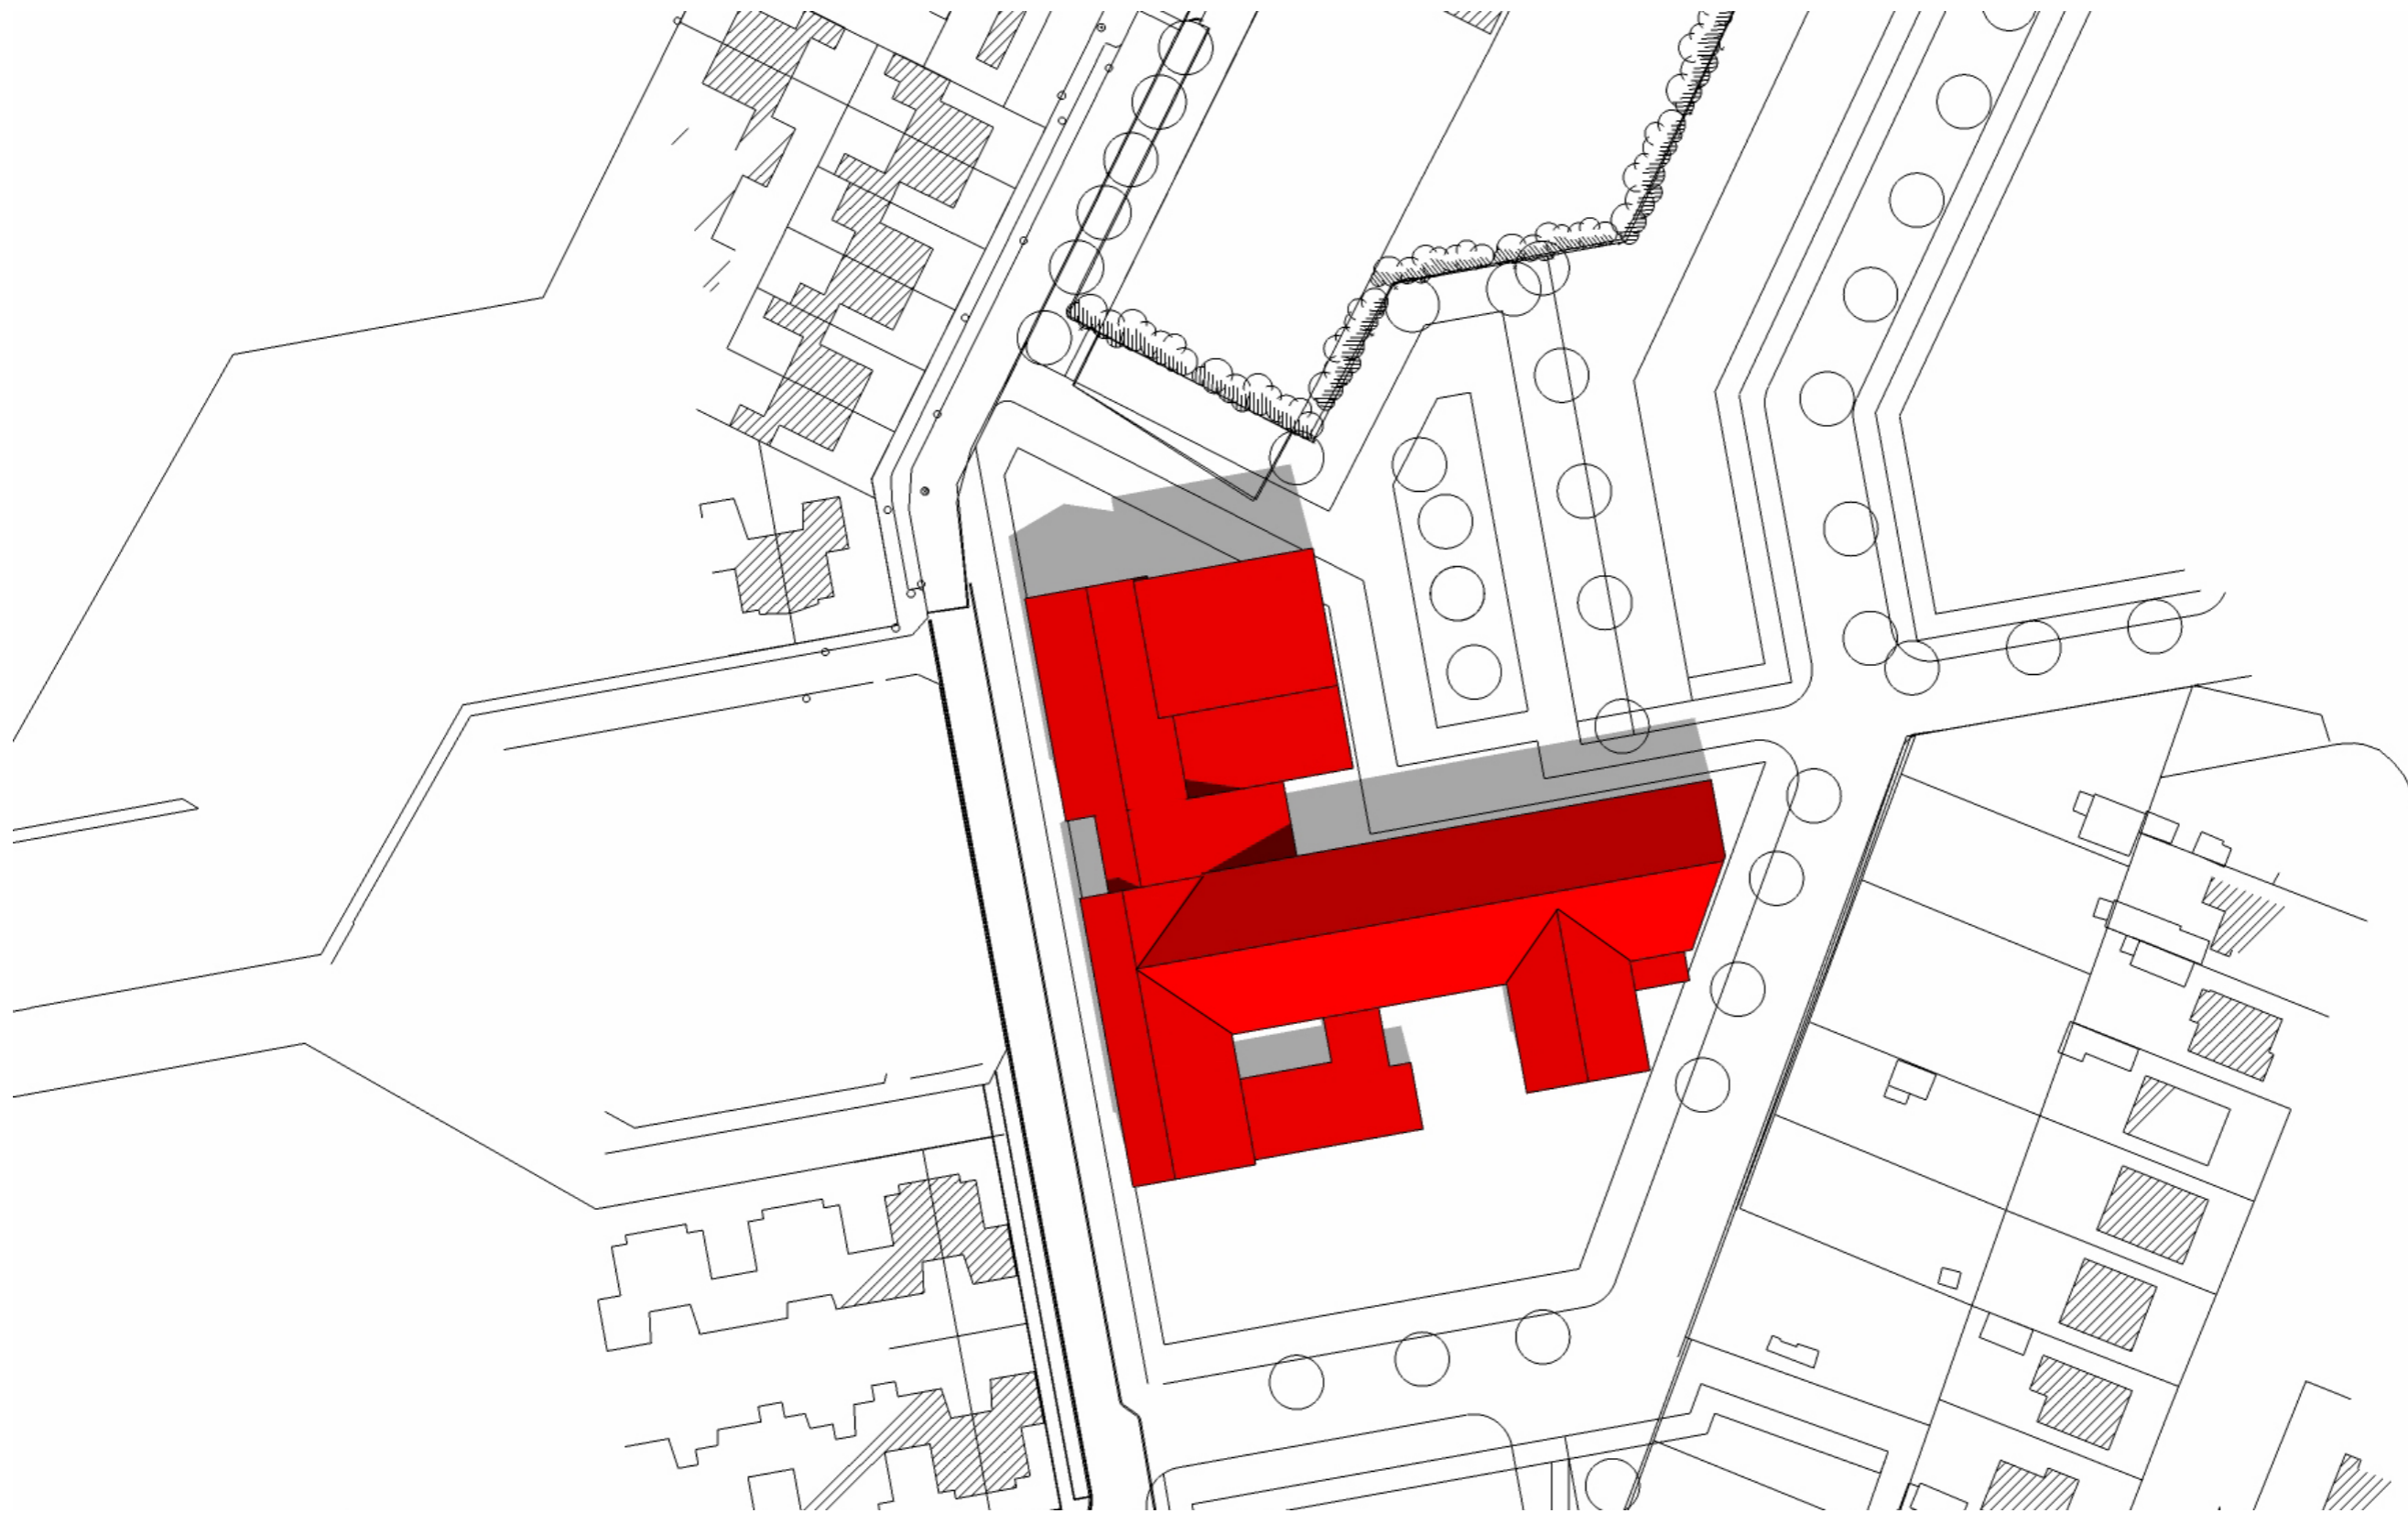

7301 - MFG Elst Bezinning studie 27-01-2010

Situatie

Bezonning 21 Maart om 12:00

Bezonning 21 Juni om 10:00

Bezonning 21 Juni om 12:00

Bezonning 21 Juni om 14:00

Bezonning 21 Juni om 16:00

Bezonning 21 Juni om 18:00

12:00

Bezonning 21 September

12:00

Bezonning 21 December

10:00

12:00

14:00

Bezonning 21 Juni

16:00

18:00