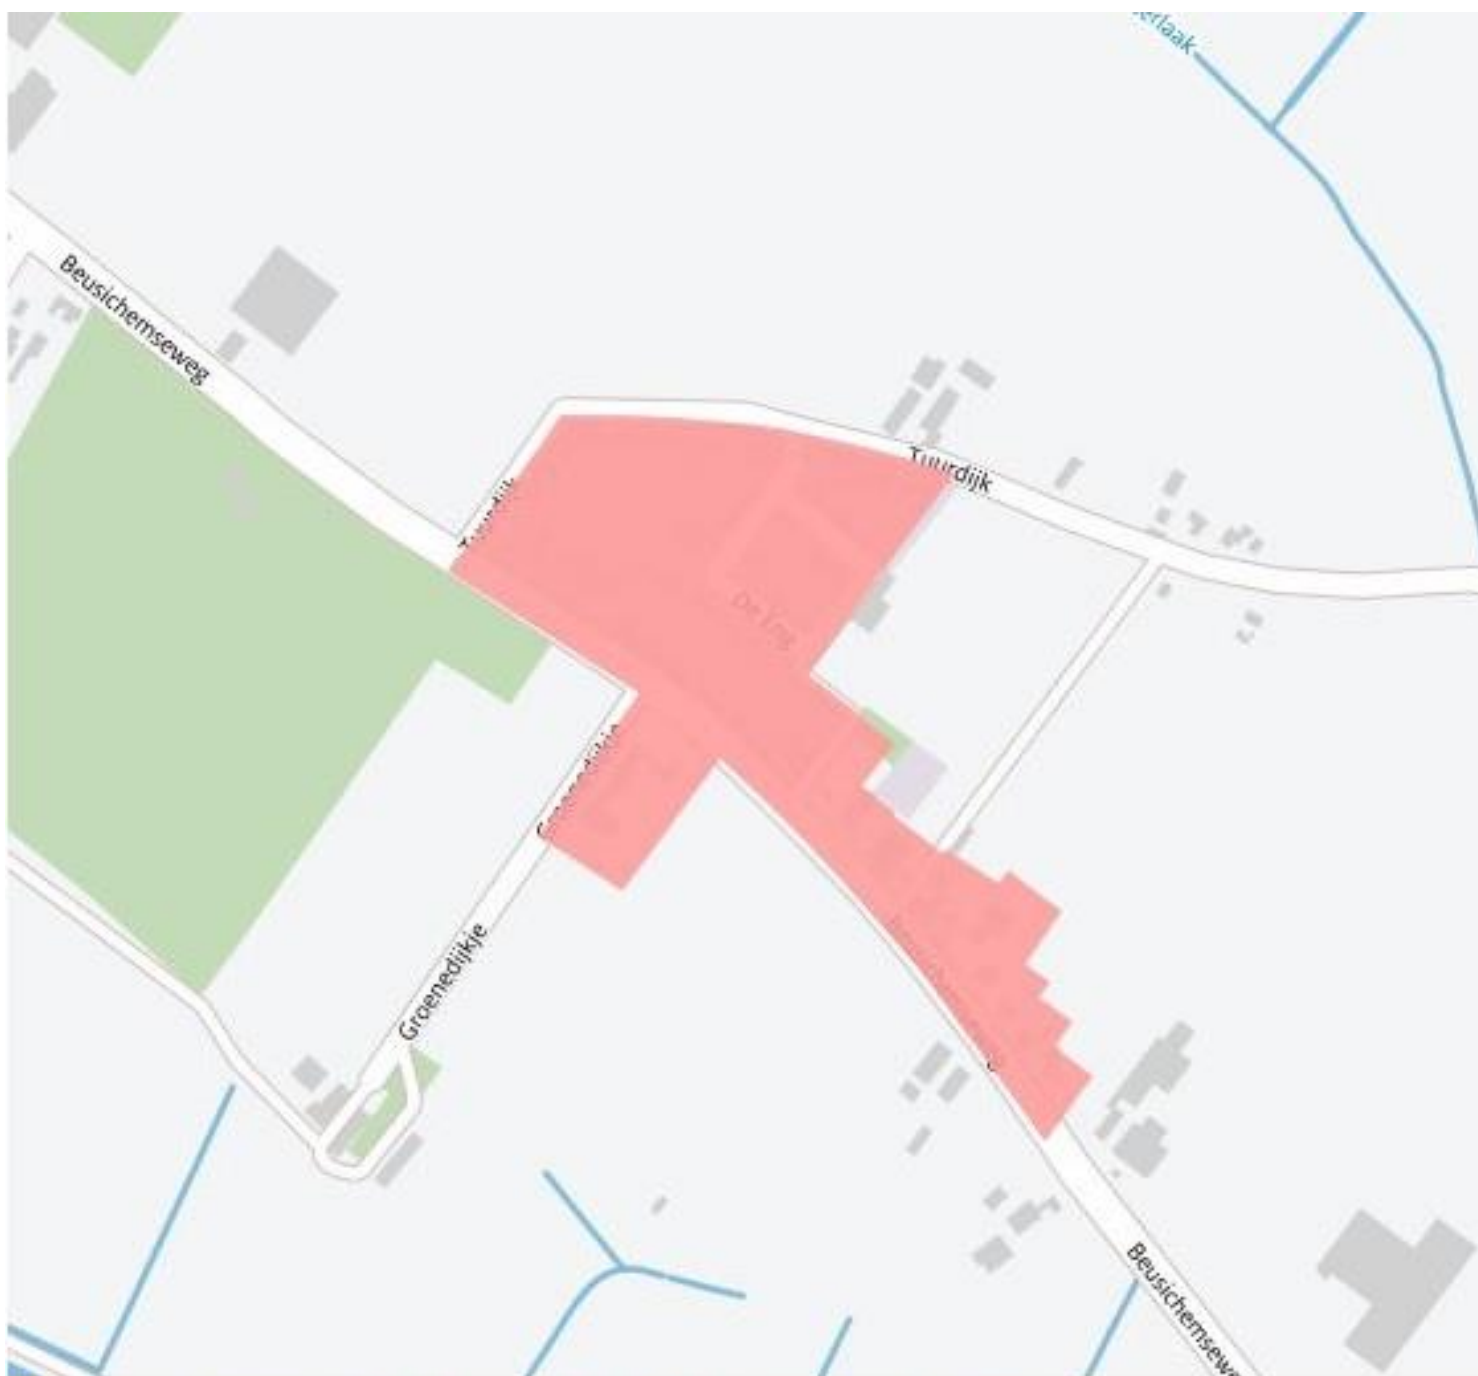

Rode contour

Bron: Provinciale Ruimtelijke Structuurvisie 2013-2028