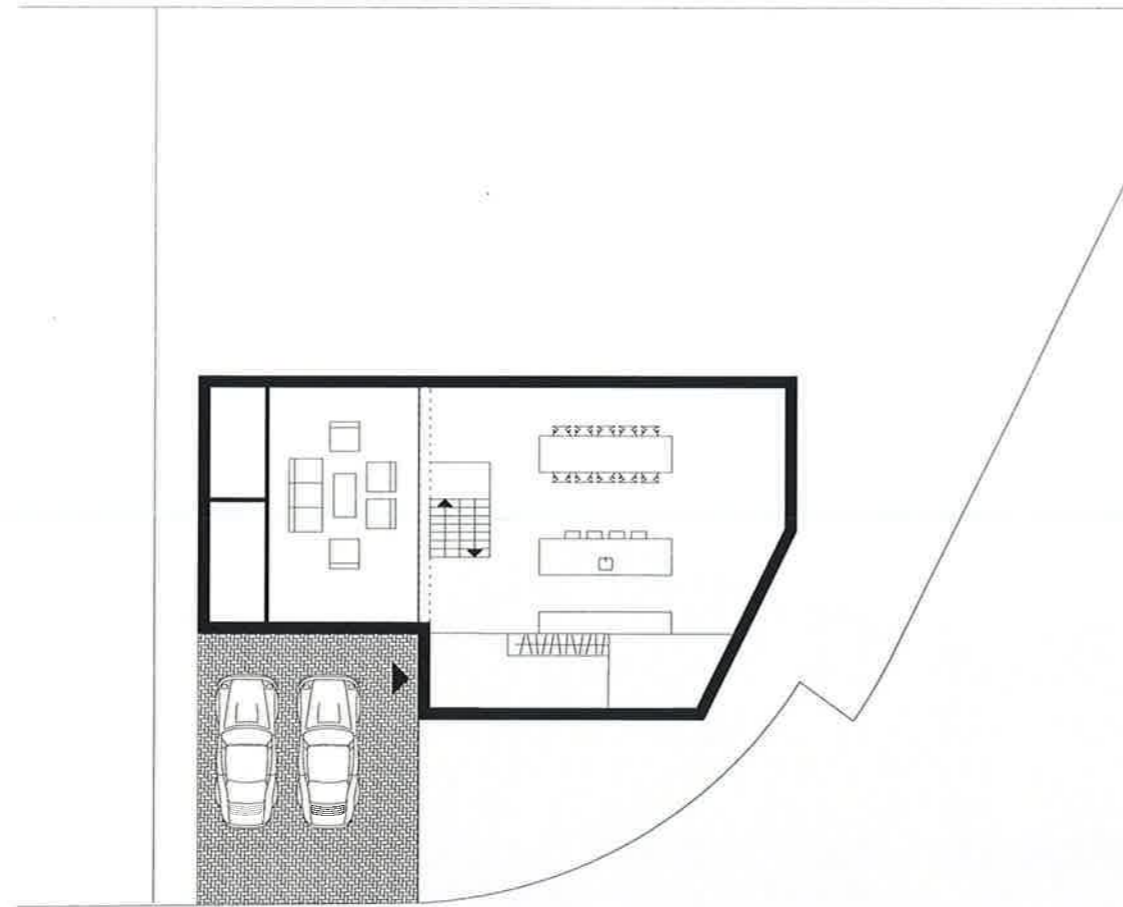

Adres
Leusderweg 26
3817KA
Amersfoort

Kadastrale gegevens
Kadastrale gemeente: Hoogland
Sectie: H
Perceel: 4782

Kavel
523 m²

Lokatie
1:200

MODELLEN

Model 01
1:200

Model 02
1:200