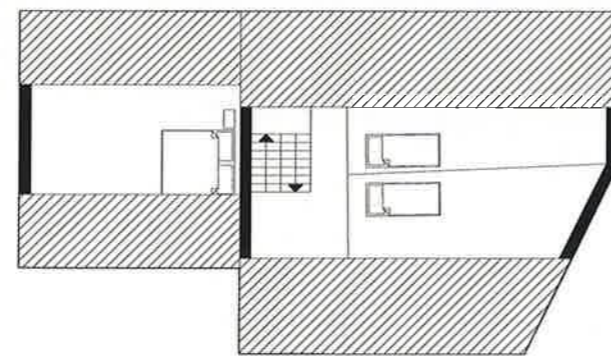

Adres
Leusderweg 26
3817KA
Amersfoort

Kadastrale gegevens
Kadastrale gemeente: Hoogland
Sectie: H
Perceel: 4782

Kavel
523 m²

Lokatie
1:200

MODELLEN

Model 01
1:200

Model 02
1:200