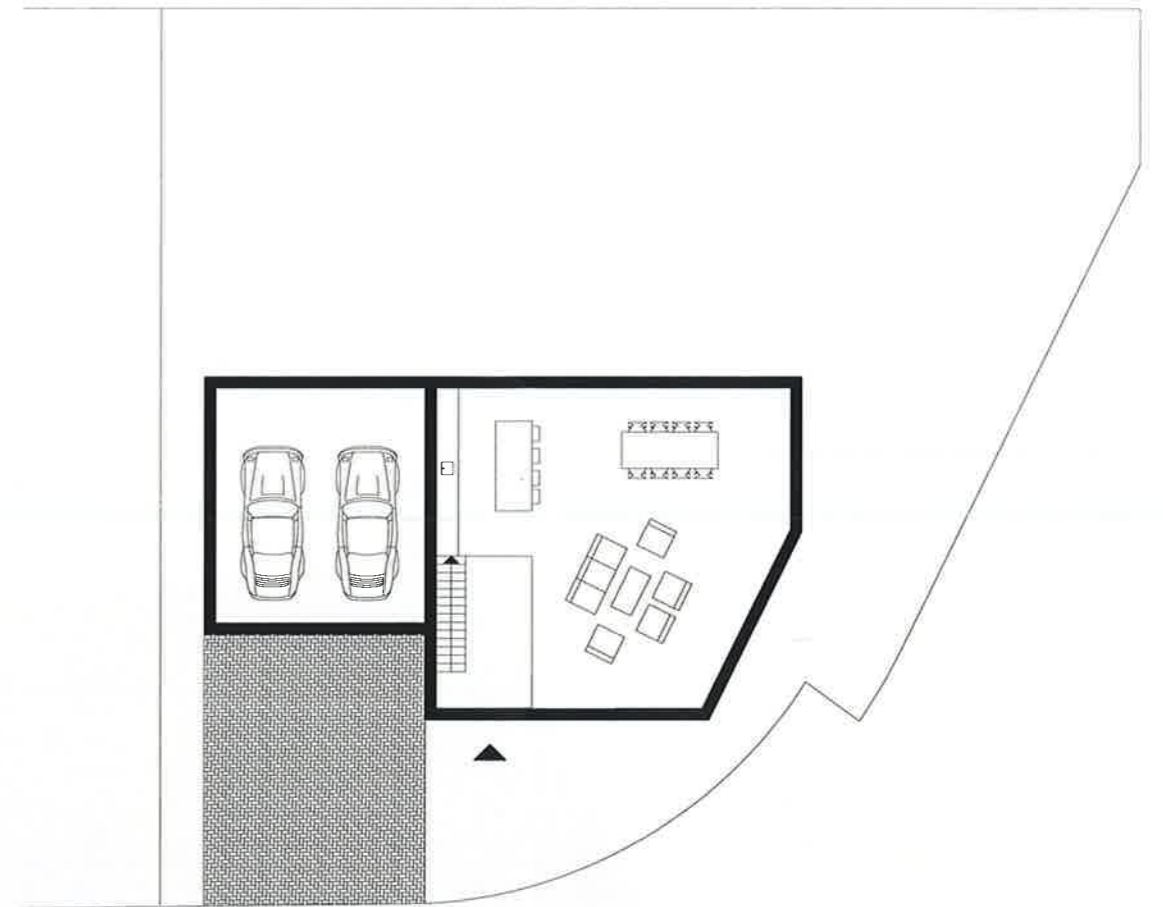

Adres
Leusderweg 26
3817KA
Amersfoort

Kadastrale gegevens
Kadastrale gemeente: Hoogland
Sectie: H
Perceel: 4782

Kavel
523 m²

Lokatie
1:200

MODELLEN

Model 01
1:200

Model 02
1:200