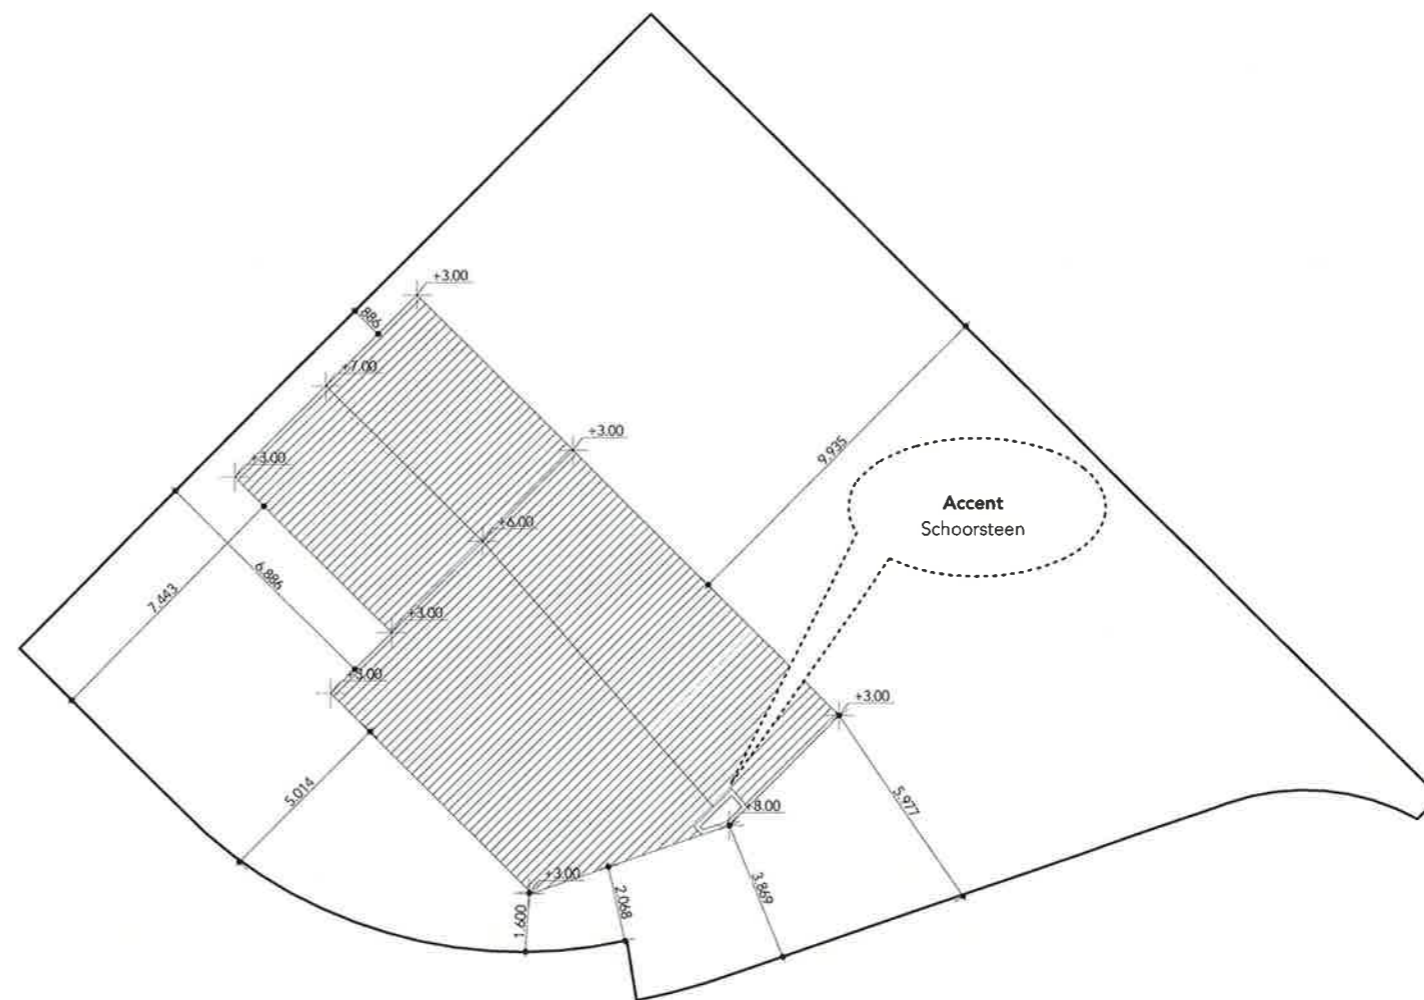

WACHTPOST SPOORHUISJE

SCHETSONTWERP

SITUATIE

Adres
Leusderweg 26
3817KA
Amersfoort

Kadastrale gegevens
Kadastrale gemeente: Hoogland
Sectie: H
Perceel: 4782

Kavel
523 m²

Situatie 1:500
1:500

LOKATIE

Adres
Leusderweg 26
3817KA
Amersfoort

Kadastrale gegevens
Kadastrale gemeente: Hoogland
Sectie: H
Perceel: 4782

Kavel
523 m²

Lokatie
1:200

MODELLEN

Model 01
1:200

Model 02
1:200