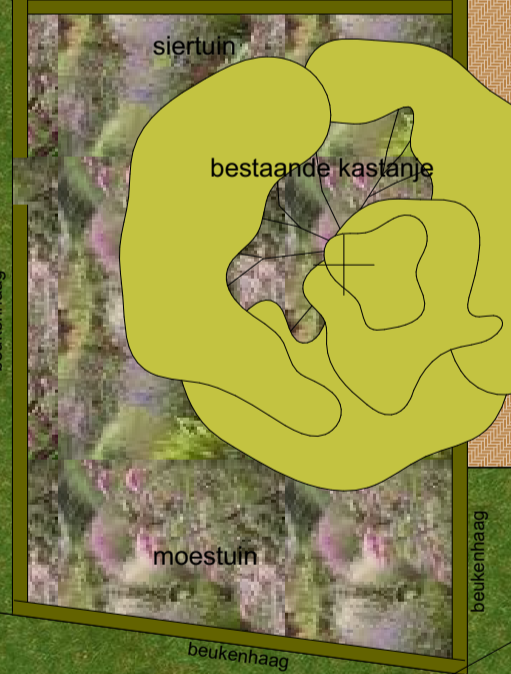

Oude Borculoseweg

nieuwe kapschuur

Peter Masselink, architect AvB BNA
t.f. 0314-345445
e. info@petermasselink.nl

Hof van Brussel 3, 7007 JK Doetinchem
m. 06-50810791
w. www.petermasselink.nl

project : verbouw boerderij te Warnsveld project nr

onderdeel Erfinrichting 127-14

opdrachtgever fam. Heuvelink tek. nr

schaal : 1:200 datum : 06-01-2015 wijz. c :
 formaat : A1 wijz. a : wijz. d :
 getekend : PM wijz. b : wijz. e :

BA-00