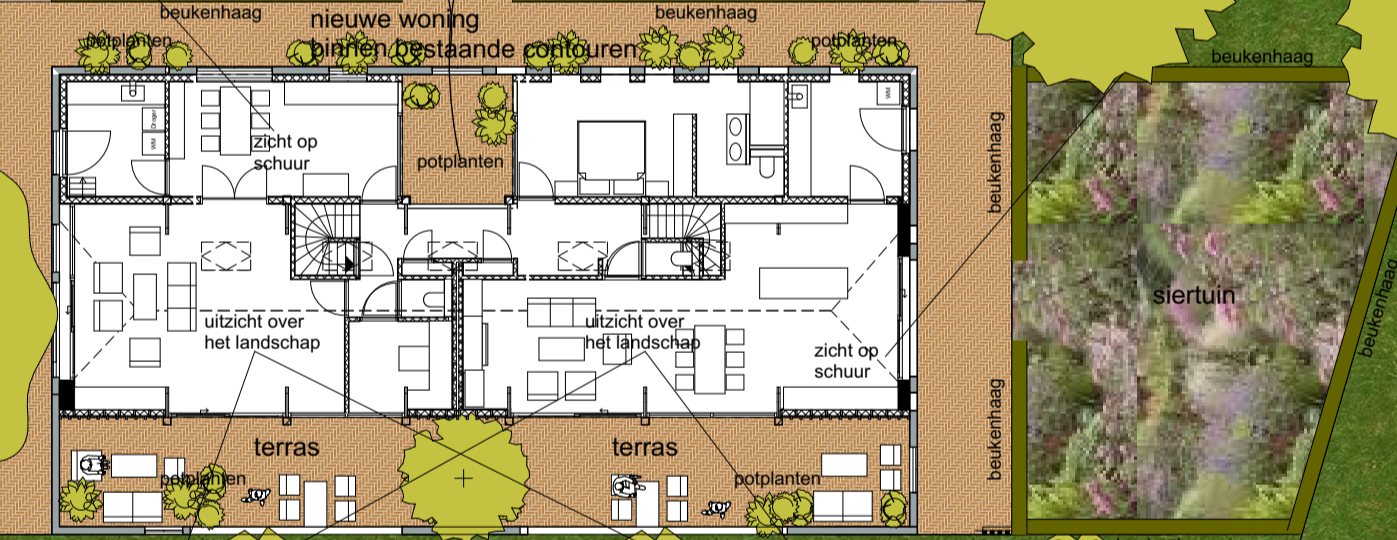

Oude Borculoseweg

nieuwe kapschuur

Peter Masselink, architect AvB BNA
t.f. 0314-345445
e. info@petermasselink.nl

Hof van Brussel 3, 7007 JK Doetinchem
m. 06-50810791
w. www.petermasselink.nl

project : verbouw boerderij te Warnsveld project nr

onderdeel Erfinrichting 127-14

opdrachtgever fam. Heuvelink tek. nr

schaal : 1:200 datum : 06-01-2015 wijz. c :
 formaat : A1 wijz. a : wijz. d :
 getekend : PM wijz. b : wijz. e :

BA-00