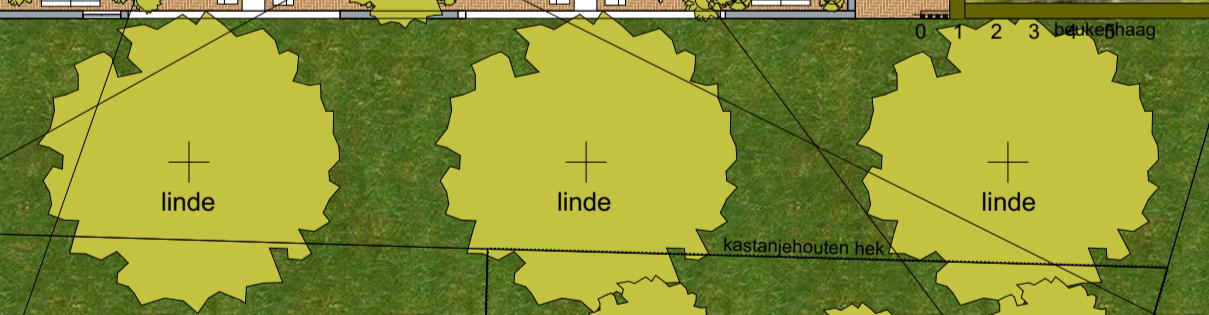

Oude Borculoseweg

nieuwe kapschuur

Peter Masselink, architect AvB BNA
t.f. 0314-345445
e. info@petermasselink.nl

Hof van Brussel 3, 7007 JK Doetinchem
m. 06-50810791
w. www.petermasselink.nl

project : verbouw boerderij te Warnsveld project nr

onderdeel Erfinrichting 127-14

opdrachtgever fam. Heuvelink tek. nr

schaal : 1:200 datum : 06-01-2015 wijz. c :
 formaat : A1 wijz. a : wijz. d :
 getekend : PM wijz. b : wijz. e :

BA-00