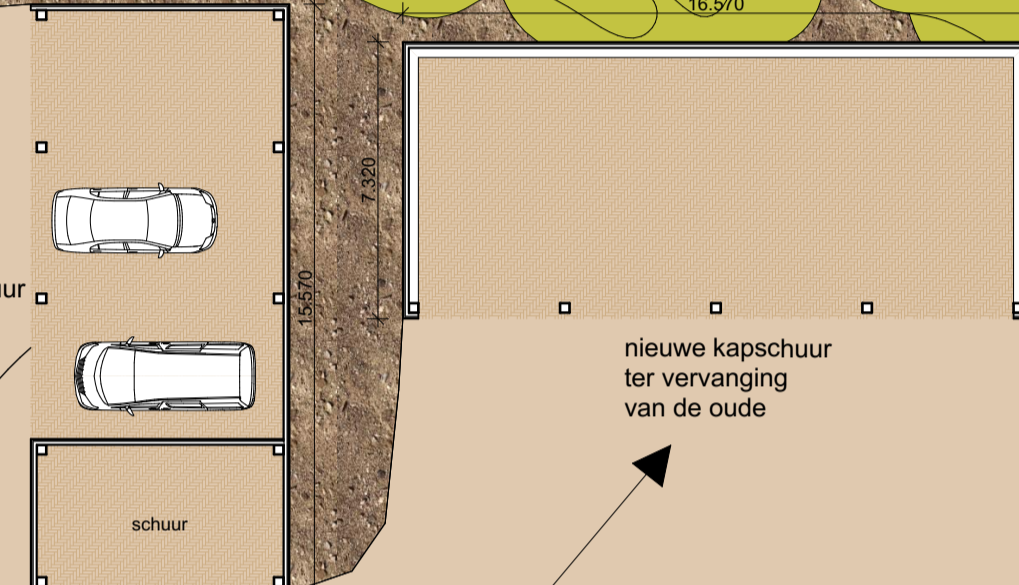

Oude Borculoseweg

nieuwe kapschuur

Peter Masselink, architect AvB BNA
t.f. 0314-345445
e. info@petermasselink.nl

Hof van Brussel 3, 7007 JK Doetinchem
m. 06-50810791
w. www.petermasselink.nl

project : verbouw boerderij te Warnsveld project nr

onderdeel Erfinrichting 127-14

opdrachtgever fam. Heuvelink tek. nr

schaal : 1:200 datum : 06-01-2015 wijz. c :
 formaat : A1 wijz. a : wijz. d :
 getekend : PM wijz. b : wijz. e :

BA-00