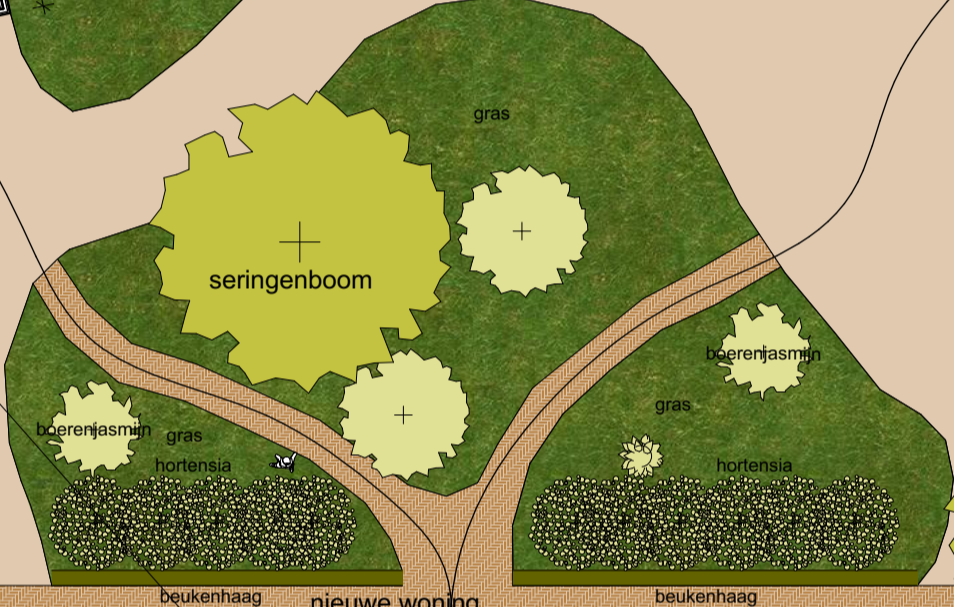

Peter Masselink, architect AvB BNA
t.f. 0314-345445
e. info@petermasselink.nl

Hof van Brussel 3, 7007 JK Doetinchem
m. 06-50810791
w. www.petermasselink.nl

project : verbouw boerderij te Warnsveld project nr

onderdeel Erfinrichting 127-14

opdrachtgever fam. Heuvelink tek. nr

schaal : 1:200 datum : 06-01-2015 wijz. c :
formaat : A1 wijz. a : wijz. d :
getekend : PM wijz. b : wijz. e :

BA-00